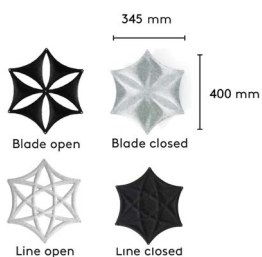

Benämning, BxHxD mm	Vikt Kg	Art nr	Pris A	Pris B	Pris C	Pris D	Pris E
Airflake Blade öppen 10-pack 400x345	1,7	192 010 00	2 940	3 235	6 020	6 975	9 200
Airflake Blade stängd 10-pack 400x345	2,2	192 020 00	2 940	3 235	6 020	6 975	9 200
Airflake Line öppen 10-pack 400x345	1,6	192 030 00	2 940	3 235	6 020	6 975	9 200
Airflake Line stängd 10-pack 400x345	2	192 040 00	2 940	3 235	6 020	6 975	9 200
Airflake Blade öppen 3-pack 400x345	0,7	192 050 00	1 215	1 335			
Airflake Blade stängd 3-pack 400x345	0,9	192 060 00	1 215	1 335			
Airflake Line öppen 3-pack 400x345	0,7	192 070 00	1 215	1 335			
Airflake Line stängd 3-pack 400x345	0,9	192 080 00	1 215	1 335			