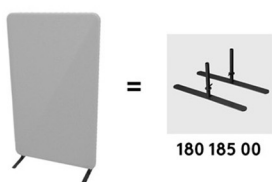

Tillbehör soneo golvskärm

Kopplingar används för att hålla ihop skärmar på ett snyggt sätt. 2-vägskoppling ingår i Benpaket påbyggnad. OBS ange variantkod efter artikelnumret för önskad lack: -60 (grå), -80 (svart), -90 (vit).

Benämning, BxHxD mm	Vikt Kg	Art nr	Pris A
Soneo 2-Vägskoppling		185 505 00	70
Soneo 3-Vägskoppling	0,1	185 506 00	130
Soneo 4-Vägskoppling	0,1	185 507 00	130