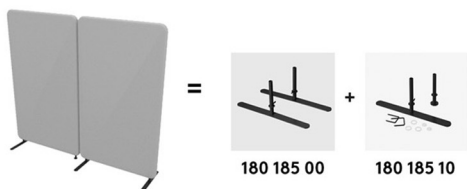

Tillbehör soneo golvskärm

Kopplingar används för att hålla ihop skärmar på ett snyggt sätt. 2-vägskoppling ingår i Benpaket påbyggnad. OBS ange variantkod efter artikelnumret för önskad lack: -60 (grå), -80 (svart), -90 (vit).

Benämning, BxHxD mm	Vikt Kg	Art nr	Pris A
Soneo 2-Vägskoppling		185 505 00	70
Soneo 3-Vägskoppling	0,1	185 506 00	130
Soneo 4-Vägskoppling	0,1	185 507 00	130