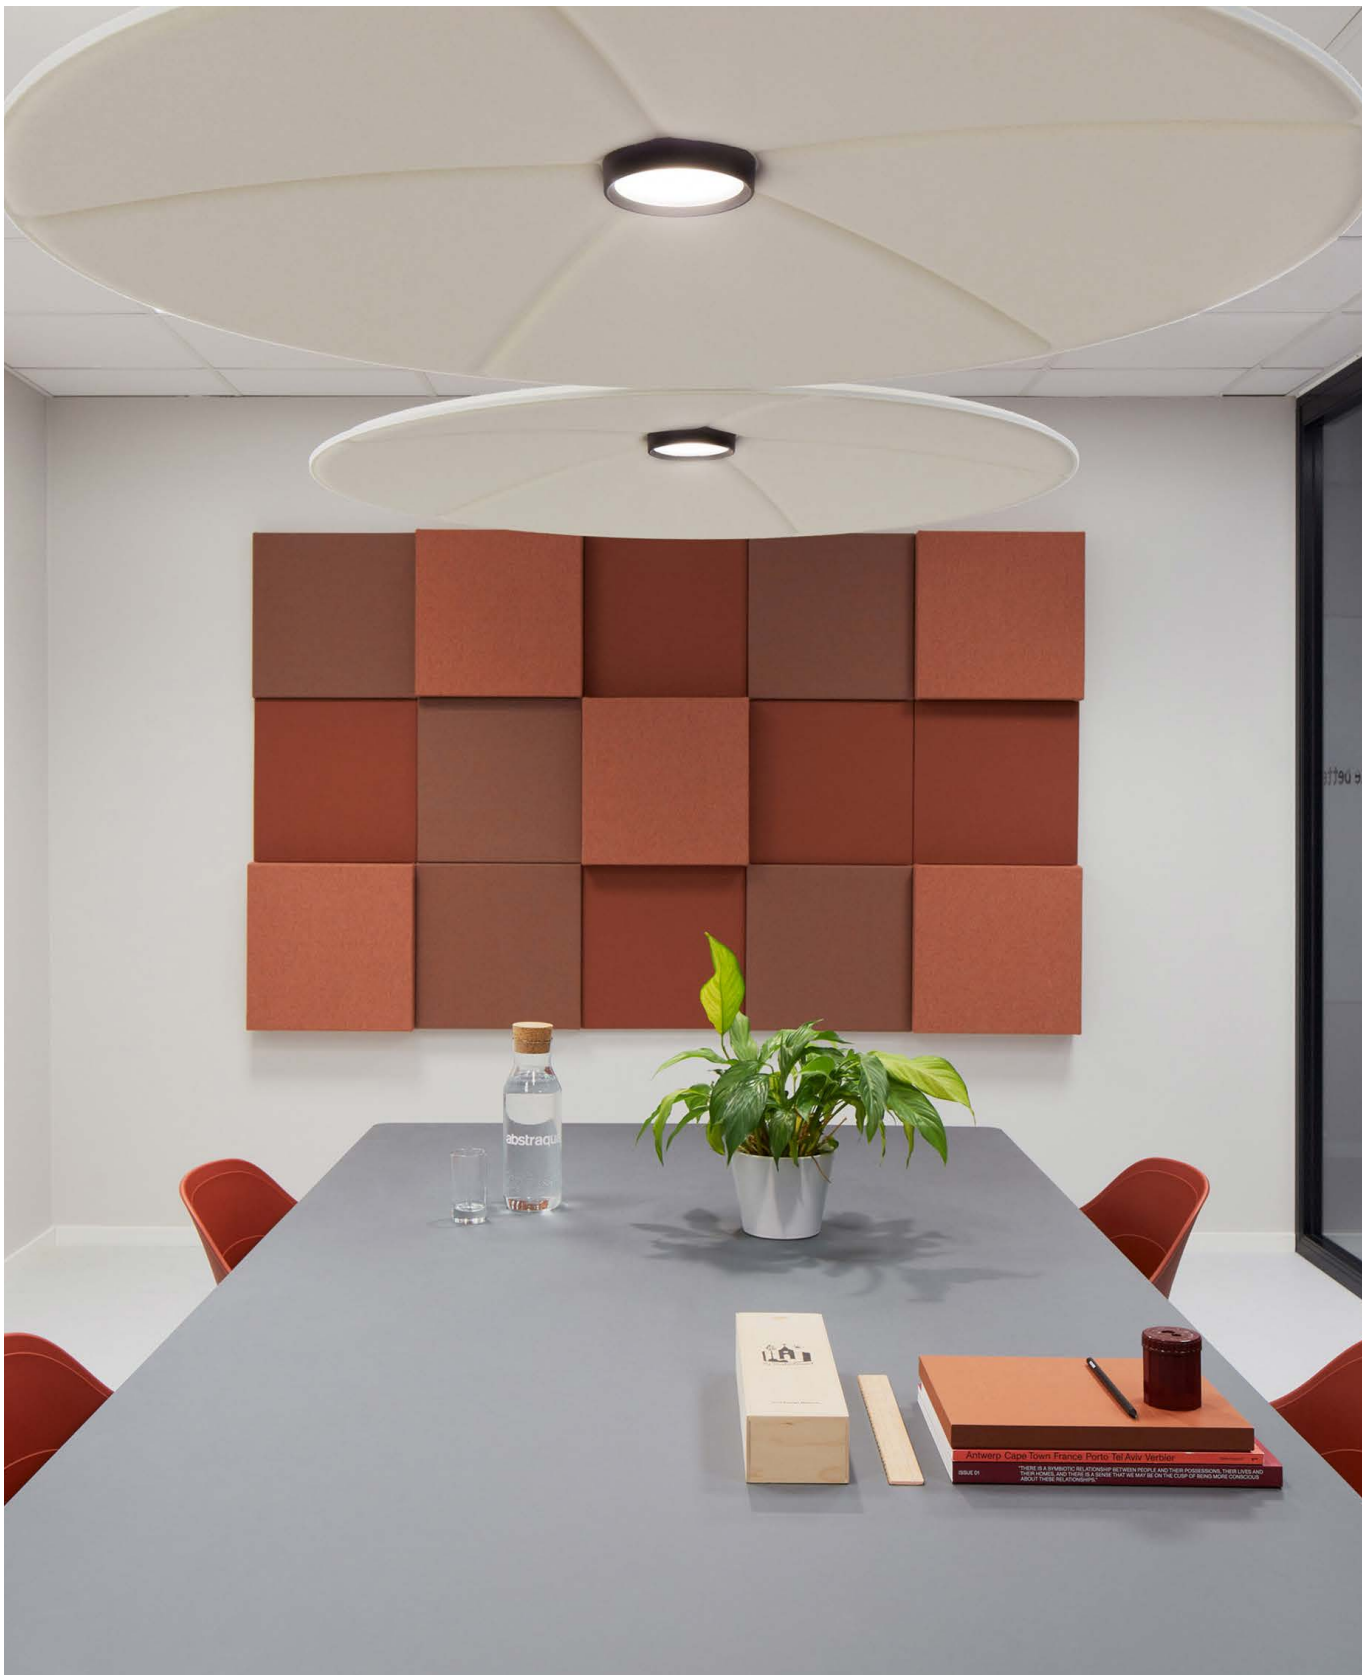

Soneo Wall

Soneo wall kan med sin diskreta, släta form täcka en större väggyta och på så vis smälta in i miljön. Spännande formationer skapas genom absorberarnas färg och placering i förhållande till varandra. Varje modul består av en ljudabsorberande fyllning i en tygklädd träram. Soneo Wall 100 är extra djup för förbättrad absorption. Soneo Wall monteras på dolda beslag.

[🔗 Teknisk specifikation](#)