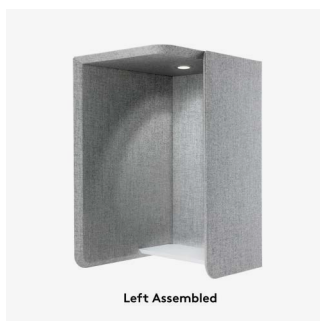

Domo väggbås med belysning

Domo väggbås med belysning. LED-belysning infällt i tak.

Benämning, BxHxD mm	Vikt Kg	Art nr	Pris A	Pris B	Pris C	Pris D	Pris E
Domo väggbås vänster 790x1155x670 inkl. belysning	42	182 991 00	17 095	18 160	19 765	25 155	30 445
Domo väggbås höger 790x1155x670 Inkl. Belysning	42	182 981 00	17 095	18 160	19 765	25 155	30 445

Textiler

A	B	C	D	E
~~Dex~~	Cara	Focus Melange	Synergy	Divina 3
Salsa	Lucia	Focus	Synergy 170	~~Galaxy~~
	~~Hush~~	~~Focus Mel. Screen~~	Xtreme CS	~~Zero~~
	Event Screen+	~~Blazer Lite~~	Crisp	Atom
	Carlow	Era 170	Harper	Re-Wool
	Mica	Twist	~~Prime~~	Europost
	Just	Twist Melange	~~Blazer~~	Hallingdal 65
	Tonal	Remix Screen	Main Line Flax	Steelcut Trio
		~~Soul~~	Step	~~Floyd~~
		~~Soul Melange~~	Step Melange	Divina Melange
		Repetto	Remix	Vidar 4
		Cura	~~Floyd Screen~~	~~Debut~~
		~~Cura Screen~~		~~Rami~~
		Marbela		~~Romsdal~~
				Bardal
				Amdal