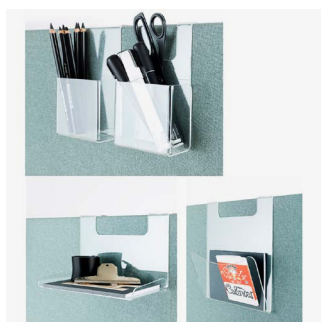

Tillbehör plexihyllor

Hyllor i transparent akryl med ett minimalistiskt uttryck. Tillbehören finns som: pennkopp, hylla och postfack som enkelt hängs på skärmens övre kant.

Benämning, BxHxD mm	Vikt Kg	Art nr	Pris A
Plexitillbehör för 50mm skärm Transparent akryl Pennkopp, hylla och postfack	1,3	180 388 00	825
Plexitillbehör för 30mm skärm Transparent akryl Pennkopp, hylla och postfack	1,3	180 387 00	825
Pennkopp för 50mm skärm Transparent akryl 95x170x105	0,1	180 383 00	455
Pennkopp för 30mm skärm Transparent akryl 95x170x85	0,5	180 386 00	455
Hylla för 50mm skärm Transparent akryl 250x170x205	0,3	180 381 00	515
Hylla för 30mm skärm Transparent akryl 250x170x185	1	180 384 00	510
Postfack för 50mm skärm Transparent akryl 250x300x140	0,4	180 382 00	575
Postfack för 30mm skärm Transparent akryl 250x300x120	1	180 385 00	580