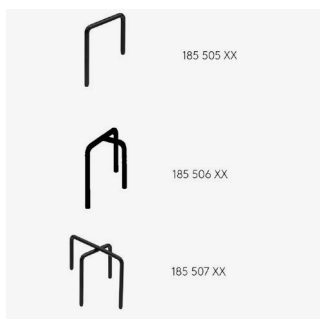

Tillbehör soneo golvskärm

Kopplingar används för att hålla ihop skärmar på ett snyggt sätt. 2-vägskoppling ingår i Benpaket påbyggnad. OBS ange variantkod efter artikelnumret för önskad lack: -60 (grå), -80 (svart), -90 (vit).

Benämning, BxHxD mm	Vikt Kg	Art nr	Pris A
Soneo 2-Vägskoppling		185 505 00	70
Soneo 3-Vägskoppling	0,1	185 506 00	130
Soneo 4-Vägskoppling	0,1	185 507 00	130