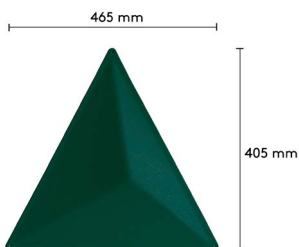

Aircone

Modulerna monteras ihop med hjälp av plastkopplingar (ingår). Textilier från prisgrupp A och B är tillgängliga både i 3-pack och 10-pack. Övrig textil säljs endast i 10-pack. Obs! Radiebockad skena är inte rekommenderad till Aircone.

Benämning, BxHxD mm	Vikt Kg	Art nr	Pris A	Pris B	Pris C	Pris D	Pris E
AirCone 10-pack 465x405x85	1,9	192 500 00	2 975	3 280	6 655	8 325	9 835
AirCone 3-pack 465x405x85	0,8	192 510 00	1 250	1 340			
AirCone Avslut 5-Par Höger, Vänster 240x405x85	1,3	192 530 00	1 720	1 890	3 385	4 535	5 685
AirCone Avslut 1-Par Höger, Vänster 240x405x85	0,6	192 520 00		475			

Textiler

Eco LABEL

STANDARD 100

A

Soundfelt VF*
Hampa*

B

~~Air felt~~

C

Focus Melange
Focus

D

~~Blazer~~

E

Europost
Divina 3
Divina Melange
Hero

* Endast färgval, ingen textil