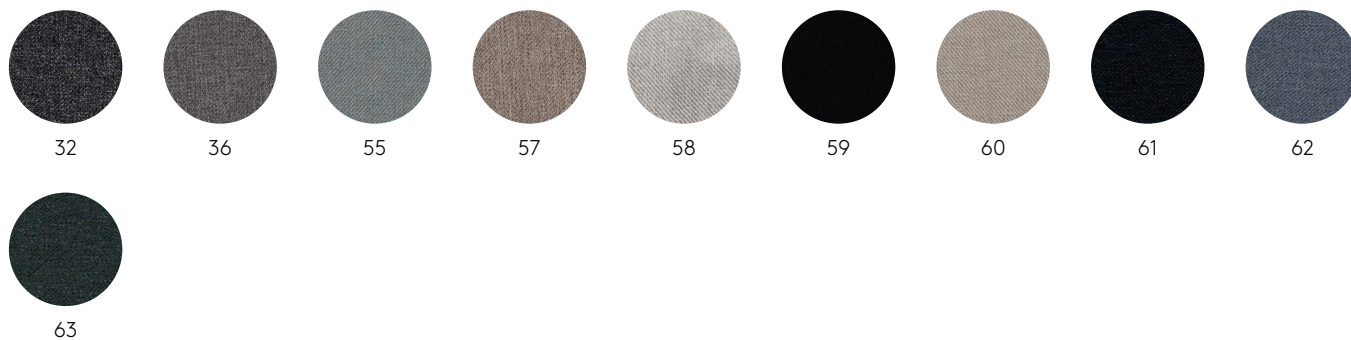

Salsa Lagerfärger.