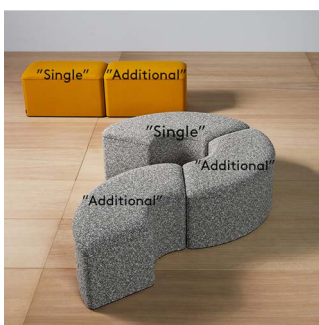

*dB Sittpuff rektangulär

Fristående, rektangulära sittpuffar som kan byggas ihop till sittmöbelformationer. Singelmodulen används som ändmodul och finns både med och utan eluttag. Bygg vidare med påbyggnadsmoduler där det medföljer 1 st koppling som möjliggör sammankoppling på kortsidorna och på långsidorna. Du som kund kan enkelt bygga om formationerna!

Benämning, BxHxD mm	Vikt Kg	Art nr	Pris A	Pris B	Pris C	Pris D	Pris E
dB Sittpuff 800x450x465 Singel	17,9	197 315 00	4 705	5 220	5 530	6 355	8 520
dB Sittpuff 800x450x465 Singel med el-uttag	18,1	197 315 01	5 195	5 710	6 025	6 845	9 000
dB Sittpuff 800x450x465 påbyggnad	18,1	197 315 10	4 945	5 455	5 775	6 600	8 755
dB Sittpuff 800x450x465 påbyggnad med el-uttag	18,4	197 315 11	5 435	5 950	6 270	7 085	9 250

*dB Sittpuff 120 gr

Fristående, rundade sittpuffar 120 grader som passar bra för att bygga upp sittmöbel runt dB Pelare alternativt skapa fristående sittmöbler. Singelmodulen används som ändmodul. Bygg vidare med påbyggnadsmodulen där det medföljer 1 st koppling som möjliggör sammankoppling på kortsidorna samt långsidorna. Du som kund kan enkelt bygga om formationerna!

Benämning, BxHxD mm	Vikt Kg	Art nr	Pris A	Pris B	Pris C	Pris D	Pris E
dB Sittpuff 120gr Singel	22,1	197 315 20	5 545	6 155	6 535	7 495	10 040
dB Sittpuff 120gr Singel med el-uttag	22,4	197 315 21	6 040	6 650	7 015	7 990	10 535
dB Sittpuff 120gr påbyggnad	23,4	197 315 30	5 790	6 400	6 775	7 740	10 285
dB Sittpuff 120gr påbyggnad med el-uttag	23,7	197 315 31	6 280	6 895	7 265	8 225	10 775

Textiler

A	B	C	D	E
Salsa	Event Screen+	Focus Melange	Synergy	~~Galaxy~~
	Mica	Focus	Synergy 170	~~Floyd~~
	Just	Marbela	Xtreme CS	~~Zero~~
	Tonal		Crisp	~~Atom~~
			Harper	Re-Wool
			~~Prime~~	
			~~Blazer~~