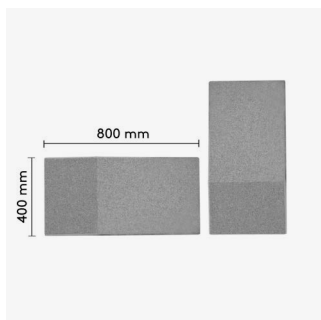

Triline Wall

Ljudabsorberande väggabsorbenter. Beställs per modul och monteras på dolda väggbeslag (ingår).

Benämning, BxHxD mm	Vikt Kg	Art nr	Pris B	Pris C	Pris D	Pris E
Triline Wall inkl beslag 400x800x95	2,1	188 190 00	2 655	3 435	3 595	3 740

Textiler

B

Focus
Focus Melange

C

~~Blazer~~

D

Synergy

E

Europost
Divina 3
Divina Melange
Hero