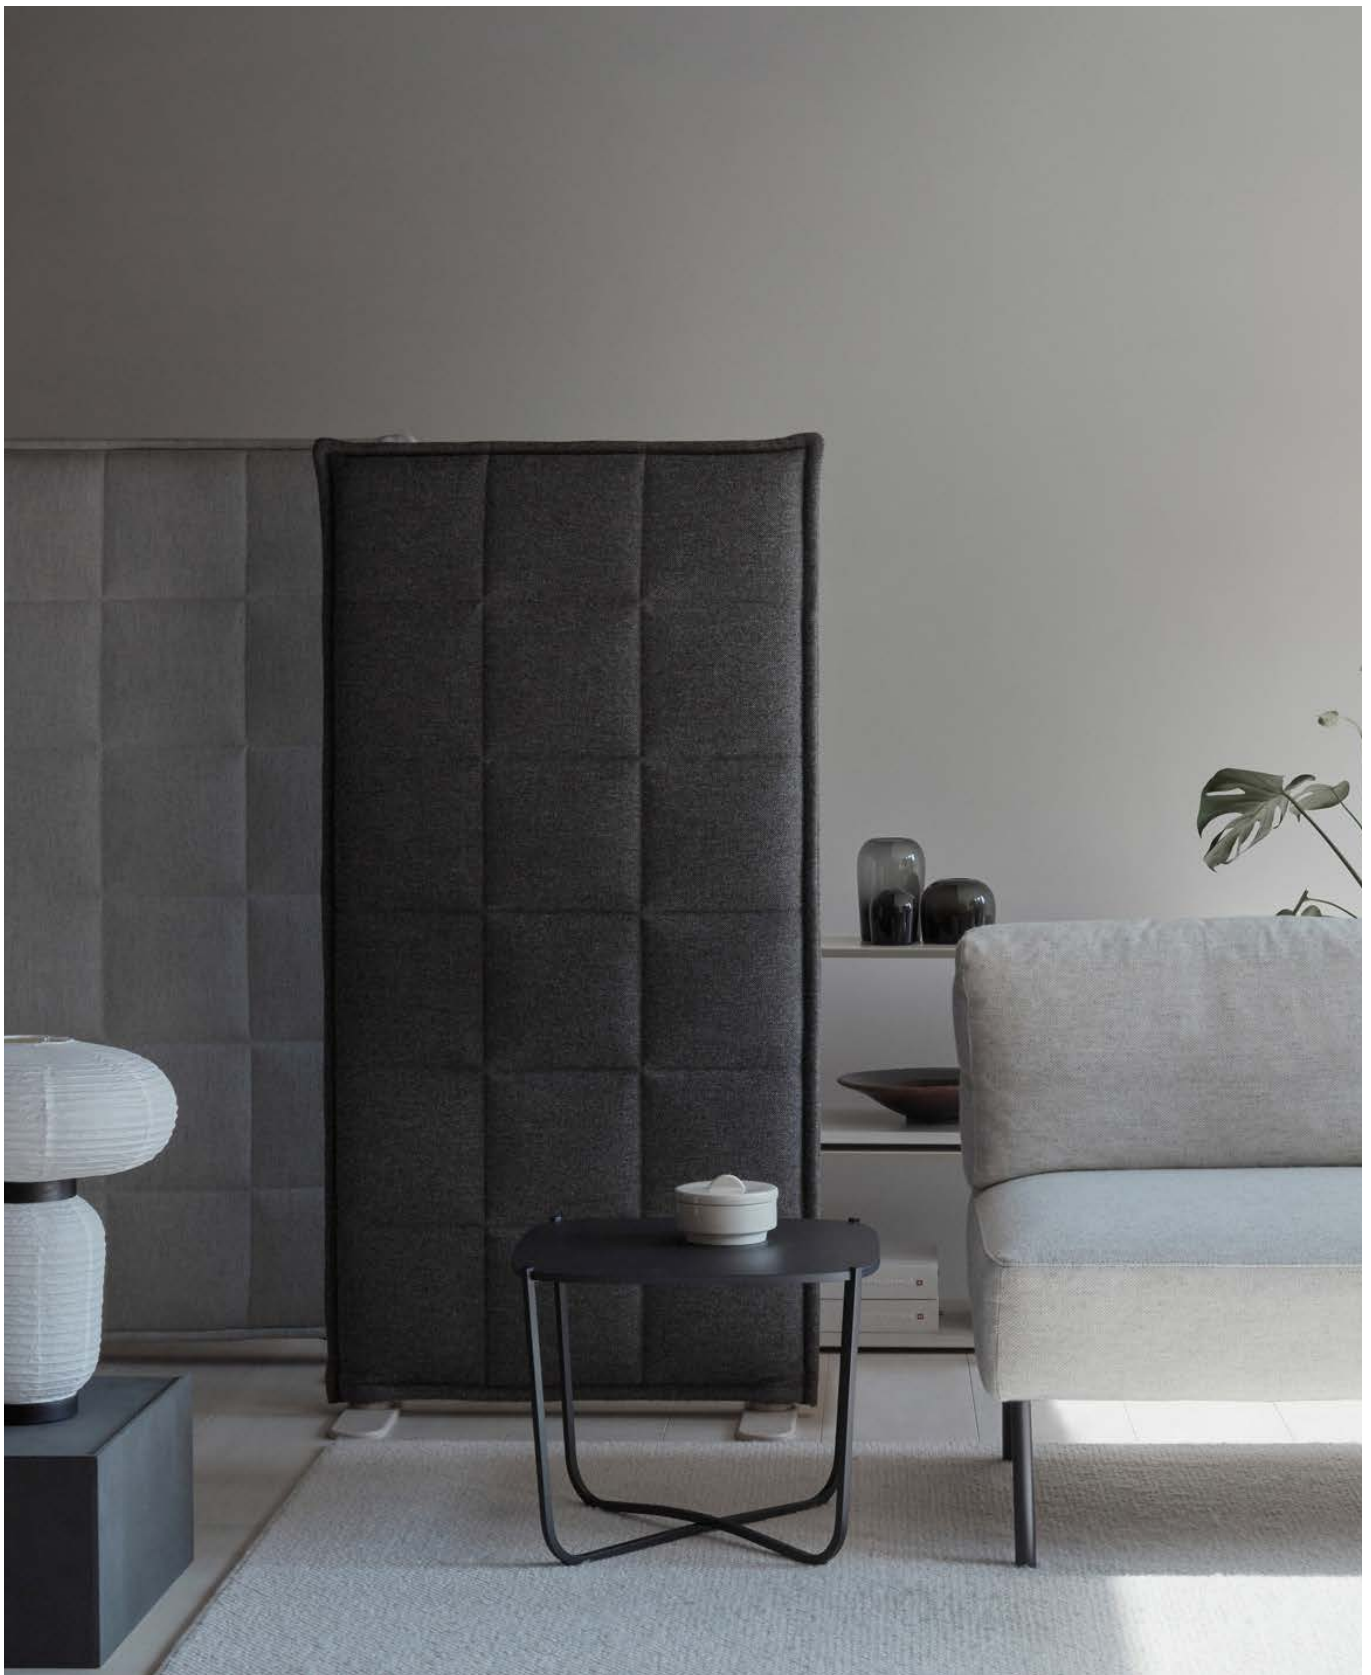

Design Stefan Borselius. Stitch är mjuk både i själva materialen och i sitt uttryck, vilket gör den till en utmärkt absorberande. Skärmen består av en ljudabsorberande fyllning, monterad inuti en solid träram. Runt ramen finns en separat textilklädsel. Benen är tillverkade av ask och har likt skärmen ett mjukt och vänligt formspråk. Fungerar lika bra i hemmet som på kontoret.