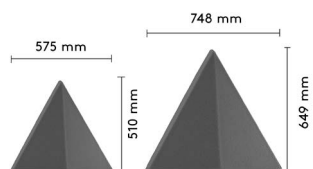

Bits Wall

Ljudabsorberande väggpaneler i två olika storlekar av formpressad polyesterfiber, klädd med textil.
Beställs per modul. Väggbeslag ingår.

Benämning, BxHxD mm	Vikt Kg	Art nr	Pris B	Pris C	Pris D	Pris E
Bits Wall inkl beslag 575x510x100	1,2	188 500 00	2 220	3 200	3 455	3 655
Bits Wall XL inkl beslag 748x649x100	2,6	188 501 00	2 880	4 155	4 490	4 750

Textiler

STANDARD
100

B

Focus
Focus Melange

C

~~Blazer~~

D

Synergy

E

Europost
Divina 3
Divina Melange
Hero