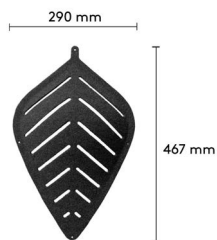

Airleaf

Modulerna monteras ihop med hjälp av plastkopplingar (ingår). Textilier från prisgrupp A och B är tillgängliga både i 3-pack och 10-pack. Övrig textil säljs endast i 10-pack.

Benämning, BxHxD mm	Vikt Kg	Art nr	Pris A	Pris B	Pris C	Pris D	Pris E
Airleaf 10-pack 290x465	1,5	192 700 00	2 975	3 280	6 655	8 325	9 835
Airleaf 3-pack 290x465	0,6	192 710 00	1 250	1 340			

Textiler

A

Soundfelt VF*
Hampa*

B

~~Air felt~~

C

Focus Melange
Focus

D

~~Blazer~~

E

Europost
Divina 3
Divina Melange
Hero

* Endast färgval, ingen textil