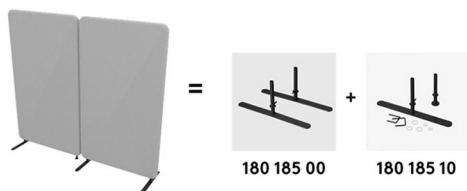

Golvskärm benpaket

Höjd 50 mm. Fotens längd: 400 mm, bredd: 40 mm. OBS! ange variantkod efter artikelnumret för önskad lack: -60 (grå), -80 (svart), -90 (vit).

Benämning, BxHxD mm	Vikt Kg	Art nr	Pris A
Startpaket för golvskärm H:50 mm	1,1	180 185 00	805
Påbyggnadspaket för golvskärm H:50 mm	0,3	180 185 10	680

Golvskärm benpaket med hjul

Benämning, BxHxD mm	Vikt Kg	Art nr	Pris A
Startpaket för golvskärm H:50 mm med hjul	2	180 197 00	960
Påbyggnadspaket för golvskärm H:50 mm med hjul	1,3	180 198 00	890

Tillbehör kopplingar & väggfästen

Kopplingar används för att hålla ihop flera skärmar på ett snyggt sätt. 2-vägskoppling 40 mm är avsedd för skärm med vanliga ben. 2-vägskoppling 44 mm är avsedd för skärm med hjul eller hyllor. 2-vägskoppling ingår i Benpaketet påbyggnad. OBS ange variantkod efter artikelnumret för önskad lack: -60 (grå), -80 (svart), -90 (vit)

Benämning, BxHxD mm	Vikt Kg	Art nr	Pris A
Softline 2-Vägs 40mm		180 272 00	65
Softline 2-Vägs 44mm		180 271 00	65
Softline 3-Vägskoppling		180 273 00	130
Softline 4-Vägskoppling	0,1	180 274 00	125
Softline Väggfäste		180 275 00	255