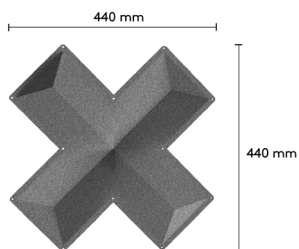

Air-X

Modulerna monteras ihop med hjälp av plastkopplingar (ingår). Textilier från prisgrupp A och B är tillgängliga både i 3-pack och 10-pack. Övrig textil säljs endast i 10-pack.

Benämning, BxHxD mm	Vikt Kg	Art nr	Pris A	Pris B	Pris C	Pris D	Pris E
Air-X 10-pack 440x440	2,4	192 810 00	5 300	5 835	11 055	12 795	14 235
Air-X 3-pack 440x440	1,1	192 800 00	2 015	2 220			

Textiler

STANDARD 100

A

Soundfelt VF*
Hampa*

B

~~Air felt~~

C

Focus Melange
Focus

D

~~Blozer~~

E

Europost
Divina 3
Divina Melange
Hero

* Endast färgval, ingen textil