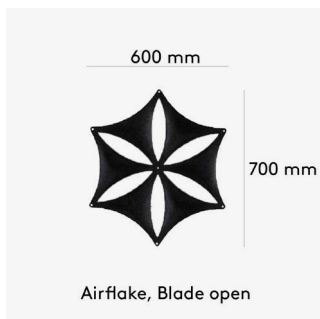

Benämning, BxHxD mm	Vikt Kg	Art nr	Pris A	Pris B	Pris C	Pris D	Pris E
Airflake Blade öppen 10-pack 400x345	1,7	192 010 00	2 940	3 235	6 020	6 975	9 200
Airflake Blade stängd 10-pack 400x345	2,2	192 020 00	2 940	3 235	6 020	6 975	9 200
Airflake Line öppen 10-pack 400x345	1,6	192 030 00	2 940	3 235	6 020	6 975	9 200
Airflake Line stängd 10-pack 400x345	2	192 040 00	2 940	3 235	6 020	6 975	9 200
Airflake Blade öppen 3-pack 400x345	0,7	192 050 00	1 215	1 335			
Airflake Blade stängd 3-pack 400x345	0,9	192 060 00	1 215	1 335			
Airflake Line öppen 3-pack 400x345	0,7	192 070 00	1 215	1 335			
Airflake Line stängd 3-pack 400x345	0,9	192 080 00	1 215	1 335			

Airflake XL

2-pack endast tillgängliga i våra standard Air filt lagerfärger. OBS använd gärna vår konfigurator när du designar din Air-produkt, www.abstracta.se

Benämning, BxHxD mm	Vikt Kg	Art nr	Pris A	Pris B	Pris C	Pris D	Pris E
Airflake XL Blade öppen 5-pack 600x700	2,6	192 110 00	3 895	4 285	8 135	8 875	11 310
Airflake XL Blade öppen 2-pack 600x700	1,5	192 150 00	1 735				