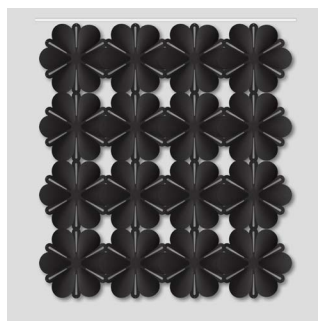

~~Blazer~~

E

Europost
Divina 3
Divina Melange
Hero

* Endast färgval, ingen textil

Design Stefan Borselius. Aircone är en diffuserande, hängande avdelare som med fördel används för att skärma av öppna rum. Produkten består av triangelformade moduler som är tillverkade av formpressad filt. Modulerna monteras ihop med hjälp av plastkopplingar (ingår), och kan hängas från taket eller mot vägg med hjälp av tillbehöret upphängningsskena. Medföljande kopplingsbeslag kan även användas för montering dikt an vägg. Använd gärna vår konfigurator på www.abstracta.se för att skapa mönster och beräkna åtgång.