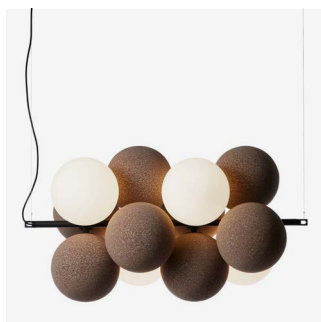

Benämning, BxHxD mm	Vikt Kg	Art nr	Pris A
Holly Lampa Vertikal 540x1015x585	11,3	191 801 10	22 670
Holly Lampa Vertikal Dali 540x1015x585	11,5	191 801 12	24 040
Holly Absorbent Vertikal 540x1015x585	9,6	191 801 11	22 670