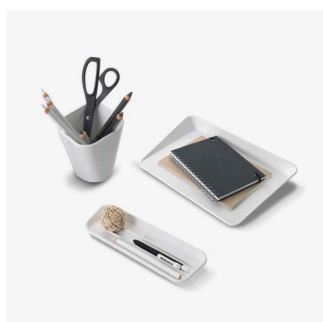

Tillbehör

Benämning, BxHxD mm	Vikt Kg	Art nr	Pris A
Toolbar tillbehör bred hylla vit 380x55x40	0,5	182 790 01	395
Toolbar tillbehör smal hylla vit 280x25x90	0,2	182 790 02	325
Toolbar tillbehör pennkopp vit 90x110x90	0,2	182 790 03	325
Toolbar Komplet Pack 3 st detaljer	0,8	182 790 11	775