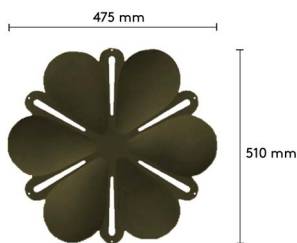

Airbloom

Modulerna monteras ihop med hjälp av plastkopplingar (ingår). Textilier från prisgrupp A och B är tillgängliga både i 3-pack och 10-pack. Övrig textil säljs endast i 10-pack.

Benämning, BxHxD mm	Vikt Kg	Art nr	Pris A	Pris B	Pris C	Pris D	Pris E
Airbloom 10-pack 475x510	3,3	192 910 00	5 300	5 835	11 055	12 795	14 235
Airbloom 3-pack 475x510	1,3	192 900 00	2 015	2 155			

Textiler

STANDARD
100

A

Soundfelt VF*
Hampa*

B

~~Air felt~~

C

Focus Melange
Focus

D

~~Blazer~~

E

Europost
Divina 3
Divina Melange
Hero

* Endast färgval, ingen textil