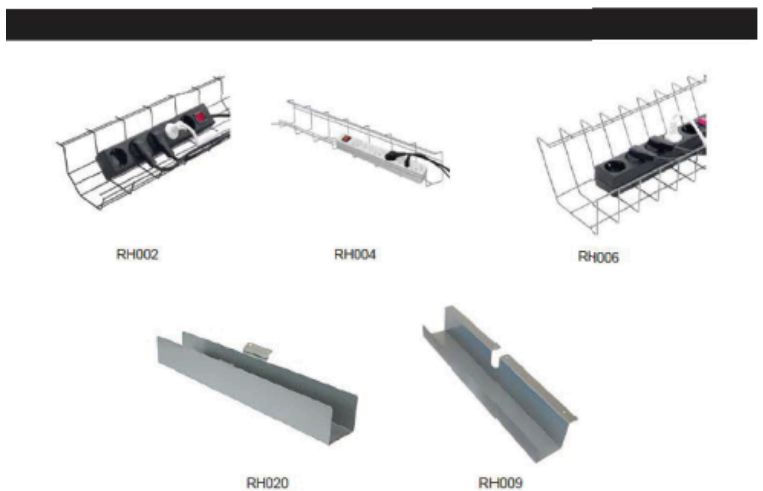

Stativet går att få i större längder mot tillägg.

Tillbehör

Mapphantering - Pris enligt offert

FB001 A4
FB004 540 – 810 mm
FB005 300 – 460 mm

Kabelhantering

RH002 – 79 cm
RH003 – 49 cm
RH004 – 70 cm
RH006 – 79 cm
RH009 – 79 cm
RH010 – 100 cm
RH014 – 140 cm

Pris ex. moms

140 kr
120 kr
140 kr
150 kr
Pris enl. offert
Pris enl. offert
Pris enl. offert

Bruttoprislista from 2023-08-01-2023-12-31

07 serien

RS07L Miljövänlig Lack

Total höjd är 720 samt 900 inkl. skiva(mm) Skivbredd upp till 900(mm)