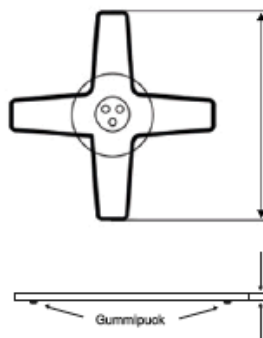

PS03 SERIEN

PS03L Miljövänlig LACK

| Total höjd inkl. skiva (mm) | Soffhöjd 530 | Bordshöjd 720 | Barhöjd 900 | Ståhöjd 1080 | Pris |
|--------------------------------|--------------|---------------|--------------|--------------|------|
| Passar skivor upp till 700 mm | PS03L-530 | PS03L-720 | PS03L-900 | PS03L-1080 | 2200 |
| Passar skivor upp till 900 mm | PS03L-530-L | PS03L-720-L | PS03L-900-L | x | 2600 |
| Passar skivor upp till 1200 mm | PS03L-530-XL | PS03L-720-XL | PS03L-900-XL | x | 3000 |
| Passar skivor upp till 1500 mm | x | PS03L-720-XXL | x | x | 4800 |

Standardfärg är vit, svart och silver. Stativet går att få i alla tänkbara färger mot tillägg.

PS 04 SERIEN

M = 580 mm
L = 750 mm
XL = 900 mm

10-12 mm

PS04L Miljövänlig LACK

| Total höjd inkl. skiva (mm) | Soffhöjd 530 | Bordshöjd 720 | Barhöjd 900 | Ståhöjd 1080 | Pris |
|--------------------------------|--------------|---------------|--------------|--------------|------|
| Passar skivor upp till 700 mm | PS04L-530 | PS04L-720 | PS04L-900 | PS04L-1080 | 2300 |
| Passar skivor upp till 1000 mm | PS04L-530-L | PS04L-720-L | PS04L-900-L | x | 3200 |
| Passar skivor upp till 1200 mm | PS04L-530-XL | PS04L-720-XL | PS04L-900-XL | x | 4500 |
| Passar skivor upp till 1400 mm | x | PS04L-720-XXL | x | x | 5500 |