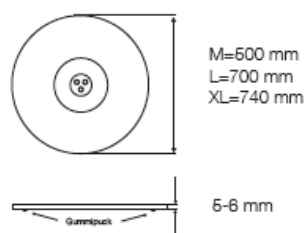

KS 06 LACK / KROM

TILLBEHÖR

KABELKORGAR

MAPPHANTERING

PELARSTATIV

PS 02 SERIEN

PS02L Miljövänlig LACK

| Total höjd inkl. skiva (mm) | Soffhöjd 530 | Bordshöjd 720 | Barhöjd 900 | Ståhöjd 1080 | Pris |
|--------------------------------|--------------|---------------|--------------|--------------|------|
| Passar skivor upp till 700 mm | PS02L-530 | PS02L-720 | PS02L-900 | PS02L-1080 | 2000 |
| Passar skivor upp till 1000 mm | PS02L-530-L | PS02L-720-L | PS02L-900-L | x | 2600 |
| Passar skivor upp till 1200 mm | PS02L-530-XL | PS02L-720-XL | PS02L-900-XL | x | 3400 |

PS03 SERIEN

PS03L Miljövänlig LACK

| Total höjd inkl. skiva (mm) | Soffhöjd 530 | Bordshöjd 720 | Barhöjd 900 | Ståhöjd 1080 | Pris |
|--------------------------------|--------------|---------------|--------------|--------------|------|
| Passar skivor upp till 700 mm | PS03L-530 | PS03L-720 | PS03L-900 | PS03L-1080 | 2200 |
| Passar skivor upp till 900 mm | PS03L-530-L | PS03L-720-L | PS03L-900-L | x | 2600 |
| Passar skivor upp till 1200 mm | PS03L-530-XL | PS03L-720-XL | PS03L-900-XL | x | 3000 |
| Passar skivor upp till 1500 mm | x | PS03L-720-XXL | x | x | 4800 |