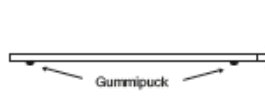

Standardfärg är vit, svart och silver. Stativet går att få i alla tänkbara färger mot tillägg.

PS04K Miljövänlig KROM

| Total höjd inkl. skiva (mm) | Soffhöjd 530 | Bordshöjd 720 | Barhöjd 900 | Ståhöjd 1080 | Pris |
|--------------------------------|--------------|---------------|--------------|--------------|------|
| Passar skivor upp till 700 mm | PS04K-530 | PS04K-720 | PS04K-900 | PS04K-1080 | 3900 |
| Passar skivor upp till 1000 mm | PS04K-530-L | PS04K-720-L | PS04K-900-L | x | 4700 |
| Passar skivor upp till 1200 mm | PS04K-530-XL | PS04K-720-XL | PS04K-900-XL | x | 6400 |

PS 05 SERIEN

PS05L Miljövänlig LACK

| Total höjd inkl. skiva (mm) | Passar skivor upp till 700 mm | Pris |
|-----------------------------|-------------------------------|------|
| Soffhöjd 530 | PS05L-530 | 2500 |
| Bordshöjd 720 | PS05L-720 | 3500 |
| Barhöjd 900 | PS05L-900 | 4000 |

Standardfärg är vit, svart och silver. Stativet går att få i alla tänkbara färger mot tillägg.

PS 06 SERIEN

M = 580 mm
L = 735 mm
XL = 900 mm

12 mm

PS06L Miljövänlig LACK

| Total höjd inkl. skiva (mm) | Soffhöjd 530 | Bordshöjd 720 | Barhöjd 900 | Ståhöjd 1080 | Pris |
|--------------------------------|--------------|---------------|--------------|--------------|------|
| Passar skivor upp till 700 mm | PS06L-530 | PS06L-720 | PS06L-900 | PS06L-1080 | 2300 |
| Passar skivor upp till 1000 mm | PS06L-530-L | PS06L-720-L | PS06L-900-L | x | 3200 |
| Passar skivor upp till 1200 mm | PS06L-530-XL | PS06L-720-XL | PS06L-900-XL | x | 4500 |