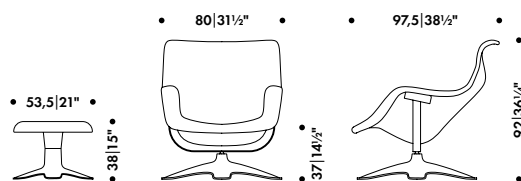

282 012 04

SEK* 15.160,00

White lacquered

282 012 02

SEK* 15.160,00

* Recommended retail price without VAT

KARUSELLI LOUNGE CHAIR & OTTOMAN

YRJÖ KUKKAPURO 1964