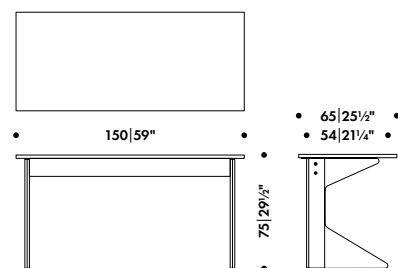

KAARI DESK

RONAN & ERWAN BOUROULLEC 2015

REB 005

Legs

Solid oak

Braces

Flat rolled steel

Top core