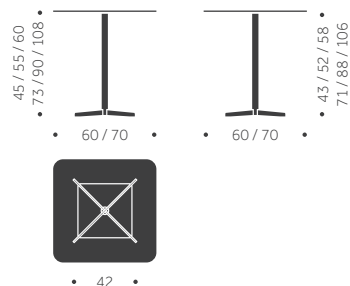

UNITE M4 - HÖJD 72 CM

60x60 cm
70x70 cm

**BJÖRK,
EK, ASK**

LAMINAT

DESKTOP

KUBIK/ ST

VIKT

5060