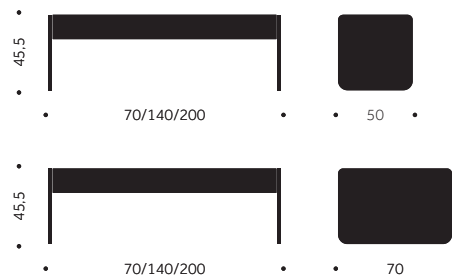

TILLÄGG FÖR

Standardbets/ täcklack per Soffa
Gavlar i laminat

1400
Offereras

INTER BENCH

DESIGN TIM ALPEN

Balzar Beskow

Stomme: Fanérade gavlar 50 mm
massiva gavel
Stativ: Gavel, träben
Ytbehandling: Lackad, täcklackad
Stoppning: Kallsaum
Klädsel: Tyg/Skinn

	HEL GAVEL EXKL TYG	INKL TYG	TYGÅTGÅNG	VIKT
INTER 2 SITS BREDD 50 CM	15050	15810	1,5/2 st	
INTER 3 SITS BREDD 50 CM	16310	17360	2.1/2 st	
INTER 2 SITS BREDD 70 CM	13210	14710	1,5/1 st	
INTER 3 SITS BREDD 70 CM	14440	16530	2.1/1 st	