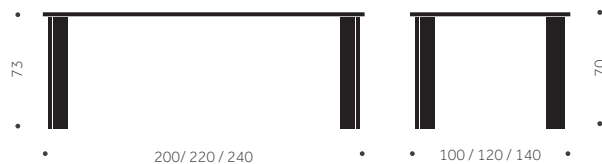

PRISLISTA 2023:2 SEK

MAGNUM

DESIGN TIM ALPEN

Träslag: Björk, ek, ask
Ytbehandling: Lackad, betsad
Skivbeläggning: Faner, laminat,
linoleum.
Skiva: 30 mm SPP, kantlist 1 mm
Hörnradie 150 mm
Höjd: 73 cm

MAGNUM