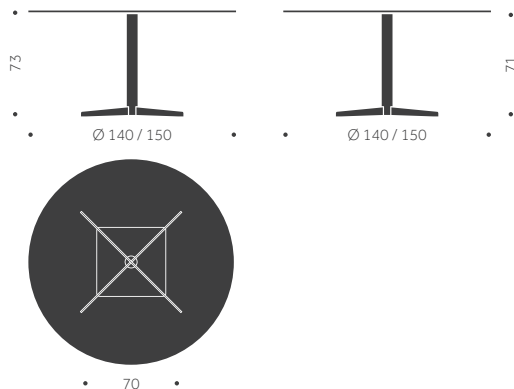

UNITE XL4R - HÖJD 73 CM

Ø 140 cm
Ø 150 cm

BJÖRK, EK, ASK

11350
11950

LAMINAT

Offereras
Offereras

DESKTOP

13150
14200