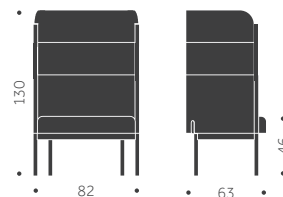

EXKL TYG	INKL TYG	KUBIK/ ST	VIKT	TYGÅTGÅNG
BUILDING NR 3 3S RAKT AVSLUT 3C RUNDAT AVSLUT	22950	26950			4,1m/1st Alla delar i samma tyg

TILLÄGG FÖR

Skrivskiva

2440