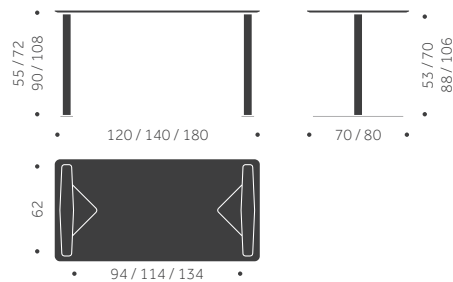

TILLÄGG FÖR

Laminat, linoleum, annan färg än standard
Svart kant skiva, MDF

offereras
490

B-52

DESIGN TIM ALPEN

Balzar Beskow

Träslag: Björk, ek, ask
Ytbehandling: Lackad, betsad
Skivbeläggning: Faner, laminat
Underrede: Metall standardlack,
alt krom
Skiva: 19 mm MDF, kantlist 1 mm
Hörnradie 60 mm
Höjd: 72 cm