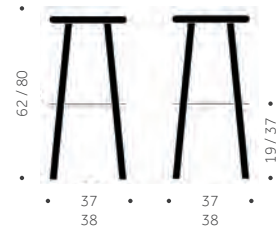

PALLAR & PUFFAR

PALL DISC

DESIGN TIM ALPEN

Balzar Beskow

I trä med
träsis, fotring
i metall. Höjd:
62, 80 cm
Utföranden:
A = Helt i trä
B = Klädd sits

HÖJD 62, 80 CM	BJÖRK	EXKL. TYG	INKL. TYG	KUBIK/ST	VIKT	TYGÅTGÅNG
PALL DISC elt i trä	3650					
PALL DISC Klädd sits		4350	4500			0,45m/3st
HÖJD 45 CM						
PALL DISC Helt i trä	3250					
PALL DISC Klädd sits		3950	4100			0,45m/3st
HÖJD 62, 80 CM	ASK	EXKL. TYG	INKL. TYG	KUBIK/ST	VIKT	TYGÅTGÅNG
PALL DISC Helt i trä	4250					
PALL DISC Klädd sits		4900	5050			0,45m/3st
HÖJD 45 CM						
PALL DISC Helt i trä	3850					
PALL DISC Klädd sits		4500	4650			0,45m/3st

Balzar Beskow

I trä med
träsis, fotring
i metall. Höjd:
65, 80 cm
Utföranden:
A = Helt i trä
B = Klädd sits

HÖJD 62, 80 CM

PALL HOOP

Helt i trä

PALL HOOP

Klädd sits

BJÖRK