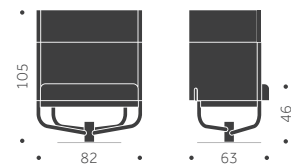

EXKL TYG	INKL TYG	KUBIK/ ST	VIKT	TYGÅTGÅNG
BUILDING SWIVEL NR 2 2S RAKT AVSLUT 2C RUNDAT AVSLUT	24450	27960			3,6m/1st Alla delar i samma tyg

TILLÄGG FÖR

Skrivskiva

2440