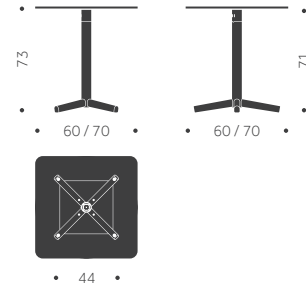

UNITE WOOD M4

DESIGN TIM ALPEN

Balzar Beskow

Träslag: Bok, björk, ek, ask
Ytbehandling: Lackad, betsad
Skivbeläggning: Faner, laminat, linoleum.
Underrede: Björk, ask, ek
Skiva: 22 mm MDF, kantlist 1 mm
Hörnradie: 70 mm
Höjd: 55, 60, 73 cm