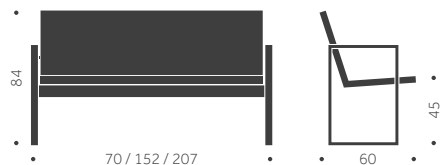

TILLÄGG FÖR

Standardbets/ täcklack per soffa	1400
Oljning per soffa	2130
Fastsättning i golv per soffa	1400
Andra utföranden	offereras

SO-370

DESIGN EFS

Balzar Beskow

Träslag: björk, ask
Massivträ i sits och rygg.
Underrede: stål pulverlackeras
Utförande
A = helt i trä
B = klädd sits
C = klädd sits och rygg