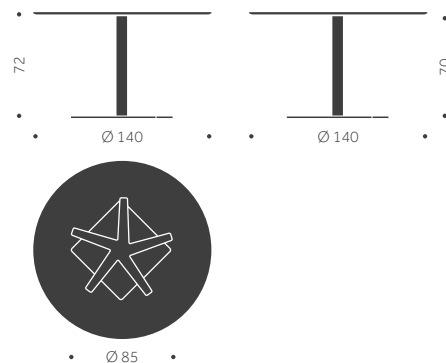

B-54 R XL	BJÖRK	EK ASK	LAMINAT	DESKTOP	KUBIK/ ST	VIKT
Ø 140 cm	13450	13450	Offereras	15550		

TILLÄGG FÖR

Laminat, linoleum, annan färg än standard

Kromat underrede B-54L/55

Högre höjd (90 eller 108 cm bordshöjd)

Lägre höjd (55 cm bordshöjd)

Oljad skiva

Massiv skiva i bok, björk och ek

offereras

offereras

offereras

offereras

620

offereras