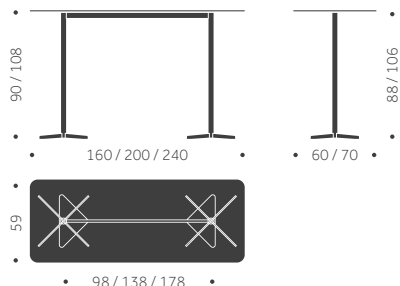

UNITE M4 HIGH - HÖJD 90, 108 CM	BJÖRK, EK, ASK	LAMINAT	DESKTOP	KUBIK/ ST	VIKT
160x60 cm	10630	10920	11660		
160x70 cm	10850	11120	11690		
200x60 cm	11330	11540	12440		
200x70 cm	11530	11740	12470		
240x60 cm	11430	12150	13230		
240x70 cm	11610	12350	13260		

TILLÄGG FÖR

Laminat, linoleum, annan färg än standard	offereras
Kromat underrede Unite M2 high	offereras
Kromade fötter per bord Unite M2 high	offereras
Kromat underrede Unite M4 high	offereras
Kromade fötter per bord Unite M4 high	offereras
Standardbets / täcklack per skiva	530
Oljad skiva	630
Urtag i skiva med dubbelbom	3520
Urtag i skiva med dubbelbom och kabeldike	4440
Dubbelbom utan urtag	2480
Lucka i bord i skivans material	offereras