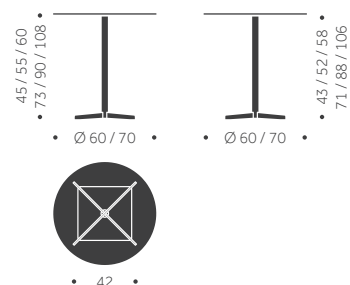

UNITE M4R - HÖJD 72 CM

Ø 60 cm
Ø 70 cm

**BJÖRK,
EK, ASK**

LAMINAT

DESKTOP

KUBIK/ ST

VIKT

5060