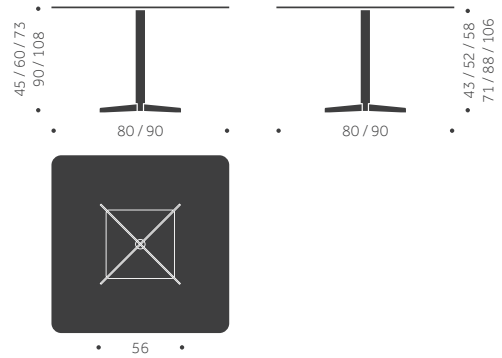

UNITE L4 - HÖJD 72 CM

80x80 cm
90x90 cm

**BJÖRK,
EK, ASK**

LAMINAT

DESKTOP

KUBIK/ ST

VIKT

7380

7240

7640

7650

7510

7890

UNITE L4 - HÖJD 45, 55, 60, 90, 108 CM

80x80 cm
90x90 cm

**BJÖRK,
EK, ASK**

LAMINAT

DESKTOP

KUBIK/ ST

VIKT

7640

7500

7700

7910

7790

7950