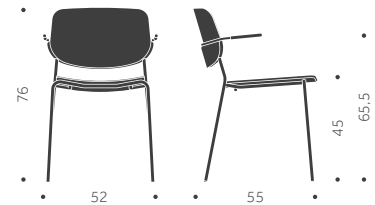

Träslag: Björk, bok, ek, ask
Ytbehandling: Lackad, betsad
Sits: Trä, klädd sits
Utföranden:
A = Helt i trä
B = Klädd sits
C = klädd sits och rygg