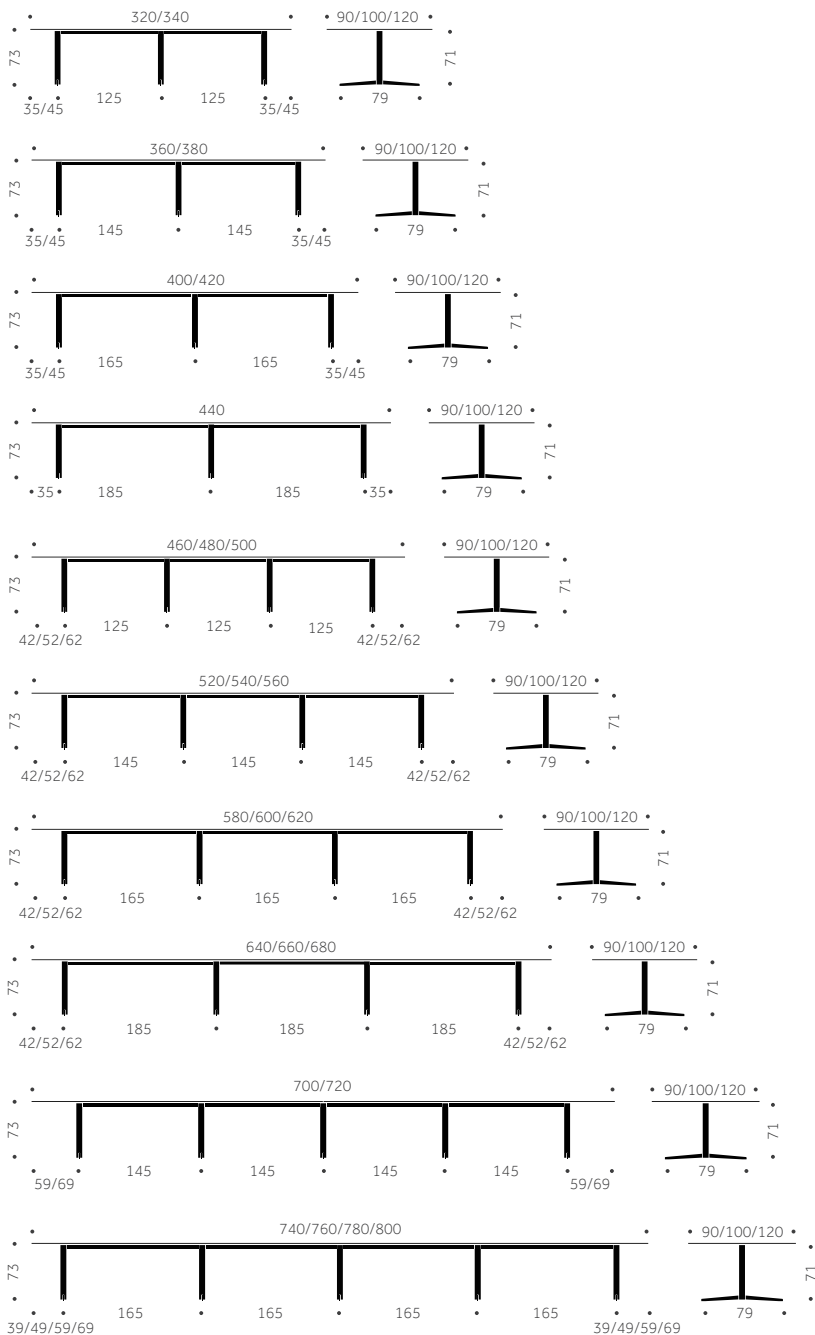

TILLÄGG FÖR

Laminat, linoleum, annan färg än standard	offereras	Över 440 cm	Över 500 cm
Kromat underrede Unite 2	offereras	offereras	offereras
Kromade fötter per bord Unite L2	offereras	offereras	
Standardbets / täcklackper skiva	530		
Oljad skiva	1080		
Urtag i skiva med dubbelbom	3520		
Urtag i skiva med dubbelbom och kabeldike	4440		
Dubbelbom utan urtag	2480		
Lucka i bord i skivans material, dubbelöppnad med dolda gångjärn, dubbelbom och kabeldike	5150