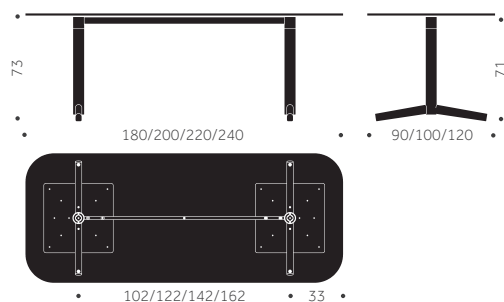

HÖJD 73 CM	BJÖRK UNDERREDE			ASK UNDERREDE			EK UNDERREDE		
	BJÖRK FANÉR	LAMINAT	DESKTOP	ASK FANÉR	LAMINAT	DESKTOP	EK FANÉR	LAMINAT	DESKTOP
180 x 130 cm	26350	offereras	28510	27020	offereras	28830	27820	offereras	29930
180 x 140 cm	26530	offereras	28800	27190	offereras	29120	27990	offereras	30230
180 x 130 cm	26620	offereras	29440	27290	offereras	29760	28090	offereras	30860
180 x 140 cm	26850	offereras	29730	27520	offereras	30060	28320	offereras	31170
200 x 130 cm	27160	offereras	30510	27550	offereras	30820	28570	offereras	31920
200 x 140 cm	27430	offereras	30820	27780	offereras	31130	28860	offereras	32240
220 x 130 cm	27750	offereras	31290	28060	offereras	31610	29160	offereras	32710
220 x 140 cm	28030	offereras	31600	28340	offereras	31930	29450	offereras	33040
240 x 130 cm	28340	offereras	32210	28650	offereras	32520	29750	offereras	33620
240 x 140 cm	28620	offereras	32530	28940	offereras	32850	30050	offereras	33960
260 x 130 cm	28930	offereras	33140	29240	offereras	33450	30340	offereras	34550
260 x 140 cm	29220	offereras	33470	29530	offereras	33780	30640	offereras	34900
280 x 130 cm	29500	offereras	34210	29820	offereras	34530	30920	offereras	35630
280 x 140 cm	29800	offereras	34550	30120	offereras	34880	31230	offereras	35990
300 x 130 cm	28620	offereras	29420	29690	offereras	30100	30100	offereras	30900
300 x 140 cm	28960	offereras	29770	30030	offereras	30440	30430	offereras	31250