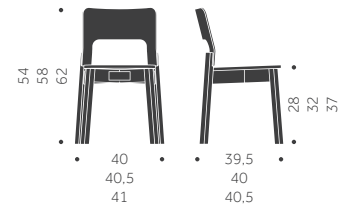

	BJÖRK, BOK	EXKL. TYG	INKL. TYG	KUBIK/ST	VIKT	TYGÅTGÅNG
KS-346 A	3120			0,48/4		
KS-346 B		3610	3860	0,48/4		0,50m/2st

STOL S-393

DESIGN TIM ALPEN

Stomme i massivträ. Skiktlimmad sits och rygg.
Betsningsvarianter: sits, rygg, stomme, hela stolen

A

B

S-393 A

Helt i trä

S-393 B

Klädd sits

	BJÖRK	EXKL. TYG	INKL. TYG	KUBIK/ST	VIKT	TYGÅTGÅNG
S-393 A	2920			0,48/5		
S-393 B		3290	3600	0,48/5		0,50m/2st

TILLÄGG FÖR

Standardbets / täcklack per stol
Avtagbar klädsel med urinduk exkl. tyg
Extra avtagbar klädsel

PER STOL	EXKL. TYG	INKL. TYG
590		
	860	
	650	940

BARNSTOL S-293

DESIGN TIM ALPEN

Balzar Beskow

Stomme i massivträ. Skiktlimmad sits och rygg.
Betsningsvarianter: sits, rygg stomme, hela stolen.

S-293

Sitthöjd 37 cm

BJÖRK

2250

KUBIK/ST

0,35/6

VIKT

TYGÅTGÅNG