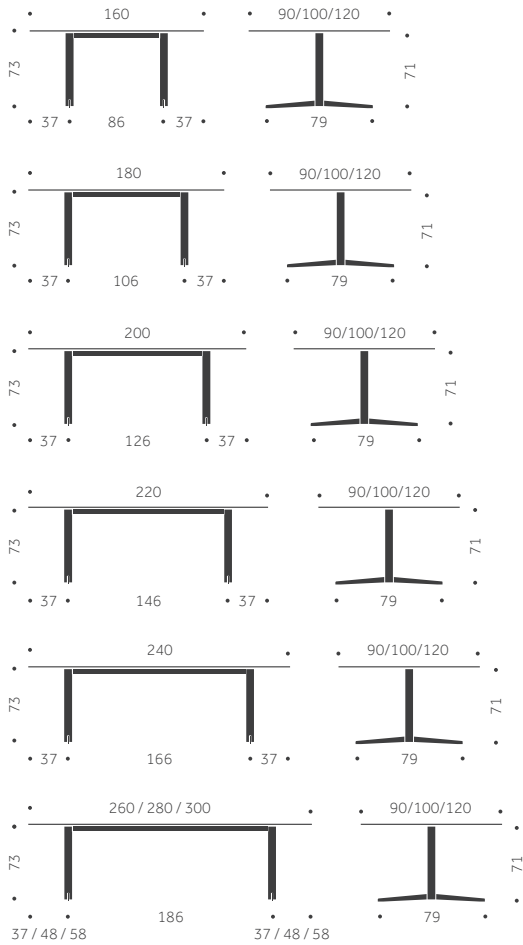

TILLÄGG FÖR

Laminat, linoleum, annan färg än standard	offereras
Kromat underrede Unite L2	offereras
Kromade fötter per bord Unite L2	offereras
Standardbets / täcklackper skiva	530
Oljad skiva	1080
Urtag i skiva med dubbelbom	3520
Urtag i skiva med dubbelbom och kabeldike	4440
Dubbelbom utan urtag	2480
Lucka i bord i skivans material, dubbelöppnad med dolda gångjärn, dubbelbom och kabeldike	5150