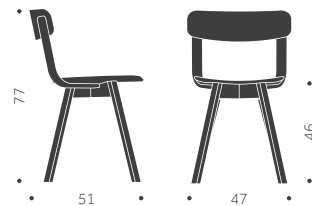

Klädd sits

BLOCK KS C

Klädd sits och rygg

	BJÖRK	EXKL. TYG	INKL. TYG	KUBIK/ST	VIKT	TYGÅTGÅNG
BLOCK KS A	3470			0,00/0	6,0 kg	
BLOCK KS B		3900	4100	0,00/0	6,3 kg	1,0m/4st
BLOCK KS C		4560	5140			0,8m/1st
	ASK	EXKL. TYG	INKL. TYG	KUBIK/ST	VIKT	TYGÅTGÅNG
BLOCK KS A	3780			0,00/0	6,0 kg	
BLOCK KS B		4100	4300	0,00/0	6,3 kg	1,0m/4st
BLOCK KS C		4600	5180			0,8m/1st

A B

	BJÖRK	EXKL. TYG	INKL. TYG	KUBIK/ST	VIKT	TYGÅTGÅNG
GBG A Helt i trä	3250				5.2 kg	
GBG B Klädd sits		3590	3900		5.5 kg	0,6m/2

	ASK	EXKL. TYG	INKL. TYG	KUBIK/ST	VIKT	TYGÅTGÅNG
GBG A Helt i trä	3540				5.2 kg	
GBG B Klädd sits		3900	4210		5.5 kg	0,6m/2