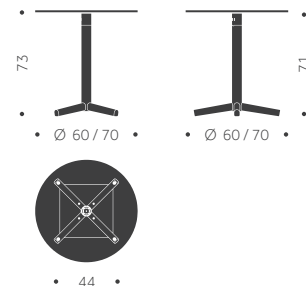

HÖJD 73 CM	BJÖRK UNDERREDE			ASK UNDERREDE			EK UNDERREDE		
	BJÖRK FANÉR	LAMINAT	DESKTOP	ASK FANÉR	LAMINAT	DESKTOP	EK FANÉR	LAMINAT	DESKTOP
Ø 60 cm	7380	7260	8170	7800	7680	8590	8120	8000	8900
Ø 70 cm	7450	7330	8220	7870	7750	8650	8180	8060	8960

TILLÄGG FÖR

Laminat, linoleum, annan färg än standard
Betsat / pigmenttackat bord
Betsat / pigmenttackat underrede
Betsat / pigmenttackad skiva
Höjd lägre än 73 cm, per bord

offereras
1060
530
530
570