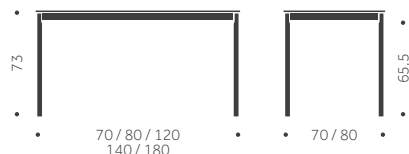

BJÖRK, BOK UNDERREDE

EK, ASK UNDERREDE

B-100	BJÖRK, BOK UNDERREDE			EK, ASK UNDERREDE		
	FANER BJÖRK	LAMINAT	DESKTOP	FANER EK, ASK	LAMINAT	DESKTOP
70x70 cm	6340	6240	6600	8890	8760	9420
80x80 cm	6610	6510	6830	9030	8900	9650
120x70 cm	6900	6800	7460	9240	9140	10080
120x80 cm	6990	6890	7540	9380	9280	10100
140x70 cm	7300	7200	7910	9570	9440	10630
140x80 cm	7390	7290	7950	9710	9580	10650
180x70 cm	8900	8770	9920	10640	10510	11655
180x80 cm	10350	10220	12200	12000	11870	12630