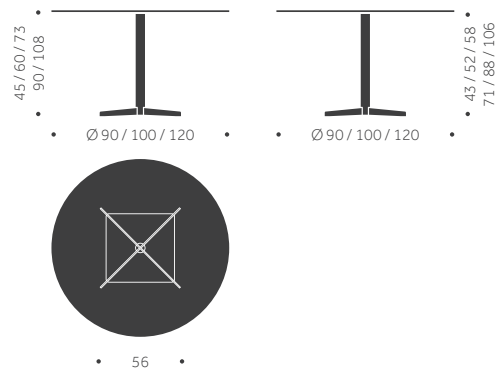

UNITE L4R - HÖJD 72 CM

Ø 90 cm
Ø 100 cm
Ø 120 cm

**BJÖRK,
EK, ASK**

LAMINAT

DESKTOP

KUBIK/ ST

VIKT

7650