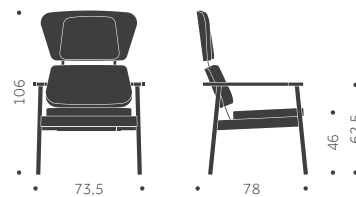

VILJA FÅTÖLJ

DESIGN FORZA

Balzar Beskow

	EXKL TYG	INKL TYG	KUBIK/ ST	VIKT	TYGÅTGÅNG
VILJA	19240	21190	-		2m

TILLÄGG FÖR

Standardbets / täcklack per fåtölj

1060