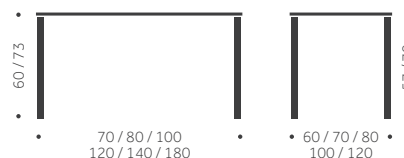

offereras
1060
530
530
offereras

B-15

DESIGN TIM ALPEN

Balzar Beskow

Träslag: Björk, bok, ek, ask
Ytbehandling: Lackad, betsad
Skivbeläggning: Faner, laminat,
linoleum.
Skiva: 30 mm SPP, kantlist 1 mm
Hörnradi 37 mm
Höjd: 73 cm