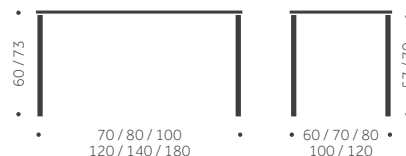

UNDERREDE METALL STANDARDLACK

B-25	FANÉR BJÖRK	FANÉR EK, ASK	LAMINAT	DESKTOP	KUBIK/ ST	VIKT
70x70 cm	7220	7220	7090	8020		
80x80 cm	7400	7400	7270	8400		
100x100 cm	8670	8670	8540	9220		
120x60 cm	8950	8950	8820	9220		
120x70 cm	9260	9260	9130	9660		
120x80 cm	9500	9500	9370	9690		
120x120cm	10800	10800	10670	11460		
140x60 cm	9220	9220	9090	9840		
140x70 cm	9420	9420	9290	10120		
140x80 cm	9650	9650	9520	10150		
180x70 cm	10950	10950	10820	11900		
180x80 cm	11160	11160	11030	11980		

TILLÄGG FÖR

Laminat, linoleum, annan färg än standard

offereras

Betsad / täcklackad skiva

530

Andra bordshöjder

offereras

Hjul integrerat i ett benpar

offereras