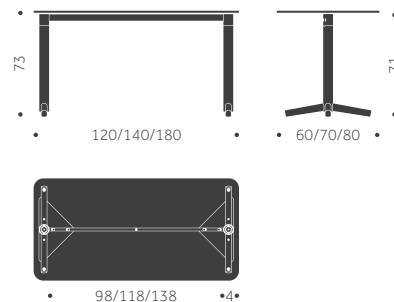

HÖJD 73 CM	BJÖRK UNDERREDE			ASK UNDERREDE			EK UNDERREDE		
	BJÖRK FANÉR	LAMINAT	DESKTOP	ASK FANÉR	LAMINAT	DESKTOP	EK FANÉR	LAMINAT	DESKTOP
120x60 cm	12950	12840	13450	13340	13230	13840	13910	13800	14400
120x70 cm	13040	12930	13540	13430	13320	13930	14000	13890	14500
120x80 cm	13130	13020	13630	13520	13410	14020	14090	13980	14600
140x60 cm	13480	13370	13920	13870	13760	14310	14440	14330	14870
140x70 cm	13570	13460	14010	13960	13850	14410	14540	14430	14970
140x80 cm	13660	13550	14100	14050	13940	14510	14640	14530	15070
180x60 cm	14340	14240	14850	14730	14630	15240	15300	15200	15800
180x70 cm	14440	14340	14950	14830	14730	15340	15400	15300	15910
180x80 cm	14540	14440	15050	14930	14830	15440	15500	15400	16020

TILLÄGG FÖR

Laminat, linoleum, annan färg än standard	offereras
Betsat / pigmentackat bord	1060
Betsat / pigmentackat underrede	530
Betsat / pigmentackad skiva	530
Höjd lägre än 73 cm, per bord	1130