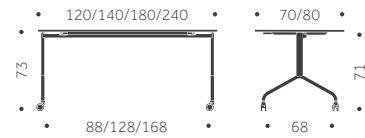

Laminat, linoleum, annan färg än standard	offereras
Betsat / täcklackat bord	1060
Betsat / täcklackat underrede	530
Betsad / täcklackad skiva	530

MOBIL/MOBIL ROUND

DESIGN TIM ALPEN

Balzar Beskow

Träslag: Björk, ek, ask
 Ytbehandling: Lackad, betsad
 Skivbeläggning: Faner, laminat,
 Stativ: Metall
 Skiva: 19 mm MDF, kantlist 1 mm
 Höjradie: 60 mm
 Höjd: 73 cm