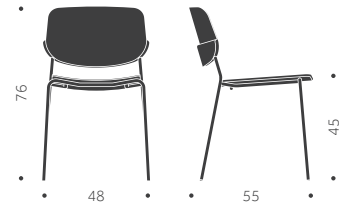

Helt i trä

BLOCK B

Klädd sits

	ASK	EXKL. TYG	INKL. TYG	KUBIK/ST	VIKT	TYGÅTGÅNG
BLOCK A	4970			0,00/0	5,0 kg	
BLOCK B		5460	5660	0,00/0	5,3 kg	1,0m/4st

BLOCK WOOD KS

DESIGN SAMI KALLIO

Träslag: Björk, bok, ek, ask
Ytbehandling: Lackad, betsad
Sits: Trä, klädd sits
Utföranden:
A = Helt i trä
B = Klädd sits
C = Klädd sits och rygg

Helt i trä

BLOCK B

Klädd sits

	ASK	EXKL. TYG	INKL. TYG	KUBIK/ST	VIKT	TYGÅTGÅNG
BLOCK A	6520			0,00/0	5,0 kg	
BLOCK B		7070	7270	0,00/0	5,3 kg	1,0m/4st

TILLÄGG FÖR

Standardbets/ täcklack per stol

Avtagbar klädsel med urinduk exkl. tyg

Extra avtagbar klädsel

	PER STOL	EXKL. TYG	INKL. TYG
Standardbets/ täcklack per stol	590		
Avtagbar klädsel med urinduk exkl. tyg		860	
Extra avtagbar klädsel		650	940

BLOCK

DESIGN SAMI KALLIO

Balzar Beskow

Träslag: Björk, bok, ek, ask
Ytbehandling: Lackad, betsad
Sits: Trä, klädd sits
Utföranden:
A = Helt i trä
B = Klädd sits
C = Klädd sits och rygg

BLOCK A

Helt i trä

BLOCK B

Klädd sits

BLOCK C

Klädd sits och rygg