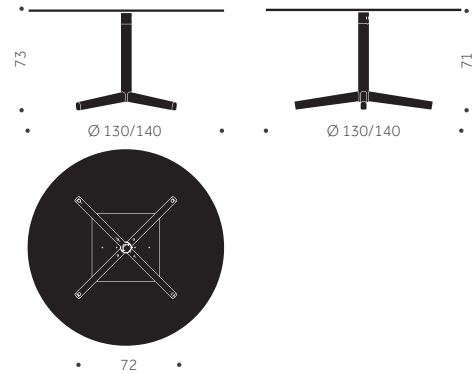

HÖJD 73 CM	BJÖRK UNDERREDE			ASK UNDERREDE			EK UNDERREDE		
	BJÖRK FANÉR	LAMINAT	DESKTOP	ASK FANÉR	LAMINAT	DESKTOP	EK FANÉR	LAMINAT	DESKTOP
Ø 130 cm	13920	Offereras	14800	14240	Offereras	15120	14590	Offereras	15740
Ø 140 cm	14750	Offereras	16000	15040	Offereras	16320	15390	Offereras	16760

TILLÄGG FÖR

Laminat, linoleum, annan färg än standard	offereras
Betsat / pigmentackat bord	1060
Betsat / pigmentackat underrede	530
Betsat / pigmentackad skiva	530
Höjd lägre än 73 cm, per bord	570