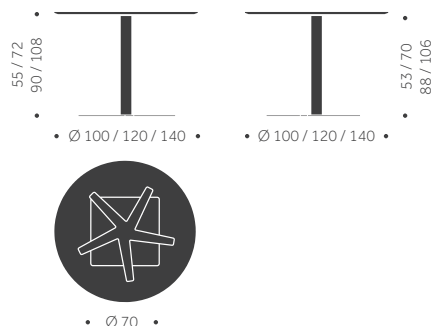

B-55 R	BJÖRK	EK ASK	LAMINAT	DESKTOP	KUBIK/ ST	VIKT
Ø 100 cm	8780	8780	9210	10100		
Ø 120 cm	9450	9450	9970	12150		

B-55 R XL

DESIGN TIM ALPEN

Träslag: Björk, ek, ask
Ytbehandling: Lackad, betsad
Skivbeläggning: Faner, laminat
Underrede: Metall standardlack,
alt krom
Skiva: 22 mm MDF, kantlist 1 mm
Höjd: 72 cm