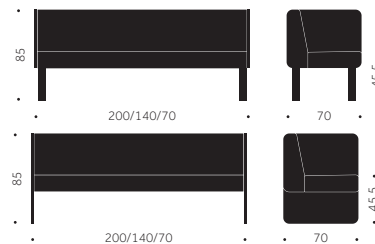

	PÅ BEN EXKL TYG	INKL TYG	HEL GAVEL EXKL TYG	INKL TYG	TYGÅTGÅNG	VIKT
INTER 1 SITS	17700	19290	17470	19060	1,6 m/1 st	
INTER 2 SITS	20150	23030	19910	22800	2,9 m/1 st	
INTER 3 SITS	22960	27150	22730	26920	4,2 m/1 st	