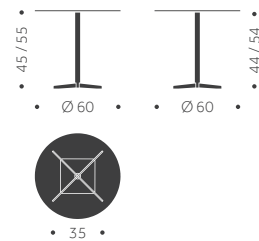

UNITE S4 - HÖJD 45, 55 CM

Ø 60 cm

**BJÖRK,
EK, ASK**

4490

LAMINAT

4630

DESKTOP

4790

KUBIK/ ST

VIKT

TILLÄGG FÖR

Laminat, linoleum, annan färg än standard

Kromat underrede Unite 4

Kromade fötter per bord Unite 4

Standardbets/ täcklack per skiva

Oljad skiva

offereras

offereras

offereras

530

630