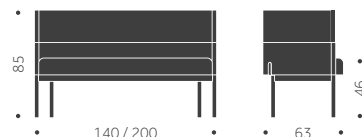

BUILDING SOFFA NR 1

DESIGN SAMI KALLIO

Balzar Beskow

Stomme: Metall
Stativ: Ben
Ytbehandling: Pulverlackad
Stoppling: Kallskum
Klädsel: Tyg/Skinn

BUILDING SOFFA NR 1 LOW

140 CM
200 CM

EXKL TYG

24790
30910

INKL TYG

29470
36370

KUBIK/ ST

VIKT

TYGÅTGÅNG

4,8
5,6

Alla delar i
samma tyg.