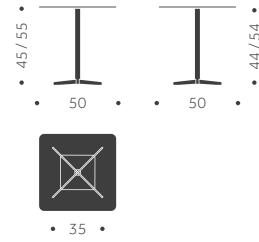

UNITE S4 - HÖJD 45, 55 CM

50x50 cm

**BJÖRK,
EK, ASK**

4340

LAMINAT

4370

DESKTOP

4550

KUBIK/ ST

VIKT