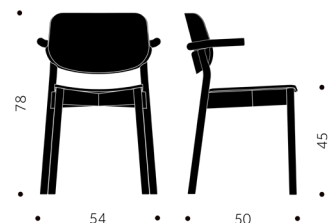

A

B

BLOCK A

Helt i trä

BLOCK B

Klädd sits

	BJÖRK	EXKL. TYG	INKL. TYG	KUBIK/ST	VIKT	TYGÅTGÅNG
BLOCK A	4620			0,00/0	5,0 kg	
BLOCK B		5100	5300	0,00/0	5,3 kg	1,0m/4st

BLOCK A

Helt i trä

BLOCK B

Klädd sits

	ASK	EXKL. TYG	INKL. TYG	KUBIK/ST	VIKT	TYGÅTGÅNG
BLOCK A	4970			0,00/0	5,0 kg	
BLOCK B		5460	5660	0,00/0	5,3 kg	1,0m/4st

BLOCK WOOD KS

DESIGN SAMI KALLIO

Träslag: Björk, bok, ek, ask
Ytbehandling: Lackad, betsad
Sits: Trä, klädd sits
Utföranden:
A = Helt i trä
B = Klädd sits
C = Klädd sits och rygg

A

B

BLOCK A

Helt i trä

BLOCK B

Klädd sits

	BJÖRK	EXKL. TYG	INKL. TYG	KUBIK/ST	VIKT	TYGÅTGÅNG
BLOCK A	6120			0,00/0	5,0 kg	
BLOCK B		6600	6800	0,00/0	5,3 kg	1,0m/4st

BLOCK A