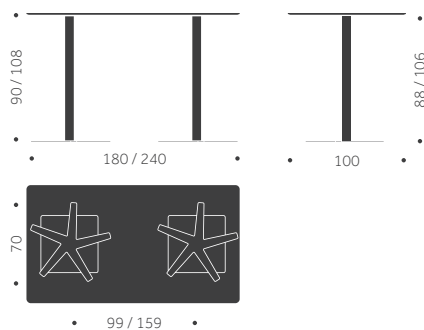

B-55 H	BJÖRK	EK ASK	LAMINAT	DESKTOP	KUBIK/ ST	VIKT
180x100 cm	13790	13790	14630	15460		
240x100 cm	17270	17290	18940	20800		

TILLÄGG FÖR

Laminat, linoleum, annan färg än standard

Kromat underrede för bord upp till 180cm

Kromat underrede för bord 240cm

Oljad skiva

Massiv skiva i bok, björk och ek

offereras

offereras

offereras

1080

offereras