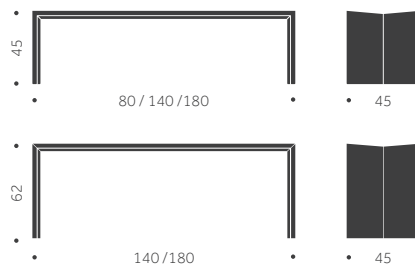

BJÖRK	ASK	EK	KUBIK/ST	VIKT
80 cm	12290	13400	Offereras		
140 cm	14180	15460	Offereras		
180 cm	15450	16830	Offereras		

TILLÄGG FÖR

Standardbets/ täcklack per bänk	1400
Oljning per bänk	2130
Fastsättning i golv	1400