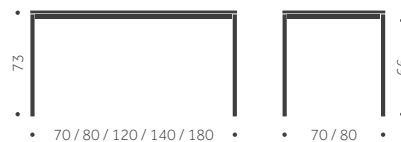

TILLÄGG FÖR

Laminat, linoleum, annan färg än standard
Betsad / täcklackad skiva
Andra bordshöjder

offereras
530
offereras

B-35

Balzar Beskow

Träslag: Björk, Ytbehandling:
Lackad, Betsad
Skivbeläggning: Faner, Laminat,
Linoleum
Skiva: 25 mm SPP, kantlist 2 mm
Höjd: 73 cm