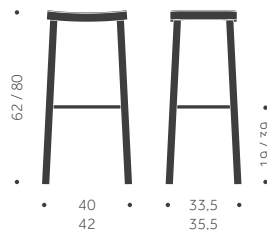

S-293

Sitthöjd 37 cm

BJÖRK

2250

KUBIK/ST

0,35/6

VIKT

TYGÅTGÅNG

PALLAR & PUFFAR

PALL DISC

DESIGN TIM ALPEN

Balzar Beskow

I trä med
träsis, fotring
i metall. Höjd:
62, 80 cm
Utföranden:
A = Helt i trä
B = Klädd sits

HÖJD 62, 80 CM	BJÖRK	EXKL. TYG	INKL. TYG	KUBIK/ST	VIKT	TYGÅTGÅNG
PALL DISC elt i trä	3650					
PALL DISC Klädd sits		4350	4500			0,45m/3st
HÖJD 45 CM						
PALL DISC Helt i trä	3250					
PALL DISC Klädd sits		3950	4100			0,45m/3st
HÖJD 62, 80 CM	ASK	EXKL. TYG	INKL. TYG	KUBIK/ST	VIKT	TYGÅTGÅNG
PALL DISC Helt i trä	4250					
PALL DISC Klädd sits		4900	5050			0,45m/3st
HÖJD 45 CM						
PALL DISC Helt i trä	3850					
PALL DISC Klädd sits		4500	4650			0,45m/3st

Balzar Beskow

I trä med
träsis, fotring
i metall. Höjd:
65, 80 cm
Utföranden:
A = Helt i trä
B = Klädd sits

HÖJD 62, 80 CM

PALL HOOP

Helt i trä

PALL HOOP

Klädd sits

BJÖRK