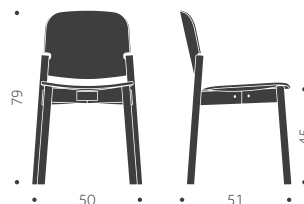

SYMBOLFÖRKLARING

Kopplingar

Stapelbar

Hänga på armen

Hänga på sits

Stapelvagn

Montera

Möbelfakta

Ljudabsorberande

STOLAR

Stomme i trä, sittskal i formpressat trä. Filtassar med rörnit som standard. Betsningsvarianter: Sits, rygg, stomme, hela stolen.

A

B

	BJÖRK	EXKL. TYG	INKL. TYG	KUBIK/ST	VIKT	TYGÅTGÅNG
BETA A Helt i trä	3390				5.2 kg	
BETA B Klädd sits		3810	4450		5.5 kg	0,6m/2
	ASK	EXKL. TYG	INKL. TYG	KUBIK/ST	VIKT	TYGÅTGÅNG
BETA A Helt i trä	4010				5.2 kg	
BETA B Klädd sits		4430	4820		5.5 kg	0,6m/2

TILLÄGG FÖR

Standardbets/ täcklack per stol
Avtagbar klädsel med urinduk exkl. tyg
Extra avtagbar klädsel

PER STOL	EXKL. TYG	INKL. TYG
590		
	760	
	720	840

BLOCK WOOD

DESIGN SAMI KALLIO

Balzar Beskow

Träslag: Björk, bok, ek, ask
Ytbehandling: Lackad, betsad
Sits: Trä, klädd sits
Utföranden:
A = Helt i trä
B = Klädd sits
C = Klädd sits och rygg

Helt i trä

BLOCK B

Klädd sits

	ASK	EXKL. TYG	INKL. TYG	KUBIK/ST	VIKT	TYGÅTGÅNG
BLOCK A	4970			0,00/0	5,0 kg	
BLOCK B		5460	5660	0,00/0	5,3 kg	1,0m/4st

BLOCK WOOD KS

DESIGN SAMI KALLIO

Träslag: Björk, bok, ek, ask
Ytbehandling: Lackad, betsad
Sits: Trä, klädd sits
Utföranden:
A = Helt i trä
B = Klädd sits
C = Klädd sits och rygg