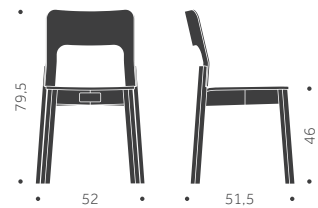

Helt i trä

BLOCK B

Klädd sits

	ASK	EXKL. TYG	INKL. TYG	KUBIK/ST	VIKT	TYGÅTGÅNG
BLOCK A	4970			0,00/0	5,0 kg	
BLOCK B		5460	5660	0,00/0	5,3 kg	1,0m/4st

BLOCK WOOD KS

DESIGN SAMI KALLIO

Träslag: Björk, bok, ek, ask
Ytbehandling: Lackad, betsad
Sits: Trä, klädd sits
Utföranden:
A = Helt i trä
B = Klädd sits
C = Klädd sits och rygg

Balzar Beskow

Stomme i massivträ. Skiktlimmad sits och rygg.
Betsningsvarianter: Rygg, sits, stomme, hela stolen

A

B

KS-346 A

Helt i trä

KS-346 B

Klädd sits

	BJÖRK, BOK	EXKL. TYG	INKL. TYG	KUBIK/ST	VIKT	TYGÅTGÅNG
KS-346 A	3120			0,48/4		
KS-346 B		3610	3860	0,48/4		0,50m/2st

STOL S-393

DESIGN TIM ALPEN

Stomme i massivträ. Skiktlimmad sits och rygg.
Betsningsvarianter: sits, rygg, stomme, hela stolen

A

B

S-393 A

Helt i trä

S-393 B

Klädd sits

	BJÖRK	EXKL. TYG	INKL. TYG	KUBIK/ST	VIKT	TYGÅTGÅNG
S-393 A	2920			0,48/5		
S-393 B		3290	3600	0,48/5		0,50m/2st

TILLÄGG FÖR