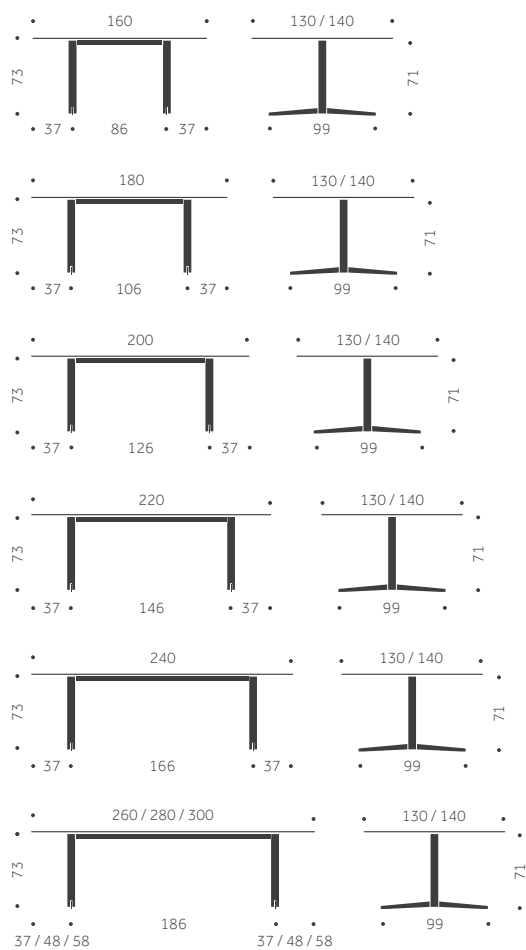

HÖJD 73 CM	BJÖRK, EK, ASK	LAMINAT	DESKTOP	KUBIK/ ST	VIKT
180x130 cm	21490	21740	22970		
180x140 cm	21740	Offereras	23160		
200x130 cm	21820	22160	23870		
200x140 cm	22210	Offereras	24060		
220x130 cm	22080	22570	24820		
220x140 cm	22540	Offereras	25010		
240x130 cm	22480	23270	25750		
240x140 cm	23110	Offereras	25940		
260x130 cm	23160	23950	26760		
260x140 cm	23630	Offereras	26950		
280x130 cm	23740	24780	27600		
280x140 cm	24300	Offereras	27790		
300x130 cm	24890	25360	28530		
300x140 cm	25420	Offereras	28720		