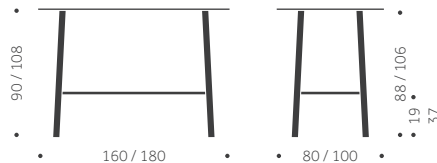

BJÖRK, BOK UNDERREDE

ASK UNDERREDE

HOOP	BJÖRK, BOK UNDERREDE			ASK UNDERREDE		
	FANER BJÖRK	LAMINAT	DESKTOP	FANER ASK	LAMINAT	DESKTOP
160x80 cm	11680	11520	13020	12040	12200	13700
160x100 cm	12420	12260	13760	12830	12990	14490
200x80 cm	12750	12590	14090	13020	13180	14680
200x100 cm	13100	12940	14440	13810	13970	15470

EK UNDERREDE

FANER		
EK	LAMINAT	(DESKTOP)
Offereras	Offereras	Offereras

TILLÄGG FÖR

Laminat, linoleum, pulverlack annan än standard	offereras
Betsat / täcklackat bord	1060
Betsat / täcklackat underrede	530
Betsad / täcklackad skiva	530
Kromad/galvad fotring	Offereras

PRISLISTA 2023:2 SEK