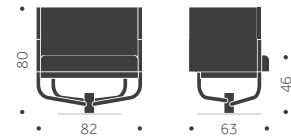

EXKL TYG	INKL TYG	KUBIK/ ST	VIKT	TYGÅTGÅNG
BUILDING SWIVEL NR 1	17930	20370	0,45		2,5m/1st Alla delar i samma tyg