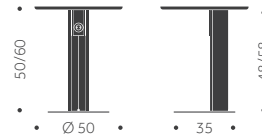

FIGURIN

Ø 50 cm

BJÖRK

7250

ASK

7250

EK

7450

KUBIK/ ST

VIKT

TILLÄGG FÖR

Täcklack annan färg än svart och vit

1060

Textilkabel annan färg

offereras

Dubbel USB uttag istället för jordat