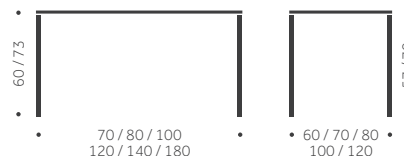

UNDERREDE METALL STANDARDLACK

B-24	FANÉR BJÖRK	FANÉR EK, ASK	LAMINAT	DESKTOP	KUBIK/ ST	VIKT
70x70 cm	7220	7220	7090	8020		
80x80 cm	7390	7390	7260	8360		
100x100 cm	8420	8420	8290	9220		
120x60 cm	8950	8950	8820	9220		
120x70 cm	9190	9190	9060	9600		
120x80 cm	9420	9420	9290	9640		
120x120cm	10580	10580	10450	11230		
140x60 cm	9220	9220	9090	9820		
140x70 cm	9430	9430	9300	10010		
140x80 cm	9630	9630	9500	10050		
180x70 cm	10950	10950	10820	11660		
180x80 cm	11150	11150	11020	11690		

TILLÄGG FÖR

Laminat, linoleum, annan färg än standard

offereras

Betsad / täcklackad skiva

530

Andra bordshöjder

offereras

Hjul integrerat i ett benpar

offereras