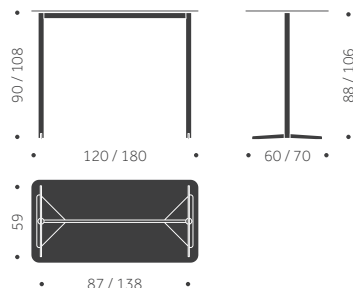

UNITE M2 HIGH - HÖJD 90, 108 CM	BJÖRK, EK, ASK	STANDARD LAMINAT	DESKTOP	KUBIK/ ST	VIKT
120x60 cm	10060	9950	10860		
120x70 cm	10290	10180	11270		
180x60 cm	11570	11460	11930		
180x70 cm	11940	11830	12560