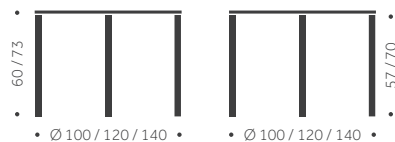

B-15 R

Ø 100 cm
Ø 120 cm
Ø 140 cm

BJÖRK, BOK UNDERREDE

FANÉR BJÖRK	LAMINAT	DESKTOP
7430	7310	7860
8350	8250	9350
11890	Offereras	12500

EK, ASK UNDERREDE

FANÉR EK, ASK	LAMINAT	DESKTOP
8770	8770	9430
10520	10520	11310
12420	Offereras	13300