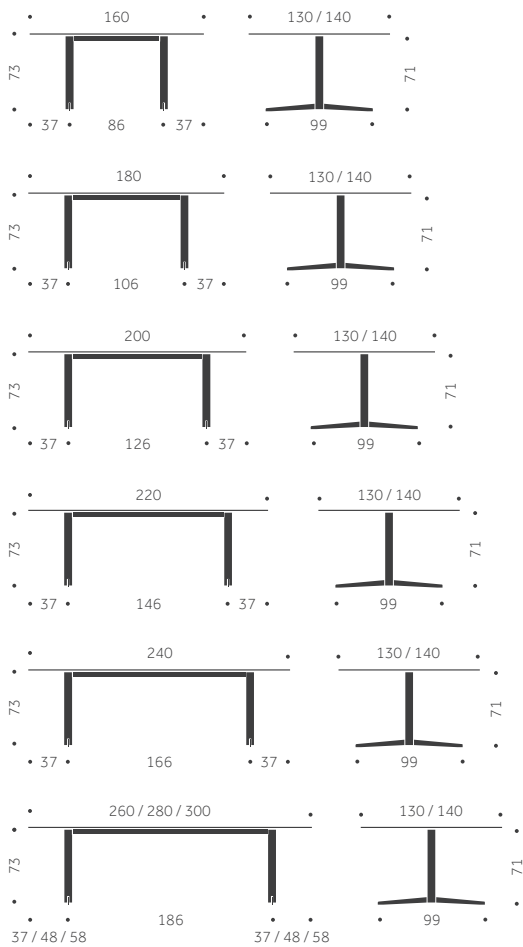

HÖJD 73 CM	BJÖRK UNDERREDE			ASK UNDERREDE			EK UNDERREDE		
	BJÖRK FANÉR	LAMINAT	DESKTOP	ASK FANÉR	LAMINAT	DESKTOP	EK FANÉR	LAMINAT	DESKTOP
180 x 130 cm	26350	offereras	28510	27020	offereras	28830	27820	offereras	29930
180 x 140 cm	26530	offereras	28800	27190	offereras	29120	27990	offereras	30230
180 x 130 cm	26620	offereras	29440	27290	offereras	29760	28090	offereras	30860
180 x 140 cm	26850	offereras	29730	27520	offereras	30060	28320	offereras	31170
200 x 130 cm	27160	offereras	30510	27550	offereras	30820	28570	offereras	31920
200 x 140 cm	27430	offereras	30820	27780	offereras	31130	28860	offereras	32240
220 x 130 cm	27750	offereras	31290	28060	offereras	31610	29160	offereras	32710
220 x 140 cm	28030	offereras	31600	28340	offereras	31930	29450	offereras	33040
240 x 130 cm	28340	offereras	32210	28650	offereras	32520	29750	offereras	33620
240 x 140 cm	28620	offereras	32530	28940	offereras	32850	30050	offereras	33960
260 x 130 cm	28930	offereras	33140	29240	offereras	33450	30340	offereras	34550
260 x 140 cm	29220	offereras	33470	29530	offereras	33780	30640	offereras	34900
280 x 130 cm	29500	offereras	34210	29820	offereras	34530	30920	offereras	35630
280 x 140 cm	29800	offereras	34550	30120	offereras	34880	31230	offereras	35990
300 x 130 cm	28620	offereras	29420	29690	offereras	30100	30100	offereras	30900
300 x 140 cm	28960	offereras	29770	30030	offereras	30440	30430	offereras	31250