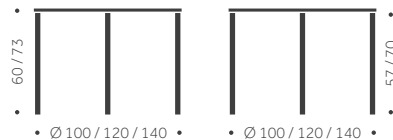

UNDERREDE METALL STANDARDLACK

B-25 R	FANÉR BJÖRK	FANÉR EK, ASK	LAMINAT	DESKTOP	KUBIK/ ST	VIKT
Ø 100 cm	8270	8270	8140	9340		
Ø 120 cm	10880	10880	10750	10950		
Ø 140 cm	12550	12550	Offereras	13490		

TILLÄGG FÖR

Laminat, linoleum, annan färg än standard
Betsad / täcklackad skiva
Andra bordshöjder

offereras
530
offereras