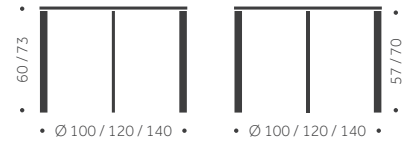

UNDERREDE METALL STANDARDLACK

B-26 R	FANÉR BJÖRK	FANÉR EK, ASK	LAMINAT	DESKTOP	KUBIK/ST	VIKT
Ø 100 cm	8270	8270	8140	9340		
Ø 120 cm	10880	10880	10750	10950		
Ø 140 cm	12550	12550	Offereras	13490		

TILLÄGG FÖR

Laminat, linoleum, annan färg än standard
Betsad / täcklackad skiva
Andra bordshöjder

offereras
530
offereras