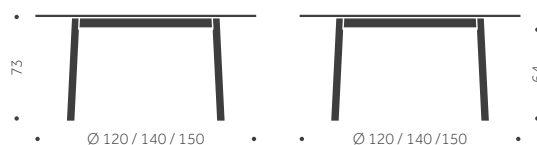

BJÖRK, BOK UNDERREDE

EK, ASK UNDERREDE

B-100 L R	BJÖRK			EK, ASK		
	FANER	LAMINAT	DESKTOP	FANER	LAMINAT	DESKTOP
Ø 120 cm	11100	11340	12010	14580	14760	16840
Ø 140 cm	13200	Offereras	14430	16790	Offereras	17810
Ø 150 cm	14550	Offereras	15790	17990	Offereras	19250

TILLÄGG FÖR

Laminat, linoleum, annan färg än standard	offereras
Betsat / täcklackat bord	1060
Betsat / täcklackat underrede	530
Betsad / täcklackad skiva	530