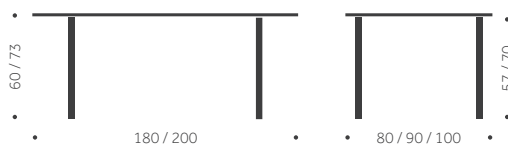

B-15 OV

180x80 cm
180x90 cm
200x100 cm

BJÖRK, BOK UNDERREDE

FANÉR BJÖRK	LAMINAT	DESKTOP
9700	9590	10310
10230	10120	10880
13380	13270	14270

EK, ASK UNDERREDE

FANÉR EK, ASK	LAMINAT	DESKTOP
10240	10130	10890
10800	10690	11490
14150	14040	15100

TILLÄGG FÖR

Laminat, linoleum, annan färg än standard	offereras
Betsat / täcklackat bord	1060
Betsat / täcklackat underrede	530
Betsad / täcklackad skiva	530
Andra bordshöjder	offereras