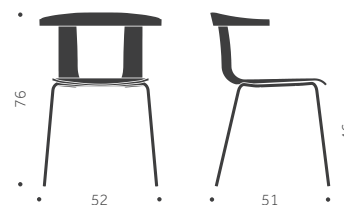

Klädd sits

BLOCK KS C

Klädd sits och rygg

	BJÖRK	EXKL. TYG	INKL. TYG	KUBIK/ST	VIKT	TYGÅTGÅNG
BLOCK KS A	3470			0,00/0	6,0 kg	
BLOCK KS B		3900	4100	0,00/0	6,3 kg	1,0m/4st
BLOCK KS C		4560	5140			0,8m/1st
	ASK	EXKL. TYG	INKL. TYG	KUBIK/ST	VIKT	TYGÅTGÅNG
BLOCK KS A	3780			0,00/0	6,0 kg	
BLOCK KS B		4100	4300	0,00/0	6,3 kg	1,0m/4st
BLOCK KS C		4600	5180			0,8m/1st

A B

	BJÖRK	EXKL. TYG	INKL. TYG	KUBIK/ST	VIKT	TYGÅTGÅNG
GBG A Helt i trä	3250				5.2 kg	
GBG B Klädd sits		3590	3900		5.5 kg	0,6m/2

	ASK	EXKL. TYG	INKL. TYG	KUBIK/ST	VIKT	TYGÅTGÅNG
GBG A Helt i trä	3540				5.2 kg	
GBG B Klädd sits		3900	4210		5.5 kg	0,6m/2

TILLÄGG FÖR	PER STOL	EXKL. TYG	INKL. TYG
Standardbets / täcklack per stol	560		
Avtagbar klädsel med urinduk exkl. tyg		760	
Extra avtagbar klädsel		720	840

SPLIT KS

DESIGN TIM ALPEN

Stomme i metal, sits och rygg i formpressat trä. Möbeltassar som standard. Betsningsvarianter: Sits och rygg

A B

	BJÖRK	EXKL. TYG	INKL. TYG	KUBIK/ST	VIKT	TYGÅTGÅNG
SPLIT KS A Helt i trä	3530					
SPLIT KS B Klädd sits		4290	4600			0,5 m/2st

	ASK	EXKL. TYG	INKL. TYG	KUBIK/ST	VIKT	TYGÅTGÅNG
SPLIT KS A Helt i trä	3780					
SPLIT KS B Klädd sits		4610	4920			