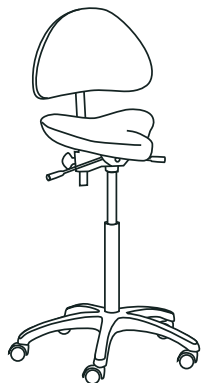

7410

- Sits och rygg är vinklignsbara
- Trögrullande hjul
- Sitthöjd standard (E) 634-898 mm (905-406)
- Sits, djup 360 mm, bredd (baktill) 410 mm
- Rygg, höjd 250 mm, bredd 380 mm

PRISKLASS	SEK
Exklusive tyg	4 695
Prisklass 1	0
Prisklass 2	5 087
Prisklass 3	5 187
Prisklass 4	5 425
Prisklass 5	6 331
Prisklass 6	5 784

TILLVAL

Armstöd kan ej eftermonteras, måste anges i beställning.

906-64005 Swingarmstöd, inkl. fäste (ej till 7410)	3 614 SEK
906-612 Specialarmstöd med soft padd inkl. fäste	4 697 SEK

Alternativa sitthöjder 7400E:

905-401 A	Sitthöjd 433-563 mm
905-402 B	Sitthöjd 412-550 mm
905-403 C	Sitthöjd 463-601 mm
905-404 D	Sitthöjd 556-754 mm

Alternativa sitthöjder 7400, 7410:

905-401 A	Sitthöjd 447-577 mm
905-402 B	Sitthöjd 426-564 mm
905-403 C	Sitthöjd 477-615 mm
905-404 D	Sitthöjd 570-768 mm