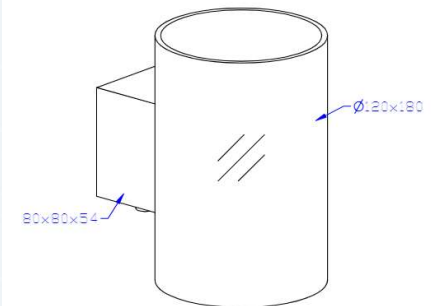

Socket	E14
Class	KL II
IP Class	20
Max watt	40
Kelvin	-
Height	180
Width	-
Length	-
Diameter	120
Lumen	-
Cable color	VIT
Cable lenght	2
Dimable	NEJ