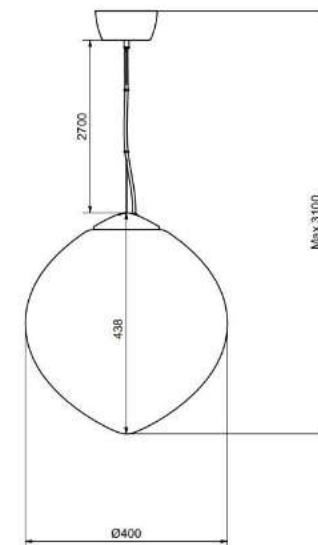

Socket	E27
Class	KL I
IP Class	20
Max watt	25
Kelvin	-
Height	438
Width	-
Length	-
Diameter	400
Lumen	-
Cable color	VIT
Cable length	2.7
Dimable	JA