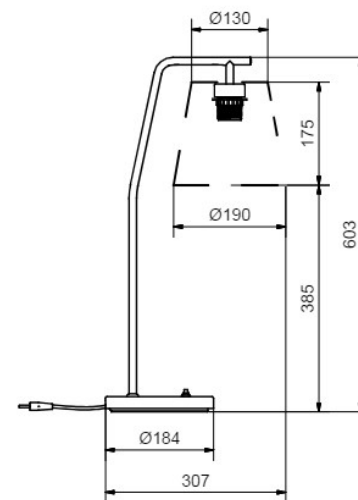

# Valiant

- Art.no
- 408007-9752249-0129162000

Svart

Price SEK

2 405.00

BELID LIGHTING GROUP.

Socket	E27
Class	KL II
IP Class	20
Max watt	40
Kelvin	-
Height	603
Width	307
Length	-
Diameter	-
Lumen	-
Cable color	SVART
Cable lenght	3
Dimable	NEJ