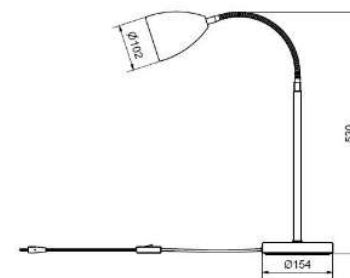

# Trotsig

• Art.no		Price SEK
• 417236-0129137000	Vit	1 846.00
• 417207-0129137000	Svart	1 846.00
• 4172107-0129137000	Oxide	1 926.00
• 4172155-0129137000	Grå oxide	1 926.00

BELID LIGHTING GROUP.

Socket	GU10
Class	KL II
IP Class	20
Max watt	8
Kelvin	-
Height	530
Width	-
Length	-
Diameter	-
Lumen	-
Cable color	SVART
Cable length	2.05
Dimable	NEJ