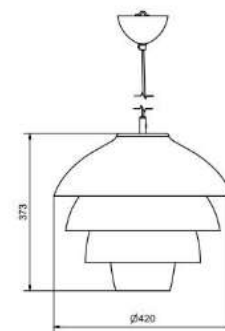

# Valencia Ø420

- Art.no
- 110736-0129162000-875401 Vit

Price SEK  
3 269.00

BELID LIGHTING GROUP.

Socket	E27
Class	KL I
IP Class	20
Max watt	60
Kelvin	-
Height	373
Width	-
Length	-
Diameter	420
Lumen	-
Cable color	VIT
Cable length	3
Dimable	JA