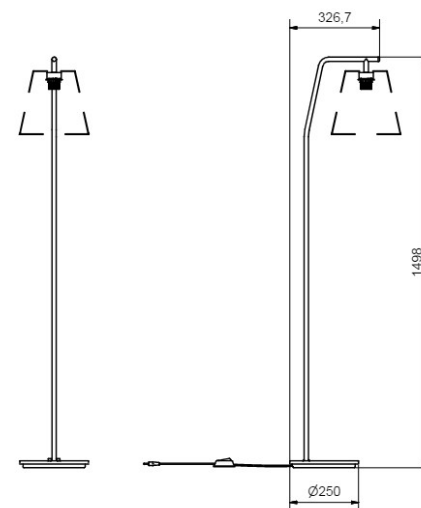

# Valiant

- Art.no
- 308007-9759249-0129162000

Svart

Price SEK

3 301.00

Socket	E27
Class	KL II
IP Class	20
Max watt	40
Kelvin	-
Height	1498
Width	327
Length	-
Diameter	-
Lumen	-
Cable color	SVART
Cable length	3
Dimable	NEJ