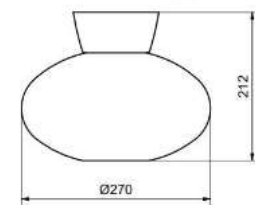

# Bullo plafond

Art.no		Price SEK
• 223607389-0129162000-875401	Svart	1 621.00
• 223611389-0129162000-875401	Alum.	1 717.00
• 223610389-0129162000-875401	Mässing	1 813.00

BELID LIGHTING GROUP.

Socket	E27
Class	KL I
IP Class	21
Max watt	60
Kelvin	-
Height	212
Width	-
Length	-
Diameter	270
Lumen	-
Cable color	-
Cable lenght	-
Dimable	JA