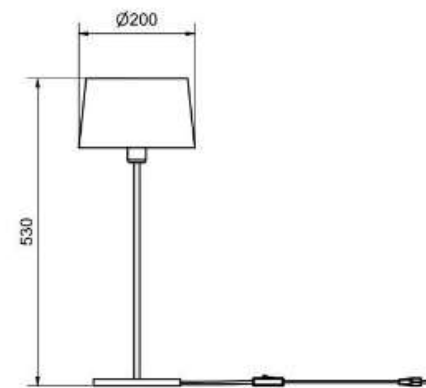

Socket	E14
Class	KL II
IP Class	20
Max watt	40
Kelvin	-
Height	530
Width	-
Length	-
Diameter	200
Lumen	-
Cable color	VIT
Cable lenght	2
Dimable	NEJ

BELID LIGHTING GROUP.

herstal