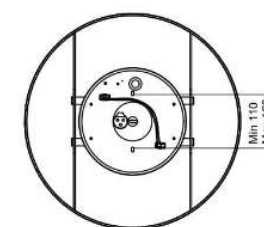

Soft plafond $\varnothing 440$

Art.no		Price SEK
2151252-0129162000-875401	Vit linne	2 124.00
2151248-0129162000-875401	Natur linne	2 124.00
2151250-0129162000-875401	Grå linne	2 124.00
2151740-0129162000-875401	Roströd ull	3 100.00
2151741-0129162000-875401	Grön ull	3 100.00
2151742-0129162000-875401	Grå ull	3 100.00
2151743-0129162000-875401	Blå ull	3 100.00
2151745-0129162000-875401	Vit ull	3 100.00

Socket	2XE27
Class	KL I
IP Class	20
Max watt	60
Kelvin	-
Height	142
Width	-
Length	-
Diameter	444
Lumen	-
Cable color	-
Cable length	-
Dimable	JA