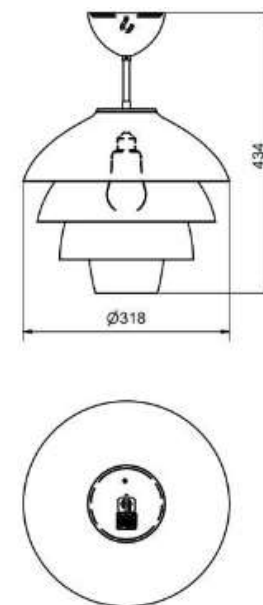

# Valencia plafond Ø420

BELID LIGHTING GROUP.

- **Art.no** **Price SEK**
- 240536-0129162000-875401 Vit 2 565.00

Socket	E27
Class	KL I
IP Class	20
Max watt	60
Kelvin	-
Height	426
Width	-
Length	-
Diameter	318
Lumen	-
Cable color	-
Cable lenght	-
Dimable	JA