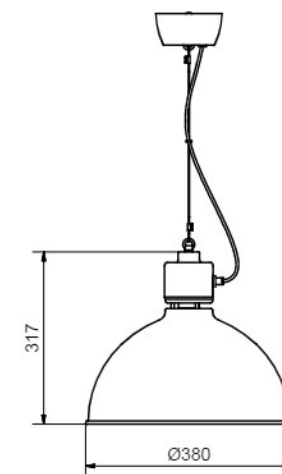

**3 269.00**

BELID LIGHTING GROUP.

Socket	E27
Class	KL I
IP Class	20
Max watt	75
Kelvin	-
Height	317
Width	-
Length	-
Diameter	380
Lumen	-
Cable color	SVART
Cable length	3
Dimable	JA

17