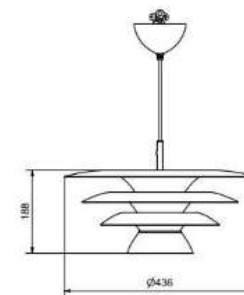

## Price SEK

- 4 245.00
- 3 621.00
- 4 165.00

BELID LIGHTING GROUP.

Socket	E27
Class	KL II
IP Class	20
Max watt	75
Kelvin	-
Height	188
Width	-
Length	-
Diameter	436
Lumen	-
Cable color	VIT
Cable lenght	2.8
Dimable	JA