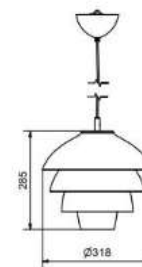

# Valencia ø320

- **Art.no**
- 100736-0129162000-875401 Vit

**Price SEK**  
2 565.00

BELID LIGHTING GROUP.

Socket	E27
Class	KL II
IP Class	20
Max watt	60
Kelvin	-
Height	285
Width	-
Length	-
Diameter	318
Lumen	-
Cable color	VIT
Cable lenght	3
Dimable	JA