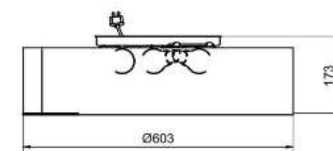

Soft plafond ø600

Art.no		Price SEK
2153252-0129162000-875401	Vit linne	2 755.00
2153248-0129162000-875401	Natur linne	2 755.00
2153250-0129162000-875401	Grå linne	2 755.00
2153740-0129162000-875401	Roströd ull	3 863.00
2153741-0129162000-875401	Grön ull	3 863.00
2153742-0129162000-875401	Grå ull	3 863.00
2153743-0129162000-875401	Blå ull	3 863.00
2153745-0129162000-875401	Vit ull	3 863.00

Socket	3XE27
Class	KL I
IP Class	20
Max watt	60
Kelvin	-
Height	173
Width	-
Length	-
Diameter	603
Lumen	-
Cable color	-
Cable lenght	-
Dimable	JA