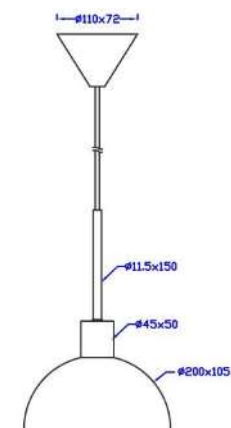

## Price SEK

**829.00**  
**829.00**  
**829.00**

Socket	E14
Class	KL II
IP Class	20
Max watt	40
Kelvin	-
Height	-
Width	-
Length	-
Diameter	200
Lumen	-
Cable color	VIT
Cable length	2.5
Dimable	JA

BELID LIGHTING GROUP.