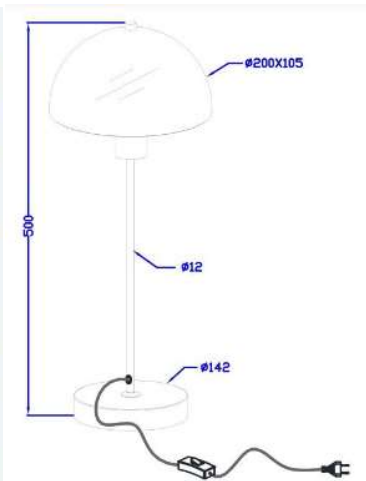

# herstal

Socket	E14
Class	KL II
IP Class	20
Max watt	40
Kelvin	-
Height	500
Width	-
Length	-
Diameter	195
Lumen	-
Cable color	VIT
Cable length	2
Dimable	NEJ