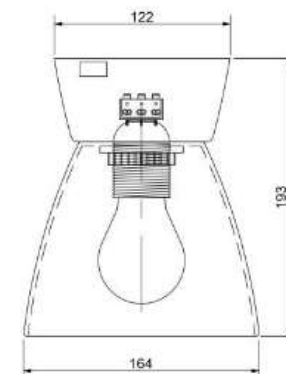

BELID LIGHTING GROUP.

Socket	E27
Class	KL I
IP Class	21
Max watt	60
Kelvin	-
Height	193
Width	-
Length	-
Diameter	165
Lumen	-
Cable color	-
Cable lenght	-
Dimable	JA

46