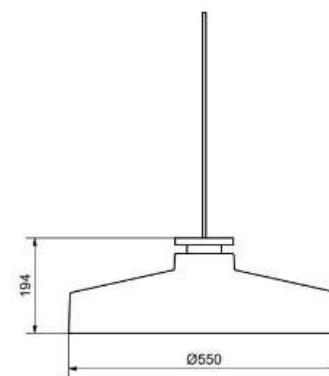

Street L

- **Art.no**
- HB1689036-0129162000-875401 Vit **Price SEK 3 365.00**
- HB1689007-0129162000-875401 Svart **3 365.00**

Socket	E27
Class	KL II
IP Class	20
Max watt	23
Kelvin	-
Height	190
Width	-
Length	-
Diameter	550
Lumen	-
Cable color	VIT
Cable lenght	2.8
Dimable	JA

BELID LIGHTING GROUP.

herstal

38

//