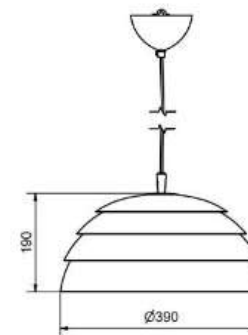

# Covetto

- Art.no
- 102336-0129162000-875401

Price SEK

2 565.00

BELID LIGHTING GROUP.

Socket	E27
Class	KL II
IP Class	20
Max watt	75
Kelvin	-
Height	190
Width	-
Length	-
Diameter	390
Lumen	-
Cable color	VIT
Cable lenght	3
Dimable	JA