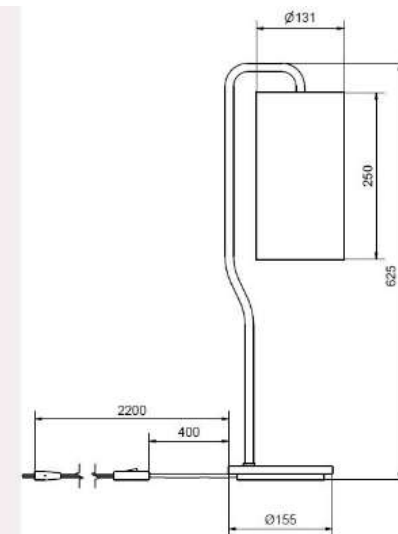

BELID LIGHTING GROUP.

Socket	E27
Class	KL II
IP Class	20
Max watt	20
Kelvin	-
Height	625
Width	-
Length	-
Diameter	155
Lumen	-
Cable color	SVART
Cable length	2.2
Dimable	NEJ

72