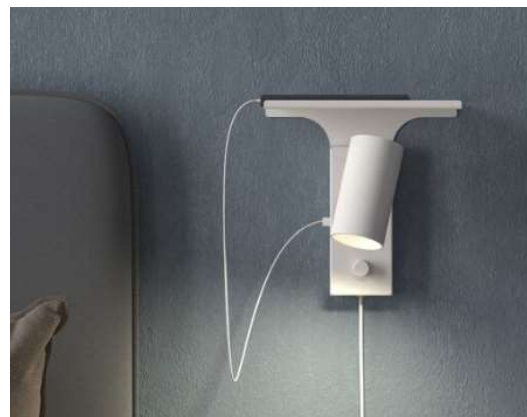

Tyson USB höger

- **Art.no**
- 50796824-0129137000 Vitstruktur
- 507908624-0129137000 Svartstruktur

Price SEK

2 342.00

2 342.00

BELID LIGHTING GROUP.