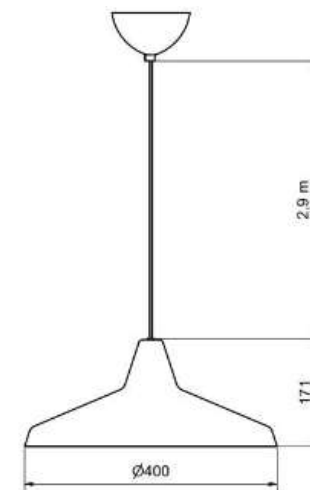

## Price SEK

- 1 621.00
- 1 621.00
- 1 621.00
- 1 621.00

BELID LIGHTING GROUP.

Socket	E27
Class	KL II
IP Class	20
Max watt	40
Kelvin	-
Height	171
Width	-
Length	-
Diameter	400
Lumen	-
Cable color	SVART
Cable lenght	2.9
Dimable	JA