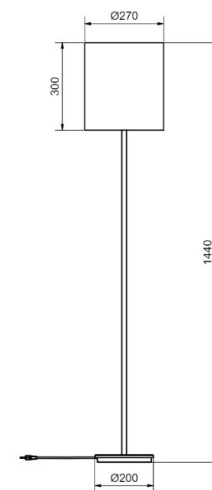

Socket	E27
Class	KL II
IP Class	20
Max watt	75
Kelvin	-
Height	1440
Width	-
Length	-
Diameter	200
Lumen	-
Cable color	SVART
Cable length	4
Dimable	NEJ