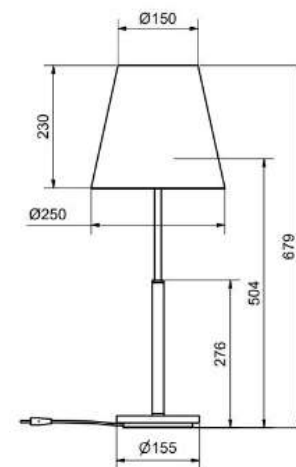

# Costello

- Art.no
- 406936-9067252-0129162000

Vit

Price SEK

2 101.00

Socket	
Class	KL II
IP Class	20
Max watt	-
Kelvin	-
Height	-
Width	-
Length	-
Diameter	250
Lumen	-
Cable color	VIT
Cable lenght	-
Dimable	