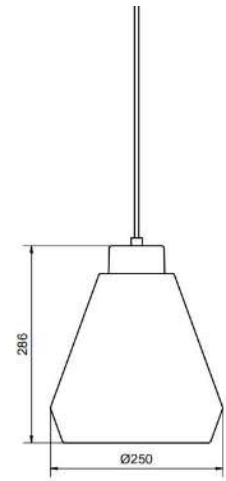

Edge M

- **Art.no**
- HB1819036-0129162000-875401
- HB1819007-0129162000-875401

Vit
Svart

Price SEK
2 501.00
2 501.00

Socket	E27
Class	KL II
IP Class	20
Max watt	-
Kelvin	-
Height	280
Width	-
Length	-
Diameter	250
Lumen	-
Cable color	VIT
Cable lenght	2.8
Dimable	JA

BELID LIGHTING GROUP.

herstal

32