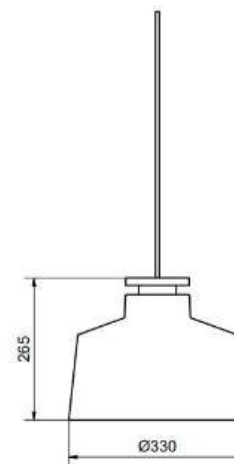

Street M

- **Art.no**
- HB1688036-0129162000-875401
- HB1688007-0129162000-875401

Vit
Svart

Price SEK

2 501.00
2 501.00

Socket	E27
Class	KL II
IP Class	20
Max watt	-
Kelvin	-
Height	260
Width	-
Length	-
Diameter	330
Lumen	-
Cable color	VIT
Cable lenght	2.8
Dimable	JA

BELID LIGHTING GROUP.

herstal

39