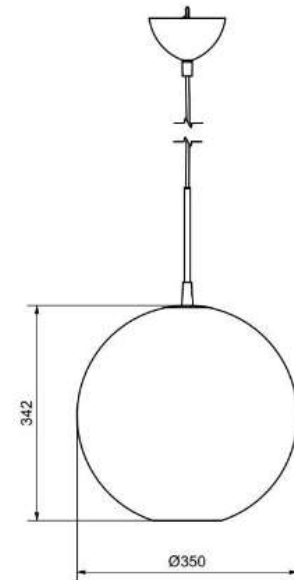

# Capo Ø350

- **Art.no** **Price SEK**
- 128486389-0129162000-875401 Svart/opal **2 917.00**

BELID LIGHTING GROUP.

Socket	E27
Class	KL I
IP Class	20
Max watt	75
Kelvin	-
Height	342
Width	-
Length	-
Diameter	350
Lumen	-
Cable color	SVART
Cable lenght	3
Dimable	JA