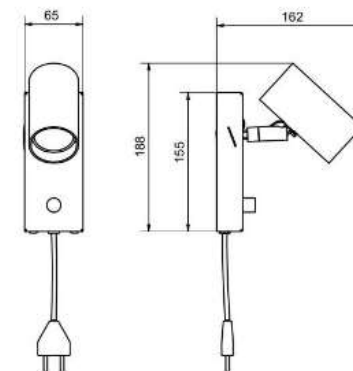

BELID LIGHTING GROUP.

106