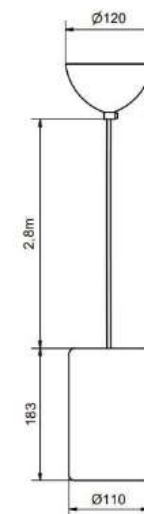

# Porto S

- Art.no
- 174186180-0129137000-875401

Price SEK  
2 885.00

BELID LIGHTING GROUP.

Socket	GU10
Class	KL II
IP Class	20
Max watt	10
Kelvin	-
Height	183
Width	-
Length	-
Diameter	110
Lumen	-
Cable color	SVART
Cable lenght	2.8
Dimable	JA