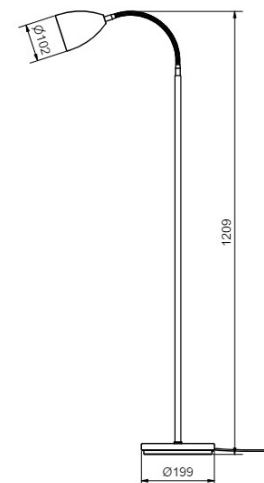

Socket	GU10
Class	KL II
IP Class	20
Max watt	8
Kelvin	-
Height	1209
Width	-
Length	-
Diameter	102
Lumen	-
Cable color	SVART
Cable length	2.8
Dimable	NEJ