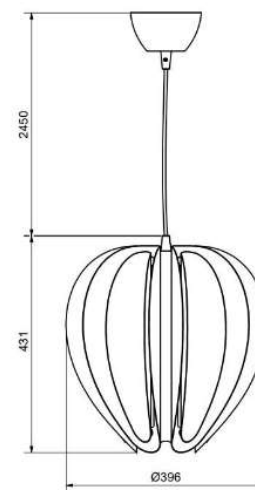

# Tulip

- **Art.no**

- 130936-0129162000-875401

Vit

- **Price SEK**

10 625.00

Socket	E27
Class	KL I
IP Class	20
Max watt	30
Kelvin	-
Height	431
Width	-
Length	-
Diameter	396
Lumen	-
Cable color	VIT
Cable length	3
Dimable	JA