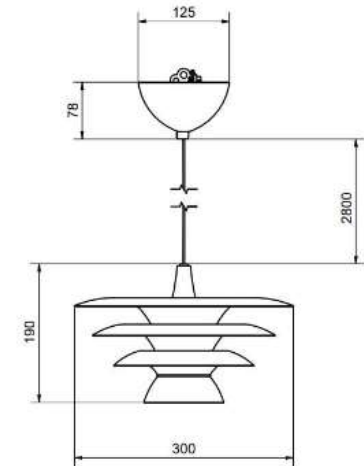

## Price SEK

- 3 677.00
- 3 149.00
- 3 245.00

BELID LIGHTING GROUP.

Socket	E14
Class	KL II
IP Class	20
Max watt	10
Kelvin	-
Height	190
Width	-
Length	-
Diameter	300
Lumen	-
Cable color	SVART
Cable lenght	2.8
Dimable	JA