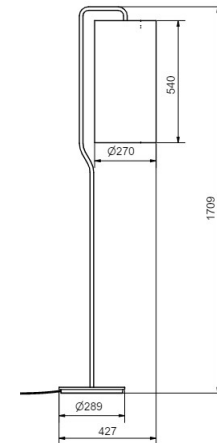

BELID LIGHTING GROUP.

91

//