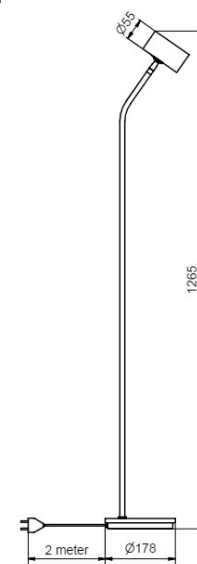

Socket	GU10
Class	KL II
IP Class	20
Max watt	10
Kelvin	-
Height	1270
Width	-
Length	-
Diameter	178
Lumen	-
Cable color	SVART
Cable length	2
Dimable	NEJ