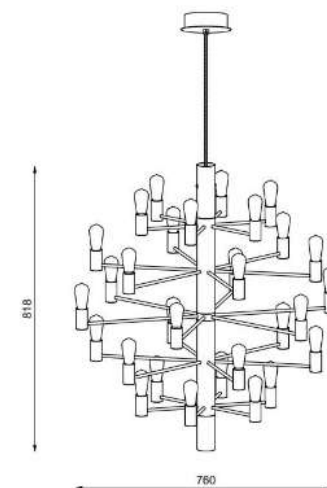

Manola krona 30

- **Art.no** **Price SEK**
- HB16659730353-875401 Svart **11 214.00**
- HB16659730301-875401 Krom **11 214.00**
- HB166597303105-875401 Mässing **13 294.00**

Socket	E14
Class	KL II
IP Class	20
Max watt	25
Kelvin	2400
Height	818
Width	-
Length	-
Diameter	760
Lumen	170
Cable color	SVART
Cable length	2.5
Dimable	JA

BELID LIGHTING GROUP.

herstal

36