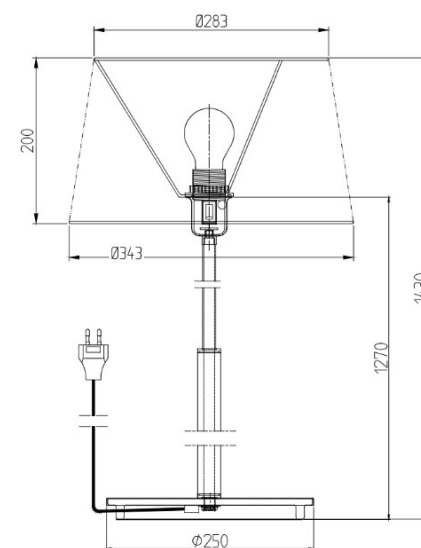

Socket	E27
Class	KL II
IP Class	20
Max watt	100
Kelvin	-
Height	1430
Width	-
Length	-
Diameter	343
Lumen	-
Cable color	SVART
Cable length	3
Dimable	NEJ