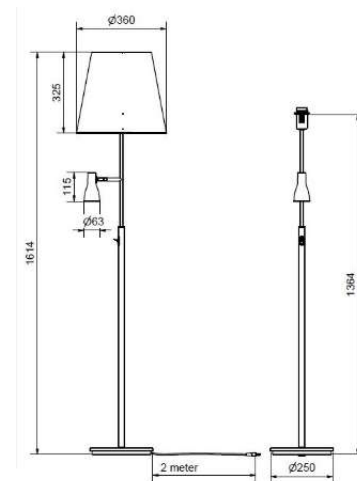

# Costello med spotlight

- Art.no
- 307136-9068252-0129162000-0129102000

Vit

Price SEK

5 692.00

Socket	E27+GU53
Class	KL II
IP Class	20
Max watt	75
Kelvin	-
Height	1395
Width	-
Length	-
Diameter	360
Lumen	-
Cable color	VIT
Cable lenght	2.2
Dimable	JA