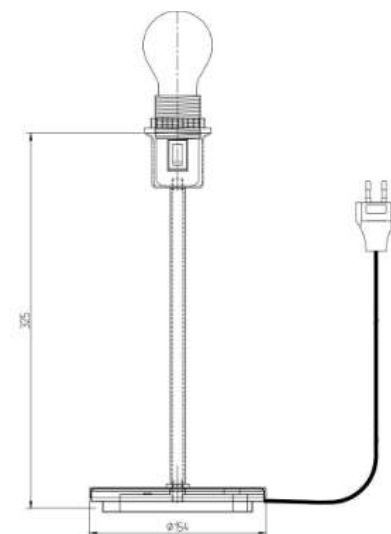

## Price SEK

1 847.00

1 847.00

BELID LIGHTING GROUP.

Socket	E27
Class	KL II
IP Class	20
Max watt	60
Kelvin	-
Height	500
Width	-
Length	-
Diameter	190
Lumen	-
Cable color	SVART
Cable lenght	3
Dimable	NEJ