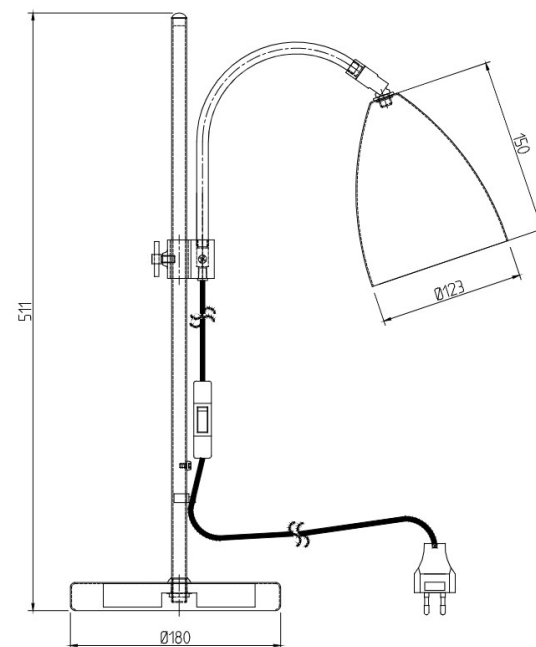

Sway

- **Art.no**
- 402307-0129162000 Svart **1 958.00**
- 402336-0129162000 Vit **1 958.00**

Socket	E27
Class	KL II
IP Class	20
Max watt	60
Kelvin	-
Height	511
Width	-
Length	-
Diameter	-
Lumen	-
Cable color	VIT
Cable lenght	2.5
Dimable	NEJ

BELID LIGHTING GROUP.

73

//