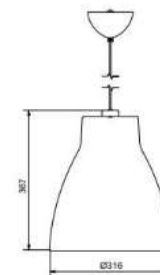

BELID LIGHTING GROUP.

Socket	E27
Class	KL II
IP Class	20
Max watt	53
Kelvin	-
Height	355
Width	-
Length	-
Diameter	320
Lumen	-
Cable color	SVART
Cable lenght	2.9
Dimable	JA