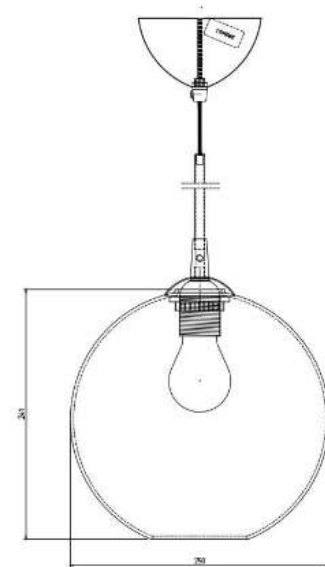

# Capo Ø200

- Art.no
- 126086389-0129162000-875401

Svart/opal

Price SEK

1 493.00

Socket	E27
Class	KL II
IP Class	20
Max watt	60
Kelvin	-
Height	188
Width	-
Length	-
Diameter	200
Lumen	-
Cable color	SVART
Cable lenght	3
Dimable	JA

# Capo Ø250

- **Art.no**
- 126286389-0129162000-875401      Svart/opal      **Price SEK**      **1 541.00**

Socket	E27
Class	KL II
IP Class	20
Max watt	60
Kelvin	-
Height	241
Width	-
Length	-
Diameter	250
Lumen	-
Cable color	SVART
Cable lenght	3
Dimable	JA