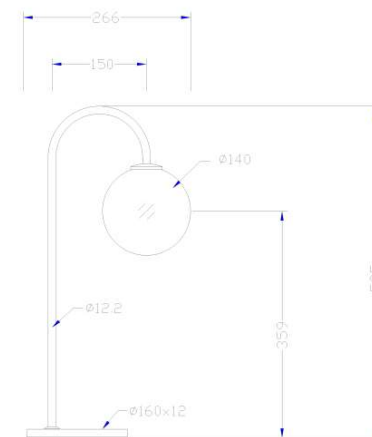

# herstal

Socket	G9
Class	KL II
IP Class	20
Max watt	5
Kelvin	-
Height	525
Width	160
Length	-
Diameter	-
Lumen	-
Cable color	SVART
Cable lenght	1.5
Dimable	JA