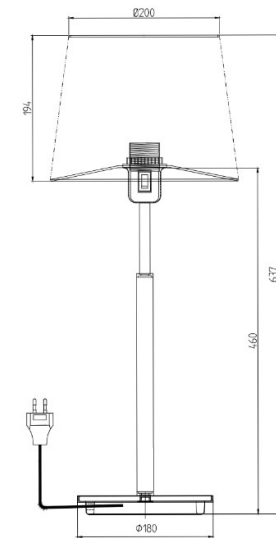

2 325.00

BELID LIGHTING GROUP.

Socket	E27
Class	KL II
IP Class	20
Max watt	75
Kelvin	-
Height	637
Width	-
Length	-
Diameter	250
Lumen	-
Cable color	SVART
Cable length	3
Dimable	NEJ

71