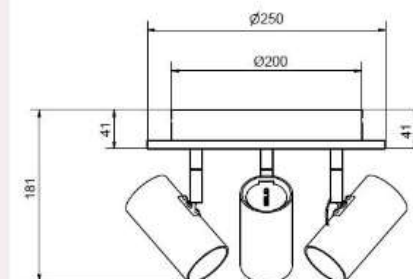

## Tyson Spotlight 3

- **Art.no**
- 6832068-0129137000-875401 Vitstruktur **3 363.00**
- 6832086-0129137000-875401 Svartstruktur **3 363.00**

BELID LIGHTING GROUP.

Socket	GU10
Class	KL II
IP Class	20
Max watt	8
Kelvin	-
Height	181
Width	-
Length	-
Diameter	250
Lumen	-
Cable color	-
Cable lenght	-
Dimable	JA