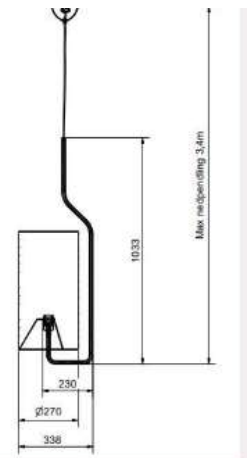

Pensile

- **Art.no**
- 171086-9479742-0129162000-875401
- 1710200-9479743-0129162000-875401
- 1710202-9479745-0129162000-875401
- 1710277-9479740-0129162000-875401
- 1710282-9479741-0129162000-875401

	Price SEK
Svart/grå	4 532.00
Blå/blå	4 532.00
Sand/vit	4 532.00
Mörköd/Roströd	4 532.00
Grön/grön	4 532.00

Socket	E27
Class	KL II
IP Class	20
Max watt	20
Kelvin	-
Height	1033
Width	-
Length	-
Diameter	338
Lumen	-
Cable color	SVART
Cable lenght	2.4
Dimable	JA

BELID LIGHTING GROUP.

18