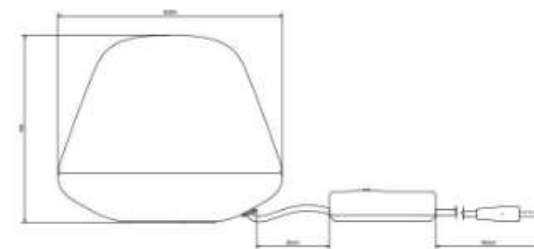

# Bloom Small

- **Art.no**
- HV462020718-0129162000
- HV462019218-0129162000

Silvergrå  
Mässing

**Price SEK**  
**1 478.00**  
**1 478.00**

Socket	E27
Class	KL II
IP Class	20
Max watt	10
Kelvin	-
Height	168
Width	-
Length	-
Diameter	200
Lumen	-
Cable color	SVART
Cable length	2.3
Dimable	JA