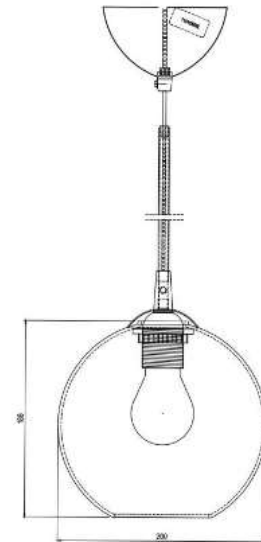

# Capo Ø200

- Art.no
- 126086389-0129162000-875401

Svart/opal

Price SEK

1 493.00

Socket	E27
Class	KL II
IP Class	20
Max watt	60
Kelvin	-
Height	188
Width	-
Length	-
Diameter	200
Lumen	-
Cable color	SVART
Cable lenght	3
Dimable	JA

# Capo Ø250

- **Art.no**
- 126286389-0129162000-875401      Svart/opal      **Price SEK**      **1 541.00**

Socket	E27
Class	KL II
IP Class	20
Max watt	60
Kelvin	-
Height	241
Width	-
Length	-
Diameter	250
Lumen	-
Cable color	SVART
Cable lenght	3
Dimable	JA