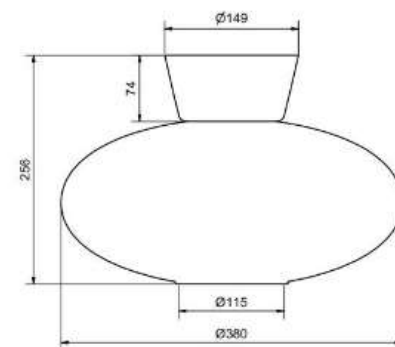

# Bullo plafond XL

BELID LIGHTING GROUP.

Art.no		Price SEK
226507389-0129162000-875401	Svart	2 741.00
226511389-0129162000-875401	Alum.	2 821.00
226510389-0129162000-875401	Mässing	2 917.00

Socket	E27
Class	KL I
IP Class	21
Max watt	60
Kelvin	-
Height	256
Width	-
Length	-
Diameter	380
Lumen	-
Cable color	-
Cable lenght	-
Dimable	JA