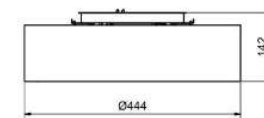

Soft plafond $\varnothing 440$

Art.no		Price SEK
2151252-0129162000-875401	Vit linne	2 124.00
2151248-0129162000-875401	Natur linne	2 124.00
2151250-0129162000-875401	Grå linne	2 124.00
2151740-0129162000-875401	Roströd ull	3 100.00
2151741-0129162000-875401	Grön ull	3 100.00
2151742-0129162000-875401	Grå ull	3 100.00
2151743-0129162000-875401	Blå ull	3 100.00
2151745-0129162000-875401	Vit ull	3 100.00

Socket	2XE27
Class	KL I
IP Class	20
Max watt	60
Kelvin	-
Height	142
Width	-
Length	-
Diameter	444
Lumen	-
Cable color	-
Cable length	-
Dimable	JA