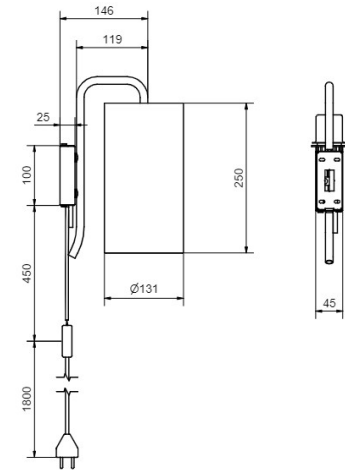

BELID LIGHTING GROUP.

104