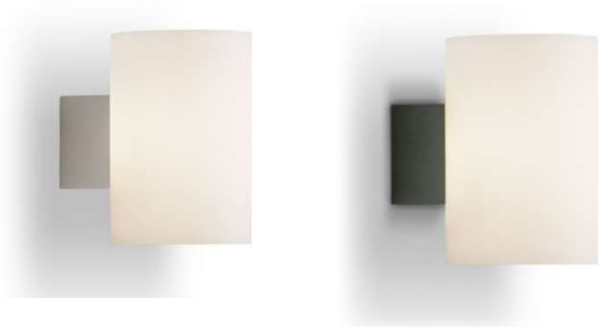

Evoke Large

- **Art.no**

- HB03036140620-0129155000 Vit
- HB03036141206 -0129155000 Antracit
- HB3036140105-0129155000 Satin brass

Price SEK

- **798.00**
- **798.00**
- **894.00**

BELID LIGHTING GROUP.

herstal

Socket	E14
Class	KL II
IP Class	20
Max watt	40
Kelvin	-
Height	180
Width	-
Length	-
Diameter	120
Lumen	-
Cable color	VIT
Cable lenght	2
Dimable	NEJ

112

//