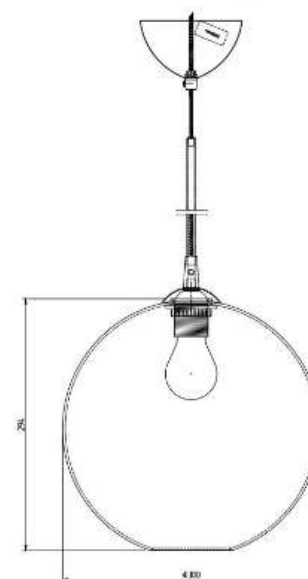

# Capo Ø300

- **Art.no**
- 126486389-0129162000-875401      Svart/opal      **Price SEK**      **1 845.00**

BELID LIGHTING GROUP.

Socket	E27
Class	KL II
IP Class	20
Max watt	60
Kelvin	-
Height	294
Width	-
Length	-
Diameter	300
Lumen	-
Cable color	SVART
Cable length	3
Dimable	JA