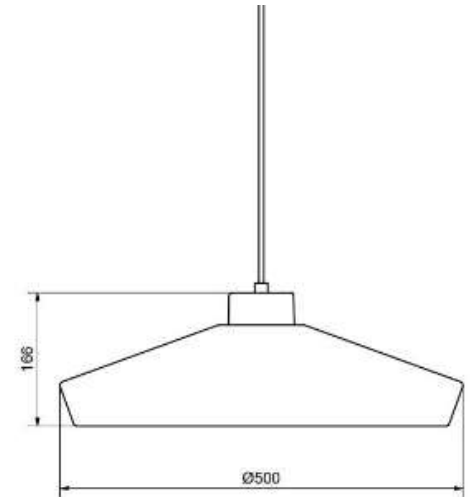

Edge L

- **Art.no**
- HB1820036-0129162000-875401 Vit
- HB1820007-0129162000-875401 Svart

Price SEK

3 013.00

3 013.00

Socket	E27
Class	KL II
IP Class	20
Max watt	-
Kelvin	-
Height	170
Width	-
Length	-
Diameter	500
Lumen	-
Cable color	VIT
Cable lenght	2.8
Dimable	JA

BELID LIGHTING GROUP.

herstal

//

31