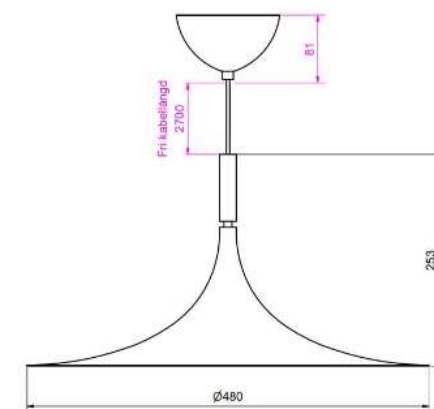

# True

• Art.no		Price SEK
• 152707-0129162000-875401	Svart	2 293.00
• 152736-0129162000-875401	Vit	2 293.00
• 152710-0129162000-875401	Mässing	2 469.00

BELID LIGHTING GROUP.

Socket	E27
Class	KL II
IP Class	20
Max watt	40
Kelvin	-
Height	253
Width	-
Length	-
Diameter	480
Lumen	-
Cable color	VIT
Cable length	2.7
Dimable	JA

# Tulip

- **Art.no**

- 130936-0129162000-875401

Vit

- **Price SEK**

10 625.00

Socket	E27
Class	KL I
IP Class	20
Max watt	30
Kelvin	-
Height	431
Width	-
Length	-
Diameter	396
Lumen	-
Cable color	VIT
Cable length	3
Dimable	JA