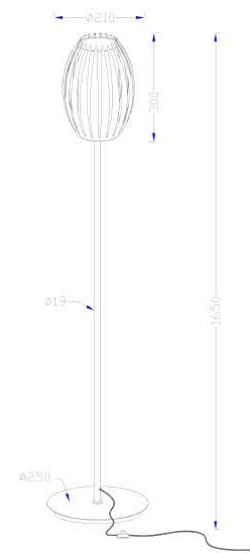

Socket	E27
Class	KL II
IP Class	20
Max watt	60
Kelvin	-
Height	1650
Width	-
Length	-
Diameter	250
Lumen	-
Cable color	SVART
Cable length	2
Dimable	NEJ

BELID LIGHTING GROUP.

herstal