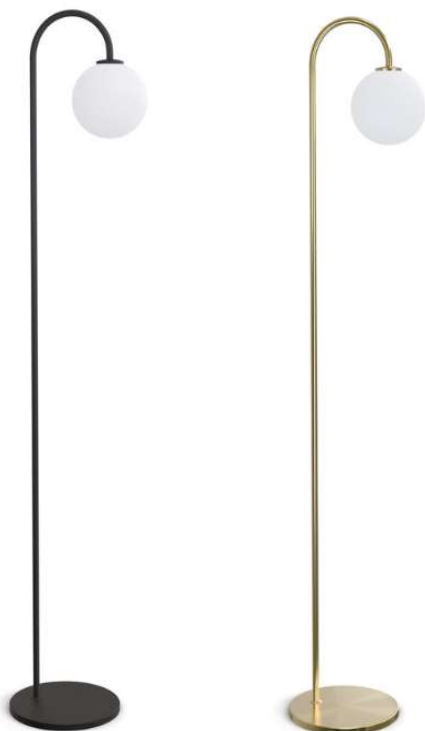

Ballon

- Art.no
- HB1444010107 -0129097000
- HB1444010420 -0129097000

Svart
Mässing

Price SEK

3 534.00
3 966.00

BELID LIGHTING GROUP.

herstal

Socket	G9
Class	KL II
IP Class	20
Max watt	5
Kelvin	-
Height	1366
Width	220
Length	-
Diameter	-
Lumen	-
Cable color	SVART
Cable length	2
Dimable	JA

99

//