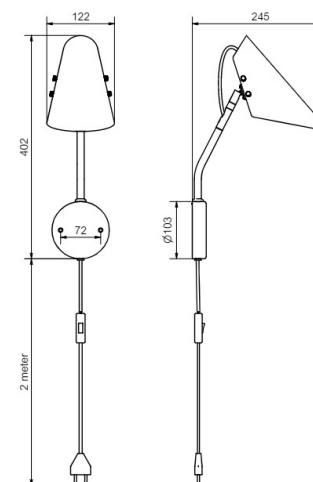

Socket	E27
Class	KL II
IP Class	20
Max watt	42
Kelvin	-
Height	402
Width	-
Length	-
Diameter	-
Lumen	-
Cable color	SVART
Cable length	2
Dimable	NEJ