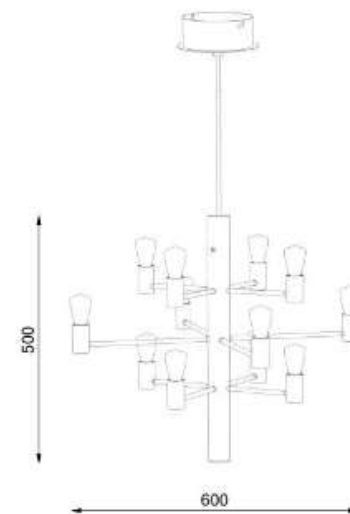

Manola krona 12

- **Art.no**
- HB16659712313-875401 Grafit 5 774.00
- HB16659712353-875401 Svart 5 774.00
- HB16659712301-875401 Krom 5 774.00
- HB166597123105-875401 Mässing 6 814.00

Socket	E14
Class	KL II
IP Class	20
Max watt	25
Kelvin	2400
Height	500
Width	-
Length	-
Diameter	600
Lumen	170
Cable color	SVART
Cable lenght	2.5
Dimable	JA

BELID LIGHTING GROUP.

herstal

34