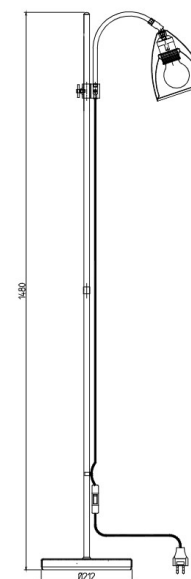

Socket	E27
Class	KL II
IP Class	20
Max watt	60
Kelvin	-
Height	1480
Width	-
Length	-
Diameter	-
Lumen	-
Cable color	SVART
Cable lenght	2.5
Dimable	NEJ