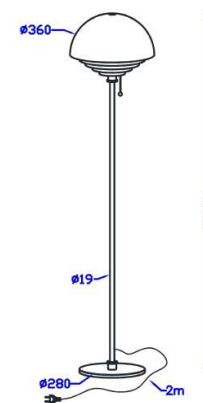

Socket	E27
Class	KL II
IP Class	20
Max watt	60
Kelvin	-
Height	1500
Width	-
Length	-
Diameter	360
Lumen	-
Cable color	VIT
Cable lenght	2
Dimable	NEJ

BELID LIGHTING GROUP.

herstal