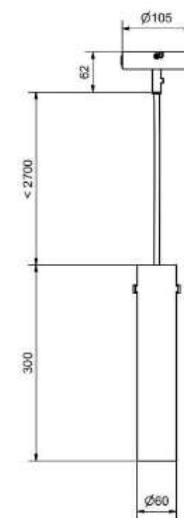

## Price SEK

2.181.00

2 181.00

BELID LIGHTING GROUP.

Socket	GU10
Class	KL I
IP Class	20
Max watt	10
Kelvin	-
Height	300
Width	-
Length	-
Diameter	60
Lumen	-
Cable color	SVART
Cable lenght	2.6
Dimable	JA