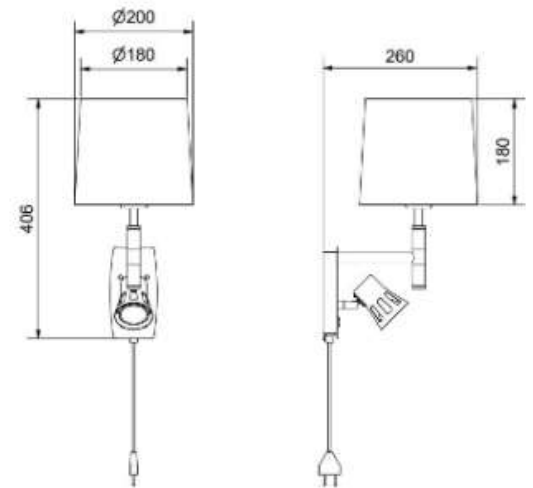

# Park

BELID LIGHTING GROUP.

- **Art.no**
- 5219314-9799252-0129162000-0129137000 Aluminum/ek **3 228.00**
- 5219296-9799249-0129162000-0129137000 Aluminum/svart **3 052.00**

Socket	
Class	KL II
IP Class	20
Max watt	-
Kelvin	-
Height	-
Width	-
Length	-
Diameter	150
Lumen	-
Cable color	-
Cable length	-
Dimable	-