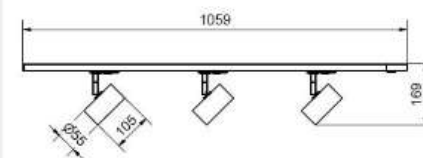

Socket	GU10
Class	KL I
IP Class	20
Max watt	10
Kelvin	-
Height	169
Width	-
Length	1059
Diameter	-
Lumen	-
Cable color	-
Cable length	-
Dimable	JA