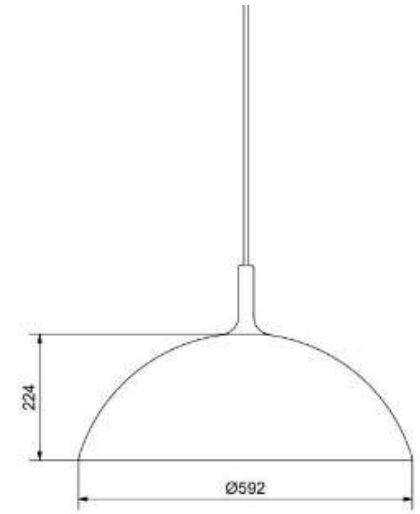

Socket	E27
Class	KL II
IP Class	20
Max watt	20
Kelvin	-
Height	224
Width	-
Length	-
Diameter	592
Lumen	-
Cable color	VIT
Cable length	3
Dimable	JA

BELID LIGHTING GROUP.

herstal