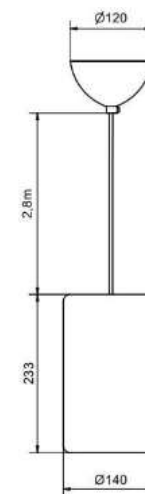

# Porto M

- Art.no
- 174286180-0129174000-875401

Price SEK  
4 021.00

BELID LIGHTING GROUP.

Socket	E27
Class	KL II
IP Class	20
Max watt	10
Kelvin	-
Height	233
Width	-
Length	-
Diameter	140
Lumen	-
Cable color	SVART
Cable length	2.8
Dimable	JA