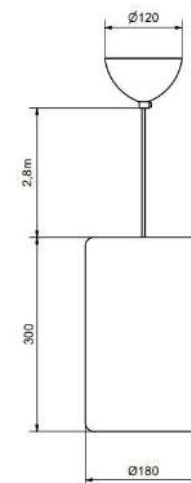

# Porto L

- Art.no
- 174386180-0129174000-875401

Price SEK  
5 349.00

BELID LIGHTING GROUP.

Socket	E27
Class	KL II
IP Class	20
Max watt	10
Kelvin	-
Height	300
Width	-
Length	-
Diameter	180
Lumen	-
Cable color	SVART
Cable length	2.8
Dimable	JA