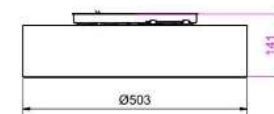

Socket	3XE27
Class	KL I
IP Class	20
Max watt	60
Kelvin	-
Height	141
Width	-
Length	-
Diameter	503
Lumen	-
Cable color	-
Cable lenght	-
Dimable	JA

248 Nature linen