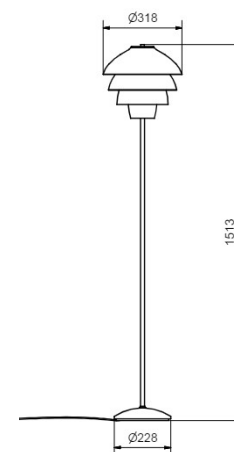

BELID LIGHTING GROUP.

Socket	E27
Class	KL II
IP Class	20
Max watt	60
Kelvin	-
Height	1513
Width	-
Length	-
Diameter	318
Lumen	-
Cable color	VIT
Cable length	3
Dimable	NEJ