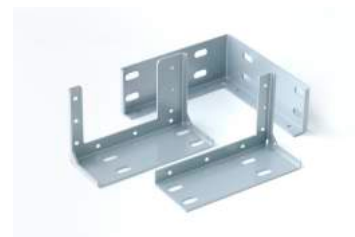

Namn: Bordsfäste Sign två förstärkta skärmar höger
Art.nr: 36025
Rek. utpris: 717
Färger: svart, vitt & silver.