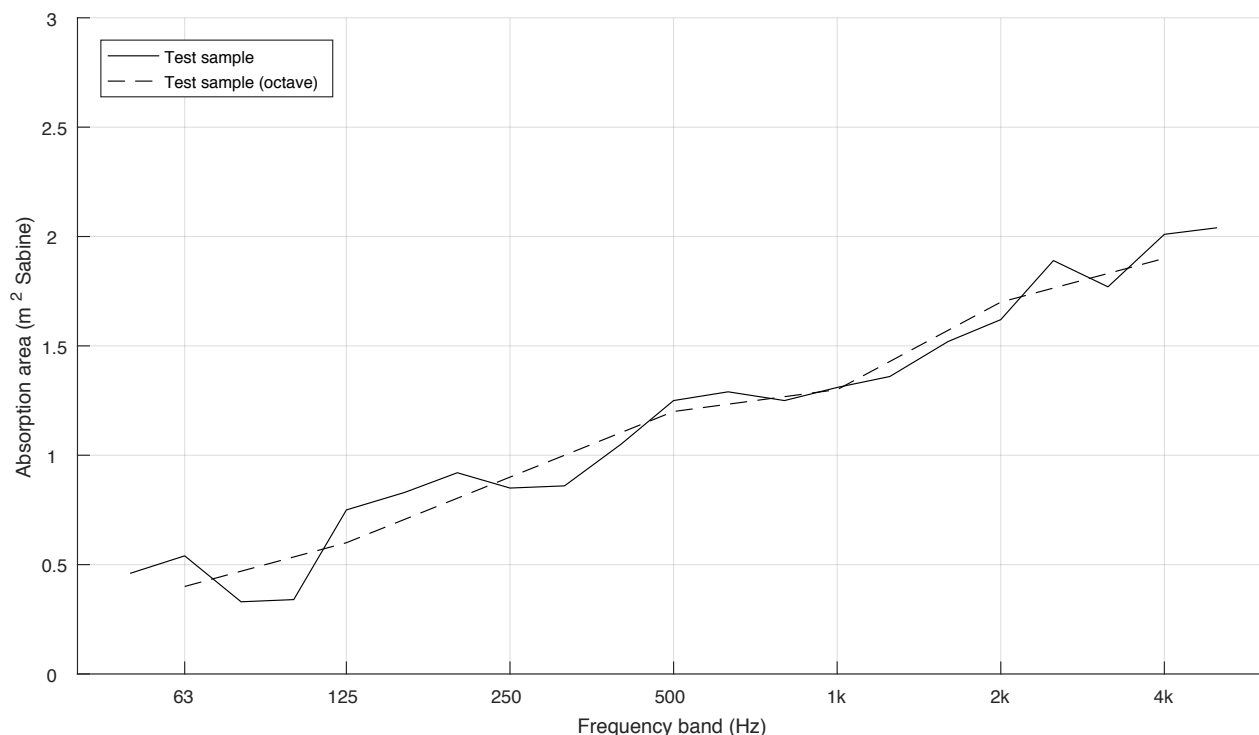

Noga testade skärmar

Våra bords- och golvskärmar är testade enligt internationell och svensk standard, ISO 354 och SS 25269.

Ljudabsorption är ett viktigt begrepp inom rumsakustiken. Det man önskar är att reducera energin i en ljudvåg, vilket fysikaliskt innebär att ljudenergin transformeras till värme i ett material, och detta kallar man att ljudet absorberas i materialet.

I inomhusmiljöer och på arbetsplatser där ett större antal personer vistas används ofta ljudabsorbenter i form av undertak, skärmar, bafflar, möbler, gardiner, mattor, växter osv.

Absorbenter används för att hindra ljudet från att spridas vidare i lokaler. På så sättas kortas efterklangen i ett rum, vilket i de flesta fall kan bidra till en bättre arbetsmiljö.

Hur bra ett material fungerar som en absorbent kan kontrolleras genom en laboriemätning, vilken utförs i ett efterklangrum. Ett rum med mycket eko. Förenklat jämför man rummets egen efterklangstid utan någon produkt med efterklangstiden efter att en produkt placerats i rummet. Man får då ut hur mycket ljud en produkt absorberar genom att beräkna absorptionsfaktorn eller ta fram vilken absorptionsarea produkten har.

Källa: Akustikverkstan.