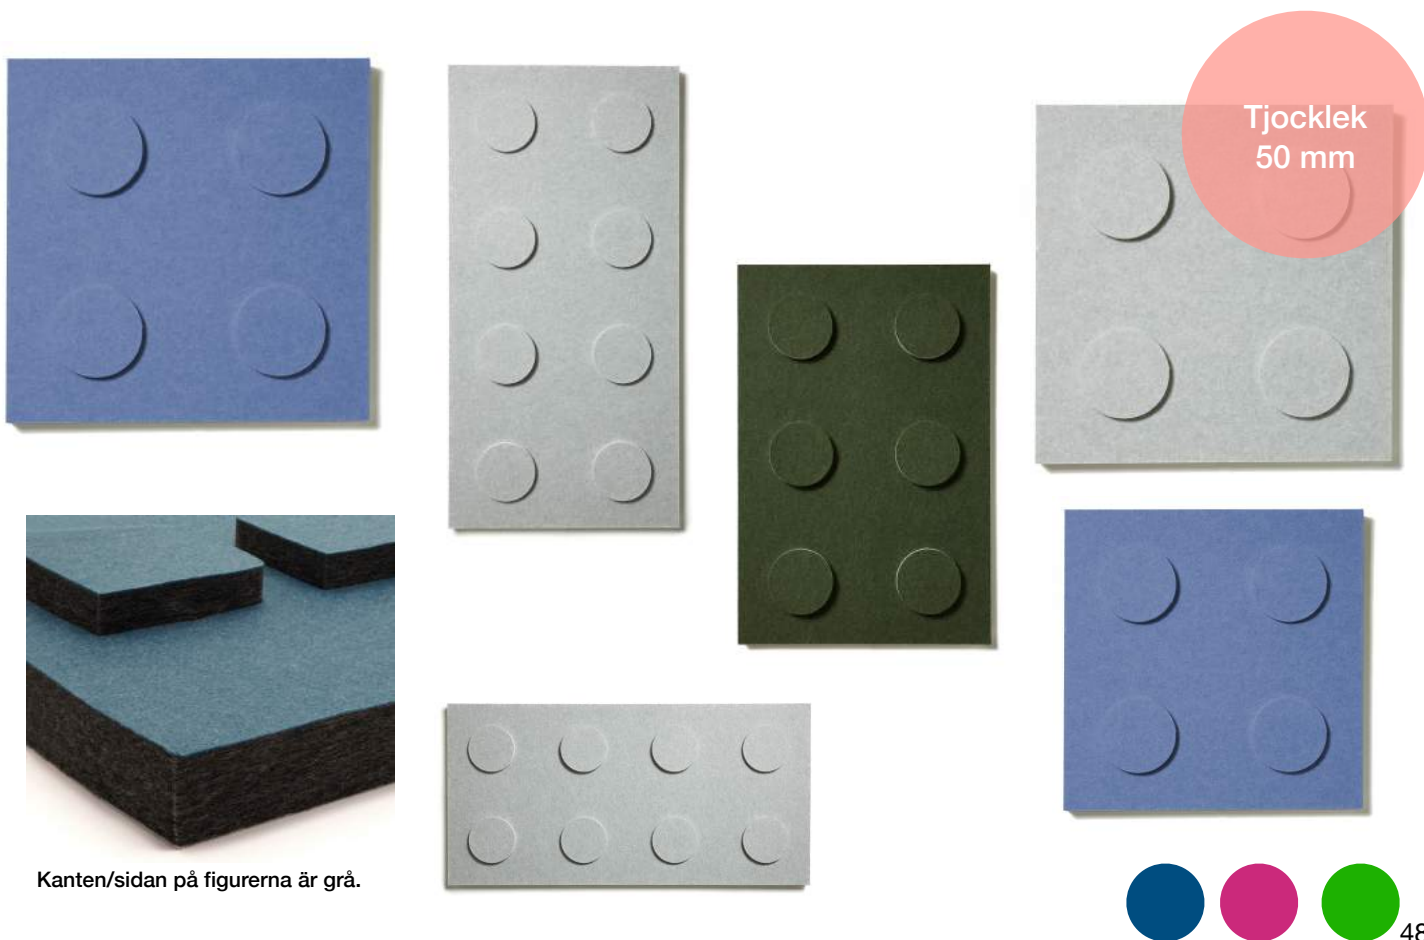

Kanten/sidan på figurerna är grå.