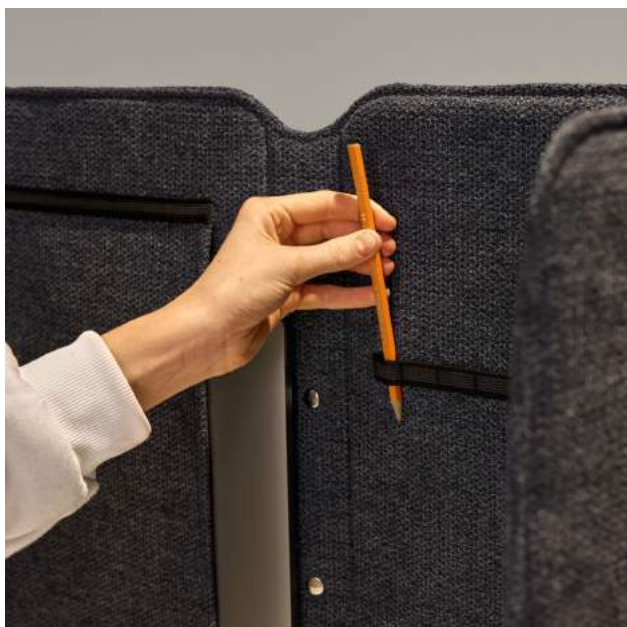

Easy School with pockets

Art.nr.	Storlek (mm)	Rek. utpris/st. (ex.moms)
172400	B: 580 D: 550 H: 550	1302

Färger (SW2)

Funktionskrok för upphängning (se sid. 32)

Easy School screen är vårt senaste tillskott i Easy School-serien. Skärmen är framtagen för de mindre arbetsborden och den är både lätt att montera och förvara. Justerbar i höjd i tre olika steg.

Easy School screen

Färger (SW2)

Smarta klämfästen (se sid. 28)

Art.nr.	Storlek (mm)	Rek. utpris/st. (ex.moms)
172560	B: 600 H: 600	827
172570	B: 700 H: 600	876
172512	B:1200 H: 600	1102

Med klämfästet till Easy School Screen har man valmöjlighet att ställa in önskad höjd ovan bord i fyra steg (mm): 500, 450, 400 och 350.

Easy School 2.0

Easy School 2.0 är vår nya bärbara och vikbara bordsskärm – som dessutom blir en snygg datorväska när den fälls ihop. Den här portabla skärmen är perfekt för mindre arbetsplatser, hemmakontor och skolmiljöer. Den är enkel och smidig att ta med på språng, samt enkel att plocka undan och förvara. Handtag för upphängning, glidskydd i botten och penn- och kabelhållare är andra medföljande features.