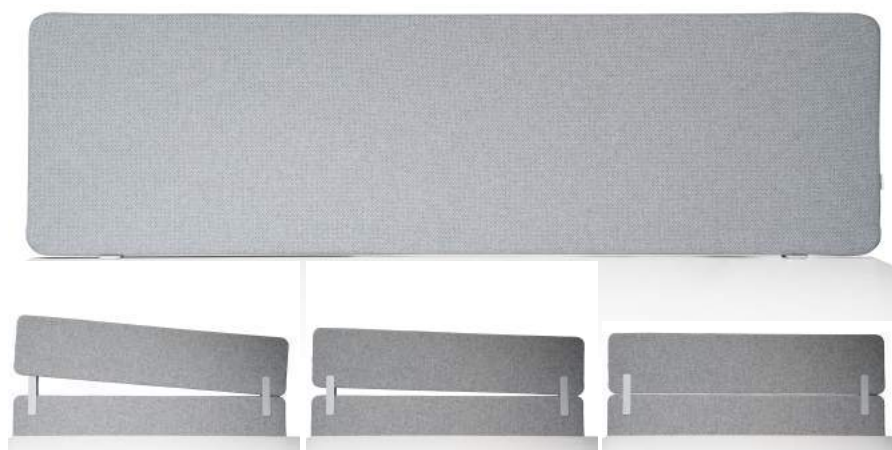

Xrozz Absorption Plus

Xrozz Absorption Plus är vår kraftigaste bordsskärm. Bordsskärmarna är påbyggnadsbara för anpassning utifrån specifika behov. Både Xrozz Absorption och Xrozz Absorption Plus kan kompletteras med funktionslist. Maxbelastning på bordsskärmen är 6 kg.

50 mm.

Fakta Xrozz Absorption Plus

Uppbyggd av en träram.

Fyllt med 100% PET-material.

Skärmens tjocklek är 50 mm.

För beslag se sidorna 27-28.

Art.nr.	Storlek/Beskrivning (i mm, bredd x höjd)	Rek. utpris/st. (ex.moms)			
		Priskl. 1	Priskl. 2	Priskl. 3	Priskl. 4
153080	800x600	1952	2097	3225	4996
153100	1000x600	2302	2476	3807	5898
153120	1200x600	2596	2789	4290	6646
153140	1400x600	2730	3003	4614	7151
153160	1600x600	2765	3189	4902	7593
153180	1800x600	3179	3666	5631	8723
153200	2000x600	3720	4080	6271	9716
154080	800x800	2711	2838	4507	6983
154100	1000x800	3054	3197	5080	7869
154120	1200x800	3163	3587	5700	8830
154140	1400x800	3183	3942	6261	9701
154160	1600x800	3419	4230	6720	10410
154180	1800x800	3957	4684	7444	11530
154200	2000x800	4760	5183	8234	12755