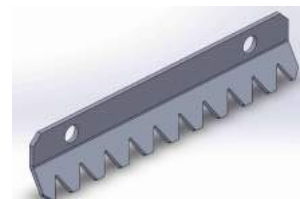

Namn: Upphågningslist vägg Xrozz Absorption
Art.nr: 39030
Rek. utpris: 160
Färger: svart, vitt & silver.