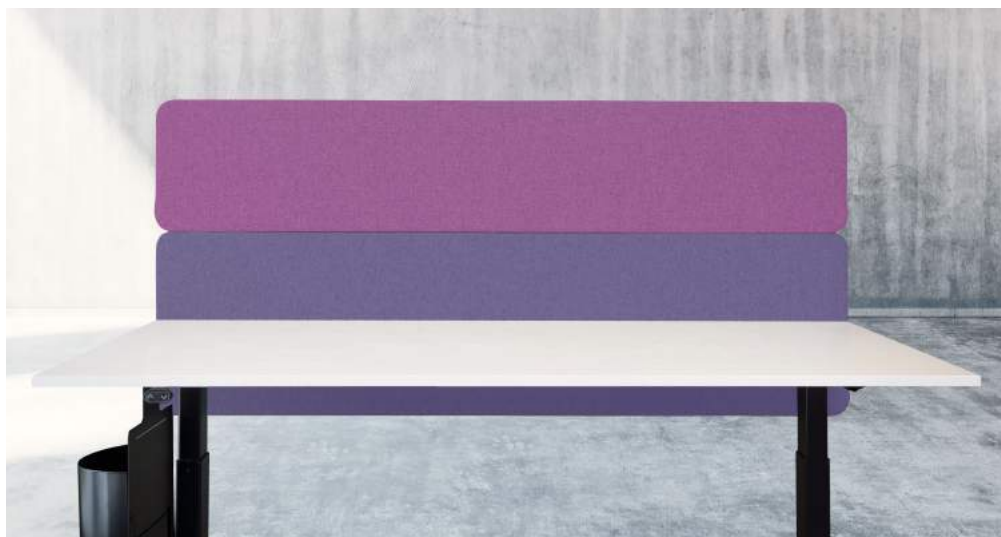

Xrozz Screen On Screen

Xrozz Screen On Screen är påbyggnadsbar vilket ger oändliga variationer och designmöjligheter. Skärmarna har mycket god ljudabsorption och flexibiliteten med de smarta modulerna erbjuder unika kombinationer både gällande färgval och utformning på kontoret. För beslag se sidorna 27-28.

Bygg i
moduler.

Anpassa bordskärmen efter just era förutsättningar, skala av eller på efter behov och skapa den perfekta ljudmiljön. Det är fritt att blanda färger inom samma prisklass. Screen On Screen uppfyller givetvis högsta brandklassning samt högsta absorptionsklass. Skärmens tjocklek är 40 mm.

Art.nr.	Storlek/Beskrivning (i mm, bredd x höjd)	Rek. utpris/st. (ex.moms)			
		Priskl. 1	Priskl. 2	Priskl. 3	Priskl. 4
202080	800x720	4494	5069	7774	12043
202100	1000x720	5290	6342	9154	14176
202120	1200x720	5705	6725	9870	15288
202140	1400x720	6182	6948	10698	16570
202160	1600x720	6373	7235	11026	17083
202180	1800x720	7647	9496	13343	20669
202200	2000x720	8502	10135	14709	22576