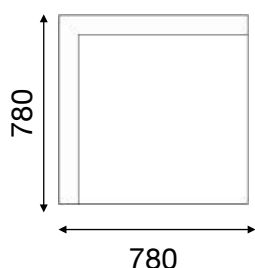

Highland Module Corner & Highland Highback Corner

Snygga, lätta, praktiska, otroliga användbara. Det är lätt att älska Highland Module Corner och Highland Highback Corner som tillsammans med de andra möblerna i Highland-serien skapar oändliga möjligheter. Välj storlek genom att variera hur många moduler du ställer bredvid varandra och utforma soffan exakt som du vill och helt efter rummets förutsättningar. En hörndel och flera raka moduler kan ge en hörnsoffa. Variera fritt och i passande och spännande former. Sitthöjd 450 mm.

Art.nr.	Storlek/Beskrivning (alla mått i mm)	Rek. utpris/st. (ex.moms)			
		Priskl. 1	Priskl. 2	Priskl. 3	Priskl. 4
	Module Corner	10729 kr	16945 kr	19280 kr	21422 kr
	Highback Corner	16541 kr	17629 kr	20923 kr	23220 kr