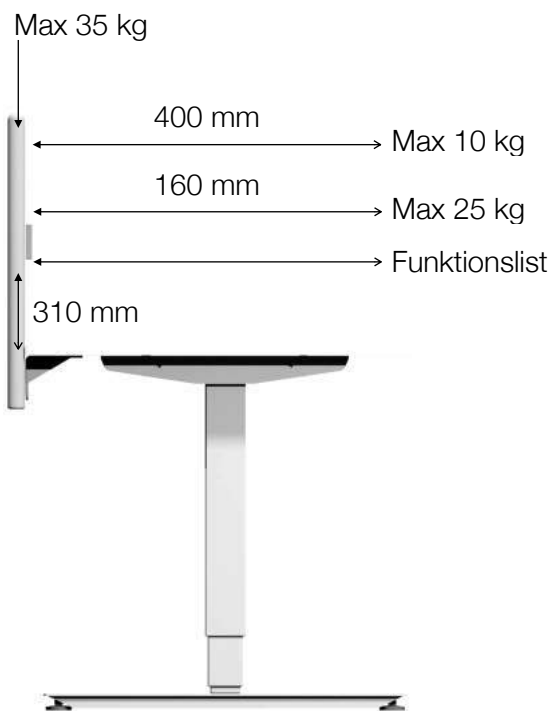

Belastningsrekommendationer

Belastningsrekommendationer för Xrozz Reinforced, Xrozz Signbar & Xrozz Integrated.

Frigör arbetsyta. Ljudabsorberande. Klarar upp till 25 kilo.

Belasta
rätt.

Vid frågor gällande belastning, vikt och avstånd, kontakta oss så svarar vi på era frågor. Ni kan också läsa med på boominterior.se.