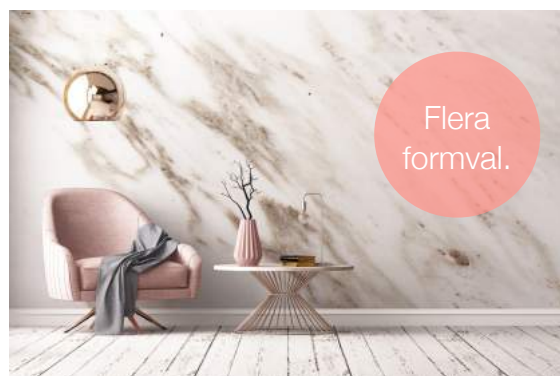

Art.nr.	Form och mått	Rek. utpris
890060	Sound Marble 600x600mm	1412 kr
890080	Sound Marble 800x800mm	1907 kr
890090	Sound Marble 900x900mm	2415 kr
890120	Sound Marble 1200x600mm	2146 kr
891200	Sound Marble 1200x1200mm	4290 kr
182510	Sound Marble Hexagon 10-pack inkl. väggbeslag	7531 kr
182520	Sound Marble Hexagon 20-pack inkl. väggbeslag	14135 kr
182530	Sound Marble Hexagon 30-pack inkl. väggbeslag	19817 kr
182540	Sound Marble Hexagon 40-pack inkl. väggbeslag	24566 kr
182610	Sound Marble Triangle 10-pack inkl. väggbeslag	7531 kr
182620	Sound Marble Triangle 20-pack inkl. väggbeslag	14135 kr
182630	Sound Marble Triangle 30-pack inkl. väggbeslag	19817 kr
182640	Sound Marble Triangle 40-pack inkl. väggbeslag	24566 kr
900080	Sound Marble Circle Ø800mm	1907 kr
900110	Sound Marble Circle Ø1100mm	4095 kr
900140	Sound Marble Circle Ø1400mm	4495 kr
910120	Sound Marble Baffle 1200x600mm	2746 kr