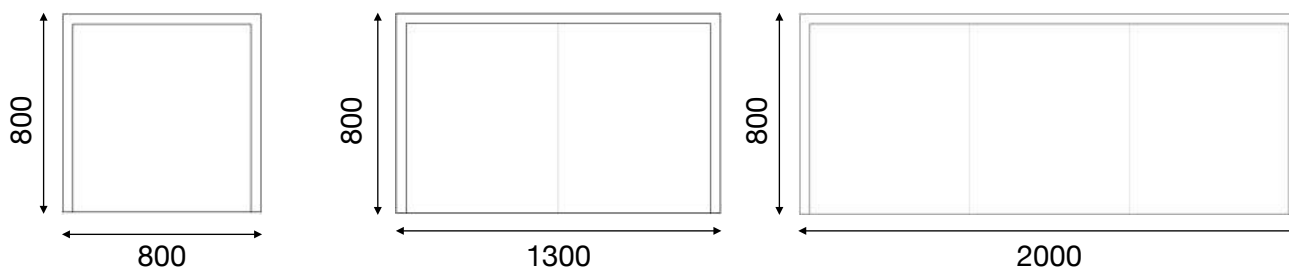

Mått 1-, 2- och 3-sits (mm)

Art.nr.	Storlek/Beskrivning (alla mått i mm)	Rek. utpris/st. (ex.moms)	Priskl. 1	Priskl. 2	Priskl. 3	Priskl. 4		
			84910	B 800 x H 1600	26708 kr	32010 kr	34168 kr	40636 kr
Art.nr.	Storlek/Beskrivning (alla mått i mm)	Rek. utpris/st. (ex.moms)	Priskl. 1	Priskl. 2	Priskl. 3	Priskl. 4		
			84920	2-sits B 1300 x H 1600	34672 kr	42628 kr	45946 kr	55417 kr
84930	3-sits B 2000 x H 1600	37493 kr	54406 kr	58885 kr	72324 kr