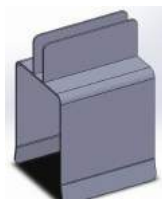

Namn: Klämfäste Xrozz Plexitopp
Art.nr: 30050
Rek. utpris: 583 (3-pack)
Färger: svart, vitt & silver.