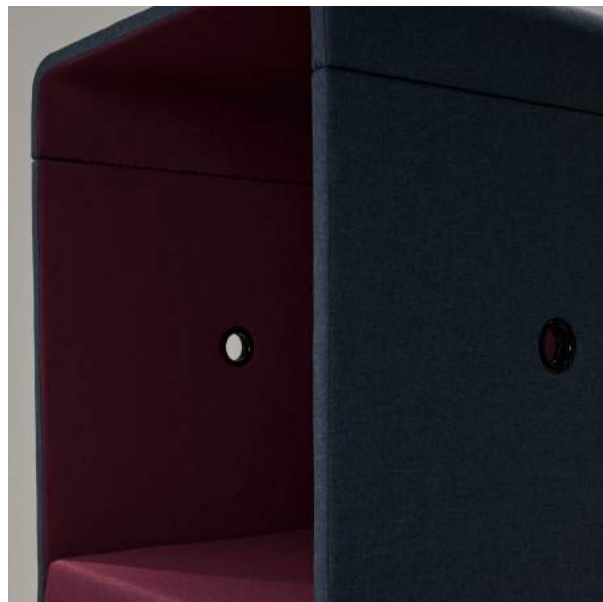

The Hood High & The Hood Low

Boom Interior presenterar årets stora produktnyhet – The Hood – ett lekfullt, tyst rum, designat för avkoppling och återhämtning. The Hood finns i två storlekar, high & low. Benstativet går att få i ask, vitt eller svart. The Hood ingår i vårt nylanserade Kids Concept som finns på sidan 41.

Mått High (mm): B 1000 x H 1830 x D utsida 1010 D insida 975 Sitthöjd 760.

Artikelnummer High: 90010.

Mått Low (mm): B 1000 x H 1830 x D utsida 1010 D insida 975 Sitthöjd 460.

Artikelnummer High: 90020.

Rek.utpris High & Low: 29995:-