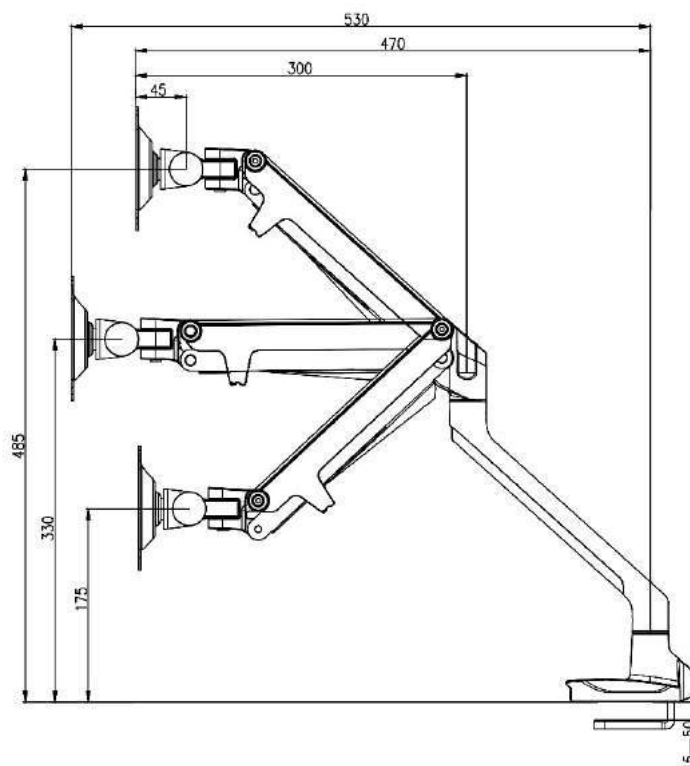

4. Toolbar Arm Mini

Artikelnummer 610522
Färger: vit, svart, silver.
877:-/st

5. Sign Twin Bracket

Artikelnummer 610527
797:-/st

6. Sign Tv Arm

Artikelnummer 610525
1732:-/st

Ritning, monitorarmar.

Square Led Bordslampa