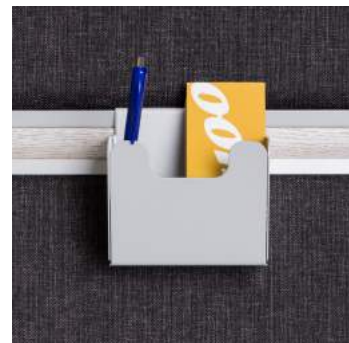

Sign Funktionslist

Boom Interiors funktionslist, för utanpåliggande eller integrerad montage i bords- och golvskärm, kan kompletteras med ett mycket stort urval tillbehör. Vi uppdaterar ständigt sortimentet av smarta tillbehörslösningar. För tillbehör se sidorna 31-32.