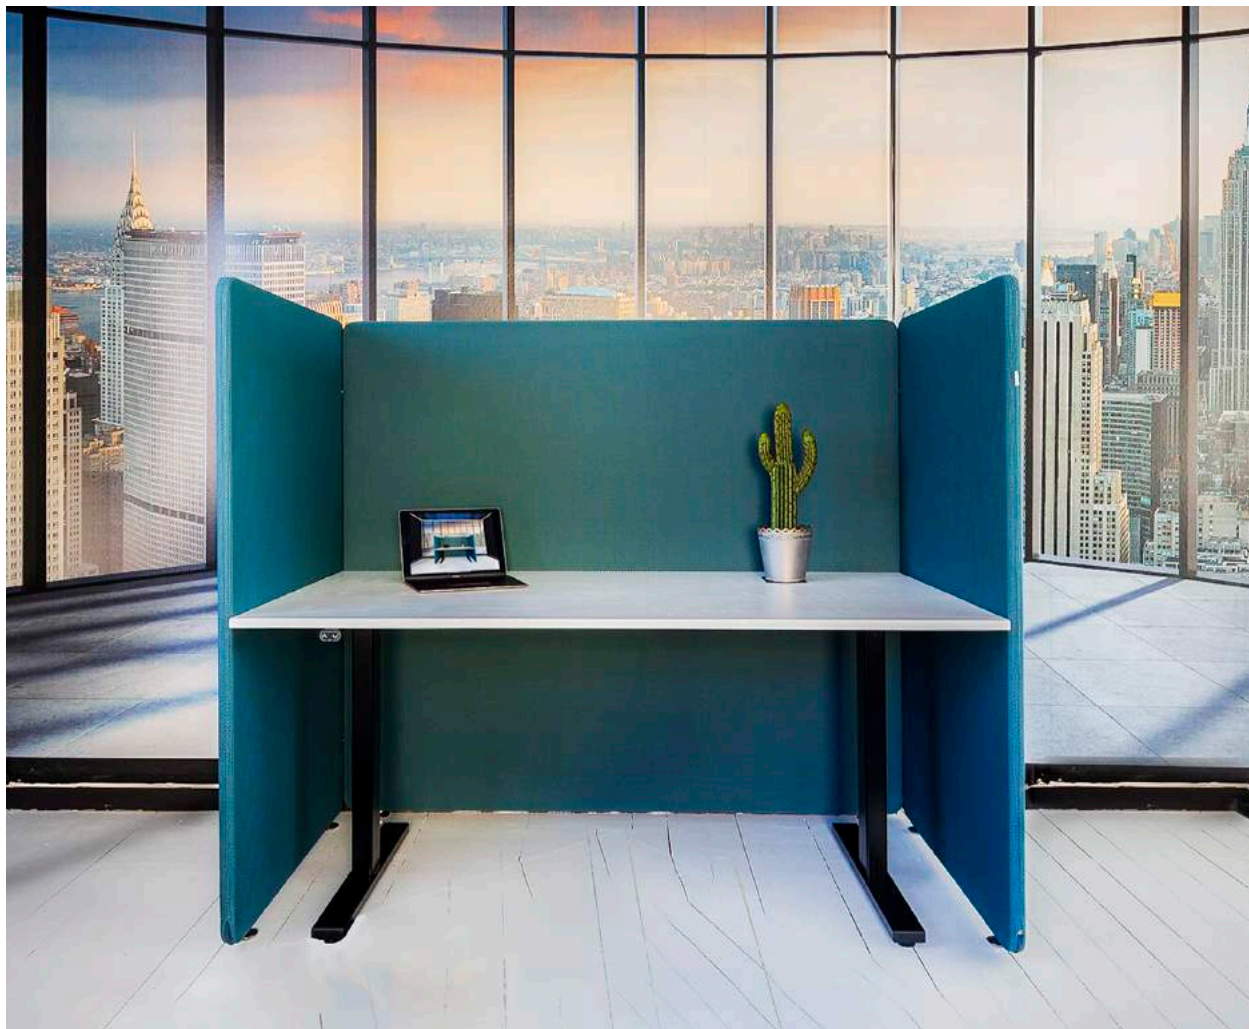

Xrozz Floorscreen Booth

En unik designlösning för den som verkligen uppskattar lugn och ro. Störande telefonsignaler, ventilationsljud och andra oönskade ljud är ett minne blott med den här heltäckande golvskärm. Skapa lugna arbetsplatser mitt i ett högt tempo. Xrozz Floorscreen Booth är resultatet av flera års erfarenhet av ljudmiljödesign, analyser av kontorsmiljöer och tester genomförda enligt internationell standard.

Tjocklek
40 mm.

Xrozz Floorscreen Booth är golvskärmar sammankopplade med dolda metallbeslag. Båset har en smart och lättmonterad konstruktion, som dessutom gör att kanterna sitter dikt an. Höjden är som standard 1400 mm och sidoskärmarnas bredd är 800 mm. Monterade ställfötter ingår.

Art.nr.	Storlek/Beskrivning (i mm, b x h)	Rek. utpris/st. (ex.moms)				
		Priskl. 0	Priskl. 1	Priskl. 2	Priskl. 3	Priskl. 4
97140	1200x1400	8695	12341	15284	19463	22219
98140	1400x1400	9452	12735	16817	20341	23305
99140	1600x1400	10086	12971	17127	21262	24395
99180	1800x1400	10491	13645	17807	21987	25981