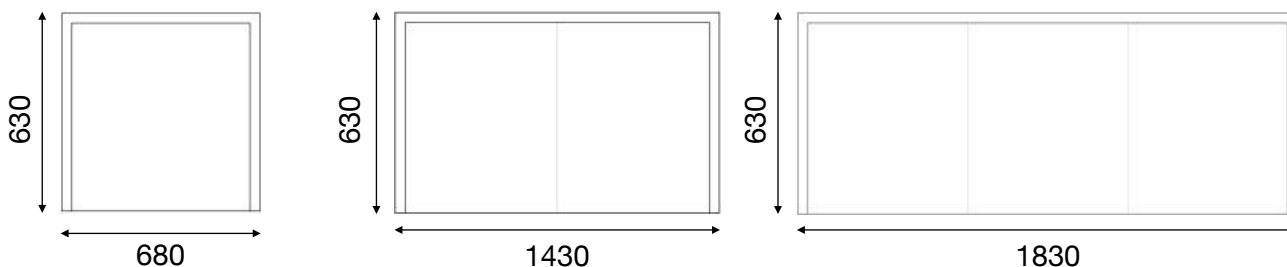

Mått 1-, 2- och 3-sits (mm)

Art.nr.	Storlek/Beskrivning (alla mått i mm)	Rek. utpris/st. (ex.moms)	Priskl. 1	Priskl. 2	Priskl. 3	Priskl. 4		
			184710	1-sits: B:680 x H:900	14125 kr	15622 kr	16223 kr	18026 kr
184720	2-sits: B:1430 x H:900	17942 kr	20070 kr	21032 kr	24039 kr			
184730	3-sits: B:1830 x H:900	21758 kr	24638 kr	25840 kr	30048 kr