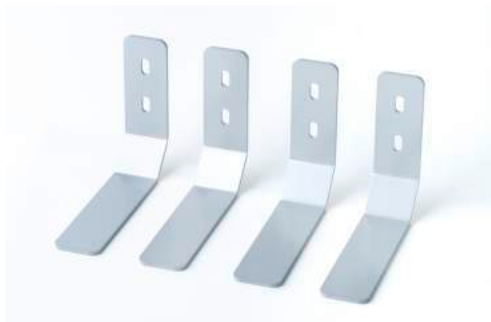

Beslag golvsjärmar

Golvfot 4-pack. Art.nr: 30035. Färger: vit, svart, silver. **Rek. utpris: 554**