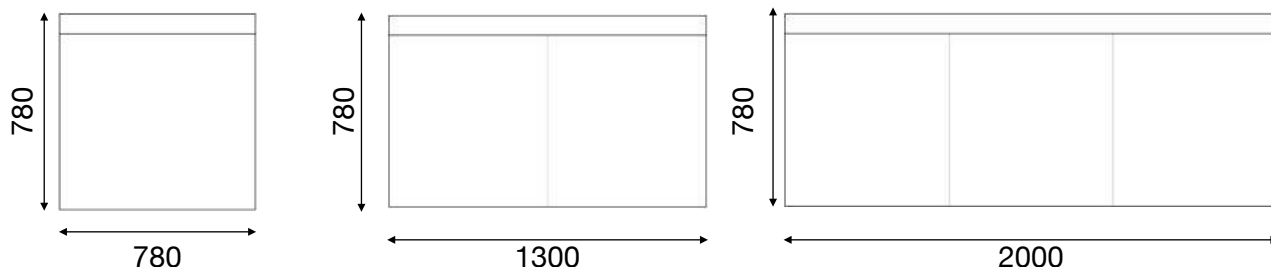

Ben i svart, mässing, silver.

Mått 1-, 2- och 3-sits (mm)