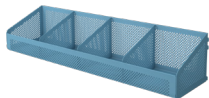

Korghylla

Fackindelad		Ej Fackindelad	
	Pris		Pris
500mm	1 425:-	500mm	1 357:-
750mm	1 591:-	750mm	1 487:-
1000mm	2 148:-	1000mm	1 751:-