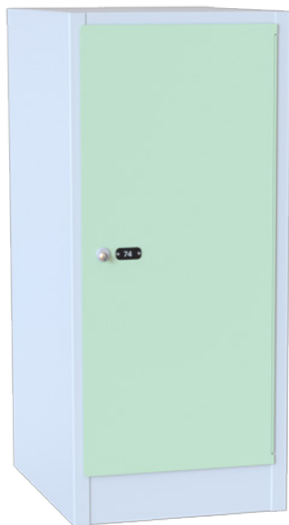

Produktfakta

Förvaringsskåp och bänkskåp. Passar utmärkt tillsammans med skåpet Tvåan för att inreda med varierande höjder. Kan levereras med bänkskiva. Finns i två höjder. Inredningen består av ett bokfack och klädkrok. Kraftig skåpstomme som tillverkas av 1mm stålplåt. Den integrerade sockeln är förstärkt. Skåpet kan levereras med både plant eller sluttande tak. Den utanpåliggande och förstärkta dörren är tillverkad av 3mm stålplåt och försedd med pianogångjärn.

Standardmått

Bredden är 300 eller 400mm, djupet är 400/500mm och höjden är 900/1000 mm (+ 100mm med sluttande tak vid djup 500mm, + 80mm vid djup 400mm) inkl. integrerad 100mm hög sockel. Höjden per fack är 800/900mm.

Färger

Skåpstommarna pulverlackeras i standardfärgerna Ljusgrå RAL 7035, Mellangrå RAL 7040, Svart RAL 9005 eller Vit RAL 9003 (kan även beställas i annan standardfärg mot tillägg). Ståldörrar går att beställa i 24 standardfärger, två dörrkulörer per order ingår i grundpriset. Vid laminatdörrar ingår en standardkulör per order.

Lås och Dörrar

I standardutförande förses skåpen med plan ståldörr och med låsalternativ enl. nedan. Som tillval finns dörrar i andra former och material. Övriga önskemål/utföranden offereras.

Låsalternativ:

Tillägg för höjd 1000mm 174:- per skåp

	Hänglåslinka 350	Cylinderlås	Assa Pin	Assa Sense	Myntlås med retur*	Myntlås med box*
Bredd 300mm	3 790:-	3 990:-	5 103:-	5 643:-	5 205:-	5 826:-
Bredd 400mm	3 980:-	4 178:-	5 292:-	5 833:-	5 393:-	6 014:-

Nummerskyltar medföljer.

* Myntlås levereras i standardutförande för svensk 10 krona. Andra utföranden offereras.

Tillägg per dörr:

	Välvd ståldörr	Kompaktlaminatdörr (900mm / 1000mm)	Plan ståldörr med laminatfront	Välvd ståldörr med laminatfront	Akustikdörr, laminat Filtabsorbent / Metallabsorbent
Bredd 300mm	345:-	626:- / 735:-	1 401:-	1 835:-	Offereras / Offereras
Bredd 400mm	345:-	716:- / 835:-	1 468:-	1 902:-	Offereras / Offereras

Tillägg per skåp:

	Sittbänk på benstativ (höjd 420mm djup 725/825mm)	Skohylla för benstativ (utförs i perforerad plåt)	Sittbänk för vägghängda skåp (djup 760mm)	Benstativ (höjd 200mm)	Sluttande tak	El uttag (1st uttag/fack)
Bredd 300mm	575:-	363:-	708:-	328:-	175:-	1 837:-
Bredd 400mm	767:-	482:-	874:-	383:-	175:-	1 837:-

Sittyta levereras som standard i björklaminerad skiva. Benstativ och stativ för sittbänkar lackeras i standardutförandet i någon av Ljusgrå RAL 7035, Mellangrå RAL 7040, Svart RAL 9005 eller Vit RAL 9003

Överkant skohylla placeras ca. 190mm över golv, ger ca. 210mm fri höjd upp till undersida sittyta.

För sittyta i något av våra standardlaminat tillkommer:

Bredd 300mm = Offereras

Bredd 400mm = Offereras

Samtliga priser exkl moms. Frakt tillkommer.

Tel +46 (0)225 - 566 00 / info@dalform.se / www.dalform.se