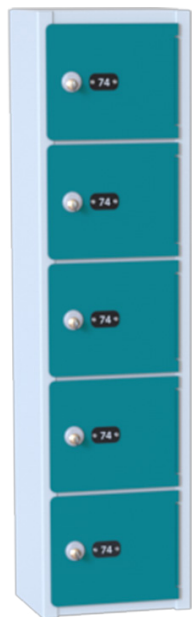

Produktfakta

Ett idealiskt skåp till besökare/personal i gym, bad, skola eller kontor. Tillverkas som standard med 1-5 fack i höjd och plant tak. Kraftig skåpstomme som tillverkas av 1mm stålplåt. Den utanpåliggande dörren är tillverkad av 3mm stålplåt och försedd med pianogångjärn.

Standardmått

Värdefacksskåpets bredd är 200mm, djupet är 150mm och höjd enligt nedan. Höjden per fack är 150mm.

Färger

Skåpstommarna pulverlackeras i standardfärgerna Ljusgrå RAL 7035, Mellangrå RAL 7040, Svart RAL 9005 eller Vit RAL 9003 (kan även beställas i annan standardfärg mot tillägg). Ståldörrar går att beställa i 24 standardfärger, två dörrkulörer per order ingår i grundpriset. Vid laminatdörrar ingår en standardkulör per order.

Lås och Dörrar

I standardutförande förses skåpen med plan ståldörr och med låsalternativ enl. nedan. Som tillval finns dörrar i kompaktlaminat. Övriga önskemål/utföranden offereras.

Låsalternativ:

	Höjd	Hänglåsklinka 350	Cylinderlås	Myntlås med retur*
1 fack	175mm	1 855:-	2 054:-	3 269:-
2 fack	325mm	2 260:-	2 657:-	5 087:-
3 fack	475mm	2 659:-	3 255:-	6 900:-
4 fack	625mm	3 128:-	3 922:-	8 782:-
5 fack	775mm	3 680:-	4 672:-	10 747:-

Nummerskyltar medföljer.

* Myntlås levereras i standardutförande för svensk 10 krona. Andra utföranden offereras.

Tillägg per dörr:

Kompaktlaminatdörr	Eluttag i 5-facksskåp
319:-	2 241:-

Vid val av annat antal fack lämnas offert.

Samtliga priser exkl moms. Frakt tillkommer.

Tel +46 (0)225 - 566 00 / info@dalform.se / www.dalform.se

© Dalform 2023