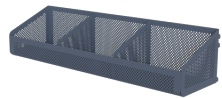

Korghylla

Fackindelad	Pris	Ej Fackindelad	Pris
600mm	1 474:-	600mm	1 386:-
900mm	1 684:-	900mm	1 518:-