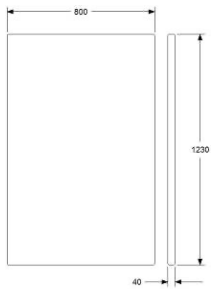

ONE WALL 800

HÖJD 1230 MM (1280/1350 MONTERAD PÅ SOFFA)
DJUP 40 mm
BREDD 800 mm

TYG 1,8 m, INGEN MÖNSTERMATCHNING
VIKT 20 kg
VOLYM 0,07 m³

	EXKL. MOMS	INKL. MOMS
GDG textil/Insänt tyg	3744	4680
A	4441	5551
B	4898	6123
C	5491	6864
D	6396	7995
E	7238	9048
F	8414	10518