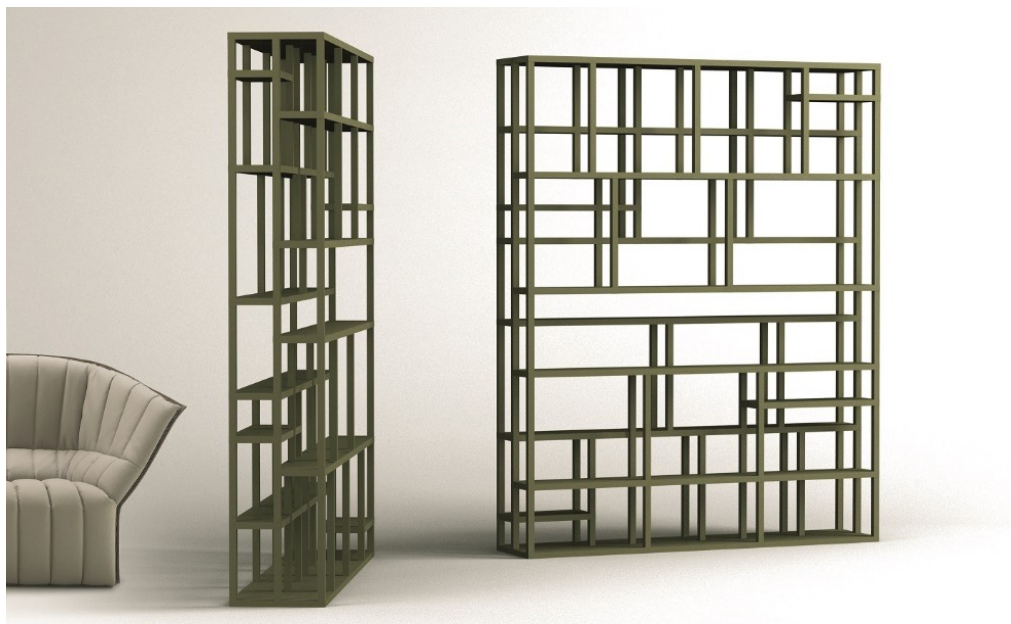

DMS-W (VIT), DMS-A (ANTRACIT)

H 168 x D 50 x b 995 MM  
VIKT 1,8 kg  
VOLYM 0,012 m<sup>3</sup>

VIT  
ANTRACIT

1175  
1175

1469  
1469

**DOUBLE ACCESS**

DESIGN INGA SEMPE 2008  
TILLVERKAD AV POPPELTRÄ/MDF.