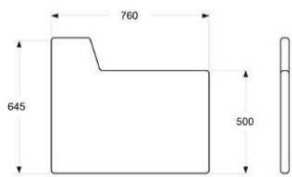

ARMSTÖD/1 ST. FÖR MONTERING MOT SITS + LOUNGE RYGG

HÖJD 645 mm
DJUP 760 mm
BREDD 40 mm

TYG 1,5 m
VIKT 12 kg
VOLYMT 0,03 m³

ANGE VÄNSTER ELLER HÖGER VID BESTÄLLNING.

	EXKL. MOMS	INKL. MOMS
GDG textil/Insänt tyg	2174	2718
A	3026	3783
B	3380	4225
C	3869	4836
D	4586	5733
E	5294	6618
F	6240	7800
LÄDER 1	6864	8580