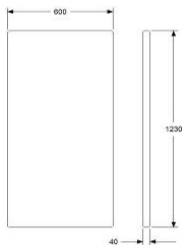

ONE WALL 600

HÖJD 1230 MM (1280/1350 MONTERAD PÅ SOFFA)
DJUP 40 mm
BREDD 600 mm

TYG 1,4 m, INGEN MÖNSTERMATCHNING
VIKT 15 kg
VOLYM 0,05 m³

	EXKL. MOMS	INKL. MOMS
GDG textil/Insänt tyg	3588	4485
A	4066	5083
B	4399	5499
C	4867	6084
D	5574	6968
E	6230	7788
F	7155	8944