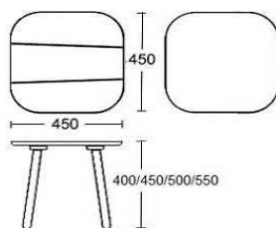

BRUSE SQUARE

OLJAD EK, EK BEN
VIT LAMINAT (FORMICA F1040, S0502-G50Y) EK BEN
LJUSGRÅ LAMINAT (FORMICA F7927, S2500-N) EK BEN
MÖRKGRÅ LAMINAT (FORMICA F7928, S5000-N) EK BEN
GRÖN LAMINAT (FORMICA F8820, S3040-650Y) EK BEN
SVART LAMINAT (FORMICA F2253, S 900-N) EK BEN
NANOLAMINAT SVART (ARPA FENIX0720) EK BEN

	EXKL. MOMS	INKL. MOMS
OLJAD EK, EK BEN	4690	5863
VIT LAMINAT (FORMICA F1040, S0502-G50Y) EK BEN	3890	4863
LJUSGRÅ LAMINAT (FORMICA F7927, S2500-N) EK BEN	4066	5083
MÖRKGRÅ LAMINAT (FORMICA F7928, S5000-N) EK BEN	4066	5083
GRÖN LAMINAT (FORMICA F8820, S3040-650Y) EK BEN	4066	5083
SVART LAMINAT (FORMICA F2253, S 900-N) EK BEN	4066	5083
NANOLAMINAT SVART (ARPA FENIX0720) EK BEN	4534	5668

HÖJD 400/450/500/550 mm. ANGE VID BESTÄLLNING.
LÄNGD 450 mm
DJUP 450 mm