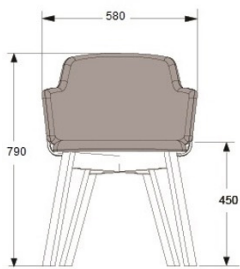

SKIFT PLUS
DESIGN LARS HOF SJÖ 2012.
KARMSTOL, HELKLÄDD, EXTRA STOPPAD SITS.

STATIV I VITT ELLER SVART.

	EXKL MOMS	INKL MOMS
GDG textil/Insänt tyg	4930	6163
A	5460	6825
B	5845	7306
C	6354	7943
D	7145	8931
E	7862	9828
F	8871	11089
LÄDER 1	8320	10400