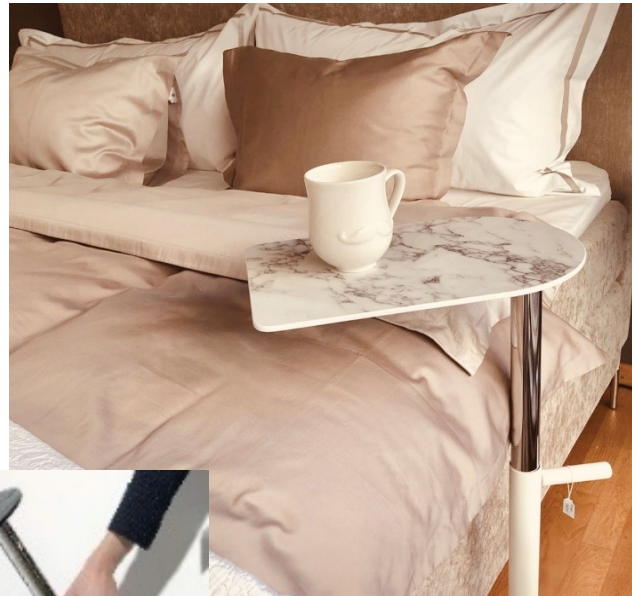

Valchromat Svart	Askfanér Svart	Ekfanér Natur	Nanolaminat Svart
F76027 FG Cruso	S61014 CT Teresina	S61029 CT	S63009 MS Marmor Carrara
S63014 MS Marmor Roma	S63007 VV Oriental Stone brun	U12000 XP Vulkansvart	R34032 NW Portland svart ask
R20256 NW Lorenzo Oak	S68048 FG Abruzzo colore	U12290 XT/VV Antracit grå	F76110 Kito brons