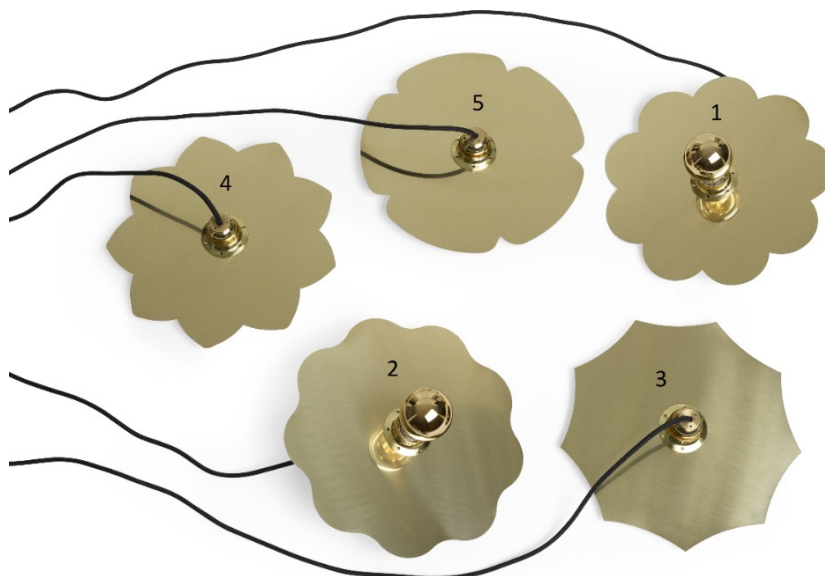

MARIGOLD

DESIGN CLAESSON KOIVISTO RUNE 2019
EN KOLLEKTION ARMATURER I 5 OLIKA FORMER AV POLERAD MÄSSING.
FINNS SOM VÄGG-, TAK- OCH PENDELARMATUR.

MARIGOLD WALL/CEILING

MASSIV MÄSSING MED SOCKEL E27 OCH VÄGG-/TAKFÄSTE
LJUSKÄLLA E27/4 W MEDFÖLJER, DIMBAR

EXKL. MOMS	INKL. MOMS
2610	3263

DIAMETER 295 mm
VIKT 1 kg
VOLYM 0,05 m³

MARIGOLD PENDENT

MASSIV MÄSSING MED SOCKEL E27 OCH 5 M TEXTILKABEL
LJUSKÄLLA E27/4 W MEDFÖLJER, DIMBAR

3058	3823

DIAMETER 295 mm
VIKT 1 kg
VOLYM 0,05 m³