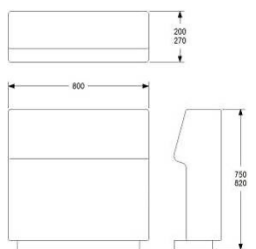

8975	11219
10317	12896
10858	13573
11627	14534
12750	15938
13801	17251
15267	19084
15756	19695

874	1093
874	1093

**SITS 2400**

HÖJD 400 mm  
DJUP 600 mm  
BREDD 2400 mm

TYG 3,1 m  
VIKT 52 kg  
VOLYM 0,73 m<sup>3</sup>

## ONE SOCKET MODULSYSTEM

**LOUNGE RYGG 600 FÖR MONTERING MOT SITS**

HÖJD 750/820 mm  
DJUP 200/270 mm  
BREDD 600 mm

TYG 1,3 m  
VIKT 22 kg  
VOLYM 0,18 m<sup>3</sup>

TILLÄGG SITTHÖJD 450 MM, TOTALT 820 MM  
TILLÄGG DISTANS 20 MM MELLAN SITS OCH RYGG

HÖJD 750/820 mm  
DJUP 200/270 mm  
BREDD 800 mm

TYG 1,7 m  
VIKT 27 kg  
VOLYM 0,20 m<sup>3</sup>

TILLÄGG SITTHÖJD 450 MM, TOTALT 820 MM  
TILLÄGG DISTANS 20 MM MELLAN SITS OCH RYGG

	EXKL. MOMS	INKL. MOMS
GDG textil/Insänt tyg	4306	5383
A	5314	6643
B	5710	7138
C	6261	7826
D	7103	8879
E	7883	9854
F	8975	11219
LÄDER 1	9662	12078
	510	638
	94	118

**LOUNGE RYGG 1200 FÖR MONTERING MOT SITS**

HÖJD 750/820 mm  
DJUP 200/270 mm  
BREDD 1200 mm

TYG 2,5 m  
VIKT 37 kg  
VOLYM 0,25 m<sup>3</sup>

TILLÄGG SITTHÖJD 450 MM, TOTALT 820 MM  
TILLÄGG DISTANS 20 MM MELLAN SITS OCH RYGG