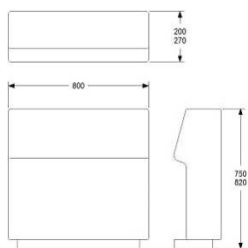

CAFÉ RYGG 1200 FÖR MONTERING MOT SITS

HÖJD 750/820 mm INKL. SOCKEL ELLER BEN
DJUP 50/130 mm
BREDD 1200 mm

TYG 1,4 m
VIKT 27 kg
VOLYM 0,22 m³

TILLÄGG DISTANS 20 MM MELLAN SITS OCH RYGG

	EXKL. MOMS	INKL. MOMS
GDG textil/Insänt tyg	4098	5123
A	4909	6136
B	5221	6526
C	5699	7124
D	6396	7995
E	7030	8788
F	7925	9906
LÄDER 1	8299	10374
	125	156