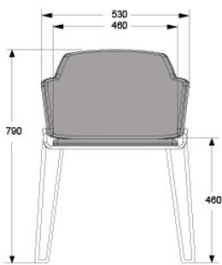

HÖJD	780 mm
DJUP	570 mm
BREDD	570 mm
SITTHÖJD	450 mm
SITTDJUP	430 mm
SITTBREDD	415 mm
VIKT	7 kg
VOLYM	0,32 m <sup>3</sup> /4
TYG	0,6 m

**PORTIA**  
DESIGN SUPERLAB 2018.  
STAPELBAR KARMSTOL, HELKLÄDD.

STATIV I VITT ELLER SVART.  
KLÄDD SITS OCH RYGG.

	EXKL MOMS	INKL MOMS
GDG textil/Insänt tyg	4306	5383
A	5190	6488
B	5574	6968
C	6063	7579
D	6822	8528
E	7530	9413
F	8486	10608
LÄDER 1	8913	11141

**PORTIA WHEEL**  
DESIGN SUPERLAB 2019.  
STAPELBAR KARMSTOL, MED HJUL.  
HEMKLÄDD.

BREDD	550 mm
SITTHÖJD	450 mm
SITTDJUP	435 mm
HÖJD ARMSTÖD	640 mm
TYG	1,5 m
VIKT	8 kg
VOLYM	0,35 m <sup>3</sup>
STAPELBAR	6 st

**SKIFT**  
DESIGN LARS HOF SJÖ 2010.  
KARMSTOL, HELKLÄDD.

STATIV I VITT ELLER SVART.