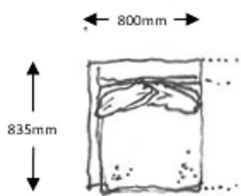

**COLLAGE 1-SITSMODUL INKL. 2 RYGGKUDDAR
1 ARMSTÖD - FÖR KOPPLING**

HÖJD	650 mm
DJUP	835 mm
LÄNGD	800 mm
SITTHÖJD	400 mm
SITTDJUP	650 mm

	EXKL. MOMS	INKL. MOMS
GDG textil/Insänt tyg	14144	17680
A	15340	19175
B	15787	19734
C	17763	22204
D	19178	23973
E	20561	25701
LÄDER 1	26811	33514

TYG	4,2 m
VIKT	25 kg
VOLYM	0,6 m³

STÅLBEN I SVART ELLER VITT

TILLÄGG 1-SITS	750	938

COLLAGE 2.0 - HEL RYGGDYNA + KEDERSÖM
RUNT SITS OCH RYGGDYNOR

**COLLAGE 1,5-SITSMODUL INKL. 2 RYGGKUDDAR
1 ARMSTÖD - FÖR KOPPLING**

HÖJD	650 mm
DJUP	835 mm
LÄNGD	1110 mm
SITTHÖJD	400 mm

	EXKL. MOMS	INKL. MOMS
GDG textil/Insänt tyg	15246	19058
A	16869	21086
B	17451	21814
C	20166	25208
D	22027	27534
E	23899	29874
LÄDER 1	30618	38273

TYG	5,8 m
VIKT	38 kg
VOLYM	0,75 m³

STÅLBEN I SVART ELLER VITT

TILLÄGG 1,5- SITS	1125	1406

COLLAGE 2.0 - HEL RYGGDYNA + KEDERSÖM
RUNT SITS OCH RYGGDYNOR