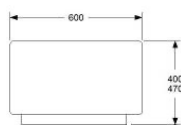

SITS MED SOCKEL

ONE SOCKET MODULSYSTEM

BRANDSÄKERT HR-SKUM, PIRELLI-BAND I TRÅRAM. SVARTLACKERAD SOCKEL

SITS 600

HÖJD 400 mm
DJUP 600 mm
BREDD 600 mm

TYG 1,3 m
VIKT 15 kg
VOLYM 0,20 m³

TILLÄGG: 120 MM SOCKEL FÖR SITTHÖJD 450 MM
TILLÄGG AVTAGBAR KLÄDSEL

GDG textil/Insänt tyg
A
B
C
D
E
F
LÄDER 1

EXKL. MOMS	INKL. MOMS
3900	4875
4670	5838
4992	6240
5408	6760
6053	7566
6646	8308
7478	9348
7810	9763

593	741
697	871