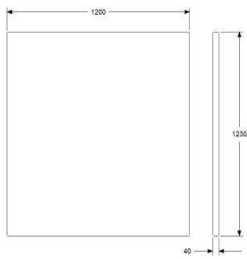

ONE WALL 1200

HÖJD 1230 MM (1280/1350 MONTERAD PÅ SOFFA)
DJUP 40 mm
BREDD 1200 mm

TYG 2,6 m, INGEN MÖNSTERMATCHNING
VIKT 35 kg
VOLYM 0,14 m³

	EXKL. MOMS	INKL. MOMS
GDG textil/Insänt tyg	4441	5551
A	5554	6943
B	6188	7735
C	7051	8814
D	8143	10179
E	9308	11635
F	11284	14105