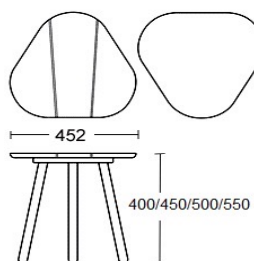

BRUSE ROUND

OLJAD EK, EK BEN
VIT LAMINAT (FORMICA F1040, S0502-G50Y) EK BEN
LJUSGRÅ LAMINAT (FORMICA F7927, S2500-N) EK BEN
MÖRKGRÅ LAMINAT (FORMICA F7928, S5000-N) EK BEN
GRÖN LAMINAT (FORMICA F8820, S3040-650Y) EK BEN
SVART LAMINAT (FORMICA F2253, S 900-N) EK BEN
NANOLAMINAT SVART (ARPA FENIX0720) EK BEN

HÖJD 400/450/500/550 mm. ANGE VID BESTÄLLNING.
DIAMETER 450 mm