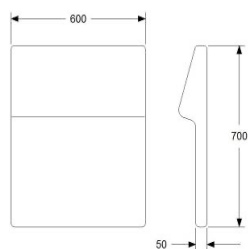

CAFÉ RYGG

ONE MODULSYSTEM

CAFÉ RYGG 600 FÖR MONTERING MOT SITS

HÖJD 750/820 mm INKL. SOCKEL ELLER BEN
DJUP 50/130 mm
BREDD 600 mm

TYG 0,8 m
VIKT 19 kg
VOLYM 0,16 m³

TILLÄGG DISTANS 20 MM MELLAN SITS OCH RYGG

	EXKL. MOMS	INKL. MOMS
GDG textil/Insänt tyg	3297	4121
A	3754	4693
B	3921	4901
C	4191	5239
D	4586	5733
E	4950	6188
F	5450	6813
LÄDER 1	6115	7644
	94	118