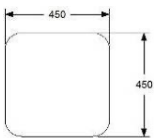

CONI

DESIGN LARS HOF SJÖ 2015
EN KOLLEKTION AV BORD I VARIERANDE HÖJDER OCH STORLEKAR

SKIVA I VIT LAMINAT (FORMICA F1040, S0502-G50Y), GRÅ LAMINAT (FORMICA F7927, S2500-N), SVART LAMINAT (FORMICA F2253, S 900-N), SVART NANOLAMINAT (ARPA FENIX0720) ELLER VITPIGMENTERAD ASKLAMINAT (KAINDL). STATIV I SVART.

CONI 450x450 MM

VIT LAMINAT
SVART/GRÅ LAMINAT
SVART NANOLAMINAT (SVART MDF)
VITPIGMENTERAD ASKLAMINAT

HÖJD	EXKL. MOMS	INKL. MOMS
520	4826	6033
520	4867	6084
520	5158	6448
520	4898	6123