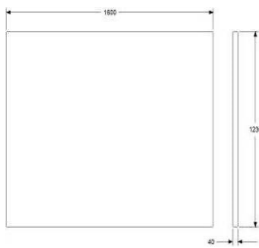

ONE WALL 1600

HÖJD 1230 MM (1280/1350 MONTERAD PÅ SOFFA)
DJUP 40 mm
BREDD 1600 mm

TYG 3,4 m, INGEN MÖNSTERMATCHNING
VIKT 40 kg
VOLYM 0,14 m³

	EXKL. MOMS	INKL. MOMS
GDG textil/Insänt tyg	4867	6084
A	6417	8021
B	7238	9048
C	8372	10465
D	10088	12610
E	11690	14613
F	13905	17381