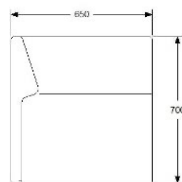

HÖJD 750/820 mm INKL. SOCKEL ELLER BEN  
 DJUP 650 mm  
 BREDD 650 mm

TYG 1,6 m  
 VIKT 28 kg  
 VOLYM 0,55 m<sup>3</sup>

TILLÄGG DISTANS 20 MM MELLAN SITS OCH RYGG  
 OBSERVERA RYGG 670x670

	EXKL. MOMS	INKL. MOMS
GDG textil/Insänt tyg	5803	7254
A	6687	8359
B	7062	8828
C	7602	9503
D	8393	10491
E	9110	11388
F	10130	12663
LÄDER 1	11929	14911
	374	468