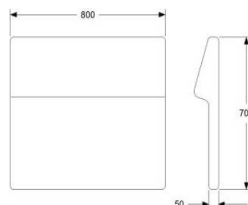

CAFÉ RYGG 800 FÖR MONTERING MOT SITS

HÖJD 750/820 mm INKL. SOCKEL ELLER BEN
DJUP 50/130 mm
BREDD 800 mm

TYG 1,1 m
VIKT 24 kg
VOLYM 0,18 m³

TILLÄGG DISTANS 20 MM MELLAN SITS OCH RYGG

	EXKL. MOMS	INKL. MOMS
GDG textil/Insänt tyg	3297	4121
A	3910	4888
B	4191	5239
C	4534	5668
D	5086	6358
E	5574	6968
F	6271	7839
LÄDER 1	6635	8294
	94	118