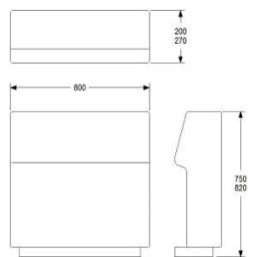

LOUNGE RYGG 800 FÖR MONTERING MOT SITS

HÖJD 750/820 mm
DJUP 200/270 mm
BREDD 800 mm

TYG 1,7 m
VIKT 27 kg
VOLYM 0,20 m³

TILLÄGG SITTHÖJD 450 MM, TOTALT 820 MM
TILLÄGG DISTANS 20 MM MELLAN SITS OCH RYGG

	EXKL. MOMS	INKL. MOMS
GDG textil/Insänt tyg	4306	5383
A	5314	6643
B	5710	7138
C	6261	7826
D	7103	8879
E	7883	9854
F	8975	11219
LÄDER 1	9662	12078
	510	638
	94	118