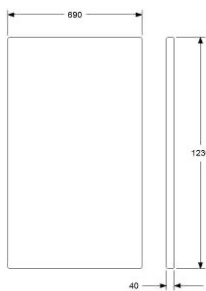

ONE WALL SIDA 690

HÖJD 1230 MM (1280/1350 MONTERAD PÅ SOFFA)
DJUP 40 mm
BREDD 690 mm

TYG 1,4 m, INGEN MÖNSTERMATCHNING
VIKT 15 kg
VOLYM 0,05 m³

	EXKL. MOMS	INKL. MOMS
GDG textil/Insänt tyg	3588	4485
A	4066	5083
B	4399	5499
C	4867	6084
D	5574	6968
E	6230	7788
F	7155	8944