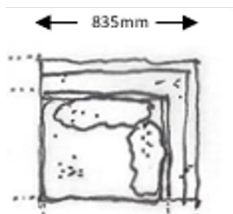

**COLLAGE HÖRNSOFFA MODUL INKL. 2 RYGGKUDDAR
FÖR KOPPLING PÅ BÅDA SIDOR**

HÖJD	650 mm
DJUP	835 mm
LÄNGD	835 mm
SITTHÖJD	400 mm
SITTDJUP	650 mm

	EXKL. MOMS	INKL. MOMS
GDG textil/Insänt tyg	13000	16250
A	14175	17719
B	15506	19383
C	16921	21151
D	18460	23075
E	20010	25013
LÄDER 1	24970	31213

TYG	4,9 m
VIKT	25 kg
VOLYM	0,85 m³

STÅLBEN I SVART ELLER VITT

TILLÄGG 1-SITS	750	938

COLLAGE 2.0 - HEL RYGGDYNA + KEDERSÖM
RUNT SITS OCH RYGGDYNOR

EXTRA KUDDE 650 X 550 MM
FÖR SOFFA OCH FÅTÖLJ.

	EXKL. MOMS	INKL. MOMS
GDG textil/Insänt tyg	1113	1391
A	1404	1755
B	1498	1873
C	1664	2080
D	1862	2328
E	2184	2730
LÄDER 1	2475	3094

TYG	0,75 m