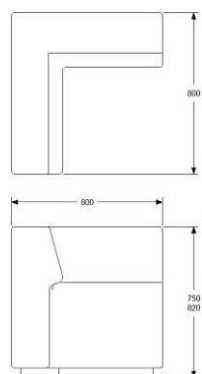

LOUNGE RYGG INNERHÖRN FÖR MONTERING MOT SITS

HÖJD 750/820 mm
DJUP 800 mm
BREDD 800 mm

TYG 3,0 m
VIKT 36 kg
VOLYM 0,61 m³

TILLÄGG SITTHÖJD 450 MM, TOTALT 820 MM
TILLÄGG DISTANS 20 MM MELLAN SITS OCH RYGG

	EXKL. MOMS	INKL. MOMS
GDG textil/Insänt tyg	7426	9283
A	9079	11349
B	9734	12168
C	10660	13325
D	12054	15068
E	13312	16640
F	15101	18876
LÄDER 1	16671	20839
	718	898
	374	468