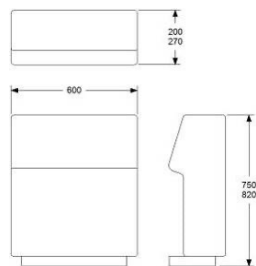

8975	11219
10317	12896
10858	13573
11627	14534
12750	15938
13801	17251
15267	19084
15756	19695

874	1093
874	1093

**SITS 2400**

HÖJD 400 mm  
DJUP 600 mm  
BREDD 2400 mm

TYG 3,1 m  
VIKT 52 kg  
VOLYM 0,73 m<sup>3</sup>

998	1248
1061	1326

**SITS 800x800**

HÖJD 400 mm  
DJUP 800 mm  
BREDD 800 mm

TYG 1,7 m  
VIKT 20 kg  
VOLYM 0,28 m<sup>3</sup>

TILLÄGG: 120 MM SOCKEL FÖR SITTHÖJD 450 MM  
TILLÄGG AVTAGBAR KLÄDSEL

GDG textil/Insänt tyg  
A  
B  
C  
D  
E  
F  
LÄDER 1

## ONE SOCKET MODULSYSTEM

**LOUNGE RYGG 600 FÖR MONTERING MOT SITS**

HÖJD 750/820 mm  
DJUP 200/270 mm  
BREDD 600 mm

TYG 1,3 m  
VIKT 22 kg  
VOLYM 0,18 m<sup>3</sup>

TILLÄGG SITTHÖJD 450 MM, TOTALT 820 MM  
TILLÄGG DISTANS 20 MM MELLAN SITS OCH RYGG