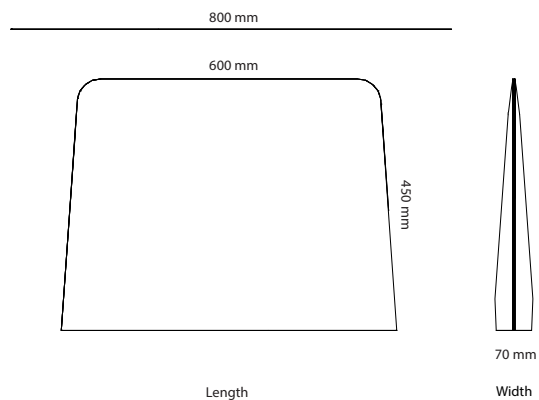

MODULAR CHAIR

Art.no.	4-legged X-base with plastic loop	PG1	PG2	PG3	PG4	Leather	Wood
77C2EGx	Modular semi chair loop Edge	5 636 kr	5 823 kr	6 010 kr	6 197 kr	6 758 kr	
77C2BGx	Modular semi chair loop	5 236 kr	5 423 kr	5 610 kr	5 797 kr	6 358 kr	
77C3EGx	Modular upholstered chair loop Edge	6 000 kr	6 200 kr	6 400 kr	6 600 kr	7 200 kr	
77C3BGx	Modular upholstered chair loop	5 600 kr	5 800 kr	6 000 kr	6 200 kr	6 800 kr	
77C1BT	Modular wood chair loop						4 900 kr
77C1ET	Modular wood chair loop Edge						5 300 kr
5-star Swivel with leather loop							
77F2EGx	Modular semi swivel chair leather loop Edge	7 479 kr	7 666 kr	7 853 kr	8 040 kr	8 601 kr	
77F2BGx	Modular semi swivel chair leather loop	7 079 kr	7 266 kr	7 453 kr	7 640 kr	8 201 kr	
77F3EGx	Modular upholst swiv chair leather loop Edge	7 950 kr	8 150 kr	8 350 kr	8 550 kr	9 150 kr	
77F3BGx	Modular upholster swivel chair leather loop	7 550 kr	7 750 kr	7 950 kr	8 150 kr	7 950 kr	
77F1BT	Modular wood swivel chair leather loop						6 900 kr
77F1ET	Modular wood swivel chair leather loop Edge						7 300 kr
5-star Swivel with plastic loop							
77E2EGx	Modular semi swivel chair loop Edge	7 179 kr	7 366 kr	7 553 kr	7 740 kr	8 301 kr	
77E2BGx	Modular semi swivel chair loop	6 779 kr	6 966 kr	7 153 kr	7 340 kr	7 901 kr	
77E3EGx	Modular upholstered swivel chair loop Edge	7 650 kr	7 850 kr	8 050 kr	8 250 kr	9 150 kr	
77E3BGx	Modular upholstered swivel chair loop	7 250 kr	7 450 kr	7 650 kr	7 850 kr	8 450 kr	
77E1BT	Modular wood swivel chair loop						6 600 kr
77E1ET	Modular wood swivel chair loop Edge						7 000 kr