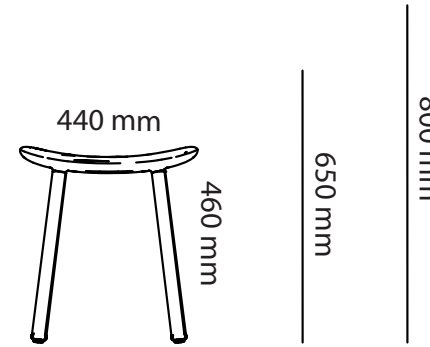

Art.no.	Storage	Lacquer	Veneer	Marble
42B160H4	Neat storage W:1600mm H:4s (I000) D:385mm	10 998 kr	15 002 kr	
42B80H2	Neat storage W:800mm H:2s (I0) D:385mm	6 813 kr	9 476 kr	
42B80H3	Neat storage W:800mm H:3s (I00) D:385mm	7 647 kr	10 749 kr	
42B80H4	Neat storage W:800mm H:4s (I000) D:385mm	9 634 kr	13 638 kr	
42E120H3	Neat storage W:1200mm H:3s (II0) D:385mm	9 567 kr	12 773 kr	
42E120H4	Neat storage W:1200mm H:4s (II00) D:385mm	11 781 kr	15 889 kr	
42E160H3	Neat storage W:1600mm H:3s (II0) D:385mm	10 304 kr	13 510 kr	
42E160H4	Neat storage W:1600mm H:4s (II00) D:385mm	12 729 kr	16 837 kr	
42E80H3	Neat storage W:800mm H:3s (II0) D:385mm	8 955 kr	12 161 kr	
42E80H4	Neat storage W:800mm H:4s (II00) D:385mm	11 022 kr	15 130 kr	
42H120H2	Neat storage W:1200mm H:2s (II) D:385mm	8 462 kr	11 229 kr	
42H120H3	Neat storage W:1200mm H:3s (III) D:385mm	10 758 kr	14 068 kr	
42H120H4	Neat storage W:1200mm H:4s (IIII) D:385mm	14 351 kr	18 667 kr	
42H160H2	Neat storage W:1600mm H:2s (II) D:385mm	9 025 kr	11 792 kr	
42H160H3	Neat storage W:1600mm H:3s (III) D:385mm	11 590 kr	14 900 kr	
42H160H4	Neat storage W:1600mm H:4s (IIII) D:385mm	15 514 kr	19 830 kr	
42H80H2	Neat storage W:800mm H:2s (II) D:385mm	8 129 kr	10 896 kr	
42H80H3	Neat storage W:800mm H:3s (III) D:385mm	10 266 kr	13 576 kr	
42H80H4	Neat storage W:800mm H:4s (IIII) D:385mm	13 748 kr	18 064 kr	
Neat Green				
42V120H0	Neat Green upper unit W:1200mm H:0,5s D:385mm	7 589 kr	9 116 kr	
42V120H1	Neat Green floorstanding W:1200mm H:1s D:385mm	10 049 kr	12 185 kr	
42V160H0	Neat Green upper unit W:1600mm H:0,5s D:385mm	8 120 kr	9 647 kr	
42V160H1	Neat Green floorstanding W:1600mm H:1s D:385mm	10 656 kr	12 792 kr	
42V80H0	Neat Green upper unit W:800mm H:0,5s D:385mm	6 904 kr	8 431 kr	
42V80H1	Neat Green floorstanding W:800mm H:1s D:385mm	9 247 kr	11 383 kr	

Length

Width

Arc Chair

Length

Width

Arc Stool

SURFACE LAYER/COLOUR

Solid wood