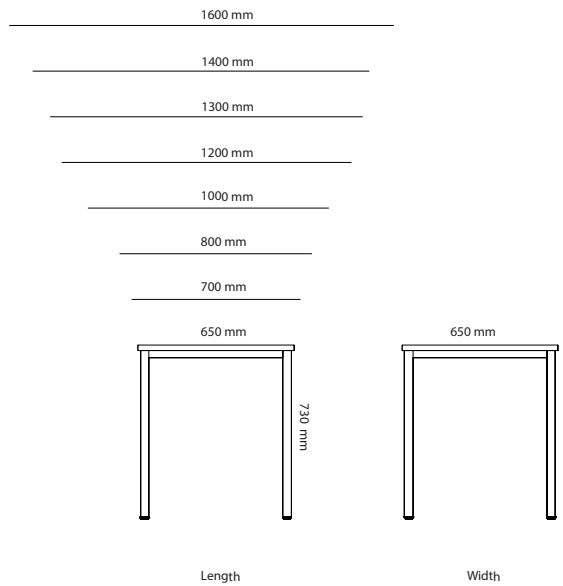

All other materials and colors are offered separately

CHOICE DESK

Art.no	Desk	Laminate group 1	Laminate group 2	HPL group 1	HPL group 2	Desktop	Veneer
26A06D0	Choice Desk (rectangular) 600-1190 x 500-690mm	799 kr	879 kr	1 629 kr	1 792 kr	1 629 kr	1 629 kr
26A06D1	Choice Desk (rectangular) 600-1190 x 700-900mm	900 kr	980 kr	1 730 kr	1 893 kr	1 730 kr	1 730 kr
26A12D0	Choice Desk (rectangular) 1200-1590 x 500-690mm	964 kr	1 097 kr	2 001 kr	2 238 kr	2 001 kr	2 001 kr
26A12D1	Choice Desk (rectangular) 1200-1590 x 700-900mm	1 087 kr	1 220 kr	2 124 kr	2 361 kr	2 124 kr	2 124 kr
26A16D1	Choice Desk (rectangular) 1600-2000 x 700-900mm	1 373 kr	1 565 kr	2 672 kr	2 994 kr	2 672 kr	2 672 kr
Desk Corner							
26CV16D1	Choice Desk (corner table left) 1600-1990 x 1100mm	1 922 kr	2 114 kr	3 221 kr	3 543 kr	3 221 kr	3 221 kr
26CV20D1	Choice Desk (corner table left) 2000-2400 x 1100mm	2 041 kr	2 245 kr	3 665 kr	4 032 kr	3 665 kr	3 665 kr
26CH16D1	Choice Desk (corner table right) 1600-1990 x 1100mm	1 922 kr	2 114 kr	3 221 kr	3 543 kr	3 221 kr	3 221 kr
26CH20D1	Choice Desk (corner table right) 2000-2400 x 1100mm	2 041 kr	2 245 kr	3 665 kr	4 032 kr	3 665 kr	3 665 kr
Desk Inner radius							
26B12D1	Choice Desk (inner radius) 1200-1590 x 700-900mm	1 329 kr	1 462 kr	2 366 kr	2 603 kr	2 366 kr	2 366 kr
26B16D1	Choice Desk (inner radius) 1600-2000 x 700-900mm	1 458 kr	1 650 kr	2 757 kr	3 079 kr	2 757 kr	2 757 kr
Legs							
	T-Foot 730 mm (600-1590mm x 500-690mm)	3 205 kr					
	T-Foot 730 mm(1200-1590mm x 700-900mm)	3 456 kr					
	T-Foot 730 mm(1600-2000mm x 700-900mm)	3 909 kr					

CHOICE DESK

OPTIONS

Desktop	Price
Cable Management	
Hole Ø51 mm	50 kr
Hole Ø60mm	50 kr
Hole Ø30mm	50 kr
Hole Ø80mm	50 kr
Cable recess on back side:	
Long (follows length of table top)	68 kr
Short (fixed length 300mm)	68 kr
Legs	
900 mm (L1: 1200-1590mm)	3 513 kr
900 mm (L2: 1600-2000mm)	4 291 kr