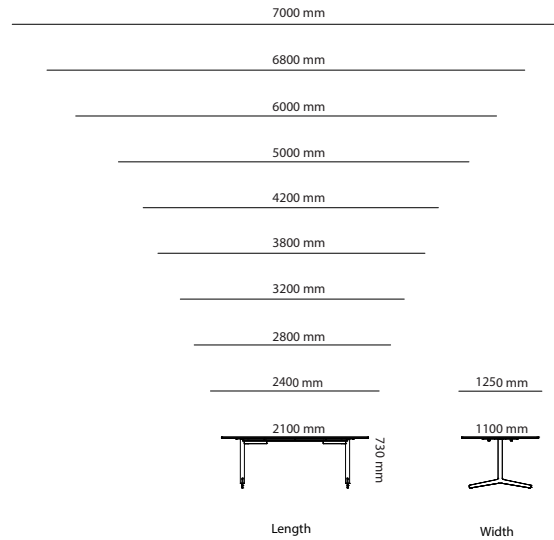

Silver

White

Black

All other colors are offered separately

ELECTRIC STAND

Art.no.	Electric stand 2 leg	Black	Silver	White
80504423690ME	Electric Stand Opus 2 leg long foot 690	4 925 kr	4 925 kr	4 925 kr
80503423490ME	Electric Stand Opus 2 leg short foot 490	4 925 kr	4 925 kr	4 925 kr
80504423610ME	Electric Stand Opus 2 leg Std. foot 610	3 950 kr	3 950 kr	3 950 kr
80514423670ME	Electric Frame Choice 2 leg, 3-stage, foot 670	3 925 kr	3 925 kr	3 925 kr
80502423610ME	Opus 2 leg 610 standard för skjutbar skiva	7 321 kr	7 321 kr	7 321 kr
	Electric stand 3 leg			
80505433690ME	Electric Stand Opus 3-ben	10 110 kr	10 110 kr	10 110 kr
	Accessories Electric stand			
80394KB	Short Tube (950 mm) for Opus light			700 kr