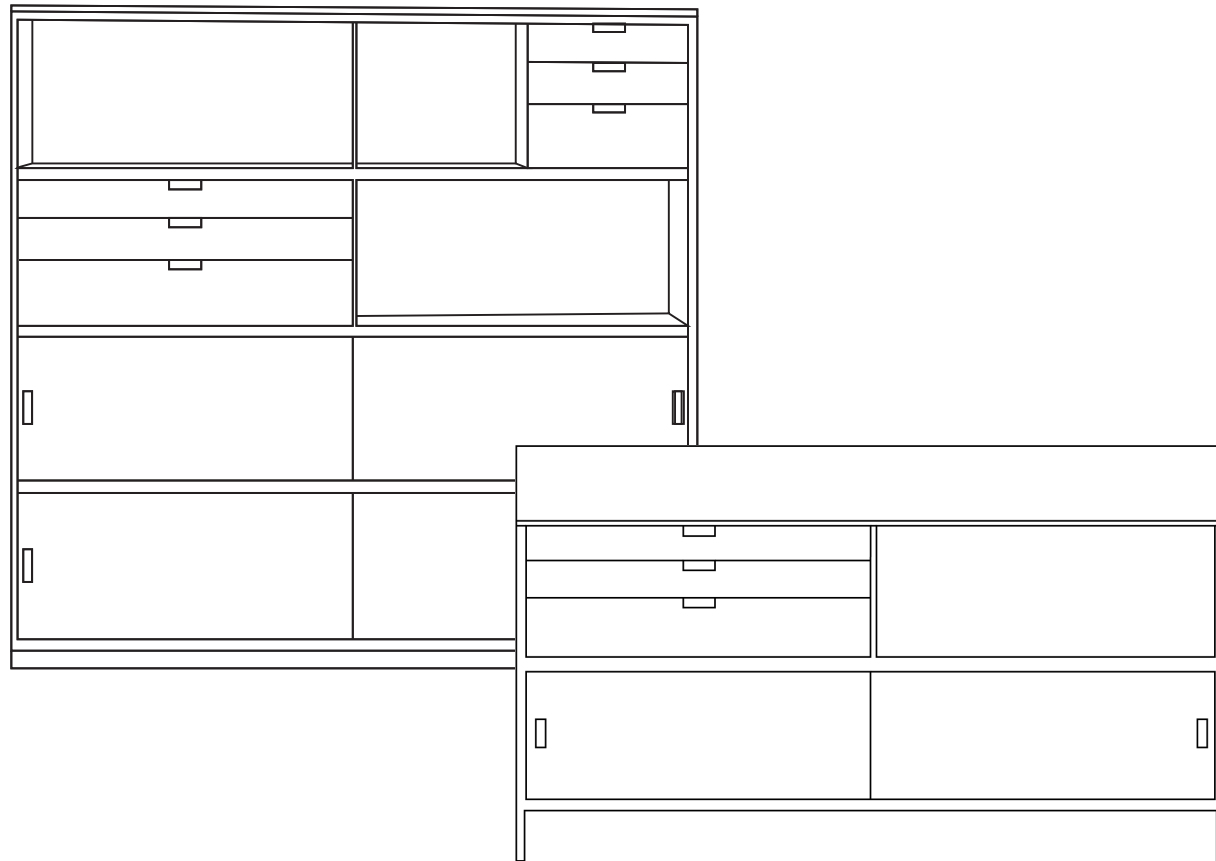

EDSBYN PRICELIST

FOR 2023, VER 20231026
SEK