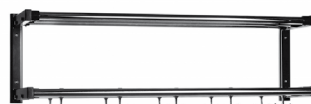

SERIE 500

Kapphyllor och skohyllor som tillverkas i valfria längder. Djup kapphylla 315 mm, vägghängd 350 mm / fristående skohylla 375 mm. Pulverlackade konsoler i vitt eller svart, andra färger efter förfrågan. Vi tillverkar även skohyllor i Serie 500 med valfritt antal skoplan. Mått och utförande anpassas efter kundens önskemål - begär offert.

SERIE 500 KAPPHYLLOR & SKOHYLLOR ÄR BEDÖMDA ENLIGT:

SERIE 500 KAPPHYLLOR

Kapphylla med 1 hattplan av kromade rör

Längd (mm)	EX516 för galgar 2 st ankarkrok/ sektion	EX516A med ankarkrok 14 st ankarkrok/ meter
400	1 600 kr	2 325 kr
600	1 638 kr	2 394 kr
800	1 701 kr	2 484 kr
1000	2 055 kr	3 000 kr
1200	2 423 kr	3 515 kr
1500	3 260 kr	4 406 kr
1800	3 796 kr	5 069 kr
2000	4 279 kr	5 503 kr

Kapphylla med 2 hattplan av kromade rör

Längd (mm)	EX526 för galgar 2 st ankarkrok/ sektion	EX526A med ankarkrok 14 st ankarkrok/ meter
400	2 334 kr	3 130 kr
600	2 384 kr	3 190 kr
800	2 450 kr	3 254 kr
1000	3 053 kr	4 063 kr
1200	3 668 kr	4 881 kr
1500	4 674 kr	5 912 kr
1800	5 396 kr	6 689 kr
2000	5 904 kr	7 204 kr

EX526A