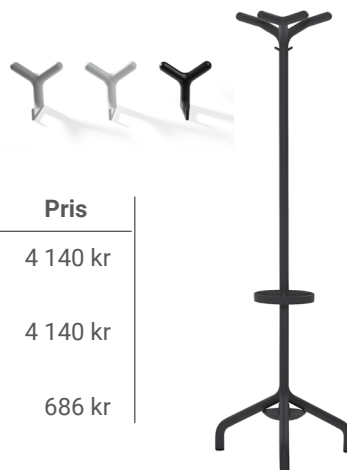

SERIE 170

Produktserie med fristående klädhängare och vägghängda krokar. Italiensk design i vit, svart eller grått utförande. Fot och pelare i stål, övriga delar i formgjuten plast.

Lagerföres i svart och vit. Levereras omonterad.

Typ	Längd (mm)	Pris
Tamburmajor med ben, fristående klädhängare med paraplyhållare	1670x510 mm	4 140 kr
Tamburmajor med platta, fristående klädhängare med paraplyhållare	1670x360 mm	4 140 kr
Väggkrok vägghängd krok	165x185 mm, D=155 mm	686 kr