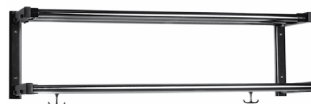

SERIE 500

Kapphyllor och skohyllor som tillverkas i valfria längder. Djup kapphylla 315 mm, vägghängd 350 mm / fristående skohylla 375 mm. Pulverlackade konsoler i vitt eller svart, andra färger efter förfrågan. Vi tillverkar även skohyllor i Serie 500 med valfritt antal skoplan. Mått och utförande anpassas efter kundens önskemål - begär offert.

SERIE 500 KAPPHYLLOR & SKOHYLLOR ÄR BEDÖMDA ENLIGT:

SERIE 500 KAPPHYLLOR

Kapphylla med 1 hattplan av kromade rör

Längd (mm)	EX516 för galgar 2 st ankarkrok/ sektion	EX516A med ankarkrok 14 st ankarkrok/ meter
400	1 600 kr	2 325 kr
600	1 638 kr	2 394 kr
800	1 701 kr	2 484 kr
1000	2 055 kr	3 000 kr
1200	2 423 kr	3 515 kr
1500	3 260 kr	4 406 kr
1800	3 796 kr	5 069 kr
2000	4 279 kr	5 503 kr

Kapphylla med 2 hattplan av kromade rör

Längd (mm)	EX526 för galgar 2 st ankarkrok/ sektion	EX526A med ankarkrok 14 st ankarkrok/ meter
400	2 334 kr	3 130 kr
600	2 384 kr	3 190 kr
800	2 450 kr	3 254 kr
1000	3 053 kr	4 063 kr
1200	3 668 kr	4 881 kr
1500	4 674 kr	5 912 kr
1800	5 396 kr	6 689 kr
2000	5 904 kr	7 204 kr

EX526