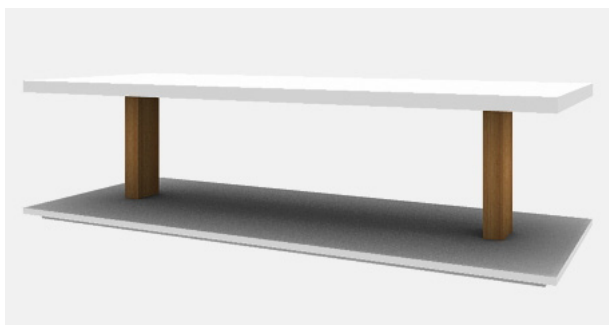

Topplöck med ståbordsto