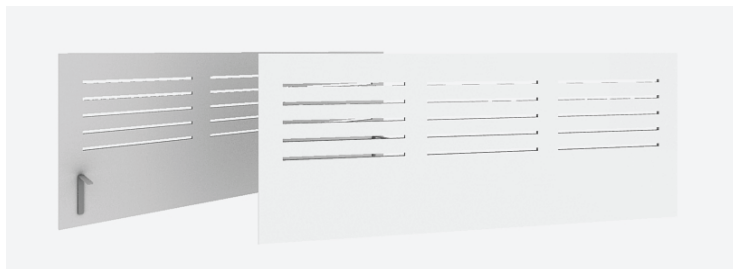

SILENCE Table Screen

Ett effektivt ljudstopp i form av en lättmonterad bordsskärm. Träräm med invändig akustikplatta helklädd med Gabriels filt Soul i 100% ull. Finns i många färger och längder, levereras alltid med metallbeslag (bordsfästen) som behövs för att få skärmen på plats.

EASY Table Screen

En enklare bordsskärm ifolierad MDF som ger ett bra visuellt skydd. Levereras alltid med metallbeslag (bordsfästen) som behövs för att få skärmen på plats. Standard utförande är bok, björk, ek samt vit. Skärmen kan även lackeras i valfri färg.

Bordsskärmar

Table Screen

Trästomme samt akustikplatta klädd med Xpress tyg från Gabriel.
Skärmen är fronthängd.

Easy

Folierad melamin på MDF. Skärmen är fronthängd.

Bordsbeslag

L-vinkel

Bordsskärm 1600, 1800 samt 2000mm skall ha 3 fästen för rätt stabilitet.