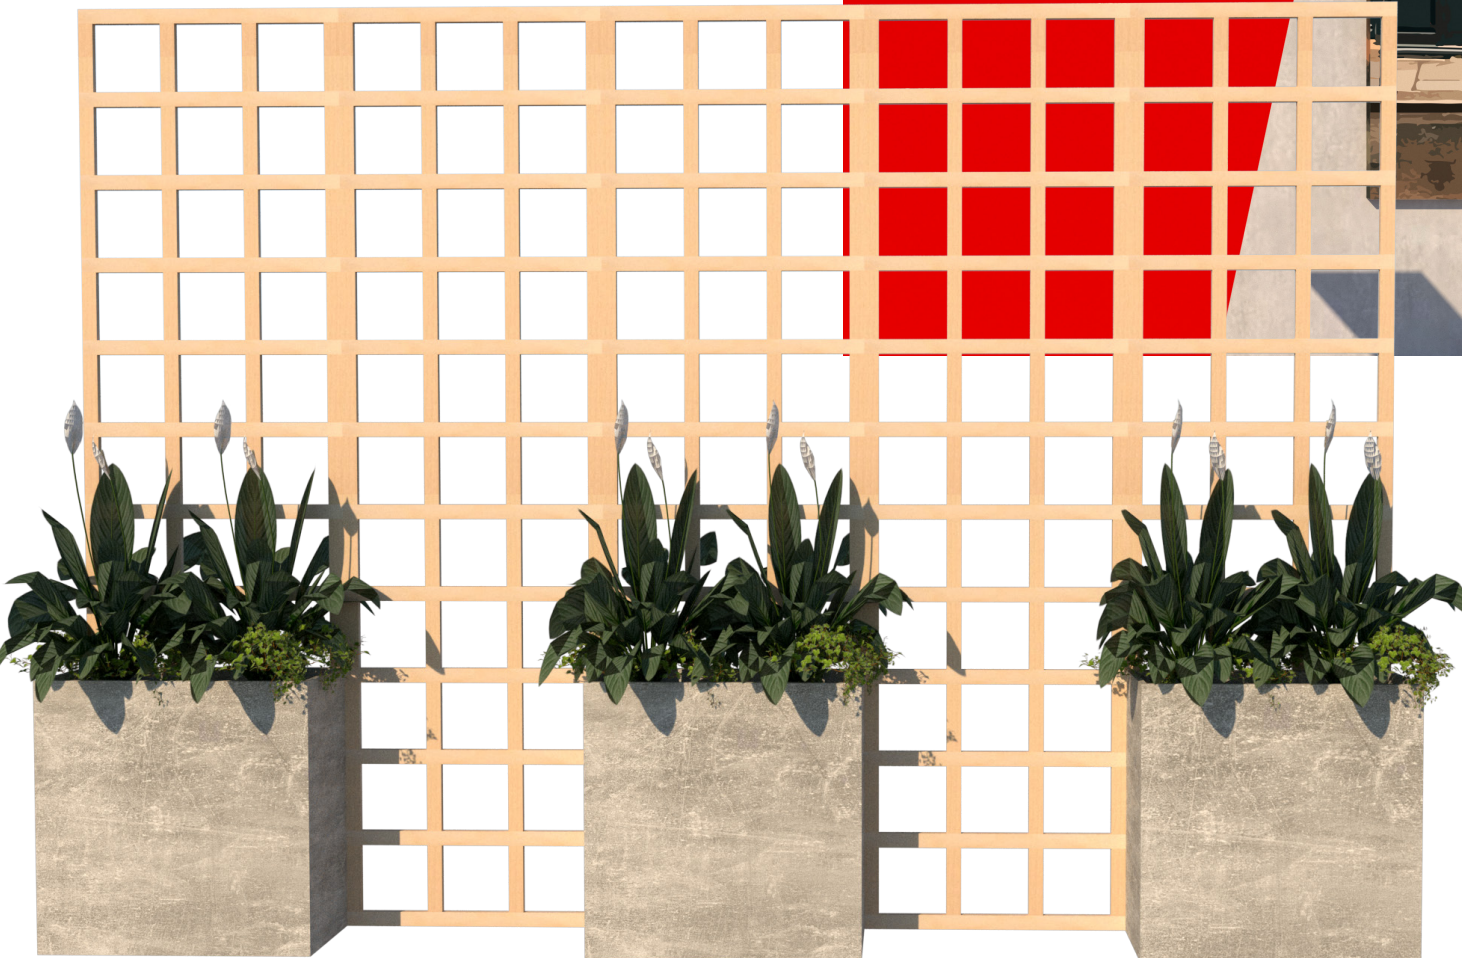

Spalje anpassad till System A grundmodul
900x900x340mm spalje höjd 3050mm

Akustikplattor med anpassat mått och motiv

Akustikplattor med anpassade mått.
Ramar in 2st skrivtavlor

Ljudbox för att få lite lugn och ro.