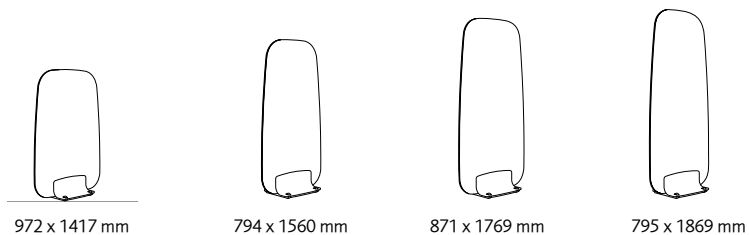

Tillbehör

	Mått	Vit	
Skrivtavla Enkel	650 x 950 mm	5750074	3 079:-
Skrivtavla Dubbel	650 x 950 mm	5750075	6 156:-

Skrivtavla

Siluett

Golvskärm

Design: Brad Ascalon

Tjocklek: 33 mm

Mått	A ₁	C ₁ / D ₁	E ₁ / F ₁	G ₁
972 x 1417 mm	6 051:-	6 516:-	7 048:-	7 580:-
794 x 1560 mm	6 019:-	6 527:-	7 108:-	7 689:-
871 x 1769 mm	6 370:-	6 939:-	7 590:-	8 241:-
795 x 1869 mm	6 337:-	6 940:-	7 629:-	8 319:-