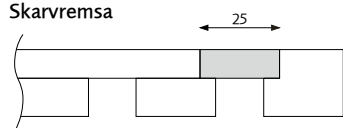

Skarvremsa