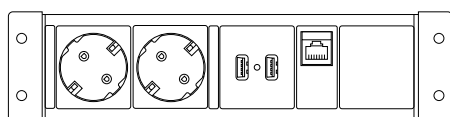

Kabelgenomföring
Bord

Kabelgenomföring
Bordsskärm

LiftPipe, Kabeldike,
650 mm

LiftPipe, Kabeldike,
1050 mm

LiftPipe, Kabeldike,
1450 mm

El och nätverk

	Vit	Svart	
Uttagslist 2 El, 1 Data, 2 USB-A (integrerad i skärm)	-	195935	1 610:-
Powerdot 1 El, 4 Kabelhål	701000405	701000404	296:-
Powerdot 1 El, 1 Data, 1 USB-A	701000402	701000400	911:-
Powerdot 1 El, 2 USB-A, 1 kabelhål	701000418	701000417	880:-
Powerdot 1 El, 1 USB-A, 1 USB-C, 2 Kabelhål	701000430	701000431	1 033:-
Axessline trådlös laddare	701000451	701000452	1 079:-
Powerdot Compact 1 El, 1 USB-A	701000423	701000422	554:-
Powerdot Compact 1 El, 1 USB-C	701000439	701000438	867:-