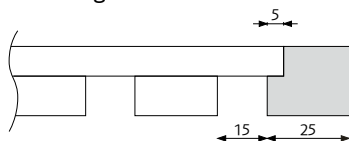

Tillbehör

Avslutningslister