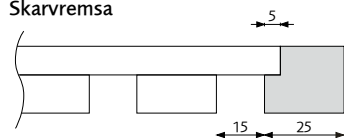

Skarvremsa