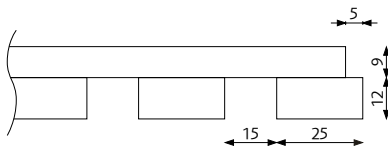

Ribbpaneler

2400 x 600 mm	Art.Nr	1-39 paneler	40-199 paneler	200 + paneler
Corten, RS black	WR24000050G	2 082:-	1 966:-	1 792:-
Black Slate, RS black	WR24000051G	2 082:-	1 966:-	1 792:-
Alicante, RS black	WR24000052G	2 082:-	1 966:-	1 792:-
Zement, RS black	WR24000053G	2 082:-	1 966:-	1 792:-
Zement, RS Grey	WR24000054G	2 082:-	1 966:-	1 792:-
Saturno, RS Grey	WR24000055G	2 082:-	1 966:-	1 792:-
Saturno, RS black	WR24000056G	2 082:-	1 966:-	1 792:-

Produktbilder