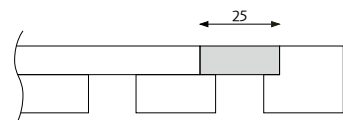

Tillbehör

Avslutningslister

	2400 mm		2960 mm	
Classic Oak	WR60630283G	540:-	WR60636832G	670:-
Walnut	WR60630286G	540:-	WR60636835G	670:-
Classic Ash	WR60630289G	540:-	WR60636838G	670:-

Skarvremsa

	2400 mm		2960 mm	
Black	WR80600017002G	104:-	WR80600017003G	130:-
Grey	WR80600017012G	104:-	WR80600017013G	130:-
White	WR80600017022G	104:-	WR806000170023	130:-