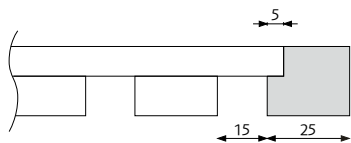

Tillbehör

Avslutningslister