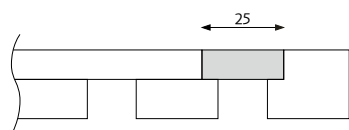

Tillbehör

Avslutningslister

2400 mm

Corten	WR60630500G	798:-
Black Slate	WR60630501G	798:-
Alicante	WR60630502G	798:-
Zement	WR60630503G	798:-
Saturno	WR60630504G	798:-

Skarvremsa 2400

2400 mm

RecoSilent black	WR80600017002G	104:-
RecoSilent grey	WR80600017012G	104:-