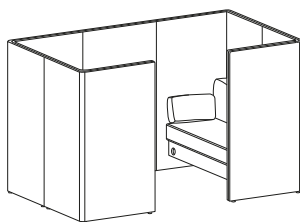

Limbus

Coupé

Design: Team Glimakra

Tjocklek: 40 mm

Coupé

	Mått	Art. nr	D1	F1	G1	H
Coupé	1400 x 2400 x 1440 mm	5730380	53 445:-	60 204:-	66 961:-	73 141:-
Bord (i vitbetsad ask)	700 x 1000 mm	58900312	3 139:-	3 139:-	3 139:-	3 139:-