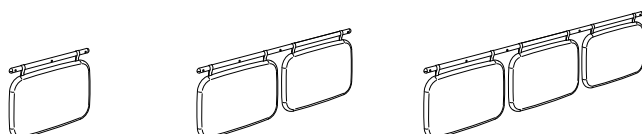

Hilja

Väggabsorbent / Ryggstöd

Design: Kauppi & Kauppi

Tjocklek: 38 mm

	Mått	C2 / D1	E1 / F1	G1
Panel	750 x 480 mm	2 086:-	2 137:-	2 188:-

	Mått	Björk	
Vägglister	750 x 36 mm (1 panel)	5730560	684:-
	1550 x 36 mm (2 paneler)	5730561	1 367:-
	2350 x 36 mm (3 paneler)	5730562	2 049:-