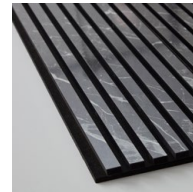

Alicante,
RS black