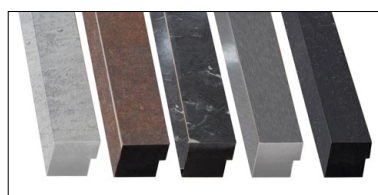

Produktbilder

Avslutningslister