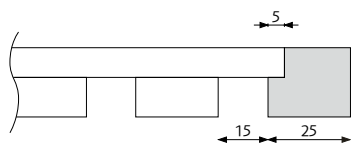

Tillbehör

Avslutningslister

	2400 mm		2960 mm	
Classic Oak	WR60630283G	540:-	WR60636832G	670:-
Walnut	WR60630286G	540:-	WR60636835G	670:-
Classic Ash	WR60630289G	540:-	WR60636838G	670:-

Skarvremsa

	2400 mm		2960 mm	
Black	WR80600017002G	104:-	WR80600017003G	130:-
Grey	WR80600017012G	104:-	WR80600017013G	130:-
White	WR80600017022G	104:-	WR806000170023	130:-