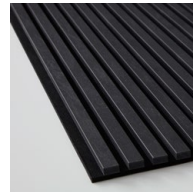

Black Slate,
RS black