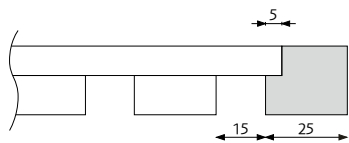

Tillbehör

Avslutningslister

2400 mm

Corten	WR60630500G	798:-
Black Slate	WR60630501G	798:-
Alicante	WR60630502G	798:-
Zement	WR60630503G	798:-
Saturno	WR60630504G	798:-

Skarvremsa 2400

2400 mm

RecoSilent black	WR80600017002G	104:-
RecoSilent grey	WR80600017012G	104:-