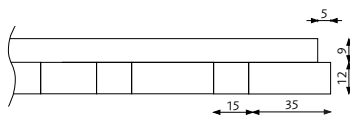

40st paneler/pall	598:-
-------------------	-------

Produktbilder

Avslutningslister

LED-belysning

Skarvremsa

Skruvar

Ribbpaneler

2400 x 600 mm	Art.nr	1-39 paneler	40-199 paneler	200 + paneler
Diamond Oak Barcode, RS black	WR24000080G	2 540:-	2 394:-	2 256:-
Diamond Oak Barcode, RS grey	WR24000081G	2 540:-	2 394:-	2 256:-
Diamond Oak Barcode, RS White	WR24000180G	2 540:-	2 394:-	2 256:-
Diamond Ash Barcode, RS black	WR24000082G	2 540:-	2 394:-	2 256:-
Diamond Ash Barcode, RS grey	WR24000083G	2 540:-	2 394:-	2 256:-
Diamond Ash Barcode, RS White	WR24000181G	2 540:-	2 394:-	2 256:-
Diamond Walnut Barcode, RS black	WR24000087G	2 540:-	2 394:-	2 256:-