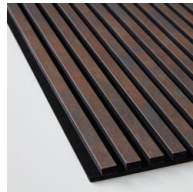

Corten,
RS black