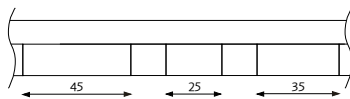

40st paneler/pall	598:-
-------------------	-------

Produktbilder

Avslutningslister

LED-belysning

Skarvremsa

Skruvar

Ribbpaneler

2400 x 600 mm	Art.nr	1-39 paneler	40-199 paneler	200 + paneler
Diamond Oak Barcode, RS black	WR24000080G	2 540:-	2 394:-	2 256:-
Diamond Oak Barcode, RS grey	WR24000081G	2 540:-	2 394:-	2 256:-
Diamond Oak Barcode, RS White	WR24000180G	2 540:-	2 394:-	2 256:-
Diamond Ash Barcode, RS black	WR24000082G	2 540:-	2 394:-	2 256:-
Diamond Ash Barcode, RS grey	WR24000083G	2 540:-	2 394:-	2 256:-
Diamond Ash Barcode, RS White	WR24000181G	2 540:-	2 394:-	2 256:-
Diamond Walnut Barcode, RS black	WR24000087G	2 540:-	2 394:-	2 256:-