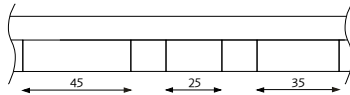

Ribbpaneler

2400 x 600 mm	Art.nr	1-39 paneler	40-199 paneler	200 + paneler
Classic Oak Barcode, RS black	WR24000070G	1 894:-	1 768:-	1 642:-
Classic Oak Barcode, RS grey	WR24000071G	1 894:-	1 768:-	1 642:-
Classic Ash Barcode, RS black	WR24000072G	1 894:-	1 768:-	1 642:-
Classic Ash Barcode, RS grey	WR24000073G	1 894:-	1 768:-	1 642:-
Rustic Natural Oak Barcode, RS black	WR24000074G	1 894:-	1 768:-	1 642:-
Walnut Barcode, RS black	WR24000077G	2 174:-	2 028:-	1 884:-
Rustic Grey Oak Barcode, RS black	WR24000075G	2 540:-	2 394:-	2 256:-
Rustic Antique Oak Barcode, RS black	WR24000076G	2 540:-	2 394:-	2 256:-
Black Diamond Ash Barcode, RS black	WR24000078G	2 540:-	2 394:-	2 256:-
Rustic Smoked Oak Barcode, RS black	WR24000079G	2 540:-	2 394:-	2 256:-

2960 x 600 mm	Art.nr	1-39 paneler	40-199 paneler	200 + paneler
Classic Oak Barcode, RS black	WR30000070G	2 368:-	2 210:-	2 052:-
Classic Oak Barcode, RS grey	WR30000071G	2 368:-	2 210:-	2 052:-
Classic Ash Barcode, RS black	WR30000072G	2 368:-	2 210:-	2 052:-
Classic Ash Barcode, RS grey	WR30000073G	2 368:-	2 210:-	2 052:-
Rustic Natural Oak Barcode, RS black	WR30000074G	2 368:-	2 210:-	2 052:-
Walnut Barcode, RS black	WR30000077G	2 718:-	2 536:-	2 356:-
Rustic Grey Oak Barcode, RS black	WR30000075G	3 176:-	2 992:-	2 820:-
Rustic Antique Oak Barcode, RS black	WR30000076G	3 176:-	2 992:-	2 820:-
Black Diamond Ash Barcode, RS black	WR30000078G	3 176:-	2 992:-	2 820:-
Rustic Smoked Oak Barcode, RS black	WR30000079G	3 176:-	2 992:-	2 820:-