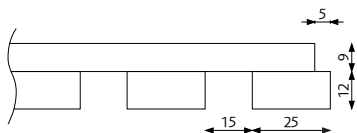

Ribbpaneler

2400 x 600 mm	Art.nr	1-39 paneler	40-199 paneler	200 + paneler
Classic Oak, RS black	WR24000010G	1 628:-	1 538:-	1 448:-
Classic Oak, RS grey	WR24000015G	1 628:-	1 538:-	1 448:-
Rustic Natural Oak, RS black	WR24000011G	1 628:-	1 538:-	1 448:-
Classic Ash, RS black	WR24000021G	1 628:-	1 538:-	1 448:-
Classic Ash, RS grey	WR24000022G	1 628:-	1 538:-	1 448:-
Walnut, RS black	WR24000020G	1 862:-	1 754:-	1 644:-
Rustic Smoked Oak, RS black	WR24000014G	2 214:-	2 084:-	1 952:-
Rustic Antique Oak, RS black	WR24000012G	2 214:-	2 084:-	1 952:-
Rustic Grey Oak, RS black	WR24000013G	2 214:-	2 084:-	1 952:-
Black Diamond Ash, RS black	WR24000023G	2 214:-	2 084:-	1 952:-

2960 x 600 mm	Art.nr	1-39 paneler	40-199 paneler	200 + paneler
Classic Oak, RS black	WR30000010G	2 036:-	1 922:-	1 810:-
Classic Oak, RS grey	WR30000015G	2 036:-	1 922:-	1 810:-
Rustic Natural Oak, RS black	WR30000011G	2 036:-	1 922:-	1 810:-
Classic Ash, RS black	WR30000021G	2 036:-	1 922:-	1 810:-
Classic Ash, RS grey	WR30000022G	2 036:-	1 922:-	1 810:-
Walnut, RS black	WR30000020G	2 328:-	2 192:-	2 056:-
Rustic Smoked Oak, RS black	WR30000014G	2 768:-	2 606:-	2 440:-
Rustic Antique Oak, RS black	WR30000012G	2 768:-	2 606:-	2 440:-
Rustic Grey Oak, RS black	WR30000013G	2 768:-	2 606:-	2 440:-
Black Diamond Ash, RS black	WR30000023G	2 768:-	2 606:-	2 440:-