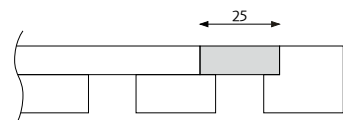

Skarvremsa