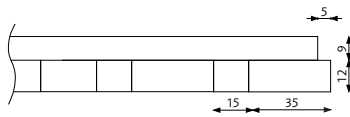

Ribbpaneler

2400 x 600 mm	Art.nr	1-39 paneler	40-199 paneler	200 + paneler
Classic Oak Barcode, RS black	WR24000070G	1 894:-	1 768:-	1 642:-
Classic Oak Barcode, RS grey	WR24000071G	1 894:-	1 768:-	1 642:-
Classic Ash Barcode, RS black	WR24000072G	1 894:-	1 768:-	1 642:-
Classic Ash Barcode, RS grey	WR24000073G	1 894:-	1 768:-	1 642:-
Rustic Natural Oak Barcode, RS black	WR24000074G	1 894:-	1 768:-	1 642:-
Walnut Barcode, RS black	WR24000077G	2 174:-	2 028:-	1 884:-
Rustic Grey Oak Barcode, RS black	WR24000075G	2 540:-	2 394:-	2 256:-
Rustic Antique Oak Barcode, RS black	WR24000076G	2 540:-	2 394:-	2 256:-
Black Diamond Ash Barcode, RS black	WR24000078G	2 540:-	2 394:-	2 256:-
Rustic Smoked Oak Barcode, RS black	WR24000079G	2 540:-	2 394:-	2 256:-

2960 x 600 mm	Art.nr	1-39 paneler	40-199 paneler	200 + paneler
Classic Oak Barcode, RS black	WR30000070G	2 368:-	2 210:-	2 052:-
Classic Oak Barcode, RS grey	WR30000071G	2 368:-	2 210:-	2 052:-
Classic Ash Barcode, RS black	WR30000072G	2 368:-	2 210:-	2 052:-
Classic Ash Barcode, RS grey	WR30000073G	2 368:-	2 210:-	2 052:-
Rustic Natural Oak Barcode, RS black	WR30000074G	2 368:-	2 210:-	2 052:-
Walnut Barcode, RS black	WR30000077G	2 718:-	2 536:-	2 356:-
Rustic Grey Oak Barcode, RS black	WR30000075G	3 176:-	2 992:-	2 820:-
Rustic Antique Oak Barcode, RS black	WR30000076G	3 176:-	2 992:-	2 820:-
Black Diamond Ash Barcode, RS black	WR30000078G	3 176:-	2 992:-	2 820:-
Rustic Smoked Oak Barcode, RS black	WR30000079G	3 176:-	2 992:-	2 820:-