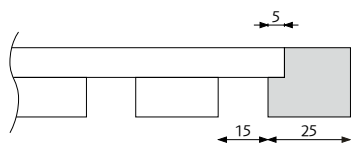

Tillbehör

Avslutningslister