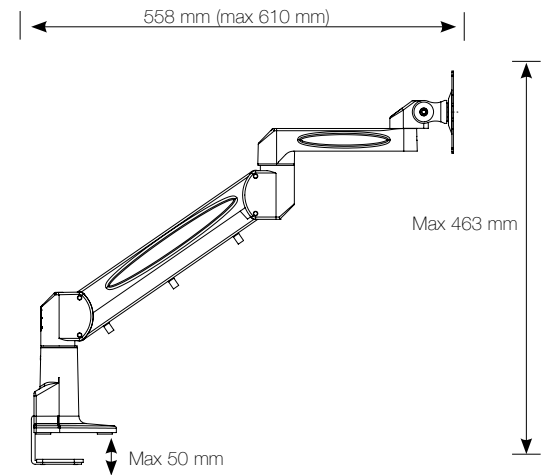

D-ZINE MONITORARM

D-Zine

Gasarm som justeras efter vikten på skärmen. Justerbar i alla lägen. Roterbar 360°. Tiltbar 185°. 4 stickers ingår.

612525	Viktspann 1,5-8,5 kg	silver	2591.00
612525-1	Viktspann 1,5-8,5 kg	vit	2591.00
612525-2	Viktspann 1,5-8,5 kg	svart	2591.00
612526	Viktspann 8-16 kg	silver	2591.00
612526-1	Viktspann 8-16 kg	vit	2591.00
612526-2	Viktspann 8-16 kg	svart	2591.00

En stabil och mycket prisvärd gasarm som ger en bra ergonomi och frigör yta på skrivbordet. Armen levereras med tre monteringsmöjligheter och fyra olika stickers. D-Zine kan även monteras på toolbar och vägg.

Monteringsmöjligheter: Klämfäste, genom bord, genom 80 mm kabelgenomföring. För montering på toolbar, se kapitlet Toolbar.

VESA: VESA-fäste 75x75 och 100x100.

Produktvikt: 3,4 kg.