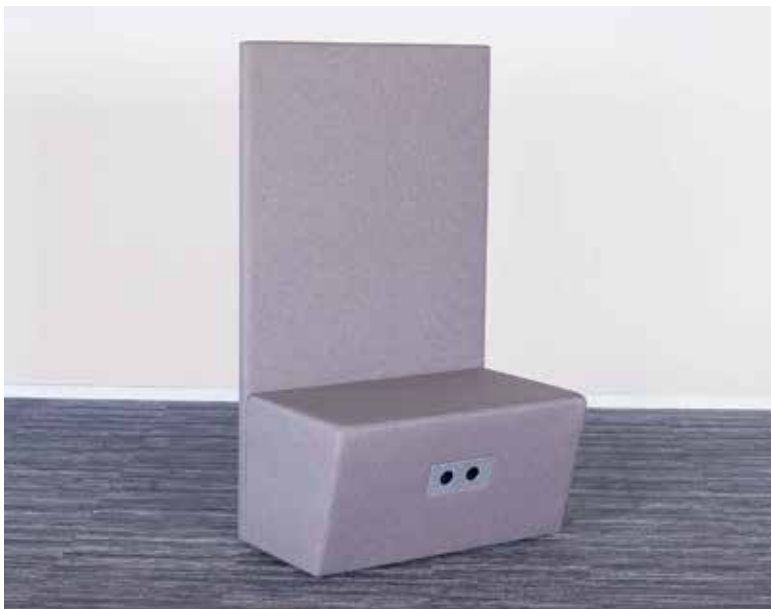

HALF A HUT SOFA

Se prisklasser i textilkapitlet.

Half a Hut Sofa	Priskl.1	Priskl. 2	Priskl. 3	Priskl. 4
647130- B. 860 H. 1450 D. 550	15432,00	16471,00	19391,00	22198,00
Half a Hut Sofa, Table Top vit				
647131- B. 860 H. 1450 D. 550	16337,00	17497,00	20348,00	23077,00
Half a Hut Sofa, Table Top svart				
647133- B. 860 H. 1450 D. 550	16337,00	17497,00	20348,00	23077,00
Half a Hut Sofa, Table Top silver				
647138- B. 860 H. 1450 D. 550	16337,00	17497,00	20348,00	23077,00

Info: Ytermått anges ovan. Sitthöjd: 450 mm. Sittdjup: 500 mm. I Half a Hut Sofa med Table Top ingår 1 st färdigmonterad Table Top med 2 el. Table Top är ett eluttag som monteras i soffan.

Priser gäller för kulörer på sidan 2-9. Textilier som går att välja:
Prisklass 1: Omega, Pearl, Event Screen +, Mica, Slope, Tonal
Prisklass 2: Houston Reflect, Lido, Rivet
Prisklass 3: Blazer, Bond, Synergy
Prisklass 4: Step, Remix 3, Illusion

Ange artikelnummer enligt följande:
Soffa - textil (söm blir lik textil).
The Hut - textil (söm blir lik textil).