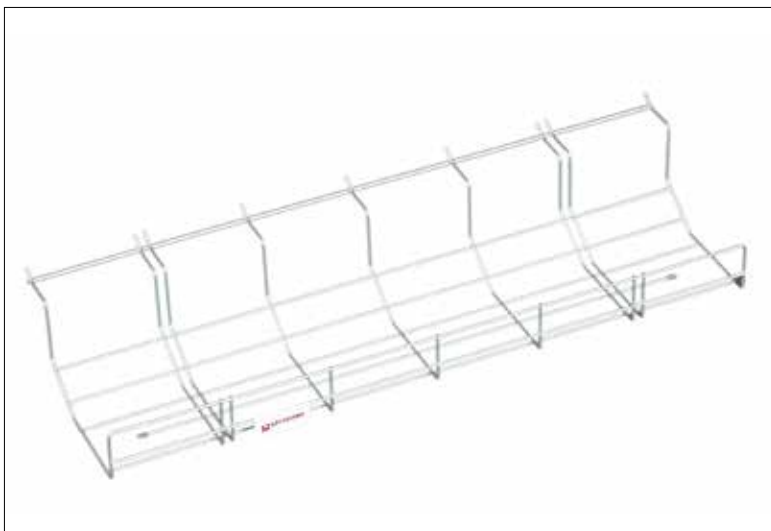

KABELDIKE QUICK

Linjeformad design för hög uppsättning under skrivbordet, lämplig placering vid t.ex besöksplats. Finns i två längder. Enkel montering.

Quick kabeldike

687548-2	L. 480	B. 95	D. 80	svart	215.00
687548-3	L. 480	B. 95	D. 80	silver	215.00
687573-2	L. 730	B. 95	D. 80	svart	231.00
687573-3	L. 730	B. 95	D. 80	silver	231.00