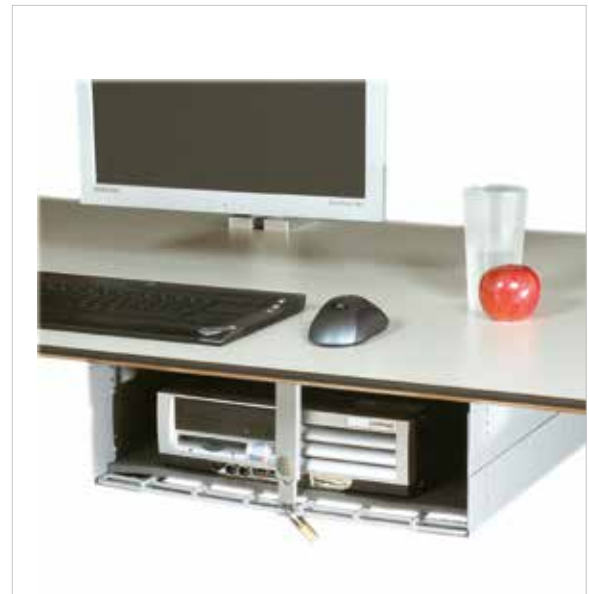

H

BoxUp, liggande modell med lås

BoxUp med låsning, hänglås med byglar, dämpande polyetenplatta, självhäftande tejp, monteringsatts.

881323-2	130/230 H. 485	D. 465	svart	1358.00
881323-3	130/230 H. 485	D. 465	silver	1358.00
881222-2	B. 485	120/215 D. 465	svart	1358.00
881222-3	B. 485	120/215 D. 465	silver	1358.00

BoxUp-lås/Bygel paket

Komplettering till BoxUp utan låsning.

881000-2	svart	-3 silver	375.00
Höjddistanser till BoxUp			
B. 60 H. 60 D. 60			
850008-2	svart	-3 silver	357.00