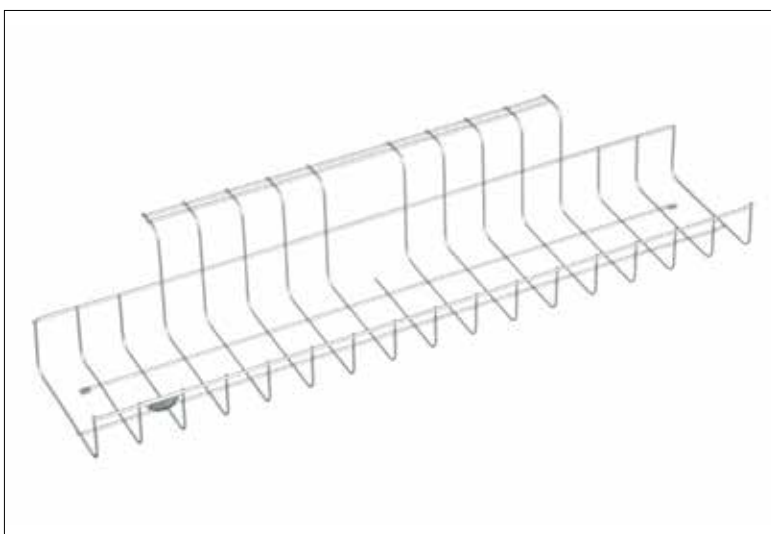

KABELDIKE QUICK

Linjeformad design för hög uppsättning under skrivbordet, lämplig placering vid t.ex besöksplats. Finns i två längder. Enkel montering.

Quick kabeldike

687548-2	L. 480	B. 95	D. 80	svart	215.00
687548-3	L. 480	B. 95	D. 80	silver	215.00
687573-2	L. 730	B. 95	D. 80	svart	231.00
687573-3	L. 730	B. 95	D. 80	silver	231.00