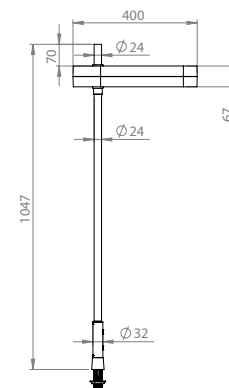

TABLE TOP SLIM

Table Top Slim levereras alltid med 3 m elkabel.

Table Top Slim, 2 el

Hålsågningsmått: 160x62 mm.

691229 silver -1 vit -2 svart -4 koppar

823.00

Table Top Slim, 1 el, 2 USB laddning

Hålsågningsmått: 160x62 mm.

691226 silver -1 vit -2 svart -4 koppar

1004.00

Table Top Slim, 3 el

Hålsågningsmått: 230x62 mm.

691227 silver -1 vit -2 svart -4 koppar

960.00

Table Top Slim, 2 el, 2 nät, USB data, VGA, HDMI, ljud

Hålsågningsmått: 270x62 mm.

Elkabel 3 m, övriga kablar 0,2 m medföljer.

691228 silver -1 vit -2 svart -4 koppar

1652.00

Table Top Slim, 1 el, USB A, USB C laddning

Hålsågningsmått: 160x62 mm.

691230 silver -1 vit -2 svart -4 koppar

1012.00

Tack vare dess diskreta design och montering på skrivbordet tar den minimalt med plats. Finns med olika bestyckningar och färger för enkel åtkomst av el ovan bord.

TABLE TOP SLIM, MED HÅL FÖR THE LIGHTNING

Table Top Slim, med hål för The Lightning

Table Top Slim med hål anpassat för The Lightning. 3 m elkabel.

1 el, 2 USB laddning. Hålsågningsmått: 148x62 mm och Ø 25 mm hål.

821161-1

vit

1105.00

821161-2

svart

1105.00

The Lightning Bordslampa

Kan monteras direkt i bordsskiva eller i Table Top Slim med hål för lampa, se nedan. Hålsågningsmått Ø 25 mm. Kabel 3,5 meter.

Har ojordad stickkontakt.

821055-1 Se ritning

vit

4717.00

821055-2 Se ritning

svart

4717.00