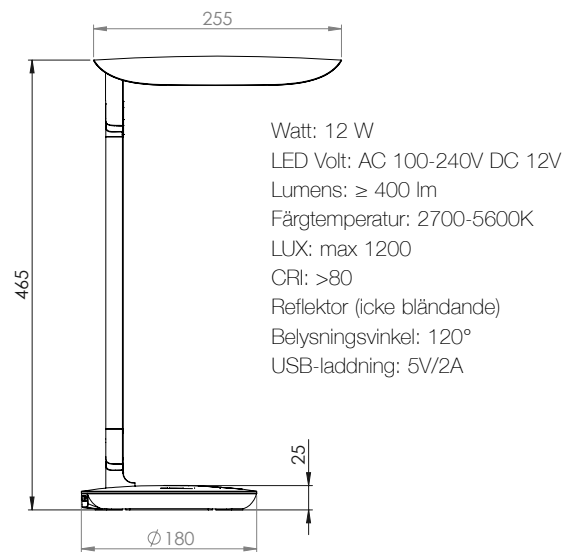

FUNKIA LED LAMPA

Funkia LED lampa

Justerbar i 6 olika ljusstyrkor och 4 olika färgtemperaturer. Med dubbla USB-portar (5V/2A). Har ojordad stickkontakt, 1,5 m.

821006
821006-1

svart 1590.00
vit 1590.00