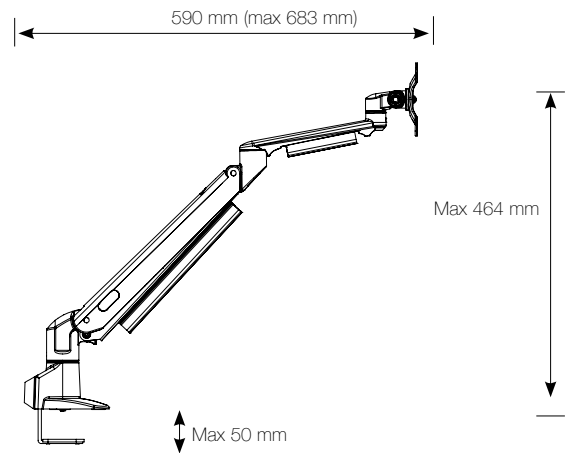

Monteringsmöjligheter: Klämfäste, genom bord, genom 80 mm kabelgenomföring. För montering på toolbar, se kapitlet Toolbar. Roterbar 360°. Tiltbar 185°.

VESA: VESA-fäste 75x75 och 100x100.

Produktvikt: Nettovikt 3,4 kg.