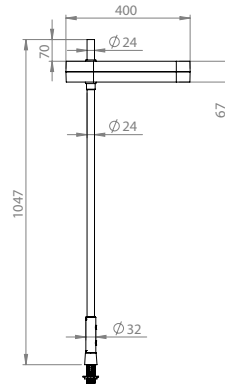

Watt (Hela lampan): 30+30W
LED Volt: AC 100-240V DC 24V
Lumens: ≥ 4400 lm
Färgtemp: 3500K
LUX: 1500/900/200 mm
CRI: >80
Belysningsvinkel: 120°