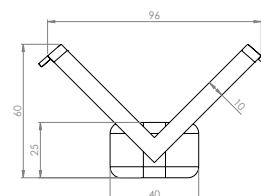

Woodlight Open Hut

821171-2	L. 1800	ask/svart	3995.00
821171-12	L. 1800	ask/vit	3995.00
821171-14	L. 1800	ask/grå	3995.00

Ledlist är monterad i träskena, kabel ingår.
585 mm mellan LED och dimmer, 3100 mm mellan dimmer och drivdon.
Europlug ingår.

Placera ej produkten i fuktiga utrymmen (utomhus/våtutrymme).

Montering, (görs av kund på plats): fästen monteras i sidor på produkten och hängs på valfri A30 skärm.

Watt: 12 W/m
Lumens: 1200 lm/m
Färgtemperatur: 3000K
LUX: max 230
CRI: >80
Belysningsvinkel: 120°