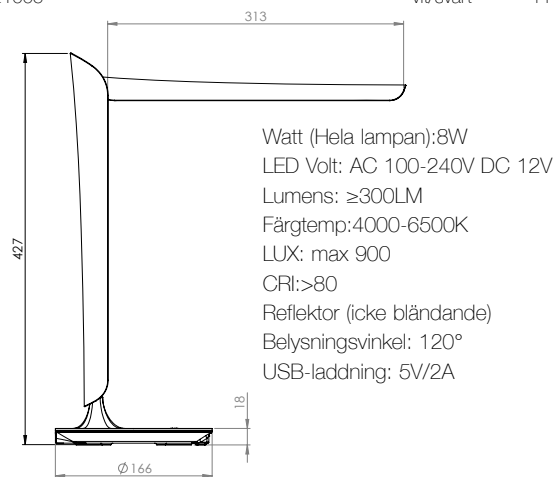

TULIP BORDSLAMPA LED

Tulip Bordslampa LED

Bordslampa med USB-laddning (0,7 A).
Har ojordad stickkontakt med 1,9 m kabel.

821005

vit/svart 1172.00

Hållare för att hänga Tulip på skärm A30

B. 172 H. 300 D. 65