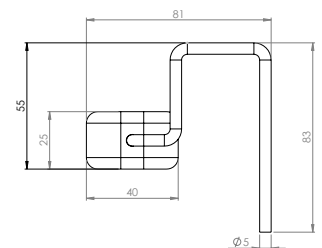

Woodlight A30

821164-2	L. 500	ask/svart	2695.00
821164-12	L. 500	ask/vit	2695.00
821165-2	L. 900	ask/svart	2995.00
821165-12	L. 900	ask/vit	2995.00
821166-2	L. 1300	ask/svart	3395.00
821166-12	L. 1300	ask/vit	3395.00
821167-2	L. 1800	ask/svart	3695.00
821167-12	L. 1800	ask/vit	3695.00

Ledlist är monterad i träskena, kabel ingår.
585 mm mellan LED och dimmer, 3100 mm mellan dimmer och drivdon.
Europlug ingår.

Placera ej produkten i fuktiga utrymmen (utomhus/våtrumme).

Montering, (görs av kund på plats): fästen monteras i sidor på produkten och hängs på valfri A30 skärm.

Watt: 12 W/m
Lumens: 1200 lm/m
Färgtemperatur: 3000K
LUX: max 230
CRI: >80
Belysningsvinkel: 120°