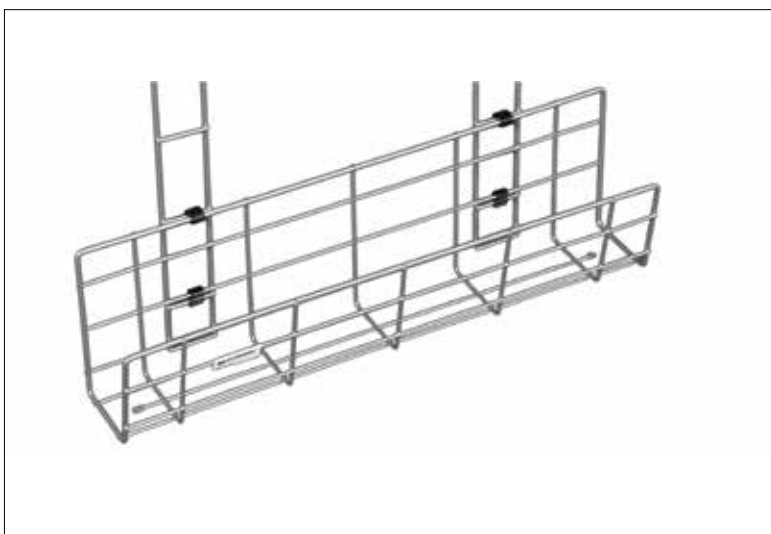

KABELDIKE CABLECARE

Originaldiket, det första kabeldiket på marknaden. Rymligt, mönsterskyddat uppsamlingsdike med ett kombinationssystem som ger möjlighet att seriekoppla diken i önskad längd för låg eller hög uppsättning. Dubbla diken för att hantera stora sladdmängder.

Kabeldike CableCare paketpris

2 st kabeldiken, 4 st upphängningsstegar, monteringsatts.

700150-2	L. 490	B. 105	D. 145	svart	466.00
700150-3	L. 490	B. 105	D. 145	silver	466.00
700180-2	L. 790	B. 105	D. 145	svart	487.00
700180-3	L. 790	B. 105	D. 145	silver	487.00

Kabeldike CableCare

700250-2	L. 490	B. 105	D. 145	svart	223.00
700250-3	L. 490	B. 105	D. 145	silver	223.00
700280-2	L. 790	B. 105	D. 145	svart	241.00
700280-3	L. 790	B. 105	D. 145	silver	241.00

Upphängningsstege

700237-2	L. 360	B. 45		svart	48.00
700237-3	L. 360	B. 45		silver	48.00