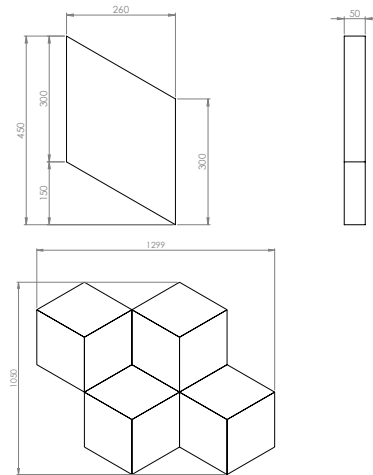

CUBISM ECOSUND®

Cubism är en lekfull väggabsorbent med rombformade paneler som kan varieras för att bilda unika mönster i olika färger. Klädd med textilen Hush i olika färger på svart/grå kärna.