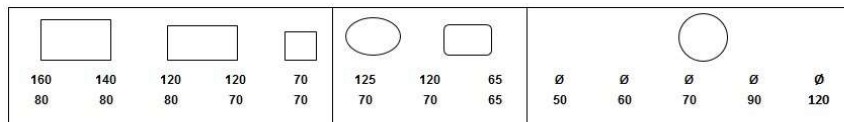

Bordsskivor

Bordsskivorna levereras i två prisgrupper: standardlaminat, björk F7921, ek F5374, vit F1040, ljusgrå F7927.

Standard color laminat: F8857 Just Gold, F2582 Lilac, F8751 Mojave, F7966 New Burgundy, F2297 Terril. Andra laminatfärger på begäran

Standard färg laminat

	1-5	6->
BA81018001CL, Färg Laminat Bordsskiva 22 mm 180x90	7017	5478
ba81018000CL, Färg Laminat Bordsskiva 22 mm 180x80	6633	5115
BA81016000CL, Färg Laminat Bordsskiva 22 mm 160x80	5702	4312
ba81014001CL, Färg Laminat Bordsskiva 22 mm 140x90	5035	4101
ba81014000CL, Färg Laminat Bordsskiva 22 mm 140x80	4771	3510
BA81012000CL, Färg Laminat Bordsskiva 22 mm 120x80	3639	2645
ba81012001CL, Färg Laminat Bordsskiva 22 mm 120x70	3446	2498
ba81006500CL, Färg Laminat 22 mm med runda hörn 65x65	3456	2533
ba81080801CL, Färg Laminat Bordsskiva 22 mm 80x80	3648	2541
ba81007001CL, Färg Laminat Bordsskiva 22 mm 70x70	2993	2353
ba81012500CL, Färg Laminat Bordsskiva 22 mm Ellips 125x70	4122	3142
ba81012002CL, Färg Laminat Bordsskiva 22 mm med runda hörn 120x70	4338	3153
BA81005000CL, Färg Laminat Bordsskiva 22 mm Ø50	2981	2247
BA81006000CL, Färg Laminat Bordsskiva 22 mm Ø60	3256	2757
BA81007000CL, Färg Laminat Bordsskiva 22 mm Ø70	3394	2907
BA81009000CL, Färg Laminat Bordsskiva 22 mm Ø90	4005	3198
BA81012004CL, Färg Laminat Bordsskiva 22 mm Ø120	5270	4924