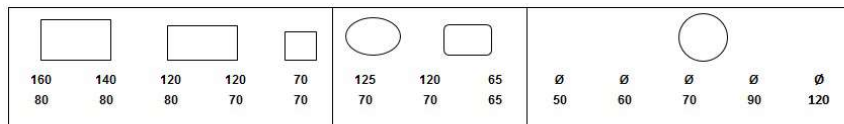

Bordsskivor

Bordsskivorna levereras i två prisgrupper: standardlaminat, björk F7921, ek F5374, vit F1040, ljusgrå F7927.

Standard color laminat: F8857 Just Gold, F2582 Lilac, F8751 Mojave, F7966 New Burgundy, F2297 Terril. Andra laminatfärger på begäran

Standardlaminat

	1-5	6->
BA8101800101, Bordsskiva 22 mm 180x90 Vikt: 26	5848	4565
ba8101800001, Bordsskiva 22 mm 180x80 Vikt: 23	5527	4262
BA8101600001, Bordsskiva 22 mm 160x80 Vikt: 22	4752	3594
ba8101400101, Bordsskiva 22 mm 140x90 Vikt: 20	4195	3418
ba8101400001, Bordsskiva 22 mm 140x80 Vikt: 18	3976	2924
BA8101200001, Bordsskiva 22 mm 120x80 Vikt: 15	3033	2204
ba8101200101, Bordsskiva 22 mm 120x70 Vikt: 13	2872	2082
ba8100650001, Bordsskiva 22 mm med runda hörn 65x65 Vikt: 4	2879	2110
ba8108080101, Bordsskiva 22 mm 80x80 Vikt: 10	3040	2119
ba8100700101, Bordsskiva 22 mm 70x70 Vikt: 8	2495	1960
ba8101250001, Bordsskiva 22 mm Ellips 125x70 Vikt: 12	3434	2617
ba8101200201, Bordsskiva 22 mm med runda hörn 120x70 Vikt: 13	3614	2629
BA8100500001, Bordsskiva 22 mm Ø50 Vikt: 3	2485	1873
BA8100600001, Bordsskiva 22 mm Ø60 Vikt: 4	2712	2298
BA8100700001, Bordsskiva 22 mm Ø70 Vikt: 6	2828	2422
BA8100900001, Bordsskiva 22 mm Ø90 Vikt: 10	3337	2665
BA8101200401, Bordsskiva 22 mm Ø120 Vikt: 18	4392	4103