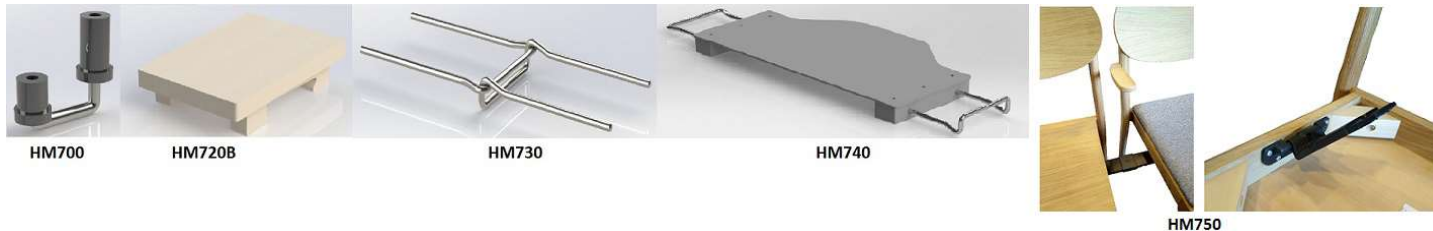

PG. 1	PG. 2	PG. 3	PG. 4	PG. 5	PG. 6
Medley* Lido* Cura* Tonal*	Wooly, Vita Bond*, Rock* Go Uni* Relate* Go Check* Go Couture* Cyber*, Grain*	Bardal, Focus, Focus Melange/, Fokus Royal, Step Step Melange* Silvertex, Margrethe	Blazer, Synergy Select, Track* Remix 3, Amdal, Pop*, Illusion, Illusion full grain Pop* Puxx, Crisp	Encircle Steelcut Trio 3 Capture Barnum	

Tillbehörs produkter

Kopplingsbeslag

HM700, Kopplingsbeslag HM700	241	Duun och Modus karmstol. Enkel böj, inte riktningstabil.
HM720B, Kopplingsbeslag HM720B	580	Täckplatta för HM730. Tillfredställer stabiliseringskrav.
HM730, Kopplingsbeslag HM730	556	Modus, för kombination med och utan armstöd.
HM740, Kopplingsbeslag HM740	945	Lake. Skjutbar m/täckplatta, inte riktningstabil.
HM750, Kopplingsbeslag HM750, kort	827	För stolar utan armstöd
HM751, Kopplingsbeslag HM751, lång	926	För stolar med armstöd

Nackkudde

HB1970, Nackkudde 1, liten	674	822	986	1077	1143	1465
HB1971, Nackkudde 2, stor	740	888	1052	1143	1209	1531
HB1972, Nackkudde 3, m/ "memory foam"	698	831	978	1060	1120	1409
HB1973, Nackkudde 4, m/sidostöd	762	886	1024	1100	1156	1426
HB1974, Nackkudde 5	668	813	973	1062	1127	1442

Nakkepute 1 Levereras som standard på Ergo, Pan, Duun, Bo och Gent. Passar även till andra vilfätöljer.

Nakkepute 2 Levereras som standard på Nordia. Passar även till andra vilfätöljer.

Nakkepute 3 Levereras som standard på Fjording vilfätölj. Passar även till andra vilfätöljer.

Nakkepute 4 Nackkudde med sidostöttning. Passar även till andra vilfätöljer.

Nakkepute 5 Levereras som standard på Crew vilfätölj. Passar även till andra vilfätöljer.

Mått	Höjd	Bredd
Nackkudde 1, liten	17	34
Nackkudde 2, stor	28	45
Nackkudde 3, m/ "memory foam"	20	40
Nackkudde 4, m/sidostöd	18	42
Nackkudde 5	19	44