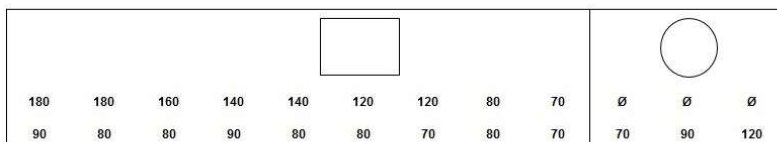

Bordsskivor

Bordsskivorna levereras i två prisgrupper: standardlaminat, björk F7921, ek F5374, vit F1040, ljusgrå F7927.

Standard color laminat: F8857 Just Gold, F2582 Lilac, F8751 Mojave, F7966 New Burgundy, F2297 Terril. Andra laminatfärger på begäran

Standard färg laminat

	1-5	6->
BA81018001CL, Färg Laminat Bordsskiva 22 mm 180x90	7017	5478
ba81018000CL, Färg Laminat Bordsskiva 22 mm 180x80	6633	5115
BA81016000CL, Färg Laminat Bordsskiva 22 mm 160x80	5702	4312
ba81014001CL, Färg Laminat Bordsskiva 22 mm 140x90	5035	4101
ba81014000CL, Färg Laminat Bordsskiva 22 mm 140x80	4771	3510
BA81012000CL, Färg Laminat Bordsskiva 22 mm 120x80	3639	2645
ba81012001CL, Färg Laminat Bordsskiva 22 mm 120x70	3446	2498
ba81006500CL, Färg Laminat 22 mm med runda hörn 65x65	3456	2533
ba81080801CL, Färg Laminat Bordsskiva 22 mm 80x80	3648	2541
ba81007001CL, Färg Laminat Bordsskiva 22 mm 70x70	2993	2353
ba81012500CL, Färg Laminat Bordsskiva 22 mm Ellips 125x70	4122	3142
ba81012002CL, Färg Laminat Bordsskiva 22 mm med runda hörn 120x70	4338	3153
BA81005000CL, Färg Laminat Bordsskiva 22 mm Ø50	2981	2247
BA81006000CL, Färg Laminat Bordsskiva 22 mm Ø60	3256	2757
BA81007000CL, Färg Laminat Bordsskiva 22 mm Ø70	3394	2907
BA81009000CL, Färg Laminat Bordsskiva 22 mm Ø90	4005	3198
BA81012004CL, Färg Laminat Bordsskiva 22 mm Ø120	5270	4924