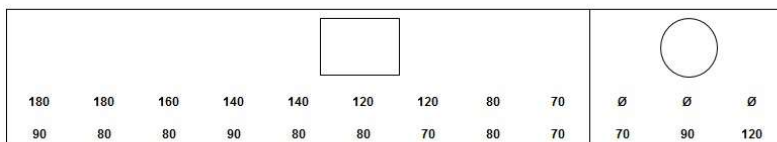

Bordsskivor

Bordsskivorna levereras i två prisgrupper: standardlaminat, björk F7921, ek F5374, vit F1040, ljusgrå F7927.

Standard color laminat: F8857 Just Gold, F2582 Lilac, F8751 Mojave, F7966 New Burgundy, F2297 Terril. Andra laminatfärger på begäran

Standardlaminat

	1-5	6->
BA8101800101, Bordsskiva 22 mm 180x90 Vikt: 26	5848	4565
ba8101800001, Bordsskiva 22 mm 180x80 Vikt: 23	5527	4262
BA8101600001, Bordsskiva 22 mm 160x80 Vikt: 22	4752	3594
ba8101400101, Bordsskiva 22 mm 140x90 Vikt: 20	4195	3418
ba8101400001, Bordsskiva 22 mm 140x80 Vikt: 18	3976	2924
BA8101200001, Bordsskiva 22 mm 120x80 Vikt: 15	3033	2204
ba8101200101, Bordsskiva 22 mm 120x70 Vikt: 13	2872	2082
ba8100650001, Bordsskiva 22 mm med runda hörn 65x65 Vikt: 4	2879	2110
ba8108080101, Bordsskiva 22 mm 80x80 Vikt: 10	3040	2119
ba8100700101, Bordsskiva 22 mm 70x70 Vikt: 8	2495	1960
ba8101250001, Bordsskiva 22 mm Ellips 125x70 Vikt: 12	3434	2617
ba8101200201, Bordsskiva 22 mm med runda hörn 120x70 Vikt: 13	3614	2629
BA8100500001, Bordsskiva 22 mm Ø50 Vikt: 3	2485	1873
BA8100600001, Bordsskiva 22 mm Ø60 Vikt: 4	2712	2298
BA8100700001, Bordsskiva 22 mm Ø70 Vikt: 6	2828	2422
BA8100900001, Bordsskiva 22 mm Ø90 Vikt: 10	3337	2665
BA8101200401, Bordsskiva 22 mm Ø120 Vikt: 18	4392	4103