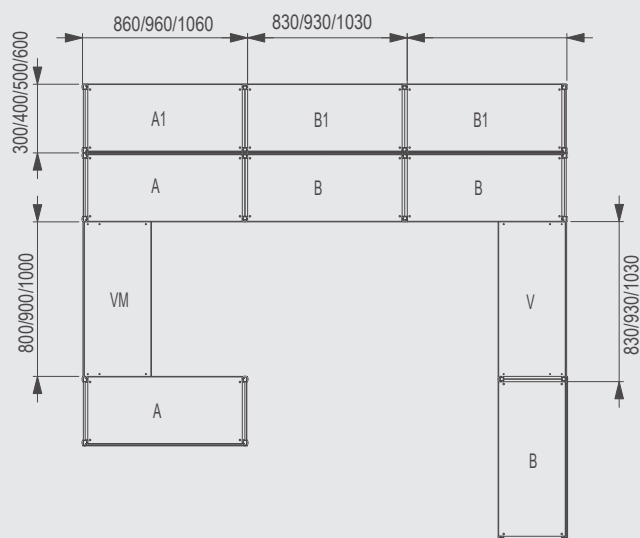

Lagerfack hög

Höjd 2000 mm. Levereras med 6 hyllplan.
Flexibelt inredningssystem av rejäl stålkonstruktion för extra hög belastning.

L 1000 RF Lagerfack A Start Rostfri

L 1308 RF	800x300 mm	9195,00
L 1309 RF	900x300 mm	9195,00
L 1310 RF	1000x300 mm	9195,00
L 1408 RF	800x400 mm	10079,00
L 1409 RF	900x400 mm	10079,00
L 1410 RF	1000x400 mm	10079,00
L 1508 RF	800x500 mm	11561,00
L 1509 RF	900x500 mm	11561,00
L 1510 RF	1000x500 mm	11561,00
L 1608 RF	800x600 mm	11561,00
L 1609 RF	900x600 mm	11561,00
L 1610 RF	1000x600 mm	11561,00

L 2000 RF Lagerfack B Påbyggnad Rostfri

L 2308 RF	800x300 mm	7537,00
L 2309 RF	900x300 mm	7537,00
L 2310 RF	1000x300 mm	7537,00
L 2408 RF	800x400 mm	8427,00
L 2409 RF	900x400 mm	8427,00
L 2410 RF	1000x400 mm	8427,00
L 2508 RF	800x500 mm	9902,00
L 2509 RF	900x500 mm	9902,00
L 2510 RF	1000x500 mm	9902,00
L 2608 RF	800x600 mm	9902,00
L 2609 RF	900x600 mm	9902,00
L 2610 RF	1000x600 mm	9902,00

L 3000 RF Lagerfack A1 Start Rygg Rostfri

L 3308 RF	800x300 mm	8618,00
L 3309 RF	900x300 mm	8918,00
L 3310 RF	1000x300 mm	8918,00
L 3408 RF	800x400 mm	9503,00
L 3409 RF	900x400 mm	9503,00
L 3410 RF	1000x400 mm	9503,00
L 3508 RF	800x500 mm	10985,00
L 3509 RF	900x500 mm	10985,00
L 3510 RF	1000x500 mm	10985,00
L 3608 RF	800x600 mm	10985,00
L 3609 RF	900x600 mm	10985,00
L 3610 RF	1000x600 mm	10985,00

L 4000 RF Lagerfack B1 Påbyggnad Rygg Rostfri

L 4308 RF	800x300 mm	6962,00
L 4309 RF	900x300 mm	6962,00
L 4310 RF	1000x300 mm	6962,00
L 4408 RF	800x400 mm	7852,00
L 4409 RF	900x400 mm	7852,00
L 4410 RF	1000x400 mm	7852,00
L 4508 RF	800x500 mm	9330,00
L 4509 RF	900x500 mm	9330,00
L 4510 RF	1000x500 mm	9330,00
L 4608 RF	800x600 mm	9330,00
L 4609 RF	900x600 mm	9330,00
L 4610 RF	1000x600 mm	9330,00

V 5000 RF Lagerfack Vinkel & Vinkel Mitt RF