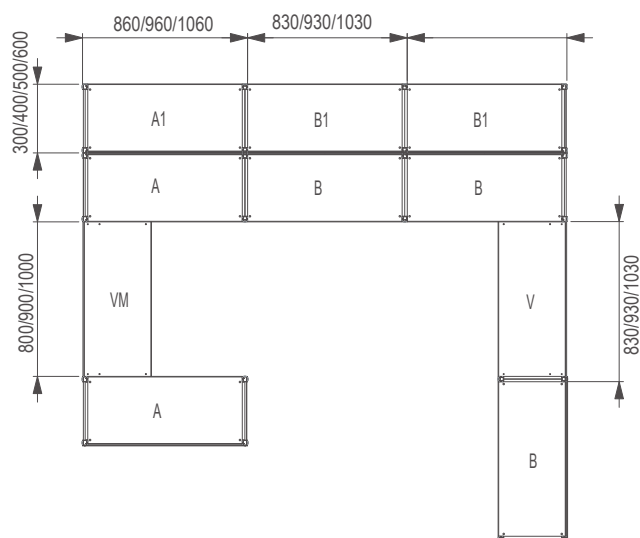

Hyllsystem

Flexibelt hängsystem · Permanent väggssystem · Fristående hyllsystem · Öppet system
Tillbehör hyllsystem · Steglöst väggssystem · C-Box väggssystem · Lagerfack · Scandinavia

Lägg till praktiska tillbehör

Lagerfack hög

Höjd 2000 mm. Levereras med 6 hyllplan.
Flexibelt inredningssystem av rejäl
stålkonstruktion för extra hög belastning.

Lagerfack A Start

L 1308	800x300 mm	5222,00
L 1309	900x300 mm	5222,00
L 1310	1000x300 mm	5222,00
L 1408	800x400 mm	5443,00
L 1409	900x400 mm	5443,00
L 1410	1000x400 mm	5443,00
L 1508	800x500 mm	5815,00
L 1509	900x500 mm	5815,00
L 1510	1000x500 mm	5815,00
L 1608	800x600 mm	5815,00
L 1609	900x600 mm	5815,00
L 1610	1000x600 mm	5815,00

Lagerfack B Påbyggnad

L 2308	800x300 mm	4242,00
L 2309	900x300 mm	4242,00
L 2310	1000x300 mm	4242,00
L 2408	800x400 mm	4464,00
L 2409	900x400 mm	4464,00
L 2410	1000x400 mm	4464,00
L 2508	800x500 mm	4838,00
L 2509	900x500 mm	4838,00
L 2510	1000x500 mm	4838,00
L 2608	800x600 mm	4838,00
L 2609	900x600 mm	4838,00
L 2610	1000x600 mm	4838,00

Lagerfack A1 Start Rygg

L 3308	800x300 mm	4983,00
L 3309	900x300 mm	4983,00
L 3310	1000x300 mm	4983,00
L 3408	800x400 mm	5204,00
L 3409	900x400 mm	5204,00
L 3410	1000x400 mm	5204,00
L 3508	800x500 mm	5572,00
L 3509	900x500 mm	5572,00
L 3510	1000x500 mm	5572,00
L 3608	800x600 mm	5572,00
L 3609	900x600 mm	5572,00
L 3610	1000x600 mm	5572,00

Lagerfack B1 Påbyggnad Rygg

L 4308	800x300 mm	3999,00
L 4309	900x300 mm	3999,00
L 4310	1000x300 mm	3999,00
L 4408	800x400 mm	4223,00
L 4409	900x400 mm	4223,00
L 4410	1000x400 mm	4223,00
L 4508	800x500 mm	4590,00
L 4509	900x500 mm	4590,00
L 4510	1000x500 mm	4590,00
L 4608	800x600 mm	4590,00
L 4609	900x600 mm	4590,00
L 4610	1000x600 mm	4590,00

Lagerfack Vinkel & Vinkel Mitt