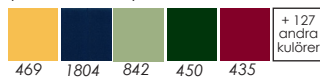

Materialutförande	Art.nr	Pris						
Bok svartbets/krom	54238	3480	-	-	-	-	-	-
Bok vitbets/krom	54239	3480	-	-	-	-	-	-
Bok kundbets/krom	54240	3825	-	-	-	-	-	-
Bok svartbets/lack	54241	3655	-	-	-	-	-	-
Bok vitbets/lack	54242	3655	-	-	-	-	-	-
Bok kundbets/lack	54243	4020	-	-	-	-	-	-

Lack ovan: vit, svart, silver

Klädd sits	Art.nr	Pris	KT/T1	T2	T3	T4	T5
Bok svartbets/krom	54244	-	3800	3860	3915	3955	4005
Bok vitbets/krom	54245	-	3800	3860	3915	3955	4005
Bok kundbets/krom	54246	-	4170	4230	4285	4325	4375
Bok svartbets/lack	54247	-	3975	4040	4090	4135	4185
Bok vitbets/lack	54248	-	3975	4040	4090	4135	4185
Bok kundbets/lack	54249	-	4370	4430	4480	4525	4575

Lack ovan: vit, svart, silver

Hel klädsel	Art.nr	Pris	KT/T1	T2	T3	T4	T5
Helklädd/krom	54250	-	3480	3630	3750	3855	3975
Helklädd/lack	54251	-	3545	3695	3820	3925	4045

Lack ovan: vit, svart, silver

Tillval	Art.nr	Pris					
Lack, stativ - Valfri färg (RAL)	53847	Startkostnad 1950 kr per RAL-kulör. Därefter 75 kr/stol.					
Kopplingsbeslag (fast, bipackas)	53959	375	-	-	-	-	-
Filtassar, per stol (monterade)	54200	40	-	-	-	-	-
Laminat (villkor minimiantal 30 st)	54751	500	-	-	-	-	-

(Se urval nedan)