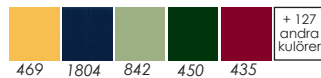

Materialutförande	Art.nr	Pris							

Bok svartbets/krom	54210	5840	-	-	-	-	-	-	-
Bok vitbets/krom	54211	5840	-	-	-	-	-	-	-
Bok kundbets/krom	54212	6425	-	-	-	-	-	-	-
Bok svartbets/lack	54213	5840	-	-	-	-	-	-	-
Bok vitbets/lack	54214	5840	-	-	-	-	-	-	-
Bok kundbets/lack	54215	6425	-	-	-	-	-	-	-

(Lack ovan: vit, svart, silver)

Klädd sits	Art.nr	Pris	KT/T1	T2	T3	T4	T5

Bok svartbets/krom	54216	-	6160	6220	6275	6315	6365
Bok vitbets/krom	54217	-	6160	6220	6275	6315	6365
Bok kundbets/krom	54218	-	6630	6690	6745	6785	6835
Bok svartbets/lack	54219	-	6160	6220	6275	6315	6365
Bok vitbets/lack	54220	-	6160	6220	6275	6315	6365
Bok kundbets/lack	54221	-	6630	6690	6745	6785	6835

(Lack ovan: vit, svart, silver)

Hel kläddesl	Art.nr	Pris	KT/T1	T2	T3	T4	T5

Helklädd/krom	54222	-	5825	5975	6100	6205	6325
Helklädd/lack	54223	-	5825	5975	6100	6205	6325

(Lack ovan: vit, svart, silver)

Tillval	Art.nr	Pris

Lack, stativ - Valfri färg (RAL)	53847	Startkostnad 1950 kr per RAL-kulör. Därefter 75 kr per stol.
Armstöd per stol	54198	1240
Höj- och sänkbar	54869	775
Laminat (villkor minimiantal 30 st)	54751	500

(Se urval nedan)