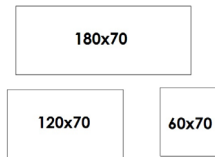

edge.

Högtryckslaminat fasad kant, tjocklek 22 mm mdf, abs-kantlist i matchande kulör.

Björklaminat har inför prislista 2022-04-01 modifierats något i kulör. inoff tar inget ansvar för historiska order som inte matchar nya beställningar.

bordsskivor.

Mått (cm)	Vit	Björk	Ask	Ek	Information
					Se sida 54 för information om räkneexempel.
60x70 120x70 180x70	1895 3395 4595	2195 4395 6995	2595 4695 7995	2595 4695 7995	*Minimidebitering vid m²-pris: Vit 1995 kr Björk 2365 kr Ask 2695 kr Ek 2695 kr
Pris per m2 (se viktig information och räkneexempel på sida 54.)					
	3955/m²*	5295/m²*	5995/m²*	5995/m²*	Ej raka sidor: Tillägg på 490 kr per bordsskiva, se info sida 54.
Tillval, ljuddämpande material under ytskikt.					
	890/m²	890/m²	890/m²	890/m²	

Vid en förfrågan om antal överstigande tre bordsskivor i specialmått, vänligan kontakta oss.

desktop. / linoleum.

Belagd med desktop / linoleum. Melamin, 19 mm spånskiva. Rak kant, ABS-kantlist i matchande kulör.