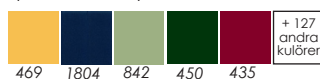

Materialutförande	Art.nr	Pris						
Bok svartbets/krom	54224	3370	-	-	-	-	-	-
Bok vitbets/krom	54225	3370	-	-	-	-	-	-
Bok kundbets/krom	54226	3705	-	-	-	-	-	-
Bok svartbets/lack	54227	3715	-	-	-	-	-	-
Bok vitbets/lack	54228	3715	-	-	-	-	-	-
Bok kundbets/lack	54229	4090	-	-	-	-	-	-

(Lack ovan: vit, svart, silver)

Klädd sits	Art.nr	Pris	KT/T1	T2	T3	T4	T5
Bok svartbets/krom	54230	-	3690	3755	3805	3850	3900
Bok vitbets/krom	54231	-	3690	3755	3805	3850	3900
Bok kundbets/krom	54232	-	4055	4115	4170	4210	4260
Bok svartbets/lack	54233	-	3715	3775	3825	3870	3920
Bok vitbets/lack	54234	-	3715	3775	3825	3870	3920
Bok kundbets/lack	54235	-	4090	4155	4205	4245	4300

(Lack ovan: vit, svart, silver)

Hel kläddsel	Art.nr	Pris	KT/T1	T2	T3	T4	T5
Helklädd/krom	54236	-	3465	3615	3740	3840	3960
Helklädd/lack	54237	-	3485	3635	3760	3860	3985

(Lack ovan: vit, svart, silver)

Tillval	Art.nr	Pris
Lack, stativ - Valfri färg (RAL)	53847	Startkostnad 1950 kr per RAL-kulör. Därefter 75 kr/stol.
Kopplingsbeslag (fast, bipackas)	53959	375
Filtassar, per stol (monterade)	54200	40
Laminat (villkor minimiantal 30 st)	54751	500

(Se urval nedan)