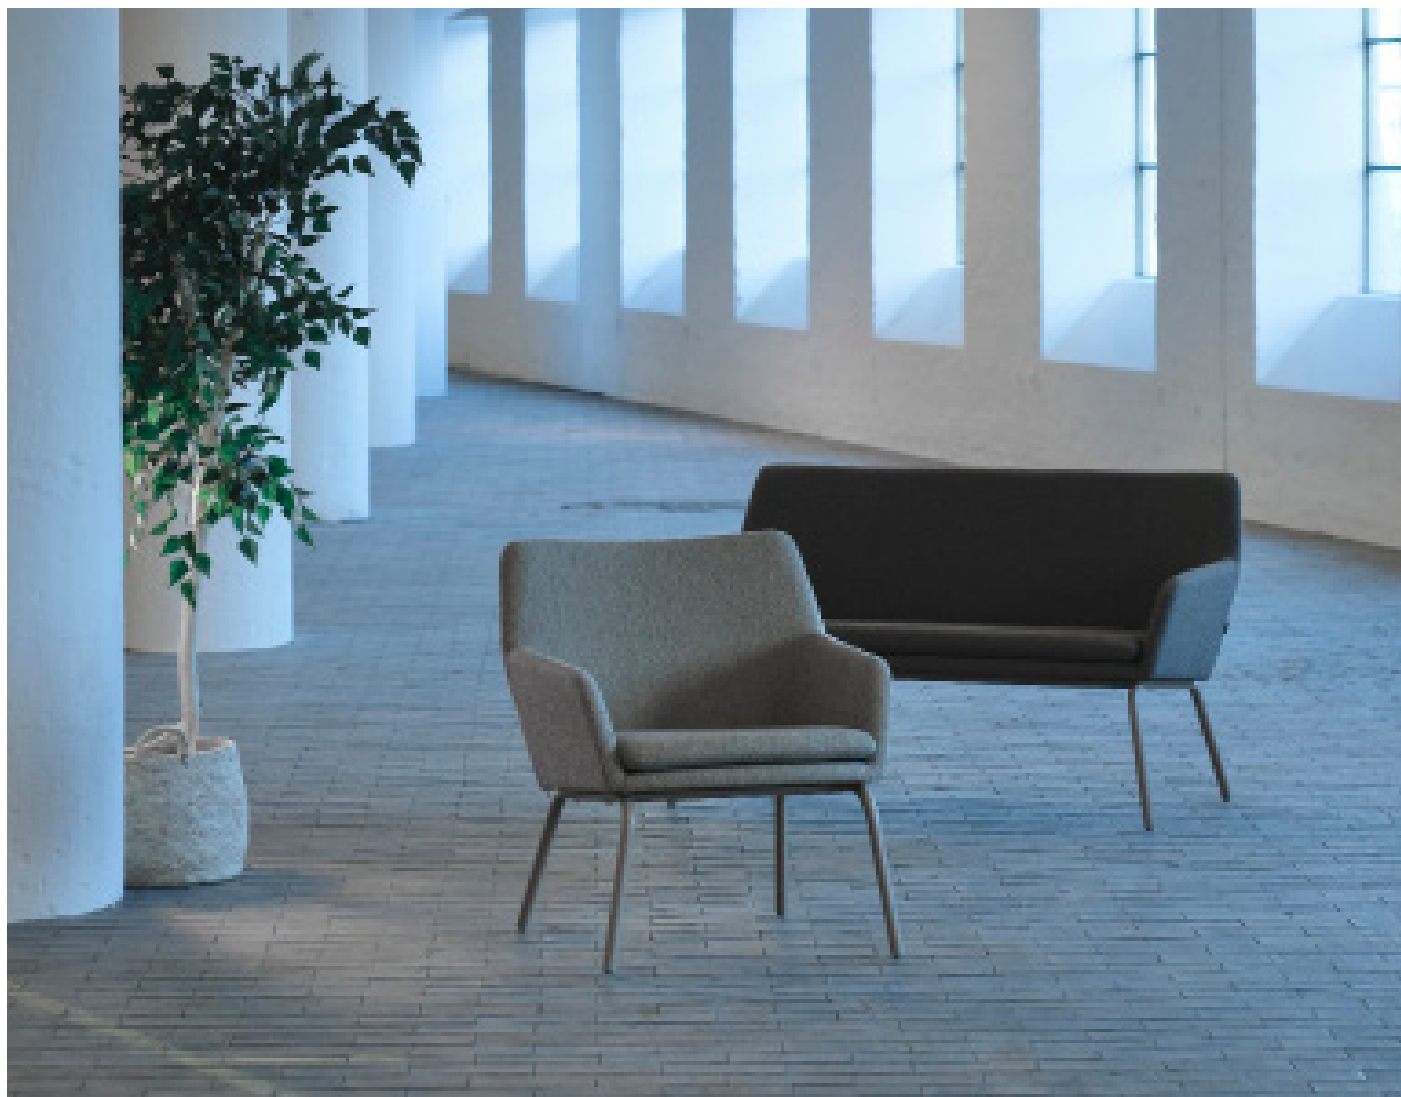

play.

Design: Josefine Alpen

Play är en svenskproducerad modulsoffserie med nozag och kallskum i sitsen. Modulerna finns i olika storlekar och former och kan kombineras med hög eller låg rygg samt med eller utan armstöd. Dessutom kan man erhålla soffan med höga sidovägggar. Levereras omonterad.