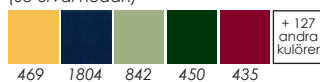

Materialutförande	Art.nr	Pris						
Bok svartbets/krom	53798	2440	-	-	-	-	-	-
Bok vitbets/krom	53799	2440	-	-	-	-	-	-
Bok kundbets/krom	53800	2680	-	-	-	-	-	-
Bok svartbets/lack	53801	2590	-	-	-	-	-	-
Bok vitbets/lack	53802	2590	-	-	-	-	-	-
Bok kundbets/lack	53803	2850	-	-	-	-	-	-

(Lack ovan: vit, svart, silver)

Klädd sits	Pris	KT/T1	T2	T3	T4	T5	
Bok svartbets/krom	53804	-	2715	2775	2830	2870	2920
Bok vitbets/krom	53805	-	2715	2775	2830	2870	2920
Bok kundbets/krom	53806	-	2985	3045	3095	3140	3190
Bok svartbets/lack	53807	-	2865	2930	2980	3020	3075
Bok vitbets/lack	53808	-	2865	2930	2980	3020	3075
Bok kundbets/lack	53809	-	3155	3215	3270	3310	3360

(Lack ovan: vit, svart, silver)

Hel kläddesl	Pris	KT/T1	T2	T3	T4	T5	
Helklädd/krom	53810	-	2635	2785	2910	3015	3135
Helklädd/lack	53811	-	2695	2845	2965	3070	3190

(Lack ovan: vit, svart, silver)

Tillval	Pris	
Lack, stativ - Valfri färg (RAL)	53847	Startkostnad 1950 kr per RAL-kulör. Därefter 75 kr/stol.
Kopplingsbeslag (fast, bipackas)	53959	375
Filtassar, per stol (monterade)	54200	40
Laminat (villkor minimalt 30 st)	54751	500

(Se urval nedan)