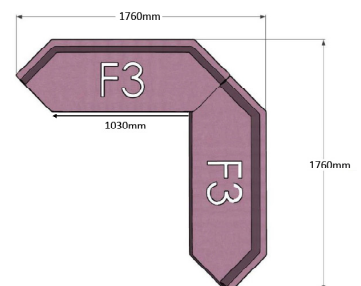

Bredd: 152 cm
Djup: 48 (50) cm
Sitt höjd: 45 cm
Sitt djup: 48 cm
Total höjd: 45 (78) cm

Ytbehandling: Lack
(vit, svart, silver)

Tygåtgång: Se resp. produkt
Läderåtgång: Se resp. produkt

18 390:- brutto

39 720:- brutto