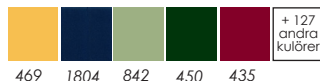

Startkostnad 1950 kr per RAL-kulör. Därefter 75 kr per stol.
1240 - - - - -
40 - - - - -
500 - - - - -