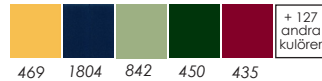

(Se urval nedan)

Startkostnad 1950 kr per RAL-kulör. Därefter 75 kr/stol.

40	-	-	-	-	-
485	-	-	-	-	-

+ 127
andra
kulöret

cab. låg

Design: Lars Hofsjö

Bredd: 45 cm
 Djup: 38 cm
 Sitthöjd: 65 cm
 Sittdjup: 36 cm
 Totalhöjd: 65 cm