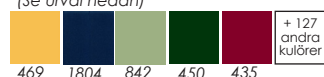

Materialutförande	Art.nr	Pris							
Bok svartbets/krom	53841	3135	-	-	-	-	-	-	-
Bok vitbets/krom	53842	3135	-	-	-	-	-	-	-
Bok kundbets/krom	53843	3450	-	-	-	-	-	-	-
Bok svartbets/lack	53844	3305	-	-	-	-	-	-	-
Bok vitbets/lack	54440	3305	-	-	-	-	-	-	-
Bok kundbets/lack	59019	3635	-	-	-	-	-	-	-

(Lack ovan: vit, svart, silver)

Klädd sits	Art.nr	Pris	KT/T1	T2	T3	T4	T5
Bok svartbets/krom	54252	-	3415	3480	3530	3575	3625
Bok vitbets/krom	54253	-	3415	3480	3530	3575	3625
Bok kundbets/krom	54254	-	3755	3820	3870	3915	3965
Bok svartbets/lack	54255	-	3585	3650	3700	3745	3795
Bok vitbets/lack	54256	-	3585	3650	3700	3745	3795
Bok kundbets/lack	54257	-	3950	4010	4060	4105	4155

(Lack ovan: vit, svart, silver)

Hel kläddesl	Art.nr	Pris	KT/T1	T2	T3	T4	T5
Helklädd/krom	53688	-	3220	3370	3495	3595	3715
Helklädd/lack	53854	-	3385	3535	3655	3760	3880

(Lack ovan: vit, svart, silver)

Tillval	Art.nr	Pris					
Lack, stativ - Valfri färg (RAL)	53847		Startkostnad 1950 kr per RAL-kulör. Därefter 75 kr/stol.				
Kopplingsbeslag (fast, bipackas)	53959	375	-	-	-	-	-
Filtassar, per stol (monterade)	54200	40	-	-	-	-	-
Laminat (villkor minimiantal 30 st)	54751	500	-	-	-	-	-

(Se urval nedan)