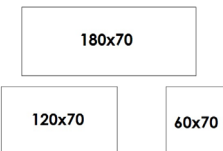

Mått (cm)	Svart 4023	Sandsten 4175	Aska 4132	Oliv 4184	Information
					Se sida 54 för information om räkneexempel.
120x70 160x80 180x70 180x80	3290 4390 4590 4990	3290 4390 4590 4990	3290 4390 4590 4990	3290 4390 4590 4990	*Minimidebitering vid m²-pris: desktop/linoleum: 2495 kr
diam 50 diam 70	2030 2390	2030 2390	2030 2390	2030 2390	Ej raka sidor: Tillägg på 490 kr per bordsskiva, se info sida 54.
Pris per m2 (se viktig information och räkneexempel på sida 50.)					
	3995/m²*	3995/m²*	3995/m²*	3995/m²*	
Tillval, ljuddämpande material under ytskikt.					
	890/m²*	890/m²*	890/m²*	890/m²*	

Vid en förfrågan om antal överstigande tre bordsskivor i specialmått, vänligan kontakta oss.

inoff.