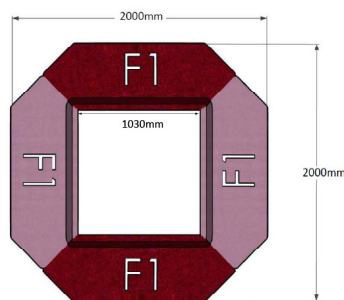

39 720:- brutto