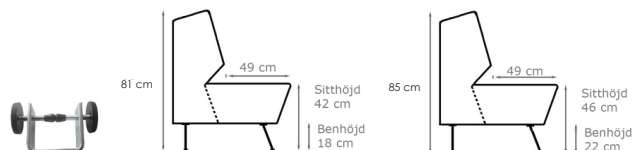

Support är en svenskproducerad serie som består av soffor och pallar som kläs i valfritt tyg, konstläder eller läder. Benen finns såväl i metall som trä och är alltid försedda med ställfötter och kan fås i två höjder, 42 eller 46 cm. Support har nozagbotten och är stoppad med kallsaum.

Bordet Flex är anpassat för våra modulära soffserier, Play, Support och Flipper. Se sid 40

[Läs mer om Support på inoff.se/support](http://inoff.se/support)