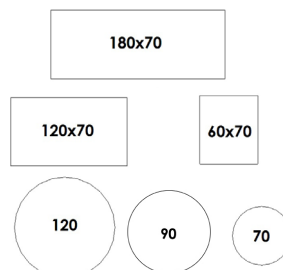

basic.

Melamin, rak kant, tjocklek 19 mm spånskiva, abs-kantlist i matchande kulör.

Mått (cm)	Vit	Ljusgrå	Information
			Se sida 54 för information om räkneexempel. *Minimidebitering vid m²-pris: 1195 kr Ej raka sidor: Tillägg på 490 kr per bordsskiva, se info sida 54. *vid önskemål om annan färg vänligen kontakta oss för offert
60x70 120x70 180x70	745 1095 1430	745 1095 1430	
diam 70 diam 90 diam 120	1190 1490 1795	1190 1490 1795	
Pris per m² (se viktig information och räkneexempel på sida 54)			
	1295/m²*	1295/m²*	
Tillval, ljuddämpande material under ytskikt.			
	890/m²	890/m²	

Vid en förfrågan om antal överstigande tre bordsskivor i specialmått, vänligen kontakta oss.

bordsskivor.

plain.

Högtryckslaminat, rak kant, tjocklek 19 mm spånskiva, abs-kantlist i matchande kulör.

Björklaminat har inför prislista 2022-04-01 modifierats något i kulör. inoff tar inget ansvar för historiska order som inte matchar nya beställningar.