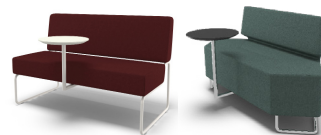

flex.

Design: inoff

Flex är ett flexibelt bord anpassat för våra modulära soffserier Play, Support och Flipper. Bordets stativ är i metall, som lackas eller kromas och monteras fast enkelt på valfri plats i soffans trästomme. Bordsskivorna finns i olika utföranden, och det kan också väljas annat utförande på skiva från vårt sortiment. Passar till Flipper, Play och Support.

Kan kombineras med olika bordsskivor från vårt sortiment, se sid 55-57.

[Läs mer om Flex på inoff.se/flex](https://www.inoff.se/flex)

Teknisk information / mått, cm

Runt bord:	40 cm i diam
Höjd från sits Play:	21 cm
Höjd från sits Flipper:	21 cm
Höjd från sits Support:	21 cm

(Från sits till undersida av bordsskiva)

Materialutförande

Materialutförande	Art.nr	Pris
Svart eklaminat / lack	54434+54538	1490
Vit laminat / lack	54537+54538	1490
Ask laminat / lack	54541+54538	1890
(Lack ovan: svart, vit, silver)		
Svart eklaminat / krom	54434+54539	1990
Vit laminat / krom	54537+54539	1990
Ask laminat / krom	54541+54539	2290

För desktop/linoleum, v.v. se sid 56

Lack, stativ - Valfri färg (RAL) 54602 560

joe.

Design: Anton Björnsing

new

Joe bord är ett soffbord i två storlekar på fyra ben där stativet är i metall som lackas eller kromas och möjligheterna till bordsskivor är många. Joe är stapelbart och passar utmärkt tillsammans med pallen Joe.

[Läs mer om Joe på inoff.se/joe](https://www.inoff.se/joe)

Materialutförande

Laminat

Vit

Svartbets

Ask

Björk

Ek

Vitbets

Kombinera valfritt mellan bordsskiva och stativ

Pris

Skiva, diam 50 cm (endast bordsskiva)	53205	53206	54549	54894	54896	54892	890
Stativ, höjd 45 cm Total diameter: 57 cm							
Svartlack	54545-SV						2390
Vitlack	54545-VI						2390
Silverlack	54545-SI						2390
Krom	54544						2390