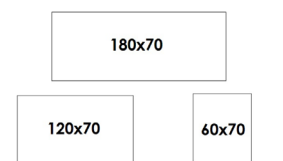

Mått (cm)	Vit	Björk	Ek	Ask	Information
					Se sida 54 för information om räkneexempel. *Minimidebitering vid m²-pris: Vit 1245 kr Björk 1445 kr Ek/Ask 1490 kr Ej raka sidor: Tillägg på 490 kr per bordsskiva, se info sida 54.
60x70 120x70 180x70	1395 1695 2590	1495 1995 3195	1695 2095 3695	1695 2095 3695	
Pris per m² (se viktig information och räkneexempel på sida 54.)					
	2095/m²*	2145/m²*	2295/m²*	2295/m²*	
Tillval, ljuddämpande material under ytskikt.					
	890/m²*	890/m²*	890/m²*	890/m²*	

Vid en förfrågan om antal överstigande tre bordsskivor i specialmått, vänligen kontakta oss.