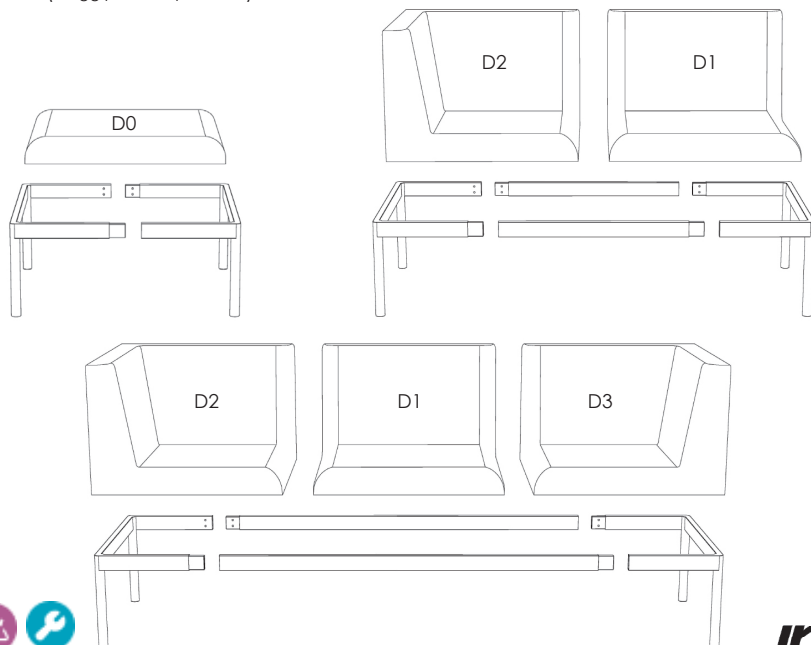

Delad klädsel
Sitt-/ryggmodul (D1): 0,8 lpm / 1 lpm
1,2 m² / 1,4 m²

Hörnmodul (D2, D3): 0,7 lpm / 1,55 lpm
1 m² / 2,2 m²

Materialutförande	Art.nr	Pris	KT/T1	T2	T3	T4	T5
Sittmodul (D0)	59002	-	2175	2425	2630	2805	3005
Sitt-/ryggmodul (D1)	59003	-	3795	4195	4525	4800	5120
Hörnmodul vänster (D2)	59005	-	5500	6020	6455	6815	7235
Hörnmodul höger (D3)	59004	-	5500	6020	6455	6815	7235

Bordsskiva (D4)

Vit laminat 62 cm	58513	1190	-	-	-	-	-
Svart eklaminat 62 cm	58514	1390	-	-	-	-	-
Askaminat 62 cm	58515	1390	-	-	-	-	-
<i>(Läs mer om Day bord på sida 38)</i>							
Vit laminat 124 cm	58517	1790	-	-	-	-	-
Svart eklaminat 124 cm	58518	1990	-	-	-	-	-
Askaminat 124 cm	58519	1990	-	-	-	-	-
<i>(Läs mer om Day bord på sida 38)</i>							

Förvaringsmodul (D5)

Förvaringsmodul 62 cm	58617	5235	-	-	-	-	-
Insats, kryss	58627	860	-	-	-	-	-
<i>(vit, svart)</i>							

Teknisk information / mått, cm	Materialutförande	Art.nr	Pris
Benpar 2-pack <i>(komplett en enhet)</i>	Lack <i>(Lack ovan: vit, svart)</i>	58516	1990
Mellanstag för modul 124 cm <i>(Fram och bak)</i>	Lack <i>(Lack ovan: vit, svart)</i>	58520	1090
Mellanstag för modul 186 cm <i>(Fram och bak)</i>	Lack <i>(Lack ovan: vit, svart)</i>	58524	1790

Tillval	Pris
Armstöd mellan moduler	59368 1890
Kopplingsbeslag, per styck	58583 295
<i>(Rekommenderas 2 st per koppling)</i>	
Tillval valfri färg (RAL)	59006 1195
<i>(Per komplett stativ)</i>	
Tillval valfri färg (NCS)	58629 975
<i>(Per förvaringsmodul inkl insats kryss)</i>	
Delad klädsel <i>(tillägg på KT/T1-pris ovan)</i>	+5%

inoff.