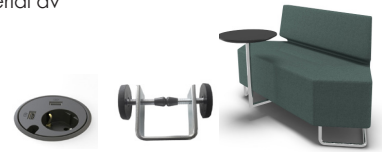

Materialutförande	Art.nr	Pris	KT/T1	T2	T3	T4	T5
F0 Bänk 152, lack Tygåtgång: 1,8 lpm Läderåtgång: 2,62 m²	54284	-	6855	7305	7675	7985	8345
F1 Sofa mittenrygg, lack Tygåtgång: 3 lpm Läderåtgång: 4,3 m²	54285	-	9930	10680	11295	11815	12415
F2H Sofa högersvängd rygg, lack Tygåtgång: 3,4 lpm Läderåtgång: 5,3 m²	54286	-	10755	11600	12300	12885	13570
F2V Sofa vänstersvängd rygg, lack Tygåtgång: 3,4 lpm Läderåtgång: 5,3 m²	54287	-	10755	11600	12300	12885	13570
F3 Sofa helrygg, lack Tygåtgång: 3,8 lpm Läderåtgång: 5,4 m²	54288	-	12440	13385	14170	14820	15585
Trekantsmodul / per st Tygåtgång: 0,80 lpm Läderåtgång: 0,65 m²	54333	-	2340	2540	2705	2845	3005

Tillval	Pris						
Kopplingsbeslag, per styck <i>(Rekommenderas 2 st per koppling)</i>	53039	260	-	-	-	-	-
Bultning <i>(istället för kopplingsbeslag)</i>	54865	335	-	-	-	-	-
Tillval krom, per benpar	53943	490	-	-	-	-	-
Tillval valfri färg (RAL), per benpar	53848	685	-	-	-	-	-
Delad klädsel <i>(tillägg på KT/T1-pris ovan)</i>		+5%	-	-	-	-	-
Powerdot	935-PD16	1015	-	-	-	-	-
<i>(1 st el, 2 st USB, se sida 80)</i>							
Powerdot Konsol Mini, Dubbel	935-SF02B	355	-	-	-	-	-
<i>(Ange även 935-PM50 eller 935-PM51, se sida 84)</i>							
Powerdot Konsol Mini, Enkel	935-SF01B	305	-	-	-	-	-
<i>(Ange även 935-PM50 eller 935-PM51, se sida 84)</i>							
Stansade hål för bultning i golv	54776	465	-	-	-	-	-
<i>(Anges vid order)</i>							

Bredd: 152 cm
Djup: 48 (50) cm
Sitt höjd: 45 cm
Sitt djup: 48 cm
Total höjd: 45 (78) cm

Ytbehandling: Lack
(vit, svart, silver)

Tygåtgång: Se resp. produkt
Läderåtgång: Se resp. produkt