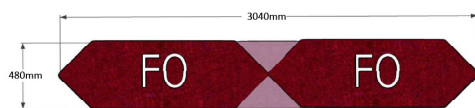

Bredd: 152 cm
Djup: 48 (50) cm
Sitt höjd: 45 cm
Sitt djup: 48 cm
Total höjd: 45 (78) cm

Ytbehandling: Lack
(vit, svart, silver)

Tygåtgång: Se resp. produkt
Läderåtgång: Se resp. produkt

18 390:- brutto

39 720:- brutto