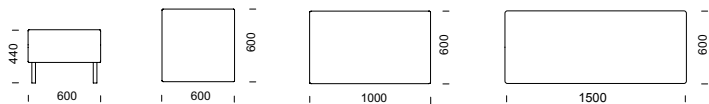

KUBB rund pall
Ø 65 cm
Ø 90 cm

KUBB rektangulär pall
60x100 cm
60x150 cm

KUBB kvadratisk pall
60x60 cm

KUBB halvcirkelformad pall
180 x 90 cm

KUBB ellipsformad pall
110 x 70 cm

51

KUBB pall

FAKTA Pallar med ben i björk. Som tillval finns ben i lackad bok, oljad eller lackad ek, ben i metall alternativt medar i silverlack. Avtagbar klädsel. Stopning av kallsaum.