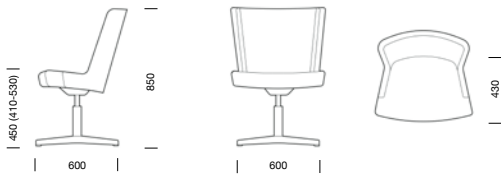

41

FLEXI stol