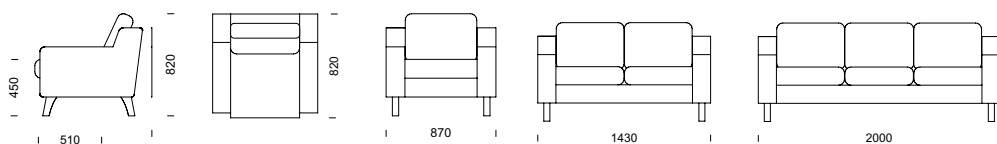

23

CASINO fätölj/soffa