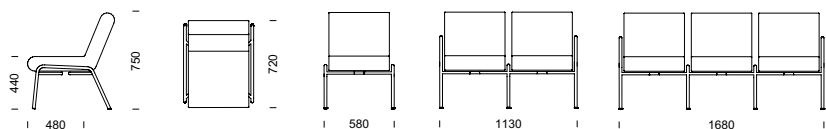

BIA fåtölj i stål (pris i SEK)

Fåtölj	580/720/750/440/480 mm	1,4 m	5 215	5 552	5 967	6 039	6 241
Extra klädsel	–	1,4 m	1 353	1 975	2 398	2 472	2 677

BIA tillval (pris i SEK)

	Trästativ täcklackat, vit/svart	Kromlackat stålrörsstativ	Pulverlackat stålrörsstativ specialkulör	Armstödsplattor	Sjukhusväv
	tillägg/enhet	tillägg/enhet	tillägg/enhet	tillägg/par	tillägg/enhet
fåtölj	545	1000 + startkostnad	409 + startkostnad	björk el. bok 554	883
	specialfärg mot tillägg			ek 636	

lackerat stål eller gavel i formpressat trä. Klädseln är helt avtagbar på samtliga varianter.

Design: Staffan Lauthers

BIA 2-sitssoffa med låg mellangavel och låga sidogavlar.

BIA 3-sitssoffa

BIA pall

BIA 4-sitssoffa totalbredd 223 cm

BIA 4-sitspall totalbredd 223 cm

BIA 3-sitspall

BIA
soffa & pall

FAKTA Stomme i pulverlackerat stålrör (silver: RAL 9006). Sittelement i formpressad plywood med stoppling av kallskum. Klädseln är helt avtagbar. Sidogavlar finns i högt och lågt utförande och mellangavlar i stål finns i lågt utförande. Sidogavlar kan även fås i formpressad björkplywood. Den höga gaveln kan förses med armstödsplatta i bok, björk eller ek.

BIA sektionsmöbel (pris i SEK)	b/d/h/sitthöjd/sitsdjup	Tyg- åtgång	Insänt tyg	Prisgr.1	Prisgr. 2	Prisgr. 3	Prisgr. 4
1-sitsmodul exkl. gavlar	500/720/750/440/480 mm	1,4 m	4 415	4 752	5 168	5 239	5 441
2-sitssoffa	1130/720/750/440/480 mm	2,8 m	9 875	10 524	11 320	11 460	11 848
3-sitssoffa	1680/720/750/440/480 mm	4,2 m	14 710	15 685	16 880	17 088	17 671
Pall	580/500/440/440/460 mm	0,6 m	2 444	2 545	2 723	2 753	2 841
2-sitspall	1130/500/440/440/460 mm	1,2 m	4 577	4 908	5 263	5 324	5 498
3-sitspall	1680/500/440/440/460 mm	1,8 m	6 706	7 269	7 803	7 897	8 155
Mellangavel, stål (låg)/st	40/-/-/- mm	-	615	615	615	615	615
Sidogavlar, stål (låg alt. hög)/st	50/-/-/- mm	-	799	799	799	799	799
Sidogavlar hög, björk/par	80/-/-/- mm	-	1 704	1 704	1 704	1 704	1 704