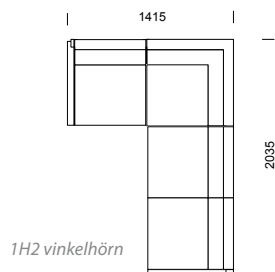

3H3
rundat hörn med armstöd

LABYRINT kombinationer

LABYRINT information sid 50–55.

POKER/POKER SILENCE kombinationer

POKER information sid 62–65.

Våra modulsoffor kan byggas
i oändliga kombinationer!

Våra modulsoffor kan byggas i oändliga kombinationer!