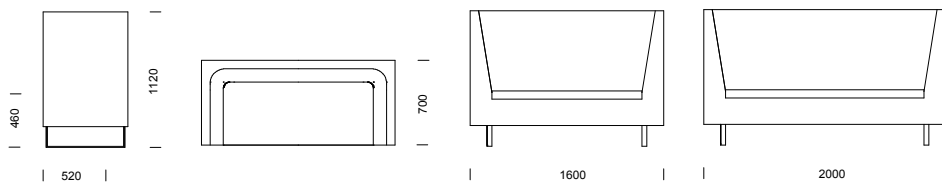

35

EDGE sofa med hög rygg