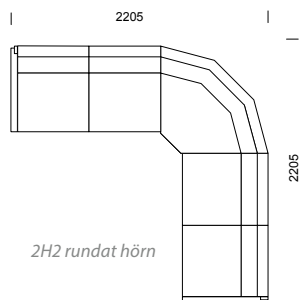

3H3
rundat hörn med armstöd

LABYRINT kombinationer

LABYRINT information sid 50–55.

POKER/POKER SILENCE kombinationer

POKER information sid 62–65.

Våra modulsoffor kan byggas
i oändliga kombinationer!

Våra modulsoffor kan byggas i oändliga kombinationer!