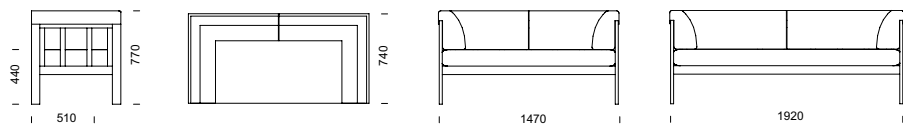

61

POKER sofa