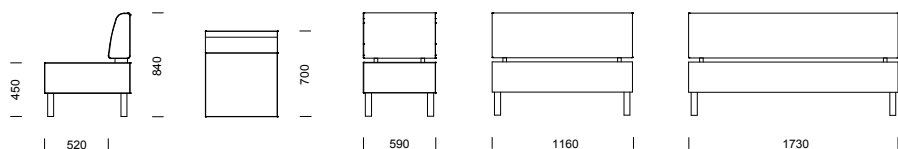

CRICKET utan armstöd

27