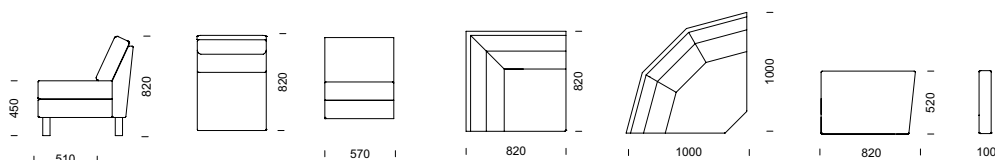

LABYRINT LÅG 2-sitsmodul bredd 1130 mm, 3-sitsmodul bredd 1700 mm

55

LABYRINT sektion

LABYRINT ritningar för kombinationer – se sidan 90.

FAKTA Stomme i massivt trä med nozagbotten som standard. Fast plywoodbotten finns som tillval. Stoppning i kallskum. All klädsel på både stomme och dynor är helt avtagbar och har förlängda dragkedjor. Standard är ben i massiv björk. Som tillval finns ben i lackad bok, oljad eller lackad ek, i täcklackat utförande, ben i metall alternativt medar. Tillverkas även i specialmått.

LABYRINT LÅG sektion (pris i SEK)	b/d/h/sitthöjd/sitsdjup	Tyg- åtgång	Insänt tyg	Prisgr.1	Prisgr. 2	Prisgr. 3	Prisgr. 4	Läder standard
1-sitsmodul	570/820/820/450/510 mm	2,4 m	5 998	6 614	7 338	7 467	7 820	9 820
2-sitsmodul	1130/820/820/450/510 mm	4,7 m	9 616	10 618	12 040	12 288	12 977	16 896
3-sitsmodul	1700/820/820/450/510 mm	6,1 m	12 775	14 111	15 958	16 277	17 172	22 259
Hörn vinkel	820x820 mm	4,4 m	13 775	15 322	16 561	16 778	17 379	20 797
Hörn rundat	1000x1000 mm	4,4 m	13 775	15 322	16 561	16 778	17 379	20 797
Armstöd/par	Bredd 100 mm	1,8 m	3 836	4 268	4 813	4 909	5 172	6 676
Mellanarmstöd	–	0,6 m	2 161	2 239	2 376	2 536	2 741	3 930
Kombination 1VH2	1490x2050 mm	13,3 m	33 223	36 824	40 753	41 440	43 347	54 187
Kombination 1VH3	1490x2620 mm	14,7 m	36 382	40 318	44 671	45 430	47 544	59 552
Kombination 2VH2	2050x2050 mm	15,6 m	36 843	40 827	45 455	46 260	48 505	61 263
Kombination 2VH3	2050x2620 mm	17,0 m	40 002	44 322	49 373	50 252	52 701	66 627
Kombination 3VH3	2620x2620 mm	18,4 m	43 160	47 815	53 291	54 242	56 896	71 991
Kombination 2VH2VH2	2050x2770x2050 mm	24,7 m	60 234	66 769	74 056	75 326	78 861	98 956
Kombination 3VH3VH3	2620x3340x2620 mm	28,9 m	69 710	77 249	85 809	87 299	91 449	115 048
Kombination 1RH2	1670x2230 mm	13,3 m	33 223	36 824	40 753	41 440	43 347	54 187
Kombination 1RH3	1670x2800 mm	14,7 m	36 382	40 318	44 671	45 430	47 544	59 552
Kombination 2RH2	2230x2230 mm	15,6 m	36 843	40 827	45 455	46 260	48 505	61 263
Kombination 2RH3	2230x2800 mm	17,0 m	40 002	44 322	49 373	50 252	52 701	66 627
Kombination 3RH3	2800x2800 mm	18,4 m	43 160	47 815	53 291	54 242	56 896	71 991
Kombination 2RH2RH2	2230x3130x2230 mm	24,7 m	60 234	66 769	74 056	75 326	78 861	98 956
Kombination 3RH3RH3	2800x3700x2800 mm	28,9 m	69 710	77 249	85 809	87 299	91 449	115 048
Komplett extraklädsel	–	–	Pris: 60% av produktens pris enl. ovan i resp. prisgrupp					

LABYRINT tillval (se föregående uppslag)