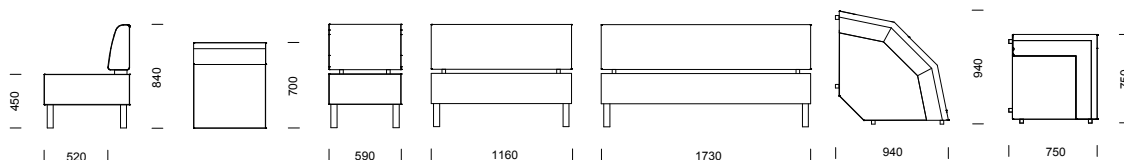

CRICKET ritningar för kombinationer – se sidan 88–89.

29

CRICKET
sektionsmöbel

FAKTA Stomme i massivt trä med nozagbotten. Stopning i kallskum. Rekommenderas klädd i konstläder. Avstånd mellan sits, rygg och gavlar ger god avtorkningsmöjlighet. Standard är fast klädsel och ben i björk. Mot tillägg kan avtagbar klädsel fås liksom ben i lackad bok, oljad eller lackad ek samt ben i täcklackat utförande alternativt sockel, metallben och silverlackade medar.

CRICKET sektionsmöbel (pris i SEK)	b/d/h/sitthöjd/sitsdjup	Tyg- åtgång	Insänt tyg	Prisgr.1	Prisgr. 2	Prisgr. 3	Prisgr. 4
1-sitsmodul	590/700/840/450/520 mm	2,1 m	6 394	7 045	7 632	7 735	8 021
2-sitsmodul	1160/700/840/450/520 mm	2,9 m	9 439	10 387	11 326	11 491	11 945
3-sitsmodul	1730/700/840/450/520 mm	3,8 m	11 415	12 645	13 907	14 127	14 739
Hörndel, vinkel med distans	750/750/840/450/520 mm	3,2 m	8 420	9 386	10 326	10 490	10 946
Hörndel, rundad med distans	940/940/840/450/520 mm	3,5 m	10 169	11 177	12 204	12 386	12 883
Armstödspar med distans	120 mm	1,8 m	2 050	2 308	2 747	2 824	3 037
Komb. vinkelhörn utan armstöd 1VH2	1340X1910 mm	8,2 m	24 252	26 819	29 283	29 714	30 911
Komb. vinkelhörn utan armstöd 1VH3	1340X2480 mm	9,1 m	26 229	29 076	31 864	32 353	33 706
Komb. vinkelhörn utan armstöd 2VH2	1910X1910 mm	9,0 m	27 298	30 161	32 978	33 470	34 838
Komb. vinkelhörn utan armstöd 2VH3	1910X2480 mm	9,9 m	29 274	32 419	35 559	36 108	37 631
Komb. vinkelhörn utan armstöd 3VH3	2480X2480 mm	10,8 m	31 250	34 676	38 139	38 746	40 425
Komb. rundat hörn utan armstöd 1RH2	1530X2100 mm	8,5 m	26 001	28 609	31 163	31 611	32 850
Komb. rundat hörn utan armstöd 1RH3	1530X2670 mm	9,4 m	27 977	30 866	33 745	34 248	35 643
Komb. rundat hörn utan armstöd 2RH2	2100X2100 mm	9,3 m	29 047	31 952	34 857	35 366	36 774
Komb. rundat hörn utan armstöd 2RH3	2100X2670 mm	10,2 m	31 023	34 208	37 437	38 004	39 568
Komb. rundat hörn utan armstöd 3RH3	2670X2670 mm	11,1 m	32 999	36 466	40 019	40 641	42 364
Komb. vinkelhörn med armstöd 1VH2	1440X2010 mm	10,0 m	26 302	29 126	32 031	32 540	33 950
Komb. vinkelhörn med armstöd 1VH3	1440X2580 mm	10,9 m	28 278	31 384	34 612	35 177	36 743
Komb. vinkelhörn med armstöd 2VH2	2010X2010mm	10,8 m	29 348	32 470	35 725	36 295	37 874
Komb. vinkelhörn med armstöd 2VH3	2010X2580 mm	11,7 m	31 323	34 727	38 307	38 933	40 669
Komb. vinkelhörn med armstöd 3VH3	2580X2580 mm	12,6 m	33 300	36 984	40 887	41 570	43 463
Komb. rundat hörn med armstöd 1RH2	1630X2200 mm	10,3 m	28 051	30 915	33 911	34 435	35 886
Komb. rundat hörn med armstöd 1RH3	1630X2770 mm	11,2 m	30 027	33 174	36 492	37 073	38 681
Komb. rundat hörn med armstöd 2RH2	2200X2200 mm	11,1 m	31 097	34 259	37 605	38 192	39 813
Komb. rundat hörn med armstöd 2RH3	2200X2770 mm	12,0 m	33 072	36 517	40 185	40 829	42 607
Komb. rundat hörn med armstöd 3RH3	2770X2770 mm	12,9 m	35 048	38 774	42 767	43 467	45 400

CRICKET tillval (se föregående uppslag)

Samtliga mått avser kombination med distans mellan sektioner. Då distans inte används avgår 50 mm per skarv.