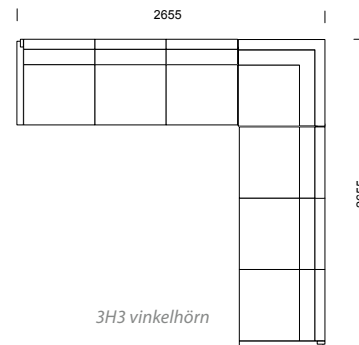

3H3
rundat hörn med armstöd

LABYRINT kombinationer

LABYRINT information sid 50–55.

POKER/POKER SILENCE kombinationer

POKER information sid 62–65.

Våra modulsoffor kan byggas
i oändliga kombinationer!

Våra modulsoffor kan byggas i oändliga kombinationer!