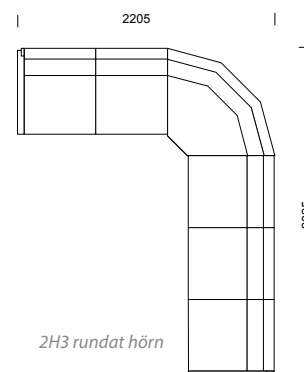

3H3
rundat hörn med armstöd

LABYRINT kombinationer

LABYRINT information sid 50–55.

POKER/POKER SILENCE kombinationer

POKER information sid 62–65.

Våra modulsoffor kan byggas
i oändliga kombinationer!

Våra modulsoffor kan byggas i oändliga kombinationer!