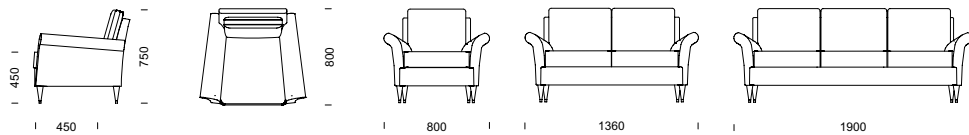

69

RETRO fätölj/soffa