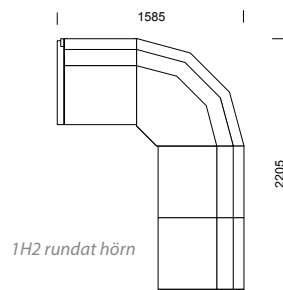

3H3
rundat hörn med armstöd

LABYRINT kombinationer

LABYRINT information sid 50–55.

POKER/POKER SILENCE kombinationer

POKER information sid 62–65.

Våra modulsoffor kan byggas
i oändliga kombinationer!

Våra modulsoffor kan byggas i oändliga kombinationer!