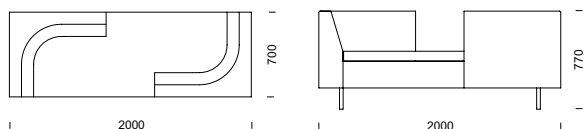

33

EDGE soffa/pall

FAKTA Stomme i plywood och foam samt stoppning av kallsaum. Avtagbar klädsel på sitsdynor. Som standard är sitsen fastsatt med kardborreband. Fastskruvad sitsdyna är tillval. Standard är ben i björk eller silverlackerad metall. Mot tillägg finns ben i lackad bok, oljad eller lackad ek liksom sockel samt små medar.

EDGE soffa/pall (pris i SEK)	b/d/h/sitthöjd/sitsdjup	Tyg- åtgång	Insänt tyg	Prisgr.1	Prisgr. 2	Prisgr. 3	Prisgr. 4	Läder standard
2-sitssoffa med armstöd	1600/700/770/460/520 mm	5,5 m	14 589	16 300	18 062	18 370	19 223	24 082
3-sitssoffa med armstöd	2000/700/770/460/520 mm	6,3 m	17 198	19 200	21 217	21 570	22 550	28 116
Fästmanssoffa låg	2000/700/770/460/520 mm	6,0 m	18 363	20 368	22 290	22 625	23 556	28 858
Pall	700/700/460/460/700 mm	2,3 m	5 816	6 553	7 291	7 418	7 776	9 808
3-sitspall med armstöd	2000/700/770/460/520 mm	4,1 m	13 035	14 464	15 777	16 006	16 644	20 265
Prydnadskuddar / par	400 x 400 mm	1,0 m	1 104	1 514	1 803	1 853	1 992	–
Prydnadskuddar / par	500 x 500 mm	1,2 m	1 226	1 622	1 917	1 964	2 101	–

EDGE tillval (pris i SEK)	Ben, lackad bok el. ek, oljad ek	Ben, trä med metallkrage, silverlack	Små medar, metall, RAL 9006, silverlack	Medar, metall, RAL 9006, silverlack	Sockel, björk el. täcklackad	Fastskruvad sitsdyna	Sjukhusväv	Uttag EI 230V/USB
	tillägg/enhet	tillägg/enhet	tillägg/4 st	tillägg/enhet	tillägg/enhet	tillägg/enhet	tillägg/enhet	
fåtölj/1-sitsmodul					2 254	814	602	offereras
2-sitssoffa/-modul	777	651	1 380	853	2 630	1 040	1 164	
3-sitssoffa/-modul					3 006	1 292	1 716	
hörnssoffa	1 804	1 464	–	1 886	–	–	–	
hörndel	–	–	–	–	–	738	546	
U-soffa	2 969	2 277	–	2 959	–	–	–	
pall	777	651	1 380	–	1 755	814	602	

specialfärg mot tillägg

specialfärg mot tillägg

EDGE är kombinerbar med Edge Grande samt Edge sektionsmöbel – se dessa produkter.