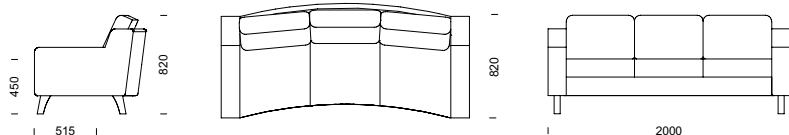

45

FLIPPER soffa

FAKTA Trästomme med nozagbotten, stoppning i kallskum. Vändbara plymåer. Helt avtagbar klädsel. Standard är ben i björk. Som tillval finns ben i lackad bok, oljad eller lackad ek alternativt i täcklackat utförande. Flipper finns också att få med svarvade ben.

FLIPPER soffa (pris i SEK)	b/d/h/sitthöjd/sitsdjup	Tyg- åtgång	Insänt tyg	Prisgr.1	Prisgr. 2	Prisgr. 3	Prisgr. 4	Läder standard
3-sitssoffa	2000/820/820/515/450 mm	8,6 m	18 009	19 963	22 442	22 876	24 076	30 912
Komplett extraklädsel	–	–	Pris: 60% av produktens pris enl. ovan i resp. prisgrupp					
Extra klädsel/dyna	–	1,7 m	1 140	1 236	1 487	1 584	1 684	2 310
Mellanarmstöd	–	0,6 m	2 161	2 239	2 376	2 536	2 741	3 930
Prydnadskuddar / par	400 x 400 mm	1,0 m	1 104	1 514	1 803	1 853	1 992	–
Prydnadskuddar / par	500 x 500 mm	1,2 m	1 226	1 622	1 917	1 964	2 101	–

FLIPPER tillval (pris i SEK)	Ben, trä täcklackade, vit/svart	Ben, lackad bok el. ek, oljad ek	Ben, svarvade med ställbar fot	Fast botten
	tillägg/enhet	tillägg/enhet	tillägg/enhet	tillägg/enhet
soffa	614	777	713	1 001

specialfärg
mot tillägg