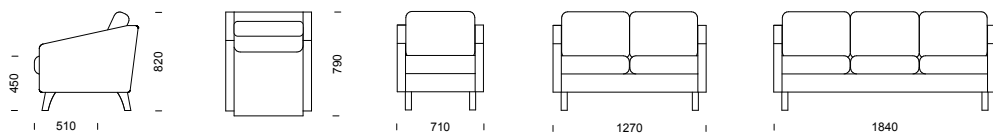

19

BUGG fåtölj/soffa