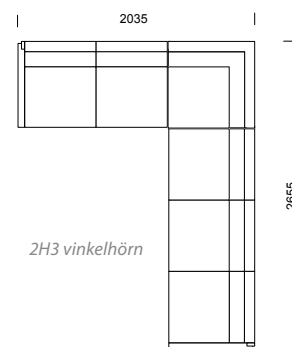

3H3
rundat hörn med armstöd

LABYRINT kombinationer

LABYRINT information sid 50–55.

POKER/POKER SILENCE kombinationer

POKER information sid 62–65.

Våra modulsoffor kan byggas
i oändliga kombinationer!

Våra modulsoffor kan byggas i oändliga kombinationer!