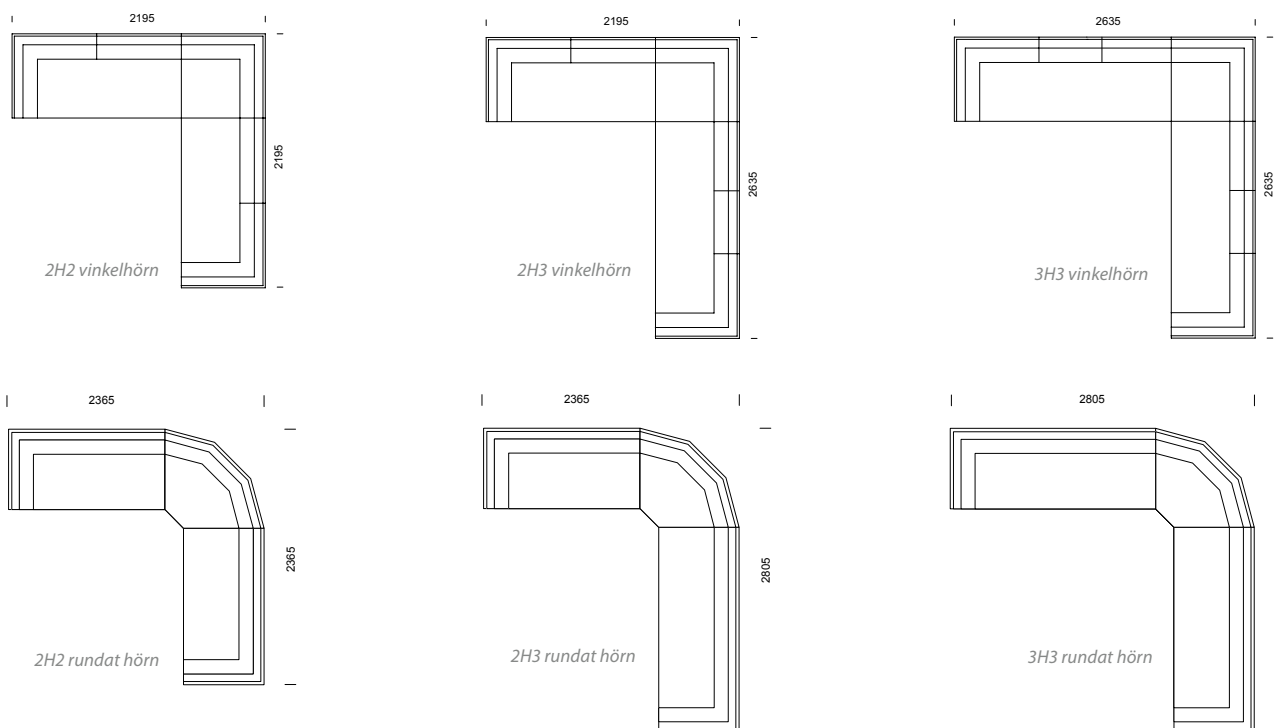

3H3
rundat hörn med armstöd

LABYRINT kombinationer

LABYRINT information sid 50–55.

POKER/POKER SILENCE kombinationer

POKER information sid 62–65.

Våra modulsoffor kan byggas
i oändliga kombinationer!

Våra modulsoffor kan byggas i oändliga kombinationer!