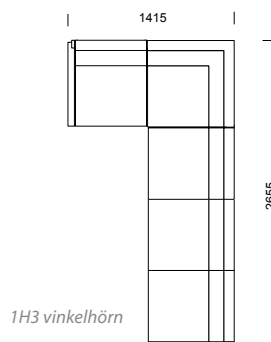

3H3
rundat hörn med armstöd

LABYRINT kombinationer

LABYRINT information sid 50–55.

POKER/POKER SILENCE kombinationer

POKER information sid 62–65.

Våra modulsoffor kan byggas
i oändliga kombinationer!

Våra modulsoffor kan byggas i oändliga kombinationer!