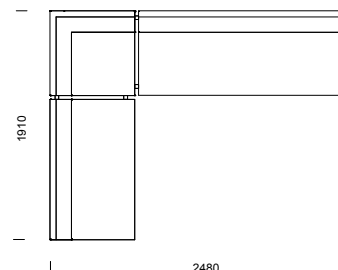

EDGE information sid 36–39.

87

KOMBINATIONER

Våra modulsoffor kan byggas i oändliga kombinationer!

CRICKET kombinationer

1H2
vinkelhörn utan armstöd

1H2
rundat hörn utan armstöd

2H3
vinkelhörn utan armstöd