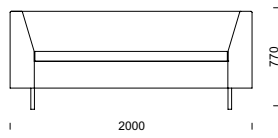

EDGE GRANDE I

39

EDGE GRANDE Z

EDGE GRANDE T

EDGE GRANDE H

EDGE GRANDE soffa/sektionsmöbel

FAKTA Stomme i plywood och foam samt stoppning av kallsaum. Avtagbar klädsel på sitsdynor. Som standard är sitsen fastsatt med kardborreband. Fastskruvad sitsdyna är tillval. Standard är ben i björk eller silverlackerad metall. Mot tillägg finns ben i lackad bok, oljad eller lackad ek liksom sockel samt små medar.