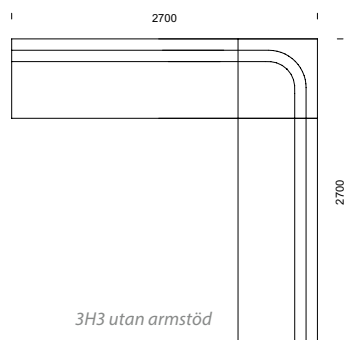

EDGE/EDGE GRANDE

EDGE information sid 36–39.

87

KOMBINATIONER

Våra modulsoffor kan byggas i oändliga kombinationer!