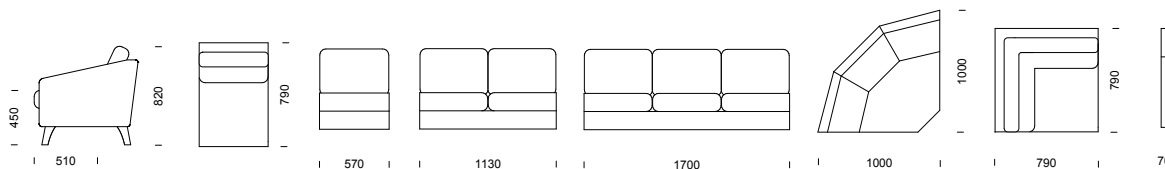

21

BUGG ritningar för fler kombinationer – se sidan 85.

BUGG
sektion

FAKTA Stomme i massivt trä med nozagbotten. Fast plywoodbotten som tillval. Stoppning i kallskum. All klädsel på både stomme och dynor är helt avtagbar och har förlängda dragkedjor. Ben i massiv björk. Tillval: ben i oljad eller lackad ek alt. i täcklackat utförande, ben i metall och medar i metall. Tillverkas även i specialmått.

BUGG sektionmöbel (pris i SEK)	b/d/h/sitthöjd/sitsdjup	Tyg- åtgång	Insänt tyg	Prisgr.1	Prisgr. 2	Prisgr. 3	Prisgr. 4	Läder standard
1-sitsmodul	570/790/820/450/510 mm	2,6 m	5 559	6 214	6 995	7 138	7 503	9 716
2-sitsmodul	1130/790/820/450/510 mm	4,3 m	8 592	9 541	10 829	11 066	11 670	15 384
3-sitsmodul	1700/790/820/450/510 mm	5,8 m	11 442	12 688	14 426	14 745	15 562	20 155
Hörndel, rundad	1000x1000 mm	4,2 m	12 693	13 794	15 053	15 283	15 873	19 653
Hörndel, vinkel	790x790 mm	4,2 m	12 693	13 794	15 053	15 283	15 873	19 653
Armstöd/par	Bredd 70 mm	1,8 m	3 502	3 934	4 355	4 432	4 627	6 481
Mellanarmstöd	–	0,6 m	2 161	2 239	2 376	2 536	2 741	3 930
Kombination 1VH2, vinkelhörn	1440x2000 mm	12,9 m	30 346	33 483	37 232	37 919	39 673	51 234
Kombination 1VH3, vinkelhörn	1440x2570 mm	14,4 m	33 197	36 631	40 828	41 598	43 566	56 004
Kombination 2VH2, vinkelhörn	2000x2000 mm	14,6 m	33 380	36 810	41 064	41 847	43 840	56 903
Kombination 2VH3, vinkelhörn	2000x2570 mm	16,1 m	36 229	39 958	44 663	45 525	47 732	61 673
Kombination 3VH3, vinkelhörn	2570x2570 mm	17,6 m	39 079	43 107	48 259	49 203	51 623	66 443
Kombination 2VH2VH2, vinkelhörn	2000x2710x2000 mm	23,1 m	54 664	60 145	66 946	68 196	71 381	91 939
Kombination 3VH3VH3, vinkelhörn	2570x3280x2570 mm	27,6 m	63 214	69 589	77 739	79 230	83 057	106 251
Kombination 1RH2, rundat hörn	1650x2210 mm	12,9 m	30 346	33 483	37 232	37 919	39 673	51 234
Kombination 1RH3, rundat hörn	1650x2780 mm	14,4 m	33 197	36 631	40 828	41 598	43 566	56 004
Kombination 2RH2, rundat hörn	2210x2210 mm	14,6 m	33 380	36 810	41 064	41 847	43 840	56 903
Kombination 2RH3, rundat hörn	2210x2780 mm	16,1 m	36 229	39 958	44 663	45 525	47 732	61 673
Kombination 3RH3, rundat hörn	2780x2780 mm	17,6 m	39 079	43 107	48 259	49 203	51 623	66 443
Kombination 2RH2RH2, rundat hörn	2210x3130x2210 mm	23,1 m	54 664	60 145	66 946	68 196	71 381	91 939
Kombination 3RH3RH3, rundat hörn	2780x3700x2780 mm	27,6 m	63 214	69 589	77 739	79 230	83 057	106 251
Komplett extraklädsel	–	–	Pris: 60% av produktens pris enl. ovan i resp. prisgrupp					
Extra klädsel/dyna	–	1,3 m	1 140	1 236	1 487	1 584	1 684	2 310
Armstödsskydd/par	–	1,1 m	1 009	1 200	1 443	1 507	1 622	2 273

BUGG tillval (se föregående uppslag)