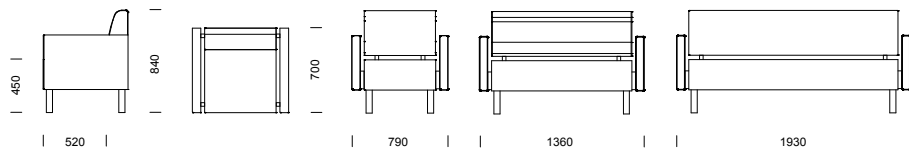

CRICKET med armstöd