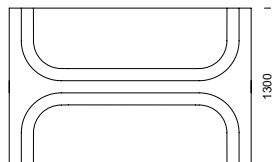

EDGE GRANDE H

EDGE GRANDE soffa/sektionsmöbel

FAKTA Stomme i plywood och foam samt stoppning av kallsaum. Avtagbar klädsel på sitsdynor. Som standard är sitsen fastsatt med kardborreband. Fastskruvad sitsdyna är tillval. Standard är ben i björk eller silverlackerad metall. Mot tillägg finns ben i lackad bok, oljad eller lackad ek liksom sockel samt små medar.

EDGE GRANDE soffa/sektionsmöbel (pris i SEK)	b/d/h/sitthöjd/sitsdjup	Tyg- åtgång	Insänt tyg	Prisgr. 1	Prisgr. 2	Prisgr. 3	Prisgr. 4	Läder standard
Soffa Grande I	2000/1300/770/460/520 mm	9,4 m	28 763	31 864	34 420	34 865	36 104	43 152
Soffa Grande T	2000/1300/770/460/520 mm	9,5 m	31 916	35 553	38 431	38 936	40 328	48 267
Soffa Grande Z	2000/1300/770/460/520 mm	9,5 m	32 366	36 001	38 880	39 383	40 778	48 720
Soffa Grande H	2000/1300/770/460/520 mm	11,6 m	34 518	38 848	42 147	42 725	44 323	53 421

EDGE GRANDE tillval	Ben, lackad bok el. ek, oljad ek	Ben, trä med metallkrage, silverlack	Små medar, metall, RAL 9006, silverlack	Sockel, björk el. täcklackad	Uttag EI 230V/USB
	tillägg/enhet	tillägg/enhet	tillägg/4 st	tillägg/enhet	offereras
soffa	777	651	1 380	4 052	

specialfärg mot tillägg

EDGE GRANDE är kombinerbar med soffa, sektionsmöbel samt fästmanssoffa – se dessa produkter.