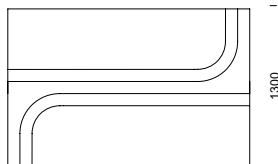

EDGE GRANDE Z