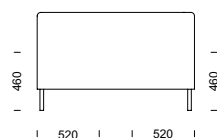

EDGE GRANDE H

EDGE GRANDE soffa/sektionsmöbel

FAKTA Stomme i plywood och foam samt stoppning av kallsaum. Avtagbar klädsel på sitsdynor. Som standard är sitsen fastsatt med kardborreband. Fastskruvad sitsdyna är tillval. Standard är ben i björk eller silverlackerad metall. Mot tillägg finns ben i lackad bok, oljad eller lackad ek liksom sockel samt små medar.

EDGE GRANDE soffa/sektionsmöbel (pris i SEK)	b/d/h/sitthöjd/sitsdjup	Tyg- åtgång	Insänt tyg	Prisgr. 1	Prisgr. 2	Prisgr. 3	Prisgr. 4	Läder standard
Soffa Grande I	2000/1300/770/460/520 mm	9,4 m	28 763	31 864	34 420	34 865	36 104	43 152
Soffa Grande T	2000/1300/770/460/520 mm	9,5 m	31 916	35 553	38 431	38 936	40 328	48 267
Soffa Grande Z	2000/1300/770/460/520 mm	9,5 m	32 366	36 001	38 880	39 383	40 778	48 720
Soffa Grande H	2000/1300/770/460/520 mm	11,6 m	34 518	38 848	42 147	42 725	44 323	53 421

EDGE GRANDE tillval	Ben, lackad bok el. ek, oljad ek	Ben, trä med metallkrage, silverlack	Små medar, metall, RAL 9006, silverlack	Sockel, björk el. täcklackad	Uttag EI 230V/USB
	tillägg/enhet	tillägg/enhet	tillägg/4 st	tillägg/enhet	offereras
soffa	777	651	1 380	4 052	

specialfärg mot tillägg

EDGE GRANDE är kombinerbar med soffa, sektionsmöbel samt fästmanssoffa – se dessa produkter.