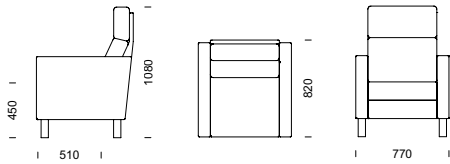

LABYRINT kan förses med ben i trä med metallkrage.

LABYRINT 2-sitssoffa bredd 1330 mm, 3-sitssoffa bredd 1900 mm

53

LABYRINT fåtölj/soffa

LABYRINT vilbädd med ben i pulverlackerat stål. Hel sitsdyna i kallsaum med pocketkärna.