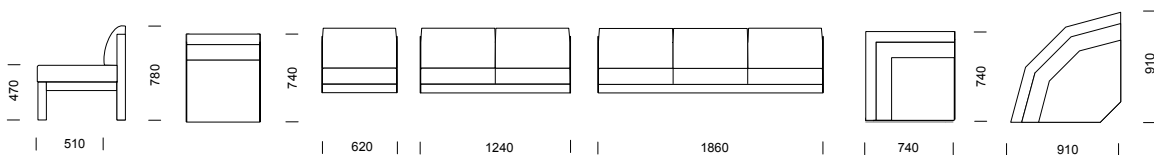

och allsidig. Finns från fåtölj till stora kombinationer. Alla modeller har avtagbar klädsel. Design: Peder Kallin

SKATE hörnsoffa i kombination 3RH2 med rundad hörndel.

SKATE hörnsoffa i kombination 3RH2 med rundad hörndel, baksida.