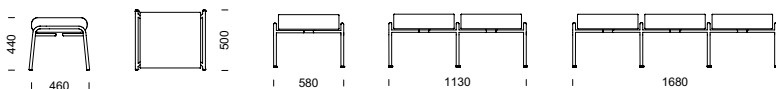

BIA fåtölj i stål (pris i SEK)

Fåtölj	580/720/750/440/480 mm	1,4 m	5 215	5 552	5 967	6 039	6 241
Extra klädsel	–	1,4 m	1 353	1 975	2 398	2 472	2 677

BIA tillval (pris i SEK)

	Trästativ täcklackat, vit/svart	Kromlackat stålrörsstativ	Pulverlackat stålrörsstativ specialkulör	Armstödsplattor	Sjukhusväv
	tillägg/enhet	tillägg/enhet	tillägg/enhet	tillägg/par	tillägg/enhet
fåtölj	545	1000 + startkostnad	409 + startkostnad	björk el. bok 554	883
	specialfärg mot tillägg			ek 636	

lackerat stål eller gavel i formpressat trä. Klädseln är helt avtagbar på samtliga varianter.

Design: Staffan Lauthers

BIA 2-sitssoffa med låg mellangavel och låga sidogavlar.

BIA 3-sitssoffa

BIA pall

BIA 4-sitssoffa totalbredd 223 cm

BIA 4-sitspall totalbredd 223 cm

BIA 3-sitspall

BIA
soffa & pall

FAKTA Stomme i pulverlackerat stålrör (silver: RAL 9006). Sittelement i formpressad plywood med stoppling av kallskum. Klädseln är helt avtagbar. Sidogavlar finns i högt och lågt utförande och mellangavlar i stål finns i lågt utförande. Sidogavlar kan även fås i formpressad björkplywood. Den höga gaveln kan förses med armstödsplatta i bok, björk eller ek.

BIA sektionsmöbel (pris i SEK)	b/d/h/sitthöjd/sitsdjup	Tyg- åtgång	Insänt tyg	Prisgr.1	Prisgr. 2	Prisgr. 3	Prisgr. 4
1-sitsmodul exkl. gavlar	500/720/750/440/480 mm	1,4 m	4 415	4 752	5 168	5 239	5 441
2-sitssoffa	1130/720/750/440/480 mm	2,8 m	9 875	10 524	11 320	11 460	11 848
3-sitssoffa	1680/720/750/440/480 mm	4,2 m	14 710	15 685	16 880	17 088	17 671
Pall	580/500/440/440/460 mm	0,6 m	2 444	2 545	2 723	2 753	2 841
2-sitspall	1130/500/440/440/460 mm	1,2 m	4 577	4 908	5 263	5 324	5 498
3-sitspall	1680/500/440/440/460 mm	1,8 m	6 706	7 269	7 803	7 897	8 155
Mellangavel, stål (låg)/st	40/-/-/- mm	-	615	615	615	615	615
Sidogavlar, stål (låg alt. hög)/st	50/-/-/- mm	-	799	799	799	799	799
Sidogavlar hög, björk/par	80/-/-/- mm	-	1 704	1 704	1 704	1 704	1 704