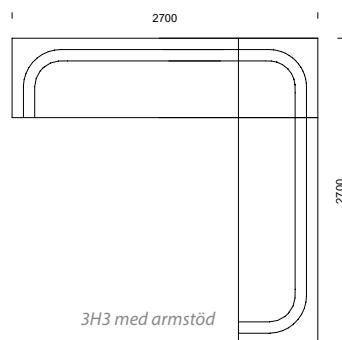

EDGE/EDGE GRANDE

EDGE information sid 36–39.

87

KOMBINATIONER

Våra modulsoffor kan byggas i oändliga kombinationer!