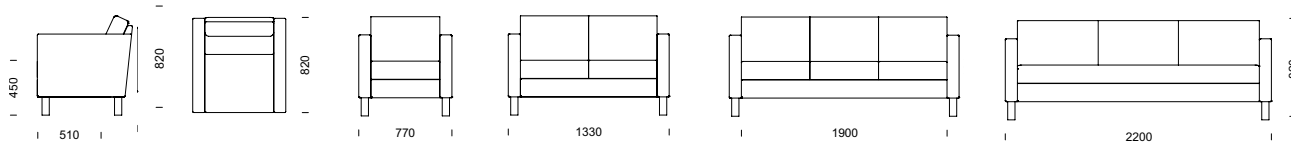

LABYRINT kan förses med ben i trä med metallkrage.

LABYRINT 2-sitssoffa bredd 1330 mm, 3-sitssoffa bredd 1900 mm

53

LABYRINT fåtölj/soffa

LABYRINT vilbädd med ben i pulverlackerat stål. Hel sitsdyna i kallsaum med pocketkärna.