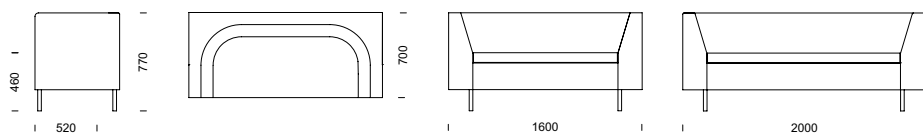

EDGE 3-sitssoffa

EDGE fästmanssoffa

EDGE 3-sitspall med armstöd.

EDGE kan förses med ben i trä med metallkrage.

33

EDGE soffa/pall

EDGE pall

FAKTA Stomme i plywood och foam samt stoppning av kallsaum. Avtagbar klädsel på sitsdynor. Som standard är sitsen fastsatt med kardborreband. Fastskruvad sitsdyna är tillval. Standard är ben i björk eller silverlackerad metall. Mot tillägg finns ben i lackad bok, oljad eller lackad ek liksom sockel samt små medar.

EDGE soffa/pall (pris i SEK)	b/d/h/sitthöjd/sitsdjup	Tyg- åtgång	Insänt tyg	Prisgr.1	Prisgr. 2	Prisgr. 3	Prisgr. 4	Läder standard
2-sitssoffa med armstöd	1600/700/770/460/520 mm	5,5 m	14 589	16 300	18 062	18 370	19 223	24 082
3-sitssoffa med armstöd	2000/700/770/460/520 mm	6,3 m	17 198	19 200	21 217	21 570	22 550	28 116
Fästmanssoffa låg	2000/700/770/460/520 mm	6,0 m	18 363	20 368	22 290	22 625	23 556	28 858
Pall	700/700/460/460/700 mm	2,3 m	5 816	6 553	7 291	7 418	7 776	9 808
3-sitspall med armstöd	2000/700/770/460/520 mm	4,1 m	13 035	14 464	15 777	16 006	16 644	20 265
Prydnadskuddar / par	400 x 400 mm	1,0 m	1 104	1 514	1 803	1 853	1 992	–
Prydnadskuddar / par	500 x 500 mm	1,2 m	1 226	1 622	1 917	1 964	2 101	–