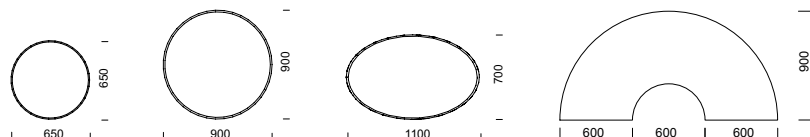

KUBB rund pall
Ø 65 cm
Ø 90 cm

KUBB rektangulär pall
60x100 cm
60x150 cm

KUBB kvadratisk pall
60x60 cm

KUBB halvcirkelformad pall
180 x 90 cm

KUBB ellipsformad pall
110 x 70 cm

51

KUBB pall

FAKTA Pallar med ben i björk. Som tillval finns ben i lackad bok, oljad eller lackad ek, ben i metall alternativt medar i silverlack. Avtagbar klädsel. Stopning av kallsaum.