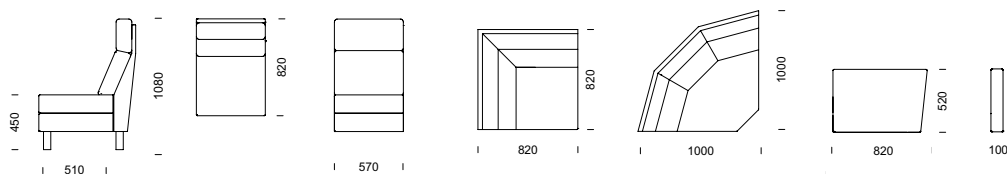

LABYRINT HÖG 2-sitsmodul bredd 1130 mm, 3-sitsmodul bredd 1700 mm

57

LABYRINT ritningar för kombinationer – se sidan 90.

LABYRINT sektion

FAKTA Stomme i massivt trä med nozagbotten som standard. Fast plywoodbotten finns som tillval. Stoppning i kallskum. All klädsel på både stomme och dynor är helt avtagbar och har förlängda dragkedjor. Standard är ben i massiv björk. Som tillval finns ben i lackad bok, oljad eller lackad ek, i täcklackat utförande, ben i metall alternativt medar. Tillverkas även i specialmått.

LABYRINT HÖG sektion (pris i SEK)	b/d/h/sitthöjd/sitsdjup	Tyg- åtgång	Insänt tyg	Prisgr.1	Prisgr. 2	Prisgr. 3	Prisgr. 4	Läder standard
1-sitsmodul	570/820/1080/450/510 mm	3,0 m	7 399	8 145	9 054	9 211	9 652	12 152
2-sitsmodul	1130/820/1080/450/510 mm	5,3 m	11 321	12 535	14 139	14 418	15 195	19 612
3-sitsmodul	1700/820/1080/450/510 mm	7,3 m	15 044	16 713	18 921	19 306	20 374	26 463
Hörn vinkel	820x820 mm	4,7 m	16 138	17 931	19 352	19 602	20 288	24 208
Hörn rundat	1000x1000 mm	4,7 m	16 138	17 931	19 352	19 602	20 288	24 208
Armstöd/par	Bredd 100 mm	1,8 m	3 763	4 268	4 813	4 909	5 172	6 676
Mellanarmstöd	–	0,6 m	2 161	2 239	2 376	2 536	2 741	3 930
Kombination 1VH2	1490x2050 mm	14,8 m	38 619	42 880	47 357	48 137	50 307	62 649
Kombination 1VH3	1490x2620 mm	16,8 m	42 342	47 058	52 139	53 025	55 486	69 498
Kombination 2VH2	2050x2050 mm	17,1 m	42 543	47 270	52 443	53 345	55 849	70 108
Kombination 2VH3	2050x2620 mm	19,1 m	46 265	51 449	57 225	58 232	61 027	76 959
Kombination 3VH3	2620x2620 mm	21,1 m	49 988	55 625	62 007	63 121	66 206	83 808
Kombination 2VH2VH2	2050x2770x2050 mm	27,1 m	70 001	77 737	85 934	87 363	91 333	113 930
Kombination 3VH3VH3	2620x3340x2620 mm	33,1 m	81 166	90 268	100 280	102 028	106 868	134 478
Kombination 1RH2	1670x2230 mm	14,8 m	38 619	42 880	47 357	48 137	50 307	62 649
Kombination 1RH3	1670x2800 mm	16,8 m	42 342	47 058	52 139	53 025	55 486	69 498
Kombination 2RH2	2230x2230 mm	17,1 m	42 543	47 270	52 443	53 345	55 849	70 108
Kombination 2RH3	2230x2800 mm	19,1 m	46 265	51 449	57 225	58 232	61 027	76 959
Kombination 3RH3	2800x2800 mm	21,1 m	49 988	55 625	62 007	63 121	66 206	83 808
Kombination 2RH2RH2	2230x3130x2230 mm	27,1 m	70 001	77 737	85 934	87 363	91 333	113 930
Kombination 3RH3RH3	2800x3700x2800 mm	33,1 m	81 166	90 268	100 280	102 028	106 868	134 478
Komplett extraklädsel	–	–	Pris: 60% av produktens pris enl. ovan i resp. prisgrupp					

LABYRINT tillval (se föregående uppslag)