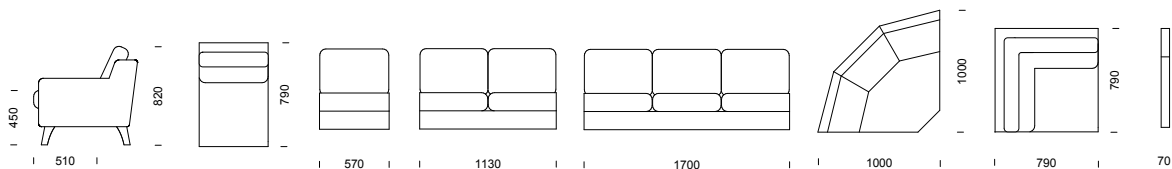

BRIDGE

BRIDGE ritningar för fler kombinationer – se sidan 84.

FAKTA Stomme i massivt trä med nozagbotten. Fast plywoodbotten som tillval. Stoppning i kallsaum. All klädsel på både stomme och dynor är helt avtagbar och har förlängda dragkedjor. Ben i massiv björk. Tillval: ben i oljad eller lackad ek alt. i täcklackat utförande, ben i metall och medar i metall. Tillverkas även i specialmått.

BRIDGE

BRIDGE sektionmöbel (pris i SEK)	b/d/h/sitthöjd/sitsdjup	Tyg- åtgång	Insänt tyg	Prisgr. 1	Prisgr. 2	Prisgr. 3	Prisgr. 4	Läder standard
1-sitsmodul	570/790/820/450/510 mm	2,6 m	5 559	6 214	6 995	7 138	7 503	9 716
2-sitsmodul	1130/790/820/450/510 mm	4,3 m	8 592	9 541	10 829	11 066	11 670	15 384
3-sitsmodul	1700/790/820/450/510 mm	5,8 m	11 442	12 688	14 426	14 745	15 562	20 155
Hörndel, rundad	1000x1000 mm	4,2 m	12 693	13 794	15 053	15 283	15 873	19 653
Hörndel, vinkel	790x790 mm	4,2 m	12 693	13 794	15 053	15 283	15 873	19 653
Armstöd/par	Bredd 70 mm	1,8 m	3 502	3 934	4 355	4 432	4 627	6 481
Mellanarmstöd	–	0,6 m	2 161	2 239	2 376	2 536	2 741	3 930
Kombination 1VH2, vinkelhörn	1440x2000 mm	12,9 m	30 346	33 483	37 232	37 919	39 673	51 234
Kombination 1VH3, vinkelhörn	1440x2570 mm	14,4 m	33 197	36 631	40 828	41 598	43 566	56 004
Kombination 2VH2, vinkelhörn	2000x2000 mm	14,6 m	33 380	36 810	41 064	41 847	43 840	56 903
Kombination 2VH3, vinkelhörn	2000x2570 mm	16,1 m	36 229	39 958	44 663	45 525	47 732	61 673
Kombination 3VH3, vinkelhörn	2570x2570 mm	17,6 m	39 079	43 107	48 259	49 203	51 623	66 443
Kombination 2VH2VH2, vinkelhörn	2000x2710x2000 mm	23,1 m	54 664	60 145	66 946	68 196	71 381	91 939
Kombination 3VH3VH3, vinkelhörn	2570x3280x2570 mm	27,6 m	63 214	69 589	77 739	79 230	83 057	106 251
Kombination 1RH2, rundat hörn	1650x2210 mm	12,9 m	30 346	33 483	37 232	37 919	39 673	51 234
Kombination 1RH3, rundat hörn	1650x2780 mm	14,4 m	33 197	36 631	40 828	41 598	43 566	56 004
Kombination 2RH2, rundat hörn	2210x2210 mm	14,6 m	33 380	36 810	41 064	41 847	43 840	56 903
Kombination 2RH3, rundat hörn	2210x2780 mm	16,1 m	36 229	39 958	44 663	45 525	47 732	61 673
Kombination 3RH3, rundat hörn	2780x2780 mm	17,6 m	39 079	43 107	48 259	49 203	51 623	66 443
Kombination 2RH2RH2, rundat hörn	2210x3130x2210 mm	23,1 m	54 664	60 145	66 946	68 196	71 381	91 939
Kombination 3RH3RH3, rundat hörn	2780x3700x2780 mm	27,6 m	63 214	69 589	77 739	79 230	83 057	106 251
Komplett extraklädsel	–	–	Pris: 60% av produktens pris enl. ovan i resp. prisgrupp					
Extra klädsel/dyna	–	1,2 m	1 140	1 236	1 487	1 584	1 684	2 310
Armstödsskydd/par	–	1,1 m	1 009	1 200	1 443	1 507	1 622	2 273

BRIDGE tillval (se föregående uppslag)