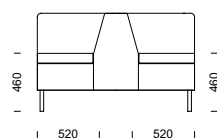

EDGE GRANDE T