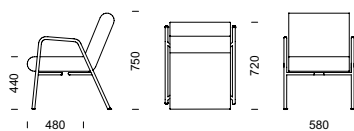

AURORA pall/sektionsmöbel (pris i SEK)	b/d/h/sitthöjd/sitsdjup	Tyg- åtgång	Insänt tyg	Prisgr.1	Prisgr. 2	Prisgr. 3	Prisgr. 4
Pall	600/530/470/460/530 mm	0,6 m					
2,5-sitspall inkl bord	1380/530/470/470/530 mm	1,2 m					
3-sitspall	1640/530/470/460/530 mm	1,8 m					
3-sitspall inkl bord	1640/530/470/470/530 mm	1,2 m					
Extraklädsel per dyna		0,6 m					

i pulverlackerat stål eller gavel i formpressat trä. Klädseln är helt avtagbar på samtliga varianter. Design: Staffan Lauthers

BIA fåtölj i björk.

BIA fåtölj i stålror med hög gavel.

BIA fåtölj i stålror med armstödsplattor i björk.

BIA fåtölj i stålror med låg gavel.

BIA fåtölj i björk

BIA fåtölj i stål

BIA
fåtölj

FAKTA Stomme i pulverlackerat stål (silver: RAL 9006). Sittelement i formpressad plywood med stoppning av kallskum. Klädseln är helt avtagbar. Sidogavlar finns i högt och lågt utförande och mellangavlar i stål finns i lågt utförande. Sidogavlar kan även fås i formpressad björkplywood. Den höga gaveln kan förses med armstödsplatta i bok, björk eller ek.

BIA fåtölj i björk (pris i SEK)

	b/d/h/sitthöjd/sitsdjup	Tyg- åtgång	Insänt tyg	Prisgr.1	Prisgr. 2	Prisgr. 3	Prisgr. 4
Fåtölj	660/720/750/440/480 mm	1,4 m	6 117	6 455	6 871	6 942	7 144
Extra klädsel	–	1,4 m	1 353	1 975	2 398	2 472	2 677