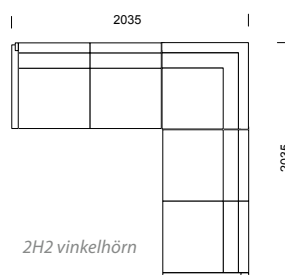

3H3
rundat hörn med armstöd

LABYRINT kombinationer

LABYRINT information sid 50–55.

POKER/POKER SILENCE kombinationer

POKER information sid 62–65.

Våra modulsoffor kan byggas
i oändliga kombinationer!

Våra modulsoffor kan byggas i oändliga kombinationer!