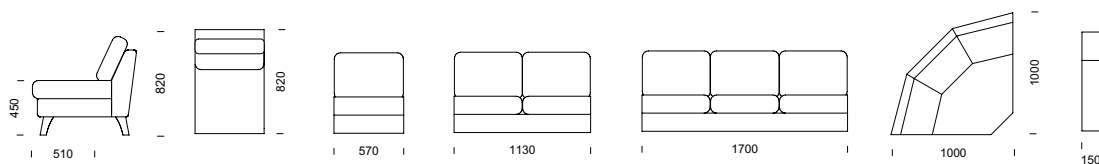

25

CASINO
sektion

CASINO ritningar för fler kombinationer – se sidan 86.

FAKTA Stomme i massivt trä med nozagbotten. Fast plywoodbotten som tillval. Stoppling i kallsaum. All klädsel på både stomme och dynor är helt avtagbar och har förlängda dragkedjor. Ben i massiv björk. Ben i oljad eller lackad ek alt. i täcklackat utförande finns som tillval. Medar finns mot tillägg. Tillverkas även i specialmått.

CASINO sektionsmöbel (pris i SEK)	b/d/h/sitthöjd/sitsdjup	Tyg- åtgång	Insänt tyg	Prisgr.1	Prisgr. 2	Prisgr. 3	Prisgr. 4	Läder standard
1-sitsmodul	570/820/820/450/510 mm	2,8 m	6 135	6 814	7 661	7 809	8 218	10 553
2-sitsmodul	1130/820/820/450/510 mm	4,6 m	9 582	10 568	11 961	12 202	12 878	16 712
3-sitsmodul	1700/820/820/450/510 mm	6,1 m	12 686	14 014	15 797	16 108	16 972	21 892
Hörndel, rundad	1000x1000 mm	4,4 m	13 948	15 471	16 801	17 035	17 678	21 346
Hörndel, vinkel	820x820 mm	4,4 m	13 948	15 471	16 801	17 035	17 678	21 346
Armstöd/par	Bredd 150 mm	2,0 m	3 998	4 370	4 974	5 080	5 374	7 040
Mellanarmstöd	–	0,6 m	2 161	2 239	2 376	2 536	2 741	3 930
Kombination 1VH2, vinkelhörn	1540x2100 mm	13,8 m	33 662	37 224	41 395	42 125	44 147	55 651
Kombination 1VH3, vinkelhörn	1540x2670 mm	15,1 m	36 766	40 668	45 232	46 030	48 242	60 832
Kombination 2VH2, vinkelhörn	2100x2100 mm	15,6 m	37 108	40 978	45 696	46 519	48 807	61 808
Kombination 2VH3, vinkelhörn	2100x2670 mm	16,9 m	40 214	44 423	49 532	50 424	52 902	66 990
Kombination 3VH3, vinkelhörn	2670x2670 mm	18,2 m	43 318	47 868	53 370	54 330	56 996	72 171
Kombination 2VH2VH2, vinkelhörn	2100x2770x2100 mm	24,6 m	60 637	67 018	74 456	75 755	79 363	99 867
Kombination 3VH3VH3, vinkelhörn	2670x3340x2670 mm	28,5 m	69 952	77 353	85 967	87 471	91 646	115 410
Kombination 1RH2, rundat hörn	1720x2280 mm	13,8 m	33 662	37 224	41 395	42 125	44 147	55 651
Kombination 1RH3, rundat hörn	1720x2850 mm	15,1 m	36 766	40 668	45 232	46 030	48 242	60 832
Kombination 2RH2, rundat hörn	2280x2280 mm	15,6 m	37 108	40 978	45 696	46 519	48 807	61 808
Kombination 2RH3, rundat hörn	2280x2850 mm	16,9 m	40 214	44 423	49 532	50 424	52 902	66 990
Kombination 3RH3, rundat hörn	2850x2850 mm	18,2 m	43 318	47 868	53 370	54 330	56 996	72 171
Kombination 2RH2RH2, rundat hörn	2280x3130x2280 mm	24,6 m	60 637	67 018	74 456	75 755	79 363	99 867
Kombination 3RH3RH3, rundat hörn	2850x3700x2850 mm	28,5 m	69 952	77 353	85 967	87 471	91 646	115 410
Komplett extraklädsel	–	–	Pris: 60% av produktens pris enl. ovan i resp. prisgrupp					
Extra klädsel/dyna	–	1,7 m	1 140	1 236	1 487	1 584	1 684	2 310
Armstödsskydd/par	–	1,1 m	1 009	1 200	1 443	1 507	1 622	2 273

CASINO tillval (se föregående uppslag)