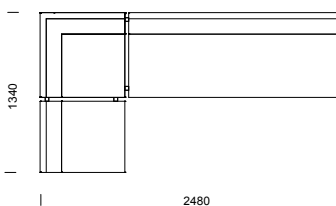

EDGE information sid 36–39.

87

KOMBINATIONER

Våra modulsoffor kan byggas i oändliga kombinationer!

CRICKET kombinationer

1H2
vinkelhörn utan armstöd

1H2
rundat hörn utan armstöd

2H3
vinkelhörn utan armstöd