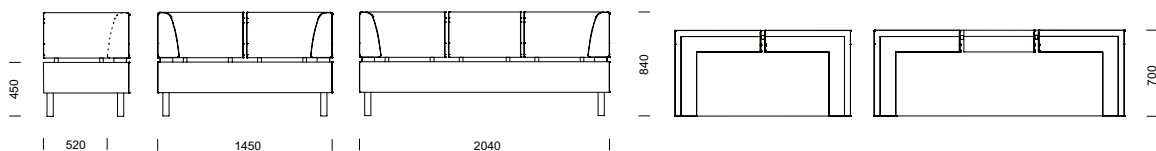

31

CRICKET NIVÅ sofa