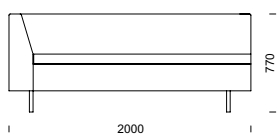

EDGE GRANDE T