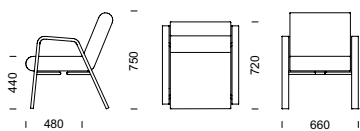

AURORA pall/sektionsmöbel (pris i SEK)	b/d/h/sitthöjd/sitsdjup	Tyg- åtgång	Insänt tyg	Prisgr.1	Prisgr. 2	Prisgr. 3	Prisgr. 4
Pall	600/530/470/460/530 mm	0,6 m					
2,5-sitspall inkl bord	1380/530/470/470/530 mm	1,2 m					
3-sitspall	1640/530/470/460/530 mm	1,8 m					
3-sitspall inkl bord	1640/530/470/470/530 mm	1,2 m					
Extraklädsel per dyna		0,6 m					

i pulverlackerat stål eller gavel i formpressat trä. Klädseln är helt avtagbar på samtliga varianter. Design: Staffan Lauthers

BIA fåtölj i björk.

BIA fåtölj i stålror med hög gavel.

BIA fåtölj i stålror med armstödsplattor i björk.

BIA fåtölj i stålror med låg gavel.

BIA fåtölj i björk

BIA fåtölj i stål

BIA
fåtölj

FAKTA Stomme i pulverlackerat stål (silver: RAL 9006). Sittelement i formpressad plywood med stoppning av kallskum. Klädseln är helt avtagbar. Sidogavlar finns i högt och lågt utförande och mellangavlar i stål finns i lågt utförande. Sidogavlar kan även fås i formpressad björkplywood. Den höga gaveln kan förses med armstödsplatta i bok, björk eller ek.

BIA fåtölj i björk (pris i SEK)

	b/d/h/sitthöjd/sitsdjup	Tyg- åtgång	Insänt tyg	Prisgr.1	Prisgr. 2	Prisgr. 3	Prisgr. 4
Fåtölj	660/720/750/440/480 mm	1,4 m	6 117	6 455	6 871	6 942	7 144
Extra klädsel	–	1,4 m	1 353	1 975	2 398	2 472	2 677