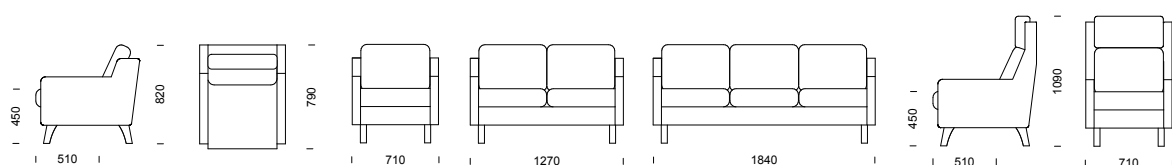

gavel. Båda serierna har givetvis vändbara plymår, avtagbar klädsel samt en rad tillvalsmöjligheter.
Design: Peder Kallin

BRIDGE 3-sitssoffa och fåtölj med ben i massiv björk.

BRIDGE 2-sitssoffa

BRIDGE kan försees med låg, öppen gavel och ben i antingen trä eller metall samt medar. All klädsel på stomme och dynor är helt avtagbar del för del.

BRIDGE fåtölj/soffa (pris i SEK)	b/d/h/sitthöjd/sitsdjup	Tyg- åtgång	Insänt tyg	Prisgr.1	Prisgr. 2	Prisgr. 3	Prisgr. 4	Läder standard
Fåtölj	710/790/820/450/510 mm	4,0 m	9 060	10 148	11 351	11 570	12 131	16 196
Fåtölj, hög	710/790/1090/450/510 mm	4,8 m	10 214	11 251	12 597	12 704	13 481	18 336
2-sitssoffa	1270/790/820/450/510 mm	5,7 m	12 093	13 476	15 184	15 498	16 297	21 864
3-sitssoffa	1840/790/820/450/510 mm	7,2 m	14 944	16 624	18 781	19 176	20 189	26 634
Mellanarmstöd	–	0,6 m	2 161	2 239	2 376	2 536	2 741	3 930
Fotpall	500/400/420/420/400 mm	1,2 m	3 780	3 955	4 127	4 224	4 372	6 072
Komplett extraklädsel	–	–	Pris: 60% av produktens pris enl. ovan i resp. prisgrupp					
Extra klädsel/dyna	–	1,2 m	1 140	1 236	1 487	1 584	1 684	2 310
Armstödsskydd/par	–	1,1 m	1 009	1 200	1 443	1 507	1 622	2 273
Sitsskydd (tyg med fastsydd sjukhusväv)	–	0,8 m	940	1 020	1 240	1 365	1 455	2 080
Sits-/ryggskydd (tyg med fastsydd sjukhusväv)	–	1,4 m	1 560	1 695	1 820	1 940	2 090	2 700