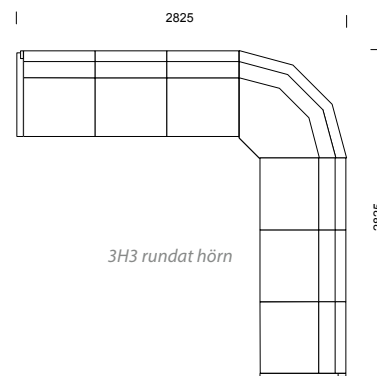

3H3
rundat hörn med armstöd

LABYRINT kombinationer

LABYRINT information sid 50–55.

POKER/POKER SILENCE kombinationer

POKER information sid 62–65.

Våra modulsoffor kan byggas
i oändliga kombinationer!

Våra modulsoffor kan byggas i oändliga kombinationer!