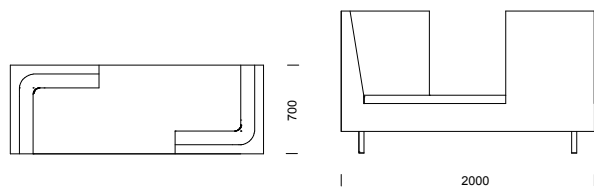

EDGE 3-sitssoffa med hög rygg, medar i pulverlackerat stål.

EDGE fästmanssoffa med hög rygg, ben i silverlackerad metall.

EDGE kan förses med ben i trä med metallkrage.

35

EDGE sofa med hög rygg

EDGE 2-sitssoffa med hög rygg, ben i björk.