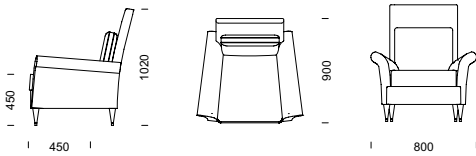

FAKTA Trästomme med nozagsits, stoppning i kallsaum. Vändbara plymåer. Helt avtagbar klädsel med förlängda dragkedjor. Svarvade ben i björk med ställbar fot. Som tillval finns ben i lackad bok och ek samt i oljad ek.

RETRO fätölj/soffa (pris i SEK)	b/d/h/sitthöjd/sitsdjup	Tyg- åtgång	Insänt tyg	Prisgr.1	Prisgr. 2	Prisgr. 3	Prisgr. 4
Fätölj låg rygg	800/800/790/450/450 mm	3,8 m	11 877	13 367	14 505	14 697	15 253
Fätölj hög rygg	800/900/1020/450/450 mm	4,8 m	12 354	14 212	15 661	15 900	16 597
2-sitssoffa	1360/800/790/450/450 mm	6,3 m	16 182	18 202	19 608	20 004	20 752
3-sitssoffa	1900/800/790/450/450 mm	7,8 m	19 599	22 814	25 147	25 555	26 687
Komplett extraklädsel	–	–	60% av produktens pris enl. ovan i resp. prisgrupp				
Extra klädsel/dyna	–	1,8 m	1 140	1 236	1 487	1 584	1 684
Armstödsskydd/par	–	0,7 m	990	1 178	1 416	1 478	1 591
Prydnadskuddar / par	400 x 400 mm	1,0 m	1 104	1 514	1 803	1 853	1 992
Prydnadskuddar / par	500 x 500 mm	1,2 m	1 226	1 622	1 917	1 964	2 101
Sitsskydd (tyg med fastsydd sjukhusväv)	–	0,8 m	940	1 020	1 240	1 365	1 455
Sits-/ryggskydd (tyg med fastsydd sjukhusväv)	–	1,4 m	1 560	1 695	1 820	1 940	2 090

RETRO tillval (pris i SEK)	Ben, lackad bok el. ek, oljad ek	Sjukhusväv	
		tillägg/enhet	
fätölj, 2-sitssoffa, 3-sitssoffa	777	per sits	689
		per rygg hel	689
		per rygg nedre del	400