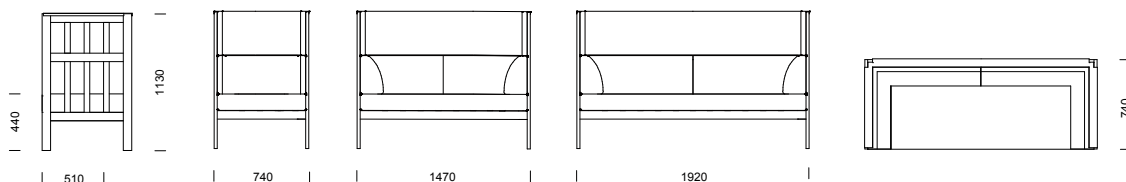

65

POKER SILENCE ritningar för kombinationer – se sidan 90.