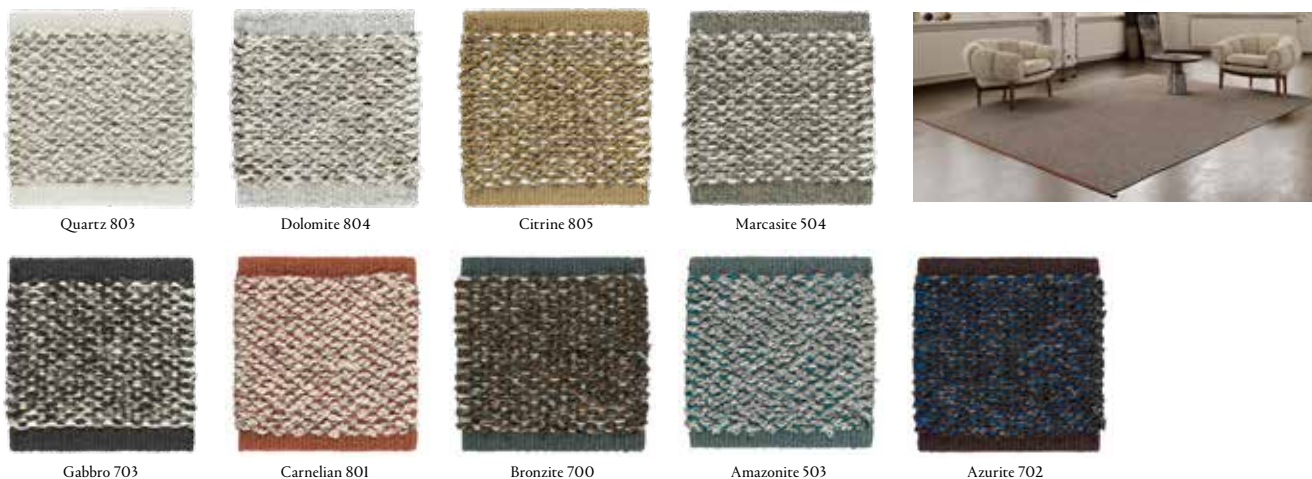

TERRAZZO *Design Kasthall Design Studio*

PRIS	EX MOMS
Standardbredd	5 060:-/m²
Specialbredd	5 566:-/m²
Prov 15x15 cm	110:-
Prov 30x30 cm	330:-

Standardbredder: 70, 90, 140, 170, 200, 250, 300, 350, 400, 450, 500, 550 och 600 cm
Kostnad för backing tillkommer med 380:-/m² ex. moms.

MATERIAL: Vävd bouclématta i ren ull och lin

FÄRGER: Amazonite 503, Marcasite 504, Bronzite 700, Azurite 702, Gabbro 703, Carnelian 801, Quartz 803, Dolomite 804, Citrine 805

BRA ATT VETA: Beroende på naturmaterialet och de olika hantverksprocesserna som mattan genomgår kan måttavvikelser på upp till 5% förekomma, ange därför max- eller minimimått vid beställning. På vävda mattor över 200 cm i bredd eller över 6 m² rekommenderar vi backing.

Castor chair suitability: Occasional use (only with backing).
Meets the requirements for: BREEAM, Miljöbyggnad Guld, Green Label Plus
BVB: ID 111071, Recommended