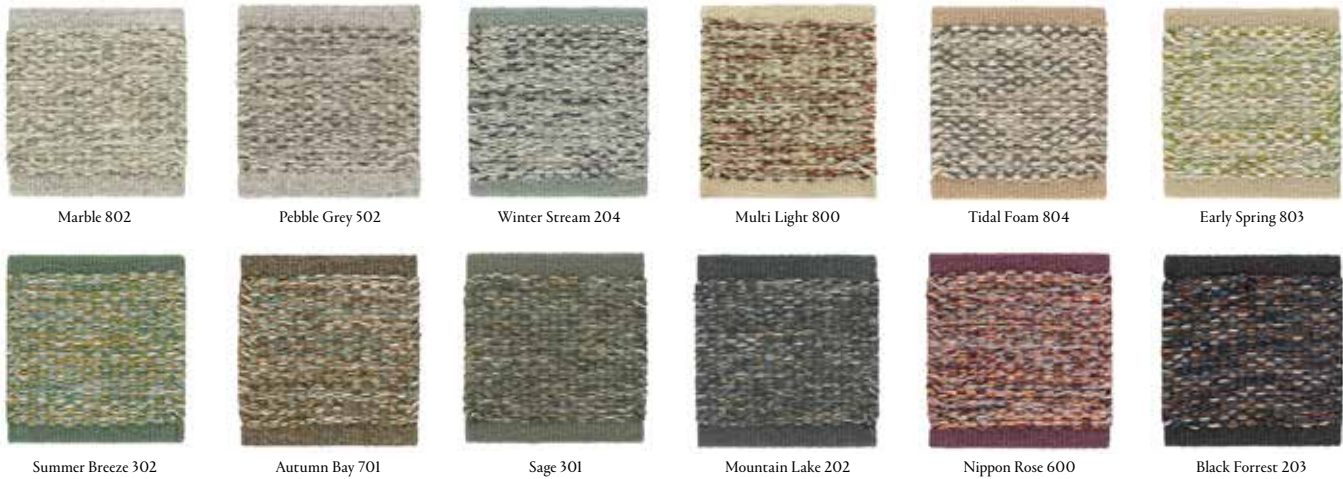

GRETA *Design Gunilla Lagerhem Ullberg*

PRIS	EX MOMS
Standardbredd	4 610:-/m²
Specialbredd	5 071:-/m²
Prov 15x15 cm	110:-
Prov 30x30 cm	330:-

Standardbredder: 70, 90, 140, 170, 200, 250, 300, 350, 400, 450, 500, 550 och 600 cm
Kostnad för backing tillkommer med 380:-/m² ex. moms

MATERIAL: Vävd matta i ren ull

FÄRGER: Mountain Lake 202, Black Forrest 203, Winter Stream 204, Sage 301, Summer Breeze 302, Pebble Grey 502, Nippon Rose 600, Autumn Bay 701, Multi Light 800, Marble 802, Early Spring 803, Tidal Foam 804

BRA ATT VETA: Beroende på naturmaterialet och de olika hantverksprocesserna som mattan genomgår kan måttavvikelser på upp till 5% förekomma, ange därför max- eller minimimått vid beställning. På vävda mattor över 200 cm i bredd eller över 6 m² rekommenderar vi backing.

Sound absorption α_w 0,15
Sound insulation approx. 24 dB
Castor chair suitability: Occasional use (only with backing).
Meets the requirements for: BREEAM, Miljöbyggnad Guld, Green Label Plus
BVB: ID 111071, Recommended