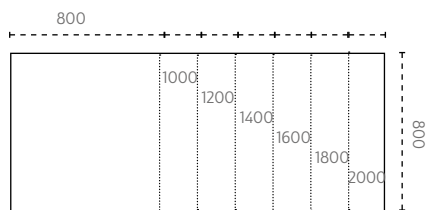

BORDSSKIVOR

SITT- OCH STÅBORD | ERGOFUNK

BORDSSKIVOR TILL MANUELLA OCH ELDRIVNA T-STATIV

MÅTT

600 x 600 mm
800 x 600 mm
1000 x 600 mm
1200 x 600 mm

ART.NR

06600-Z
08600-Z
10600-Z
12600-Z

GRUPP 1

PRIS
705 kr
710 kr
865 kr
1 005 kr

GRUPP 2

PRIS
740 kr
750 kr
900 kr
1 055 kr

GRUPP 3

PRIS
-
-
-
-

BORDSSKIVOR TILL MANUELLA OCH ELDRIVNA T-STATIV

MÅTT

800 x 800 mm
1000 x 800 mm
1200 x 800 mm
1400 x 800 mm
1600 x 800 mm
1800 x 800 mm
2000 x 800 mm