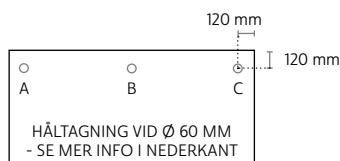

KABELGENOMFÖRING Ø 60 MM, INKL. HÅLTAGNING - Qi trådlös mobiladdare