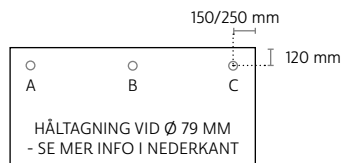

KABELGENOMFÖRING Ø 79 MM, INKL. HÅLTAGNING - Powerdot: 1 el/ 1 USB / 1 USB C

FÄRG	ART.NR	PRIS
Svart	20721	1195 kr
Vit	20723	1195 kr