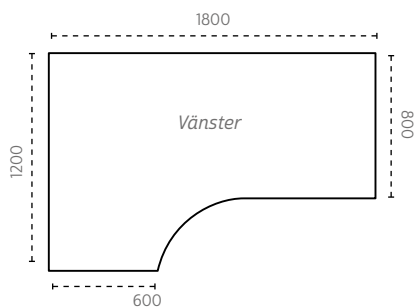

16120-Z
16120-ZH

GRUPP 1

PRIS

2 335 kr
2 335 kr

GRUPP 2

PRIS

2 445 kr
2 445 kr

BORDSKIVOR TILL MANUELLA OCH ELDRIVNA T-STATIV