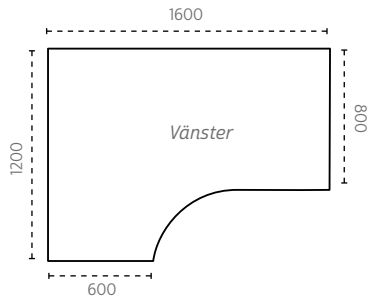

BORDSKIVOR

SITT- OCH STÅBORD | ERGOFUNK

BORDSKIVOR TILL MANUELLA OCH ELDRIVNA T-STATIV