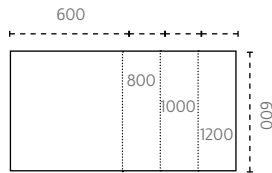

BORDSSKIVOR

SITT- OCH STÅBORD | ERGOFUNK

BORDSSKIVOR TILL MANUELLA OCH ELDRIVNA T-STATIV

MÅTT

600 x 600 mm
800 x 600 mm
1000 x 600 mm
1200 x 600 mm

ART.NR

06600-Z
08600-Z
10600-Z
12600-Z

GRUPP 1

PRIS
705 kr
710 kr
865 kr
1 005 kr

GRUPP 2

PRIS
740 kr
750 kr
900 kr
1 055 kr

GRUPP 3

PRIS
-
-
-
-

BORDSSKIVOR TILL MANUELLA OCH ELDRIVNA T-STATIV

MÅTT

800 x 800 mm
1000 x 800 mm
1200 x 800 mm
1400 x 800 mm
1600 x 800 mm
1800 x 800 mm
2000 x 800 mm