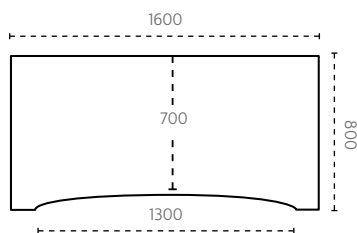

BORDSSKIVOR TILL MANUELLA OCH ELDRIVNA T-STATIV | MAGURTAG