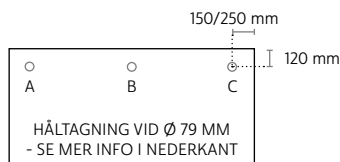

KABELGENOMFÖRING Ø 60 MM, INKL. HÅLTAGNING

FÄRG

Svart
Vit
Silvergrå

ART.NR

20701
20703
20704

PRIS

185 kr
185 kr
185 kr

KABELGENOMFÖRING Ø 79 MM, INKL. HÅLTAGNING - Powerdot: 1 el/1 ISB / 1 USB-C