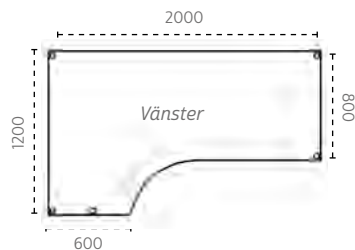

FRISTÅENDE

VARIANT

Vänster
Höger

ART.NR

2012X-Z
2012X-ZH

GRUPP 1

PRIS

4 780 kr
4 780 kr

GRUPP 2

PRIS

4 880 kr
4 880 kr

! BRA ATT VETA! Ställbar höjd 680-850 mm

Gör ditt val av FÄRG (X) & LAMINAT (Z), genom att ersätta X & Z i artikelnumret vid beställning.

STATIVFÄRG (X)

Svart (1) Vit (3) Silvergrå (4)

GRUPP 1 - Laminat (Z)

Bok (4) Björk (5) Vit (7)

GRUPP 2 - Laminat (Z)

Ljusgrå (8) Mörkgrå (9) Ek (10)

0480X-Z