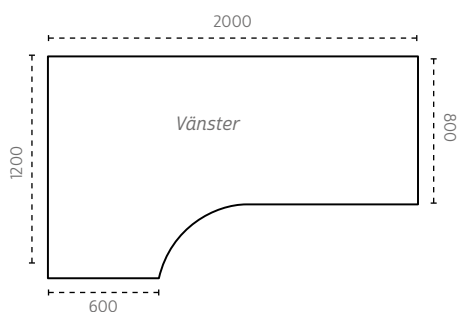

VARIANT

Vänster
Höger

ART.NR

18120-Z
18120-ZH

GRUPP 1

PRIS

2 540 kr
2 540 kr

GRUPP 2

PRIS

2 655 kr
2 655 kr

BORDSKIVOR TILL MANUELLA OCH ELDRIVNA T-STATIV