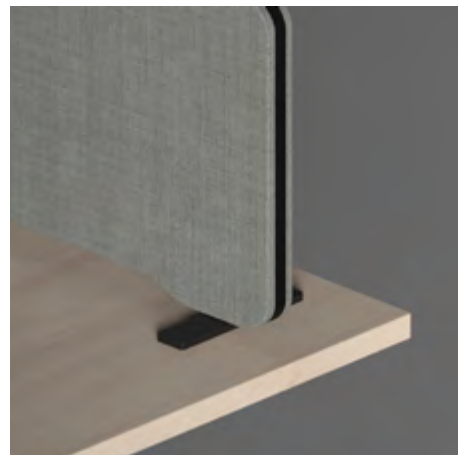

75402-S

Artikelnummer	Benämning	Pris
75420S-T	Bordsbeslag Ease toppmonterad svart, par (Max 35mm bordsskiva)	525 kr
75420G-T	Bordsbeslag Ease toppmonterad grå, par (Max 35mm bordsskiva)	525 kr
75420S-F	Bordsbeslag Ease frontmonterad svart, par (Max 35mm bordsskiva)	525 kr
75420G-F	Bordsbeslag Ease frontmonterad grå, par (Max 35mm bordsskiva)	525 kr
75412-DOLD	L-Beslag fronthängd Bordsskärm, st	162 kr
75402-S	Rest, fristående fot till EDGE bord, svart	293 kr
75402-G	Rest, fristående fot till EDGE bord, grå	293 kr