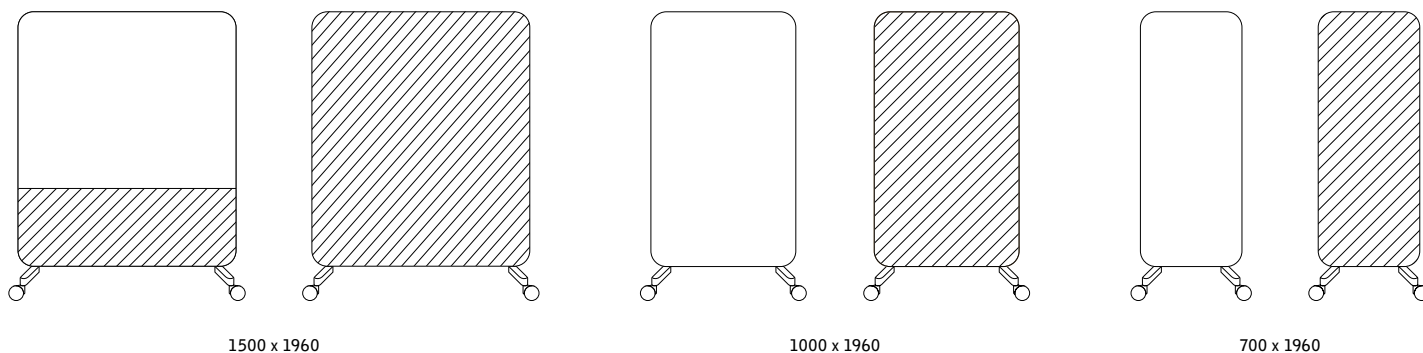

10 färgkombinationer
Magnetbärande skrivyta
Härdat optiskt glas
Fötter i grå, svart eller ek
45 mm ljudabsorberande fyllning
FSC Mix: FSC-C170086
EPD (EPD International): S-P-04947
Nyhet: SILK-GLASS®

Artikelnummer	Benämning	Mått b x h mm	Pris
70507-tyg-glas	MOOD FABRIC Mobil glastavla	700 x 1960	10 056 kr
70501-tyg-glas	MOOD FABRIC Mobil glastavla	1000 x 1960	10 955 kr
70504-tyg-glas	MOOD FABRIC Mobil glastavla	1500 x 1960	14 045 kr
70507M-tyg-glas	MOOD FABRIC Mobil glastavla, SILK-GLASS®	700 x 1960	12 067 kr
70501M-tyg-glas	MOOD FABRIC Mobil glastavla, SILK-GLASS®	1000 x 1960	13 146 kr
70504M-tyg-glas	MOOD FABRIC Mobil glastavla, SILK-GLASS®	1500 x 1960	16 854 kr
1755	MOOD FABRIC Fot/Hjul-sats Grå (beställs separat)		3 194 kr
1755-S	MOOD FABRIC Fot/Hjul-sats Svart (beställs separat)		3 194 kr
8755	MOOD FABRIC Fot Ek, svarta hjul (beställs separat)		5 056 kr