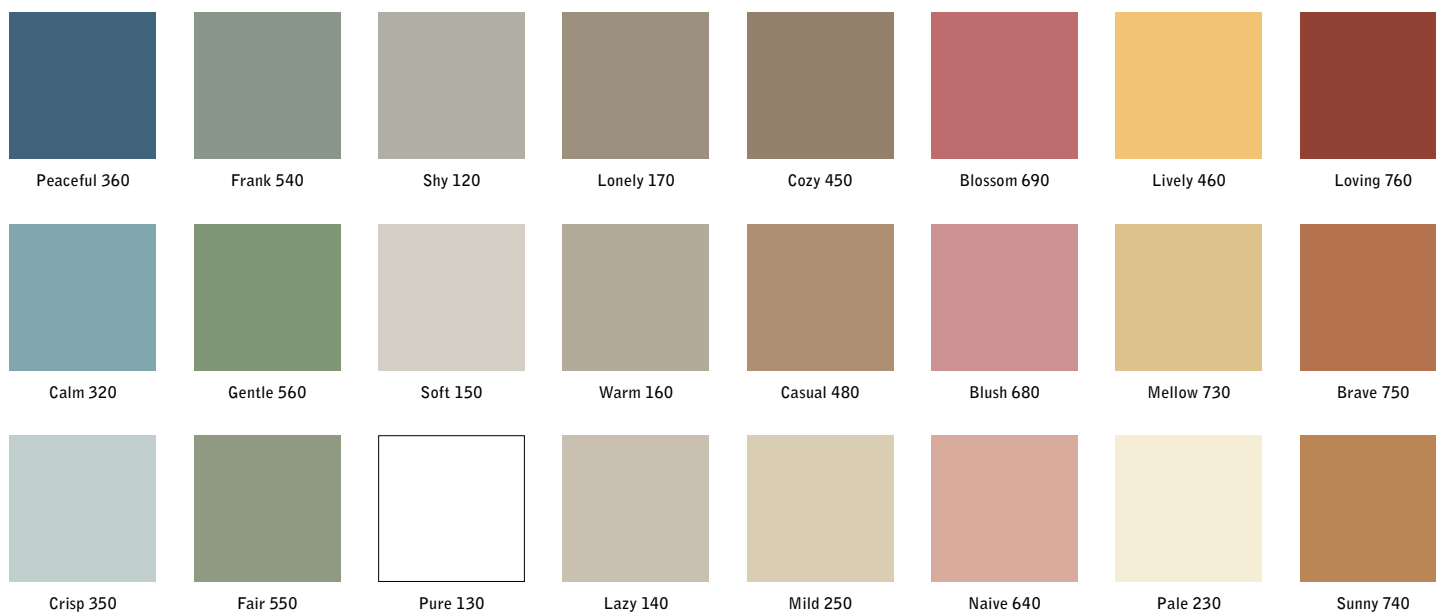

MOOD WALL

Magnetbärande glastavla som finns i 24 utvalda färger. Tavlan är tillverkad i optiskt glas med extra låg järnhalt, vilket ger ett helt klart glas utan gröna toner. Det klara glaset ger en lyster och en exakthet i färgerna som inte kan uppnås med ett vanligt standardglas. Pennhylla i björk eller plexiglas säljs separat.

24 standardfärger
Magnetbärande
Dolda beslag
Djup från vägg 12 mm
Optiskt glas, 4 mm tjockt
EPD (EPD International): S-P-05335

Artikelnummer	Benämning	Mått b x h mm	Pris Vit (Pure 130)	Pris Färgade
41531-färgkod	M00D Glastavla	300 x 300	417 kr	663 kr
41532-färgkod	M00D Glastavla	500 x 500	873 kr	1 065 kr
41533-färgkod	M00D Glastavla	750 x 750	1 719 kr	2 121 kr
41534-färgkod	M00D Glastavla	1000 x 1000	3 158 kr	3 893 kr
41535-färgkod	M00D Glastavla	1250 x 1000	3 434 kr	4 649 kr
41536-färgkod	M00D Glastavla	1500 x 1000	4 031 kr	5 386 kr
41537-färgkod	M00D Glastavla	2000 x 1000	4 723 kr	6 633 kr
41545-färgkod	M00D Glastavla	1500 x 500	2 516 kr	3 250 kr
41547-färgkod	M00D Glastavla	1500 x 750	3 443 kr	4 157 kr
41535Z-färgkod	M00D Glastavla	1000 x 1250	3 434 kr	4 649 kr
41536Z-färgkod	M00D Glastavla	1000 x 1500	4 031 kr	5 386 kr
41537Z-färgkod	M00D Glastavla	1000 x 2000	4 723 kr	6 633 kr
41545Z-färgkod	M00D Glastavla	500 x 1500	2 516 kr	3 250 kr
41547Z-färgkod	M00D Glastavla	750 x 1500	3 443 kr	4 157 kr

Övriga färger och specialstorlekar offereras.