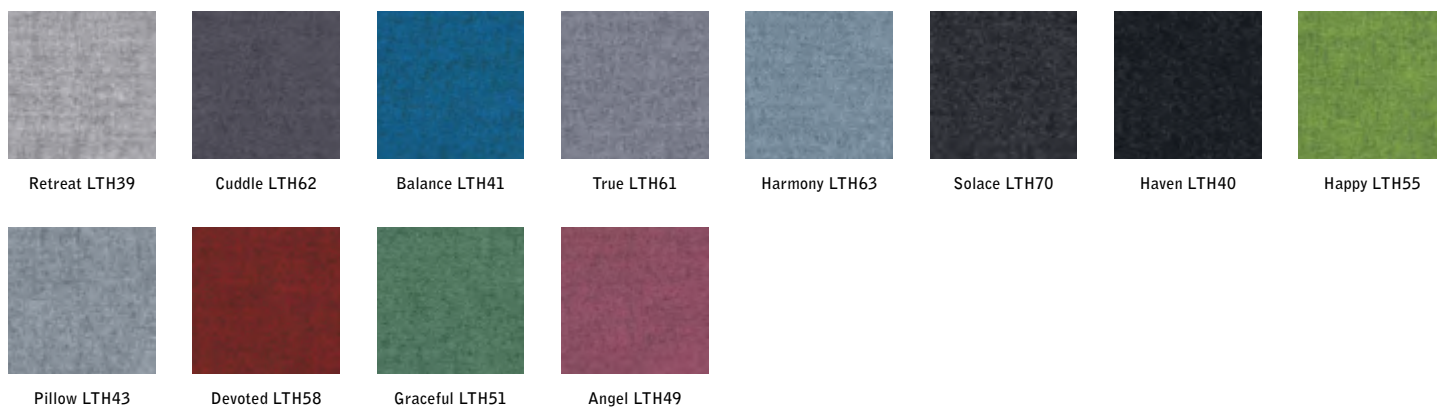

EDGE WALL

Vägghängd ljudabsorbent som innehåller 50 mm återvunnen polyester för största möjliga ljudabsorption. Edge Wall har raka tygklädda kanter och dolda upphängningsbeslag. Finns i flera storlekar och fyra olika sorters tyg.

Djup från vägg 56 mm
Dold upphängning
50 mm fyllning
Tyg prisgrupp A, Fiji
Tyg prisgrupp B, Blazer Lite, Cura Screen
FSC Mix: FSC-C170086

Artikelnummer	Benämning	Mått b x h x d mm	Prisgrupp A	Prisgrupp B
75710-tyg	EDGE Ljudabsorbent	500 x 500 x 50	1 656 kr	1 760 kr
75725-tyg	EDGE Ljudabsorbent	500 x 1000 x 50	2 141 kr	2 391 kr
75730-tyg	EDGE Ljudabsorbent	1000 x 1000 x 50	2 690 kr	3 046 kr
75737-tyg	EDGE Ljudabsorbent	1500 x 1000 x 50	4 008 kr	4 578 kr
75750-tyg	EDGE Ljudabsorbent	2000 x 1000 x 50	5 620 kr	6 666 kr
75760-tyg	EDGE Ljudabsorbent	2500 x 1000 x 50	7 114 kr	8 395 kr
75775-tyg	EDGE Ljudabsorbent	3000 x 1000 x 50	8 268 kr	9 788 kr

Tygkartor sida 81

CAMIRA - BLAZER LITE