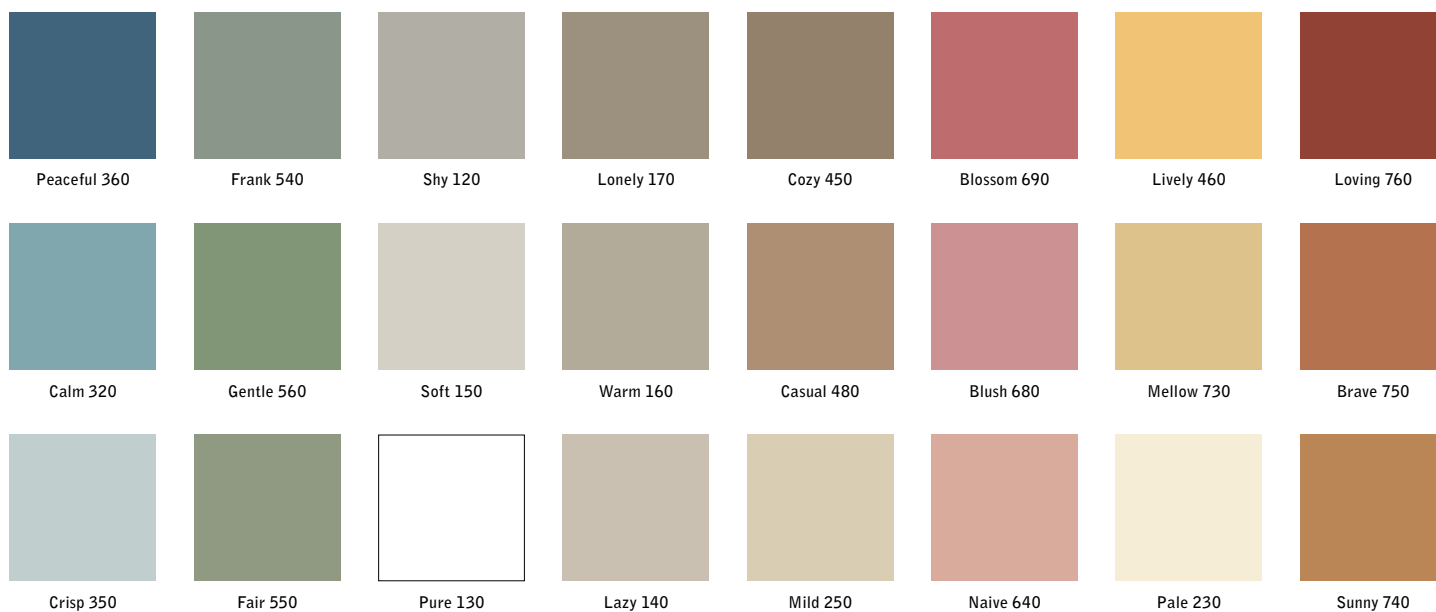

Övriga färger offereras

2000x 2000  
41537MZ-2

3000 x 2000  
41537MZ-3

4000 x 2000  
41537MZ-4

5000 x 2000  
41537MZ-5