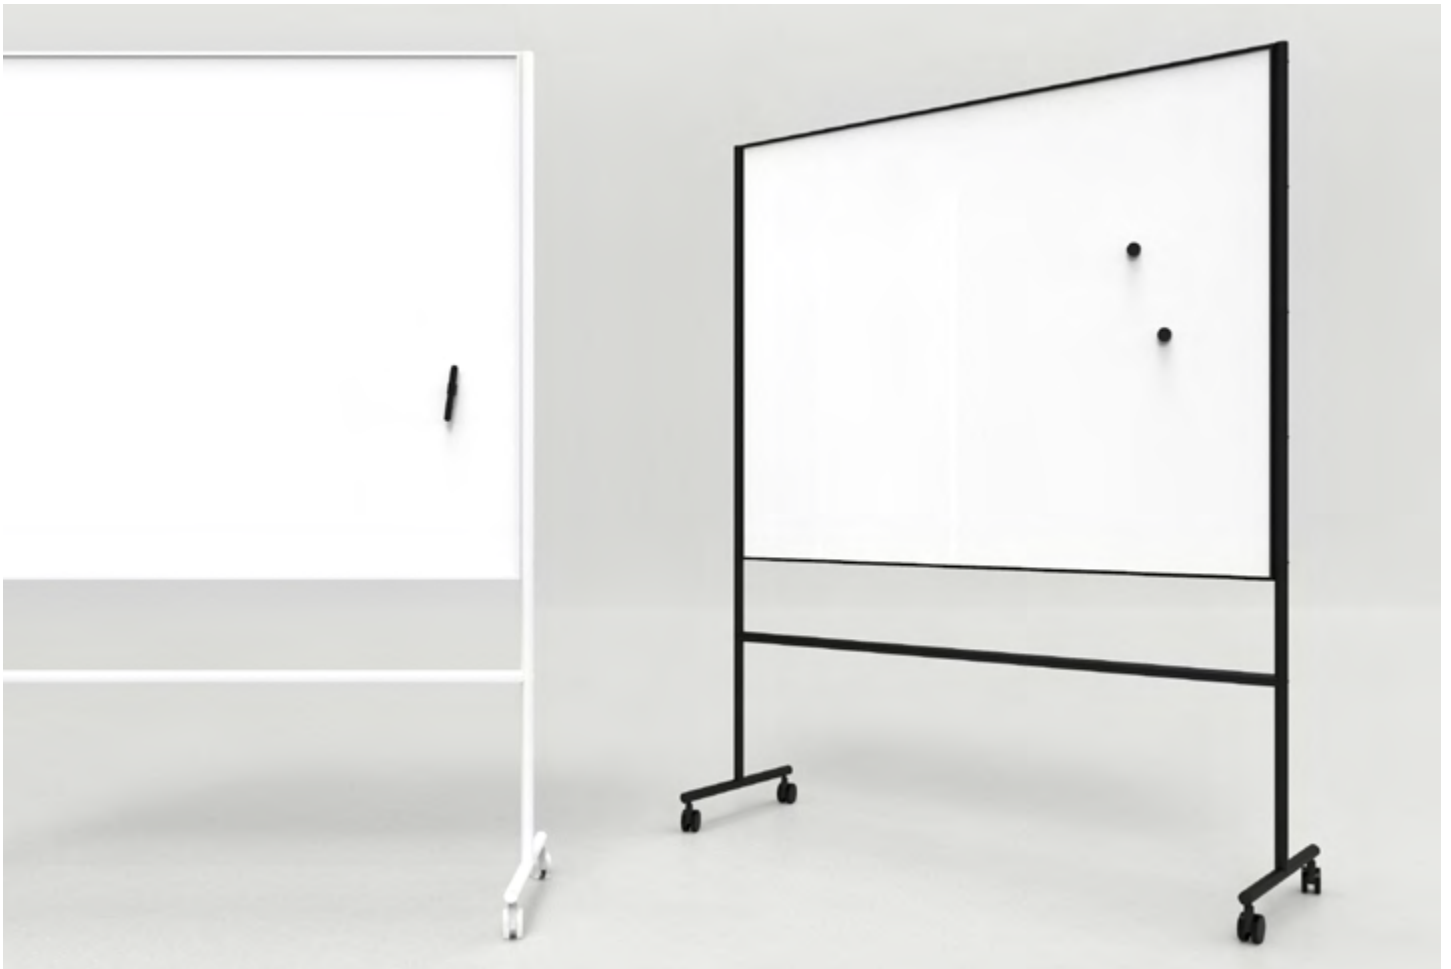

ONE DOUBLE-SIDED

Dubbelsidig mobil whiteboard med två emaljerade magnetbärande skrivytor. Med sina rundade ben och markerade ram får ONE ett karaktäristiskt och tidlöst uttryck. Fyra vita eller svarta hjul, varav två låsbara. Design HALLEOED.

Emaljerad magnetbärande skrivyta
Skrivytan är Cradle to Cradle-certifierad
30 års garanti på skrivytan
Ställbara blädderblockskrokar
FSC Mix: FSC-C170086

Artikelnummer	Benämning	Mått b x h x d mm	Pris
91043V	ONE Mobil dubbelsidig whiteboard, Vit	1567 x 1960 x 500 (1507 x 1207)	9 381 kr
91043S	ONE Mobil dubbelsidig whiteboard, Svart	1567 x 1960 x 500 (1507 x 1207)	9 381 kr
91044V	ONE Mobil dubbelsidig whiteboard, Vit	2067 x 1960 x 500 (2007 x 1207)	10 776 kr
91044S	ONE Mobil dubbelsidig whiteboard, Svart	2067 x 1960 x 500 (2007 x 1207)	10 776 kr