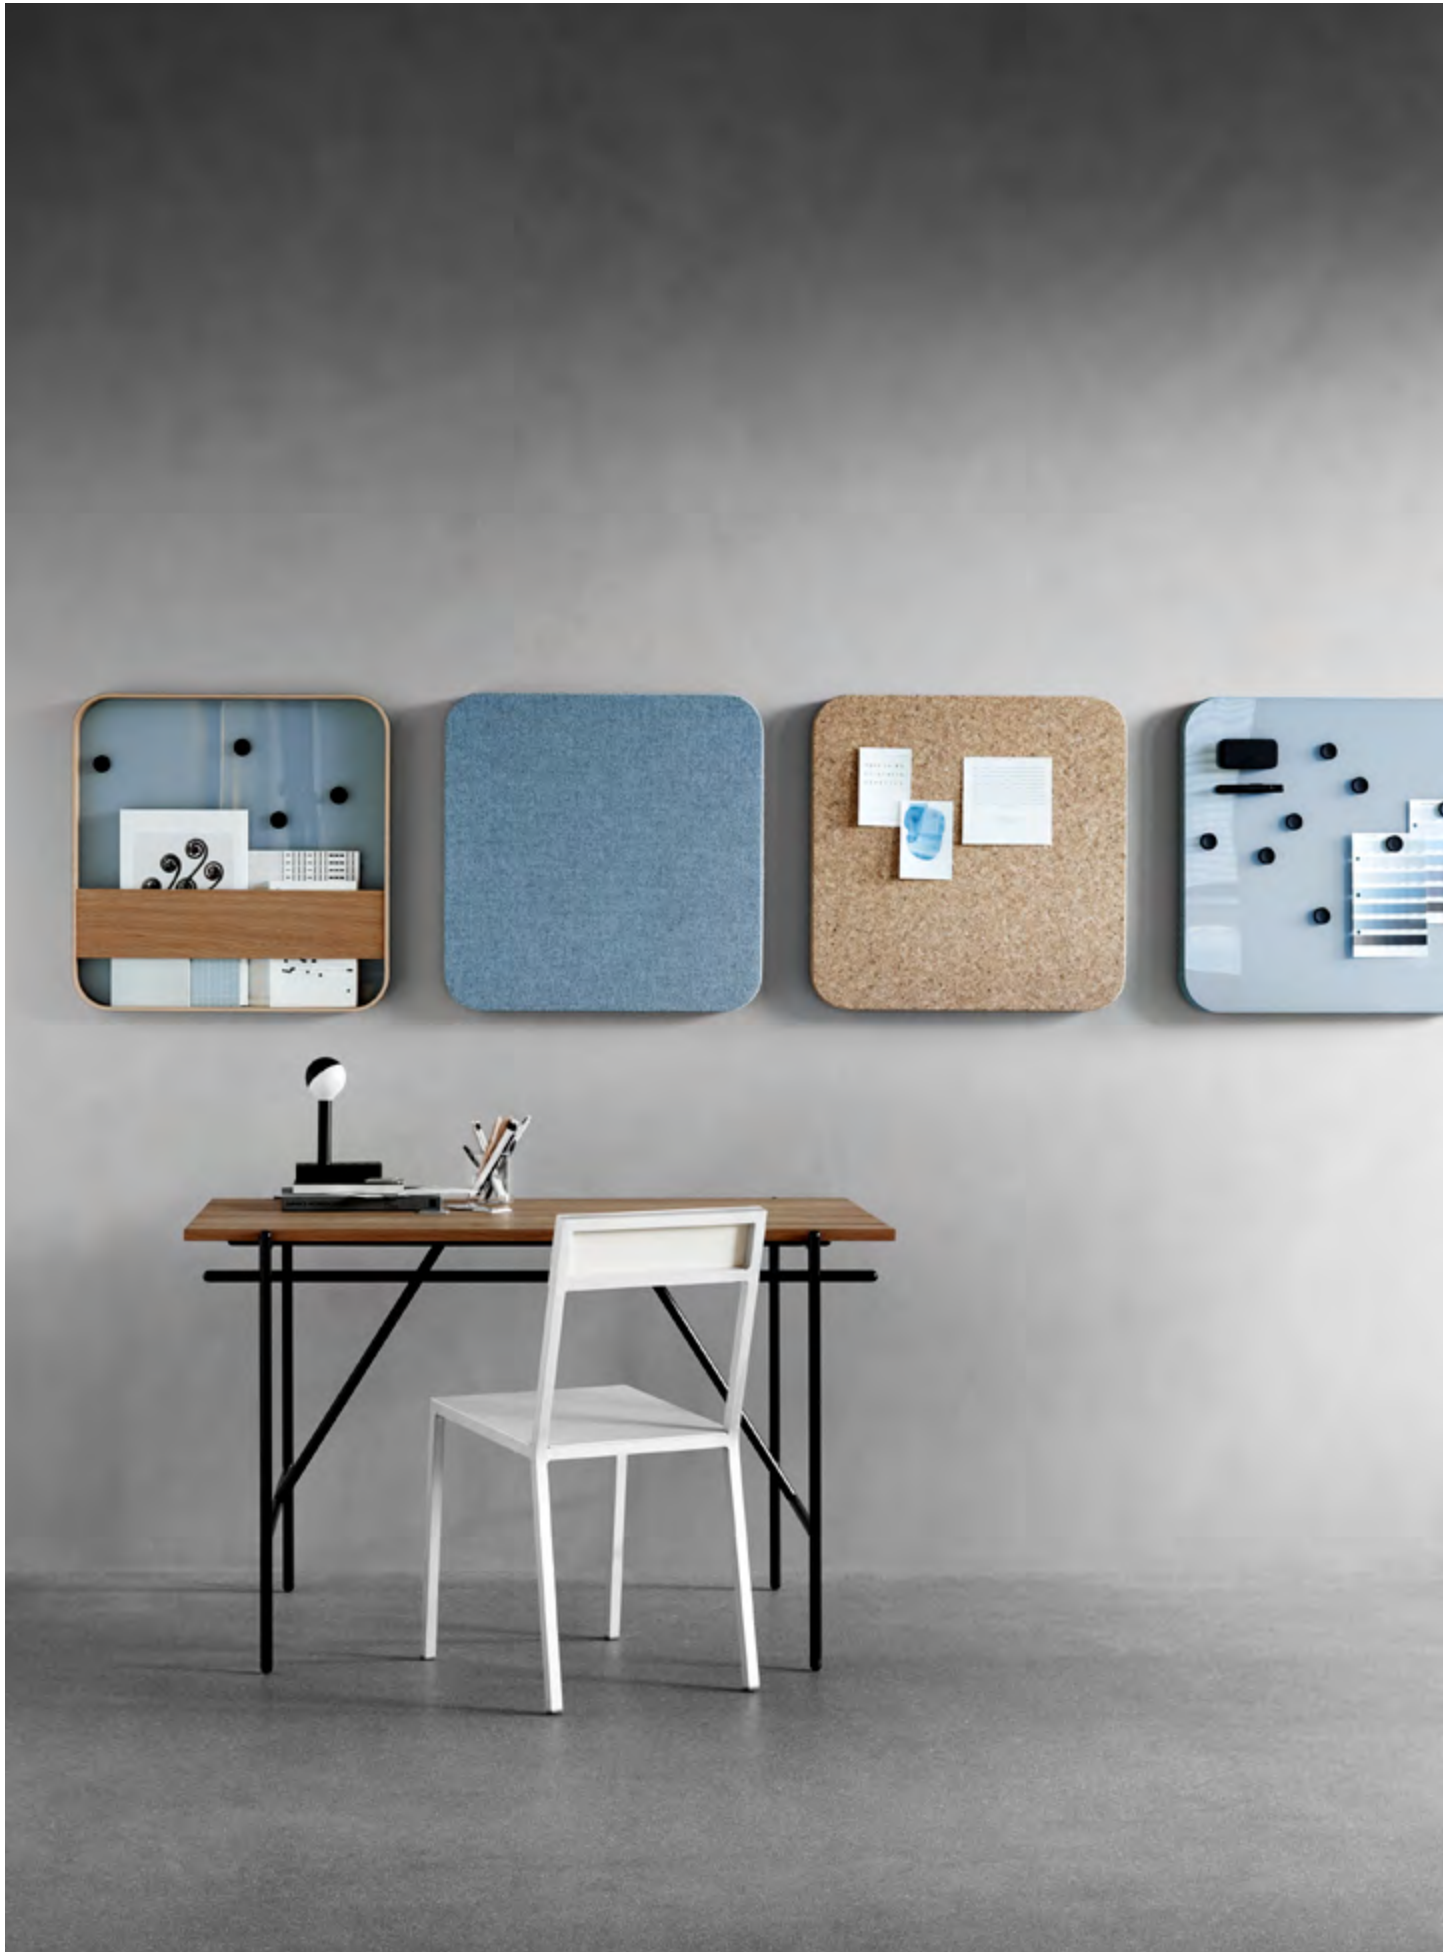

## BLOC

Kvadratiska tavlor med mjukt rundade hörn som kombinerar flera olika material och funktioner. Bloc finns som skrivtavla, anslagstavla, ljudabsorbent eller tidningsställ. Kan placeras för sig själv eller i större kluster med flera användningsområden. Finns i flera utvalda glas- och tygkombinationer tillsammans med massiv kork och böjträram tillverkad i ek. Design HALLEROED och MATTI KLENELL.