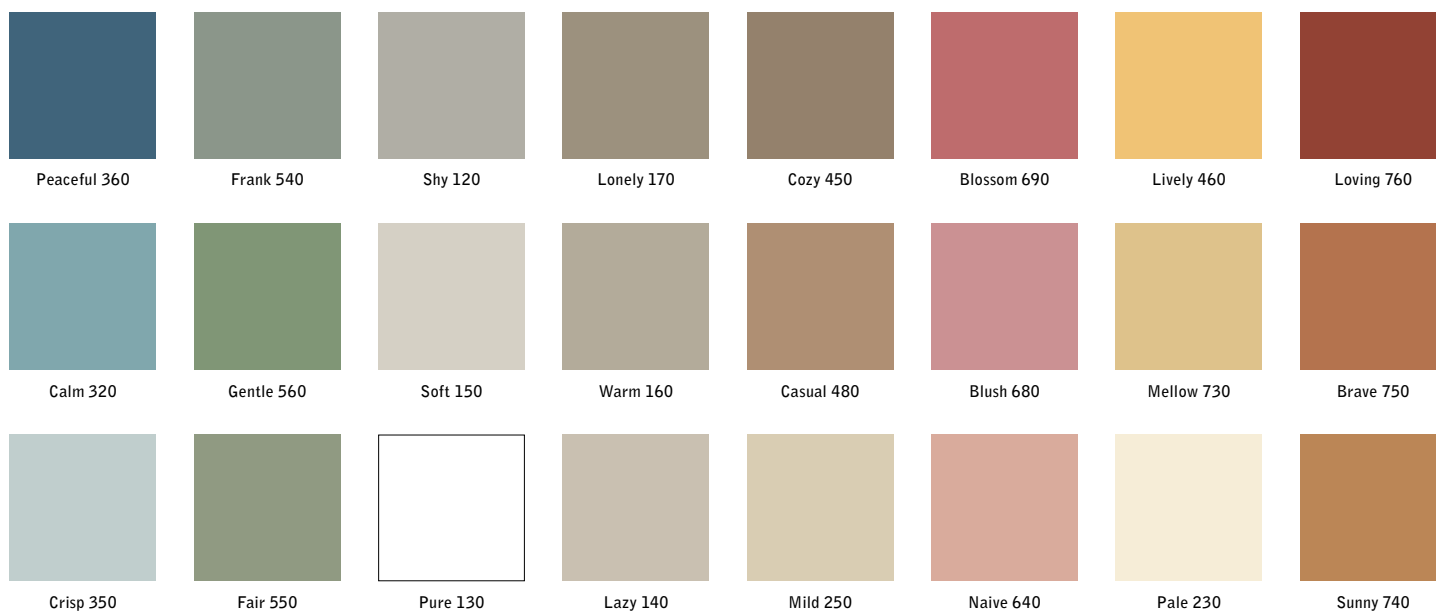

## SILK WALL

SILK-GLASS® är ett banbrytande material med en silkeslen matt yta. Inga reflektioner och precis lika bra att skriva på och sudda som vanligt glas. Den unika ytan ger våra 24 utvalda färger ett vackert djup och en rik färgton som fångar ljusets skiftningar under dagen. Det gör Silk Wall till en revolutionerande matt skrivtavla.