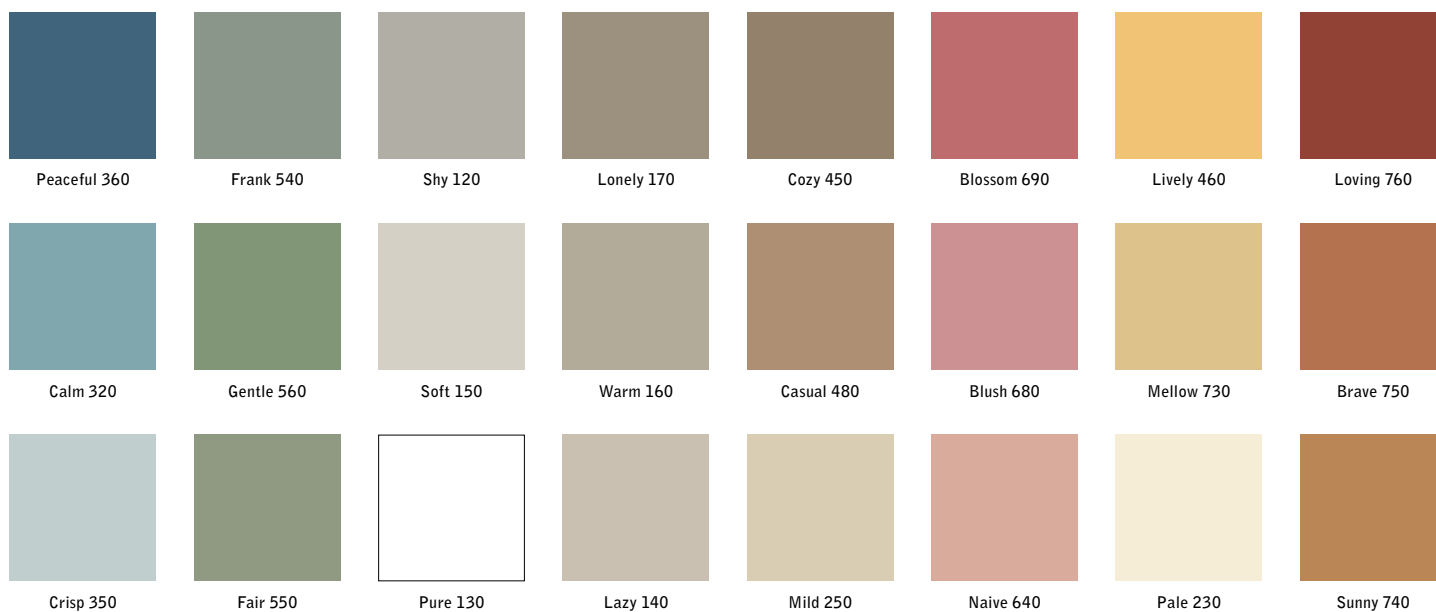

SILK WALL

SILK-GLASS® är ett banbrytande material med en silkeslen matt yta. Inga reflektioner och precis lika bra att skriva på och sudda som vanligt glas. Den unika ytan ger våra 24 utvalda färger ett vackert djup och en rik färgton som fångar ljusets skiftningar under dagen. Det gör Silk Wall till en revolutionerande matt skrivtavla.

24 standardfärger
Magnetbärande
Dolda beslag
Djup från vägg 12 mm
Optiskt glas, 4 mm tjockt
EPD (EPD International): S-P-05335

Artikelnummer	Benämning	Mått b x h mm	Pris
41534M-färgkod	SILK Glastavla, SILK-GLASS®	1000 x 1000	4 869 kr
41535M-färgkod	SILK Glastavla, SILK-GLASS®	1250 x 1000	5 813 kr
41536M-färgkod	SILK Glastavla, SILK-GLASS®	1500 x 1000	6 733 kr
41537M-färgkod	SILK Glastavla, SILK-GLASS®	2000 x 1000	8 289 kr
41535MZ-färgkod	SILK Glastavla, SILK-GLASS®	1000 x 1250	5 813 kr
41536MZ-färgkod	SILK Glastavla, SILK-GLASS®	1000 x 1500	6 733 kr
41537MZ-färgkod	SILK Glastavla, SILK-GLASS®	1000 x 2000	8 289 kr

Övriga färger offereras