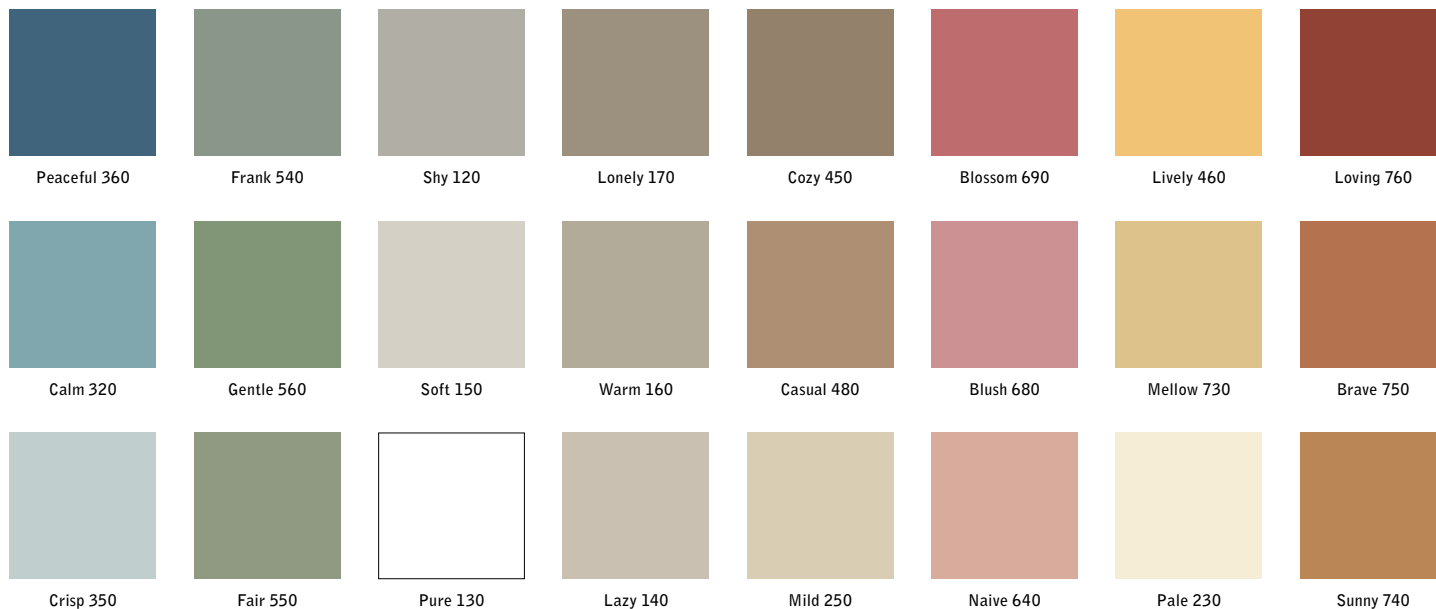

MOOD MOBILE / FLOW MOBILE

Mobil glastavla som går att få med antingen raka hörn eller i en mjukt rundad Flow-form. Härdat optiskt glas garanterar en fin lyster i alla våra 24 färger. Fötter, ben och blädderblockskrokar i polerad aluminium. Design HALLEROED.

24 standardfärger
Magnetbärande skrivyta
Optiskt glas

Artikelnummer	Benämning	Mått b x h x d mm	Pris
12475-färgkod	MOOD Mobil glastavla, inkl. blädderblockskrokar	650 x 1960 x 500	7 643 kr
12675-färgkod	FLOW Mobil glastavla, inkl. blädderblockskrokar	650 x 1960 x 500	9 328 kr
1369	Blädderblockskrokar polerade, par		235 kr