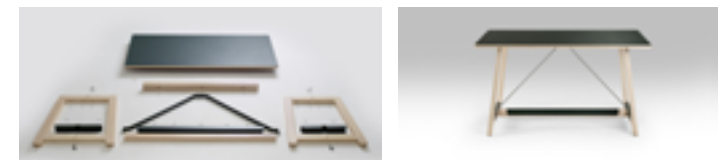

DIN IDÉ - INTE VÅR

Vår bordskollektion innehåller 16 modeller som går att förändra med kulör, material och storlek. Vilket innebär att det finns en möjlighet att ur vår bordskollektion skapa över 3000 designvariationer. Det ger dig friheten att skapa det bord som passar i just ditt projekt, något som också gör att båda du och vi bidrar till att ta fram möbler som håller längre. Både för ögat och i sin avsedda miljö.