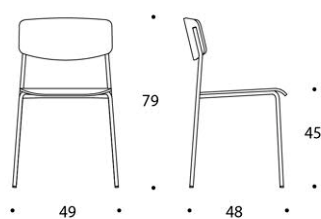

COMBO Elevskåp

	Vit	Mellangrä	Turkos	Orange	Limegrön
80 Combo elevskåp 80×42×90 cm, ram vit melamin (M1), hyllor vit melamin (M1), hjul mellangrä, 4 x dubbel låda, dörrhandtag, svart, Vit melamin (M1)	14436.9	15570.9	15570.9	15570.9	15570.9

120 Combo elevskåp 120×42×128 cm, ram vit melamin (M1), hyllor vit melamin (M1), hjul mellangrä, 9 x dubbel låda, dörrhandtag, svart, Vit melamin (M1)	30867.2	33418.7	33418.7	33418.7	33418.7

Tillbehör

Handtag finns i svart och vitt	299.6
Brevinkast	507.02
Tillägghyllor	108.1

	PG02	PG04	PG05	PG06	PG07	PG08	PG12
Klädd baksida	574.23	778.34	888.86	1023.64	1166.65	1330.03	26034.2
Sittdyna	1332.14	1568	1695.71	1851.45	2016.71	2205.5	3409.63

Elly

Design Iiro Viljanen

Elly - Universalstol med fyrbensstativ

Elly med fyrbensstativ är en stapelbar universalstol som har ett separat ryggstöd. Både sitsen och ryggstödet kan fås med klädsel. Stolen finns också med armstöd som gör att stolen kan hängas upp på bordsskivan