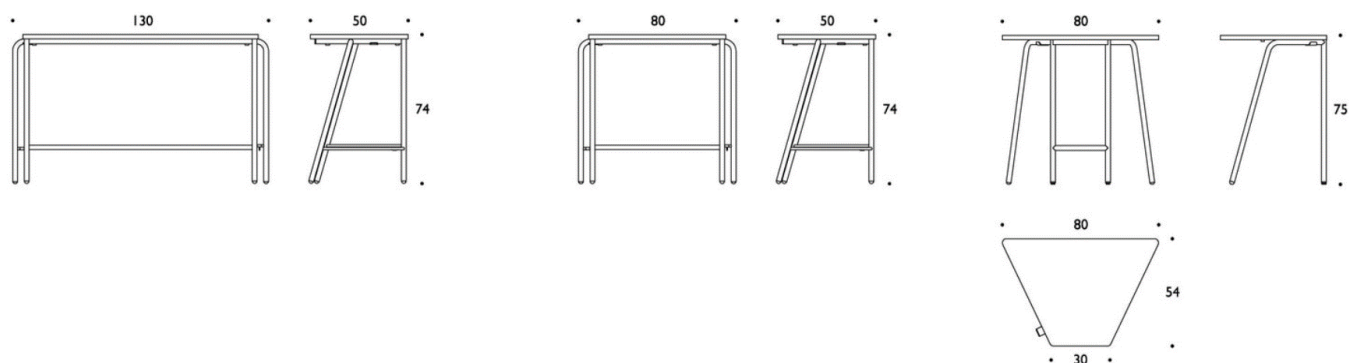

Sittdjup

Sittdjupet ställområde mäts från S-punkten till framkant på sitsen.

Sittbred

Mäts i linje över A-punkten.

Armstödshöjd

Mäts från armstödet högsta punkt till A-punkten.

Modell	Sitthöjd med olika gaspelare			Rygg		Sits		Armstödshöjd över sits		
	Standard	Hög	Teleskop	Bredd	Höjd	Bredd	Djup	2D	4D	Vikt / kg
	Vinklinsbarhet sits: +5 / -14°			Vinklinsbarhet rygg: 15°						
Axia 2.20	40-54 cm	65-76 cm	50-68 cm	46 cm	47 cm	48 cm	47 cm	x	17-28 cm	19.4
Axia 2.20 - tunn sits	39-53 cm	64-75 cm	49-67 cm	46 cm	47 cm	48 cm	47 cm	x	17-28 cm	19.3
Axia 2.40	40-54 cm	65-76 cm	50-68 cm	48 cm	54 cm	48 cm	47 cm	x	17-28 cm	19.8
Axia 2.50	40-54 cm	65-76 cm	50-68 cm	46 cm	56 cm	48 cm	47 cm	x	17-28 cm	19
	Vinklinsbarhet sits: +0 / -6°			Vinklinsbarhet rygg: 22°						
James 1191	39-52 cm	69-80 cm	54-73 cm	41 cm	35 cm	44 / 49 cm	45 cm	16,5-26,5cm	16,5-26,5cm	20.14
James 1193	39-52 cm	69-80 cm	54-73 cm	42 cm	45 cm	44 / 49 cm	45 cm	16,5-26,5cm	16,5-26,5cm	20.14
James 1193/47	39-52 cm	69-80 cm	54-73 cm	42 cm	47 cm	44 / 49 cm	45 cm	16,5-26,5cm	16,5-26,5cm	20.14
James 1195	39-52 cm	69-80 cm	54-73 cm	40 cm	55 cm	44 / 49 cm	45 cm	16,5-26,5cm	16,5-26,5cm	20.47
James 1195/57	39-52 cm	69-80 cm	54-73 cm	40 cm	57 cm	44 / 49 cm	45 cm	16,5-26,5cm	16,5-26,5cm	25.7
James 1197	39-52 cm	69-80 cm	54-73 cm	42 cm	55 cm	44 / 49 cm	45 cm	16,5-26,5cm	16,5-26,5cm	16.7

Grip

Design Mikko Halonen

Grip - Skolbord

Grip-skolbord finns i tre olika versioner: rät vinkel för en eller två elever samt ett "triangelformat" bord (trapezium). Grip-borden är stadiga, enkla att hantera och stapla. Borden kan länkas med varandra och tack vare underredets design kan de även radkopplas. Stapelbara och kopplingsbara utan beslag