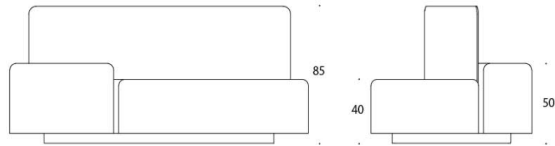

389 sohva / soffa / sofa
787 seinäke / skärm / screen