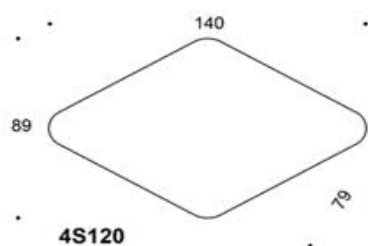

PentaGo

PentaGo bordet har en formad bordsskiva i mått 60 (41)x70 cm, följer kraven enligt E0.5. Bordsskivan är tillverkad i spånskiva täckt med laminat i vitt, grått eller björkmönster. Stativet med fast höjd 75 cm finns i epoxylackat stål vitt, grått eller svart med glidskenor & filtassas. Väskkrok på båda sidor.

	Beskrivning	Vit laminat	Grå laminat	Björklaminat
	212P			
	PentaGO, 60(41)x70 cm, fast höjd 72 cm, väskkrok på båda sidor			
	Grått stativ	3,666.57	3,584.32	3,746.97
	Vitt stativ	3,666.57	3,584.32	3,746.97
	Svart stativ	3,666.57	3,584.32	3,746.97

Salmiakki

Salmiakki, bordsskiva finns i björkfanér, vit laminat, grå laminat eller björklaminat. Stativ med 4 ben i grå, svart, fast höjd 72 cm. Går att få med 2 eller 4 st hjul som tillval.

	Beskrivning	Björk	Vit laminat	Grå laminat	Björk laminat
	496666SC120				
	Salmiakki, fast höjd 72 cm				
	Stativ mellangrå	4,406.89	4,618.18	4,441.99	5,246.01
	Stativ svart	4,320.97	4,532.26	4,356.07	5,160.09
<hr/>					
	496666S120				
	Salmiakki, manuell höjjustering 60-85 cm				
	Stativ mellangrå	5,148.33	5,359.62	5,183.43	5,987.45
	Stativ svart	5,214.09	5,425.38	5,249.19	6,053.21