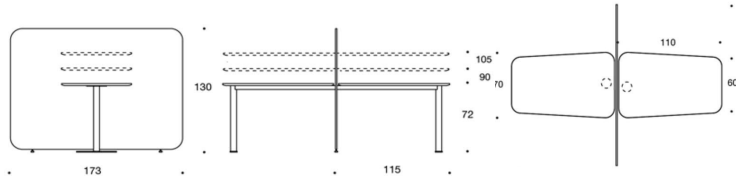

PodMeeting Xpress

PodMeeting Xpress, helklädd skärm 173x130cm.
Två bord, ett på vardera sida om skärmen, går att
få i tre olika höjder 72cm 90cm och 105cm. Stativ
vit. Tillbehör: Eluttag

	Textil	PG03	PG04	PG05	PG06	PG07	PG08	PG12	
297LM7272 Höjd på bord 72cm	Ek	26,382.70	29,240.30	30,787.60	32,674.40	34,676.60	36,236.00	51,552.60	
	Ask	26,382.70	29,240.30	30,787.60	32,674.40	34,676.60	36,236.00	51,552.60	
	Betsad ask svart eller vit	26,667.30	29,524.80	31,072.10	32,958.90	34,961.20	37,248.40	51,837.20	
	Vit Laminat	25,998.70	28,856.20	30,403.50	32,290.40	34,292.60	29,301.70	51,168.60	
297LM9090 Höjd på bord 90cm	Ek	27,337.20	30,194.40	31,742.00	33,629.20	35,631.10	37,918.40	52,507.10	
	Ask	27,337.20	30,194.40	31,742.00	33,629.20	35,631.10	37,918.40	52,507.10	
	Betsad ask svart eller vit	27,621.70	30,479.30	32,026.60	33,913.40	35,915.60	38,202.90	52,791.60	
	Vit Laminat	26,953.20	29,810.70	31,358.00	32,454.80	35,747.00	37,534.30	52,123.00	
297LM105105 Höjd på bord 105cm	Ek	25,621.56	28,478.80	30,026.10	31,913.00	33,915.20	36,202.40	50,791.20	
	Ask	25,621.56	28,478.80	30,026.10	31,913.00	33,915.20	36,202.40	50,791.20	
	Betsad ask svart eller vit	26,411.10	29,268.00	30,815.90	32,702.80	34,705.00	36,992.30	51,581.00	
	Vit Laminat	22,958.00	27,689.00	29,236.30	31,123.10	33,125.30	35,412.60	50,001.30	
297LM7290 Höjd på bord 72cm och 90cm	Ek	25,871.10	28,995.41	30,625.50	32,662.10	34,823.20	37,292.00	53,038.30	
	Ask	25,871.10	28,995.41	30,625.50	32,662.10	34,823.20	37,292.00	53,038.30	
	Betsad ask svart eller vit	26,660.90	29,745.30	31,415.40	33,452.00	35,613.00	38,081.90	53,828.40	
	Vit Laminat	25,081.30	28,165.60	29,835.70	31,872.30	34,033.40	36,501.20	52,248.80	
297LM72105 Höjd på bord 72cm och 105cm	Ek	26,896.40	29,754.00	31,301.10	31,388.10	35,190.30	37,477.60	52,066.30	
	Ask	26,896.40	29,754.00	31,301.10	31,388.10	35,190.30	37,477.60	52,066.30	
	Betsad ask svart eller vit	27,181.00	30,038.50	31,585.80	33,472.60	35,474.80	37,762.00	52,350.80	
	Vit Laminat	26,512.40	29,369.90	30,917.20	32,804.00	34,808.30	30,070.93	51,683.30	
297LM90105 Höjd på bord 90cm och 105cm	Ek	27,373.60	30,231.20	31,778.50	33,665.30	35,667.50	37,954.80	52,543.50	
	Ask	27,373.60	30,231.20	31,778.50	33,665.30	35,667.50	37,954.80	52,543.50	
	Betsad ask svart eller vit	27,658.20	30,515.70	32,063.00	33,949.90	35,952.10	38,239.30	52,828.10	
	Vit Laminat	26,989.60	29,847.20	31,394.40	33,281.30	35,283.50	37,570.80	52,159.50