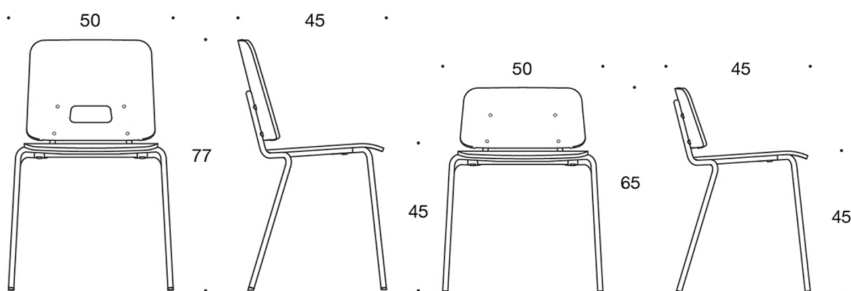

Grip NxT

Design Mikko Halonen

Grip NxT - Universalstol med fyrbensstativ

Grip NxT är en lätt och stadig universalstol med fyrbensstativ för skolor. Stolarna kan staplas och vi erbjuder också transport- och förvaringsvagnar till stolarna. Stolen kan hängas på bordet från ryggstödet utan någon separat hängare. Stolen finns i två olika ryggstödshöjder.

NXT0011

NXT0011M