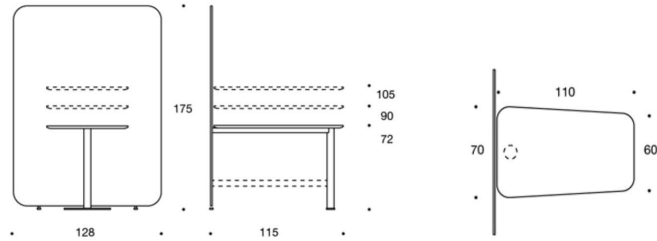

PodMeeting Xpress

PodMeeting Xpress, helklädd skärm 128x175cm.
Bordet går att få i tre olika höjder 72cm 90cm och 105cm. Stativ vit. Tillbehör: Eluttag

	Textil	PG03	PG04	PG05	PG06	PG07	PG08	PG12
	297HM72							
	Höjd på bord 72cm							
	Ek	19,161.40	22,246.70	23,916.80	25,953.40	28,114.50	30,503.30	43,629.90
	Ask	19,161.40	22,246.70	23,916.80	25,953.40	28,114.50	30,503.30	43,629.90
	Betsad ask svart eller vit	19,729.90	22,389.00	24,059.10	26,095.70	28,263.00	30,726.60	46,378.20
Vit Laminat	18,970.40	22,054.70	23,724.80	25,761.40	27,922.50	30,391.30	46,131.90	
	297HM90							
	Höjd på bord 90cm							
	Ek	19,639.60	22,724.00	24,394.00	26,430.60	28,591.80	31,060.60	46,807.10
	Ask	19,112.10	22,196.50	23,866.50	24,903.10	28,064.20	30,533.10	46,279.60
	Betsad ask svart eller vit	19,507.00	22,591.40	24,261.50	26,298.10	28,459.20	29,838.40	46,674.50
Vit Laminat	19,447.60	22,531.90	24,202.00	26,238.60	28,399.70	30,868.50	46,615.10	
	297HM105							
	Höjd på bord 105cm							
	Ek	19,676.10	22,760.40	24,430.50	26,467.10	28,628.20	31,097.00	46,843.60
	Ask	19,676.10	22,760.40	24,430.50	26,467.10	28,628.20	31,097.00	46,843.60
	Betsad ask svart eller vit	19,818.30	22,902.70	24,572.80	26,609.40	28,770.70	31,239.30	46,985.80
Vit Laminat	19,484.00	25,286.80	24,238.50	26,275.10	28,436.20	30,905.00	46,651.60