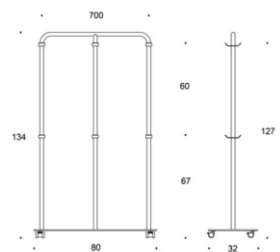

Hooks

Design Liro Viljanen

Hängare för ryggsäckar

Hooks är en stilfull och slitstark lösning med rena linjer för förvaring av ryggsäckar i lärmiljöer. Hängaren för ryggsäckar välter inte även om ryggsäckarna är ojämnt placerade och hängarens krokar tål även tunga vikter.