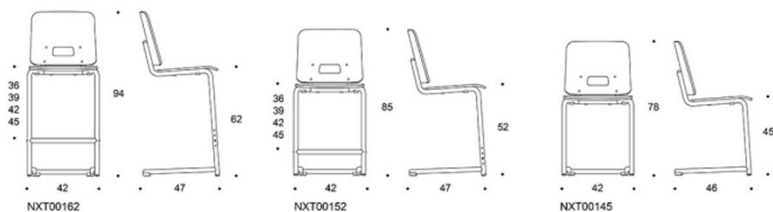

Grip NxT

Höjdjustering med gasfjäder. Justeringsintervall 37-50 cm, högre XY versionens justeringsintervall 43-62 cm. Stativet finns i svart plast eller polerad aluminium. Rackkoppling. Formpressad sits och rygg i laminat: ek- eller björkmönster, vit, grå, grön, orange och turkos. Klädd sittkudde finns. Handtags urtag i rygg, för att lyftas i. Kan hängas utan några extra tillbehör.

Önskat standardlaminat måste anges vid beställning.

	Beskrivning	Ek	Björk	Vit	Grå	Grön	Turkos	
	NxT0013 Grip NxT med hjul, sits och rygg valfritt standardlaminat, 5-Stjärnigt underrede							
	Svart plast	2,611.53	2,611.53	2,621.19	2,611.53	2,611.53	2,611.53	
	Polerad aluminium	2,918.54	2,918.54	2,928.20	2,918.54	2,918.54	2,611.53	
	NxT0013XY Grip NxT med hjul, sits och rygg valfritt standardlaminat, fotring, 5-Stjärnigt underrede							
	Svart plast	4,338.38	4,338.38	4,338.04	4,338.38	4,338.38	3,160.07	4,338.38
	Polerad aluminium	4,645.39	4,645.39	4,655.05	4,645.39	4,645.39	3,417.00	4,645.39
	Beskrivning	PG02	PG04	PG05	PG06	PG07	PG08	PG12
	NxT0013C Grip NxT med hjul, klädd sits, rygg valfritt standardlaminat, 5-Stjärnigt underrede							
	Svart plast	2,638.31	2,865.10	2,987.89	3,137.64	3,296.55	3,478.08	4,635.92
	Polerad aluminium	2,945.32	3,172.11	3,294.91	3,444.66	3,603.56	3,785.09	4,942.92
	NxT0013XYC Grip NxT med hjul, klädd sits, rygg valfritt standardlaminat, fotring, 5-Stjärnigt underrede							
	Svart plast	4,365.16	4,591.95	4,714.75	4,864.50	5,023.40	5,204.93	6,362.77
	Polerad aluminium	4,672.17	4,895.96	5,021.76	5,171.51	5,330.41	5,511.94	6,669.78

Grip NxT

Design Mikko Halonen

Grip NxT

Grip NxT med C-stativ är en stapelbar och hängbar elevstol. Stolen finns med tre sitthöjder, vilket garanterar ett passande alternativ för varje elev. Tack vare det justerbara fotstödet passar samma stolmodell för användare av olika längder - från förskolebarn till vuxenstuderande. Skolstolen Grip NxT med Cstativ kan hängas bordet från ryggsätet utan någon spåreparat hängare.