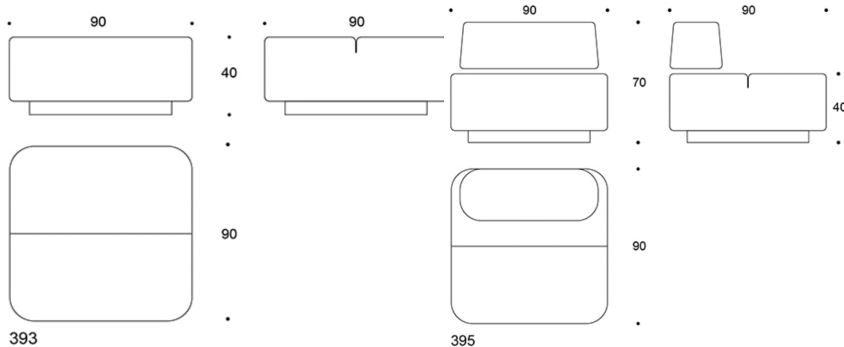

Movie

Design Rane Vaskivuori

Movie - Sittpuff

Sittmodulen Movie med ryggstöd, fungerar både som fristående fåtölj och som en del av en grupp med andra Movie-moduler. Movie är en helklädd sittmöbel som passar särskilt bra i lobbyutrymmen. Modulerna går att koppla samman och kombineras fritt till stora soffgrupper.