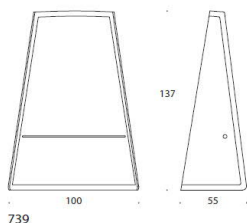

739
TiiPii, formpressad filt

4,174.22