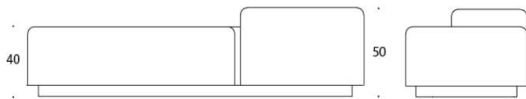

385 sohva / soffa / sofa