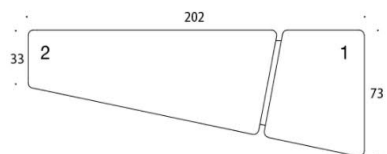

387 sohva / soffa / sofa