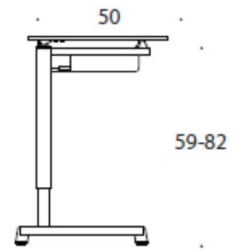

Trivia

Design Iiro Viljanen

Trivia - Skolbord

Trivia-bordet passar för skolbarn i alla åldrar. Under planeringen av Trivia har vi fäst extra uppmärksamhet vid ergonomi och säkerhet. Bordet kan justeras till ståhöjd. Bänklådan av filt slamrar inte vilket gör lektionerna lugnare. Skivan är tiltbar eller fast, med eller utan filtlåda.