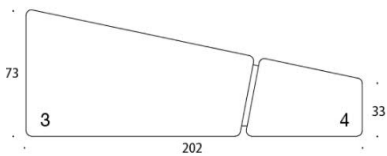

385 sohva / soffa / sofa