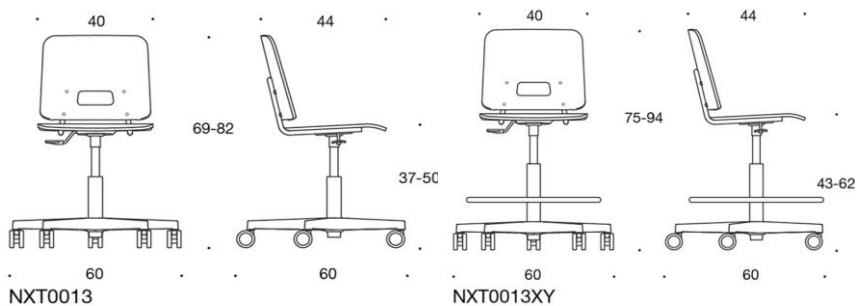

Grip NxT

Design Mikko Halonen

Grip NxT - Höjdjusterbar universalstol med hjul

Arbetsstolen Grip Nxt passar både för lär- och arbetsmiljöer. Stolen har ett lyfthål i ryggstödet och sitthöjden justeras med en gasfjäder. Stolen kan hängas på bordet från ryggstödet utan någon separat hängare. Finns i två olika höjder.