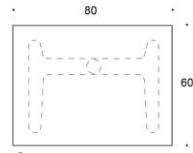

Jojo H-Stativ

Bordsskiva finns i björk, vit och grå laminat, ekfaner. Stativ finns i grå, vit, svart färg. Höjdjustering med gasfjäder eller elektriskt, Låsbara hjul eller justerbara glidfötter, rundade hörn (ek endast med skarpa hörn), Kantband i laminerade bordsskivor

70-115 *
65-128 **