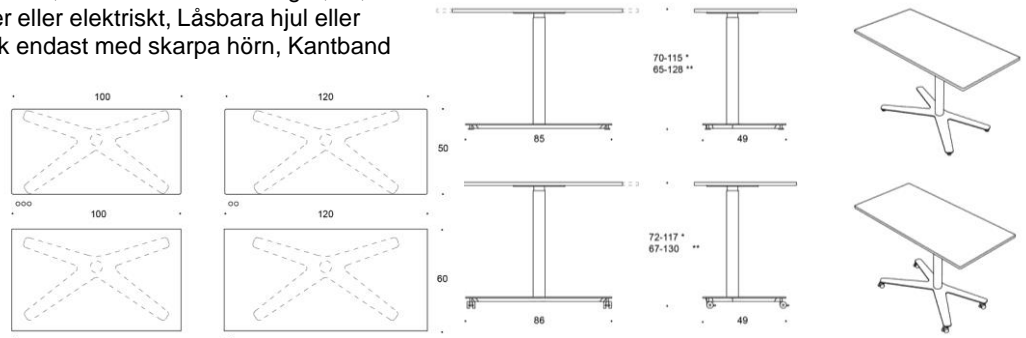

Jojo Kryssfot

Bordsskiva finns i björk, vit och grå laminat, ekfaner. Stativ finns i grå, vit, svart färg. Höjdjustering med gasfjäder eller elektriskt, Låsbara hjul eller justerbara glidfötter, Rundade hörn (ek endast med skarpa hörn, Kantband i laminerade bordsskivor

Beskrivning	Vit Laminat	Grå Laminat	Björk laminat	Ek
Jojo 100*50 cm, Höjdjustering med gasfjäder 70-115cm				
Stativ mellangrå,vit,svart	8,015.94	7,390.30	5675.36	9366.83
Jojo rundade hörn 100*50 cm, Höjdjustering med gasfjäder 70-115cm				
Stativ mellangrå,vit,svart	7313.14	7361.84	7419.74	
Jojo rundade hörn 120*50 cm, Höjdjustering med gasfjäder 70-115cm				
Stativ mellangrå,vit,svart	7393.47	7446.3	7524.12	
Jojo 100*60 cm, Höjdjustering med gasfjäder 70-115cm				
Stativ mellangrå,vit,svart	6916.17	7330.22	7404.86	7026.25
Jojo 120*60 cm, Höjdjustering med gasfjäder 70-115cm				
Stativ mellangrå,vit,svart	7045.23	7627.24	7898.12	7260.94
Jojo 100*50 cm, Elektrisk höjdjustering 65-128cm				
Stativ mellangrå,vit,svart	9975.55	9343.91	7634.97	11326.4
Jojo rundade hörn 100*50 cm, Elektrisk höjdjustering 65-128cm				
Stativ mellangrå,vit,svart	9272.75	9321.45	9379.35	
Jojo rundade hörn 120*50 cm, Elektrisk höjdjustering 65-128cm				
Stativ mellangrå,vit,svart	9353.08	9405.91	9483.73	
Jojo 100*60 cm, Elektrisk höjdjustering 65-128cm				
Stativ mellangrå,vit,svart	8875.78	9289.83	9364.47	8985.86
Jojo 120*60 cm, Elektrisk höjdjustering 65-128cm				
Stativ mellangrå,vit,svart	9004.84	9587.15	9854.73	9220.55