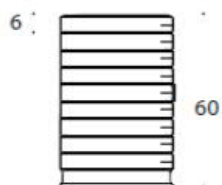

Minibeat, vitlackerade sidor med trappsteg i mörkgrå matta.

22,977.40

Puffet

Design Iiro Viljanen

Puffet - Sittkuddar

Sittpuffarna Puffet för skolmiljöer är lätta att ta med sig när eleverna förflyttar sig mellan olika rum. Fästremmen håller ihop kuddarna och kan även förflyttas som ett set. Två färgalternativ: färgglada Colourmix samt den gråa Greyscale.