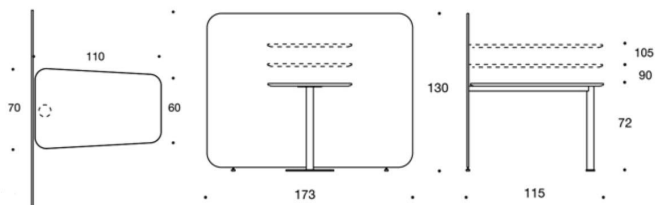

PodMeeting Xpress

PodMeeting Xpress, helklädd skärm 173x130cm.
Bordsskivan går att få i tre olika höjder 72cm 90cm och 105cm. Stativ vit. Tillbehör: Eluttag

	Textil	PG03	PG04	PG05	PG06	PG07	PG08	PG12	
297LM72 Höjd på bord 72cm	Ek	18,912.60	21,770.10	23,317.40	25,204.20	27,206.50	29,493.70	44,082.50	
	Ask	18,912.60	21,770.10	23,317.40	25,204.20	27,206.50	29,493.70	44,082.50	
	Betsad ask svart eller vit	19,054.80	21,912.40	23,459.70	25,346.50	27,348.70	29,636.00	44,224.70	
	Vit Laminat	18,720.50	21,578.10	23,125.40	25,012.20	27,014.40	29,301.70	43,890.40	
297LM90 Höjd på bord 90cm	Ek	19,389.80	22,247.30	23,794.30	25,681.50	27,683.70	29,971.00	44,549.70	
	Ask	19,389.80	22,247.30	23,794.30	25,681.50	27,683.70	29,971.00	44,549.70	
	Betsad ask svart eller vit	19,532.10	22,389.60	23,936.90	25,823.80	27,826.00	30,313.20	44,702.00	
	Vit Laminat	19,197.80	22,055.30	23,602.60	25,489.40	27,491.70	29,778.90	44,367.90	
297LM105 Höjd på bord 105cm	Ek	19,426.20	22,282.80	23,831.10	25,717.90	27,720.10	30,007.40	44,596.10	
	Ask	19,426.20	22,282.80	23,831.10	25,717.90	27,720.10	30,007.40	44,596.10	
	Betsad ask svart eller vit	19,568.50	22,426.10	23,973.30	25,860.20	27,862.40	30,149.70	44,738.60	
	Vit Laminat	19,234.20	22,091.80	23,639.10	25,525.90	27,528.10	29,815.40	44,404.10