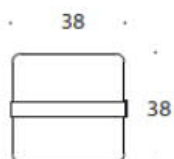

Minibeat, vitlackerade sidor med trappsteg i mörkgrå matta.

22,977.40

Puffet

Design Iiro Viljanen

Puffet - Sittkuddar

Sittpuffarna Puffet för skolmiljöer är lätta att ta med sig när eleverna förflyttar sig mellan olika rum. Fästremmen håller ihop kuddarna och kan även förflyttas som ett set. Två färgalternativ: färgglada Colourmix samt den gråa Greyscale.