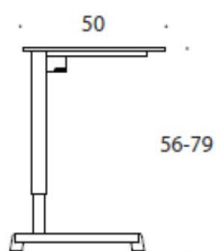

Trivia

Design Iiro Viljanen

Trivia - Skolbord

Trivia-bordet passar för skolbarn i alla åldrar. Under planeringen av Trivia har vi fäst extra uppmärksamhet vid ergonomi och säkerhet. Bordet kan justeras till ståhöjd. Bänklådan av filt slamrar inte vilket gör lektionerna lugnare. Skivan är tiltbar eller fast, med eller utan filtlåda.

OP1321*