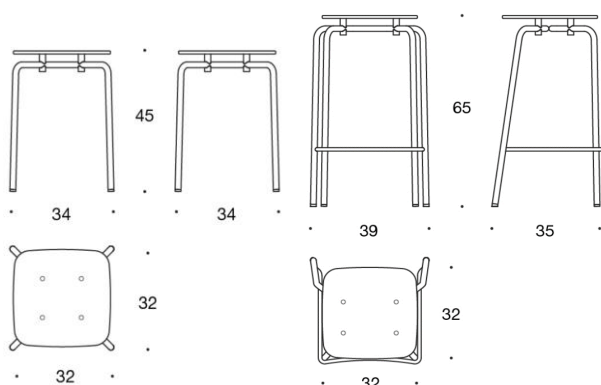

Tillägg

Fotstöd Gäller för NxT00145 och NxT00145(C)	250.00
---	--------

Grip NxT

Design Mikko Halonen

Grip NxT - Pall

Grip NxT-seriens pall med fyrbensstativ passar väl in i olika miljöer. Pallen är en utmärkt skolstol. Stapelbara pallar som, kan hängas på bordet utan separat hängare. Grip NxT är en ny version av den populära Grip-serien.