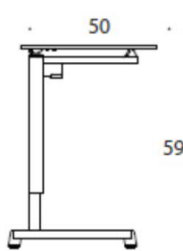

Trivia

Design Iiro Viljanen

Trivia - Skolbord

Trivia-bordet passar för skolbarn i alla åldrar. Under planeringen av Trivia har vi fäst extra uppmärksamhet vid ergonomi och säkerhet. Bordet kan justeras till ståhöjd. Bänklådan av filt slamrar inte vilket gör lektionerna lugnare. Skivan är tiltbar eller fast, med eller utan filtlåda.

OP1321F*