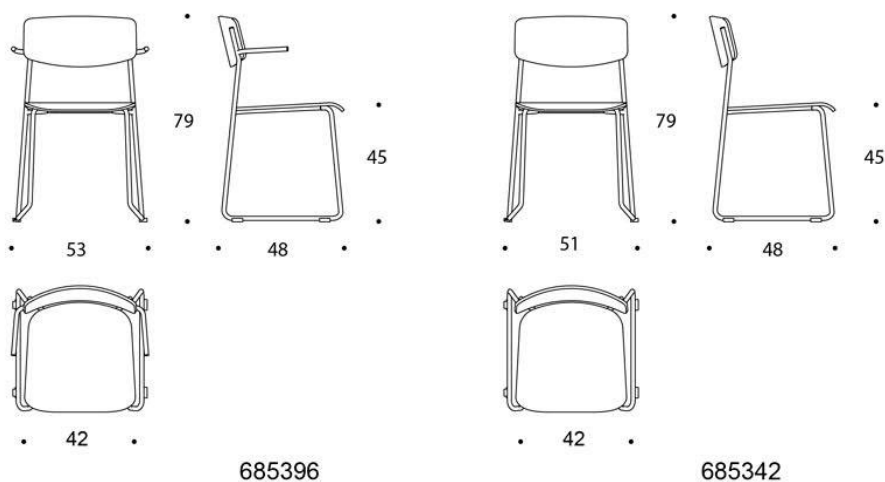

Elly

Design Iiro Viljanen

Elly - Universalstol med medar

Stolen Elly har en lätt och funktionell design med sitt separata ryggstöd. Både sitsen och ryggstödet kan fås med klädsel. Elly med medar kan radkopplas och är stapelbar. Stolen finns också med armstöd som gör att stolen kan hängas upp på bordsskivan.