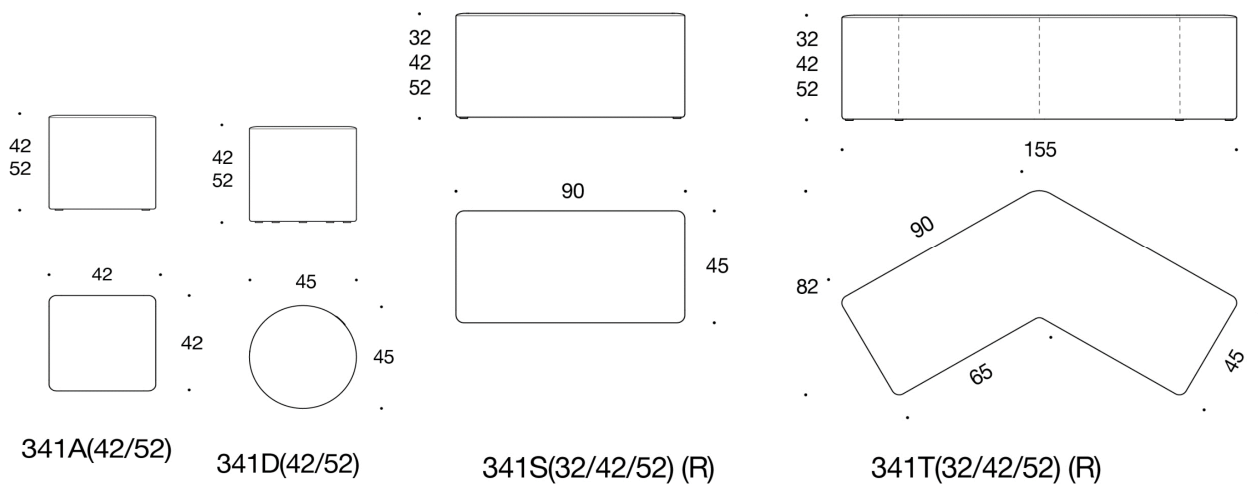

Bit

Design Iiro Viljanen

Bit - Sittpuff

Sittpuffarna Bit är designad för arbets- och lärmiljöer som lätt behöver kunna förändras. I serien ingår sittpuffar i fyra olika former som går att få i flera olika höjder. Sittpuffarna kan enkelt flyttas ihop till olika grupper med hjälp av lyftremmen och de dolda hjulen.