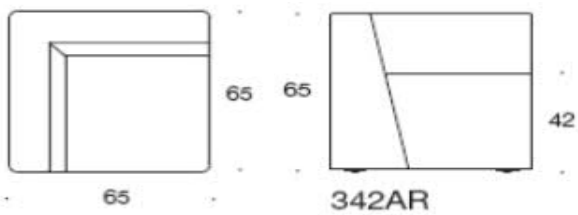

Bit

Design Iiro Viljanen

Bit - Fåtölj

Bit-fåtöljerna motsvarar behoven i flexibla arbets- och lärmiljöer. De dolda hjulen under fåtöljen gör den smidig att flytta runt. Fåtöljen Bit har ett kubiskt och lekfullt utseende. Serien formas lätt till olika grupper.