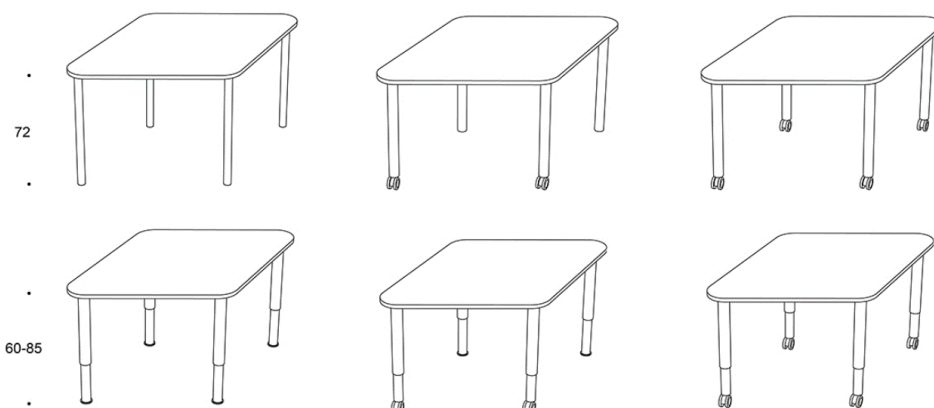

PentaGo

PentaGo bordet har en formad bordsskiva i mått 60 (41)x70 cm, följer kraven enligt E0.5. Bordsskivan är tillverkad i spånskiva täckt med laminat i vitt, grått eller björkmönster. Stativet med fast höjd 75 cm finns i epoxylackat stål vitt, grått eller svart med glidskenor & filtassas. Väskkrok på båda sidor.

	Beskrivning	Vit laminat	Grå laminat	Björklaminat
	212P			
	PentaGO, 60(41)x70 cm, fast höjd 72 cm, väskkrok på båda sidor			
	Grått stativ	3,666.57	3,584.32	3,746.97
	Vitt stativ	3,666.57	3,584.32	3,746.97
	Svart stativ	3,666.57	3,584.32	3,746.97

Tillbehör

Låsbara hjul	129.7
--------------	-------

Salmiakki

Design Iiro Viljanen

Salmiakki - Elev- och grupparbetsbord

Salmiakki är väldigt mångsidigt bord, med plats för upp till fyra personer. Borden kan formas till olika kombinationer och passar bra för såväl individuellt arbete som par- och grupparbete. Finns med höjdjustering eller fast höjd, med eller utan hjul.

Salmiakki

Salmiakki, bordsskiva finns i björkfanér, vit laminat, grå laminat eller björklaminat. Stativ med 4 ben i grå, svart, fast höjd 72 cm. Går att få med 2 eller 4 st hjul som tillval.

	Beskrivning	Björk	Vit laminat	Grå laminat	Björk laminat
	496666SC120				
	Salmiakki, fast höjd 72 cm				
	Stativ mellangrå	4,406.89	4,618.18	4,441.99	5,246.01
	Stativ svart	4,320.97	4,532.26	4,356.07	5,160.09
<hr/>					
	496666S120				
	Salmiakki, manuell höjjustering 60-85 cm				
	Stativ mellangrå	5,148.33	5,359.62	5,183.43	5,987.45
	Stativ svart	5,214.09	5,425.38	5,249.19	6,053.21