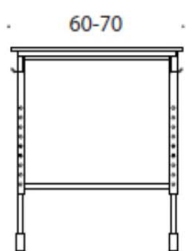

Tillbehör

Fast ben med hjul, höjd 72 cm, säljs styckvis	
Grå	203.4
Svart	203.4

Trivia

Design Iiro Viljanen

Trivia - Skolbord

Trivia-bordet passar för skolbarn i alla åldrar. Under planeringen av Trivia har vi fäst extra uppmärksamhet vid ergonomi och säkerhet. Bordet kan justeras till ståhöjd. Bänklådan av filt slamrar inte vilket gör lektionerna lugnare. Skivan är tiltbar eller fast, med eller utan filtlåda.