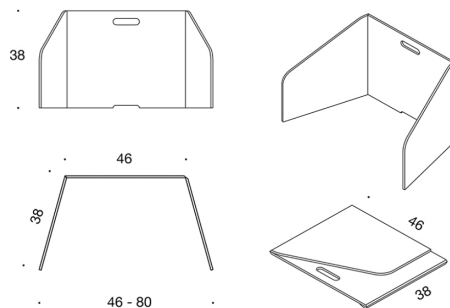

Flip

Design Iiro Viljanen

Flip - Vikbar bordsskärm

Fällbara bordsskärmen Flip är lätt och enkel att flytta runt. Den bidrar med visuell avskärmning och fungerar som ett akustiskt element i rummet. Flip är tillverkad av filt från återvunna PET-flaskor. Flip är väl kompatibel med dimensionerna på PentaGo-, Kolmio- och Salmiakki-borden.

Flip vikbar bordsskärm, komprimerad filt tillverkad av återvunna PET-flaskor.
Finns i ljus- och mörkgrå.

Beskrivning	Ljusgrå filt	Mörkgrå filt
Flip vikbar bordsskärm	1,649.27	1,649.27