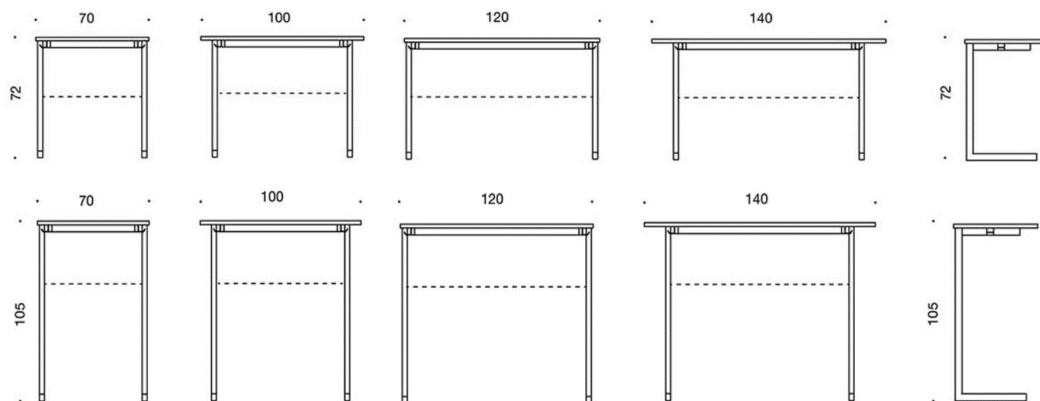

Trivia Light

Design Iiro Viljanen

Trivia Light - Skolbord

Trivia Light är ett stapelbart bord som passar skolor och olika lärmiljöer. Kollektionen omfattar bord för både en person och för par, i både sitt- och ståhöjd. Trivia Light är kompatibel med Martelas övriga utbildningsmöbler.