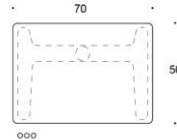

Jojo H-Stativ

Bordsskiva finns i björk, vit och grå laminat, ekfaner. Stativ finns i grå, vit, svart färg. Höjdjustering med gasfjäder eller elektriskt, Låsbara hjul eller justerbara glidfötter, rundade hörn (ek endast med skarpa hörn), Kantband i laminerade bordsskivor

70-115 *
65-128 **