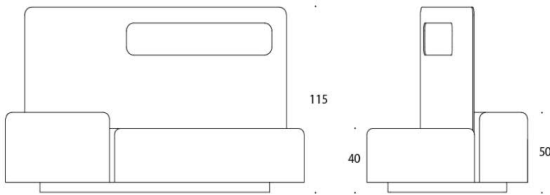

Diagonal

389 sohva / soffa / sofa
789 seinäke / skärm / screen