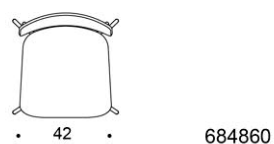

COMBO Elevskåp

	Vit	Mellangrä	Turkos	Orange	Limegrön
80 Combo elevskåp 80×42×90 cm, ram vit melamin (M1), hyllor vit melamin (M1), hjul mellangrä, 4 x dubbel låda, dörrhandtag, svart, Vit melamin (M1)	14436.9	15570.9	15570.9	15570.9	15570.9

120 Combo elevskåp 120×42×128 cm, ram vit melamin (M1), hyllor vit melamin (M1), hjul mellangrä, 9 x dubbel låda, dörrhandtag, svart, Vit melamin (M1)	30867.2	33418.7	33418.7	33418.7	33418.7

Tillbehör

Handtag finns i svart och vitt	299.6
Brevinkast	507.02
Tillägghyllor	108.1

	PG02	PG04	PG05	PG06	PG07	PG08	PG12
Klädd baksida	574.23	778.34	888.86	1023.64	1166.65	1330.03	26034.2
Sittdyna	1332.14	1568	1695.71	1851.45	2016.71	2205.5	3409.63

Elly

Design Iiro Viljanen

Elly - Universalstol med fyrbensstativ

Elly med fyrbensstativ är en stapelbar universalstol som har ett separat ryggstöd. Både sitsen och ryggstödet kan fås med klädsel. Stolen finns också med armstöd som gör att stolen kan hängas upp på bordsskivan