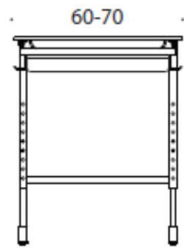

Trivia

Design Iiro Viljanen

Trivia - Skolbord

Trivia-bordet passar för skolbarn i alla åldrar. Under planeringen av Trivia har vi fäst extra uppmärksamhet vid ergonomi och säkerhet. Bordet kan justeras till ståhöjd. Bänklådan av filt slamrar inte vilket gör lektionerna lugnare. Skivan är tiltbar eller fast, med eller utan filtlåda.

OP1321F*