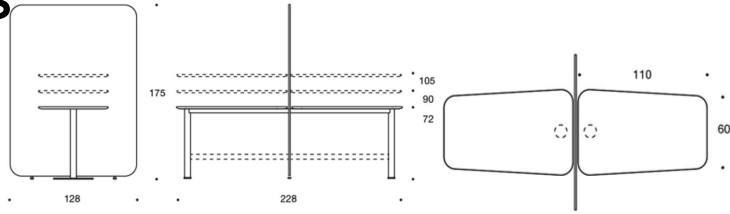

PodMeeting Xpress

PodMeeting Xpress, helklädd skärm 128x175cm.
Två bord på vardera sida om skärm, går att få i tre olika höjder 72cm 90cm och 105cm. Stativ vit.

Tillbehör: Eluttag

	Textil	PG03	PG04	PG05	PG06	PG07	PG08	PG12	
297HM7272 Höjd på bord 72cm	Ek	26,632.60	29,716.90	31,387.00	33,423.60	35,584.70	38,053.50	53,800.10	
	Ask	26,632.60	29,716.90	31,387.00	33,423.60	35,584.70	38,053.50	53,800.10	
	Betsad ask svart eller vit	26,917.10	30,001.40	31,671.50	33,708.10	35,869.20	38,338.00	54,084.60	
	Vit Laminat	26,248.50	29,332.90	31,002.90	33,039.50	35,200.60	37,669.40	53,416.00	
297HM9090 Höjd på bord 90cm	Ek	27,587.00	30,684.00	32,341.40	34,378.00	36,539.10	39,008.00	54,754.50	
	Ask	27,587.00	30,684.00	32,341.40	34,378.00	36,539.10	39,008.00	54,754.50	
	Betsad ask svart eller vit	27,871.60	30,955.90	32,626.00	34,662.60	36,823.70	39,292.50	55,039.00	
	Vit Laminat	27,203.00	30,287.30	31,957.40	33,994.00	36,155.10	38,623.90	54,370.50	
297HM105105 Höjd på bord 105cm	Ek	27,659.90	30,744.30	32,414.30	34,450.90	36,612.00	39,080.90	54,827.40	
	Ask	27,659.90	30,744.30	32,414.30	34,450.90	36,612.00	39,080.90	54,827.40	
	Betsad ask svart eller vit	27,944.50	31,028.80	32,698.90	34,735.50	36,896.60	39,338.50	55,111.90	
	Vit Laminat	27,275.90	30,360.20	32,030.30	34,066.90	36,228.00	39,005.00	54,443.40	
297HM7290 Höjd på bord 72cm och 90cm	Ek	27,109.80	30,194.10	31,864.20	33,900.80	36,061.90	38,530.70	54,277.30	
	Ask	25,871.10	28,995.40	30,625.50	32,662.10	34,823.20	37,292.00	53,038.60	
	Betsad ask svart eller vit	27,394.30	30,478.70	32,148.70	34,185.30	36,346.50	38,815.30	54,561.80	
	Vit Laminat	26,725.70	29,810.10	31,480.20	33,516.80	35,677.90	38,146.70	53,893.20	
297HM72105 Höjd på bord 72cm och 105cm	Ek	27,146.20	30,230.60	31,900.70	33,937.30	36,098.40	38,567.20	54,313.70	
	Ask	27,146.20	30,230.60	31,900.70	33,937.30	36,098.40	38,567.20	54,313.70	
	Betsad ask svart eller vit	27,430.80	30,515.10	32,185.20	34,221.80	36,382.90	38,851.70	54,508.30	
	Vit Laminat	26,762.20	29,846.50	31,516.60	33,553.20	35,714.30	38,183.10	53,929.70	
297HM90105 Höjd på bord 90cm och 105cm	Ek	27,623.50	30,707.80	32,377.90	34,414.50	36,575.60	39,044.40	54,791.00	
	Ask	27,623.50	30,707.80	32,377.90	34,414.50	36,575.60	39,044.40	54,791.00	
	Betsad ask svart eller vit	27,908.00	30,992.30	32,662.40	34,699.00	36,890.10	39,328.90	55,075.50	
	Vit Laminat	27,239.40	30,323.80	31,993.80	34,030.40	36,191.60	38,660.40	54,406.90