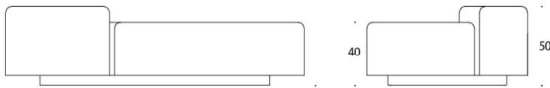

389 sohva / soffa / sofa