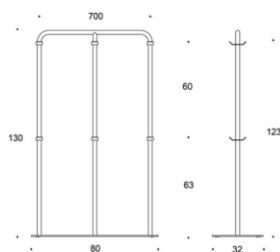

Hooks

Design Liro Viljanen

Hängare för ryggsäckar

Hooks är en stilfull och slitstark lösning med rena linjer för förvaring av ryggsäckar i lärmiljöer. Hängaren för ryggsäckar välter inte även om ryggsäckarna är ojämnt placerade och hängarens krokar tål även tunga vikter.