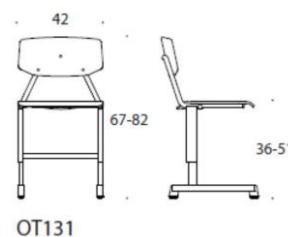

Trivia skolstol, ryggstöd och sits i vit eller björk laminat, stativ grå, vit eller svart. Sitthöjd i 6 steg mellan 36-51 cm. Glidknappar i plast med transparent eller filtklädd undersida.

	Beskrivning	Vit laminat (L11)	Björk Laminat (KL)
	OT131 Trivia skolstol med manuell höjjustering. Glidknappar		
	Stativ mellangrå	1,933.59	1,938.91
	Stativ vit	1,890.82	1,895.84
	Stativ svart	1,890.82	1,895.82