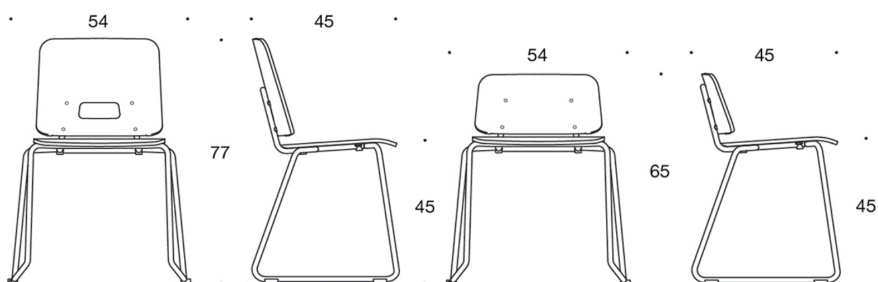

Grip NxT

Design Mikko Halonen

Grip NxT - Universalstol med medar

Grip NxT med medar är en stapelbar universalstol för skolor. Stolen kan hängas på bordet från ryggstödet utan någon separat hängare. Finns i två olika ryggstödshöjder. Också en liten skolelev kan lyfta sin bricka över den upphängda stolen på matbordet.

NXT0017

NXT0017M