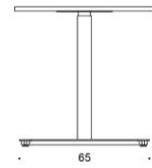

Jojo H-Stativ

Bordsskiva finns i björk, vit och grå laminat, ekfaner. Stativ finns i grå, vit, svart färg. Höjdjustering med gasfjäder eller elektriskt, Låsbara hjul eller justerbara glidfötter, rundade hörn (ek endast med skarpa hörn), Kantband i laminerade bordsskivor

70-115 *
65-128 **