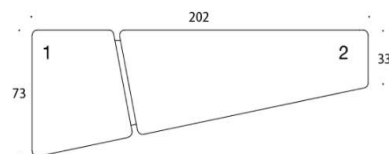

388 sohva / soffa / sofa