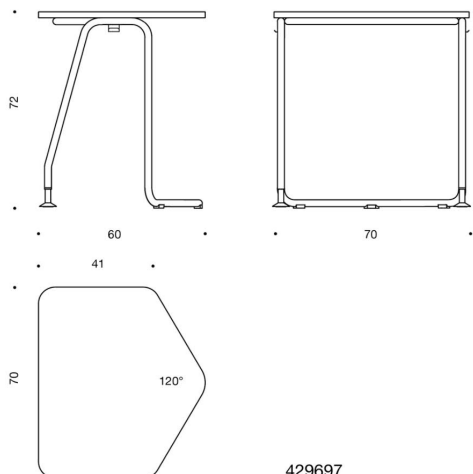

PentaGo

Design Iiro Viljanen

PentaGo - Elev- och grupparbetsbord

Skolbordet PentaGo passar för såväl individuellt arbete som för grupp- och pararbete. Det flexibla bordet uppfyller behoven i lärmiljöer som behöver anpassas och kan lätt formas i olika grupper. PentaGos hörn är avrundade, så att man slipper stöta i dem. Bordet är utrustat med väskkrokar.