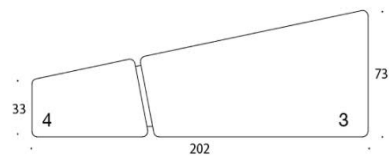

386 sohva / soffa / sofa