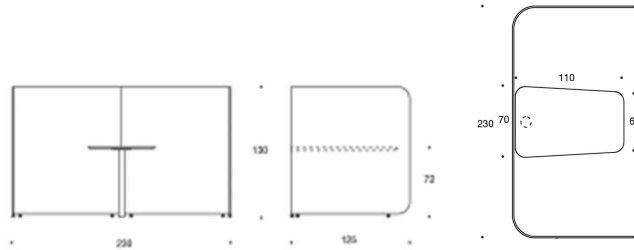

PodMeeting Cove

PodMeeting Cove, helklädd skärm och bordsskiva.
Tillbehör: Klädhängare, klädhängare med spegel, hållare för klädhängare, eluttag.
Kan med fördel kombineras med Sola eller PodLounge.

	Textil	PG03	PG04	PG05	PG06	PG07	PG08	PG12
296M								
Helklädd Skärm, Stativ vit								
Bordsskiva:								
Ek		51,697.40	57,095.00	60,017.60	63,581.70	67,363.60	71,684.00	99,240.20
Ask		51,697.40	57,095.00	60,017.60	63,581.70	67,363.60	71,684.00	99,240.20
Betsad ask svart eller vit		51,839.70	57,237.20	60,159.90	63,723.90	67,505.90	71,826.30	99,382.80
Vit Laminat		51,505.40	56,903.00	59,825.60	63,389.70	67,171.60	71,492.00	99,048.50