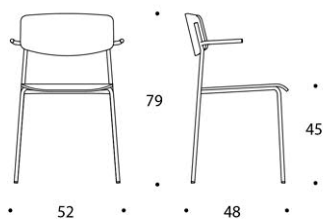

COMBO Elevskåp

	Vit	Mellangrä	Turkos	Orange	Limegrön
80 Combo elevskåp 80×42×90 cm, ram vit melamin (M1), hyllor vit melamin (M1), hjul mellangrä, 4 x dubbel låda, dörrhandtag, svart, Vit melamin (M1)	14436.9	15570.9	15570.9	15570.9	15570.9

120 Combo elevskåp 120×42×128 cm, ram vit melamin (M1), hyllor vit melamin (M1), hjul mellangrä, 9 x dubbel låda, dörrhandtag, svart, Vit melamin (M1)	30867.2	33418.7	33418.7	33418.7	33418.7

Tillbehör

Handtag finns i svart och vitt	299.6
Brevinkast	507.02
Tillägghyllor	108.1

	PG02	PG04	PG05	PG06	PG07	PG08	PG12
Klädd baksida	574.23	778.34	888.86	1023.64	1166.65	1330.03	26034.2
Sittdyna	1332.14	1568	1695.71	1851.45	2016.71	2205.5	3409.63

Elly

Design Iiro Viljanen

Elly - Universalstol med fyrbensstativ

Elly med fyrbensstativ är en stapelbar universalstol som har ett separat ryggstöd. Både sitsen och ryggstödet kan fås med klädsel. Stolen finns också med armstöd som gör att stolen kan hängas upp på bordsskivan