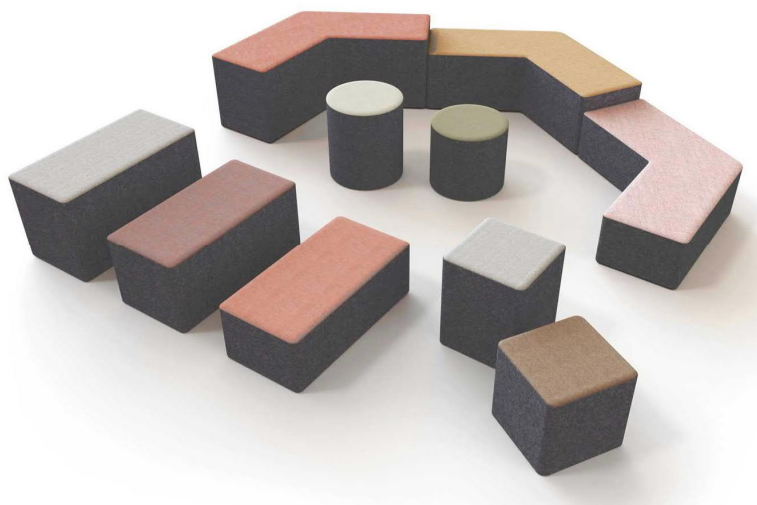

Tillbehör

Tillbehör

- Radkoppling för universal- och konferenssits
- Radkoppling för loungesits
- Rygg-till-Rygg fäste

Bit

Design Iiro Viljanen

Bit - Sittpuff

Sittpuffarna Bit är designad för arbets- och lärmiljöer som lätt behöver kunna förändras. I serien ingår sittpuffar i fyra olika former som går att få i flera olika höjder. Sittpuffarna kan enkelt flyttas ihop till olika grupper med hjälp av lyftremmen och de dolda hjulen.