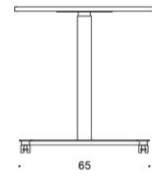

72-117 *
67-130 **