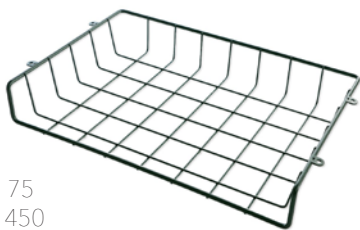

Snygg och praktisk sidokorg i perforerad plåt. Hängs enkelt på bordsstativet och kan enkelt lyftas upp och förflyttas genom att lyfta i handtaget. Passar alla stativ. Max 2 kg. Material: Metall.

Mått (mm)	Färg	Art.nr	Pris
330 x 230 x 81-109	Vit	801060	970
330 x 230 x 81-109	Silver	801061	970
330 x 230 x 81-109	Svart	801062	970

H 300
B 312
D 112

WIRE BASKET sidokorg

WIRE BASKET sidokorg är en trådkorg för extra förvaring. Fästs på sidan av bordsstativet och kan enkelt lyftas av. Passar alla våra stativ. Max 2 kg. Material: Metall.

Mått (mm)	Färg	Art.nr	Pris
312 x 112 x 300	Vit	801013	458
312 x 112 x 300	Grå	801016	458

H 90
B 490
D 337

SHELF förvaringslåda

Utdragbar, stabil låda för förvaring eller laptop i pulverlackerad plåt. Monteras enkelt under bordsskiva. Material: Metall.

Mått (mm)	Färg	Art.nr	Pris
490 x 337 x 90	Grå	385060	683
490 x 337 x 90	Silver	385061	683

H 75
B 450
D 300

WIRE SHELF förvaringshylla

Trådhylla som enkelt monteras under bordsskiva med medföljande skruvar. För extra förvaring eller laptop. Material: Metall.