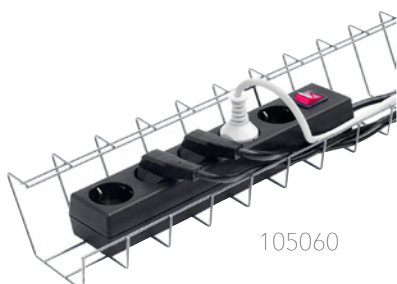

DESK hjulpar

Hjul som enkelt monteras på främre benparet på våra stativ. Ökar flexibiliteten och rörligheten på bordet. Material: ABS-plast.

Mått (mm)	Färg	Art.nr	Pris
	Grå	385056	249

HOOK 382015

CPU datorhållare

CPU-hållaren placerar den stationära datorn under skrivbordet. Justerbar i både bredd- och höjdlid för att klara olika storlek och form på datorn. Lätt och smidig att montera. Passar även bord med sargkanter. Material: Metall, textil.

Produkt	Färg	Art.nr	Pris
CPU datorhållare, justerbar	Silver	500990	822

WIRE CABLE kabelkorg

Kabelkorg i metalltråd i olika bredder och längder som hjälper till att förvara sladdarna under skrivbordet. Material: Metall.

Mått (mm)	Färg	Art.nr	Pris
490 x 150 x 80	Svart	790005	226
720 x 150 x 80	Svart	790002	237
790 x 105 x 65	Silver	105060	254
790 x 105 x 65	Svart	105065	254
790 x 185 x 105	Silver	185100	270
790 x 185 x 105	Svart	185105	270

105060