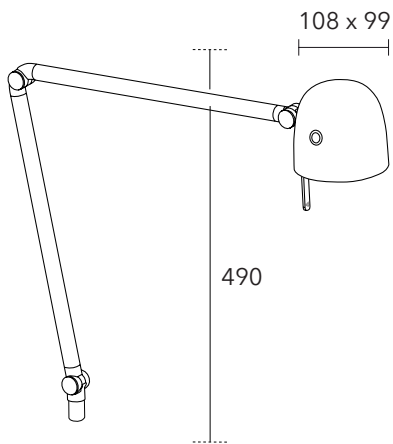

Utbytbar LED.

Material: Stål, aluminium, ABS-plast, POM, polykarbonat, fjäderstål.

Modell	Färg	Art.nr	Pris
NEOS Z lamparm	Vit	775121	2263
NEOS Z lamparm	Svart	775101	2263
NEOS Z lamparm	Sandstone Grey	775111	2494
NEOS X lamparm	Vit	775120	2378
NEOS X lamparm	Svart	775100	2378
NEOS X lamparm	Forest Green	775160	2604
NEOS X lamparm	Sunset Gold	775177	2604