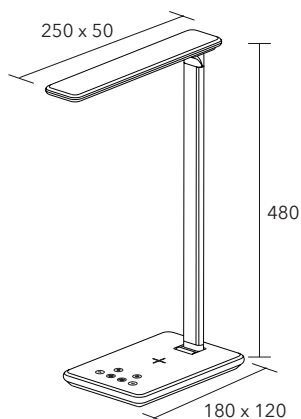

Modell	Färg	Art.nr	Pris
SINGAPORE	Svart	775740	1244
SINGAPORE	Vit	775741	1244