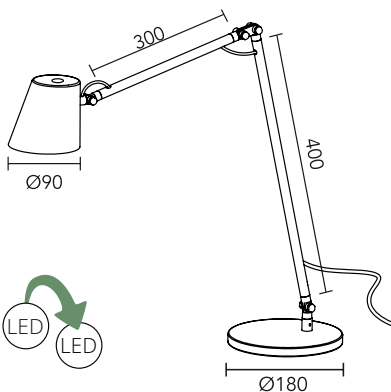

TOKYO skrivbordslampa

TOKYO med COB LED-teknik ger riktigt mycket ljus samtidigt som den är smäcker i sin design. Lampa i svart med guldfärgad reflektor på insidan av skärmen som ger ett varmt behagligt arbetsljus. Design med råa detaljer i svartnickel. Finns med bordsfot eller klämfäste. Material: Järn, aluminium.

Effekt/ljuskälla/ljusflöde: 9W LED 470 lumen, utbytbar LED
Energieffektivitet: 95 lumen/watt
Färgtemperatur: 3000 K
Färgåtergivning: 90 Ra
Belysningsstyrka: 3010 Lux (40 cm)
Energieffektivitetsklass: F
Dimmer: 3 steg

Modell	Färg	Art.nr	Pris
TOKYO med bordsfot	Svart	775806	1832
TOKYO med klämfäste	Svart	775807	1832

Tillval	Färg	Art.nr	Pris
TOKYO Klämfäste	Svart	775809	195