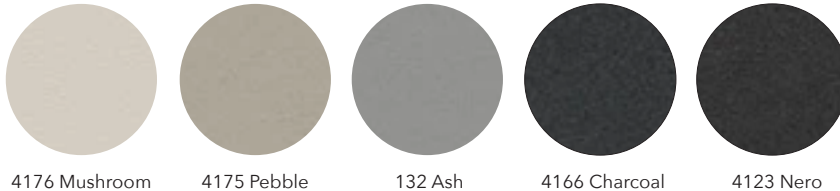

MATTING har Desktop Furniture linoleum på spånskiva eller MDF.

LAMINAT (LM) / HÖGTRYCKSLAMINAT (HPL)

Laminat ger ett slitstarkt, hållbart och hygieniskt ytmaterial. Det tillverkas genom att flera skikt av impregnerat papper pressas samman under högt tryck och hög temperatur.

MATTING har laminat som ytskikt på spånskiva.

Högtryckslaminat ger ett än mer slitstarkt och hållbart ytmaterial än laminat med kraftigare ytskikt. Det är ett hygieniskt ytmaterial som är lätt att rengöra och underhålla. Resistent mot: vatten, kemikalier, slitage, repor, färgblekning och fläckar. Tillverkas genom att flera skikt av impregnerat papper pressas samman under högt tryck och hög temperatur.

MATTING har högtryckslaminat som ytskikt på spånskiva eller MDF.

MARMOLEUM DECIBEL (MD)

Marmoleum Decibel är en akustisk linoleum som ger en ljudreduktion upp till 18 dB. Den består av 2,5 mm Marmoleum Real linoleum med CO₂ neutralt material som är laminerad på ett 1 mm lager av polyolefinskum. Tillverkad helt av naturliga biologiska råmaterial med låga utsläpp, fri från mjukgörare och syntetiska tillsatser.

MATTING har Marmoleum Decibel som ytskikt på spånskiva eller MDF.

Desktop (DT)