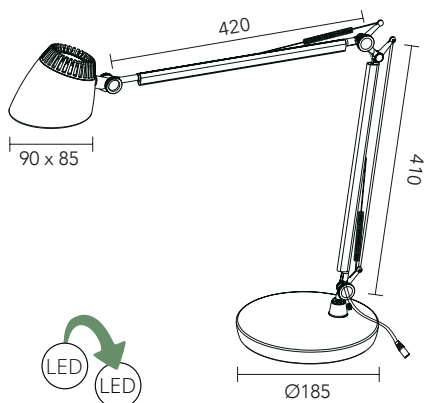

Modell	Färg	Art.nr	Pris
VALENCIA med fot	Vit	775802	2037
VALENCIA med fot	Svart	775800	2037
VALENCIA med klämfäste	Vit	775902	1869
VALENCIA med klämfäste	Svart	775900	1869
Tillval	Färg	Art.nr	Pris
Klämfäste	Vit	775759	205
Klämfäste	Svart	775761	205