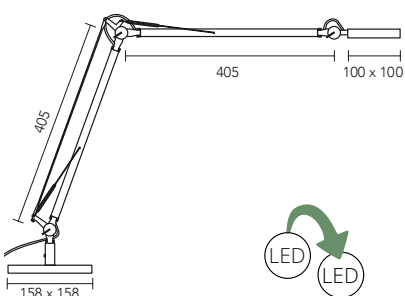

MADRID skrivbordslampa

MADRID med COB LED-teknik är en skrivbordslampa med stor räckvidd och kraftfullt ljus. Lamphuvud och bordsfot i stilrent, kvadratisk formspråk. Smart 4-steps touchdimmer på lamphuvudet. Material: Aluminium, plast.

Effekt / ljuskälla / ljusflöde: 8W LED 700 lumen, utbytbar LED.
Energieffektivitet: 110 lumen/watt
Färgtemperatur: 3000 K
Färgåtergivning: 80 Ra
Belysningsstyrka: 1700 Lux (40 cm)
Energieffektivitetsklass: F
Dimmer: 4-steps touchdimmer

Modell	Färg	Art.nr	Pris
MADRID	Vit	775927	1979
MADRID	Svart	775928	1979
Tillval	Färg	Art.nr	Pris
MADRID klämfäste	Vit	775827	284
MADRID klämfäste	Svart	775828	284