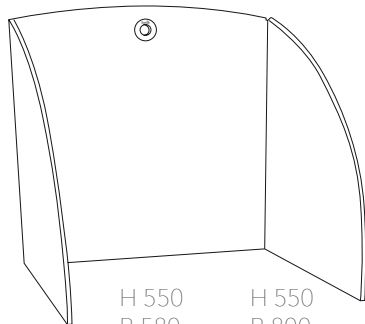

Storlek 80 cm passar våra 96 cm eller större bordsskivor och storlek 58 cm passar våra 70 cm bordsskivor.

H 550
B 580
D 550

H 550
B 800
D 550

Mått (mm)	Färg	Standard*/ Selected**	Art.nr	Pris
580 x 550 x 550	Grå / orange	Standard	801021	1543
580 x 550 x 550	Grå / grön	Standard	801022	1543
580 x 550 x 550	Grå / grå	Standard	801023	1543
580 x 550 x 550	Grå / blå	Standard	801024	1543
800 x 550 x 550	Grå / grön	Standard	801032	1946
800 x 550 x 550	Grå / grå	Standard	801033	1946
800 x 550 x 550	Grå / blå	Standard	801034	1946
Tyg / tillverkare			Övrigt	Martindale
Hush / Gabriel och Alcalá / Lechfabrics			OEKO-TEX	25 000 / 35 000