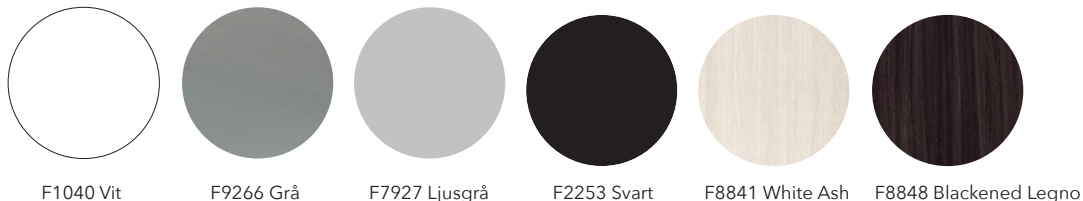

MATTING har Marmoleum Decibel som ytskikt på spånskiva eller MDF.

Desktop (DT)

Laminat (LM)

Högtryckslaminat (HPL)

Marmoleum Decibel 3.5 (MD)

STANDARD / SELECTED

Blazer är ett vackert tyg av 100% naturlig ull som finns i många färger både med enfärgad och melerad effekt.