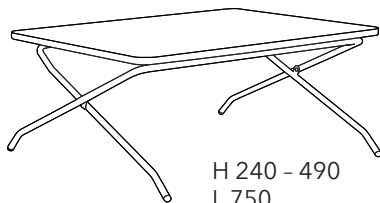

Välj BLOSSOM stativ till BLOSSOM skiva, se sid 8.

För färger och material på skivor och stativ, se sid 34-39.

Standard = standardsortiment med omgående leverans.*

*Selected** = våra utvalda färger/ytskikt till fasta priser med leveranstid 6-8 veckor. Kaptillägg kan tillkomma.*

MINIDESK

StandUp MINIDESK ihopfällbara höj- och sänkbara bord är ett portabelt kvalitetsbord. Svensktillverkat med sex olika arbetslägen. Utmärkt för hemma-kontoret eller co-workingytan etc. Fälls enkelt ihop och stuvas undan. Material: Högtryckslaminat, spån, stål, polyamid. Design Dan Ihereborn.