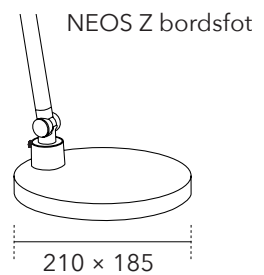

NEOS klämfäste

NEOS genomförningsfäste

Material:

Z bordsfot: Stål, brons, ABS-plast.
 X bordsfot: Stål, ABS-plast, SBR-gummi.
 Genomförningsfäste: Stål, ABS-plast.
 Klämfäste: Stål, ABS-plast.

Modell	Färg	Art.nr	Pris
NEOS Z bordsfot	Vit	775123	620
NEOS Z bordsfot	Svart	775103	620
NEOS Z bordsfot	Sandstone Grey	775113	845
NEOS X bordsfot	Vit	775122	1019
NEOS X bordsfot	Svart	775102	1019
NEOS X bordsfot	Forest Green	775162	1244
NEOS X bordsfot	Sunset Gold	775182	1244
NEOS genomförningsfäste	Vit	775125	452
NEOS genomförningsfäste	Svart	775105	452
NEOS genomförningsfäste	Sandstone Grey	775115	677
NEOS klämfäste	Vit	775124	452
NEOS klämfäste	Svart	775104	452
NEOS klämfäste	Forest Green	775164	677
NEOS klämfäste	Sandstone Grey	775114	677
NEOS klämfäste	Sunset Gold	775117	677