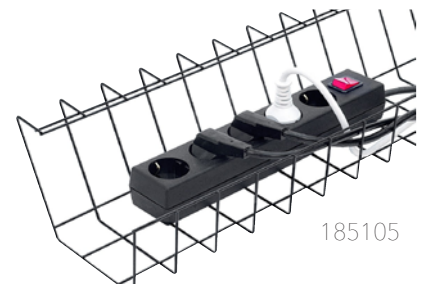

DESK hjulpar

Hjul som enkelt monteras på främre benparet på våra stativ. Ökar flexibiliteten och rörligheten på bordet. Material: ABS-plast.

Mått (mm)	Färg	Art.nr	Pris
	Grå	385056	249

HOOK 382015

CPU datorhållare

CPU-hållaren placerar den stationära datorn under skrivbordet. Justerbar i både bredd- och höjdlid för att klara olika storlek och form på datorn. Lätt och smidig att montera. Passar även bord med sargkanter. Material: Metall, textil.

Produkt	Färg	Art.nr	Pris
CPU datorhållare, justerbar	Silver	500990	822

WIRE CABLE kabelkorg

Kabelkorg i metalltråd i olika bredder och längder som hjälper till att förvara sladdarna under skrivbordet. Material: Metall.

Mått (mm)	Färg	Art.nr	Pris
490 x 150 x 80	Svart	790005	226
720 x 150 x 80	Svart	790002	237
790 x 105 x 65	Silver	105060	254
790 x 105 x 65	Svart	105065	254
790 x 185 x 105	Silver	185100	270
790 x 185 x 105	Svart	185105	270

185105