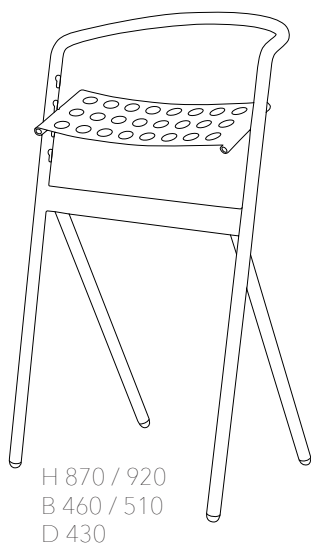

Mått (mm)	Färg	Standard*/ Selected**	Art.nr	Pris
550 x 517 x 530	Antracit	Standard	801045	1030

Antracit

MÖBLER

CHOICE stol

StandUp CHOICE stol är utformad med den nya generationens design i funktion och estetik. CHOICE gör det enkelt att växla mellan att stå och vila, med rörlig sits och med flexibel sitthöjd. Stapelbar och lätt att flytta undan. Välj till en avtagbar stoppad stolsits i valfritt tyg och färg. Svensktillverkad med hållbara material. Material: Metall, plast. Design Dan Ihreborn.