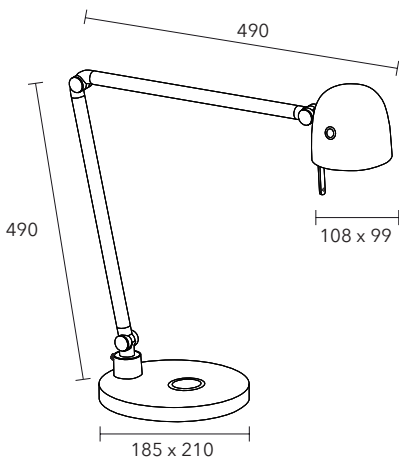

NEOS bordslampa

NEOS är ett nytänkande lampkoncept med byggbara modeller i flera olika färgval. Välj mellan två modeller av lamparm, bordsfötter eller klämfäste alternativt pin. Design Peter Mattisson.

NEOS bordslampa kombinerar hållbarhet med snygg design och modern teknik. En lampa som är både klassisk och innovativ, i hållbar design men ändå med ett helt eget uttryck.

NEOS arm och fot finns i två olika utföranden. Du kan också välja ett klämfäste eller genomförningsfäste/pin.

- NEOS Z lamparm med LED COB för extra mycket ljusflöde samt timer och dimmer.
- NEOS X lamparm med asymmetriskt ljus har reglerbar färgtemperatur (CCT) samt timer och dimmer.
- NEOS Z bordsfot är en enkel bordsfot.
- NEOS X bordsfot har Qi- och USB-laddning med gummiring som markerar placeringen av enheten som ska laddas.

	NEOS Z lamparm (LED COB)	NEOS X lamparm
Effekt/ljuskälla/ljusflöde:	6W LED COB 560 lumen, utbytbar LED	6W LED 560 lumen; utbytbar LED
Energieffektivitet:	95 lumen/watt	85 lumen/watt
Färgtemperatur:	3100K	Steglöst 3000-6500K eller tre knapptryckningar för 3000, 4000 respektive 6500K.
Färgåtergivning:	80 Ra	90 Ra
Belysningsstyrka:	Dimmer i fyra steg 0-1770 Lux (40 cm)	Dimmer i fyra steg 0-1300 Lux (40 cm)
Energieffektivitetsklass:	F	F
Timer:	2, 4 och 9 timmar	2, 4 och 9 timmar
	NEOS Z bordsfot	NEOS X bordsfot
Uppladdningsfunktion:	-	Qi-laddning, USB-laddning