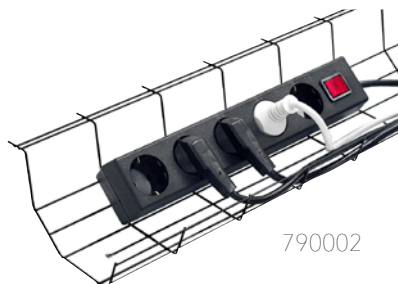

DESK hjulpar

Hjul som enkelt monteras på främre benparet på våra stativ. Ökar flexibiliteten och rörligheten på bordet. Material: ABS-plast.

Mått (mm)	Färg	Art.nr	Pris
	Grå	385056	249

HOOK 382015

CPU datorhållare

CPU-hållaren placerar den stationära datorn under skrivbordet. Justerbar i både bredd- och höjdlid för att klara olika storlek och form på datorn. Lätt och smidig att montera. Passar även bord med sargkanter. Material: Metall, textil.

Produkt	Färg	Art.nr	Pris
CPU datorhållare, justerbar	Silver	500990	822

WIRE CABLE kabelkorg

Kabelkorg i metalltråd i olika bredder och längder som hjälper till att förvara sladdarna under skrivbordet. Material: Metall.

Mått (mm)	Färg	Art.nr	Pris
490 x 150 x 80	Svart	790005	226
720 x 150 x 80	Svart	790002	237
790 x 105 x 65	Silver	105060	254
790 x 105 x 65	Svart	105065	254
790 x 185 x 105	Silver	185100	270
790 x 185 x 105	Svart	185105	270

790002