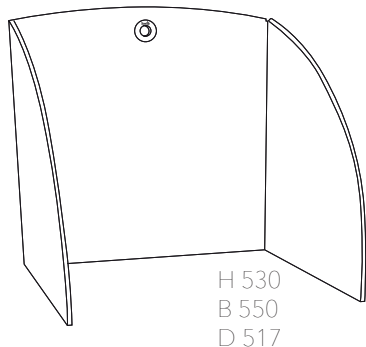

FOKUS bordsskärm

StandUp FOKUS bordsskärm är en hållbar, nätt och hopfällbar bordsskärm som är tillverkad av pressad nålfilt av återvunnen PET. FOKUS har en öljettt för enkel upphängning. Material: PET-fiber/nålfilt.

Mått (mm)	Färg	Standard*/ Selected**	Art.nr	Pris
550 x 517 x 530	Antracit	Standard	801045	1030