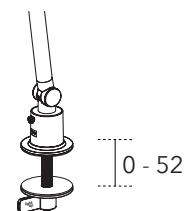

NEOS klämfäste

NEOS genomförningsfäste

Material:

Z bordsfot: Stål, brons, ABS-plast.
 X bordsfot: Stål, ABS-plast, SBR-gummi.
 Genomförningsfäste: Stål, ABS-plast.
 Klämfäste: Stål, ABS-plast.

Modell	Färg	Art.nr	Pris
NEOS Z bordsfot	Vit	775123	620
NEOS Z bordsfot	Svart	775103	620
NEOS Z bordsfot	Sandstone Grey	775113	845
NEOS X bordsfot	Vit	775122	1019
NEOS X bordsfot	Svart	775102	1019
NEOS X bordsfot	Forest Green	775162	1244
NEOS X bordsfot	Sunset Gold	775182	1244
NEOS genomförningsfäste	Vit	775125	452
NEOS genomförningsfäste	Svart	775105	452
NEOS genomförningsfäste	Sandstone Grey	775115	677
NEOS klämfäste	Vit	775124	452
NEOS klämfäste	Svart	775104	452
NEOS klämfäste	Forest Green	775164	677
NEOS klämfäste	Sandstone Grey	775114	677
NEOS klämfäste	Sunset Gold	775117	677