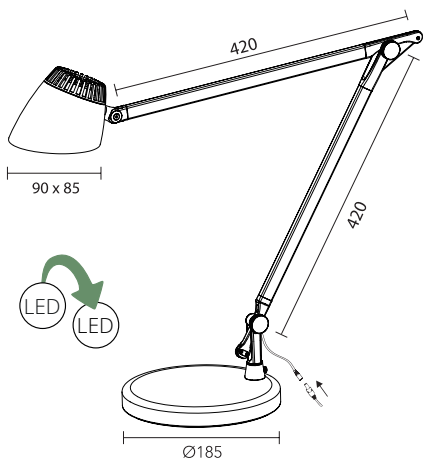

NAPOLI skrivbordslampa

NAPOLI är en asymmetrisk skrivbordslampa med höga krav på funktionalitet och design. Möjlighet att välja automatisk avstängning med timer, vilket sparar energi. Knapparna är smart placerade på undersidan av lamphuvudet. Material: Stål, aluminium, plast.

Effekt / Ljuskälla / Ljusflöde: 6W LED 550 lumen, utbyttbar LED.
Energieffektivitet: 85 lumen/watt
Färgtemperatur: 3100 K
Färgåtergivning: 80 Ra
Belysningsstyrka: 1970 Lux (40 cm)
Energieffektivitetsklass: F
Dimmer: 3-steps touchdimmer
Timer: 2, 4 och 9 timmar

Modell	Färg	Art.nr	Pris
NAPOLI med fot	Vit	775822	2037
NAPOLI med fot	Silver	775821	2037
NAPOLI med fot	Svart	775820	2037
NAPOLI med klämfäste	Vit	775922	1869
NAPOLI med klämfäste	Silver	775921	1869
NAPOLI med klämfäste	Svart	775920	1869
Tillval	Färg	Art.nr	Pris
Klämfäste	Vit	775759	205
Klämfäste	Silver	775760	205
Klämfäste	Svart	775761	205