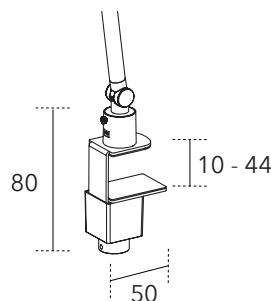

Genomförningsfäste: Ø M12
 Täckbricka: Ø 60 mm

SINGAPORE skrivbordslampa

SINGAPORE skrivbordslampa med ställbart ljus för rätt dygnsrytm (CCT). Liten, hopfällbar lampa med många funktioner. Material: Aluminium, plast.