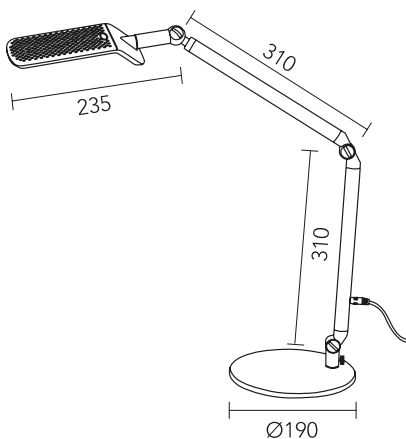

RIVET
/ Camira

RIVET
/ Camira

BELYSNING

LISSABON skrivbordslampa

LISSABON är en funktionell, praktisk och snygg skrivbordslampa. Lampan är flexibel och kan vridas i alla leder. Tunn och smacker bordsfot. Material: Aluminium, plast, metall.