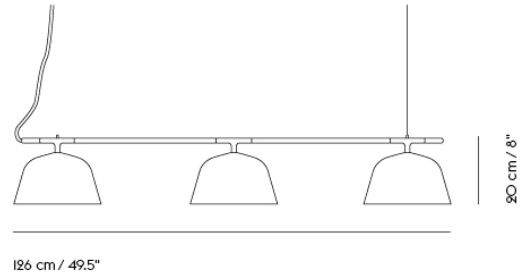

Shipper Colli 1
Gross Weight (kg) 4
Net Weight (kg) 2
Warranty Period 5 years

Item No.	Color	Contract Price	Lead Time
Ready-To-Ship			
12250	Black	SEK 7.524,10	-
12254	Dusty Green	SEK 7.524,10	-
12251	Grey	SEK 7.524,10	-
12253	Taupe	SEK 7.524,10	-
12252	White	SEK 7.524,10	-
Extras			
15804	Ambit / Fluid / Rime Ø12+Ø18+25 Cord - White (per linear meter)	SEK 59,30	-
15801	Ambit / Grain / Rime Ø12+Ø18+25 Cord - Black (per linear meter)	SEK 59,30	-
82068	Ambit Cord - Dusty Green (per linear meter)	SEK 59,30	-
15803	Ambit Cord - Grey (per linear meter)	SEK 59,30	-
15806	Ambit Cord - Taupe (per linear meter)	SEK 59,30	-