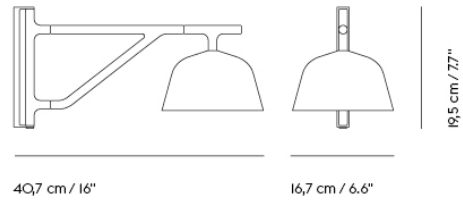

Shipper Colli	1
Gross Weight (kg)	1.734
Net Weight (kg)	1.04
Warranty Period	5 years

Item No.	Color	Contract Price	Lead Time
Ready-To-Ship			
15311	Black	SEK 3.138,10	-
15313	Grey	SEK 3.138,10	-
15314	Taupe	SEK 3.138,10	-
15312	White	SEK 3.138,10	-
Extras			
15804	Ambit / Fluid / Rime Ø12+Ø18+25 Cord - White (per linear meter)	SEK 59,30	-
15801	Ambit / Grain / Rime Ø12+Ø18+25 Cord - Black (per linear meter)	SEK 59,30	-
15803	Ambit Cord - Grey (per linear meter)	SEK 59,30	-
15806	Ambit Cord - Taupe (per linear meter)	SEK 59,30	-