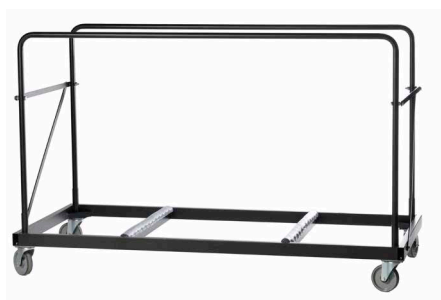

0,170

**7250**

**Bordsvagn Lars**  
Färg sølvgrå

Total bredd: 835 mm  
Längd: 1300 - 1900 mm  
Total höjd: 1350 mm  
Max belastning: 400 kg

Kapasitet: 15 stk R-60 C  
og 20 stk R-40

0,260

**7910**

**Bordsvagn NCP kongressbord**  
Färg sølvgrå