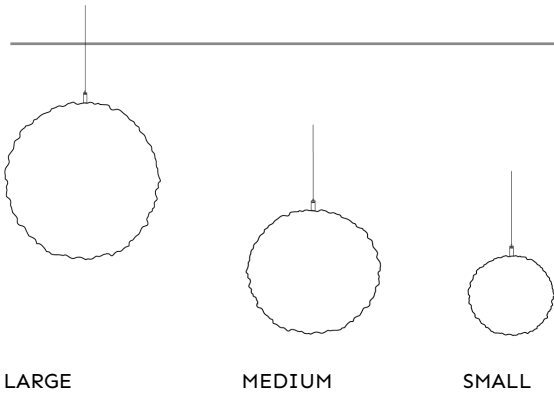

CLOUDBERRY

LARGE

MEDIUM

SMALL

Cloudberry är en högeffektiv ljudabsorbent tillverkad av lav som hängs i önskad höjd med medföljande vajer. Tillgänglig i olika storlekar och färger.

Produkt	Artikel-ID	Storlek	Vikt	Pris
Cloudberry Large	CLB-60	Ø 60 cm	4.4 kg	5900
Cloudberry Medium	CLB-45	Ø 45 cm	2.8 kg	3900
Cloudberry Small	CLB-30	Ø 30 cm	1.1 kg	2600

Installation

Upphängningsvajer ingår.

Produktinformation

www.nordgrona.com/cloudberry