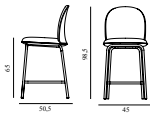

Ace Bar Chair 65 cm Black Steel		
Colli:	1	
Size & Weight:	H: 98,5 x W: 45 x D: 50,5 x SH: 65 cm - 11,9 kg	
Packing:	Brown Box - H: 100,5 x L: 45 x D: 50,5 cm	
Material:	Shell: Veneer, PU Foam, Steel reinforcement, Upholstery, Legs: Powder coated steel, Upholstery: See price groups	
Production time:	6 weeks	
707261 Group 1	SEK	<i>Contract Price</i> 8.340,00
707262 Group 2	SEK	<i>Contract Price</i> 8.400,00
707263 Group 3	SEK	<i>Contract Price</i> 8.740,00
707264 Group 4	SEK	<i>Contract Price</i> 8.972,00
707265 Group 5	SEK	<i>Contract Price</i> 9.312,00
707266 Group 6	SEK	<i>Contract Price</i> 10.228,00
707267 Group 7	SEK	<i>Contract Price</i> 11.084,00