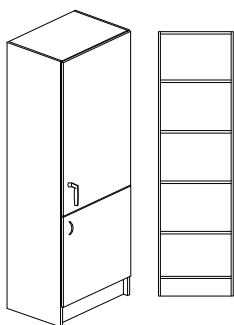

KEXÅS, Materialskåp - delad front slät/slät eller delad front glas/slät

Bok-, Björk- eller Vitlaminat.

Bredd 400/500/600mm, djup 300/450/580mm + 20 mm för skåp med lucka och höjd 2100mm

Stomme, lucka och hyllplan - 19mm laminerad spånskiva. Stomme och hyllplan med 0,8mm PPlist och lucka med 2,0mm PPlist. Vita hyllplan med vitkantlist. Sockelhöjd 150mm.

Vit rygg i 4mm MDF. Levereras inkl. tipskydd.

Lucka - gångjärn med integrerad dämpning och självstängning - öppningsvinkel 110°, spanjolett-handtag - Fix 550.

Delad front med spanjolett i överluckan och bygelhandtag i underluckan.

Glaslucka med 4mm härdat glas, glasram tillverkas med brytsäkring över skarv.

Inredning: 1st fast och 3st flyttbara hyllplan. Höger- eller vänsterhängd lucka.

TILLVAL: Abloy Tryckcylinderlås för lucka med spanjolett och Abloy Vridcylinderlås för lucka med bygelhandtag
Välj mellan Lika Låsning eller Olika Låsning. Säkerhetshandtag* och ställfötter - * Ej fristående artikel.

Vid beställning ersätt x med 1=Bok, 2=Björk eller 3=Vit och ange H eller V för höger- eller vänsterhängd lucka.

Invändigt mått:
Br.362/462/562 mm
Dj.295/445/575 mm
H.överdel ca.405 mm och
underdel ca.330 mm

Kombiskåp - Delad front slät/slät

400x320x2100 mm	3171.324.430x	4512:-
400x470x2100 mm	3171.474.430x	4817:-
400x600x2100 mm	3171.604.430x	5162:-
500x320x2100 mm	3181.324.430x	4629:-
500x470x2100 mm	3181.474.430x	4962:-
500x600x2100 mm	3181.604.430x	5317:-
600x320x2100 mm	3191.324.430x	4684:-
600x470x2100 mm	3191.474.430x	5128:-
600x600x2100 mm	3191.604.430x	5550:-

Kombiskåp - Delad front glas/slät

400x320x2100 mm	3171.324.530x	5289:-
400x470x2100 mm	3171.474.530x	5589:-
400x600x2100 mm	3171.604.530x	5894:-
500x320x2100 mm	3181.324.530x	5395:-
500x470x2100 mm	3181.474.530x	5744:-
500x600x2100 mm	3181.604.530x	6083:-
600x320x2100mm	3191.324.530x	5905:-
600x470x2100mm	3191.474.530x	6438:-
600x600x2100 mm	3191.604.530x	6677:-