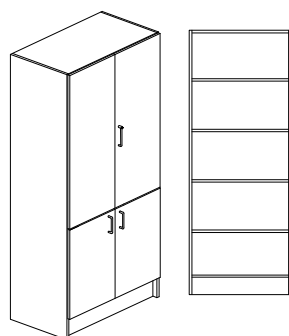

ULÅS, Materialskåp - delad front slät/slät eller delad front glas/slät

Björk- eller Vitlaminat.

Bredd 800/1000mm, djup 300/450/580mm + 20mm för skåp med lucka och höjd 2100mm

Stomme, lucka och hyllplan - 19mm laminerad spånskiva. Stomme och hyllplan med 0,8mm PPlist och lucka med 2,0mm PPlist. Vita hyllplan med vitkantlist. Sockelhöjd 150mm.

Vit rygg i 4mm MDF. Levereras inkl. tippskydd.

Lucka- gångjärn med integrerad dämpning och självstängning - öppningsvinkel 110°, spanjolett inkl. lås.

Delad front med spanjolett i överluckan och bygelhandtag i underluckan.

Glaslucka - 4mm härdat glas, glasram tillverkas med brytsäkring över skarv.

Inredning: 1 fast och 3st flyttbara hyllplan. LL = Lika Låsning och HN = Unik Låsning/system.

Låsning i över och underlucka. Tillägg för lamellhyllplan = tillägg/skåp.

TILLVAL: Extra hyllplan och ställfötter.

Vid beställning ersätt x med 2=Björk eller 3=Vit

Invändigt mått:
Br. 762/962 mm
Dj. 295/445/575 mm
H. överdel ca. 405 mm och
underdel ca. 330 mm

Kombiskåp - Delad front slät/slät

800x320x2100mm	4100.324.450x	5683:-
800x470x2100mm	4110.474.450x	6027:-
800x600x2100 mm	4120.604.450x	6427:-

1000x320x2100mm	4000.324.450x	5972:-
1000x470x2100mm	4010.474.450x	6083:-
1000x600x2100 mm	4020.604.450x	6960:-

Lås i System / HN Skåp med unik låsning

xxxx.xxx.490x

Tillägg/skåp - 4st lamellhyllplan

För skåp - dj.320 mm	xxxx.324L	833:-
För skåp - dj.470 mm	xxxx.474L	1032:-
För skåp - dj.600 mm	xxxx.604L	1432:-

Kombiskåp- Delad front glas/slät

800x320x2100mm	4100.324.550x	7026:-
800x470x2100mm	4110.474.550x	7393:-
800x600x2100 mm	4120.604.550x	7937:-

1000x320x2100mm	4000.324.550x	7393:-
1000x470x2100mm	4010.474.550x	7848:-
1000x600x2100 mm	4020.604.550x	8347:-

Lås i System / HN

Skåp med unik låsning xxxx.xxx.590x

Tillägg/skåp - 4st lamellhyllplan

För skåp - dj.320 mm	xxxx.324L	833:-
För skåp - dj.470 mm	xxxx.474L	1032:-
För skåp - dj.600 mm	xxxx.604L	1432:-