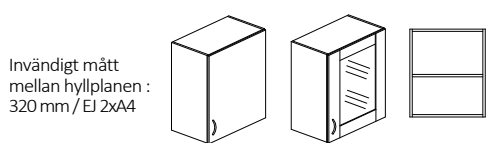

KEXÅS och ULÅS, Väggskap - slät front eller glas front

Bok-, Björk- eller Vitlaminat.

Bredd 400/500/600/800/1000/1200mm, djup 300mm + 20mm för skåp med lucka och höjd 700/800mm

Stomme, lucka och hyllplan - 19mm laminerad spånskiva. Stomme och hyllplan med 0,8mm PPlist och lucka med 2,0mm PPlist. Vita hyllplan med vitkantlist. Vit rygg i 4mm MDF.

Lucka - gångjärn med integrerad dämpning och självstängning, öppningsvinkel 110°, bygelhandtag i mattkrom. Glaslucka med 4mm härdat glas, glasram tillverkas med brytsäkring över skarv.

Väggskap : Höjd 700mm med 1st flyttbara hyllplan och höjd 800mm med 2st flyttbara hyllplan.

Mellansida för skåp med bredd 1200mm. Vänster- eller högerhängd lucka för bredd 400/500/600mm.

Tillägg för lamellhyllplan - tillägg/skåp. Montage med upphängningsvinkel och vägglister.

TILLVAL: KEXÅS : Abloy Vridcylinderlås - välj mellan *Lika Låsning* eller *Olika låsning*.

ULÅS : Symo Regellås, *Lika låsning* eller *Låsning i system* och huvudnyckel

Vid beställning ersätt x med 1=Bok, 2=Björk eller 3=Vit och ange H=högerhängd eller V=vänsterhängd lucka

Invändigt mått mellan hyllplanen : 320 mm / EJ 2x44