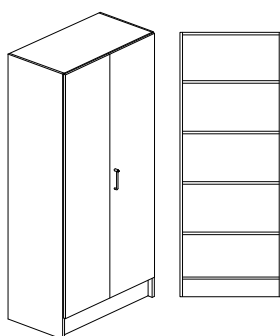

ULÅS, Materialskåp - hel front slät

Björk- eller Vitlaminat.

Bredd 400/500/600/800/1000mm, djup 300/450/580mm + 20mm för skåp med lucka och höjd 2100mm
Stomme, lucka och hyllplan - 19mm laminerad spånskiva. Stomme och hyllplan med 0,8mm PPlist och lucka med 2,0mm PPlist. Vita hyllplan med vitkantlist. Sockelhöjd 150mm.

Vit rygg i 4mm MDF. Levereras inkl. tippskydd.

Lucka - gångjärn med integrerad dämpning och självstängning - öppningsvinkel 110°, spanjolett inkl. lås.

Inredning : 4st flyttbara hyllplan. LL = Lika Låsning och HN = Unik Låsning / System.

Högerhängd lucka som standard vid enkellucka. Tillägg för lamellhyllplan - tillägg/skåp.

TILLVAL: Extra hyllplan och ställfötter.

ULÅS kan erhållas med annan inredning - tex. KEXÅS Slöjdska, ring för mer info

Vid beställning ersätt x med 2=Björk eller 3=Vit

Invändigt mått:
Br.762/962 mm
Dj.295/445/575 mm
H.360 mm.

Skåp med 4 hyllplan/ LL

800x320x2100 mm	4100.324.240x	4862:-
800x470x2100 mm	4110.474.240x	5178:-
800x600x2100 mm	4120.604.240x	5717:-

1000x320x2100mm	4000.324.240x	5084:-
1000x470x2100mm	4010.474.240x	5489:-
1000x600x2100 mm	4020.604.240x	6022:-

Lås i System/HN

För skåp med unik låsning xxx.xxx.280x

Tillägg/skåp - 4st lamellhyllplan

För skåp - dj.320 mm	xxx.324L	833:-
För skåp - dj.470 mm	xxx.474L	1032:-
För skåp - dj.600 mm	xxx.604L	1432:-

Skåp med 4 hyllplan/LL

400x320x2100 mm	4171.324.240x	4063:-
400x470x2100 mm	4171.474.240x	4362:-
400x600x2100 mm	4171.604.240x	4662:-

500x320x2100mm	4181.324.240x	4296:-
500x470x2100mm	4181.474.240x	4584:-
500x600x2100 mm	4181.604.240x	4895:-

600x320x2100mm	4191.324.240x	4423:-
600x470x2100mm	4191.474.240x	4740:-
600x600x2100 mm	4191.604.240x	5112:-

Lås i System/HN

För skåp med unik låsning xxx.xxx.280x