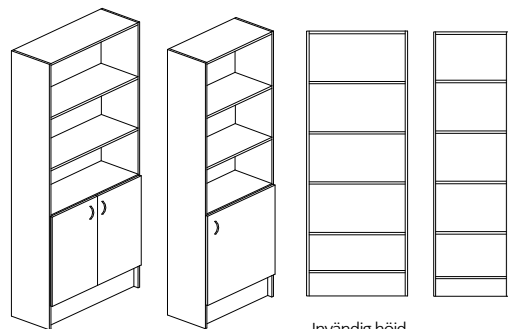

Invärdig höjd
mellan hyllplan
överdel ca.405 mm
underdel ca.330 mm

Tillval (pris/styck)

ULÅS - Regellås		
Lika låsning LL	3905.300.00	377:-
Låsning i system HN	3905.300.01	377:-
Huvudnyckel Symo	3905.210.00	261:-

Tillval (pris/styck)

Ställfötter - 4st	3911.000.00	322:-
justermån 25 mm		

Extra Lamellhyllplan

För skåp - dj.300 mm	xxx.290.000x	455:-
För skåp - dj.450 mm	xxx.400.000x	588:-
För skåp - dj.580 mm	xxx.550.000x	727:-