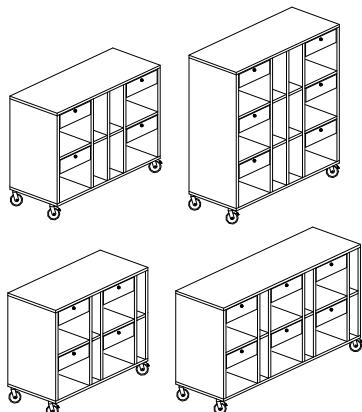

MÄXARP - Mobil förvaring för 4 till 6 elever

Bok- eller Björklaminat

Stomme - 19mm laminerad spånskiva med ABS list, infälld 8mm rygg.

Låda - Stållåda med dämpning, utdragsstopp och självstängning.

Front med infällt handtag eller bygelhandtag c/c 96mm.

Länkhjul - 70mm, med broms för bredd över 1000 mm medföljer 1st extra hjul.

Inredning MÄXARP: 1st Låda - br.230xdj.330xh.74 mm **1st Pärnfack*** - br.130xdj.330xh.342 mm, och **1st Bokfack** - br.230xdj.330xh.220. * För elevvagn med br.800 och 1200 mm är pärnfackets bredd 84 mm.

TILLVAL: Fronter i avvikande färg mot förfrågan.

Vid beställning ersätt x med 1=Bok eller 2=Björk

MÄXARP

900x400x810 mm	3700.004.000x	5728:-
900x400x1170 mm	3700.006.000x	8319:-
800x400x810 mm	3702.004.000x	5728:-
1200x400x810 mm	3702.006.000x	8625:-

Ange i artikelnummer
för infällt handtag
för bygelhandtag

xxxx.lxx.xxxx
xxxx.Bxx.xxxx

ÅREDA och SMULEN - Mobil förvaring för 4 till 8 elever

Vit- eller Björklaminat

Stomme - 19mm laminerad spånskiva med ABS list, infälld 8mm rygg.

Låda - Stållåda med dämpning, utdragsstopp och självstängning.

Front med infällt handtag eller bygelhandtag c/c 96mm.

Länkhjul - 70mm, med broms för bredd över 1000 mm medföljer 1st extra hjul.

Inredning ÅREDA: 1st Låda - br.230xdj.330xh.74/138 mm och **1st Pärnfack** - br.126xdj.330xh.340mm
Art.nr 3709 med inv. låda H.74mm och art.nr 3712 med inv.låda H.138mm.

Inredning SMULEN: 1st Låda - br.230xdj.330xh.74 mm och **1st Bokfack** - br.270xdj.330xh.175mm .

TILLVAL: Fronter i avvikande färg mot förfrågan.