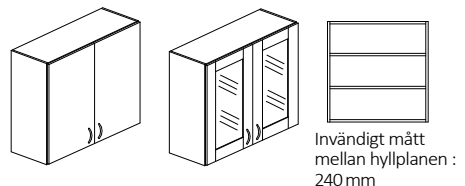

##### ULÅS - Symo lås

Lika Låsning	3905.300.00	377:-
LL Låsning i system HN	3905.300.01	377:-
Huvudnyckel	3905.210.00	261:-

Invändigt mått mellan hyllplanen : 320 mm / EJ 2x44

Invändigt mått mellan hyllplanen : 240 mm