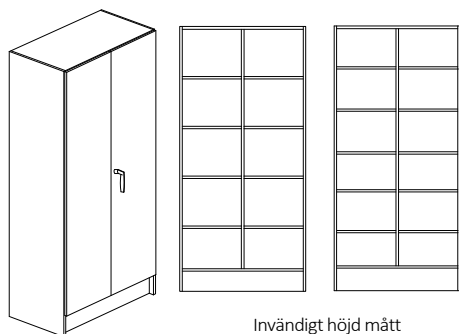

KEXÅS, Materialskåp och Bokhylla - 10 fack eller 12 fack

Bok-, Björk- eller Vitlaminat.

Bredd 800/1000mm, djup 300/450/580mm + 20mm för skåp med lucka och höjd 2100mm

Stomme, lucka och hyllplan - 19mm laminerad spånskiva. Stomme och hyllplan med 0,8mm PPlist och lucka med 2,0mm PPlist. Sockelhöjd 150 mm. Vit rygg i 4mm MDF. Levereras inkl. tippskydd.

Lucka - gångjärn med integrerad dämpning och självstängning - öppningsvinkel 110°, spanjolethandtag - Fix 550.

Skåp - Vita hyllplan med vitkantlist och Bokhylla - 19mm lamellhyllplan, bok, björk och vitdekor.

Inredning: 10 fack - mellansida och 8st flyttbara hyllplan eller 12 fack - mellansida och 10st flyttbara hyllplan.

TILLVAL: Abloy Vridcylinderlås - välj mellan *Lika Låsning* eller *Olika Låsning*.

Säkerhetshandtag* och ställfötter. * *Ej fristående artikel*

Invändigt höjd mått
mellan hyllplanen:
5 hyllfack - ca.365 mm
6 hyllfack - ca.300 mm

Skåp - 10 fack

800x470x2100 mm	3134.479.230x	6527:-
800x600x2100 mm	3134.609.230x	7187:-

1000x470x2100 mm	3034.479.230x	6527:-
1000x600x2100 mm	3034.609.230x	7187:-

Skåp - 12 fack

800x470x2100 mm	3140.479.230x	7670:-
800x600x2100 mm	3140.609.230x	8603:-

1000x470x2100 mm	3040.479.230x	7670:-
1000x600x2100 mm	3040.609.230x	8603:-

Bokhylla - 10 fack

800x300x2100 mm	3312.309.100x	4623:-
800x450x2100 mm	3312.459.100x	5162:-
800x580x2100 mm	3312.589.100x	6144:-

1000x300x2100 mm	3313.309.100x	5017:-
1000x450x2100 mm	3313.459.100x	5744:-
1000x580x2100 mm	3313.589.100x	6621:-

Bokhylla - 12 fack

800x300x2100 mm	3314.309.100x	5039:-
800x450x2100 mm	3314.459.100x	5644:-
800x580x2100 mm	3314.589.100x	6616:-

1000x300x2100 mm	3315.309.100x	5517:-
1000x450x2100 mm	3315.459.100x	6316:-
1000x580x2100 mm	3315.589.100x	7193:-