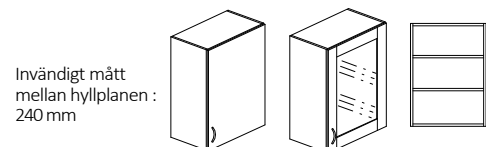

**ULÅS** : Symo Regellås, *Lika låsning* eller *Låsning i system* och huvudnyckel

**Vid beställning ersätt x med 1=Bok, 2=Björk eller 3=Vit och ange H=högerhängd eller V=vänsterhängd lucka**

Invändigt mått mellan hyllplanen : 320 mm / EJ 2x44