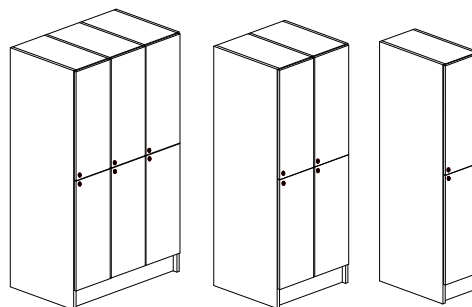

Tillval (pris/styck)

Hänglås - HNSystem

Kombinationshänglås 4 siffrigt 3904.000.05 278:-

Huvudnyckel

Till Assa regellås 3904.100.01 261:-

Till Kodlås 3904.100.02 261:-

Till Hänglås 3904.100.03 128:-

Tillval (pris/styck)

Spegel 300x200 mm 3520.000.00 322:-

Iläggsmatta - 1,3mm Grå 3520.000.02 216:-

Ställfötter justermån 25 mm 3911.000.00 322:-

Namnskytt 65x37mm monterad i höger hörn 3908.000.00 128:-

Kort 53x30mm / ingår ej

Nummerskytt 40x40mm Självhäftande, omonterad 3908.100.00 128:-

silverfärg/svart text

Nummerskytt Ø 40mm Självhäftande, omonterad 3908.200.00 128:-

silverfärg/svart text