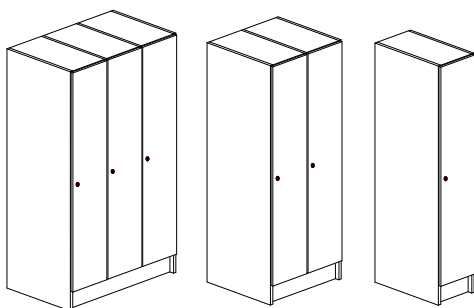

EXHULT - Klädskåp, hel front eller delad front

Vit, Bok- eller Björklaminat

Bredd 300/580/860 mm, djup 550 mm och höjd 1900 mm

Stomme och lucka - 19mm laminerad spånskiva med PPlist. Sockelhöjd 150 mm.

Vit rygg i 4mm MDF. Levereras inkl. tipskydd.

Lucka - gångjärn med integrerad dämpning och självstängning - öppningsvinkel 107° samt

Assa Hänglåsbeslag, hänglås ingår ej - beställs separat.

Inredning - Klädskåp Hel lucka : 1-, 2- eller 3 fack i bredd. Inv.mått/fack: br.260xdj.530xh.1710mm. Varje fack har 1 st hatthylla (vit) och stång med 2 st krokar.

Inredning - Klädskåp Delad lucka : 2-, 4- eller 6 fack. Inv.mått/fack: br.260xdj.530xh.846mm.

Varje fack har 1 st stång med 2 st krokar.

Hänglåsbeslaget kan bytas ut mot:

Assa regellås huvudnyckelsystem, 2st nycklar/cylinder, Kombinationslås med 4-siffrig kod, privat/publikt.

TILLVAL: Spegel, hänglås, huvudnyckel, ställfötter, iläggsmatta, namnskytt och nummerskytt.
Fronter i avvikande färg - mot förfrågan, RFID-lås på förfrågan.

(RFID-lås levereras omonterade, exkl. batteri 4xAAA.)

Vid beställning ersätt x med 1=Bok, 2=Björk eller 3=Vit och ange H eller V för höger- eller vänsterhängd lucka.

Klädskåp - hel lucka, Assa Hänglåsved

1 fack - 300x550x1900 mm 2	3520.501.000x	3591:-
fack - 580x550x1900 mm 3	3520.502.000x	5589:-
fack - 860x550x1900 mm	3520.503.000x	7676:-

Tillägg: pris*antal fack

Assa Regellås 10450 3904.300.00 255:-

Tillägg: pris*antal fack 4 siffrigt Kodlås 3904.400.00 494:-

Klädskåp - delad lucka, Assa Hänglåsved

2 fack - 300x550x1900 mm	3537.502.000x	4096:-
4 fack - 580x550x1900 mm	3537.504.000x	6555:-
6 fack - 860x550x1900 mm	3537.506.000x	9041:-

Tillägg: pris*antal fack

Assa Regellås 10450 3904.300.00 278:-

Tillägg: pris*antal fack 4 siffrigt Kodlås 3904.400.00 527:-