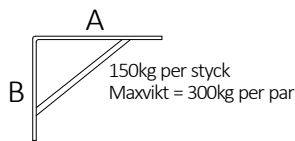

Stödben

700-880mm	3934.000.00	555:-