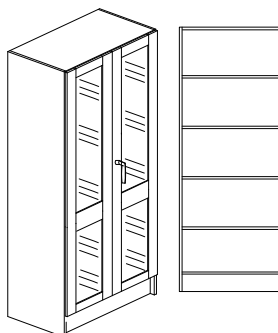

KEXÅS, Materialskåp - hel front glas eller delad front glas/glas

Bok-, Björk- eller Vitlaminat.

Bredd 800/1000mm, djup 300/450/580mm + 20 mm för skåp med lucka och höjd 2100mm

Stomme, lucka och hyllplan - 19mm laminerad spånskiva. Stomme och hyllplan med 0,8mm PPlist och lucka med 2,0mm PPlist. Vita hyllplan med vitkantlist. Sockelhöjd 150mm.

Vit rygg i 4mm MDF. Levereras inkl. tippskydd.

Lucka - gångjärn med integrerad dämpning och självstängning - öppningsvinkel 110°, spanjolett-handtag - Fix 550.

Delad front med spanjolett i överluckan och bygelhandtag i underluckan. Glaslucka med 4mm härdat glas i överdel och underdel, glasram tillverkas med brytsäkring över skarv.

Inredning : Monterskåp - 4st flyttbara hyllplan. Vitrinskåp - 1st fast och 3st flyttbara hyllplan.

Tillägg för lamellhyllplan - tillägg/skåp.

TILLVAL: Abloy Tryckcylinderlås för lucka med spanjolett och Abloy Vridcylinderlås för lucka med bygelhandtag
Välj mellan Lika Låsning eller Olika Låsning. Säkerhetshandtag* och ställfötter. * Ej fristående artikel.

Vid beställning ersätt x med 1=Bok, 2=Björk eller 3=Vit

Invändigt mått:
Br.762/962 mm
Dj.295/445/575 mm
H.360 mm.

Monterskåp - Hel front glas

800x320x2100 mm	3101.324.330x	7487:-
800x470x2100 mm	3111.474.330x	7920:-
800x600x2100 mm	3121.604.330x	8347:-

1000x320x2100 mm	3001.324.330x	7692:-
1000x470x2100 mm	3011.474.330x	8103:-
1000x600x2100 mm	3021.604.330x	8636:-

Tillägg/skåp - 4st lamellhyllplan

För skåp - dj.320 mm	xxxx.324L	833:-
För skåp - dj.470 mm	xxxx.474L	1032:-
För skåp - dj.600 mm	xxxx.604L	1432:-

Vitrinskåp - Delad front glas/glas

800x320x2100 mm	3100.324.330x	8142:-
800x470x2100 mm	3110.474.330x	8469:-
800x600x2100 mm	3120.604.330x	9019:-

1000x320x2100 mm	3000.324.330x	8386:-
1000x470x2100 mm	3010.474.330x	8847:-
1000x600x2100 mm	3020.604.330x	9357:-

Tillägg/skåp - 4st lamellhyllplan

För skåp - dj.320 mm	xxxx.324L	833:-
För skåp - dj.470 mm	xxxx.474L	1032:-
För skåp - dj.600 mm	xxxx.604L	1432:-