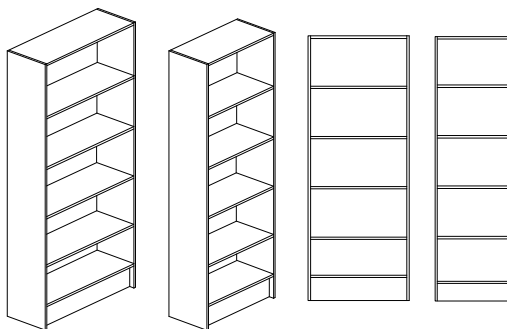

ULÅS, Bokhylla - öppen eller öppen/slät

Björk- eller Vitlaminat.

Bredd 400/500/600/800/1000mm, djup 300/450/580mm + 20mm för skåp med lucka och höjd 2100mm
Stomme, lucka och hyllplan - 19mm laminerad spånskiva. Stomme och hyllplan - 0,8mm PPlist
och lucka - 2,0 mm PPlist. Sockelhöjd 150 mm. Vit rygg i 4mm MDF. Levereras inkl. tippskydd
Lucka - gångjärn med integrerad dämpning och självstängning - öppningsvinkel 110°, bygelhandtag mattkrom.

Bokhylla : 4st flyttbara hyllplan.

Bokhylla med lucka : 1st fast hyllplan och 3st flyttbara hyllplan.

Höger- eller vänsterhängd lucka för bredd 400/500/600mm

TILLVAL: ULÅS: Symo Regellås - Lika Låsning eller Låsning i system, huvudnyckel och ställfötter.

Vid beställning ersätt x med 2=Björk eller 3=Vit och ange H eller V för höger- eller vänsterhängd lucka.

Invärdig höjd
mellan hyllplan:
5 hyllfack ca.360mm

Bokhylla med 4 hyllplan

400x300x2100 mm	3322.304.100x	2964:-
400x450x2100 mm	3322.454.100x	3358:-
400x580x2100 mm	3322.584.100x	4040:-
500x300x2100mm	3323.304.100x	3080:-
500x450x2100mm	3323.454.100x	3497:-
500x580x2100 mm	3323.584.100x	4179:-
600x300x2100mm	3324.304.100x	3158:-
600x450x2100mm	3324.454.100x	3752:-
600x580x2100 mm	3324.584.100x	4318:-
800x300x2100mm	3311.304.100x	3441:-
800x450x2100mm	3311.454.100x	4018:-
800x580x2100 mm	3311.584.100x	4690:-
1000x300x2100mm	3309.304.100x	3807:-
1000x450x2100mm	3309.454.100x	4418:-
1000x580x2100 mm	3309.584.100x	5040:-

Bokhylla öppen/slät

400x320x2100 mm	3322.324.110x	3791:-
400x470x2100 mm	3322.474.110x	4318:-
400x600x2100 mm	3322.604.110x	4923:-
500x320x2100 mm	3323.324.110x	3924:-
500x470x2100 mm	3323.474.110x	4457:-
500x600x2100 mm	3323.604.110x	5211:-
600x320x2100 mm	3324.324.110x	3952:-
600x470x2100 mm	3324.474.110x	4623:-
600x600x2100 mm	3324.604.110x	5495:-
800x320x2100 mm	3311.324.110x	4629:-
800x470x2100 mm	3311.474.110x	5162:-
800x600x2100 mm	3311.604.110x	6205:-
1000x320x2100 mm	3309.324.110x	4923:-
1000x470x2100 mm	3309.474.110x	5705:-
1000x600x2100 mm	3309.604.110x	6777:-