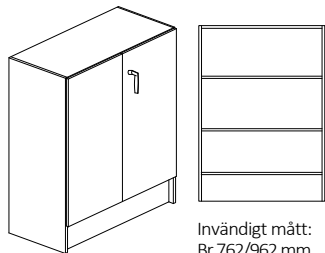

KEXÅS, Materialskåp - hel front slät eller öppen hylla

Bok-, Björk- eller Vitlaminat.

Bredd 800/1000mm, djup 300/450/580mm + 20mm för skåp med lucka och höjd 1390mm

Stomme och lucka - 19 mm laminerad spånskiva. Stomme och hyllplan med 0,8mm PPlist och lucka med 2,0mm PPlist. Skåp - Vita hyllplan med vitkantlist. Sockelhöjd 150mm.

Bokhylla, - 19mm lamellhyllplan, bok, björk eller vitdekor. Vit rygg i 4mm MDF. Levereras inkl. tippskydd.

Lucka - gångjärn med integrerad dämpning och självstängning - öppningsvinkel 110°, spanjoletthandtag - Fix 550.

Materialskåp : 2st flyttbara hyllplan. Tillägg för lamellhyllplan - tillägg/skåp.

Bokhylla : 2st eller 3st flyttbara lamellhyllplan.

TILLVAL: Abloy Tryckcylinderlås - välj mellan Lika Låsning eller Olika Låsning.

Säkerhetshandtag* och ställfötter. * Ej fristående artikel.

Vid beställning ersätt x med 1=Bok, 2=Björk eller 3=Vit

Invändigt mått:
Br.762/962 mm
Dj.295/445/575 mm
H.280 mm.

Skåp med 2 hyllplan

800x320x1390 mm	3160.322.230x	4257:-
800x470x1390 mm	3160.472.230x	4551:-
800x600x1390 mm	3160.602.230x	4895:-

1000x320x1390 mm	3060.322.230x	4446:-
1000x470x1390 mm	3060.472.230x	4745:-
1000x600x1390 mm	3060.602.230x	5145:-

Tillägg/skåp - 2st lamellhyllplan

För skåp - dj.320 mm	xxx.322L	427:-
För skåp - dj.470 mm	xxx.472L	527:-
För skåp - dj.600 mm	xxx.602L	722:-

Bokhylla med 2 hyllplan

800x300x1390 mm	3305.302.100x	2775:-
800x450x1390 mm	3305.452.100x	3147:-
800x580x1390 mm	3305.582.100x	3563:-

1000x300x1390 mm	3307.302.100x	2925:-
1000x450x1390 mm	3307.452.100x	3319:-
1000x580x1390 mm	3307.582.100x	3807:-

Bokhylla med 3 hyllplan

800x300x1390 mm	3305.303.100x	2997:-
800x450x1390 mm	3305.453.100x	3424:-
800x580x1390 mm	3305.583.100x	3963:-

1000x300x1390 mm	3307.303.100x	3219:-
1000x450x1390 mm	3307.453.100x	3685:-
1000x580x1390 mm	3307.583.100x	4274:-