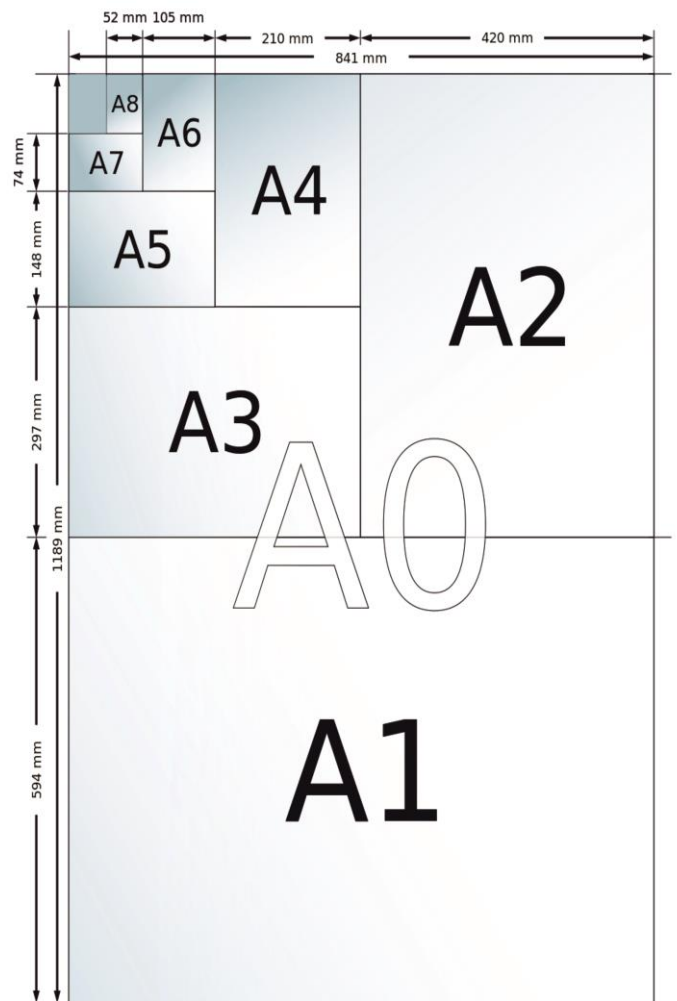

Storlekar och projiceringsformat

Format	4:3	16:9	16:10	2.35:1
Bredd i mm	Höjd i mm	Höjd i mm	Höjd i mm	Höjd i mm
1500	1125	844	938	638
1600	1200	900	1000	680
1700	1275	956	1063	723
1800	1350	1013	1125	765
1900	1425	1069	1188	808
2000	1500	1125	1250	850
2100	1575	1181	1313	893
2200	1650	1238	1375	935
2300	1725	1294	1438	978
2400	1800	1350	1500	1020
2500	1875	1406	1563	1063
2600	1950	1463	1625	1105
2700	2025	1519	1688	1148
2800	2100	1575	1750	1190
2900	2175	1631	1813	1233
3000	2250	1688	1875	1275
3100	2325	1744	1938	1318
3200	2400	1800	2000	1360
3300	2475	1856	2063	1403
3400	2550	1913	2125	1445
3500	2625	1969	2188	1488
3600	2700	2025	2250	1530
3700	2775	2081	2313	1573
3800	2850	2138	2375	1615
3900	2925	2194	2438	1658
4000	3000	2250	2500	1700
4100	3075	2306	2563	1743
4200	3150	2363	2625	1785
4300	3225	2419	2688	1828
4400	3300	2475	2750	1870
4500	3375	2531	2813	1913
4600	3450	2588	2875	1955
4700	3525	2644	2938	1998
4800	3600	2700	3000	2040
4900	3675	2756	3063	2083
5000	3750	2813	3125	2125

Storlekar i A-serien enligt ISO 216:2007