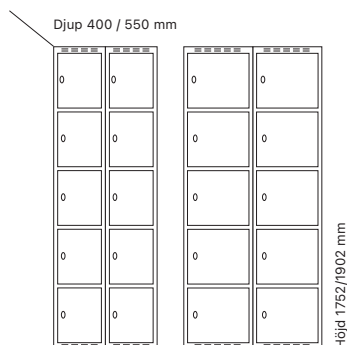

Antal dörrar: 10

Djup 400 mm

Klinka för
hänglås   Cylinderlås

Utförande		Art. nr	Art. nr	Pris
Plant tak	2 x 300 mm	SM00946	SM00660	7.144:-
	2 x 400 mm	SM01094	SM00808	9.010:-
Sluttande tak	2 x 300 mm	SM01019	SM04141	7.733:-
	2 x 400 mm	SM01149	SM00863	9.715:-

Djup 550 mm

Klinka för
hänglås   Cylinderlås

Art. nr	Art. nr	Pris
SM75056	SM75057	7.442:-
SM75264	SM75265	9.386:-
SM01020	SM00734	8.031:-
SM01150	SM00864	10.091:-