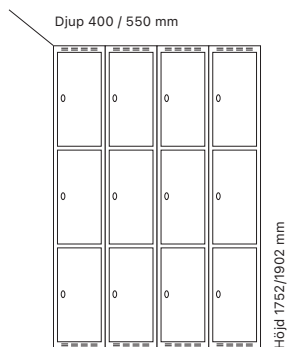

Antal dörrar: 12

Djup 400 mm

Klinka för
hänglås   Cylinderlås

Utförande		Art. nr	Art. nr	Pris
Plant tak	4 x 300 mm	SM00940	SM00654	12.678:-
Sluttande tak	4 x 300 mm	SM03541	SM04144	13.500:-

Djup 550 mm

Klinka för
hänglås   Cylinderlås

Art. nr	Art. nr	Pris
SM75100	SM75101	13.469:-
SM01008	SM00722	14.291:-

Standard stomfärg

Standard dörrfärg