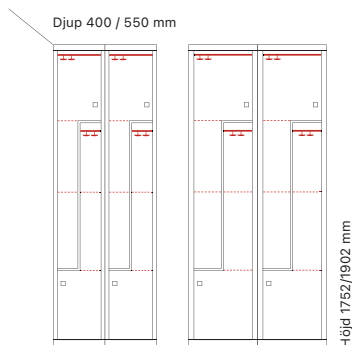

Antal dörrar: 4

Djup 400 mm

Utförande	Art. nr	Skolklinka		Cylinderlås	
		Art. nr	Pris	Art. nr	Pris
Plant tak	2 x 300 mm	SM01911	SM01856	10.102:-	
	2 x 400 mm	SM01914	SM01859	11.362:-	
Sluttande tak	2 x 300 mm	SM04193	SM04196	10.691:-	
	2 x 400 mm	SM04194	SM04200	12.067:-	

Djup 550 mm

Art. nr	Skolklinka		Cylinderlås	
	Art. nr	Pris	Art. nr	Pris
SM71243	SM71315	11.509:-		
SM71246	SM71316	12.690:-		
SM01921	SM01866	12.098:-		
SM01924	SM01869	13.395:-