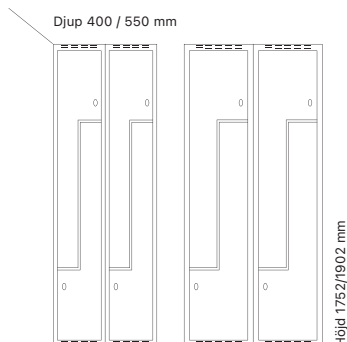

Antal dörrar: 4

Utförande	Art. nr	Djup 400 mm	
		Art. nr	Pris
Plant tak	2 x 300 mm	SM01995	SM01993 7.906:-
	2 x 400 mm	SM02009	SM02007 9.241:-
Sluttande tak	2 x 300 mm	SM01999	SM01997 8.495:-
	2 x 400 mm	SM02013	SM03522 9.946:-

Djup 550 mm

Art. nr	Art. nr	Pris			
			SM75060	SM75061	8.235:-
SM75268	SM75269	9.625:-			
SM02005	SM02003	8.824:-			
SM02019	SM02017	10.330:-