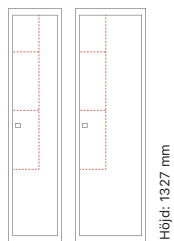

Skolskåp SMS / SMT - mellanhög model

Helsvetsat skolskåp i lågt utförande, med en eller två dörrar i höjd. De låga skåpen med dörr i höjd har två vertikala fack med plats för böcker, pärmar och en PC. Skåp med två dörrar i höjd är utan inredning. Båda utföranden har förstärkt, dubbel ståldörr T30, förstärkt låssystem och är ljuddämpade med gummidämpare. Mot tillägg levereras låg SMS/SMT med förstärkta laminatdörrar i stålram T04 eller extra kraftiga, 3 mm ståldörrar T40.

Höjd: 1327 mm

Antal dörrar: 1

Djup 400 mm

Skolklinka Cylinderlås

Utförande	Art. nr	Art. nr	Pris
Plant tak 1 x 300 mm	SM01616	SM01615	3.140:-
1 x 400 mm	SM01628	SM01627	3.414:-

Djup 550 mm

Skolklinka Cylinderlås

Art. nr	Art. nr	Pris
SM01640	SM01639	3.269:-
SM01652	SM01651	3.810:-