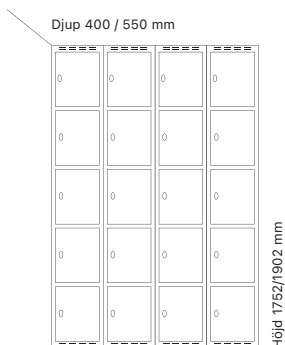

Antal dörrar: 20

Djup 400 mm

Klinka för
hänglås Cylinderlås

Utförande	Art. nr	Art. nr	Pris
Plant tak	4 x 300 mm	SM00152	SM00034 16.979:-
Sluttande tak	4 x 300 mm	SM04039	SM04072 17.801:-

Djup 550 mm

Klinka för
hänglås Cylinderlås

Art. nr	Art. nr	Pris
SM77036	SM77037	17.686:-
SM04046	SM04084	18.508:-

Standard stomfärg

Standard dörrfärg

Standard dörrfärg i laminat

Dörralternativ

Dörrvariant	Dörrbredd	Art. nr	Pris
Tillägg för laminatdörrar T34 - Vision Dörrar med 18 mm laminat, avsedda för klädska SMZ, FFF och SMC.	300 mm	SM60953	249:-
	400 mm	SM60954	301:-