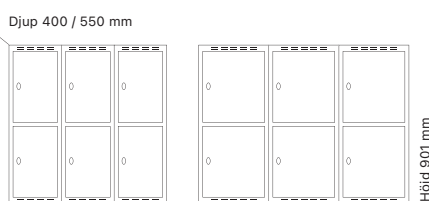

Antal dörrar: 6 - Dörrtyp T01

Djup 400 mm

Klinka för
hänglås   Cylinderlås

Art. nr	Art. nr	Pris
SM02837	SM02838	7.257:-

Djup 550 mm

Klinka för
hänglås   Cylinderlås

Art. nr	Art. nr	Pris
SM02847	SM02848	7.560:-

Standard stomfärg

Standard dörrfärg

Standard dörrfärg i laminat