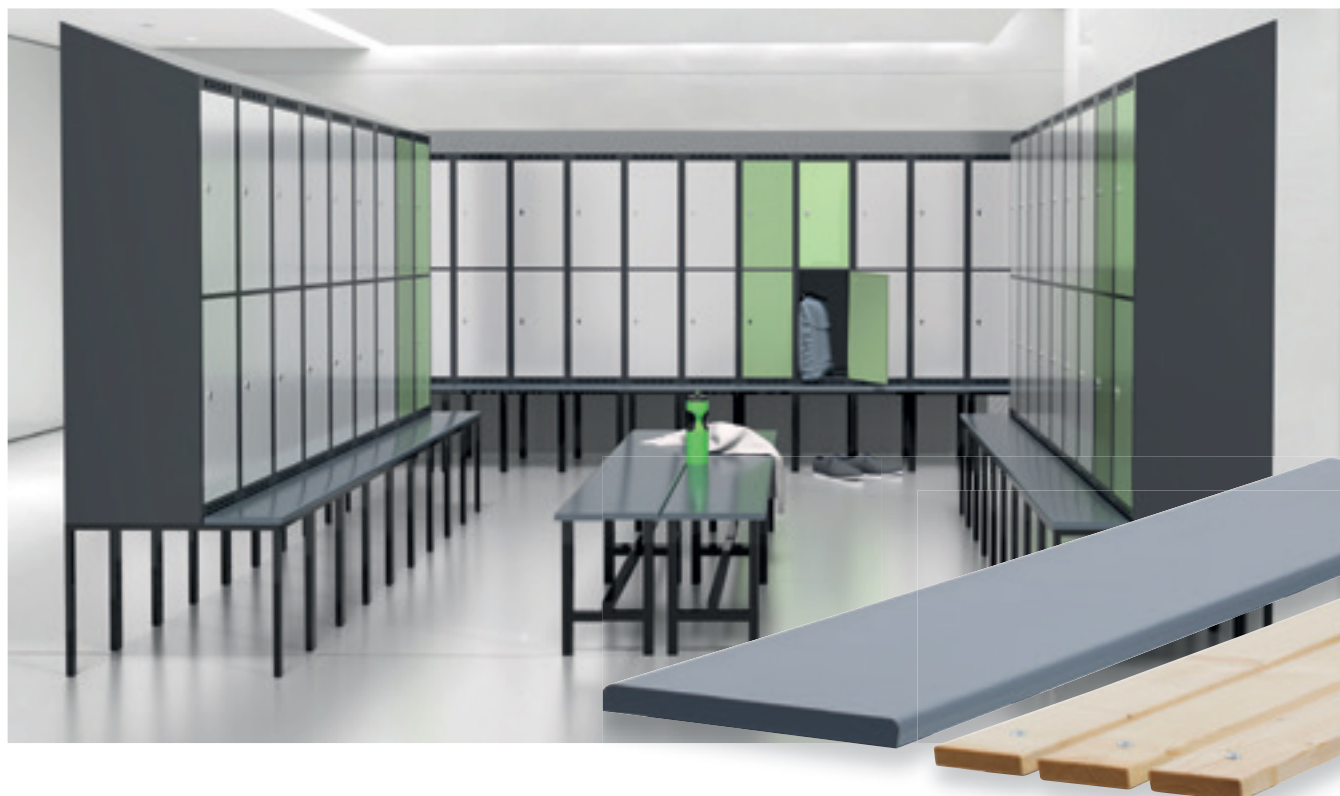

Sittbänkar, laminat

Helsvetsade sittbänkar med sittyta i grå högtryckslaminat (F7924) - ingen montering behövs! Sittbänken har en höjd på 390 mm, som skall läggas till klädskapets höjd. Om omklädningsrummet är trångt kommer ett underrede med sittbänk att ge en mycket utrymmesbesparande lösning.