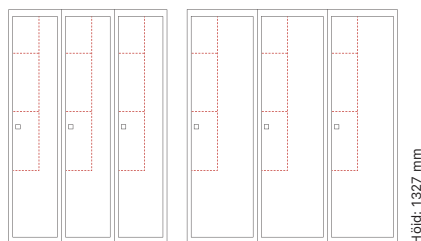

Höjd: 1327 mm

Antal dörrar: 3

Djup 400 mm

Skolklinka Cylinderlås

Utförande	Art. nr	Art. nr	Pris
Plant tak 3 x 300 mm	SM01712	SM02115	7.979:-

Djup 550 mm

Skolklinka Cylinderlås

Art. nr	Art. nr	Pris
SM01724	SM01723	8.310:-