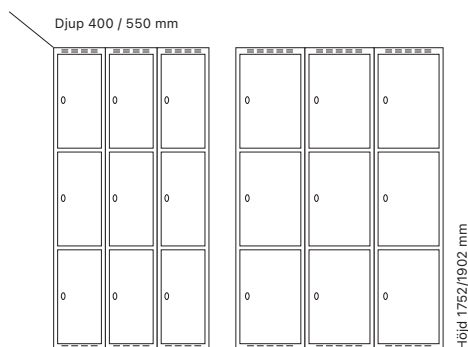

Antal dörrar: 9

Djup 400 mm

Klinka för
hänglås   Cylinderlås

Utförande		Art. nr	Art. nr	Pris
Plant tak	3 x 300 mm	SM00939	SM00653	10.332:-
	3 x 400 mm	SM01089	SM00803	10.925:-
Sluttande tak	3 x 300 mm	SM01005	SM00719	11.095:-
	3 x 400 mm	SM03124	SM04151	11.747:-

Djup 550 mm

Klinka för
hänglås   Cylinderlås

Art. nr	Art. nr	Pris
SM75074	SM75075	10.763:-
SM75282	SM75283	11.604:-
SM01006	SM00720	11.526:-
SM01140	SM00854	12.426:-