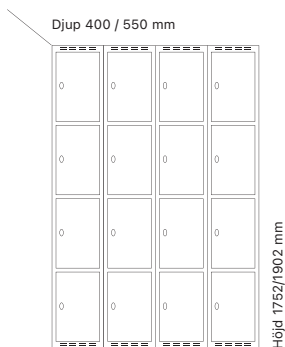

Antal dörrar: 16

Djup 400 mm

Klinka för
hänglås Cylinderlås

Utförande		Art. nr	Art. nr	Pris
Plant tak	4 x 300 mm	SM00148	SM00030	15.729:-
	4 x 300 mm	SM04038	SM04071	16.551:-

Djup 550 mm

Klinka för
hänglås Cylinderlås

Art. nr	Art. nr	Pris
SM77091	SM77092	16.386:-
SM04045	SM04083	17.208:-

Standard stomfärg

Standard dörrfärg

Standard dörrfärg i laminat

Dörralternativ

	Dörrvariant	Dörrbredd	Art. nr	Pris
Tillägg för laminatdörrar T34 - Vision Dörrar med 18 mm laminat, avsedda för klädskåp SMZ, FFF och SMC.	1/4	300 mm	SM60951	286:-
		400 mm	SM60952	345:-
Tillägg för akryldörrar T09 - Visible Dörrar med transparent akryl i stålram, avsedda för klädskåp FFF.	1/4	300 mm	SM02157	183:-
		400 mm	SM02158	305:-