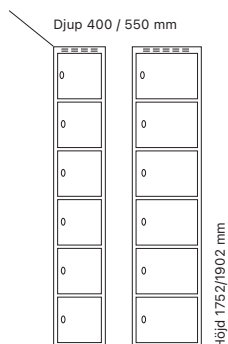

Standard stomfärg

Standard dörrfärg

Klädskåp SMG - 6 dörrar i höjd

Helsvetsat SMG klädska med sex dörrar i höjd. Skåpen är enkla att rengöra, har god ventilation och är utan inredning. Skåpet har ståldörr T02 som standard som är förstärkt med förstärkningsprofiler och är ljuddämpad med gummidämpare.