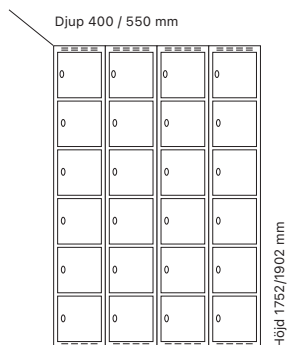

Antal dörrar: 24

Djup 400 mm

Klinka för hänglås
Cylinderlås

Utförande	Art. nr	Art. nr	Pris
Plant tak	4 x 300 mm	SM04696	SM04697 18.886:-
Sluttande tak	4 x 300 mm	SM04704	SM04705 19.540:-

Djup 550 mm

Klinka för hänglås
Cylinderlås

Art. nr	Art. nr	Pris
SM03946	SM04679	19.586:-
SM04712	SM04713	20.240:-

Standard stomfärg

Standard dörrfärg