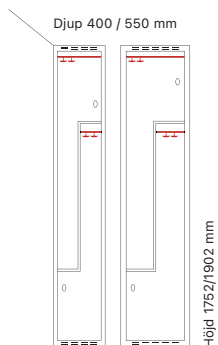

För inredning och tillbehör, se sida 47.

Klädskåp SMZ

Modell SMZ är en helsvetsad, funktionell och stilrent klädskåp med Z-dörrar. Detta är ett platsbesparande alternativ med bra hänghöjd, samt plats för mindre föremål. Standardinredningen består av en klädstång med ankarkrokar. Skåpet har en förstärkt ståldörr T30 inklusive dörrstopp, som även är ljuddämpad med gummidämpare. SMZ klädskåp med laminatdörrar T34 finns tillgängliga mot en extra kostnad.