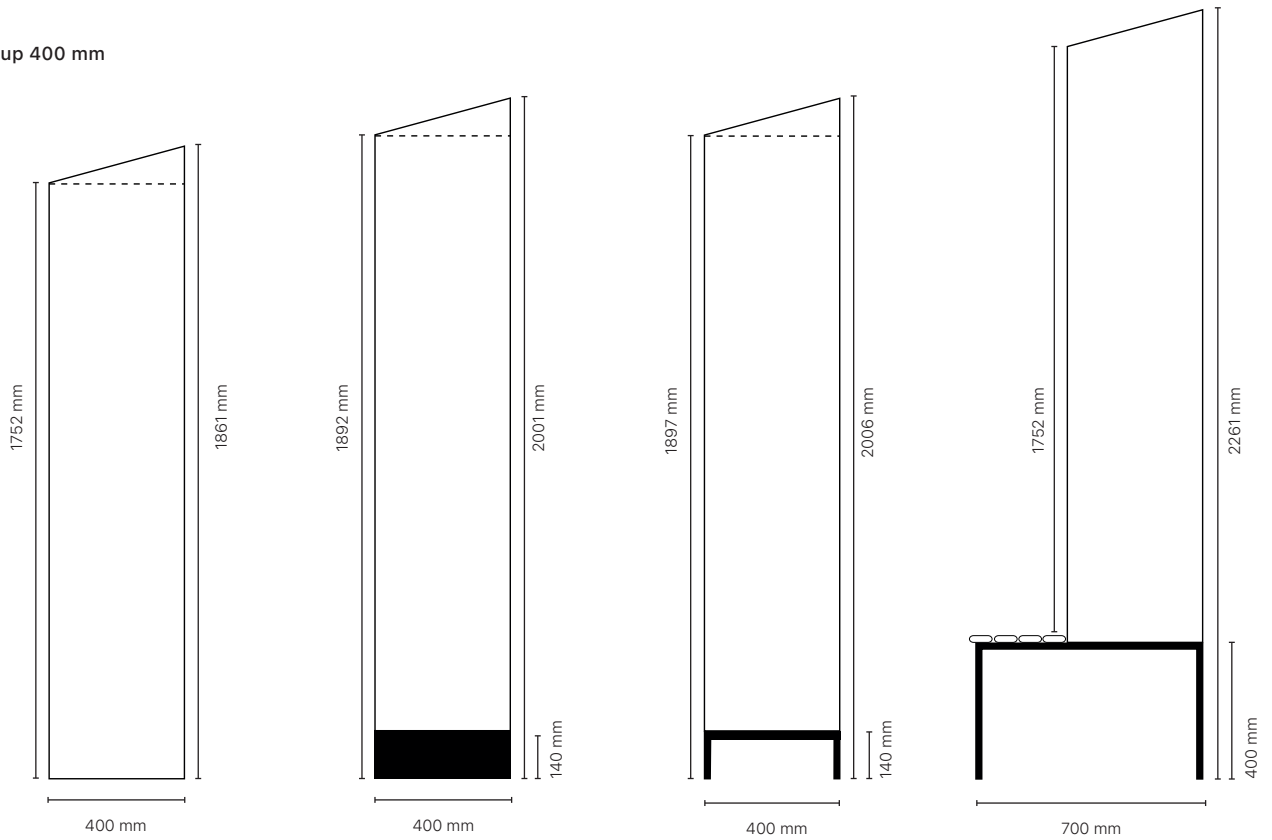

Mått på skåp och underrede

Djup 400 mm