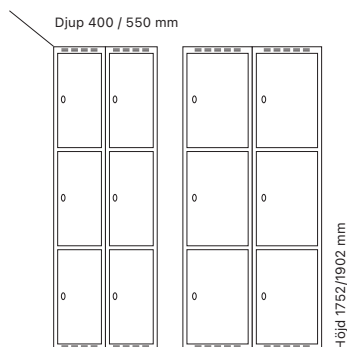

Antal dörrar: 6

Djup 400 mm

Klinka för
hänglås   Cylinderlås

Utförande		Art. nr	Art. nr	Pris
Plant tak	2 x 300 mm	SM00938	SM00652	6.706:-
	2 x 400 mm	SM01088	SM00802	7.376:-
Sluttande tak	2 x 300 mm	SM01003	SM04140	7.295:-
	2 x 400 mm	SM03125	SM04148	8.081:-

Djup 550 mm

Klinka för
hänglås   Cylinderlås

Art. nr	Art. nr	Pris
SM75048	SM75049	6.984:-
SM75256	SM75257	7.836:-
SM01004	SM00718	7.573:-
SM01138	SM00852	8.541:-