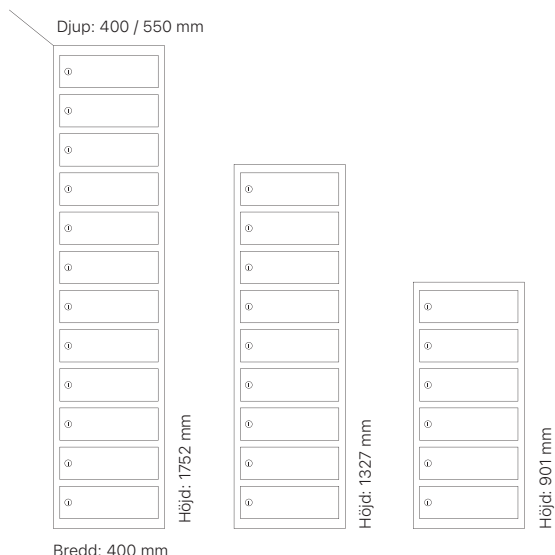

Batterilängd >25.000 öppningar. Tre AAA batteri medföljer. Låshuset är gjutet i zink. Finns som vertikal och horisontell modell. Vertikal modell passar inte till våra z-skåp med två dörrar.

Bredd: 400 mm