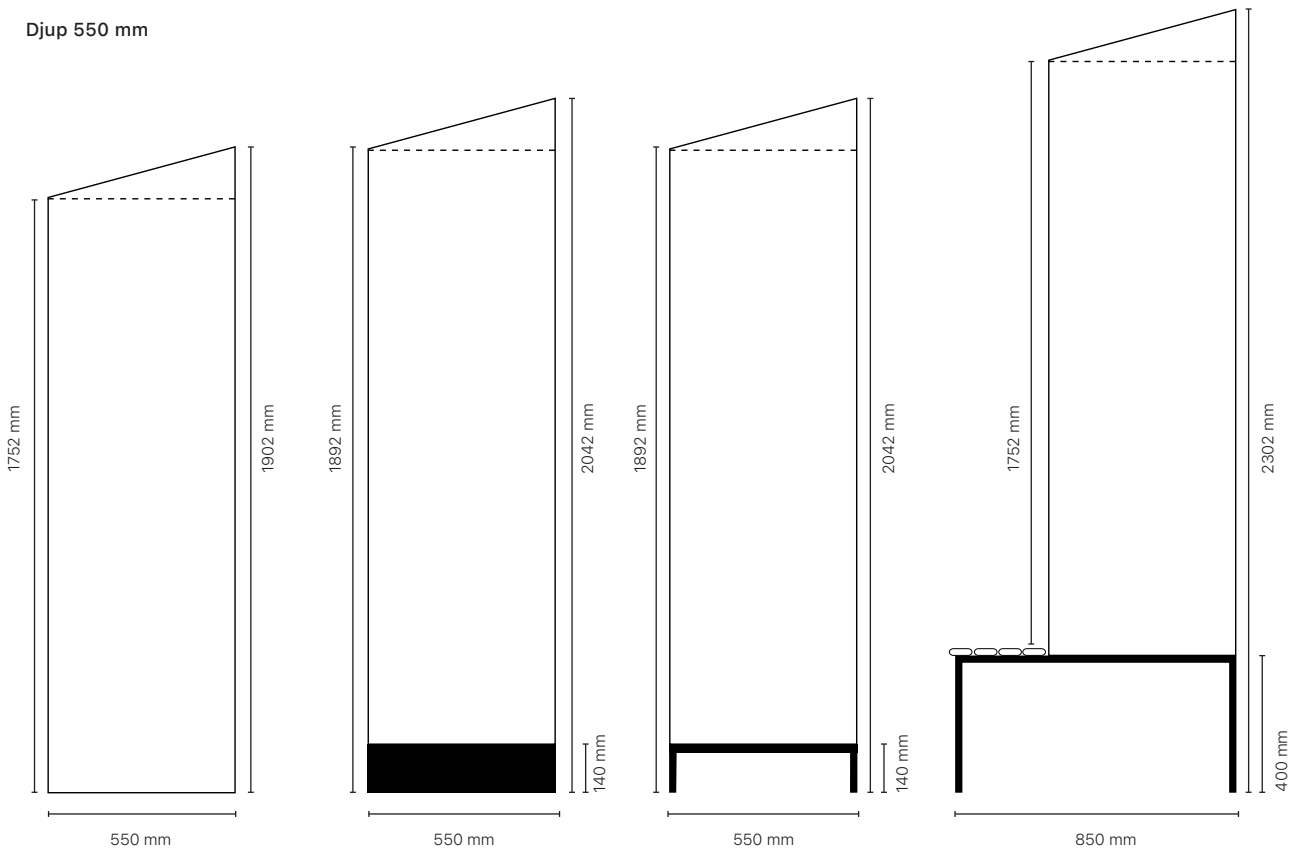

Kan levereras med specialmått på förfrågan

Mått på skåp och underrede

Djup 400 mm

Djup 550 mm

God ventilation är viktig för optimal hygien.

Självdrag

Själventilerande skåp är den enklaste formen av ventilation. Skåpets perforerade botten, tillsammans med luftspalterna över och under dörrarna, gör att luften i skåpet kan cirkulera och inte känns instängd.