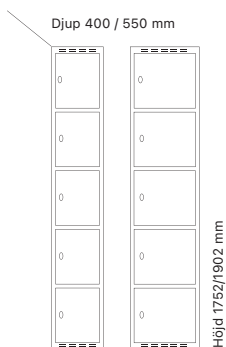

Klädskåp FFF - 5 dörrar i höjd

Helsvetsat FFF klädska med fem dörrar i höjd. Skåpet levereras utan inredning. Skåpet har en T01 ståldörr (original plus), som även är ljuddämpad med gummidämpare. Mot tilläggsavgift levereras FFF H05 klädska med laminatdörrar T34 (vision).

Antal dörrar: 5

Djup 400 mm

Klinka för
hänglås Cylinderlås

Utförande	Art. nr	Art. nr	Pris
Plant tak	1 x 300 mm	SM00149	SM00031 5.153:-
	1 x 400 mm	SM00201	SM00083 5.609:-
Sluttande tak	1 x 300 mm	SM03765	SM04063 5.567:-
	1 x 400 mm	SM04049	SM04087 6.023:-

Djup 550 mm

Klinka för
hänglås Cylinderlås

Art. nr	Art. nr	Pris
SM77021	SM77022	5.747:-
SM77238	SM77239	5.842:-
SM04041	SM04075	6.161:-
SM04057	SM04096	6.256:-