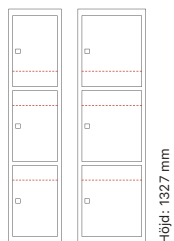

Höjd: 1327 mm

Antal dörrar: 3

Djup 400 mm

Skolklinka Cylinderlås

Utförande	Art. nr	Art. nr	Pris
Plant tak 1 x 300 mm	SM01622	SM01621	5.118:-
1 x 400 mm	SM01634	SM01633	5.333:-

Djup 550 mm

Skolklinka Cylinderlås

Art. nr	Art. nr	Pris
SM01646	SM01645	5.077:-
SM01658	SM01657	5.555:-