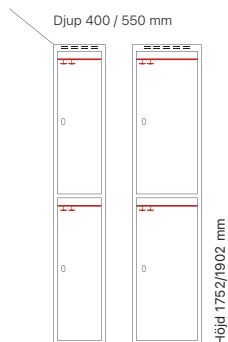

Standard stomfärg

Standard dörrfärg

Klädskåp SMG - 2 dörrar i höjd

Helsvetsat SMG klädskaap med två dörrar i höjd. Varje fack är inrett med klädstång med ankarkrokar. Skåpet har ståldörr T02 som standard som är förstärkt med förstärkningsprofiler och är ljuddämpad med gummidämpare.