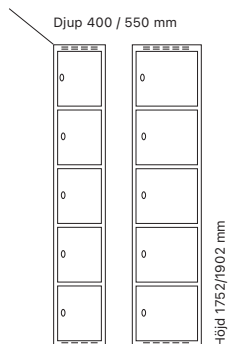

Standard stomfärg

Standard dörrfärg

Klädskåp SMG - 5 dörrar i höjd

Helsvetsat SMG klädska med fem dörrar i höjd. Skåpen är enkla att rengöra, har god ventilation och är utan inredning. Skåpet har ståldörr T02 som standard som är förstärkt med förstärkningsprofiler och är ljuddämpad med gummidämpare.