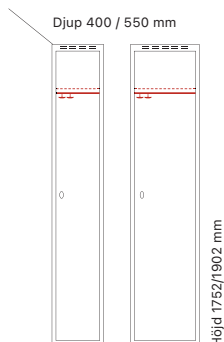

Klinka för
hänglås Cylinderlås

Art. nr	Art. nr	Pris
SM01206	SM00920	6.236:-

Klädskåp SMG - 1 dörr i höjd

Helsvetsat SMG klädskåp med en dörr i höjd. Klädskåpet är inrett med hylla och klädstång med ankarkrokar. Skåpet har ståldörr T02 som standard som är förstärkt med förstärkningsprofiler och är ljuddämpad med gummidämpare.