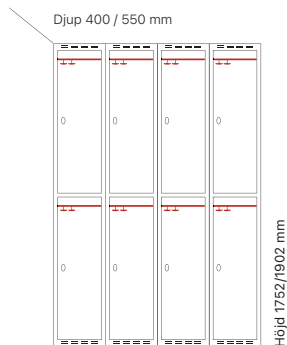

Antal dörrar: 8

Djup 400 mm

Klinka för
hänglås   Cylinderlås

Utförande	Art. nr	Art. nr	Pris
Plant tak	4 x 300 mm	SM00936	SM00650 10.766:-
Sluttande tak	4 x 300 mm	SM00999	SM77334 11.588:-

Djup 550 mm

Klinka för
hänglås   Cylinderlås

Art. nr	Art. nr	Pris
SM75096	SM75097	11.211:-
SM01000	SM00714	12.033:-

Standard stomfärg

Standard dörrfärg