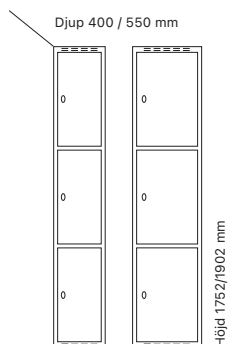

Klädskåp SMG - 3 dörrar i höjd

Helsvetsat SMG klädskåp med tre dörrar i höjd. Skåpen är enkla att rengöra, har god ventilation och är utan inredning. Skåpet har ståldörr T02 som standard som är förstärkt med förstärkningsprofiler och är ljuddämpad med gummidämpare.

Antal dörrar: 3

Djup 400 mm

Klinka för
hänglås   Cylinderlås

Utförande		Art. nr	Art. nr	Pris
Plant tak	1 x 300 mm	SM00937	SM00651	3.530:-
	1 x 400 mm	SM01087	SM00801	3.870:-
Sluttande tak	1 x 300 mm	SM04133	SM04137	3.944:-
	1 x 400 mm	SM04136	SM04146	4.284:-

Djup 550 mm

Klinka för
hänglås   Cylinderlås

Art. nr	Art. nr	Pris
SM75013	SM75014	3.748:-
SM75230	SM75231	4.111:-
SM01002	SM00716	4.162:-
SM01136	SM00850	4.525:-