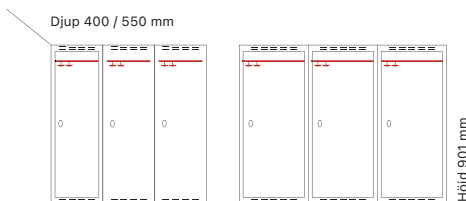

Antal dörrar: 3 - Dörrtyp T30

Djup 400 mm

Klinka för
hänglås   Cylinderlås

Utförande	Art. nr	Art. nr	Pris	
Plant tak	3 x 300 mm	SM00235	SM00117	6.186:-

Djup 550 mm

Klinka för
hänglås   Cylinderlås

Art. nr	Art. nr	Pris
SM00241	SM04118	6.014:-