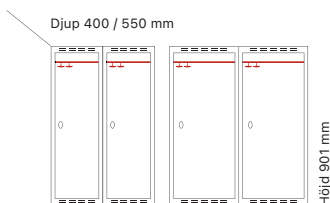

Antal dörrar: 2 - Dörrtyp T30

Djup 400 mm

Klinka för
hänglås   Cylinderlås

Utförande	Art. nr	Art. nr	Pris	
Plant tak	2 x 300 mm	SM00233	SM00115	4.246:-
	2 x 400 mm	SM00245	SM00127	4.536:-

Djup 550 mm

Klinka för
hänglås   Cylinderlås

Art. nr	Art. nr	Pris
SM00239	SM00121	4.127:-
SM00249	SM00131	4.724:-