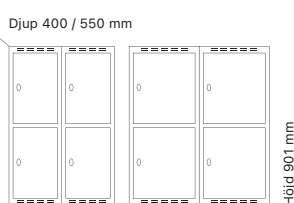

Antal dörrar: 4 - Dörrtyp T01

Djup 400 mm

Klinka för
hänglås   Cylinderlås

Art. nr	Art. nr	Pris
SM02833	SM02834	5.175:-
SM02835	SM02836	6.169:-

Djup 550 mm

Klinka för
hänglås   Cylinderlås

Art. nr	Art. nr	Pris
SM02843	SM02844	5.387:-
SM02845	SM02846	5.997:-