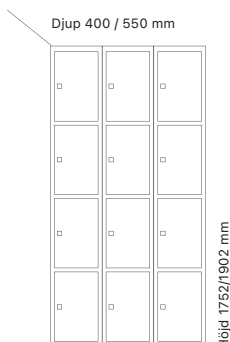

Antal dörrar: 12

Djup 400 mm

Skolklinka Cylinderlås

Utförande		Art. nr	Art. nr	Pris
Plant tak	3 x 300 mm	SM70389	SM70383	19.091:-
	3 x 300 mm	SM01362	SM04166	19.854:-

Djup 550 mm

Skolklinka Cylinderlås

Art. nr	Art. nr	Pris
SM70675	SM70676	19.253:-
SM01562	SM04182	20.016:-

Standard stomfärg

Standard dörrfärg

Standard dörrfärg i laminat

Dörralternativ

	Dörrvariant	Dörrbredd	Art. nr	Pris
Tillägg för laminatdörrar T04 - Decor Dörrar med 16 mm laminat i stålram, avsedda för skolskåp SMS, SMT och SSZ.	1/4	300 mm	SM60147	139:-
		400 mm	SM60148	182:-
Tillägg för ståldörrar T40 - Solid Vårt starkaste dörralternativ - 3 mm ståldörrar avsedda för skolskåp SMS/SMT.	1/4	300 mm	SM60951	286:-
		400 mm	SM60952	345:-