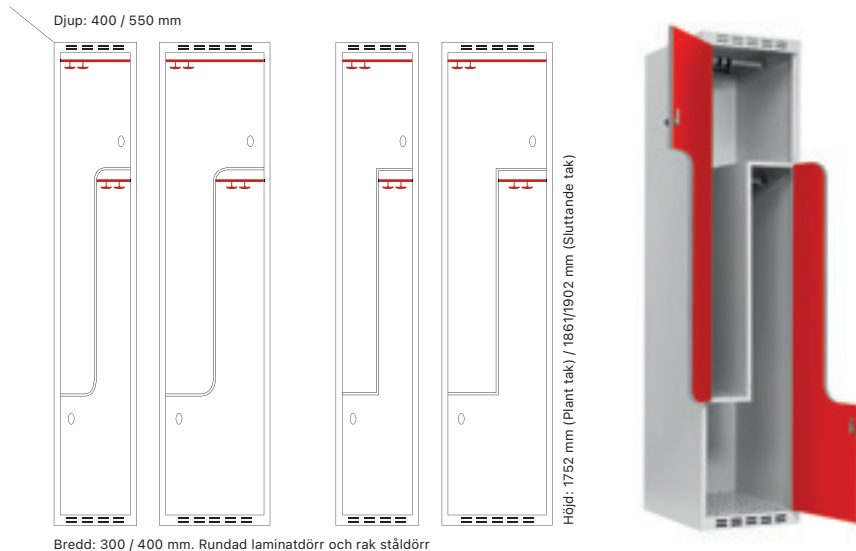

Klädskåp SMZ

Modell SMZ är en helsvetsad, funktionell och stilrent klädsåp med Z-dörrar. Detta är ett platsbesparande alternativ med bra hånghöjd, samt plats för mindre föremål. Standardinredningen består av en klådstång med ankarkrokar. Skåpet har en förstärkt ståldörr T30 inklusive dörrstopp, som även är ljuddämpad med gummidämpare. SMZ klådsåp med laminatdörrar T34 finns tillgängliga mot en extra kostnad.