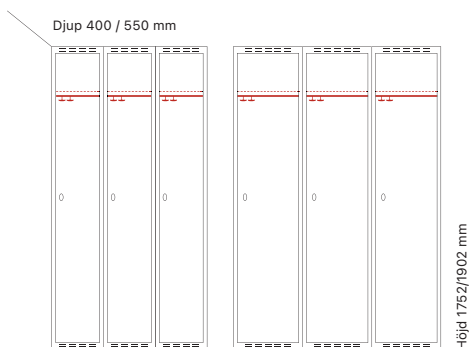

Antal dörrar: 3

Djup 400 mm

Klinka för hänglås
Cylinderlås

Utförande	Art. nr	Art. nr	Pris
Plant tak	3 x 300 mm	SM00931	SM00645 6.228:-
	3 x 400 mm	SM01083	SM00797 7.250:-
Sluttande tak	3 x 300 mm	SM00991	SM00705 6.991:-
	3 x 400 mm	SM01128	SM00842 8.072:-

Djup 550 mm

Klinka för hänglås
Cylinderlås

Art. nr	Art. nr	Pris
SM75065	SM75066	6.486:-
SM75273	SM75274	7.550:-
SM75169	SM75170	7.249:-
SM75377	SM75378	8.372:-