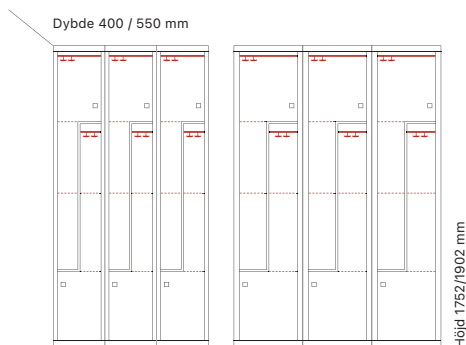

Antal dörrar: 6

Djup 400 mm

Utförande	Art. nr	Skolklinka		Cylinderlås	
		Art. nr	Pris	Art. nr	Pris
Plant tak	3 x 300 mm	SM01912	SM01857	15.940:-	
Sluttande tak	3 x 300 mm	SM01917	SM04197	16.703:-	

Djup 550 mm

Art. nr	Skolklinka		Cylinderlås	
	Art. nr	Pris	Art. nr	Pris
SM71244	SM71317	16.956:-		
SM01922	SM01867	17.719:-		

Standard stomfärg

Standard dörrfärg

Standard dörrfärg i laminat

Dörralternativ

Tillägg för laminatdörrar T04 - Decor	Dörrvariant	Dörrbredd	Art. nr	Pris
Dörrar med 16 mm laminat i stålram, avsedda för skolskåp SMS, SMT och SSZ.	Z-dörr	300 mm	SM02174	646:-
		400 mm	SM02175	805:-