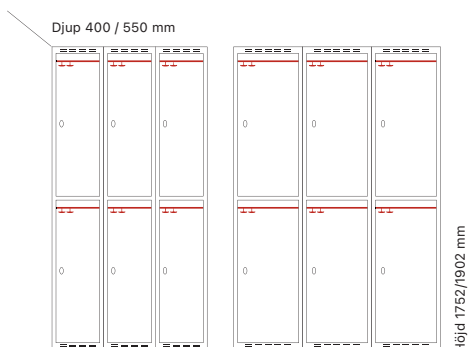

Antal dörrar: 6

Djup 400 mm

Klinka för
hänglås   Cylinderlås

Utförande	Art. nr	Art. nr	Pris
Plant tak	3 x 300 mm	SM00139	SM00021 9.965:-
	3 x 400 mm	SM00194	SM00076 10.665:-
Sluttande tak	3 x 300 mm	SM04103	SM04115 10.728:-
	3 x 400 mm	SM00211	SM04128 11.487:-

Djup 550 mm

Klinka för
hänglås   Cylinderlås

Art. nr	Art. nr	Pris
SM77070	SM77071	10.378:-
SM77278	SM77279	11.665:-
SM03116	SM04120	11.141:-
SM00212	SM04131	12.487:-