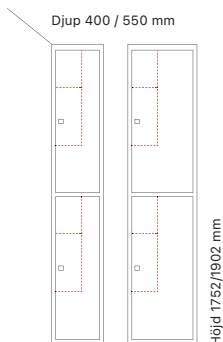

Skolskåp SMS / SMT - 2 dörrar i höjd

Helsvetsat H02 skolskåp med två dörrar i höjd. Standardinredning är två vertikala fack med plats för böcker, pärmar och PC. Skåpet har en förstärkt, dubbel ståldörr T30 med massivt dörrstopp som standard, inklusive förstärkt låssystem och ljuddämning med gummidämpare. Mot tilläggsavgift levereras SMS/ SMT H02 med förstärkta laminatdörrar i stålram T04, extra kraftiga, 3 mm ståldörrar T40 eller även med perforerade, ljuddämpande ståldörrar T60.

Antal dörrar: 2

Djup 400 mm

Utförande	Art. nr	Skolklinka		Cylinderlås	
		Art. nr	Pris	Art. nr	Pris
Plant tak	1 x 300 mm	SM70415		SM70391	5.957:-
	1 x 400 mm	SM70429		SM70405	6.327:-
Sluttande tak	1 x 300 mm	SM04154		SM04158	6.371:-
	1 x 400 mm	SM01374		SM04168	6.741:-

Djup 550 mm

Art. nr	Art. nr	Skolklinka		Cylinderlås	
		Art. nr	Pris	Art. nr	Pris
SM70651	SM70652				6.004:-
SM70691	SM70692				6.966:-
SM01502	SM04174				6.418:-
SM01574	SM04184				7.380:-