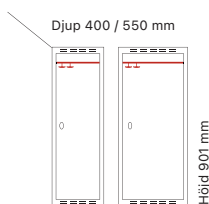

Standard dörrfärg

● ● ● Skåpen kan levereras med stomme i färgerna RAL 7035/9010/9005. För standardfärger på dörrar, se komplett översikt längst bak i katalogen.

Klädskåp SMG - låg model

Helsvetsat SMG klädska med en höjd på 901 mm med en eller två dörrar i höjd. Klädska med en dörr i höjd är inrett med klädstång med ankarkrokar. Skåp med två dörrar i höjd är utan inredning. Båda utförandena har ståldörr T02 som standard som är förstärkt med förstärkningsprofiler och är ljuddämpad med gummidämpare.