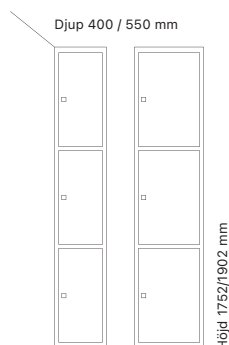

Skolskåp SMS / SMT - 3 dörrar i höjd

Helsvetsat H03 skolskåp med tre dörrar i höjd, standardinredning är en hylla. Skåpet har en förstärkt, dubbel ståldörr T30 med massivt dörrstopp som standard, inklusive förstärkt låssystem och ljuddämpning med gummidämpare. Mot tillägg levereras SMS/SMT H03 med förstärkta laminatdörrar i stålram T04, extra kraftiga, 3 mm ståldörrar T40 eller även med perforerade, ljuddämpande ståldörrar T60.

Antal dörrar: 3

Djup 400 mm

Utförande		Skolklinka		Cylinderlås	
		Art. nr	Pris	Art. nr	Pris
Plant tak	1 x 300 mm	SM70416	5.905:-	SM70392	5.905:-
	1 x 400 mm	SM70430	6.688:-	SM70406	6.688:-
Sluttande tak	1 x 300 mm	SM04155	6.319:-	SM04159	6.319:-
	1 x 400 mm	SM01380	7.102:-	SM04169	7.102:-

Djup 550 mm

Art. nr	Art. nr	Pris		
			Skolklinka	Cylinderlås
SM70653	SM70654	5.677:-		
SM70693	SM70694	6.249:-		
SM01508	SM04175	6.091:-		
SM01580	SM04185	6.663:-