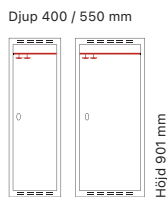

Klädskåp FFF - låg model

Helsvetsade FFF klädsåp med en höjd på 901 mm och med ett eller två dörrar i höjd. Klädsåp med en dörr i höjd är inrett med klädstång med ankarkrokar, förstärkt ståldörr T30 (stark) och kan förses med laminatdörrar T34 (vision) mot en extra kostnad. Skåp med två dörrar i höjd är utan inredning, har ståldörrar T01 (original plus), och kan mot tillägg levereras med laminatdörrar T34 (vision) eller akryldörrar i stålramar T09 (visible).

Antal dörrar: 1 - Dörrtyp T30

Djup 400 mm

Klinka för
hänglås   Cylinderlås

Utförande	Art. nr	Art. nr	Pris	
Plant tak	1 x 300 mm	SM00231	SM00113	2.382:-
	1 x 400 mm	SM00243	SM00125	2.589:-

Djup 550 mm

Klinka för
hänglås   Cylinderlås

Art. nr	Art. nr	Pris
SM00237	SM00119	2.481:-
SM00247	SM00129	2.695:-