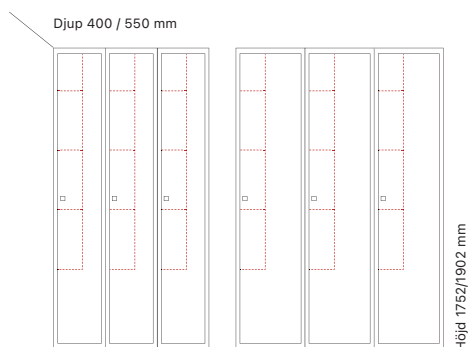

Antal dörrar: 3

Utförande	Art. nr	Djup 400 mm	
		Skolklinka	Cylinderlås
Plant tak	3 x 300 mm	SM70424	SM70400 11.654:-
	3 x 300 mm	SM01344	SM01343 12.417:-

Djup 550 mm

Art. nr	Art. nr	Pris		
			Skolklinka	Cylinderlås
SM70669	SM70670	10.332:-		
SM01544	SM04180	10.439:-		

Standard stomfärg

Standard dörrfärg

Standard dörrfärg i laminat