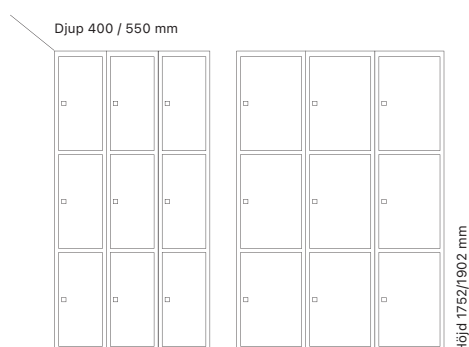

Antal dörrar: 9

Djup 400 mm

Utförande		Skolklinka		Cylinderlås	
		Art. nr	Pris	Art. nr	Pris
Plant tak	3 x 300 mm	SM70426	16.412:-	SM70402	16.412:-
	3 x 300 mm	SM04156	17.175:-	SM04165	17.175:-

Djup 550 mm

Art. nr	Art. nr	Pris		
			Skolklinka	Cylinderlås
SM70673	SM70674	18.080:-		
SM01556	SM04181	18.843:-		

Standard stomfärg

Standard dörrfärg

Standard dörrfärg i laminat