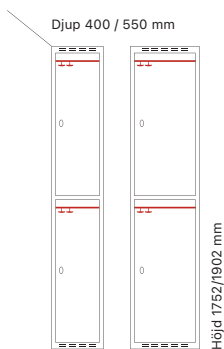

Klädskåp FFF - 2 dörrar i höjd

Helsvetsat FFF klädsåp med två dörrar i höjd. Standardutrustning är en klädstång med ankarkrokar under. Skåpet har en förstärkt T30 ståldörr, som även ljuddämpas med gummidämpare. Mot tilläggsavgift levereras FFF H02 klädsåp med laminatdörrar T34 eller akryldörrar i stålram T09.

Antal dörrar: 2

Djup 400 mm

Klinka för
hänglås   Cylinderlås

Utförande	Art. nr	Art. nr	Pris
Plant tak	1 x 300 mm	SM00137	SM00019 3.656:-
	1 x 400 mm	SM00192	SM00074 3.947:-
Sluttande tak	1 x 300 mm	SM00157	SM04111 4.070:-
	1 x 400 mm	SM04106	SM04124 4.361:-

Djup 550 mm

Klinka för
hänglås   Cylinderlås

Art. nr	Art. nr	Pris
SM77009	SM77010	3.998:-
SM77226	SM77227	4.403:-
SM00090	SM00040	4.412:-
SM00208	SM04129	4.817:-