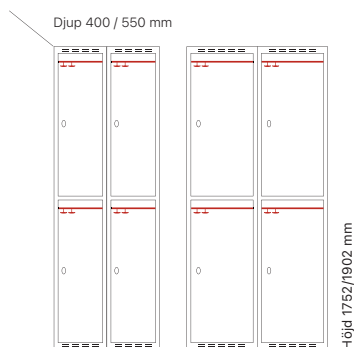

Antal dörrar: 4

Djup 400 mm

Klinka för
hänglås   Cylinderlås

Utförande	Art. nr	Art. nr	Pris
Plant tak	2 x 300 mm	SM00934	SM00648 5.949:-
	2 x 400 mm	SM01085	SM00799 6.761:-
Sluttande tak	2 x 300 mm	SM00995	SM04007 6.538:-
	2 x 400 mm	SM01131	SM00845 7.466:-

Djup 550 mm

Klinka för
hänglås   Cylinderlås

Art. nr	Art. nr	Pris
SM75044	SM75045	6.195:-
SM75252	SM75253	7.043:-
SM00996	SM00710	6.784:-
SM01132	SM00846	7.748:-