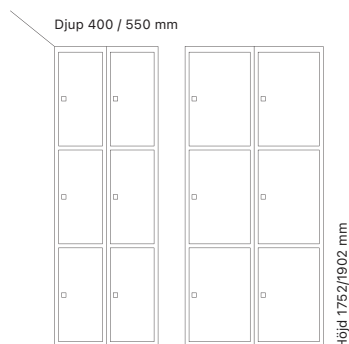

Antal dörrar: 6

Djup 400 mm

Utförande		Skolklinka		Cylinderlås	
		Art. nr	Pris	Art. nr	Pris
Plant tak	2 x 300 mm	SM70421	10.655:-	SM70397	10.655:-
	2 x 400 mm	SM70435	12.161:-	SM70411	12.161:-
Sluttande tak	2 x 300 mm	SM01332	11.244:-	SM04162	11.244:-
	2 x 400 mm	SM01404	12.866:-	SM04170	12.866:-

Djup 550 mm

Art. nr	Art. nr	Pris		
			Skolklinka	Cylinderlås
SM70663	SM70664	10.710:-		
SM70703	SM70704	12.229:-		
SM01532	SM04178	11.299:-		
SM01604	SM01603	12.934:-