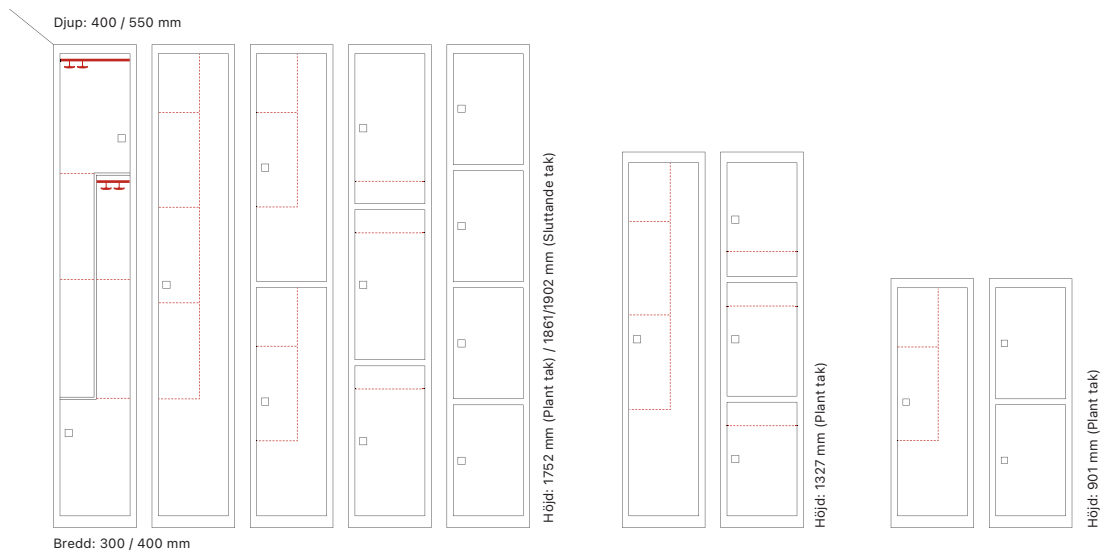

- Standard stomfärg: Ljusgrå RAL 7035, vit RAL 9010 och svart RAL 9005.
- 24 standard dörrfärger och 16 standard laminatfärger.
- Dörrstopp och gummidämpare på alla dörrar.
- Perforerad botten och luftspalter i skåpets övre och nedre fronlist.
- Kan levereras med ström uttag i varje fack (minimum 30 fack).
- Underrede: Sockel, benram eller sittbänk
- Certifikat: EN 14073-2:2004, EN 14073-3:2004, EN 14074:2004, EN 16121:2013, EN 16122:2012

Standard dörrfärg

Standard dörrfärg i laminat

● ● ● Skåpen kan levereras med stomme i färgerna RAL 7035/9010/9005. För standardfärger på dörrar, se komplett översikt längst bak i katalogen.

Elektronisk kodlås, RFID kodlås, manuellt kodlås, regel för hänglås och cylinderlås.

För inredning och tillbehör, se sida 47.