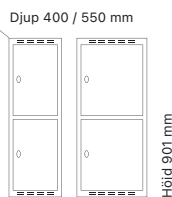

Antal dörrar: 2 - Dörrtyp T01

Djup 400 mm

Klinka för
hänglås   Cylinderlås

Art. nr	Art. nr	Pris
SM02830	SM00114	2.932:-
SM02831	SM02832	3.513:-

Djup 550 mm

Klinka för
hänglås   Cylinderlås

Art. nr	Art. nr	Pris
SM02839	SM02840	3.054:-
SM02841	SM02842	3.415:-