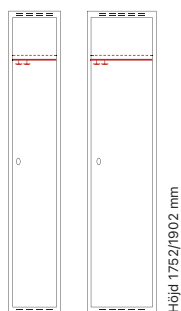

Klädskåp FFF - 1 dörr i höjd

Helsvetsat FFF klädsåp med en dörr i höjd. Standardinredningen är en hatthylla med klädstång med ankarkrokar. Skåpet har en förstärkt T30 ståldörr, och är ljuddämpad med med gummidämpare. FFF H01 klädsåp med laminatdörr T34 (vision) finns tillgänglig mot en extra kostnad.

Djup 400 / 550 mm