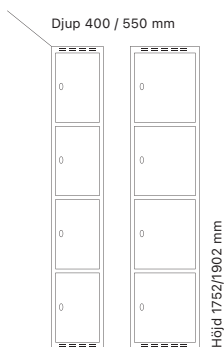

Klädskåp FFF - 4 dörrar i höjd

Helsvetsat FFF klädskåp med fyra dörrar i höjd, Skåpet levereras utan inredning. Skåpet har en T01 ståldörr (original plus), som även är ljuddämpad med gummidämpare. Mot tilläggsavgift levereras FFF H04 klädskåp med laminatdörrar T34 (vision) eller akryldörrar i stålram T09 (visible).

Antal dörrar: 4

Djup 400 mm

Klinka för
hänglås Cylinderlås

Utförande		Art. nr	Art. nr	Pris
Plant tak	1 x 300 mm	SM00145	SM00027	4.783:-
	1 x 400 mm	SM00198	SM00080	5.198:-
Sluttande tak	1 x 300 mm	SM04031	SM04062	5.197:-
	1 x 400 mm	SM04048	SM04086	5.612:-

Djup 550 mm

Klinka för
hänglås Cylinderlås

Art. nr	Art. nr	Pris
SM77017	SM77018	4.982:-
SM77234	SM77235	5.412:-
SM00174	SM04074	5.396:-
SM04056	SM04095	5.826:-