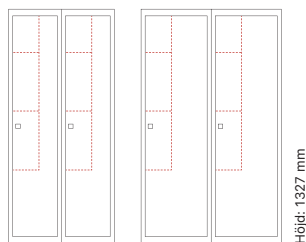

Höjd: 1327 mm

Antal dörrar: 2

Djup 400 mm

Skolklinka Cylinderlås

Utförande	Art. nr	Art. nr	Pris
Plant tak 2 x 300 mm	SM01664	SM01663	5.590:-
2 x 400 mm	SM01676	SM01675	6.283:-

Djup 550 mm

Skolklinka Cylinderlås

Art. nr	Art. nr	Pris
SM01688	SM01687	5.706:-
SM01700	SM01699	6.673:-