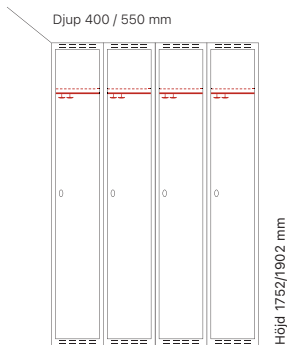

Antal dörrar: 4

Djup 400 mm

Klinka för hänglås
Cylinderlås

Utförande	Art. nr	Art. nr	Pris
Plant tak	4 x 300 mm	SM00932	SM00646 7.996:-
Sluttande tak	4 x 300 mm	SM00992	SM00706 8.818:-

Djup 550 mm

Klinka för hänglås
Cylinderlås

Art. nr	Art. nr	Pris
SM75091	SM75092	8.328:-
SM75191	SM75192	9.150:-

Standard stomfärg

Standard dörrfärg