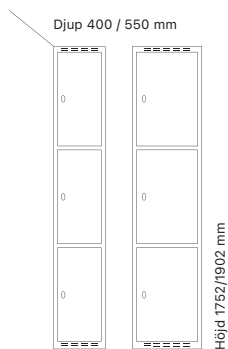

Klädskåp FFF - 3 dörrar i höjd

Helsvetsat FFF klädsåp med tre dörrar i höjd. Skåpet levereras utan inredning. Skåpet har en T01 ståldörr (original plus), som även är ljuddämpad med gummidämpare. Mot tilläggsavgift levereras FFF H03 klädsåp med laminatdörrar T34 (vision) eller akryldörrar i stålram T09 (visible).

Antal dörrar: 5

Djup 400 mm

Klinka för hänglås Cylinderlås

Utförande	Art. nr	Art. nr	Pris
Plant tak	1 x 300 mm	SM00141	SM00023 4.457:-
	1 x 400 mm	SM00195	SM00077 4.829:-
Sluttande tak	1 x 300 mm	SM04030	SM04061 4.871:-
	1 x 400 mm	SM04047	SM04085 5.243:-

Djup 550 mm

Klinka för hänglås Cylinderlås

Art. nr	Art. nr	Pris
SM77013	SM77014	4.643:-
SM77230	SM77231	5.030:-
SM04040	SM04073	5.057:-
SM77352	SM04094	5.444:-