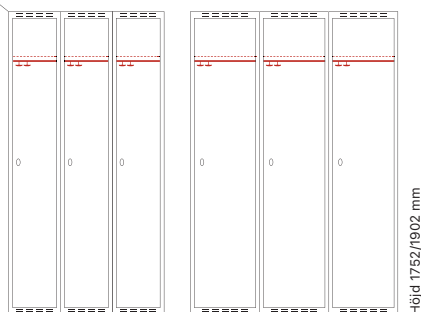

Djup 550 mm

Klinka för
hänglås Cylinderlås

Art. nr	Art. nr	Pris
SM77039	SM77040	5.620:-
SM77247	SM77248	6.464:-
SM00009	SM00002	6.209:-
SM00013	SM00006	7.169:-

Djup 400 / 550 mm