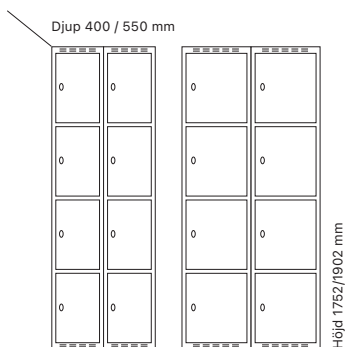

Antal dörrar: 8

Djup 400 mm

Klinka för
hänglås

Cylinderlås

Utförande		Art. nr	Art. nr	Pris
Plant tak	2 x 300 mm	SM00942	SM00656	6.882:-
	2 x 400 mm	SM01091	SM00805	7.741:-
Sluttande tak	2 x 300 mm	SM01011	SM00725	7.471:-
	2 x 400 mm	SM01143	SM04149	8.446:-

Djup 550 mm

Klinka för
hänglås

Cylinderlås

Art. nr	Art. nr	Pris
SM75052	SM75053	7.309:-
SM75260	SM75261	8.062:-
SM01012	SM00726	7.898:-
SM01144	SM00858	8.767:-