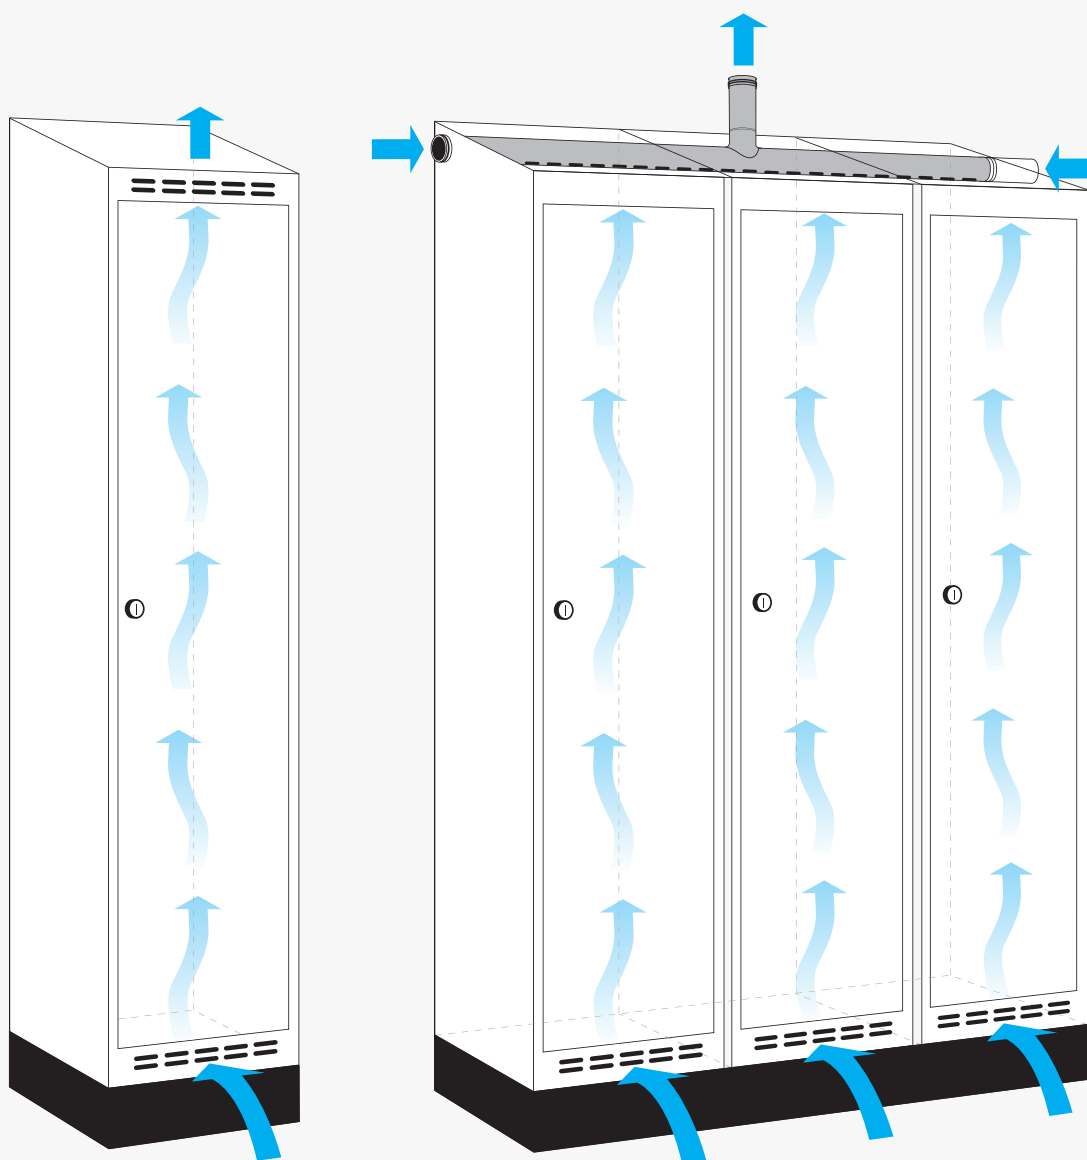

Kan levereras med specialmått på förfrågan

Mått på skåp och underrede

Djup 400 mm

Djup 550 mm

God ventilation är viktig för optimal hygien.

Självdrag

Själventilerande skåp är den enklaste formen av ventilation. Skåpets perforerade botten, tillsammans med luftspalterna över och under dörrarna, gör att luften i skåpet kan cirkulera och inte känns instängd.