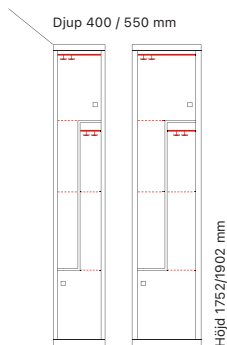

Antal dörrar: 2

Djup 400 mm

Utförande	Art. nr	Skolklinka		Cylinderlås	
		Art. nr	Pris	Art. nr	Pris
Plant tak	1 x 300 mm	SM01910	SM01855	5.953:-	
	1 x 400 mm	SM01913	SM01858	6.285:-	
Sluttande tak	1 x 300 mm	SM04192	SM04195	6.367:-	
	1 x 400 mm	SM01918	SM04199	6.699:-	

Djup 550 mm

Art. nr	Skolklinka		Cylinderlås	
	Art. nr	Pris	Art. nr	Pris
SM71276	SM71313	6.648:-		
SM71245	SM71314	7.020:-		
SM01920	SM04198	7.062:-		
SM01923	SM01868	7.434:-