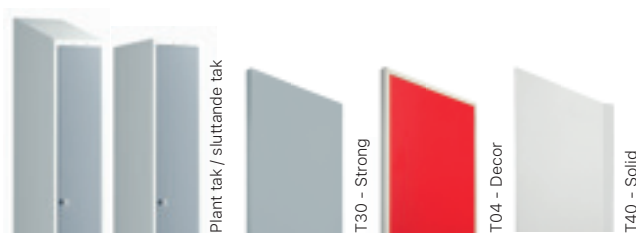

- Standard stomfärg: Ljusgrå RAL 7035, vit RAL 9010 och svart RAL 9005.
- 24 standard dörrfärger och 16 standard laminatfärger.
- Dörrstopp och gummidämpare på alla dörrar.
- Perforerad botten och luftspalter i skåpets övre och nedre fronlist.
- Kan levereras med ström uttag i varje fack (minimum 30 fack).
- Underrede: Sockel, benram eller sittbänk
- Certifikat: EN 14073-2:2004, EN 14073-3:2004, EN 14074:2004, EN 16121:2013, EN 16122:2012