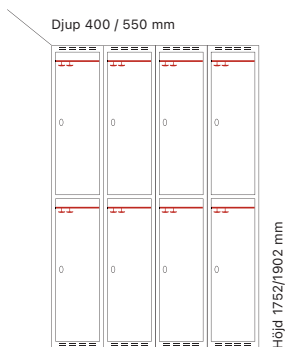

Antal dörrar: 8

Djup 400 mm

Klinka för
hänglås   Cylinderlås

Utförande	Art. nr	Art. nr	Pris
Sluttande tak	4 x 300 mm	SM00163	SM00022 12.217:-
Plant tak	4 x 300 mm	SM00140	SM04116 13.039:-

Djup 550 mm

Klinka för
hänglås   Cylinderlås

Art. nr	Art. nr	Pris
SM77132	SM77133	12.727:-
SM00164	SM04122	13.549:-

Standard stomfärg

Standard dörrfärg

Standard dörrfärg i laminat

Dörralternativ

	Dörrvariant	Dörrbredd	Art. nr	Pris
Tillägg för laminatdörrar T34 - Vision Dörrar med 18 mm laminat, avsedda för klädsåp SMZ, FFF och SMC.	1/2	300 mm	SM60947	216:-
		400 mm	SM60948	319:-
Tillägg för akryldörrar T09 - Visible Dörrar med transparent akryl i stålram, avsedda för klädsåp FFF.	1/2	300 mm	SM61002	492:-
		400 mm	SM60999	764:-