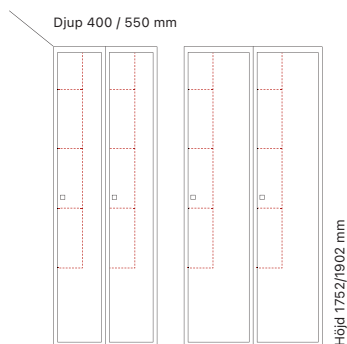

Antal dörrar: 2

Utförande	Art. nr	Djup 400 mm	
		Skolklinka	Cylinderlås
Plant tak	2 x 300 mm	SM70419	SM70395 8.060:-
	2 x 400 mm	SM70433	SM70409 8.104:-
Sluttande tak	2 x 300 mm	SM01320	SM01319 8.649:-
	2 x 400 mm	SM01392	SM01391 8.809:-

Djup 550 mm

Art. nr	Art. nr	Pris		
			Skolklinka	Cylinderlås
SM70659	SM70660	7.401:-		
SM70699	SM70700	8.214:-		
SM03060	SM01519	7.990:-		
SM01592	SM04187	8.919:-