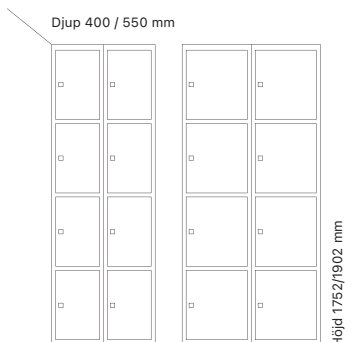

Antal dörrar: 8

Djup 400 mm

Skolklinka Cylinderlås

Utförande		Art. nr	Art. nr	Pris
Plant tak	2 x 300 mm	SM70422	SM70398	12.642:-
	2 x 400 mm	SM70436	SM70412	12.963:-
Sluttande tak	2 x 300 mm	SM01338	SM04163	13.231:-
	2 x 400 mm	SM01410	SM01409	13.668:-

Djup 550 mm

Skolklinka Cylinderlås

Art. nr	Art. nr	Pris
SM70665	SM70666	13.653:-
SM70705	SM70706	13.070:-
SM01538	SM04179	14.242:-
SM01610	SM04188	13.775:-