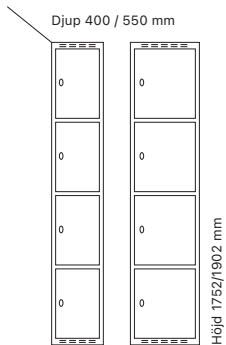

Standard stomfärg

Standard dörrfärg

Klädskåp SMG - 4 dörrar i höjd

Helsvetsat SMG klädska med fyra dörrar i höjd. Skåpen är enkla att rengöra, har god ventilation och är utan inredning. Skåpet har ståldörr T02 som standard som är förstärkt med förstärkningsprofiler och är ljuddämpad med gummidämpare.