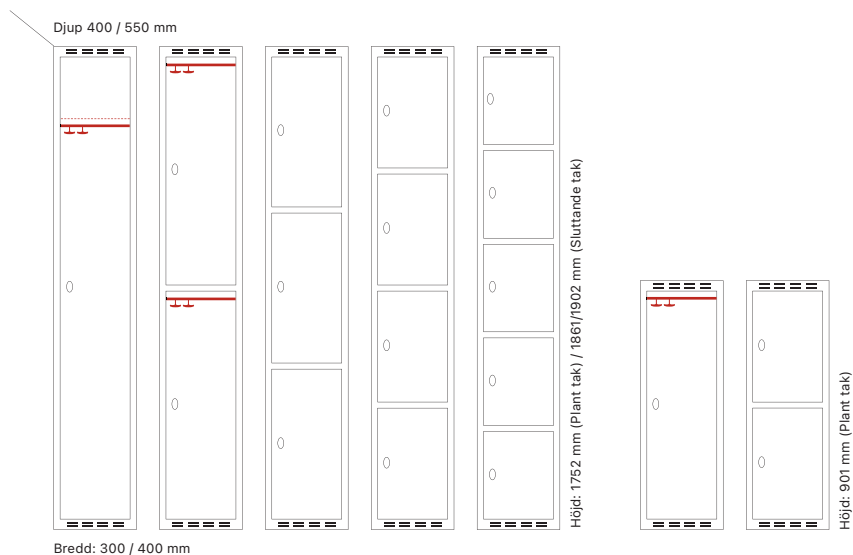

Standard stomfärg

Standard dörrfärg

Omklädnings-skåp FFF

Sarpsborg Metalls omklädnings-skåp modell FFF öppnar upp för många användningsområden. Det är ett modernt skåp med tilltalande design och gedigen konstruktion. Skåpet levereras som standard med förstärkta ståldörrar men kan även levereras med laminatdörr eller akryldörrar mot tillägg. FFF har helsvetsad stålstomme och dörrar med gummidämpare och rejäla dörrstopp.