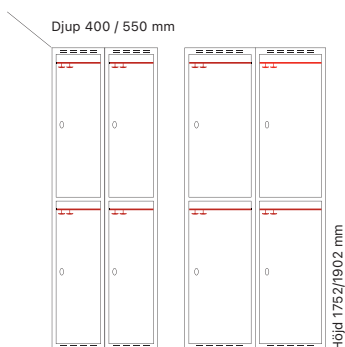

Antal dörrar: 4

Djup 400 mm

Klinka för
hänglås   Cylinderlås

Utförande	Art. nr	Art. nr	Pris
Plant tak	2 x 300 mm	SM00138	SM00020 6.615:-
	2 x 400 mm	SM00193	SM00075 7.228:-
Sluttande tak	2 x 300 mm	SM04102	SM04113 7.204:-
	2 x 400 mm	SM04108	SM04126 7.933:-

Djup 550 mm

Klinka för
hänglås   Cylinderlås

Art. nr	Art. nr	Pris
SM77044	SM77045	7.232:-
SM77252	SM77253	8.062:-
SM03117	SM00042	7.821:-
SM00210	SM00092	8.767:-