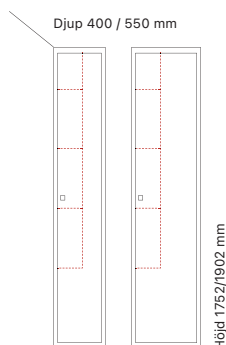

Skolskåp SMS / SMT - 1 dörr i höjd

Helsvetsat H01 skolskåp med en dörr i höjd. Standardinredningen är fyra vertikala fack med plats för böcker, pärmar och PC. Skåpet har en förstärkt, dubbel ståldörr T30 med massivt dörrstopp som standard, inklusive förstärkt låssystem och ljuddämpning med gummidämpare. Mot tilläggsavgift levereras SMS/ SMT H01 med förstärkta laminatdörrar i stålram T04, extra kraftiga, 3 mm ståldörrar T40 eller även med perforerade, ljuddämpande ståldörrar T60.

Antal dörrar: 1

Utförande	Art. nr	Djup 400 mm	
		Skolklinka	Cylinderlås
Plant tak	1 x 300 mm	SM70414	SM70390 4.466:-
	1 x 400 mm	SM70428	SM70404 4.403:-
Sluttande tak	1 x 300 mm	SM01296	SM04157 4.880:-
	1 x 400 mm	SM01368	SM04167 4.817:-

Djup 550 mm

Art. nr	Art. nr	Pris		
			Skolklinka	Cylinderlås
SM70649	SM70650	4.069:-		
SM70689	SM70690	4.435:-		
SM01496	SM01495	4.483:-		
SM04172	SM04183	4.849:-