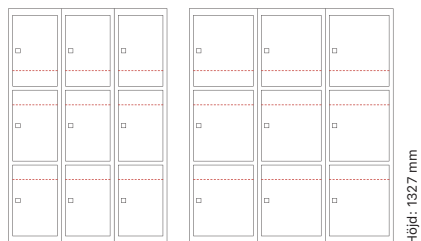

Höjd: 1327 mm

Antal dörrar: 9

Djup 400 mm

Skolklinka Cylinderlås

Utförande	Art. nr	Art. nr	Pris
Plant tak 3 x 300 mm	SM01718	SM01717	12.723:-

Djup 550 mm

Skolklinka Cylinderlås

Art. nr	Art. nr	Pris
SM01730	SM01729	13.251:-

Dörralternativ

T04 - Decor

T40 - Solid

	Dörrvariant	Dörrbredd	Art. nr	Pris
Tillägg för laminatdörrar T04 - Decor Dörrar med 16 mm laminat i stålram, avsedda för skolskåp SMS, SMT och SSZ.	1/1	300 mm	SM60149	419:-
		400 mm	SM60150	591:-
	1/3	300 mm	SM60147	139:-
		400 mm	SM60148	182:-
Tillägg för ståldörrar T40 - Solid Vårt starkaste dörralternativ - 3 mm ståldörrar avsedda för skolskåp SMS/SMT.	1/1	300 mm	SM61008	428:-
		400 mm	SM61009	628:-
	1/3	300 mm	SM61005	232:-
		400 mm	SM61007	308:-