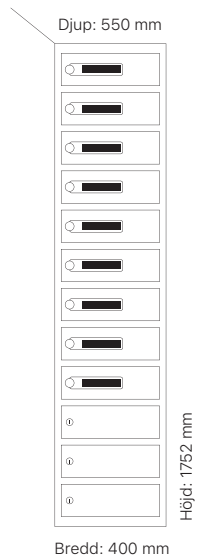

Laddskåp för PC med kod- och cylinderlås

Skåp i plåt, lucka i plåt, sockel, ventilationshål uppe och nere i skåpet samt i varje hyllplan. 9 st. fack med elektroniskt kodlås till varje fack samt 3 st. låsbara fack. Ytbehandling, stomme: Framträdande och skydda delar är pulverlackerade. Inredning: 9 st. individuella låsbara fack med elektroniska kodlås och eluttag samt 3 st. individuella låsbara fack med cylinderlås och eluttag. Ej brandklassat.

Skåp h x b x d	Sockel höjd	Art. nr	Pris
1752 x 400 x 550 mm	150	S050598