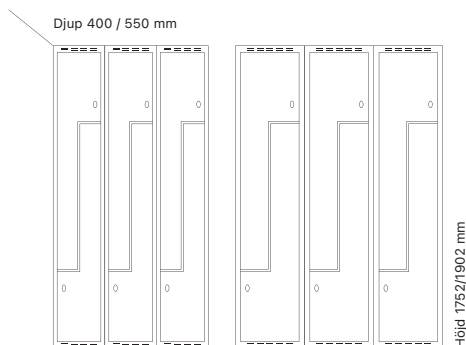

Antal dörrar: 6

Utförande	Art. nr	Djup 400 mm	
		Art. nr	Pris
Plant tak	3 x 300 mm	SM02023	SM02021 11.516:-
	3 x 400 mm	SM02037	SM02035 12.594:-
Sluttande tak	3 x 300 mm	SM02027	SM03344 12.279:-
	3 x 400 mm	SM02041	SM04191 13.416:-

Djup 550 mm

Art. nr	Art. nr	Pris			
			SM75086	SM75087	11.994:-
SM75294	SM75295	13.378:-			
SM02033	SM02031	12.757:-			
SM02047	SM02045	14.200:-