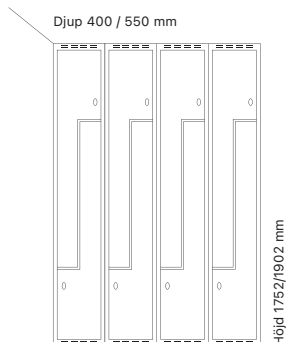

Antal dörrar: 8

Utförande	Art. nr	Djup 400 mm	
		Art. nr	Pris
Plant tak	4 x 300 mm	SM02051	SM02049 14.238:-
Sluttande tak	4 x 300 mm	SM02055	SM02053 15.060:-

Djup 550 mm

Art. nr	Art. nr	Pris			
			SM75088	SM75090	15.128:-
SM02061	SM02059	15.950:-			

Standard stomfärg

Standard dörrfärg

Standard dörrfärg i laminat

Dörralternativ

Dörrvariant	Dörrbredd	Art. nr	Pris
Tillägg för laminatdörrar T34 - Vision Dörrar med 18 mm laminat, avsedda för klädskåp SMZ, FFF och SMC.	300 mm	SM60978	437:-
	400 mm	SM60979	625:-