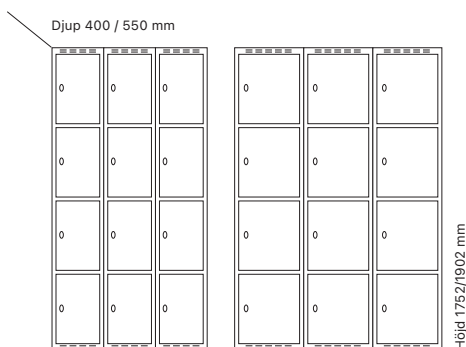

Antal dörrar: 12

Djup 400 mm

Klinka för
hänglås

Cylinderlås

Utförande		Art. nr	Art. nr	Pris
Plant tak	3 x 300 mm	SM00943	SM00657	10.688:-
	3 x 400 mm	SM01092	SM00806	11.178:-
Sluttande tak	3 x 300 mm	SM01013	SM04142	11.451:-
	3 x 400 mm	SM01145	SM04152	12.000:-

Djup 550 mm

Klinka för
hänglås

Cylinderlås

Art. nr	Art. nr	Pris
SM75078	SM75079	11.133:-
SM75286	SM75287	11.876:-
SM01014	SM00728	11.896:-
SM01146	SM00860	12.698:-