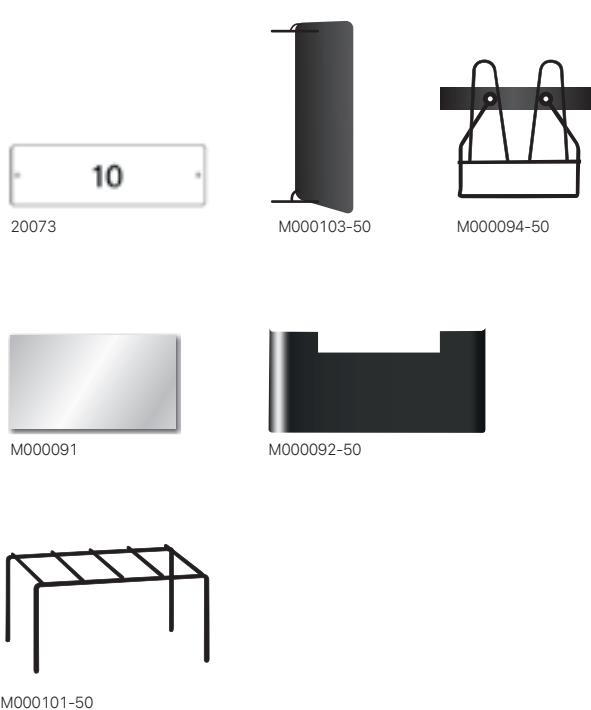

Art. nr	Pris
Ventilationskanal, pris pr. rum	M000121	307:-
T-rör med nippel f/ventilationsrör	M000658	734:-
25x80mm nummerskylt för H01 dörrar	20073	105:-
25x80mm nummerskylt för H02 dörrar	20074	124:-
25x80mm nummerskylt för H03 dörrar	20075	133:-
25x80mm nummerskylt för H04 dörrar	20076	152:-
Skiljevägg för skåp med H01 dörr	M000103-50	890:-
300mm torkställning f/montering i dörr T01/T02	M000094-50	725:-
400mm torkställning f/montering i dörr T01/T02	M000095-50	743:-
210x150mm spegel m/tejp	M000091	156:-
300mm hylla f/montering i dörr	M000092-50	221:-
400mm hylla f/montering i dörr	M000093-50	235:-
Skohylla, djup 550mm	M000101-50	939:-
960 mm hatthylla f/montering mellan skåp	51121	1.415:-
960 mm skohylla f/montering mellan skåp	51122	1.152:-
Tillägg för vänsterhängd dörr	70384	165:-
Extra handdukskrok m/tejp	M000098	12:-
Gummimatta f/sko, djup 550mm	M000100	122:-
Ändgavel för sko- och hatthylla	M000106-03	2.589:-
720mm hyllhållarsats, 4pk.	M000132-50	737:-
1220mm hyllhållarsats, 4pk.	M000133-50	880:-
300x550mm hylla f/hyllhållarsats	M000134-50	201:-
400x550mm hylla f/hyllhållarsats	M000135-50	212:-
300x400mm hylla f/hyllhållarsats	M000168-50	182:-
400x400mm hylla f/hyllhållarsats	M000169-50	195:-
Skruvpåse f/koppling av skåpsektioner	M000186	50:-