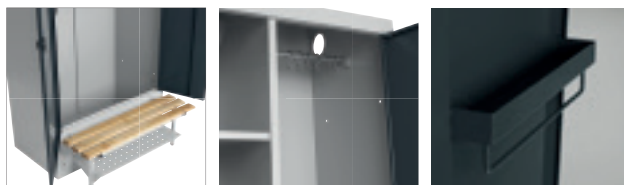

Bänkstativ med låda

Bänkstativ, för skåp med skåpsdjup 550 mm, består av benstativ med justerbara ställskruvar samt konsoler med sits av högtryckslaminat. Sitthöjden kan justeras från 419 till 469 mm. Under bänkstativet finns en utdragbar låsbar låda. Bänkstativ och låda i svartlackerat stål, sits i björklaminat (annan färg eller laminat med pristillägg).

Skåpsbredd	Antal lådor	Art. nr	Pris
800 mm	1	M000799-18LD	6.731:-
800 mm	2	M000732-18LD	7.432:-
1000 mm	2	M000795-18LD	10.466:-