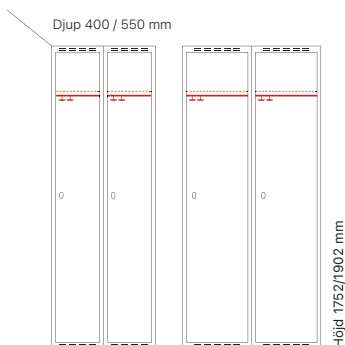

Antal dörrar: 2

Djup 400 mm

Klinka för hänglås
Cylinderlås

Utförande	Art. nr	Art. nr	Pris
Plant tak	2 x 300 mm	SM00930	SM00644 4.385:-
	2 x 400 mm	SM01082	SM00796 5.005:-
Sluttande tak	2 x 300 mm	SM00990	SM00704 4.974:-
	2 x 400 mm	SM01127	SM00841 5.710:-

Djup 550 mm

Klinka för hänglås
Cylinderlås

Art. nr	Art. nr	Pris
SM75039	SM75040	4.565:-
SM75247	SM75248	5.316:-
SM75143	SM75144	5.154:-
SM75351	SM75352	6.021:-