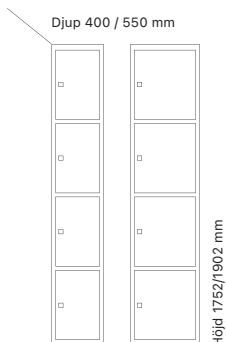

Skolskåp SMS / SMT - 4 dörrar i höjd

Helsvetsat H04 skolskåp med fyra dörrar i höjd, levereras som standard utan inredning. Skåpet har en förstärkt, dubbel ståldörr T30 med massivt dörrstopp som standard, inklusive förstärkt låssystem och ljuddämpning med gummidämpare. Mot tilläggsavgift levereras SMS/SMT H04 med förstärkta laminatdörrar i stålram T04 eller extra kraftiga, 3 mm ståldörrar T40.

Antal dörrar: 4

Djup 400 mm

Skolklinka Cylinderlås

Utförande		Art. nr	Art. nr	Pris
Plant tak	1 x 300 mm	SM70417	SM70393	6.485:-
	1 x 400 mm	SM70431	SM70407	6.948:-
Sluttande tak	1 x 300 mm	SM01314	SM04160	6.899:-
	1 x 400 mm	SM01386	SM01385	7.362:-

Djup 550 mm

Skolklinka Cylinderlås

Art. nr	Art. nr	Pris
SM70655	SM70656	7.351:-
SM70695	SM70696	7.503:-
SM04171	SM04176	7.765:-
SM04173	SM04186	7.917:-