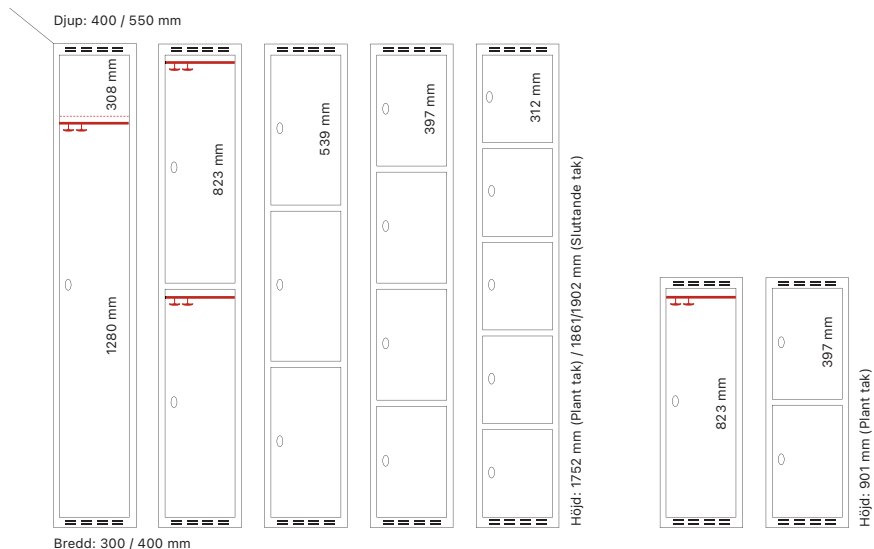

- Standard stomfärg: Ljusgrå RAL 7035, vit RAL 9010 och svart RAL 9005.
- Dörrstopp och gummidämpare på alla dörrar.
- Perforerad botten och luftspalter i skåpets övre och nedre fronlist.
- Underrede: Sockel, benram eller sittbänk
- Certifikat: EN 14073-2:2004, EN 14073-3:2004, EN 14074:2004, EN 16121:2013, EN 16122:2012

Standard dörrfärg

● ● ● Skåpen kan levereras med stomme i färgerna RAL 7035/9010/9005. För standardfärger på dörrar, se komplett översikt längst bak i katalogen.