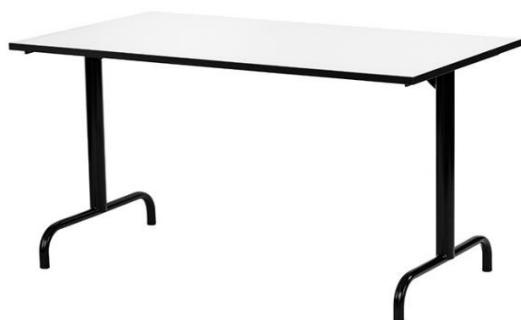

# PUX

Bord med justerbara fötter i höjd 72 och 90 cm.

Stativ i svart, silver och vit som standard.

Direktlaminerad bordsskiva i Bok, Björk och

vit som standard.

*Specialutförande efter önskemål.*

Skiva	Artikel nr.	Höjd	Vikt (kg)	Vol (m <sup>3</sup> )	Stativfärg	Pris
120x60	700.1260-	72 cm	19	0,134	Lack	2 305 kr
	701.1260-	90 cm	21	0,168	Lack	2 630 kr
120x70	700.1270-	72 cm	20	0,140	Lack	2 350 kr
	701.1270-	90 cm	22	0,174	Lack	2 680 kr
120x80	700.1280-	72 cm	22	0,146	Lack	2 410 kr
	701.1280-	90 cm	24	0,18	Lack	2 740 kr
140x70	700.1470-	72 cm	22	0,147	Lack	2 600 kr
	701.1470-	90 cm	24	0,181	Lack	2 935 kr
140x80	700.1480-	72 cm	24	0,154	Lack	2 655 kr
	701.1480-	90 cm	26	0,188	Lack	2 980 kr
160x70	700.1670-	72 cm	25	0,154	Lack	2 690 kr
	701.1670-	90 cm	27	0,188	Lack	3 020 kr
160x80	700.1680-	72 cm	27	0,162	Lack	2 750 kr
	701.1680-	90 cm	29	0,196	Lack	3 075 kr
180x70	700.1870-	72 cm	27	0,162	Lack	2 785 kr
	701.1870-	90 cm	29	0,196	Lack	3 115 kr
180x80	700.1880-	72 cm	30	0,170	Lack	2 850 kr
	701.1880-	90 cm	30	0,204	Lack	3 180 kr

## PUX elevbord

Elevbord med justerbara fötter i höjd 72 och 90 cm.  
Stativ i svart, silver och vit som standard.  
Direktlaminerad skiva i björk eller bok.

Går även att få med högtryckslaminat (HPL),  
Forbo Marmoleum, ljuddämpande HPL.