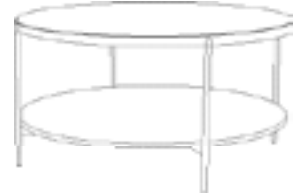

LENE COFFEE TABLE

Design | Stina Sandwall

Art no	Colour	HxØ	Brutto exkl.moms	Rek. Brutto inkl. moms
23031005	○ White	47x90 cm	7148 SEK	8935 SEK
23031015	⊖ White/Ash veener	47x90 cm	7692 SEK	9615 SEK
23032705	● Grey	47x90 cm	7148 SEK	8935 SEK
23032715	⊖ Grey/Ash veener	47x90 cm	7692 SEK	9615 SEK