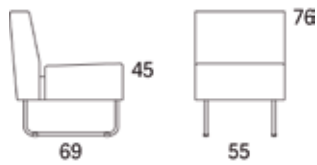

Gap

Gap Café 1-s utan armstöd

2012

	W	D	H	SH	Vikt	Volym	Tygåtgång	Läderåtgång
Art.nr:28115	55	69	76	45	10.0	0.3	1.7	48

Vid koppling levereras ben/medstativ enbart för ena sidan.

Variant

Variant	Art. nr:	PG 1	PG 2	PG 3	PG 4	PG 5	Läder PG 6	Läder PG 8
Gap Café 1-s utan armstöd	28115	8894	9286	9837	10551	11650	11369	12906
Tillägg helt avtagbar klädsel		2819						
Tillägg sits med avtagbar klädsel och sjukhusväv		1341						
Tillägg sits med avtagbar klädsel		1092						
Tillägg sits med sjukhusväv		628						
Tillägg för CMHR		406