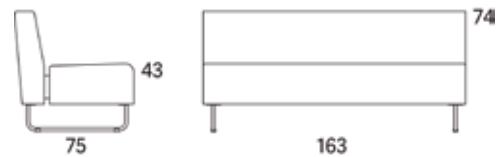

Gap

Gap Lounge 1630 3-s soffa utan armstöd

2012

	W	D	H	SH	Vikt	Volym	Tygåtgång	Läderåtgång
Art.nr:28235	163	75	74	43	35.0	0.8	3.7	79

Vid koppling levereras ben/medstativ enbart för ena sidan.

Variant

Variant	Art. nr:	PG 1	PG 2	PG 3	PG 4	PG 5	Läder PG 6	Läder PG 8
Gap Lounge 1630 3-s soffa utan armstöd	28235	18586	19747	21380	23492	26754	23882	27591
Tillägg helt avtagbar klädsel		3852						
Tillägg sits med avtagbar klädsel och sjukhusväv		2534						
Tillägg sits med avtagbar klädsel		1876						
Tillägg sits med sjukhusväv		1037						
Tillägg för CMHR		921