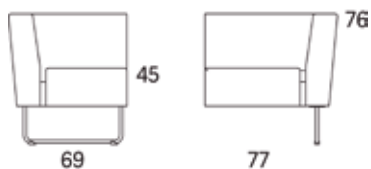

Gap

Gap Café, 1-s högerdel, kopplad alt Gap Café, 1-s vänsterdel, kopplad

	W	D	H	SH	Vikt	Volym	Tygåtgång	Läderåtgång
Art.nr:28111	77	69	76	45	20.0	0.4	2.5	70

Vid koppling levereras ben/medstativ enbart för ena sidan. Vid beställning av soffkombination vänligen inkludera ritning hur delarna skall kombineras.

Variant

Variant	Art. nr:	PG 1	PG 2	PG 3	PG 4	PG 5	Läder PG 6	Läder PG 8
Gap Café, 1-s högerdel, kopplad	28111	10865	11495	12380	13527	15293	14355	16600
Tillägg helt avtagbar klädsel		3317						
Tillägg sits med avtagbar klädsel och sjukhusväv		1341						
Tillägg sits med avtagbar klädsel		1092						
Tillägg sits med sjukhusväv		628						
Tillägg för CMHR		406