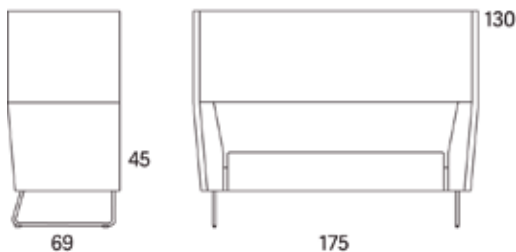

Gap Meeting hörndel

2015

	W	D	H	SH	Vikt	Volym	Tygåtgång
Art.nr:28603	69	69	130	45	31.0	0.7	3.8

Vid beställning av soffkombination vänligen inkludera ritning hur delarna skall kombineras.

Variant

	Art.nr.	PG1	PG2	PG3	PG4	PG5
Gap Meeting hörndel	28603	22808	23856	25244	27011	29788
Tillägg sits med avtagbar klädsel och sjukhusväv		1341				
Tillägg sits med avtagbar klädsel		1092				
Tillägg sits med sjukhusväv		628				
Tillägg för CMHR		418				

Gap