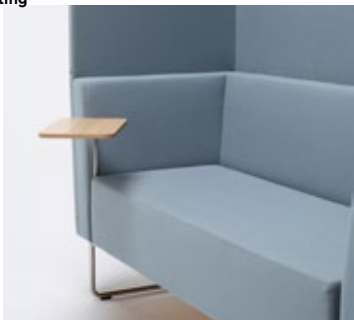

Gap Meeting

Variant

Gap Sideboard 36 x 24, ask eller ek natur, vit laminat Vänster
Gap Sideboard 36 x 24, ask eller ek natur, vit laminat Höger

Gap Sideboard 36 x 24, ask eller ek natur, vit laminat

			W	D	Vikt
Art.nr:28684			36	24	3.0