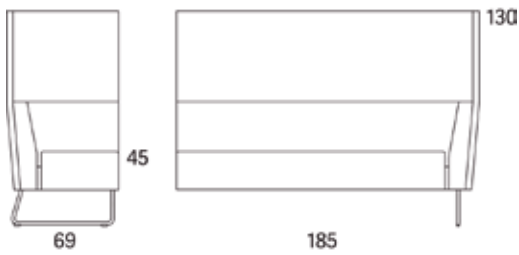

Gap

Gap Meeting 3-s högerdel kopplad alt Gap Meeting 3-s vänsterdel kopplad

2015

	W	D	H	SH	Vikt	Volym	Tyggång
Art.nr:28631	185	69	130	45	62.0	1.6	6.9

Vid beställning av soffkombination vänligen inkludera ritning hur delarna skall kombineras.

Variant

	Art.nr.	PG1	PG2	PG3	PG4	PG5
Gap Meeting 3-s högerdel kopplad	28631	25113	27002	29502	32680	37681
Tillägg sits med avtagbar klädsel och sjukhusväv		2337				
Tillägg sits med avtagbar klädsel		1740				
Tillägg sits med sjukhusväv		974				
Tillägg för CMHR		949