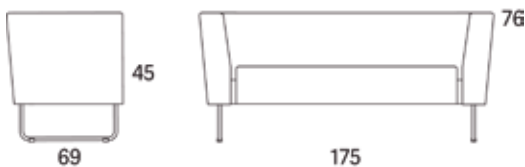

Gap

Gap Café 2-s soffa

	W	D	H	SH	Vikt	Volym	Tygåtgång	Läderåtgång
Art.nr:28106	175	69	76	45	40.0	0.7	4.5	98

Variant

Variant	Art.nr:	PG1	PG2	PG3	PG4	PG5	Läder PG6	Läder PG8
Gap Café 2-s soffa	28106	18795	19887	21423	23412	26476	24770	28866
Tillägg helt avtagbar klädsel		4623						
Tillägg sits med avtagbar klädsel och sjukhusväv		1872						
Tillägg sits med avtagbar klädsel		1454						
Tillägg sits med sjukhusväv		838						
Tillägg för CMHR		712