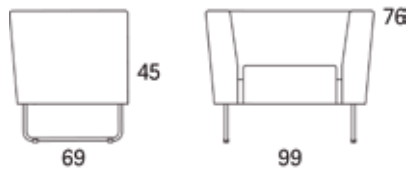

Gap

Gap Café fåtölj

2010

	W	D	H	SH	Vikt	Volym	Tygåtgång	Läderåtgång
Art.nr:28102	99	69	76	45	26.0	0.5	3.2	91

Medstativ krom, vit eller svart, andra kulörer på förfrågan. Alt runt benställ i ek eller ask.

Variant

Variant	Art.nr:	PG1	PG2	PG3	PG4	PG5	Läder PG6	Läder PG8
Gap Café fåtölj	28102	13740	14534	15651	17099	19330	18370	21306
Tillägg helt avtagbar klädsel		3927						
Tillägg sits med avtagbar klädsel och sjukhusväv		1342						
Tillägg sits med avtagbar klädsel		1093						
Tillägg sits med sjukhusväv		628						
Tillägg för CMHR		406