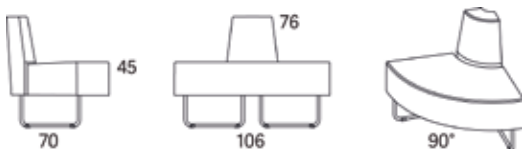

Gap

Gap Café sektion svängd 90° ytterdel

	W	D	H	SH	Vikt	Volym	Tygåtgång	Läderåtgång
Art.nr:28173	106	70	76	45	14.0	0.4	1.7	48

Variant

	Art. nr:	PG 1	PG 2	PG 3	PG 4	PG 5	Läder PG 6	Läder PG 8
Gap Café sektion svängd 90° ytterdel	28173	9276	9682	10231	10958	12089	12360	13968
Tillägg sits med avtagbar klädsel och sjukhusväv		1611						
Tillägg sits med avtagbar klädsel		1274						
Tillägg sits med sjukhusväv		719						
Tillägg för CMHR		406