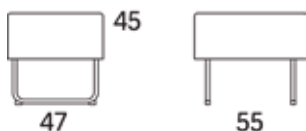

Gap

Gap Café pall

	W	D	H	SH	Vikt	Volym	Tygåtgång	Läderåtgång
Art.nr:28110	55	47	45		8.0	0.2	1.1	25

Variant

Variant	Art. nr:	PG 1	PG 2	PG 3	PG 4	PG 5	Läder PG 6	Läder PG 8
Gap Café pall	28110	5253	5354	5714	6179	6900	7100	8078
Tillägg för avtagbar klädsel		1093						
Tillägg sits med avtagbar klädsel och sjukhusväv		1341						
Tillägg sits med sjukhusväv		627						
Tillägg för CMHR		158