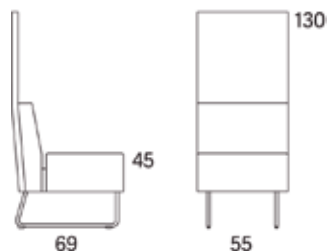

Variant

Art.nr. PG1 PG2 PG3 PG4 PG5

Gap Meeting 1-s högerdel kopplad	28611	22808	23856	25244	27011	29788		
Tillägg för CMHR		418						

Gap

Gap Meeting 1-s utan armstöd

2015

	W	D	H	SH	Vikt	Volym	Tygåtgång	Läderåtgång
Art.nr:28615	55	69	130	45	14.0	0.6	2.5	