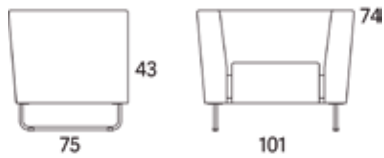

Gap

Gap Lounge fåtölj

2010

	W	D	H	SH	Vikt	Volym	Tygåtgång	Läderåtgång
Art.nr:28202	101	75	74	43	28.0	0.6	3.5	75

Medstativ krom, vit eller svart, andra kulörer på förfrågan. Alt runt benställ i ek eller ask.

Variant

	Art.nr:	PG1	PG2	PG3	PG4	PG5	Läder PG6	Läder PG8
Gap Lounge fåtölj	28202	15117	15988	17218	18806	21260	20210	23433
Tillägg helt avtagbar klädsel		3925						
Tillägg sits med avtagbar klädsel och sjukhusväv		1437						
Tillägg sits med avtagbar klädsel		1162						
Tillägg sits med sjukhusväv		654						
Tillägg för CMHR		406