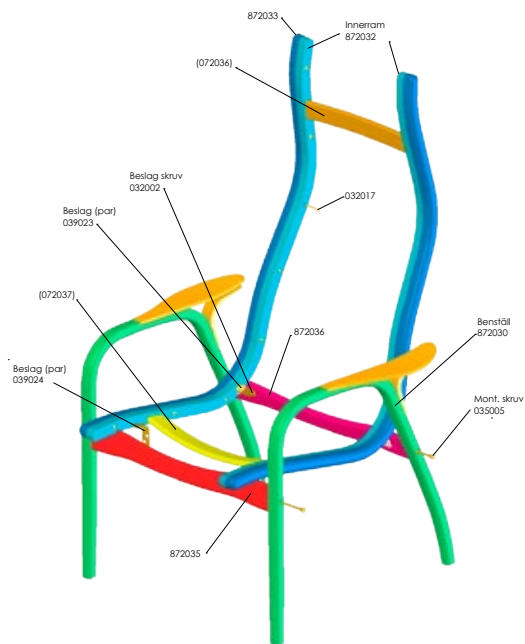

Reservdelar Lamino

Reservdelar Lamino fåtölj

	Bok	Betsad Bok	Ek/Ask	Ek/teak	Valnöt
Benställ vänster+höger pris per par	4451	5071	5319	6807	7303
Mellanbit rygg+säte pris per par	979	1227	1227		1599
Sarg fram/bak pris per st.	979	1227	1227		1599
Ytterram vänster+höger pris per par	2591	2839	2839		3583
Halvfabrikat					
Hel inneram inkl. mellanbitar	2963	3211	3211		3707
Mjukdelar					
Polyeter top/säte (polyeterlist)	360				
Enbart stoppning	731				
Enbart väv	1103				
Beslag					
Komplett beslag och skruppaket	608				
Sargbeslag + systemskruv	360				
Set med monteringskruvar inkl. tassar	360				
Reservdelar Lamino pall					
Benställ vänster+höger pris per par	2839	3211	3211		
Sarg fram/bak pris per st.	979	1227	1227		
Reservdelar Lamino bord					
Underrede	2467	3087	3087		
Skiva	2467	3087	3087