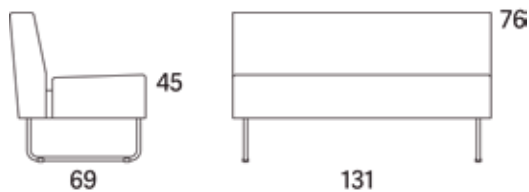

Gap

Gap Café, 1310, 2-s soffa utan armstöd

2012

	W	D	H	SH	Vikt	Volym	Tygåtgång	Läderåtgång
Art.nr:28145	131	69	76	45	25.0	0.5	2.9	84

Vid koppling levereras ben/medstativ enbart för ena sidan. Vid beställning av soffkombination vänligen inkludera ritning hur delarna skall kombineras.

Variant

Variant	Art. nr:	PG 1	PG 2	PG 3	PG 4	PG 5	Läder PG 6	Läder PG 8
Gap Café, 1310, 2-s soffa utan armstöd	28145	13952	14672	15686	16994	19017	18200	20898
Tillägg helt avtagbar klädsel		3335						
Tillägg sits med avtagbar klädsel och sjukhusväv		1872						
Tillägg sits med avtagbar klädsel		1454						
Tillägg sits med sjukhusväv		798						
Tillägg för CMHR		712