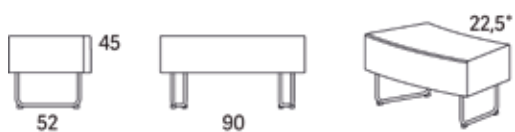

Gap

Gap Café sektion bänk 22,5°

	W	D	H	SH	Vikt	Volym	Tygåtgång	Läderåtgång
Art.nr:28174	90	52	45		9.0	0.1	1.1	26