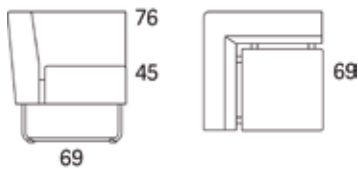

Gap

Gap Café hörndel

	W	D	H	SH	Vikt	Volym	Tygåtgång	Läderåtgång
Art.nr:28103	69	69	76	45	19.0	0.3	2.3	66

Variant

Variant	Art.nr:	PG1	PG2	PG3	PG4	PG5	Läder PG6	Läder PG8
Gap Café hörndel	28103	10865	11495	12380	13527	15293	13981	16072
Tillägg helt avtagbar klädsel		3697						
Tillägg sits med avtagbar klädsel och sjukhusväv		1342						
Tillägg sits med avtagbar klädsel		1094						
Tillägg sits med sjukhusväv		628						
Tillägg för CMHR		406