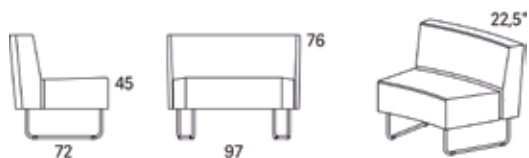

Gap

Gap Café sektion svängd 22,5° innerdel

2012

	W	D	H	SH	Vikt	Volym	Tygåtgång	Läderåtgång
Art.nr:28170	97	72	76	45	18.0	0.4	2.3	60

Medstativ krom, vit eller svart, andra kulörer på förfrågan. Alt runt benställ i ek eller ask.

Variant

Variant	Art. nr:	PG 1	PG 2	PG 3	PG 4	PG 5	Läder PG 6	Läder PG 8
Gap Café sektion svängd 22,5° innerdel	28170	10630	11159	11898	12861	14358	15309	17796
Tillägg helt avtagbar klädsel		3157						
Tillägg sits med avtagbar klädsel och sjukhusväv		1611						
Tillägg sits med avtagbar klädsel		1274						
Tillägg sits med sjukhusväv		719						
Tillägg för CMHR		305