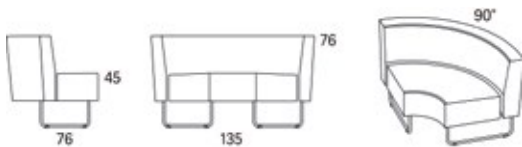

Gap

Gap Café sektion svängd 90° innerdel

	W	D	H	SH	Vikt	Volym	Tygåtgång	Läderåtgång
Art.nr:28172	135	76	76	45	20.0	0.5	3.0	85

Variant

	Art. nr:	PG 1	PG 2	PG 3	PG 4	PG 5	Läder PG 6	Läder PG 8
Gap Café sektion svängd 90° innerdel	28172	12487	13228	14258	15609	17712	17855	20890
Tillägg helt avtagbar klädsel		3343						
Tillägg sits med avtagbar klädsel och sjukhusväv		1611						
Tillägg sits med avtagbar klädsel		1274						
Tillägg sits med sjukhusväv		719						
Tillägg för CMHR		712