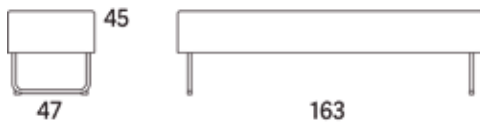

Gap

Gap Café bänk 3-s

	W	D	H	SH	Vikt	Volym	Tygåtgång	Läderåtgång
Art.nr:28130	163	47	45		17.0	0.3	1.8	41

Variant

Variant	Art. nr:	PG 1	PG 2	PG 3	PG 4	PG 5	Läder PG 6	Läder PG 8
Gap Café bänk 3-s	28130	7909	8351	8969	9770	11006	10910	12520
Tillägg för avtagbar klädsel		1740						
Tillägg sits med avtagbar klädsel och sjukhusväv		2337						
Tillägg sits med sjukhusväv		974						
Tillägg för CMHR		305