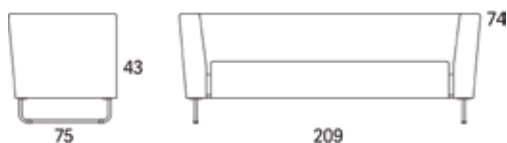

Gap

Gap Lounge 3-s soffa 2090

	W	D	H	SH	Vikt	Volym	Tygåtgång	Läderåtgång
Art.nr:28208	209	75	74	43	50.0	1.1	5.3	116

Variant

Variant	Art. nr.	PG 1	PG 2	PG 3	PG 4	PG 5	Läder PG 6	Läder PG 8
Gap Lounge 3-s soffa 2090	28208	23286	24885	27138	30050	34545	30854	36180
Tillägg helt avtagbar klädsel		5285						
Tillägg sits med avtagbar klädsel och sjukhusväv		2534						
Tillägg sits med avtagbar klädsel		1876						
Tillägg sits med sjukhusväv		1037						
Tillägg för CMHR		921