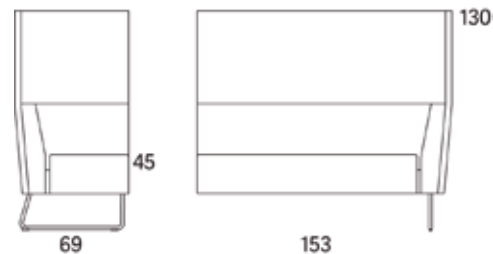

Gap

Gap Meeting 2-s högerdel kopplad alt Gap Meeting 2-s vänsterdel kopplad

2015

	W	D	H	SH	Vikt	Volym	Tyggång
Art.nr:28641	153	69	130	45	52.0	1.4	6.2

Variant

	Art.nr.	PG1	PG2	PG3	PG4	PG5
Gap Meeting 2-s högerdel kopplad	28641	23615	25099	27059	29553	33478
Tillägg sits med avtagbar klädsel och sjukhusväv		2337				
Tillägg sits med avtagbar klädsel		1740				
Tillägg sits med sjukhusväv		974				
Tillägg för CMHR		718