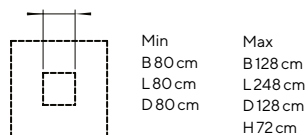

Maxstorlek per skiva är 2480 x 1280 mm. Vid större storlekar blir skivan delad (notera att det inte finns någon maxlängd). Vid en delning av skivan är det endast 1 kopplingsben som monteras mellan de båda skivorna (dvs inga dubbla benpar vid delning). Bordet är elegant, stilrent och erbjuder minimalistisk design i kombination med en oerhörd stabilitet.

	W	D	H	Vikt	Volym
Art.nr:27927	200	90	72		

Bordsskiva i lamellträ ek, ask eller laminat. Metallben eller träben. 200 x 90 H 72.

Variant	Pris
Bespoke Angle 200 x 90 H 72 Ask och ek naturlack	26845
Bespoke Angle 200 x 90 H 72 Ask vitpigmenterad lack, svartlaserad	27960
Bespoke Angle 200 x 90 H 72 Laminat: vit, svart	26845
Bespoke Angle 200 x 90 H 72 Linoleum: mushroom 4176, pebble 4175, ash 4132	27960

Bespoke Angle

Bespoke Angle måttbeställt

Roger Persson

	W	D	H	Vikt	Volym
Art.nr:27928					

Bordsskiva i lamellträ ek, ask eller laminat. Metallben eller träben. 200 x 90 H 72.

Variant

Bespoke Angle måttbeställt