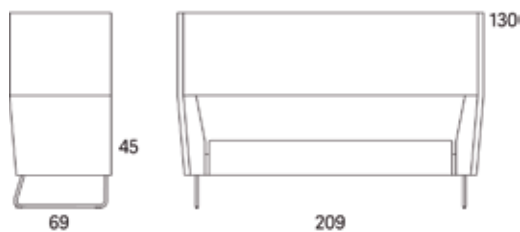

Gap

Gap Meeting 3-s soffa

2015

	W	D	H	SH	Vikt	Volym	Tygåtgång	Läderåtgång
Art.nr:28608	209	69	130	45	72.0	1.8	8.2	

Variant

Art.nr. PG1 PG2 PG3 PG4 PG5

Gap Meeting 3-s soffa	28608	34351	36645	39680	43537	49605		
Tillägg sits med avtagbar klädsel och sjukhusväv		2337						
Tillägg sits med avtagbar klädsel		1740						
Tillägg sits med sjukhusväv		974						
Tillägg för CMHR		949