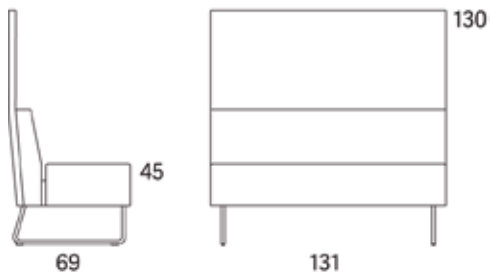

Gap

Gap Meeting 2-s utan armstöd

2015

	W	D	H	SH	Vikt	Volym	Tygåtgång	Läderåtgång
Art.nr:28645	131	69	130	45	34.0	1.2	4.5	

Variant

	Art.nr:	PG1	PG2	PG3	PG4	PG5
Gap Meeting 2-s utan armstöd	28645	22740	23881	25392	27311	30336
Tillägg sits med avtagbar klädsel och sjukhusväv		1872				
Tillägg sits med avtagbar klädsel		1454				
Tillägg sits med sjukhusväv		836				
Tillägg för CMHR		718