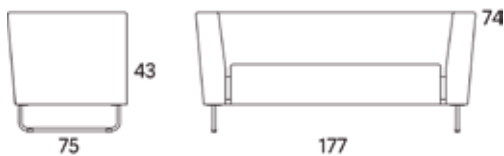

Gap

Gap Lounge 2-s soffas 1770

	W	D	H	SH	Vikt	Volym	Tygåtgång	Läderåtgång
Art.nr:28206	177	75	74	43	46.0	1.0	4.7	102

Variant

	Art.nr:	PG1	PG2	PG3	PG4	PG5	Läder PG6	Läder PG8
Gap Lounge 2-s soffas 1770	28206	20677	21874	23569	25751	29124	27249	31753
Tillägg helt avtagbar klädsel		4622						
Tillägg sits med avtagbar klädsel och sjukhusväv		2023						
Tillägg sits med avtagbar klädsel		1562						
Tillägg sits med sjukhusväv		840						
Tillägg för CMHR		712