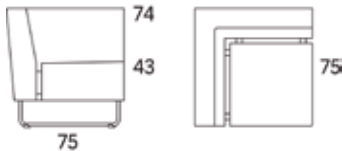

Gap

Gap Lounge hörndel, 750

	W	D	H	SH	Vikt	Volym	Tygåtgång	Läderåtgång
Art.nr:28203	75	75	74	43	21.0	0.3	2.5	54

Vid koppling levereras ben/medstativ enbart för ena sidan. Vid beställning av soffkombination vänligen inkludera ritning hur delarna skall kombineras.

Variant

	Art.nr:	PG1	PG2	PG3	PG4	PG5	Läder PG6	Läder PG8
Gap Lounge hörndel, 750	28203	11953	12643	13620	14878	16821	15379	17681
Tillägg helt avtagbar klädsel		3696						
Tillägg sits med avtagbar klädsel och sjukhusväv		1438						
Tillägg sits med avtagbar klädsel		1162						
Tillägg sits med sjukhusväv		654						
Tillägg för CMHR		406