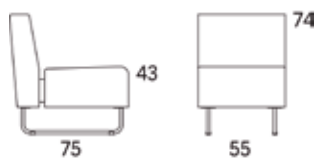

Gap

Gap Lounge, 550, fåtölj utan armstöd

2012

	W	D	H	SH	Vikt	Volym	Tygåtgång	Läderåtgång
Art.nr:28215	55	75	74	43	12.0	0.3	1.8	38

Vid koppling levereras ben/medstativ enbart för ena sidan.

Variant

Variant	Art. nr.	PG 1	PG 2	PG 3	PG 4	PG 5	Läder PG 6	Läder PG 8
Gap Lounge, 550, fåtölj utan armstöd	28215	9784	10215	10820	11605	12815	12507	14195
Tillägg helt avtagbar klädsel		2819						
Tillägg sits med avtagbar klädsel och sjukhusväv		1437						
Tillägg sits med avtagbar klädsel		1162						
Tillägg sits med sjukhusväv		654						
Tillägg för CMHR		406