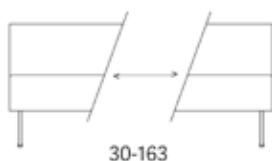

Gap

Gap Café speciallängd (kaptillägg)

Art.nr:28157

Vid önskemål om förändrat mått på standardmoduler tillkommer detta kaptillägg per delning. Gäller även för soffor med armstöd.

Variant

Variant	Art. nr:	PG 1
Gap Café speciallängd (kaptillägg)	28157	3472