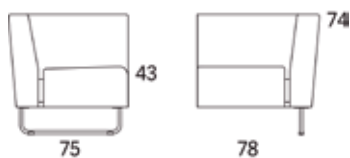

Gap

Gap Lounge,780, 1-s högerdel kopplad alt Gap Café, 1-s vänsterdel, kopplad

	W	D	H	SH	Vikt	Volym	Tygåtgång	Läderåtgång
Art.nr:28211	78	75	74	43	22.0	0.4	2.7	56

Vid koppling levereras ben/medstativ enbart för ena sidan. Vid beställning av soffkombination vänligen inkludera ritning hur delarna skall kombineras.

Variant

Variant	Art. nr.	PG 1	PG 2	PG 3	PG 4	PG 5	Läder PG 6	Läder PG 8
Gap Lounge,780, 1-s högerdel kopplad	28211	11953	12643	13620	14878	16821	15795	18263
Tillägg helt avtagbar klädsel		3696						
Tillägg sits med avtagbar klädsel och sjukhusväv		1437						
Tillägg sits med avtagbar klädsel		1162						
Tillägg sits med sjukhusväv		654						
Tillägg för CMHR		406