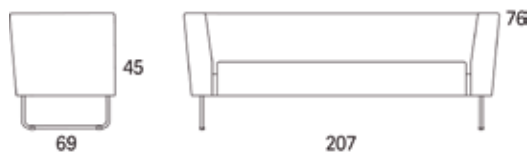

Gap

Gap Café 3-s soffa

	W	D	H	SH	Vikt	Volym	Tygåtgång	Läderåtgång
Art.nr:28108	207	69	76	45	44.0	0.9	5.2	112

Variant

Variant	Art. nr:	PG 1	PG 2	PG 3	PG 4	PG 5	Läder PG 6	Läder PG 8
Gap Café 3-s soffa	28108	21170	22623	24671	27318	31406	28050	32887
Tillägg helt avtagbar klädsel		5285						
Tillägg sits med avtagbar klädsel och sjukhusväv		2339						
Tillägg sits med avtagbar klädsel		1740						
Tillägg sits med sjukhusväv		974						
Tillägg för CMHR		921