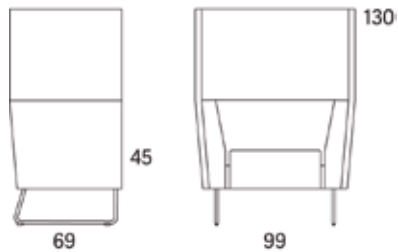

Gap

Gap Meeting fåtölj

2015

	W	D	H	SH	Vikt	Volym	Tygåtgång	Läderåtgång
Art.nr:28602	99	69	130	45	43.0	0.9	5.6	

Medstativ krom, vit eller svart, andra kulörer på förfrågan. Alt runt benställ i ek eller ask.

Variant

	Art.nr.	PG1	PG2	PG3	PG4	PG5
Gap Meeting fåtölj	28602	20736	23898	25308	27177	29549
Tillägg sits med avtagbar klädsel och sjukhusväv		1341				
Tillägg sits med avtagbar klädsel		1092				
Tillägg sits med sjukhusväv		628				
Tillägg för CMHR		418				

Gap