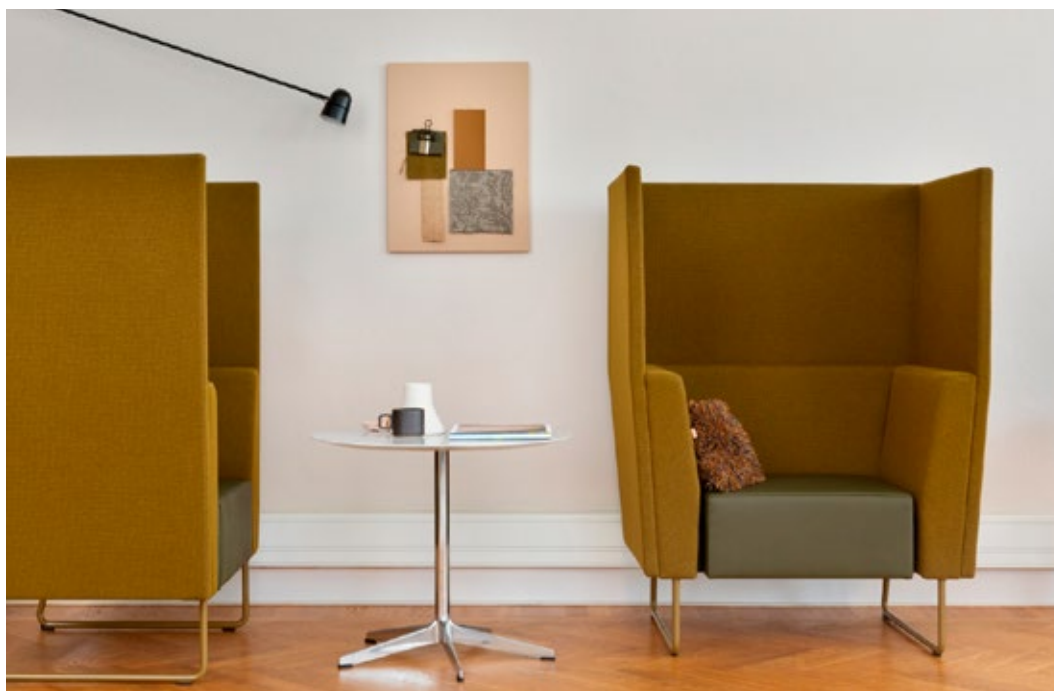

Art.nr:28257

Vid önskemål om förändrat mått på standardmoduler tillkommer detta kapitillägg per delning. Gäller även för soffor med armstöd.

Variant	Art. nr:	PG 1
Gap Lounge speciallängd	28257	3693

Gap Meeting