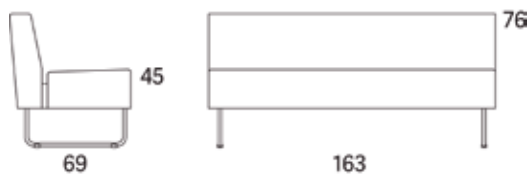

Gap

Gap Café, 1630, 3-s soffa utan armstöd

2012

	W	D	H	SH	Vikt	Volym	Tygåtgång	Läderåtgång
Art.nr:28135	163	69	76	45	32.0	0.7	3.7	78

Vid koppling levereras ben/medstativ enbart för ena sidan.

Variant

	Art. nr:	PG 1	PG 2	PG 3	PG 4	PG 5	Läder PG 6	Läder PG 8
Gap Café, 1630, 3-s soffa utan armstöd	28135	16897	17950	19437	21358	24325	21710	25081
Tillägg helt avtagbar klädsel		3852						
Tillägg sits med avtagbar klädsel och sjukhusväv		2337						
Tillägg sits med avtagbar klädsel		1740						
Tillägg sits med sjukhusväv		974						
Tillägg för CMHR		921						

Gap