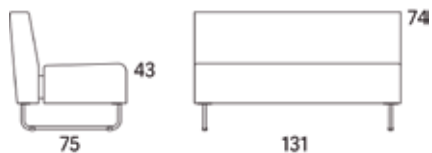

W	D	H	SH	Vikt	Volym	Tyggång	Lädergång
Art.nr:28245	131	75	74	43	27.0	0.7	3.0	65

Vid koppling levereras ben/medstativ enbart för enasidan.

Variant	Art. nr:	PG 1	PG 2	PG 3	PG 4	PG 5	Läder PG 6	Läder PG 8
Gap Lounge, 1310, 2-s soffa utan armstöd	28245	15349	16137	17254	18692	20917	20021	22989
Tillägg helt avtagbar klädsel		3335						
Tillägg sits med avtagbar klädsel och sjukhusväv		2023						
Tillägg sits med avtagbar klädsel		1562						
Tillägg sits med sjukhusväv		840						
Tillägg för CMHR		712