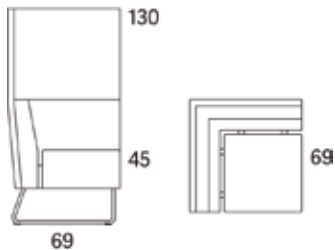

Gap

Gap Meeting fåtölj

2015

	W	D	H	SH	Vikt	Volym	Tygåtgång	Läderåtgång
Art.nr:28602	99	69	130	45	43.0	0.9	5.6	

Medstativ krom, vit eller svart, andra kulörer på förfrågan. Alt runt benställ i ek eller ask.

Variant

	Art.nr.	PG1	PG2	PG3	PG4	PG5
Gap Meeting fåtölj	28602	20736	23898	25308	27177	29549
Tillägg sits med avtagbar klädsel och sjukhusväv		1341				
Tillägg sits med avtagbar klädsel		1092				
Tillägg sits med sjukhusväv		628				
Tillägg för CMHR		418				

Gap

Gap Meeting hörndel

2015

	W	D	H	SH	Vikt	Volym	Tygåtgång
Art.nr:28603	69	69	130	45	31.0	0.7	3.8

Vid beställning av soffkombination vänligen inkludera ritning hur delarna skall kombineras.

Variant

	Art.nr.	PG1	PG2	PG3	PG4	PG5
Gap Meeting hörndel	28603	22808	23856	25244	27011	29788
Tillägg sits med avtagbar klädsel och sjukhusväv		1341				
Tillägg sits med avtagbar klädsel		1092				
Tillägg sits med sjukhusväv		628				
Tillägg för CMHR		418				

Gap

Gap Meeting 2-s soffa

2015

	W	D	H	SH	Vikt	Volym	Tygåtgång	Läderåtgång
Art.nr:28606	175	69	130	45	66.0	1.5	7.4	

Variant

	Art.nr.	PG1	PG2	PG3	PG4	PG5
Gap Meeting 2-s soffa	28606	30979	32960	35585	38924	44176
Tillägg sits med avtagbar klädsel och sjukhusväv		1872				
Tillägg sits med avtagbar klädsel		1454				
Tillägg sits med sjukhusväv		1429				
Tillägg för CMHR		732