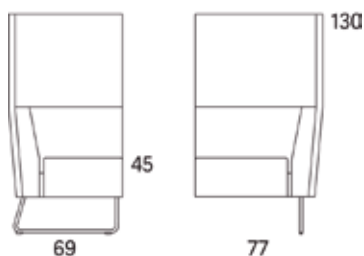

Gap

Gap Meeting 1-s högerdel kopplad alt Gap Meeting 1-s vänsterdel kopplad

2015

	W	D	H	SH	Vikt	Volym	Tygåtgång	Läderåtgång
Art.nr:28611	77	69	130	45	32.0	0.7	3.9	

Vid beställning av soffkombination vänligen inkludera ritning hur delarna skall kombineras.

Variant

Art.nr. PG1 PG2 PG3 PG4 PG5

Gap Meeting 1-s högerdel kopplad	28611	22808	23856	25244	27011	29788		
Tillägg för CMHR		418