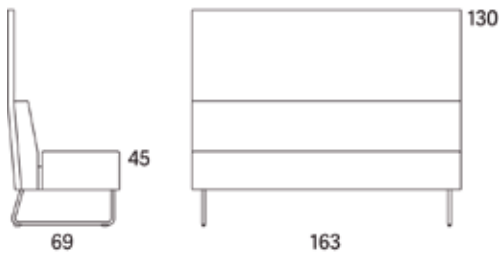

Gap

Gap Meeting 3-s utan armstöd

2015

	W	D	H	SH	Vikt	Volym	Tyggång	Läderåtgång
Art.nr:28635	163	69	130	45	43.0	1.5	5.7	

Variant

	Art.nr.	PG1	PG2	PG3	PG4	PG5
Gap Meeting 3-s utan armstöd	28635	23606	25060	26990	29440	33296
Tillägg sits med avtagbar klädsel och sjukhusväv		2337				
Tillägg sits med avtagbar klädsel		1740				
Tillägg sits med sjukhusväv		974				
Tillägg för CMHR		930