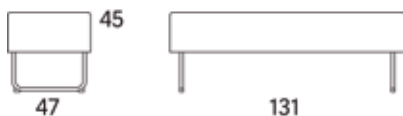

Gap Café bänk 2-s, 1310

	W	D	H	SH	Vikt	Volym	Tygåtgång	Läderåtgång
Art.nr:28140	131	47	45		14.0	0.3	1.5	34

Variant

	Art. nr:	PG 1	PG 2	PG 3	PG 4	PG 5	Läder PG 6	Läder PG 8
Gap Café bänk 2-s, 1310	28140	6652	6974	7429	8017	8929	8932	10334
Tillägg för avtagbar klädsel		1452						
Tillägg sits med avtagbar klädsel och sjukhusväv		1874						
Tillägg sits med sjukhusväv		798						
Tillägg för CMHR		305						

Gap