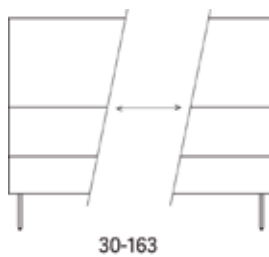

Gap

Gap Meeting speciallängd

Art.nr:28657

Vid önskemål om förändrat mått på standardmoduler tillkommer detta kaptillägg per delning. Gäller även för soffor med armstöd.

Variant

	Art.nr:	PG1
Gap Meeting speciallängd	28657	4930