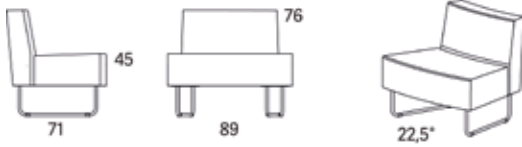

Gap

Gap Café sektion svängd 22,5° ytterdel

	W	D	H	SH	Vikt	Volym	Tygåtgång	Läderåtgång
Art.nr:28171	89	71	76	45	16.0	0.4	2.0	51

Variant

	Art. nr:	PG 1	PG 2	PG 3	PG 4	PG 5	Läder PG 6	Läder PG 8
Gap Café sektion svängd 22,5° ytterdel	28171	9919	10399	11072	11949	13311	13892	16015
Tillägg helt avtagbar klädsel		3002						
Tillägg sits med avtagbar klädsel och sjukhusväv		1611						
Tillägg sits med avtagbar klädsel		1274						
Tillägg sits med sjukhusväv		719						
Tillägg för CMHR		305