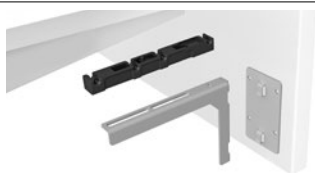

Swedstyle Screen Holder	FÄRG	ART.NR	SEK