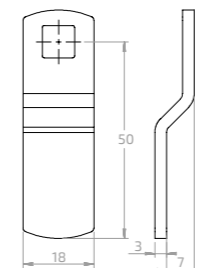

Låsregelkit 11*

Ø19	FL2101199011	160 SEK
Ø22	FL2101229011	160 SEK