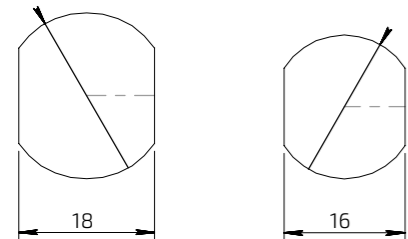

373430

4 SEK/st

Flexlock Visible

ENDAST MIFARE 13,56 MHz

1. VÄLJ CYLINDERSTORLEK

Flexlock Visible passar de flesta installationer där det idag sitter cylinderlås med en diameter av 22 alternativt 19 mm.

M22 - Ø22 mm