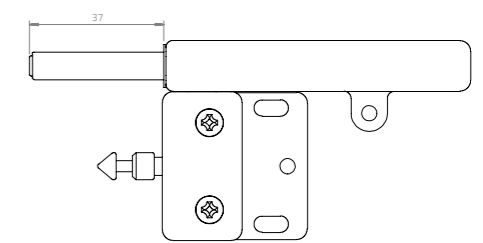

Justerbar montering

37271523

135 SEK