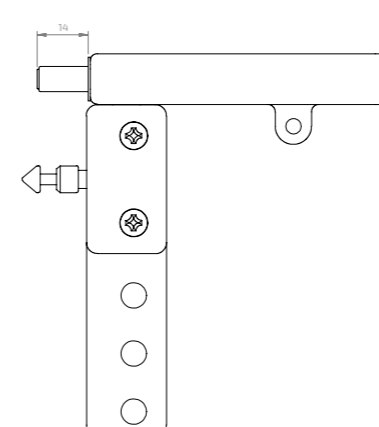

32-CC fast montering

37271532

135 SEK