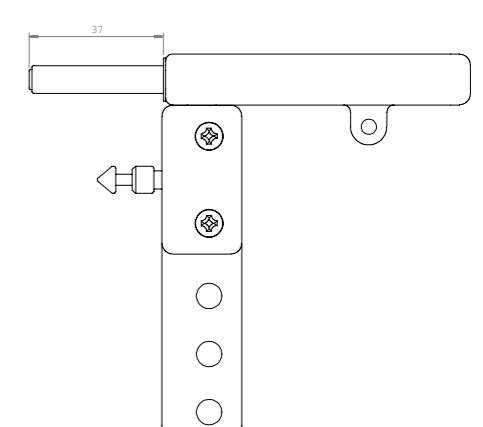

32-CC fast montering

37271533

135 SEK