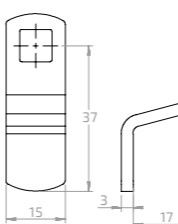

Låsregelkit 14*

Ø19	FL2101199014	160 SEK
Ø22	FL2101199014	160 SEK

*Varje låsregelkit innehåller skruvar, muttrar och inställningsbricka.

4. VÄLJ ADMINISTRATION

Flexlock Visible administreras med Card som standard. Låsen är förberedda för Plug-In och Smart och kan aktiveras med någon av dessa administrationssätt om man önskar.