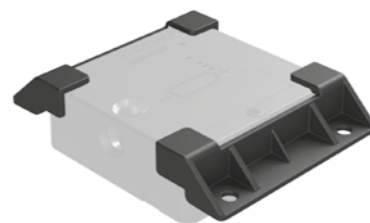

Fästplatta för Flexlock Invisible

För tillfällen då det inte går att skruva i materialet. Det kan vara i de fall då ytan där låset ska fästas är för tunn eller tillverkad av ett material som inte är lämpligt för skruvar. Fästplattan sätts fast med dubbelsidig tejp och låset skruvas fast i plattan.

372641

120 SEK

Beslag för nedfräst Flexlock Invisible

Beslag för att fästa Invisible-lås vid nedfräsning 10 mm. I kombination med låsbleck C endast med separat utskjutare.

373441

45 SEK

RFID etikett

Genomskinlig etikett i vinyl. Placeras på utsidan av förvaringen för att indikera vart det invändiga Invisible-låset är placerat. Köps styckvis. Ange antal vid beställning.

373430

4 SEK/st