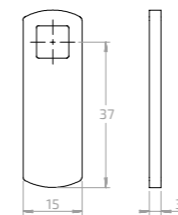

3. VÄLJ LÅSREGEL

Låsregelkit 1*

Ø19	FL2101199001	160 SEK
Ø22	FL2101229001	160 SEK