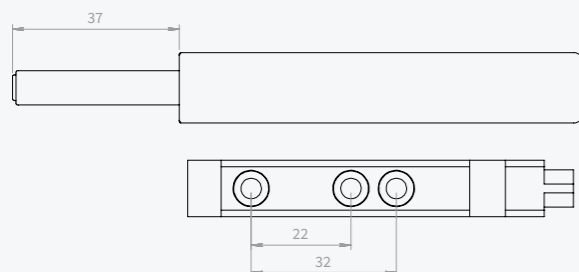

Push-Pull 14 mm

För neutrala gångjärn och LED

372622

63 SEK