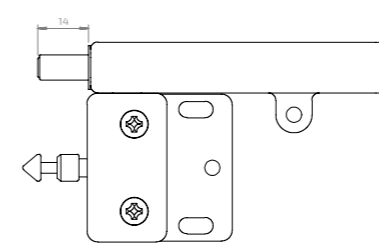

100 SEK

32-CC fast montering

37271531

100 SEK

LÅSBLECK C - Med integrerad push-pull funktion 14 mm. För neutrala gångjärn och LED.

Fast montering

37271512

115 SEK