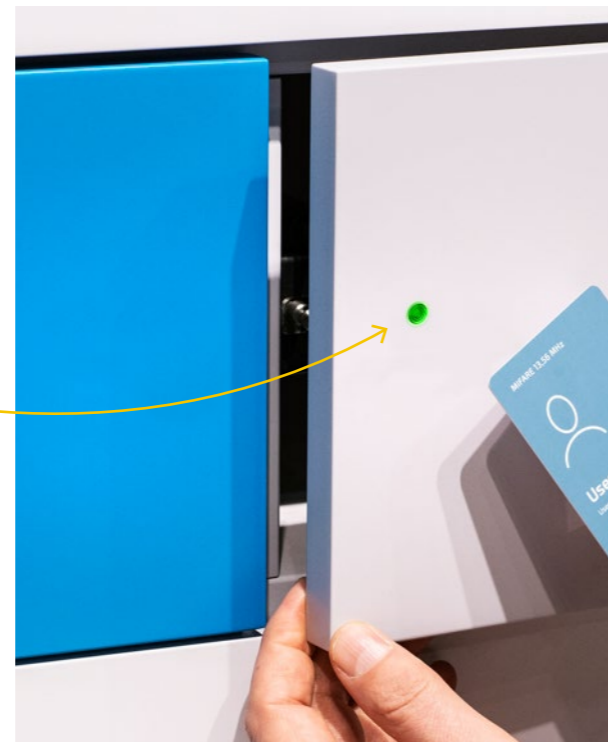

Flexlock Invisible

EM 125 KHZ / MIFARE13,56

1. VÄLJ INVISIBLE-LÅS

Flexlock Invisible är finns i två olika RFID-teknologier; EM eller Mifare. Förutom en standardmodell för varje teknik finns det även ett Mifare-lås utrustat med LED. Välj det lås som passar dig bäst.

(Låsen levereras som standard i Mode 1 tillsammans med Service-och Programmerings kort i standardserien; 000. Kundunik förprogrammering av Mode och inläsning unikt ID kan köpas till. se vidare sid 24,

EM 125 kHz

370000		910 SEK
370000-B	Inkl. montering/ batteri/flärp	980 SEK

Mifare 13,56 MHz

372020		980 SEK
372020-B	Inkl. montering/ batteri/flärp	1 050 SEK

Mifare 13,56 MHz med LED indikator

Genom att borra ett hål genom fronten av dörren/lådan och installera en ljusledare blir LED-indikatorn synlig från utsidan. Om lysdioden blinkar är lagringsutrymmet ledigt/öppet. Lämplig för låsbleck med push-pull-funktion.

372020-LED		1 180 SEK
372020-LEDB	Inkl. montering/ batteri/flärp	1 250 SEK

INVISIBLE SMART

Flexlock Invisible Mifare 13,56 MHz

372020-S	Inkl. Smart modul	1 830 SEK
372020-SB	Inkl. Smart modul/batteri	1 900 SEK
374101	Endast Smart modul	850 SEK
371723	Aktiveringskort Smart	160 SEK
503060	Cloud Konto upplägg	Offert
503075	Licens Smart	Offert

För mer info om service- och licenskostnader kring Flexlock Smart; kontakta Swedstyle AB för offert.

INVISIBLE WIRELESS

Flexlock Invisible Mifare 13,56 MHz

372020-W	Inkl. Wireless modul	1 930 SEK
372020-WB	Inkl. Wireless modul/batteri	2 000 SEK
374201	Endast Wireless modul	950 SEK
371721	Aktiveringskort Wireless	160 SEK
374261	USB Reader Wireless	Offert
374251	Connect Link Gateway	Offert
503080	Licens Wireless	Offert
503060	Cloud Konto upplägg	Offert