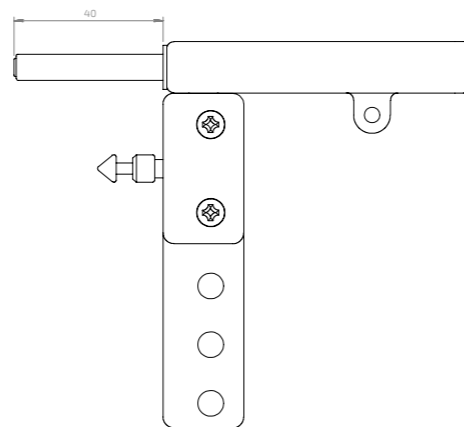

32-CC fast montering

37271531

100 SEK

LÅSBLECK C - Med integrerad push-pull funktion 14 mm. För neutrala gångjärn och LED.