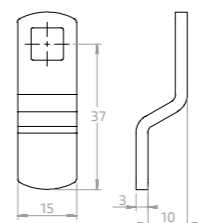

Låsregelkit 13*

Ø19	FL2101199013	160 SEK
Ø22	FL2101229013	160 SEK