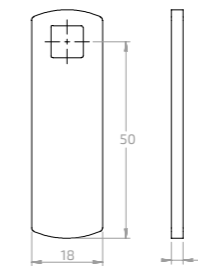

Låsregelkit 2*

Ø19	FL2101199002	160 SEK
Ø22	FL2101229002	160 SEK