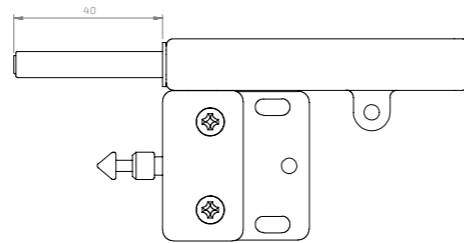

80 SEK

2. VÄLJ INTEGRERAD UTSKJUTARE

LÅSBLECK C - Med integrerad push-out funktion 40 mm. Max 2 dämpade gångjärn.

Fast montering

37271511

80 SEK

Justerbar montering

37271521