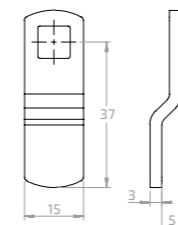

Låsregelkit 10*

Ø19	FL2101199010	160 SEK
Ø22	FL2101229010	160 SEK