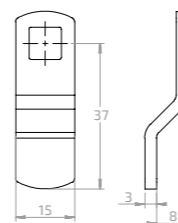

Låsregelkit 12*

Ø19	FL2101199012	160 SEK
Ø22	FL2101229012	160 SEK