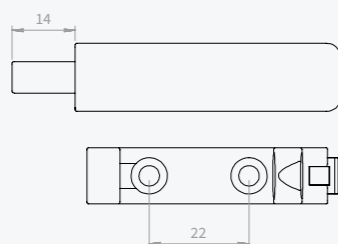

135 SEK

SEPARATA UTSKJUTARE

ANVÄNDS TILLSAMMANS MED LÅSBLECK C

Push-Out 40 mm

Max 2 dämpade gångjärn

372154

48 SEK

Push-Pull 14 mm