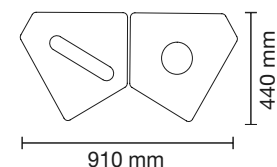

Stomme: Pulverlackerad stålplåt.

Lock: Vakuumfolierad MDF i vit, antracit eller oliv med screentryckt symbol i grått. Locken finns i åtta varianter med matchande hålbild.

Så här beställer du Kite

1.	2.	3. Kite lockinsats med knapp Lock med lås, kontakta TreCe Avfallshylla Fuktskydd Innerkärl Förhöjningsbotten
Välj stomme och färg. Kite rymmer 70L, utformad för sopsäck på 85-125L.	Välj lock och symbol. (Färger på locket: Antracit, vit eller olivgrå)	Välj tillbehör: Lock, lås, avfallshylla, fuktskydd, innerkärl eller förhöjningsbotten

Kite Stomme

Bredd 500 mm, Höjd 700 mm, Djup 492 mm

Färg	Art nr	SEK	Färg	Art nr	SEK
PRISKATEGORI 1			PRISKATEGORI 2		
RAL 9010 Vit	881097	2687	RAL 5023 Brillantblå	881079	2844
RAL 7032 Varm grå	881074	2687	RAL 1013 Pärlvit	881073	2844
RAL 7016 Antracit	881098	2687	RAL 6013 Oliv	881075	2844
RAW, klar pulverlackerad stålplåt, matt glans 5	881087	2687	RAL 6020 Skogsgrön	881089	2844
			RAL 8014 Choklad	881076	2844
			RAL 1017 Saffran	881078	2844
			RAL 3014 Gammelrosa	881077	2844
			RAL 3005 Vinröd	881093	2844

Valfri RAL-kulör mot tillägg, kontakta TreCe.