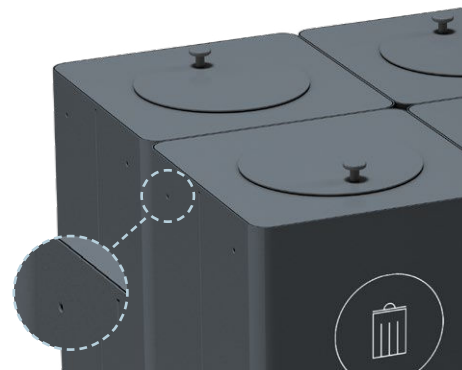

Vi bidrar därigenom till att göra det enklare att bygga hållbart. Läs mer på www.byggvarubedomningen.se

Kloss ansluts till varandra med hjälp av anslutningshål på varje stomme.

M1 - 12 st anslutningshål

M2 - 8 st anslutningshål

M3 - 4 st anslutningshål

OBS! Anslutningshålen finns med på alla våra stommar och kommer att synas beroende på vilken uppsättning du har.

Stomme/Topp/Lock/Knopp/Ben: Pulverlackerad stålplåt