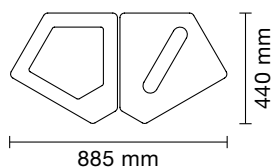

Stomme: Pulverlackerad stålplåt.

Lock: Vakuumfolierad MDF i vit, antracit eller oliv med screentryckt symbol i grått. Locken finns i åtta varianter med matchande hålbild.

Så här beställer du Kite

1.	2.	3. Kite lockinsats med knapp Lock med lås, kontakta TreCe Avfallshylla Fuktskydd Innerkärl Förhöjningsbotten
Välj stomme och färg. Kite rymmer 70L, utformad för sopsäck på 85-125L.	Välj lock och symbol. (Färger på locket: Antracit, vit eller olivgrå)	Välj tillbehör: Lock, lås, avfallshylla, fuktskydd, innerkärl eller förhöjningsbotten

Kite Stomme

Bredd 500 mm, Höjd 700 mm, Djup 492 mm

Färg	Art nr	SEK	Färg	Art nr	SEK
PRISKATEGORI 1			PRISKATEGORI 2		
RAL 9010 Vit	881097	2687	RAL 5023 Brillantblå	881079	2844
RAL 7032 Varm grå	881074	2687	RAL 1013 Pärlvit	881073	2844
RAL 7016 Antracit	881098	2687	RAL 6013 Oliv	881075	2844
RAW, klar pulverlackerad stålplåt, matt glans 5	881087	2687	RAL 6020 Skogsgrön	881089	2844
			RAL 8014 Choklad	881076	2844
			RAL 1017 Saffran	881078	2844
			RAL 3014 Gammelrosa	881077	2844
			RAL 3005 Vinröd	881093	2844

Valfri RAL-kulör mot tillägg, kontakta TreCe.