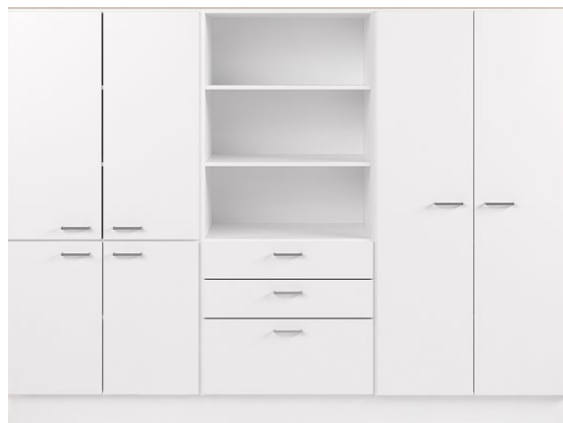

Mått: Bredd x Höjd (inkl. sockel) x Djup. **Stomme:** 19 mm. **Fronter:** 16 mm. **Sockelhöjd:** 157 mm.
NCS avser produkt lackad i en valfri NCS-kulör.

CombiLine

Kontorshylla/skåp

Kontorshyllor och skåp för förvaring i stora volymer. Finns i standard vitt eller lackerat i valfri NCS kulör. Välj mellan olika bredder, höjder och djup. Möjlighet att välja till dörrar, glasdörrar, glashyllor, lådor och mapplådor. Kontorshyllor kan enkelt anpassas till personlig och publik förvaring med olika typ av lås. Denna serie kan kundanpassas. Kontakta TreCe för artikelnummer eller ritningsförslag. Bänkskivor till de lägre modellerna finns även som komplement.

Allmänna specifikationer →

Kontorshylla/skåp finns med djup 370 och 570 mm som standard.

CombiLine Kontorshylla/skåp

Höjd 880 mm, Djup 370 mm

Benämning	Vit	Pris	NCS	Pris	Bok	Björk	Ek	SEK
KH60/2	831111	3375	839111L	6268	833111	835111	837111	*
KH80/2	831123	3811	839123L	7465	833123	835123	837123	*
KS60/2	831211	4644	839211L	8127	833211	835211	837211	*
KS80/2	831127	5165	839127L	9757	833127	835127	837127	*

Höjd 1232 mm, Djup 370 mm

Benämning	Vit	Pris	NCS	Pris	Bok	Björk	Ek	SEK
KH60/3	831115	3945	839115L	7867	833115	835115	837115	*
KH80/3	831124	4466	839124L	9178	833124	835124	837124	*
KS60/3	831219	5298	839219L	10316	833219	835219	837219	*
KS80/3	831128	6230	839128L	12610	833128	835128	837128	*

CombiLine Kontorshylla/skåp

Höjd 1232 mm, Djup 570 mm

Benämning	Vit	Pris	NCS	Pris	Bok	Björk	Ek	SEK
KHD60/3	861115	4549	869115L	9805	863115	865115	867115	*
KHD80/3	831131	5032	839131L	11626	833131	835131	837131	*
KSD60/3	861219	5893	869219L	12065	863219	865219	867219	*
KSD80/3	831134	6536	839134L	14496	833134	835134	837134	*

Höjd 1232 mm, Djup 370 mm

Benämning	Vit	SEK
KH120/3	831141	7686
KS120/3	831142	9528
KSL120/3	831143	12230