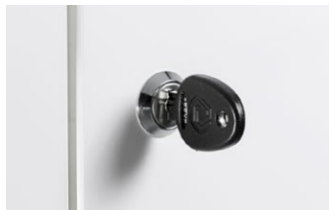

Huvudnyckel

Benämning	Låstyp	Art nr	SEK
Huvudnyckel	Skåplås	840913	251

Hänglåsbeslag, exklusive hänglås.

Skåplås, inklusive 2 st. nycklar ingår.

RFID-lås, EM eller Mifare.

Kodlås, mekaniskt, endast för personlig användning