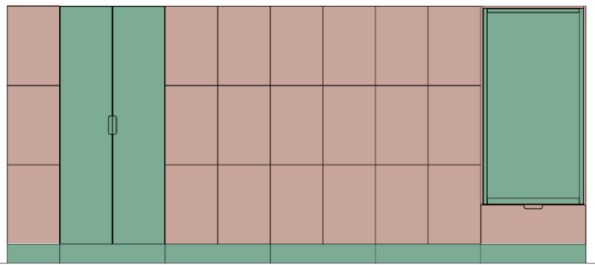

Mått: Bredd x Höjd (inkl. sockel). x Djup. **Stomme, fronter:** 16 mm. **Sockelhöjd:** 143 mm. Samtliga dörrar är högerhängda som standard.

Space exempel på kombinationer