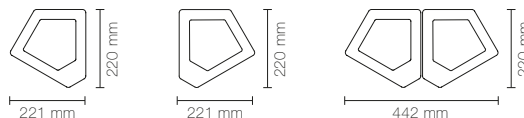

Stomme: Pulverlackerad stålplåt.

Lock: Vakuumfoilerad MDF med screentryck.

Kite mini

Källsortering

Kite mini är en exakt kopia av Kite, men är hälften så stor. Detta ger en tydlig "familjekänsla" och ett enhetligt uttryck. Kite mini är tänkt för mindre utrymmen exempelvis under skrivbord, hotellrum eller mindre konferensrum. Till Kite mini finns även ett väggfäste, vilket gör att den kan placeras på vägg, som singel eller i par för att frigöra golvutrymme. Kite mini finns i elva RAL färger. Lock i vitt, antracit och olivgrått med sex olika screentryckta symboler för sortering. Kite rymmer 10L, anpassad för sopsäck 10–15L

Hållbarhet och material

Lockets MDF-kärna uppfyller emissionskrav E1 för formaldehyd. MDF från certifierat skogsbruk. Stommen i pulverlackerad stålplåt tillverkas i Sverige och består till 20% av återvunnet material. Stålplåten är 100% återvinningsbar. Stommens pulverlack är ett bra miljöval då inga lösningsmedel krävs. Botten 100% återvunnen ABS-plast, märkt enligt ISO 11469 för återvinning. Enligt vår miljöstrategi levereras Kite mini omonterad.

- Inga beslag
- Inga verktyg
- Enkel att montera

Kite mini Stomme 10L

Bredd 250 mm, Höjd 355 mm, Djup 245 mm

Färg	Art nr	SEK
PRISKATEGORI 1		
RAL 9010 Vit	882097	1652
RAL 7032 Varm grå	882082	1652
RAL 7016 Antracit	882098	1652

PRISKATEGORI 2

RAL 5023 Brillantblå	882087	1712
RAL 1013 Pärlvit	882081	1712
RAL 6013 Oliv	882083	1712
RAL 6020 Skogsgrön	882089	1712
RAL 8014 Choklad	882084	1712
RAL 1017 Saffran	882086	1712
RAL 3014 Gammelrosa	882085	1712
RAL 3005 Vinröd	882093	1712

Kite mini med en enskild och duo uppsättning går även att montera på vägg.

Kite mini Färger