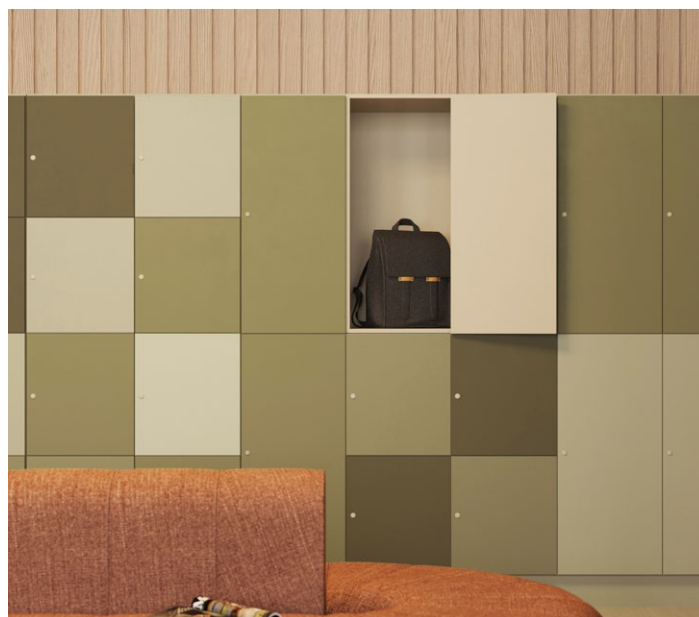

Space har som standard sockel, för ett annat uttryck kan sockel bytas ut mot lackerade benstativ mot tillägg. Benstativen finns i våra 11 standardfärger.

Lås och stängning

Vi erbjuder olika typer av lås och stängningar till dörrar, som elektroniska RFID lås, kodlås, skåplås, hänglåsbeslag och push-to-open. För nätverksbaserade lås kontakta TreCe för individuell rådgivning.

Tillbehör

Till Space förvaringsskåp finns tillbehör som flyttbara hyllplan, klädstång, spegel, krok, matta, korkboxen Stuff och Office produkterna. Indragen el för laddning av datorer/mobiltelefon finns också som tillval.

Kundanpassning

Space kan kundanpassas i både material och mått om du önskar sätta din egen prägel på möbelen. Kontakta TreCe för rådgivning och offert.

Specifikationer →