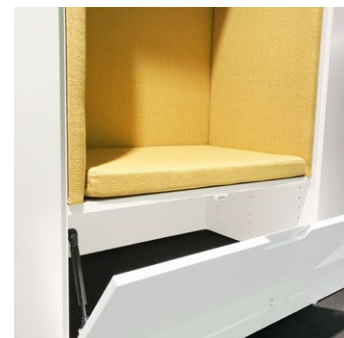

Klaffluka

Låda - Klädska/Sittmodul

Benämning	Mått	NCS	SEK
Space låda klädska, m. reling 100%, push open (alternativ till Klaffluka)	788x296x16	204072	3017
Space klädska låda, hög sida 100%, push open (alternativ till Klaffluka)	788x296x16	204073	3458

NCS: Lackad MDF, valfri NCS.

* RFID-lås tillkommer, beställs separat.