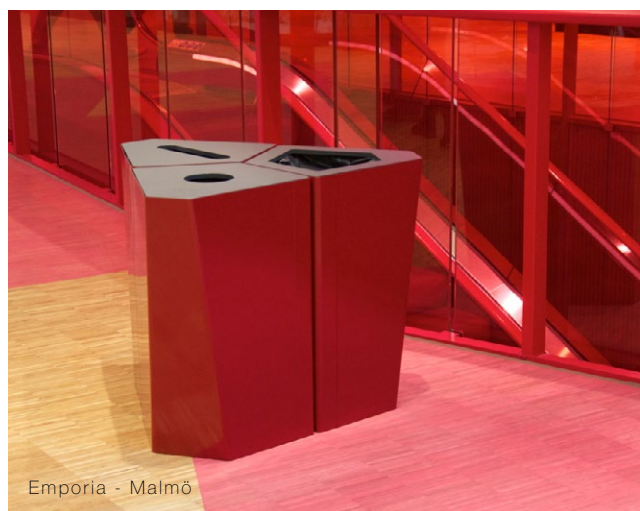

Stålplåten är 100% återvinningsbar. Stommens pulverlack är ett bra miljöval då inga lösningsmedel krävs.

Gammelrosa RAL 3014 Saffran RAL 1017

Mall of Scandinavia - Stockholm

Emporia - Malmö

Deichman Bjørvika, head library - Oslo