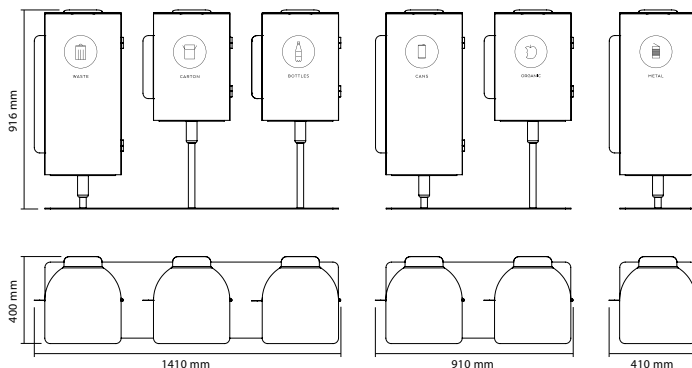

Mått: Bredd x Höjd x Djup. **Stomme:** Pulverlackerad stålplåt **Lock:** Pulverlackerad aluminium.
Skaff, väggfäste och fotplatta: Pulverlackerad stålplåt.

Så här beställer du Birdie:

1. Designern rekommenderar → I uppställningar som kombinerar både Birdie 700 och 500. Birdie 700 ska vara längst till vänster och fotplattan ska vara i samma färg.	2.	3. Avfallshylla Fuktskydd
Välj stomme 500 (43L) / 750 (63L): Birdie Golv eller Birdie Vägg. Birdie Golv måste beställas med fotplatta 1, 2 ch 3.	Välj symbol. Ø150 mm, vit eller antracit.	Välj tillbehör: Trekantsnyckel, avfallshylla eller fuktskydd m.m

Birdie Golv, 500 (43 liter) och 750 (63 liter), inkl. skaff

Färg	Birdie 500	SEK	Birdie 750	SEK
PRISKATEGORI 1				
RAL 9010 Vit	350107	5784	350207	6147
RAL 7032 Varm grå	350118	5784	350218	6147
RAL 7016 Antracit	350108	5784	350208	6147
PRISKATEGORI 2				
RAL 5023 Brillantblå	350123	6127	350223	6503
RAL 1013 Pärlvit	350117	6127	350217	6503
RAL 6013 Oliv	350119	6127	350219	6503
RAL 6020 Skogsgrön	350110	6127	350210	6503
RAL 8014 Choklad	350120	6127	350220	6503
RAL 1017 Saffran	350122	6127	350222	6503
RAL 3014 Gammelrosa	350121	6127	350221	6503
RAL 3005 Vinröd	350114	6127	350214	6503

Valfri RAL-kulör mot tillägg. Kontakta TreCe.

Passande sopsäckar till Birdie:
Birdie 750, 63L: 85–125L
Birdie 500, 43L: 35–70L

Birdie Vägg, 500 (43 liter) och 750 (63 liter) inkl. väggfäste

Färg	Birdie 500	SEK	Birdie 750	SEK
PRISKATEGORI 1				
RAL 9010 Vit	351307	6710	351407	7094
RAL 7032 Varm grå	351318	6710	351418	7094
RAL 7016 Antracit	351308	6710	351408	7094
PRISKATEGORI 2				
RAL 5023 Brillantblå	351323	7258	351423	7669
RAL 1013 Pärlvit	351317	7258	351417	7669
RAL 6013 Oliv	351319	7258	351419	7669
RAL 6020 Skogsgrön	351310	7258	351410	7669
RAL 8014 Choklad	351320	7258	351420	7669
RAL 1017 Saffran	351322	7258	351422	7669
RAL 3014 Gammelrosa	351321	7258	351421	7669
RAL 3005 Vinröd	351314	7258	351414	7669

Valfri RAL-kulör mot tillägg. Kontakta TreCe.