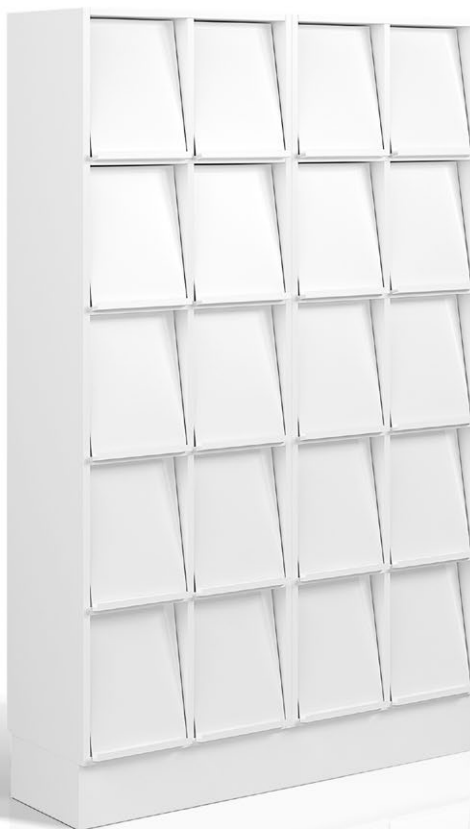

CombiLine

Tidskriftshylla

Design | TreCe

Expo har exponeringsytor i pulverlackad plåt för exponering av tidskrifter, böcker och referensmaterial. Gott om förvaringsutrymme bakom exponeringsytorna.

Du väljer själv vilken färg du önskar på dina exponeringsytor: vita eller svarta. Upphångningslist ingår till alla väggmoduler. Expo finns i standard vitt eller lackerad i valfri NCS kulör.

Mer info →