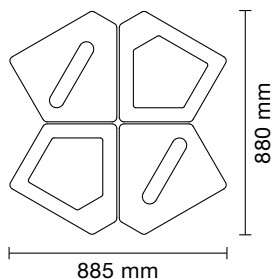

Stomme: Pulverlackerad stålplåt.

Lock: Vakuumfolierad MDF i vit, antracit eller oliv med screentryckt symbol i grått. Locken finns i åtta varianter med matchande hålbild.

Så här beställer du Kite

1.	2.	3. Kite lockinsats med knapp Lock med lås, kontakta TreCe Avfallshylla Fuktskydd Innerkärl Förhöjningsbotten
Välj stomme och färg. Kite rymmer 70L, utformad för sopsäck på 85-125L.	Välj lock och symbol. (Färger på locket: Antracit, vit eller olivgrå)	Välj tillbehör: Lock, lås, avfallshylla, fuktskydd, innerkärl eller förhöjningsbotten

Kite Stomme

Bredd 500 mm, Höjd 700 mm, Djup 492 mm

Färg	Art nr	SEK	Färg	Art nr	SEK
PRISKATEGORI 1			PRISKATEGORI 2		
RAL 9010 Vit	881097	2687	RAL 5023 Brillantblå	881079	2844
RAL 7032 Varm grå	881074	2687	RAL 1013 Pärlvit	881073	2844
RAL 7016 Antracit	881098	2687	RAL 6013 Oliv	881075	2844
RAW, klar pulverlackerad stålplåt, matt glans 5	881087	2687	RAL 6020 Skogsgrön	881089	2844
			RAL 8014 Choklad	881076	2844
			RAL 1017 Saffran	881078	2844
			RAL 3014 Gammelrosa	881077	2844
			RAL 3005 Vinröd	881093	2844

Valfri RAL-kulör mot tillägg, kontakta TreCe.