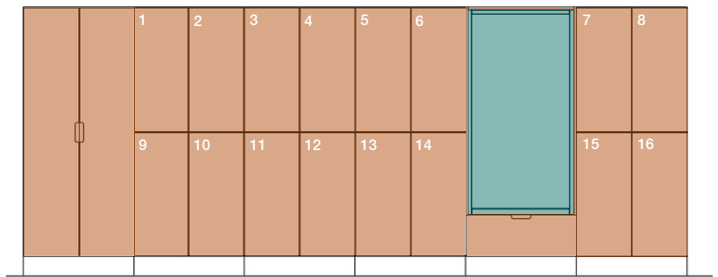

Mått: Bredd x Höjd (inkl. sockel). x Djup. **Stomme, fronter:** 16 mm. **Sockelhöjd:** 143 mm. Samtliga dörrar är högerhängda som standard.

Space exempel på kombinationer