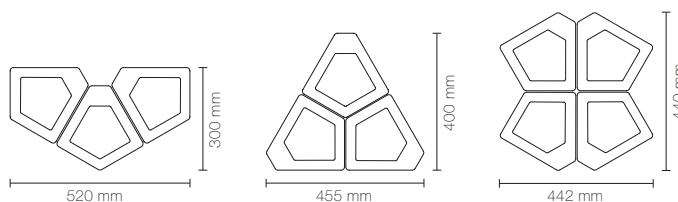

Kite mini med en enskild och duo uppsättning går även att montera på vägg.