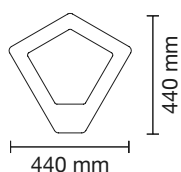

Stomme: Pulverlackerad stålplåt.

Lock: Vakuumfolierad MDF i vit, antracit eller oliv med screentryckt symbol i grått. Locken finns i åtta varianter med matchande hålbild.

Så här beställer du Kite

1.	2.	3. Kite lockinsats med knapp Lock med lås, kontakta TreCe Avfallshylla Fuktskydd Innerkärl Förhöjningsbotten
Välj stomme och färg. Kite rymmer 70L, utformad för sopsäck på 85-125L.	Välj lock och symbol. (Färger på locket: Antracit, vit eller olivgrå)	Välj tillbehör: Lock, lås, avfallshylla, fuktskydd, innerkärl eller förhöjningsbotten

Kite Stomme

Bredd 500 mm, Höjd 700 mm, Djup 492 mm

Färg	Art nr	SEK	Färg	Art nr	SEK
PRISKATEGORI 1			PRISKATEGORI 2		
RAL 9010 Vit	881097	2687	RAL 5023 Brillantblå	881079	2844
RAL 7032 Varm grå	881074	2687	RAL 1013 Pärlvit	881073	2844
RAL 7016 Antracit	881098	2687	RAL 6013 Oliv	881075	2844
RAW, klar pulverlackerad stålplåt, matt glans 5	881087	2687	RAL 6020 Skogsgrön	881089	2844
			RAL 8014 Choklad	881076	2844
			RAL 1017 Saffran	881078	2844
			RAL 3014 Gammelrosa	881077	2844
			RAL 3005 Vinröd	881093	2844

Valfri RAL-kulör mot tillägg, kontakta TreCe.