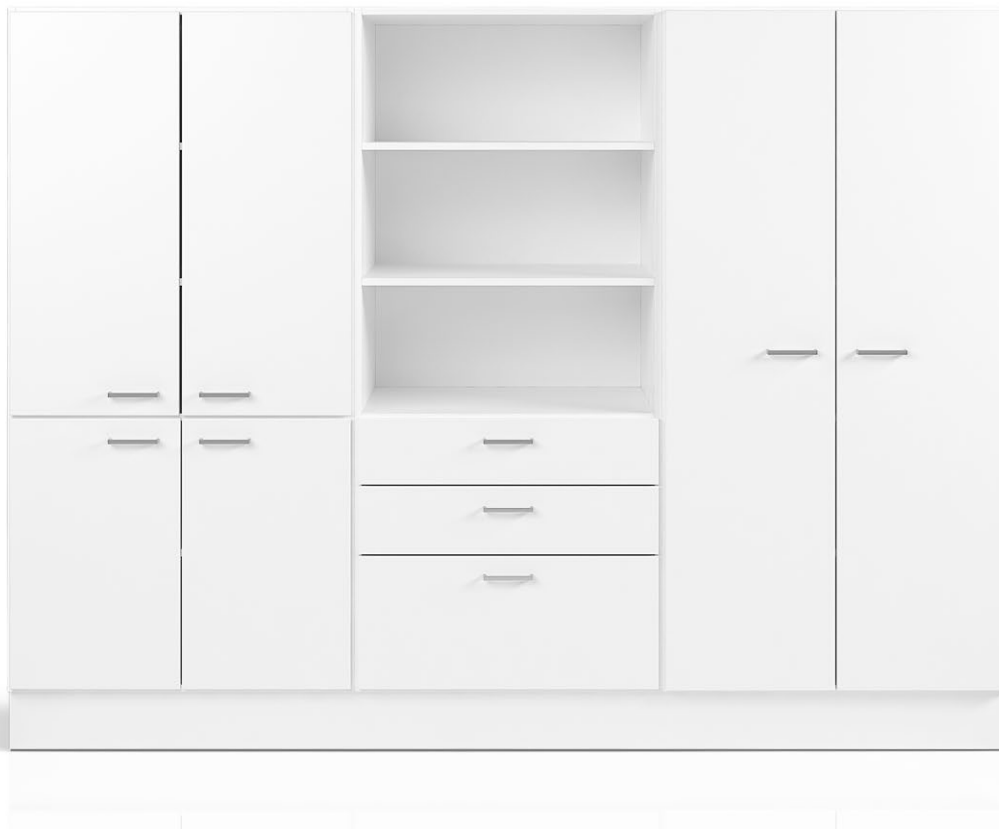

CombiLine

Kontorshylla/skåp

Design | TreCe

Kontorshyllor och skåp för förvaring i stora volymer. Finns i standard vitt eller lackerat i valfri NCS kulör. Välj mellan olika bredder, höjder och djup. Möjlighet att välja till dörrar, glasdörrar, glashyllor, lådor och mapplådor.

Kontorshyllor kan enkelt anpassas till personlig och publik förvaring med olika typ av lås. Denna serie kan kundanpassas. Kontakta TreCe för artikelnummer eller ritningsförslag.

Bänkskivor till de lägre modellerna finns även som komplement.

Mer info →