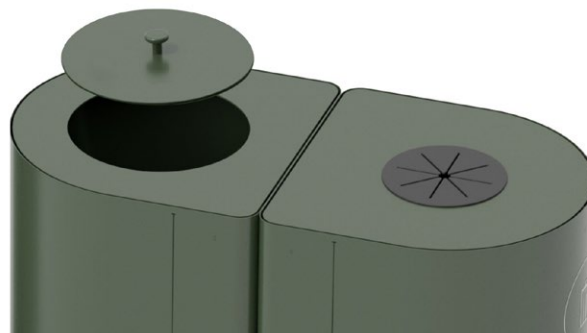

Stomme/Topp/Lock/Knopp/Ben: Pulverlackerad stålplåt

Innerkärl: 100% återvunnen ABS-plast

Lock: Toppar och lock i kompaktlaminat med olika yttre form, beroende på vilken stomme som väljs.

Knoppen är specialdesignad och finns endast hos TreCe. Huvud Ø30mm x Fot Ø12 mm

Kloss Topp Kompaktlaminat med svart kärna, H352 x D12 x B352

NYHET!

M1: Topp kompaktlaminat

Hål Ø220 mm

Färg	Färg	Art nr.	SEK
F2297 Terril	Antracit	320461	1461
F2255 Polar White	Vit	320462	1461
F5343 Possum	Olivgrå	320463	1461

M2: Topp kompaktlaminat

Hål Ø220 mm

Färg	Färg	Art nr.	SEK
F2297 Terril	Antracit	320561	1461
F2255 Polar White	Vit	320562	1461
F5343 Possum	Olivgrå	320563	1461

M3: Topp kompaktlaminat

Hål Ø220 mm

Färg	Färg	Art nr.	SEK
F2297 Terril	Antracit	320661	1461
F2255 Polar White	Vit	320662	1461
F5343 Possum	Olivgrå	320663	1461

Kloss Lock Kompaktlaminat med svart kärna

Inklusive KLOSS-knopp

Hål Ø230mm

Färg	Färg	Knopp	Art nr.	SEK
F2297 Terril	Antracit	RAL 7016	321661	1218
F2255 Polar White	Vit	RAL 9010	321662	1218
F5343 Possum	Olivgrå	RAL 6013	321663	1218

*Gummi-inkastet passar i toppar som har ett Ø130 hål.
Det är avtagbart vid rengöring och vändbart.