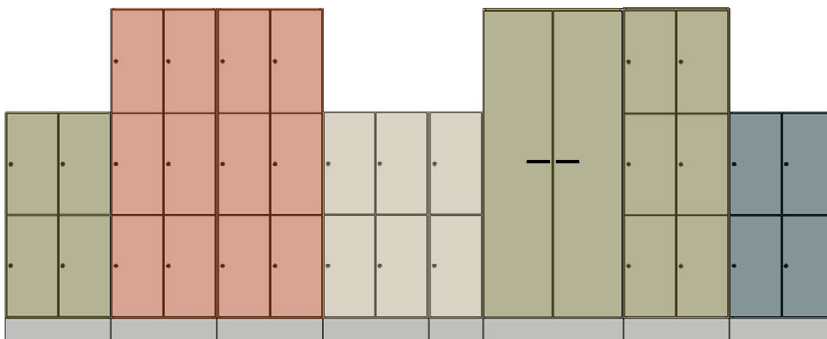

Vinröd NCS/RAL 3005 Oliv NCS/RAL 6013 Gammelrosa NCS/RAL 3014 Pärlvit NCS/RAL 1013