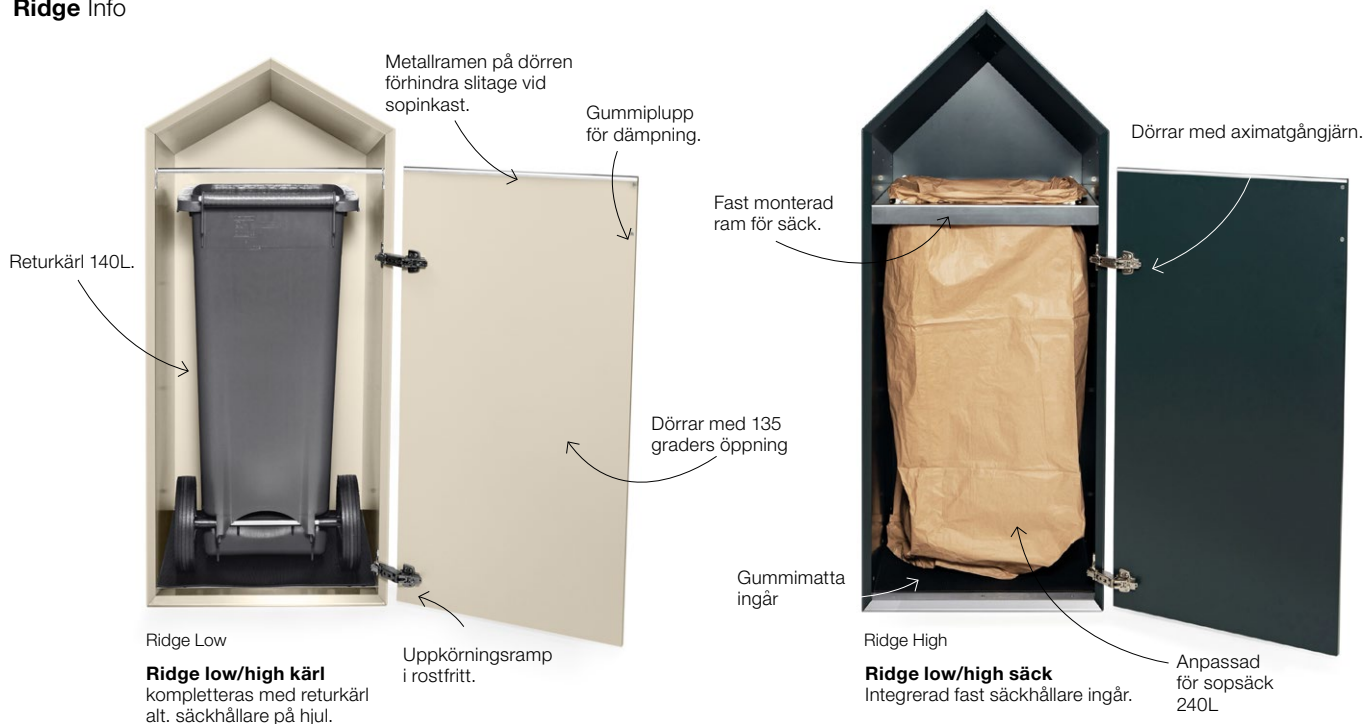

Ridge Info

Ridge Dörr – passar både Ridge Low och High

Benämning	NCS S0502-Y Vit	NCS RAL 7032 Varm grå	NCS RAL 7016 Antracit	NCS RAL 5023 Briljantblå	NCS RAL 1013 Pärlvit	NCS RAL 6013 Oliv	NCS RAL 6020 Skogsgrön	NCS RAL 8014 Choklad	NCS RAL 1017 Saffran	NCS RAL 3014 Gammelrosa	NCS RAL 3005 Vinröd	SEK
Ridge dörr	490403	490414	490404	490419	490413	490415	490406	490416	490418	490417	490410	1707

Ridge Symbol

Färg									SEK
Vit	490501	490502	490503	490504	490505	490506	490508	490509	340
Antracit	490511	490512	490513	490514	490515	490516	490518	490519	340

Returkärl/Säckhållare

Passar till Ridge low/high käril

I Ridge low/high säck ingår fast ram för säck. Ridge low/high käril kompletteras med returkärl alternativt säckhållare på hjul.

Benämning	Art nr	SEK
Returkärl 140 L	820941	1776
Säckhållare på hjul 125-160 L	820914	2029