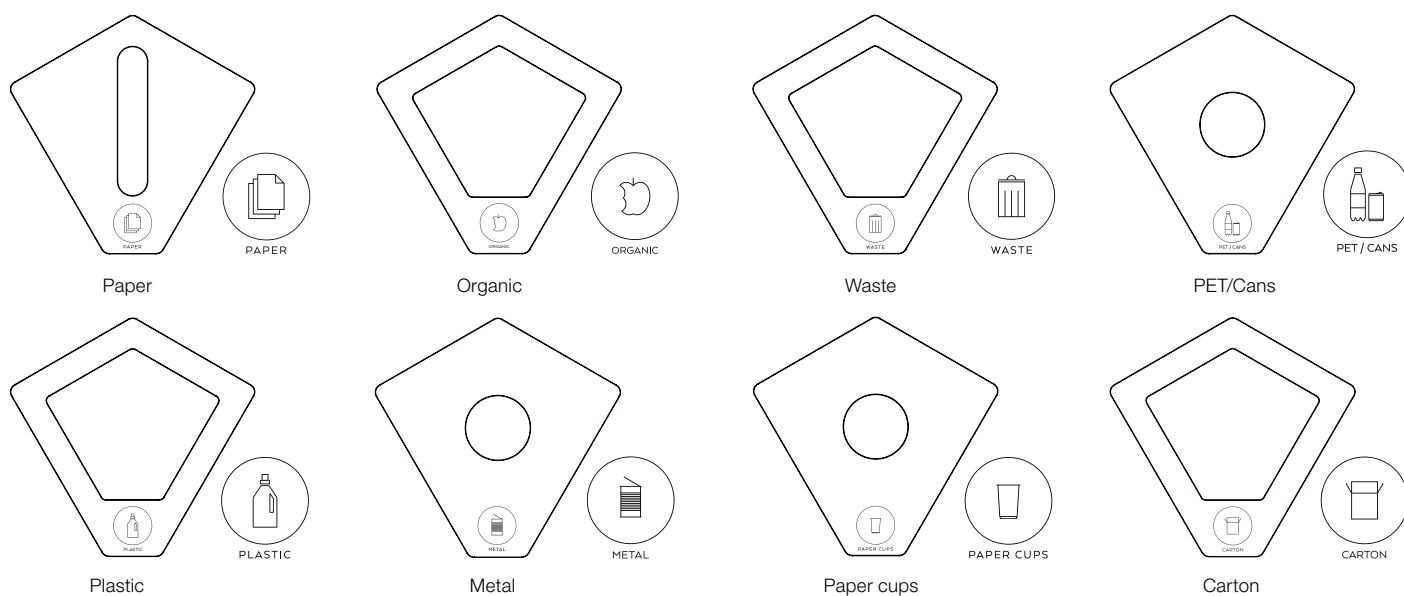

Kite lock, antracit, vit eller olivgrå, vakuumfolierad MDF, håldesign med screentryckt symbol

Vänligen notera att det är nyansskillnad på stommar i oliv och lock i olivgrått.

Benämning	Fraktion	Antracit	Vit	Olivgrå	SEK
Kite lock Paper	Kontorspapper	882115	882111	882167	1165
Kite lock Organic	Komposterbart avfall	882116	882112	882166	1165
Kite lock Waste	Restavfall eller brännbart	882117	882113	882165	1165
Kite lock PET/Cans	Plastflaskor och aluminiumburkar	882118	882114	882164	1165
Kite lock Plastic	Plastförpackningar	882148	882147	882161	1165
Kite lock Metal	Konservburkar	882150	882149	882160	1165
Kite lock Paper cups	Pappersmuggar	882142	882141	882163	1165
Kite lock Carton	Förpackningar i kartong	882145	882144	882162	1165