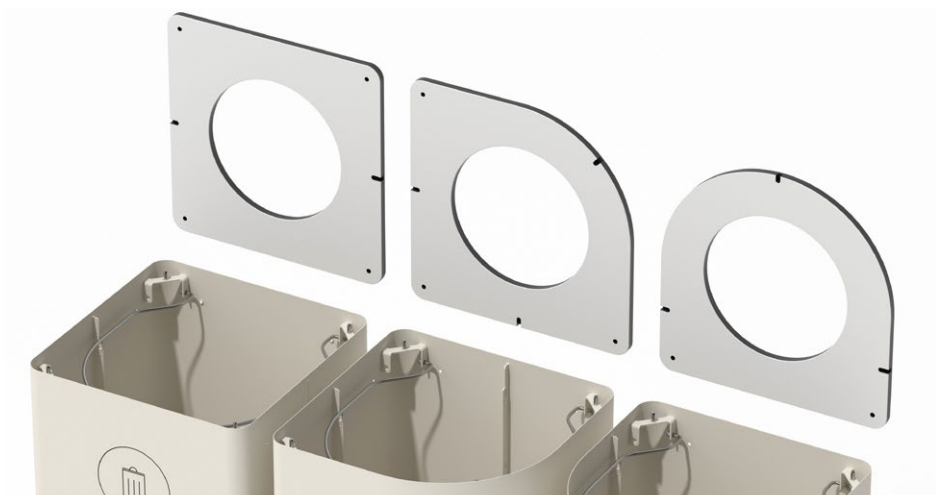

Lock: Toppar och lock i kompaktlaminat med olika yttre form, beroende på vilken stomme som väljs.

Knoppen är specialdesignad och finns endast hos TreCe. Huvud Ø30mm x Fot Ø12 mm

Kloss Topp Kompaktlaminat med svart kärna, H352 x D12 x B352