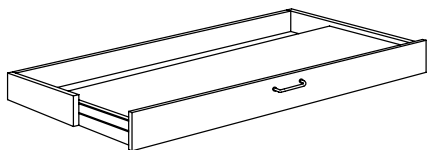

Glashylla, Djup 370 mm, 6 mm härdat glas (Bredd x Djup)

Benämning	Art nr	SEK
60/370	840941	517
80/370	840942	609
90/370	840943	696

Utdragshylla, vägg

Benämning	Vit	SEK	NCS	SEK	Bok	Björk	Ek	SEK
U2 60	811911	2716	819911L	3912	813911	815911	817911	*
U3 90	811912	2835	819912L	4317	813912	815912	817912	*