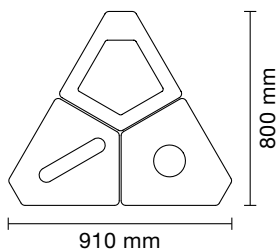

Stomme: Pulverlackerad stålplåt.

Lock: Vakuumfolierad MDF i vit, antracit eller oliv med screentryckt symbol i grått. Locken finns i åtta varianter med matchande hålbild.

Så här beställer du Kite

1.	2.	3. Kite lockinsats med knapp Lock med lås, kontakta TreCe Avfallshylla Fuktskydd Innerkärl Förhöjningsbotten
Välj stomme och färg. Kite rymmer 70L, utformad för sopsäck på 85-125L.	Välj lock och symbol. (Färger på locket: Antracit, vit eller olivgrå)	Välj tillbehör: Lock, lås, avfallshylla, fuktskydd, innerkärl eller förhöjningsbotten

Kite Stomme

Bredd 500 mm, Höjd 700 mm, Djup 492 mm

Färg	Art nr	SEK	Färg	Art nr	SEK
PRISKATEGORI 1			PRISKATEGORI 2		
RAL 9010 Vit	881097	2687	RAL 5023 Brillantblå	881079	2844
RAL 7032 Varm grå	881074	2687	RAL 1013 Pärlvit	881073	2844
RAL 7016 Antracit	881098	2687	RAL 6013 Oliv	881075	2844
RAW, klar pulverlackerad stålplåt, matt glans 5	881087	2687	RAL 6020 Skogsgrön	881089	2844
			RAL 8014 Choklad	881076	2844
			RAL 1017 Saffran	881078	2844
			RAL 3014 Gammelrosa	881077	2844
			RAL 3005 Vinröd	881093	2844

Valfri RAL-kulör mot tillägg, kontakta TreCe.