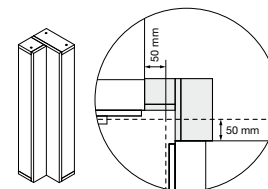

Hörnmodul, 100x880x100 mm

Benämning	Vit	SEK	NCS	SEK	Bok	Björk	Ek	SEK
Hörnmodul	821010	2242	829010L	2491	823010	825010	827010	*