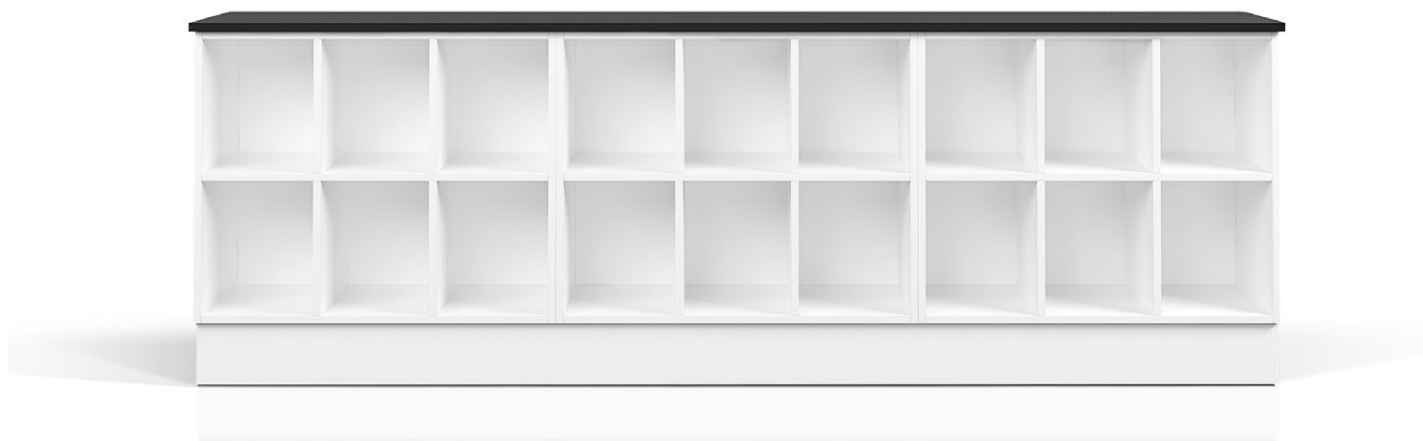

CombiLine

Kombihylla

Design | TreCe

Kombihyllan, en anpassningsbar förvaringsmöbel. Bygg fritt från golv till tak. Utnyttja väggytan med en väggmonterad kombihylla och skapa en unik modul genom att fritt kombinera tillsammans med valfria tillbehör. Kombihyllan finns i standard vitt eller lackerad i valfri NCS kulör.

Komplettera gärna de lägre modulerna med en bänkskiva.

Mer info →