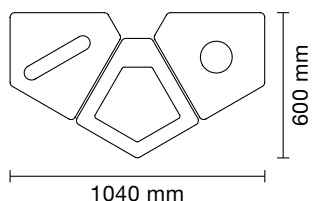

Stomme: Pulverlackerad stålplåt.

Lock: Vakuumfolierad MDF i vit, antracit eller oliv med screentryckt symbol i grått. Locken finns i åtta varianter med matchande hålbild.

Så här beställer du Kite

1.	2.	3. Kite lockinsats med knapp Lock med lås, kontakta TreCe Avfallshylla Fuktskydd Innerkärl Förhöjningsbotten
Välj stomme och färg. Kite rymmer 70L, utformad för sopsäck på 85-125L.	Välj lock och symbol. (Färger på locket: Antracit, vit eller olivgrå)	Välj tillbehör: Lock, lås, avfallshylla, fuktskydd, innerkärl eller förhöjningsbotten

Kite Stomme

Bredd 500 mm, Höjd 700 mm, Djup 492 mm

Färg	Art nr	SEK	Färg	Art nr	SEK
PRISKATEGORI 1			PRISKATEGORI 2		
RAL 9010 Vit	881097	2687	RAL 5023 Brillantblå	881079	2844
RAL 7032 Varm grå	881074	2687	RAL 1013 Pärlvit	881073	2844
RAL 7016 Antracit	881098	2687	RAL 6013 Oliv	881075	2844
RAW, klar pulverlackerad stålplåt, matt glans 5	881087	2687	RAL 6020 Skogsgrön	881089	2844
			RAL 8014 Choklad	881076	2844
			RAL 1017 Saffran	881078	2844
			RAL 3014 Gammelrosa	881077	2844
			RAL 3005 Vinröd	881093	2844

Valfri RAL-kulör mot tillägg, kontakta TreCe.