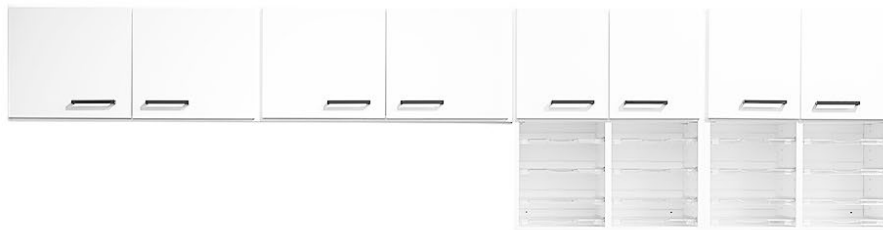

Standardhöjd: 704 mm.

Finns i standard vitt eller lackerat i valfri NCS kulör.

Mer info →

CombiLine

Arbetsö

Design | TreCe

Arbetsö med förvaring från två håll, där ena sidan har dörrar och den andra sidan lådor som tål upp till 65 kilos belastning med fullutdrag och dämpning. Uppbyggt på ett vitt pulverlackerat robust stålstativ. Stomme och fronter i vitt eller lackerade i valfri NCS kulör. Bänkskivor i högtryckslaminat i vitt eller antracit.

Rostfria handtag ingår som standard, Arbetsö finns i två bredder, 1680 och 2480 mm.

Mer info →

CombiLine Kopieringsstation

Design | TreCe

Färdigkombinerade stationer bestående av väggskåp, diskar och postsortering. Stommar och fronter i standard vitt, bänkskivor i antracit högtryckslaminat.