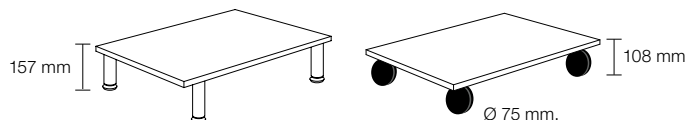

Rostfria justerbara ben. Önskar du andra ben/hjul kontakta TreCe.

Lastkapacitet per hjul: 100 kg
Material: svarta hjul med gummiyta
Två av hjulen har broms.

Bensats, Höjd 157 mm, Djup 370 mm (Inkl. bottenplatta)

Benämning	Vit SEK	NCS SEK	Bok	Björk	Ek SEK
30/370	841936 1158	879936L 1322	843936	845936	877936 *
60/370	841937 1158	879937L 1322	843937	845937	877937 *
80/370	841940 1158	879940L 1322	843940	845940	877940 *

Bensats, Höjd 157 mm, Djup 570 mm (Inkl. bottenplatta)

Benämning	Vit SEK	NCS SEK	Bok	Björk	Ek SEK
30/570	841931 1173	879931L 1344	843931	845931	877931 *
60/570	841932 1173	879932L 1344	843932	845932	877932 *
80/570	841939 1173	879939L 1344	843939	845939	877939 *
90/570	841933 1173	879933L 1344	843933	845933	877933 *

Hjulsats, Höjd 108 mm, Djup 570 mm (Inkl. bottenplatta)

Benämning	Vit SEK	NCS SEK	Bok	Björk	Ek SEK
30/570	841921 918	879921L 1049	843921	845921	877921 *
60/570	841922 918	879922L 1049	843922	845922	877922 *
80/570	841926 918	879926L 1049	843926	845926	877926 *
90/570	841923 918	879923L 1049	843923	845923	877923 *

Önskar du andra hjul, kontakta TreCe.