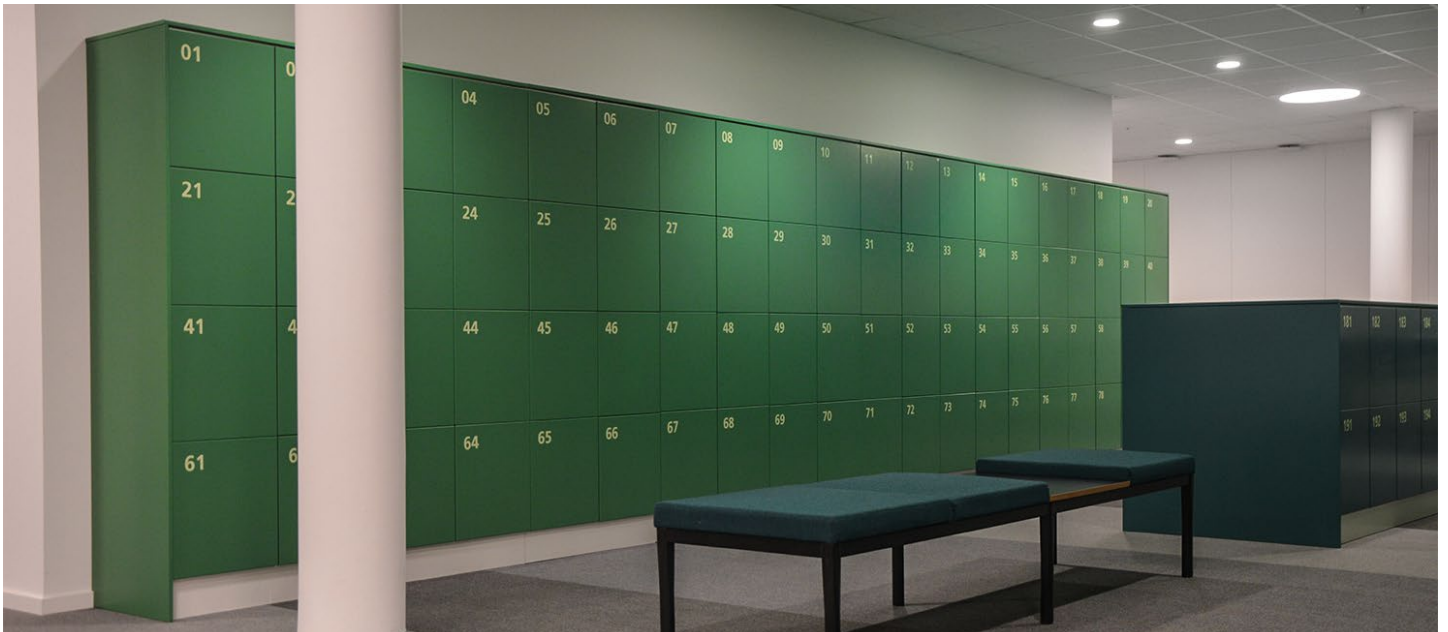

Dimensions: Width x Height (incl. plinth). x Depth. **Frame and front:** 16 mm. **Plinth:** 143 mm. All doors are right-hung as standard.

Referensbilder på både standard och kundanpassat