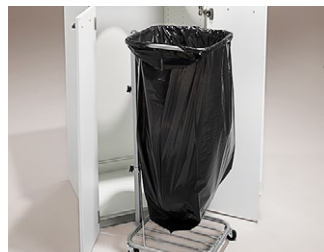

Säckhållare, 60-125 liter.