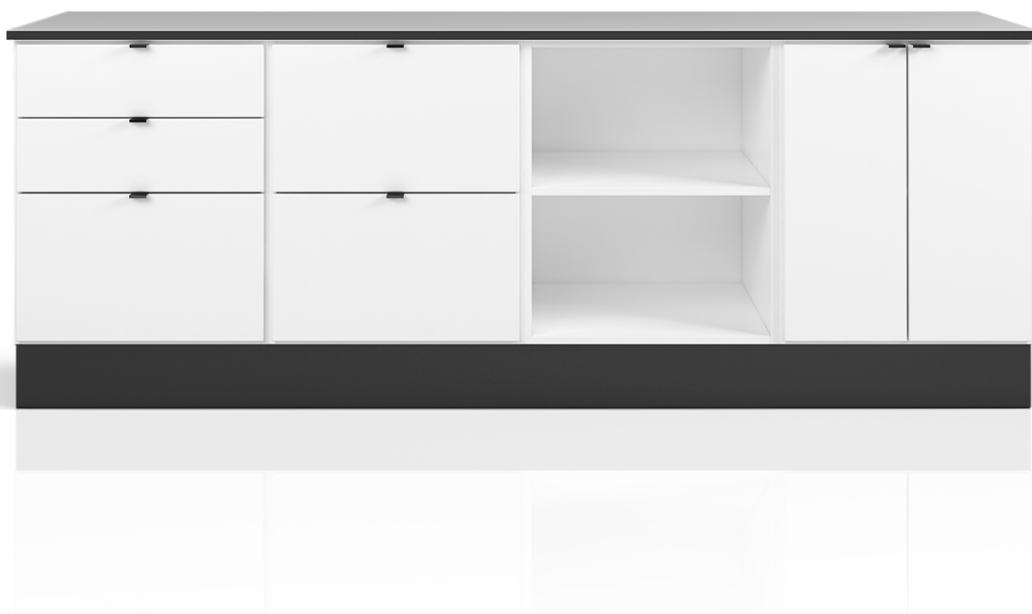

CombiLine

Disk

Design | TreCe

Platseffektiva diskar som utnyttjar kontorets alla ytor. Kombinera din egen uppställning. Välj mellan olika moduler, öppna, med dörrar eller med lådor. Rostfria handtag ingår som standard.

Välj mellan två standardhöjder, 880 och 1057 mm. Finns i standard vitt eller lackerat i valfri NCS kulör.

Mer info →