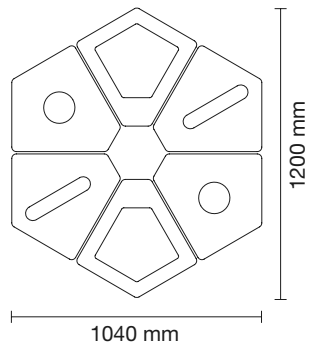

Stomme: Pulverlackerad stålplåt.

Lock: Vakuumfolierad MDF i vit, antracit eller oliv med screentryckt symbol i grått. Locken finns i åtta varianter med matchande hålbild.

Så här beställer du Kite

1.	2.	3. Kite lockinsats med knapp Lock med lås, kontakta TreCe Avfallshylla Fuktskydd Innerkärl Förhöjningsbotten
Välj stomme och färg. Kite rymmer 70L, utformad för sopsäck på 85-125L.	Välj lock och symbol. (Färger på locket: Antracit, vit eller olivgrå)	Välj tillbehör: Lock, lås, avfallshylla, fuktskydd, innerkärl eller förhöjningsbotten

Kite Stomme

Bredd 500 mm, Höjd 700 mm, Djup 492 mm

Färg	Art nr	SEK	Färg	Art nr	SEK
PRISKATEGORI 1			PRISKATEGORI 2		
RAL 9010 Vit	881097	2687	RAL 5023 Brillantblå	881079	2844
RAL 7032 Varm grå	881074	2687	RAL 1013 Pärlvit	881073	2844
RAL 7016 Antracit	881098	2687	RAL 6013 Oliv	881075	2844
RAW, klar pulverlackerad stålplåt, matt glans 5	881087	2687	RAL 6020 Skogsgrön	881089	2844
			RAL 8014 Choklad	881076	2844
			RAL 1017 Saffran	881078	2844
			RAL 3014 Gammelrosa	881077	2844
			RAL 3005 Vinröd	881093	2844

Valfri RAL-kulör mot tillägg, kontakta TreCe.