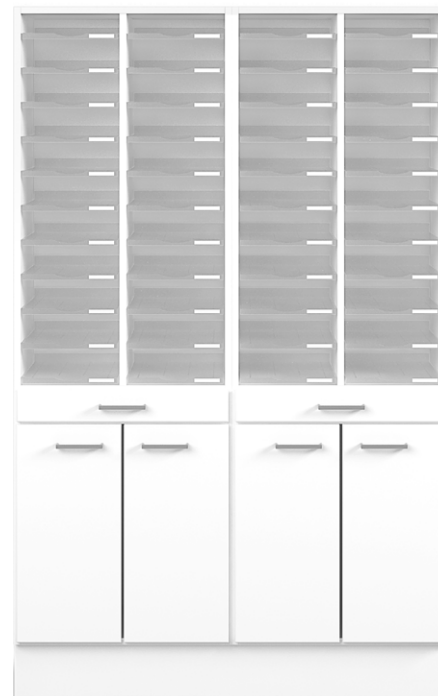

Posthyllor i plexi med integrerad etikethållare.

Två stycken HPS2/22.

CombiLine Postsortering Bänk & Vägg Posthyllor i plexi

L1/4
310x371x370

L2/8
605x371x370

L3/12
900x371x370

H1/7
310x723x370

H2/14
605x723x370