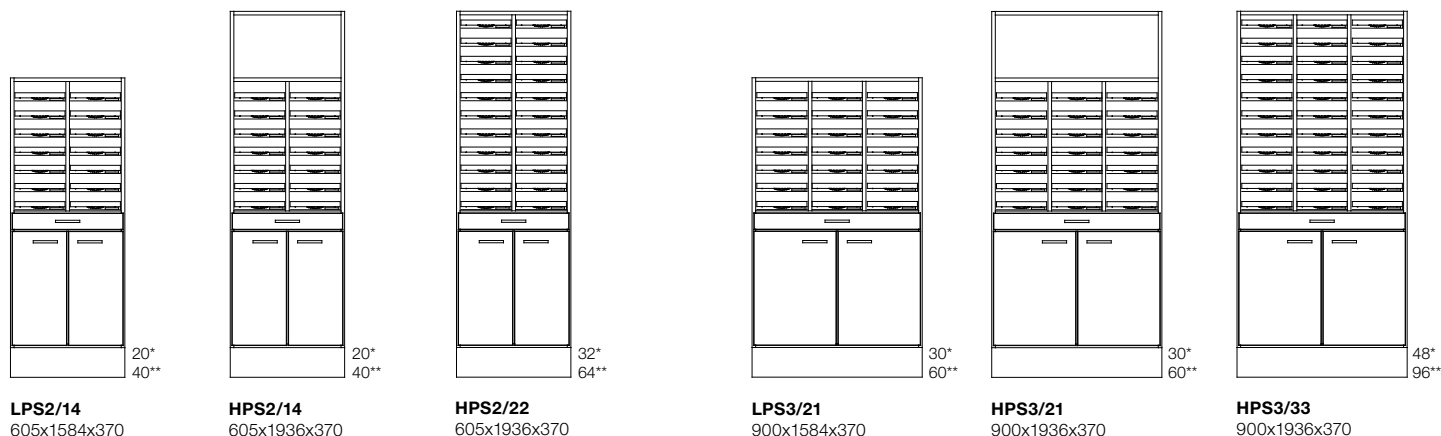

Mått: Bredd x Höjd (inkl. sockel) x Djup. **Stomme:** 19 mm. **Fronter:** 16 mm. **Sockelhöjd:** 157 mm.

Posthyllor i plexi är monterade c/c 96 mm som standard.

NCS avser produkt lackad i en valfri NCS-kulör.

CombiLine Postsortering Golv Posthyllor i plexi

* Antal hyllor vid montering c/c 64 mm.
** Antal hyllor vid montering c/c 32 mm.

Höjd 1584 mm, Djup 370 mm

Benämning	Vit	SEK	NCS	SEK	Bok	Björk	Ek	SEK
LPS2/14	851224	9281	859224L	14918	853224	855224	857224	*

Höjd 1936 mm, Djup 370 mm

Benämning	Vit	SEK	NCS	SEK	Bok	Björk	Ek	SEK
HPS2/14	851214	9763	859214L	16437	853214	855214	857214	*
HPS2/22	851216	10663	859216L	17178	853216	855216	857216	*

Postsortering golv kan fås med genomräkning upptill i skåpen.
Kontakta TreCe för mer information.

Höjd 1584 mm, Djup 370 mm

Benämning	Vit	SEK	NCS	SEK	Bok	Björk	Ek	SEK
LPS3/21	851324	11861	859324L	19561	853324	855324	857324	*

Höjd 1936 mm, Djup 370 mm

Benämning	Vit	SEK	NCS	SEK	Bok	Björk	Ek	SEK
HPS3/21	851314	12625	859314L	21689	853314	855314	857314	*
HPS3/33	851316	13838	859316L	22769	853316	855316	857316	*

*Pris enligt offert. Kontakta TreCe för mer information.