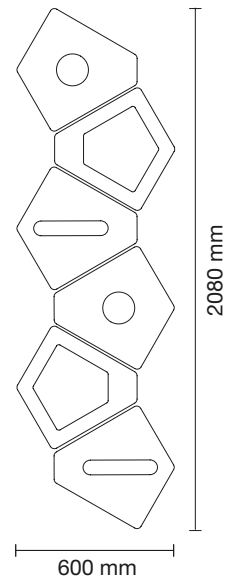

Stomme: Pulverlackerad stålplåt.

Lock: Vakuumfolierad MDF i vit, antracit eller oliv med screentryckt symbol i grått. Locken finns i åtta varianter med matchande hålbild.

Så här beställer du Kite

1.	2.	3. Kite lockinsats med knapp Lock med lås, kontakta TreCe Avfallshylla Fuktskydd Innerkärl Förhöjningsbotten
Välj stomme och färg. Kite rymmer 70L, utformad för sopsäck på 85-125L.	Välj lock och symbol. (Färger på locket: Antracit, vit eller olivgrå)	Välj tillbehör: Lock, lås, avfallshylla, fuktskydd, innerkärl eller förhöjningsbotten

Kite Stomme

Bredd 500 mm, Höjd 700 mm, Djup 492 mm

Färg	Art nr	SEK	Färg	Art nr	SEK
PRISKATEGORI 1			PRISKATEGORI 2		
RAL 9010 Vit	881097	2687	RAL 5023 Brillantblå	881079	2844
RAL 7032 Varm grå	881074	2687	RAL 1013 Pärlvit	881073	2844
RAL 7016 Antracit	881098	2687	RAL 6013 Oliv	881075	2844
RAW, klar pulverlackerad stålplåt, matt glans 5	881087	2687	RAL 6020 Skogsgrön	881089	2844
			RAL 8014 Choklad	881076	2844
			RAL 1017 Saffran	881078	2844
			RAL 3014 Gammelrosa	881077	2844
			RAL 3005 Vinröd	881093	2844

Valfri RAL-kulör mot tillägg, kontakta TreCe.