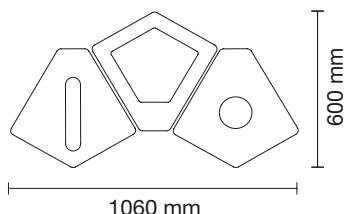

Stomme: Pulverlackerad stålplåt.

Lock: Vakuumfolierad MDF i vit, antracit eller oliv med screentryckt symbol i grått. Locken finns i åtta varianter med matchande hålbild.

Så här beställer du Kite

1.	2.	3. Kite lockinsats med knapp Lock med lås, kontakta TreCe Avfallshylla Fuktskydd Innerkärl Förhöjningsbotten
Välj stomme och färg. Kite rymmer 70L, utformad för sopsäck på 85-125L.	Välj lock och symbol. (Färger på locket: Antracit, vit eller olivgrå)	Välj tillbehör: Lock, lås, avfallshylla, fuktskydd, innerkärl eller förhöjningsbotten

Kite Stomme

Bredd 500 mm, Höjd 700 mm, Djup 492 mm

Färg	Art nr	SEK	Färg	Art nr	SEK
PRISKATEGORI 1			PRISKATEGORI 2		
RAL 9010 Vit	881097	2687	RAL 5023 Brillantblå	881079	2844
RAL 7032 Varm grå	881074	2687	RAL 1013 Pärlvit	881073	2844
RAL 7016 Antracit	881098	2687	RAL 6013 Oliv	881075	2844
RAW, klar pulverlackerad stålplåt, matt glans 5	881087	2687	RAL 6020 Skogsgrön	881089	2844
			RAL 8014 Choklad	881076	2844
			RAL 1017 Saffran	881078	2844
			RAL 3014 Gammelrosa	881077	2844
			RAL 3005 Vinröd	881093	2844

Valfri RAL-kulör mot tillägg, kontakta TreCe.