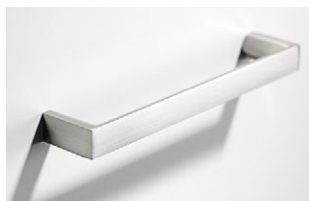

Grepphandtag Edge, tillägg

Bygelhandtag, standard

Grepphandtag Edge

Benämning	Mått	Material	Art nr	SEK
Grepphandtag Edge*	40 mm	Rostfri look	850322	98
Grepphandtag Edge*	40 mm	Svart, borstad	850320	98
Grepphandtag Edge*	40 mm	Vit, lackad	850321	98