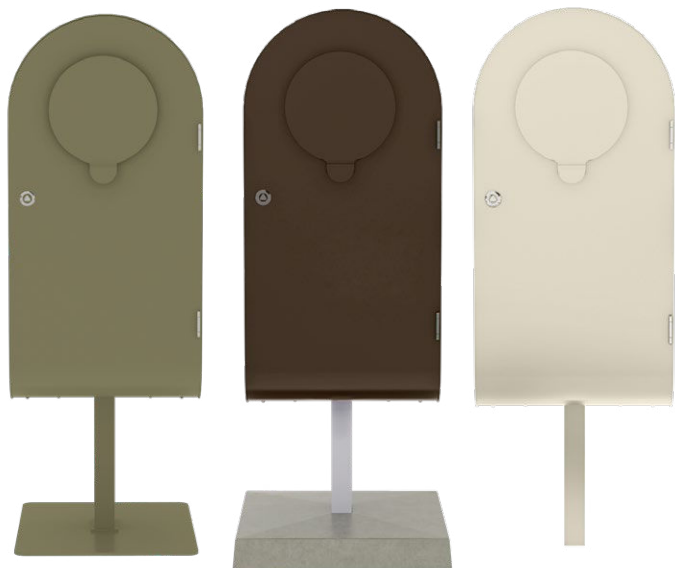

Mått: Bredd x Höjd x Djup. **Stomme:** Pulverlackerad galvad stålplåt. **Lock:** Rostfri plåt.

Ben: Pulverlackerad stålplåt för inomhusbruk eller rostfri stålplåt med eller utan betongfot för utomhusbruk.

Popsicle Skaft 1 Fotplatta och ben i pulverlackerad stålplåt, inomhusbruk

Färg	Mått	Art nr	SEK
PRISKATEGORI 1			
RAL 9010 Vit	350x311x430	380310	1537
RAL 7032 Varm grå	350x311x430	380314	1537
RAL 7016 Antracit	350x311x430	380311	1537

PRISKATEGORI 2

RAL 5023 Brilljantblå	350x311x430	380319	1581
RAL 1013 Pärlvit	350x311x430	380313	1581
RAL 6013 Oliv	350x311x430	380315	1581
RAL 6020 Skogsgrön	350x311x430	380302	1581
RAL 8014 Choklad	350x311x430	380316	1581
RAL 1017 Saffran	350x311x430	380318	1581
RAL 3014 Gammelrosa	350x311x430	380317	1581
RAL 3005 Vinröd	350x311x430	380306	1581

Valfri RAL-kulör mot tillägg. Kontakta TreCe.

Popsicle Skaft 1 med fotplatta för inomhusbruk.

Popsicle Skaft 2 med fotplatta för utomhusbruk och inomhusbruk.

Popsicle Skaft 3 med nedgjutet rostfritt ben.

Popsicle Skaft 3 Rostfritt ben, utomhusbruk

Rostfritt ben som gjuts ner i betong med armeringsjärn, utomhusbruk. Skaftet ska ner 444 mm nedan jord, 311 mm ovan jord.

Färg	Mått	Art nr	SEK
PRISKATEGORI 1			
RAL 9010 Vit	300x605x300	380510	1429
RAL 7032 Varm grå	300x605x300	380514	1429
RAL 7016 Antracit	300x605x300	380511	1429

PRISKATEGORI 2

RAL 5023 Brilljantblå	300x605x300	380519	1489
RAL 1013 Pärlvit	300x605x300	380513	1489
RAL 6013 Oliv	300x605x300	380515	1489
RAL 6020 Skogsgrön	300x605x300	380502	1489
RAL 8014 Choklad	300x605x300	380516	1489
RAL 1017 Saffran	300x605x300	380518	1489
RAL 3014 Gammelrosa	300x605x300	380517	1489
RAL 3005 Vinröd	300x605x300	380506	1489

Valfri RAL-kulör mot tillägg. Kontakta TreCe.

Popsicle Skaft 2 Betongfot och ben i rostfri plåt, utomhusbruk

Färg	Mått	Art nr	SEK
Rostfri	409x311x429	380401	3454

Tillbehör:

Produkt	Art nr	SEK
Trekantsnyckel	380810	77