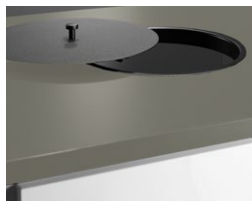

Lock med knapp till rund håltagning med insats i stål.