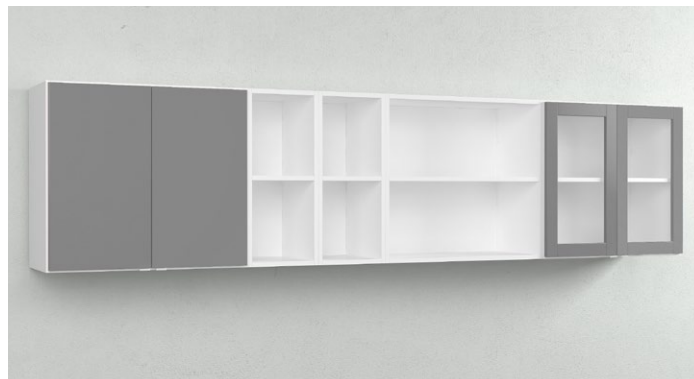

Mått: Bredd x Höjd x Djup. **Stomme:** 19 mm. **Fronter:** 16 mm.
Upphångningslist ingår i alla väggmoduler.
NCS avser produkt lackad i en valfri NCS-kulör.

CombiLine

Vägghylla/skåp

Öppna moduler kompletteras enkelt med dörrar, avdelare eller posthyllor. Finns i standard vitt eller lackerat i valfri NCS kulör. Upphångningslist ingår till alla väggmoduler.

Standardhöjder: 371 mm, 723 mm och 1075 mm. Moduler i bredd 605 mm kan även fås med enkeldörr, kontakta TreCe för artikelnummer.

OBS! Notera på din beställning om handtagen ska placeras nedtill eller uptill på skåpen.

Allmänna specifikationer →

CombiLine Vägghylla/skåp

Höjd 371 mm, Djup 370 mm

Benämning	Vit	Pris	NCS	Pris	Bok	Björk	Ek	SEK
VH30/1	831322	1909	839322L	2786	833322	835322	837322	*
VH60/1	831313	2170	839313L	3541	833313	835313	837313	*
VH80/1	831331	2644	839331L	4344	833331	835331	837331	*
VH90/1	831314	2703	839314L	4560	833314	835314	837314	*

Benämning	Vit	Pris	NCS	Pris	Bok	Björk	Ek	SEK
VS30/1	831422	2477	839422L	3491	833422	835422	837422	*
VS60/1	831413	3298	839413L	4941	833413	835413	837413	*
VS80/1	831433	3865	839433L	5934	833433	835433	837433	*

Höjd 723 mm, Djup 370 mm

Benämning	Vit	Pris	NCS	Pris	Bok	Björk	Ek	SEK
VH30/2	831321	2349	839321L	3932	833321	835321	837321	*
VH60/2	831311	2751	839311L	5154	833311	835311	837311	*
VH80/2	831332	3543	839332L	6482	833332	835332	837332	*
VH90/2	831312	3621	839312L	6831	833312	835312	837312	*

Benämning	Vit	Pris	NCS	Pris	Bok	Björk	Ek	SEK
VS30/2	831421	2985	839421L	4863	833421	835421	837421	*
VS60/2	831411	3959	839411L	7003	833411	835411	837411	*
VS80/2	831432	4903	839432L	8649	833432	835432	837432	*
VS90/2	831412	5000	839412L	9137	833412	835412	837412	*

* Pris enligt offert. Kontakta TreCe för mer information.