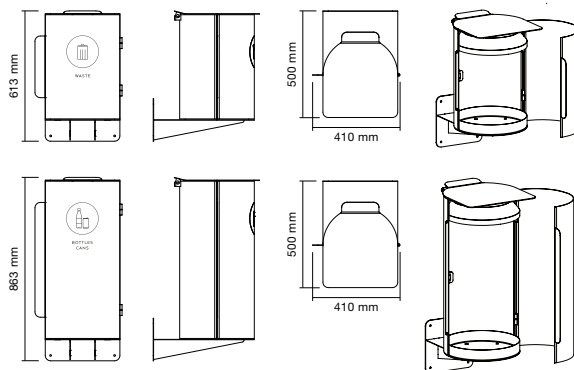

Passande sopsäckar till Birdie:
Birdie 750, 63L: 85–125L
Birdie 500, 43L: 35–70L