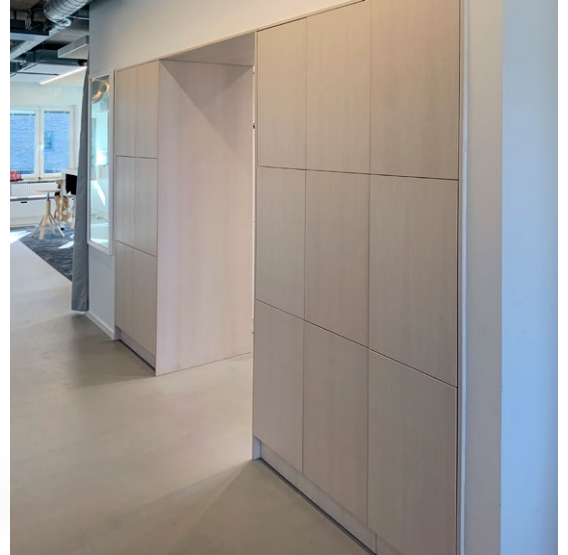

Space exempel på kombinationer

Dimensions: Width x Height (incl. plinth). x Depth. **Frame and front:** 16 mm. **Plinth:** 143 mm. All doors are right-hung as standard.

Referensbilder på både standard och kundanpassat