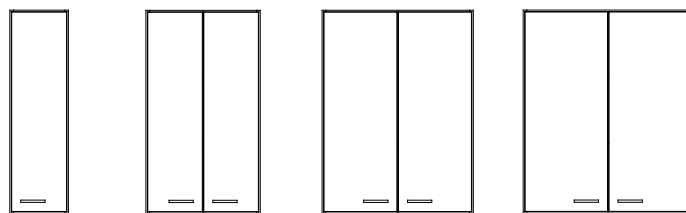

VS30/3 310x1075x370
VS60/3 605x1075x370

VS80/3 800x1075x370

VS90/3 900x1075x370

Höjd 1075 mm, Djup 370 mm

Benämning	Vit	Pris	NCS	Pris	Bok	Björk	Ek	SEK
VH30/3	831323	3294	839323L	5508	833323	835323	837323	*
VH60/3	831315	3877	839315L	7210	833315	835315	837315	*
VH80/3	831333	5518	839333L	8772	833333	835333	837333	*
VH90/3	831316	5604	839316L	9559	833316	835316	837316	*

Benämning	Vit	Pris	NCS	Pris	Bok	Björk	Ek	SEK
VS30/3	831423	3991	839423L	6648	833423	835423	837423	*
VS60/3	831415	5260	839415L	9510	833415	835415	837415	*
VS80/3	831434	7091	839434L	12204	833434	835434	837434	*
VS90/3	831417	7159	839417L	12522	833417	835417	837417	*

* Pris enligt offert. Kontakta TreCe för mer information.