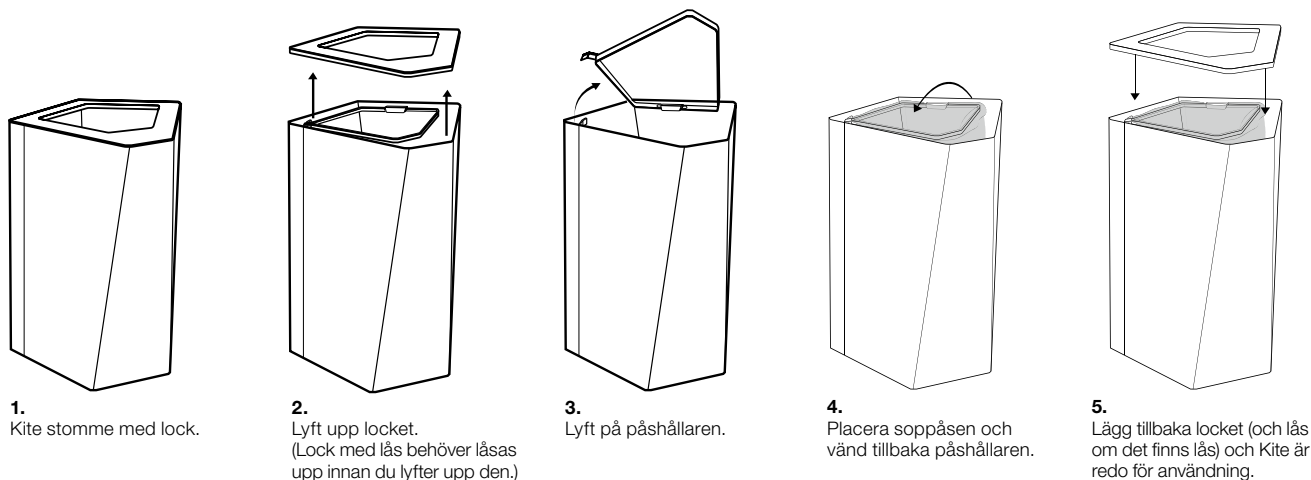

Kite Hur man använder den

1. Kite stomme med lock.

2. Lyft upp locket. (Lock med lås behöver låsas upp innan du lyfter upp den.)

3. Lyft på påshållaren.

4. Placera soppåsen och vänd tillbaka påshållaren.

5. Lägg tillbaka locket (och lås om det finns lås) och Kite är redo för användning.