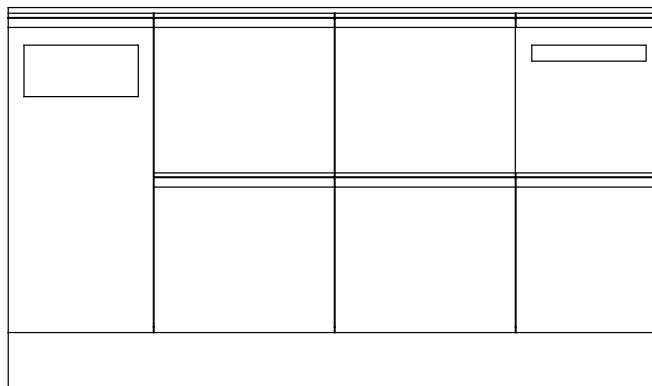

Tillbehör

Benämning		Art nr	SEK
Mail hängmapp	25 st, Esselte, format foolscap.	751090	812