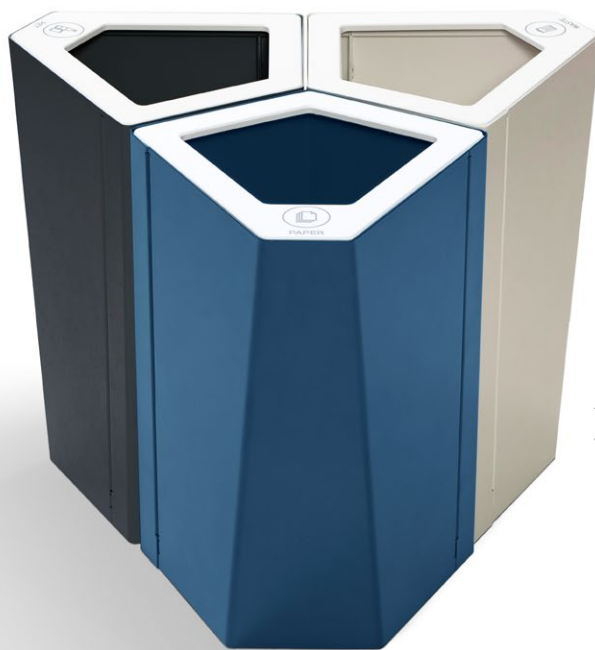

Antracit RAL 7016
Brilljantblå RAL 5023
Varm grå RAL 7032

Kite mini

Design | **Annica Doms**

Kite, har hämtat såväl sitt namn som sitt utseende från den geometriska formen av en drake. De raka vinklarna ger ett djärvt och spännande uttryck, samtidigt som de harmoniserar väl med rummet och dess gestalt. Den unika formen rymmer vinklar om 60°, 90° och 120° vilken gör den idealisk för placering i hörn av varierande vinkel. Kite mini är en exakt kopia av Kite, men är hälften så stor. Detta ger en tydlig "familjekänsla" och ett enhetligt uttryck.

Kite mini är tänkt för mindre utrymmen exempelvis under skrivbord, hotellrum eller mindre konferensrum. Till Kite mini finns även ett väggfäste, vilket gör att den kan placeras på vägg, som singel eller i par för att frigöra golvutrymme.

Kite mini finns i elva RAL färger. Lock i vitt eller antracit med sex olika screentryckta symboler för sortering. Kite mini rymmer 10L.

Mer info →

Svensk stålplåt,
100% återvinningsbar