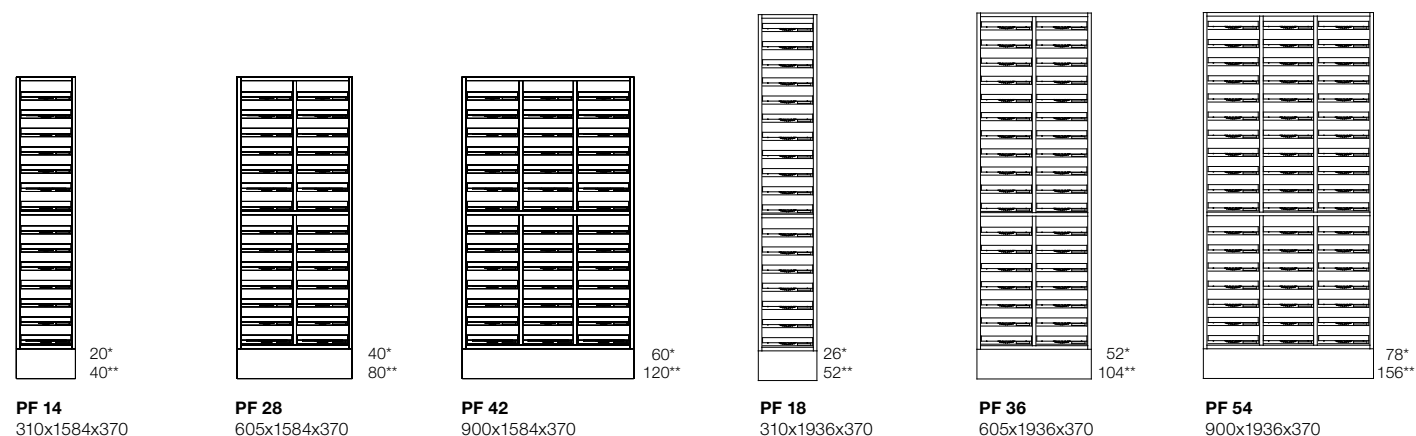

CombiLine Postsortering Golv Posthyllor i plexi

Höjd 1584 mm, Djup 370 mm

Benämning	Vit	SEK	NCS	SEK	Bok	Björk	Ek	SEK
PF14	851412	5349	859412L	8394	853412	855412	857412	*
PF28	851422	8399	859422L	13325	853422	855422	857422	*
PF42	851432	11519	859432L	18314	853432	855432	857432	*

* Antal hyllor vid montering c/c 64 mm.
** Antal hyllor vid montering c/c 32 mm.

Höjd 1936 mm, Djup 370 mm

Benämning	Vit	SEK	NCS	SEK	Bok	Björk	Ek	SEK
PF18	851411	6074	859411L	9658	853411	855411	857411	*
PF36	851421	9769	859421L	15584	853421	855421	857421	*
PF54	851431	13708	859431L	21724	853431	855431	857431	*