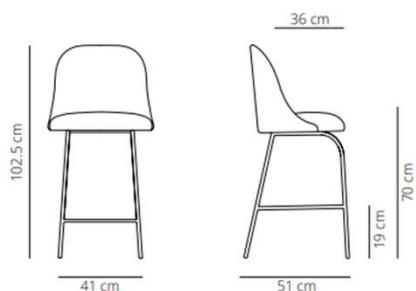

FIVE CASTERS BASE

Chair

▲ 13.4 kg
 📦 (x1) 59x53x89 cm (0.28 m³)

Chair with armrest

▲ 14.5 kg
 📦 (x1) 59x53x89 cm (0.28 m³)

CODE		FINISHES		SEK
		STRUCTURE	UPHOLSTERY	
ALETA 5 CASTERS BASE WITH ADJUSTABLE HEIGHT	ALSIBR-1	black or white (high gloss)	G1 (COM/COL)	8.769,60 SEK
	ALSIBR-2		G2	9.500,40 SEK
	ALSIBR-3		G3	10.451,60 SEK
	ALSIBR-4		G4	11.391,20 SEK
	ALSIBR-5		G5	12.562,80 SEK
				0,00 SEK
CODE		FINISHES		SEK
		STRUCTURE	UPHOLSTERY	
ALETA 5 CASTERS BASE WITH ADJUSTABLE HEIGHT AND ARMS	ALSIBRBR-1	black or white (high gloss)	G1 (COM/COL)	10.161,60 SEK
	ALSIBRBR-2		G2	11.020,00 SEK
	ALSIBRBR-3		G3	12.122,00 SEK
	ALSIBRBR-4		G4	13.363,20 SEK
	ALSIBRBR-5		G5	14.604,40 SEK

FIXED COUNTER STOOL BASE

Low backrest

12.4 kg

(x1) 57.5x53.5x110cm (0.33 m³)

High backrest

12.7 kg

(x1) 57.5x53.5x110cm (0.33 m³)

CODE		FINISHES		SEK
		STRUCTURE	UPHOLSTERY	
FIXED COUNTER STOOL (4 LEGS), LOW BACKREST	ALTAFC-1	black, white or taupe	G1 (COM/COL)	7.087,60 SEK
	ALTAFC-2		G2	7.888,00 SEK
	ALTAFC-3		G3	8.769,60 SEK
	ALTAFC-4		G4	9.860,00 SEK
	ALTAFC-5		G5	11.020,00 SEK
	ALTAFC-1	brass finish	G1 (COM/COL)	12.644,00 SEK
	ALTAFC-2		G2	13.456,00 SEK
	ALTAFC-3		G3	14.314,40 SEK
	ALTAFC-4		G4	15.404,80 SEK
	ALTAFC-5		G5	16.588,00 SEK
				- SEK
CODE		FINISHES		SEK
		STRUCTURE	UPHOLSTERY	
FIXED COUNTER STOOL (4 LEGS), HIGH BACKREST	ALTAFCH-1	black, white or taupe	G1 (COM/COL)	7.238,40 SEK
	ALTAFCH-2		G2	8.108,40 SEK
	ALTAFCH-3		G3	9.129,20 SEK
	ALTAFCH-4		G4	10.370,40 SEK
	ALTAFCH-5		G5	11.692,80 SEK
	ALTAFCH-1	brass finish	G1 (COM/COL)	12.794,80 SEK
	ALTAFCH-2		G2	13.664,80 SEK
	ALTAFCH-3		G3	14.685,60 SEK
	ALTAFCH-4		G4	15.926,80 SEK
	ALTAFCH-5		G5	17.179,60 SEK