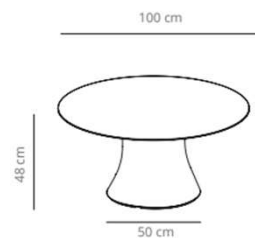

Table 70x70

59.8 kg
 (x1) 59x55x89 cm (0.29 m³)
 (x1) 76x76x7 cm (0.04 m³)

Mesa 80x80

62.8 kg
 (x1) 59x55x89 cm (0.29 m³)
 (x1) 96x96x7 cm (0.06 m³)

Table 90x90

70.3 kg
 (x1) 59x55x89 cm (0.29 m³)
 (x1) 96x96x7 cm (0.06 m³)

Table 240x120

▲ 206 kg
 📦 (x2) 59x55x89 cm (0.29 m³)
 (x1) 267x149x27 cm (1.07 m³)

Table 300x150

▲ 245.8 kg
 📦 (x2) 59x55x89 cm (0.29 m³)
 (x1) 330x180x27 cm (1.6 m³)

Table 500x150

▲ 397 kg
 📦 (x3) 59x55x89 cm (0.29 m³)
 (x2) 281x176x10 cm (0.49 m³)

Table diameter 180

153 kg
 (x1) 82x82x77 cm (0.5 m³)
 (x1)

Table diameter 200

(x1) 82x82x77 cm (0.5 m³)
 (x1)

CODE		FINISHES			
		BASE	TOP		
VCBCAD180	CAD180		stained	matt oak , ash (black)	23.362,40 SEK
VCBCAD180L	CAD180CN		compact laminate (black edge)	black or white	23.060,80 SEK
	CAD180CB		compact laminate (white edge)	white	34.974,00 SEK
CODE		FINISHES			
		BASE	TOP		
VCBCAD200	CAD200		stained	matt oak , ash (black)	29.313,20 SEK
		#jREF!			22.921,60 SEK

Table diameter 100

Table diameter 120

 (x1) 59x55x58 cm (0.2 m³)
 (x1) 136x136x7 cm (0.13 m³)

CODE		FINISHES			
		BASE	TOP		
VCBCAD100B	CAD100B		stained	matt oak , ash (black)	9.454,00 SEK
VCBCAD100BL	CAD100BCN		compact laminate (black edge)	black or white	7.447,20 SEK
	CAD100BCB		compact laminate (white edge)	white	10.045,60 SEK
CODE		FINISHES			
		BASE	TOP		
VCBCAD120B	CAD120B		stained	matt oak , ash (black)	12.052,40 SEK
VCBCAD120BL	CAD120BCN		compact laminate (black edge)	black or white	10.556,00 SEK
	CAD120BCB		compact laminate (white edge)	white	14.140,40 SEK