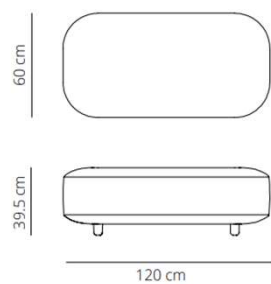

CODE		FINISHES	
VCBCO180H	CO180H-1	G1 (COM/COL)	19.940,40 SEK
	CO180H-2	G2	21.123,60 SEK
	CO180H-3	G3	23.374,00 SEK
	CO180H-4	G4	27.039,60 SEK
	CO180H-5	G5	30.473,20 SEK

CODE		FINISHES	
VCBCO180HP	CO180HP-1	G1 (COM/COL)	21.123,60 SEK
	CO180HP-2	G2	22.353,20 SEK
	CO180HP-3	G3	24.847,20 SEK
	CO180HP-4	G4	28.559,20 SEK
	CO180HP-5	G5	32.294,40 SEK

CODE		FINISHES	
VCBCO120L	CO120L-1	G1 (COM/COL)	16.008,00 SEK
	CO120L-2	G2	16.878,00 SEK
	CO120L-3	G3	18.780,40 SEK
	CO120L-4	G4	21.622,40 SEK
	CO120L-5	G5	24.325,20 SEK