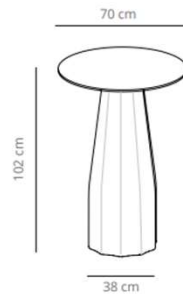

Table diameter 100

▲ 67.4 kg
 📦 (x1) 59x55x89 cm (0.29 m³)
 📦 (x1) 116x116x7 cm (0.09 m³)

Table diameter 120

▲ 96.6 kg
 📦 (x1) 59x55x89cm (0.29 m³)
 📦 (x1) 136x136x7 cm (0.13 m³)

Table diameter 150

▲ 109 kg
 📦 (x1) 59x55x89cm (0.29 m³)
 📦 (x1) 178x166x7 cm (0.21 m³)

Table 100x100

95.7 kg
 (x1) 59x55x89 cm (0.29 m³)
 (x1) 116x116x7 cm (0.09 m³)

Table 140x140

123.5 kg
 (x1) 59x55x89 cm (0.29 m³)
 (x1) 147x147x7 cm (0.15 m³)

CODE		FINISHES			
		BASE	TOP		
VCBBUC10075HM	BUC100M	white, black or taupe	melamine	white or black	7.238,40 SEK
VCBBUC10087	BUC100		stained	matt oak, ash (black)	8.827,60 SEK
VCBBUC10047	BUC100CN		compact laminate (black edge)	white or black	11.542,00 SEK
	BUC100CB		compact laminate (white edge)	white	11.542,00 SEK
					- SEK
CODE		=SC\$2	FINISHES		
			TOP		
VCBBUC14087	BUC140	white, black or taupe	stained	matt oak, ash (black)	13.456,00 SEK
VCBBUC14047	BUC140CN		compact laminate (black edge)	white or black	17.539,20 SEK
	BUC140CB		compact laminate (white edge)	white	17.539,20 SEK

Table 240x120

▲ 206 kg
 📦 (x2) 59x55x89 cm (0.29 m³)
 (x1) 267x149x27 cm (1.07 m³)

Table 300x150

▲ 245.8 kg
 📦 (x2) 59x55x89 cm (0.29 m³)
 (x1) 330x180x27 cm (1.6 m³)

Table 500x150

▲ 397 kg
 📦 (x3) 59x55x89 cm (0.29 m³)
 (x2) 281x176x10 cm (0.49 m³)

Table diameter 60

37.2 kg
 (x1) 59x55x105 cm (0.34 m³)
 (x1) 76x76x7 cm (0.04 m³)

Table diameter 70

36.4 kg
 (x1) 59x55x105 cm (0.34 m³)
 (x1) 86x86x7 cm (0.05 m³)

CODE		FINISHES			
		BASE	TOP		
VCBBUD60H87	BUD60H	white, black or taupe	stained	matt oak, ash (black)	7.969,20 SEK
VCBBUD60H47	BUD60HCN		compact laminate (black edge)	white or black	8.700,00 SEK
	BUD60HCB		compact laminate (white edge)	white	8.700,00 SEK
					0,00 SEK
VCBBUD70H87	BUD70H	white, black or taupe	stained	matt oak, ash (black)	8.108,40 SEK
VCBBUD70H47	BUD70HCN		compact laminate (black edge)	white or black	8.827,60 SEK
	BUD70HCB		compact laminate (white edge)	white	8.827,60 SEK