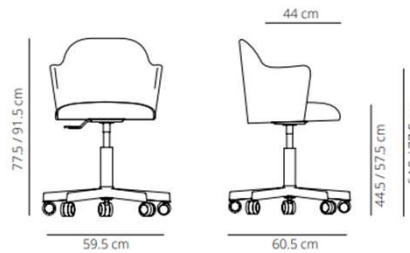

PYRAMID SWIVEL BASE

Chair

13.3 kg
 (x1) 58x54x88 cm (0.28 m³)

Chair with armrest

14.4 kg
 (x1) 58x54x88 cm (0.28 m³)

CODE		FINISHES		SEK
		STRUCTURE	UPHOLSTERY	
ALETA PYRAMID SWIVEL BASE NO ARMS	ALSIPI-1	black or white	G1 (COM/COL)	8.560,80 SEK
	ALSIPI-2		G2	9.280,00 SEK
	ALSIPI-3		G3	10.219,60 SEK
	ALSIPI-4		G4	11.170,80 SEK
	ALSIPI-5		G5	12.203,20 SEK
				0,00 SEK
CODE		FINISHES		SEK
		STRUCTURE	UPHOLSTERY	
ALETA PYRAMID SWIVEL BASE WITH ARMS	ALSIPIBR-1	black or white	G1 (COM/COL)	9.860,00 SEK
	ALSIPIBR-2		G2	10.753,20 SEK
	ALSIPIBR-3		G3	11.901,60 SEK
	ALSIPIBR-4		G4	13.084,80 SEK
	ALSIPIBR-5		G5	14.395,60 SEK

PYRAMID SWIVEL WITH CASTERS BASE

Chair

13.4 kg
 (x1) 58x54x88 cm (0.28 m³)

Chair with armrest

14.7 kg
 (x1) 93x58x55cm (0.3 m³)

		FINISHES		SEK
		STRUCTURE	UPHOLSTERY	
ALETA PYRAMID CASTERS WITH SWIVEL BASE, NO ARMS	ALSIPIRU-1	black or white	G1 (COM/COL)	8.769,60 SEK
	ALSIPIRU-2		G2	9.500,40 SEK
	ALSIPIRU-3		G3	10.451,60 SEK
	ALSIPIRU-4		G4	11.391,20 SEK
	ALSIPIRU-5		G5	12.562,80 SEK
				0,00 SEK
CODE		FINISHES		SEK
		STRUCTURE	UPHOLSTERY	
ALETA PYRAMID SWIVEL CASTERS WITH ARMS	ALSIPIRUBR-1	black or white	G1 (COM/COL)	10.161,60 SEK
	ALSIPIRUBR-2		G2	11.020,00 SEK
	ALSIPIRUBR-3		G3	12.122,00 SEK
	ALSIPIRUBR-4		G4	13.363,20 SEK
	ALSIPIRUBR-5		G5	14.604,40 SEK

FIVE CASTERS BASE

Chair

▲ 13.4 kg
 📦 (x1) 59x53x89 cm (0.28 m³)

Chair with armrest

▲ 14.5 kg
 📦 (x1) 59x53x89 cm (0.28 m³)

CODE		FINISHES		SEK
		STRUCTURE	UPHOLSTERY	
ALETA 5 CASTERS BASE WITH ADJUSTABLE HEIGHT	ALSIBR-1	black or white (high gloss)	G1 (COM/COL)	8.769,60 SEK
	ALSIBR-2		G2	9.500,40 SEK
	ALSIBR-3		G3	10.451,60 SEK
	ALSIBR-4		G4	11.391,20 SEK
	ALSIBR-5		G5	12.562,80 SEK
				0,00 SEK
CODE		FINISHES		SEK
		STRUCTURE	UPHOLSTERY	
ALETA 5 CASTERS BASE WITH ADJUSTABLE HEIGHT AND ARMS	ALSIBRBR-1	black or white (high gloss)	G1 (COM/COL)	10.161,60 SEK
	ALSIBRBR-2		G2	11.020,00 SEK
	ALSIBRBR-3		G3	12.122,00 SEK
	ALSIBRBR-4		G4	13.363,20 SEK
	ALSIBRBR-5		G5	14.604,40 SEK