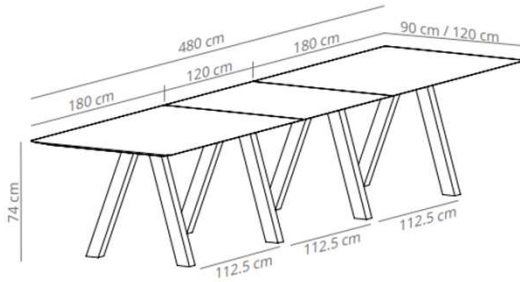

Triple table

DOUBLE TABLE, 360cm, h74cm

FINISHES		CODE		CODE	
LEGS	TOP	WIDTH 120		WIDTH 90	
stained (oak): matt oak, cognac, ash or wenge	stained	TRMDROA	50.112,00 SEK 51.875,20 SEK	VCBTRMD	TRMDRO
					40.913,20 SEK 42.003,60 SEK

TRIPLE TABLE, 480cm, H74cm.

FINISHES		CODE		CODE	
LEGS	TOP	WIDTH 120		WIDTH 90	
stained (oak): matt oak, cognac, ash or wenge	stained	TRMTROA	68.161,60 SEK 70.435,20 SEK	VCBTRMT	TRMTRO
					55.749,60 SEK 57.350,40 SEK
lacquered