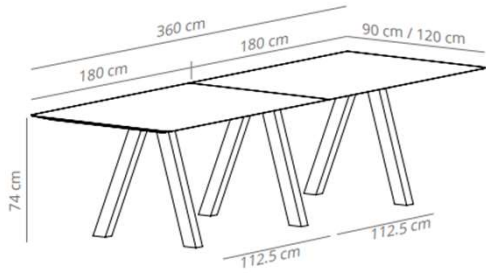

Double table