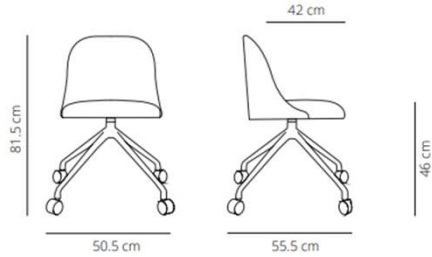

FOUR WOODEN LEGS BASE

Chair

13.4 kg

(x1) 59x53x89 cm (0.28 m³)

Chair with armrest

14.5kg

(x1) 59x53x89 cm (0.28 m³)

CODE		FINISHES		SEK
		STRUCTURE	UPHOLSTERY	
ALETA WOODEN BASE NO ARMS	ALSIMA-1	matt oak, cognac, ash and wenge	G1 (COM/COL)	9.071,20 SEK
	ALSIMA-2		G2	9.860,00 SEK
	ALSIMA-3		G3	10.753,20 SEK
	ALSIMA-4		G4	11.762,40 SEK
	ALSIMA-5		G5	12.852,80 SEK
CODE		FINISHES		SEK
		STRUCTURE	UPHOLSTERY	
ALETA WOODEN BASE WITH ARMS	ALSIMABR-1	matt oak, cognac, ash and wenge	G1 (COM/COL)	10.451,60 SEK
	ALSIMABR-2		G2	11.321,60 SEK
	ALSIMABR-3		G3	12.562,80 SEK
	ALSIMABR-4		G4	13.664,80 SEK
	ALSIMABR-5		G5	14.987,20 SEK

PYRAMID SWIVEL BASE

Chair

13.3 kg
 (x1) 58x54x88 cm (0.28 m³)

Chair with armrest

14.4 kg
 (x1) 58x54x88 cm (0.28 m³)

CODE		FINISHES		SEK
		STRUCTURE	UPHOLSTERY	
ALETA PYRAMID SWIVEL BASE NO ARMS	ALSIPI-1	black or white	G1 (COM/COL)	8.560,80 SEK
	ALSIPI-2		G2	9.280,00 SEK
	ALSIPI-3		G3	10.219,60 SEK
	ALSIPI-4		G4	11.170,80 SEK
	ALSIPI-5		G5	12.203,20 SEK
				0,00 SEK
CODE		FINISHES		SEK
		STRUCTURE	UPHOLSTERY	
ALETA PYRAMID SWIVEL BASE WITH ARMS	ALSIPIBR-1	black or white	G1 (COM/COL)	9.860,00 SEK
	ALSIPIBR-2		G2	10.753,20 SEK
	ALSIPIBR-3		G3	11.901,60 SEK
	ALSIPIBR-4		G4	13.084,80 SEK
	ALSIPIBR-5		G5	14.395,60 SEK

PYRAMID SWIVEL WITH CASTERS BASE

Chair

13.4 kg
 (x1) 58x54x88 cm (0.28 m³)

Chair with armrest

14.7 kg
 (x1) 93x58x55cm (0.3 m³)

		FINISHES		SEK
		STRUCTURE	UPHOLSTERY	
ALETA PYRAMID CASTERS WITH SWIVEL BASE, NO ARMS	ALSIPIRU-1	black or white	G1 (COM/COL)	8.769,60 SEK
	ALSIPIRU-2		G2	9.500,40 SEK
	ALSIPIRU-3		G3	10.451,60 SEK
	ALSIPIRU-4		G4	11.391,20 SEK
	ALSIPIRU-5		G5	12.562,80 SEK
				0,00 SEK
CODE		FINISHES		SEK
		STRUCTURE	UPHOLSTERY	
ALETA PYRAMID SWIVEL CASTERS WITH ARMS	ALSIPIRUBR-1	black or white	G1 (COM/COL)	10.161,60 SEK
	ALSIPIRUBR-2		G2	11.020,00 SEK
	ALSIPIRUBR-3		G3	12.122,00 SEK
	ALSIPIRUBR-4		G4	13.363,20 SEK
	ALSIPIRUBR-5		G5	14.604,40 SEK