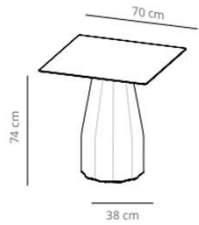

Burin: designed by Patricia Urquiola

Table diameter 60

57.2 kg
 (x1) 59x55x89 cm (0.29 m³)
 (x1) 76x76x7 cm (0.04 m³)

Table diameter 70

54.6 kg
 (x1) 59x55x89 cm (0.29 m³)
 (x1) 96x96x7 cm (0.06 m³)

Table diameter 80

Table diameter 100

▲ 67.4 kg
 📦 (x1) 59x55x89 cm (0.29 m³)
 📦 (x1) 116x116x7 cm (0.09 m³)

Table diameter 120

▲ 96.6 kg
 📦 (x1) 59x55x89cm (0.29 m³)
 📦 (x1) 136x136x7 cm (0.13 m³)

Table diameter 150

▲ 109 kg
 📦 (x1) 59x55x89cm (0.29 m³)
 📦 (x1) 178x166x7 cm (0.21 m³)

Table 70x70

59.8 kg
 (x1) 59x55x89 cm (0.29 m³)
 (x1) 76x76x7 cm (0.04 m³)

Mesa 80x80

62.8 kg
 (x1) 59x55x89 cm (0.29 m³)
 (x1) 96x96x7 cm (0.06 m³)

Table 90x90

70.3 kg
 (x1) 59x55x89 cm (0.29 m³)
 (x1) 96x96x7 cm (0.06 m³)

Table 240x120

▲ 206 kg
 📦 (x2) 59x55x89 cm (0.29 m³)
 (x1) 267x149x27 cm (1.07 m³)

Table 300x150

▲ 245.8 kg
 📦 (x2) 59x55x89 cm (0.29 m³)
 (x1) 330x180x27 cm (1.6 m³)

Table 500x150

▲ 397 kg
 📦 (x3) 59x55x89 cm (0.29 m³)
 (x2) 281x176x10 cm (0.49 m³)