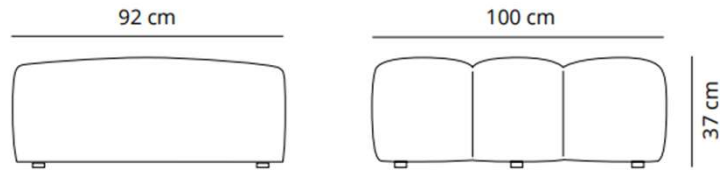

Backless module

Backrest module

👤 48 kg

📦 (x1) 97x105x78 cm (0.79 m³)

CODE		CASTERS	FINISHES	
VCBSAVISR	SAVISR-1	without casters	G1 (T/C)	11.924,80 SEK
	SAVISR-2		G2	13.316,80 SEK
	SAVISR-3		G3	15.718,00 SEK
	SAVISR-4		G4	18.235,20 SEK
	SAVISR-5		G5	20.880,00 SEK
	SAVISR-E		ECOALF	20.880,00 SEK
VCBSAVIRR	SAVISRR-1	with casters	G1 (T/C)	12.551,20 SEK
	SAVISRR-2		G2	13.943,20 SEK
	SAVISRR-3		G3	16.344,40 SEK
	SAVISRR-4		G4	18.861,60 SEK
	SAVISRR-5		G5	21.506,40 SEK
	SAVISRR-E		ECOALF	21.506,40 SEK