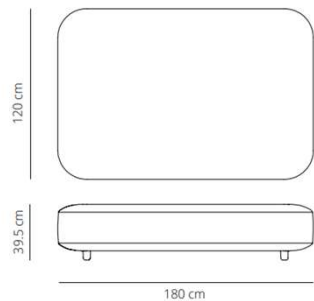

Bench 180R

Bench 120C