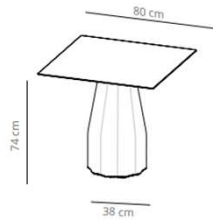

Burin: designed by Patricia Urquiola

Table diameter 60

57.2 kg
 (x1) 59x55x89 cm (0.29 m³)
 (x1) 76x76x7 cm (0.04 m³)

Table diameter 70

54.6 kg
 (x1) 59x55x89 cm (0.29 m³)
 (x1) 96x96x7 cm (0.06 m³)

Table diameter 80

Table diameter 100

▲ 67.4 kg
 📦 (x1) 59x55x89 cm (0.29 m³)
 📦 (x1) 116x116x7 cm (0.09 m³)

Table diameter 120

▲ 96.6 kg
 📦 (x1) 59x55x89cm (0.29 m³)
 📦 (x1) 136x136x7 cm (0.13 m³)

Table diameter 150

▲ 109 kg
 📦 (x1) 59x55x89cm (0.29 m³)
 📦 (x1) 178x166x7 cm (0.21 m³)

Table 70x70

59.8 kg
 (x1) 59x55x89 cm (0.29 m³)
 (x1) 76x76x7 cm (0.04 m³)

Mesa 80x80

62.8 kg
 (x1) 59x55x89 cm (0.29 m³)
 (x1) 96x96x7 cm (0.06 m³)

Table 90x90

70.3 kg
 (x1) 59x55x89 cm (0.29 m³)
 (x1) 96x96x7 cm (0.06 m³)

Table 240x120

▲ 206 kg
 📦 (x2) 59x55x89 cm (0.29 m³)
 (x1) 267x149x27 cm (1.07 m³)

Table 300x150

▲ 245.8 kg
 📦 (x2) 59x55x89 cm (0.29 m³)
 (x1) 330x180x27 cm (1.6 m³)

Table 500x150

▲ 397 kg
 📦 (x3) 59x55x89 cm (0.29 m³)
 (x2) 281x176x10 cm (0.49 m³)