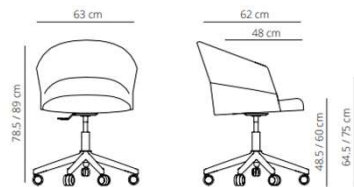

SWIVEL COUNTER STOOL BASE

Low backrest

▲ 13.1 kg
 📦 (x1) 58x54x106cm (0.33 m³)

High backrest

▲ 13.4 kg
 📦 (x1) 58x54x110cm (0.34 m³)

High backrest stool with armrest

▲ 14.1 kg
 📦 (x1) 57.5x53.5x110cm (0.33 m³)

Smooth upholstery

15.3 kg
 (x1) 66x64x86 cm (0.36 m³)

15.2 kg
 (x1) 66x64x86 cm (0.36 m³)

Smooth upholstery

15.7 kg
 (x1) 66x64x86 cm (0.36 m³)

CODE		FINISHES		PUBLIC PRICE	- SEK
		STRUCTURE	UPHOLSTERY		
COPA PYRAMID SWIVEL BASE, SMOOTH	COPI-1	black or white	G1 (T/C)	705 €	8.178,00 SEK
	COPI-2		G2	769 €	8.920,40 SEK
	COPI-3		G3	845 €	9.802,00 SEK
	COPI-4		G4	919 €	10.660,40 SEK
	COPI-5		G5	1.014 €	11.762,40 SEK
					- SEK
CODE		FINISHES		PUBLIC PRICE	- SEK
		STRUCTURE	UPHOLSTERY		
COPA PYRAMID SWIVEL BASE WITHH CASTERS, SMOOTH	COPIRU-1	black or white	G1 (T/C)	730 €	8.468,00 SEK
	COPIRU-2		G2	787 €	9.129,20 SEK
	COPIRU-3		G3	869 €	10.080,40 SEK
	COPIRU-4		G4	945 €	10.962,00 SEK
	COPIRU-5		G5	1.034 €	11.994,40 SEK
					- SEK
CODE		FINISHES		PUBLIC PRICE	- SEK
		STRUCTURE	UPHOLSTERY		
COPA 5 CASTERS BASE WITH ADJUSTABLE HEIGHT, SMOOTH	COBR-1	black or white	G1 (T/C)	730 €	8.468,00 SEK
	COBR-2		G2	787 €	9.129,20 SEK
	COBR-3		G3	869 €	10.080,40 SEK
	COBR-4		G4	945 €	10.962,00 SEK
	COBR-5		G5	1.034 €	11.994,40 SEK