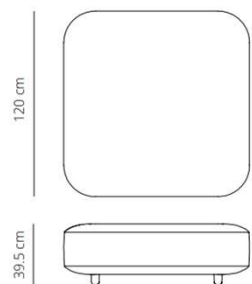

Bench 180R

Bench 120C

Bench 180L

CODE		FINISHES	
VCBCO180R	CO180R-1	G1 (COM/COL)	25.717,20 SEK
	CO180R-2	G2	27.248,40 SEK
	CO180R-3	G3	30.322,40 SEK
	CO180R-4	G4	34.858,00 SEK
	CO180R-5	G5	39.393,60 SEK

CODE		FINISHES	
VCBCO120C	CO120C-1	G1 (COM/COL)	18.200,40 SEK
	CO120C-2	G2	19.221,20 SEK
	CO120C-3	G3	21.413,60 SEK
	CO120C-4	G4	24.545,60 SEK
	CO120C-5	G5	27.758,80 SEK

CODE		FINISHES	
VCBCO180L	CO180L-1	G1 (COM/COL)	19.290,80 SEK
	CO180L-2	G2	20.311,60 SEK
	CO180L-3	G3	22.585,20 SEK
	CO180L-4	G4	25.937,60 SEK
	CO180L-5	G5	29.440,80 SEK