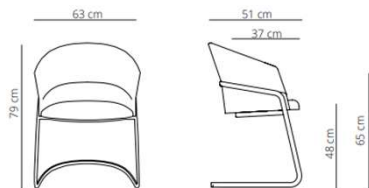

SWIVEL COUNTER STOOL BASE

Low backrest

▲ 13.1 kg
 📦 (x1) 58x54x106cm (0.33 m³)

High backrest

▲ 13.4 kg
 📦 (x1) 58x54x110cm (0.34 m³)

High backrest stool with armrest

▲ 14.1 kg
 📦 (x1) 57.5x53.5x110cm (0.33 m³)

METAL BASE

Lounge chair

15.3 kg
 (x1) 75x72x87cm (0.47 m³)

Lounge chair with armrest

16.7 kg
 (x1) 75x72x87cm (0.47 m³)

CODE	FINISHES		PUBLIC PRICE	SEK	
	STRUCTURE	UPHOLSTERY			
ALETA LOUNGE CHAIR WITH METAL BASE, NO ARMREST	ALBUME-1	black, white or taupe	G1 (T/C)	1.160 €	13.456,00 SEK
	ALBUME-2		G2	1.272 €	14.755,20 SEK
	ALBUME-3		G3	1.517 €	17.597,20 SEK
	ALBUME-4		G4	1.675 €	19.430,00 SEK
	ALBUME-5		G5	1.839 €	21.332,40 SEK
	ALBUME-1	brass finish	G1 (T/C)	1.549 €	17.968,40 SEK
	ALBUME-2		G2	1.669 €	19.360,40 SEK
	ALBUME-3		G3	1.915 €	22.214,00 SEK
	ALBUME-4		G4	2.073 €	24.046,80 SEK
	ALBUME-5		G5	2.223 €	25.786,80 SEK
CODE	FINISHES		PUBLIC PRICE	SEK	
	STRUCTURE	UPHOLSTERY			
ALETA LOUNGE WITH METAL BASE, ARMREST	ALBUMEBR-1	black, white or taupe	G1 (T/C)	1.481 €	17.179,60 SEK
	ALBUMEBR-2		G2	1.601 €	18.571,60 SEK
	ALBUMEBR-3		G3	1.839 €	21.332,40 SEK
	ALBUMEBR-4		G4	1.989 €	23.072,40 SEK
	ALBUMEBR-5		G5	2.147 €	24.905,20 SEK
	ALBUMEBR-1	brass finish	G1 (T/C)	1.877 €	21.773,20 SEK
	ALBUMEBR-2		G2	1.989 €	23.072,40 SEK
	ALBUMEBR-3		G3	2.223 €	25.786,80 SEK
	ALBUMEBR-4		G4	2.380 €	27.608,00 SEK
	ALBUMEBR-5		G5	2.546 €	29.533,60 SEK

COPA COLLECTION: designed by Ramos and Bassols

Smooth upholstery

11.1 kg
 (x1) 66x64x86 cm (0.35 m³)

Smooth upholstery

11.2 kg
 (x1) 66x64x86 cm (0.36 m³)

Smooth upholstery

17.7 kg
 (x1) 66x64x86 cm (0.36 m³)