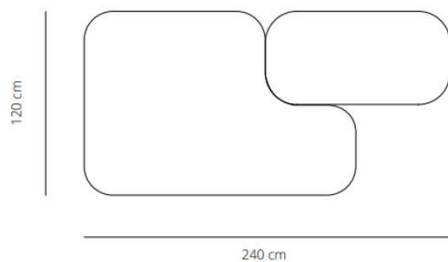

Composition 2