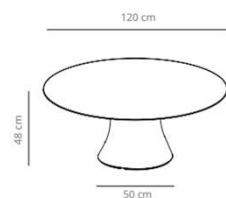

Table 70x70

59.8 kg
 (x1) 59x55x89 cm (0.29 m³)
 (x1) 76x76x7 cm (0.04 m³)

Mesa 80x80

62.8 kg
 (x1) 59x55x89 cm (0.29 m³)
 (x1) 96x96x7 cm (0.06 m³)

Table 90x90

70.3 kg
 (x1) 59x55x89 cm (0.29 m³)
 (x1) 96x96x7 cm (0.06 m³)

Table 240x120

▲ 206 kg
 📦 (x2) 59x55x89 cm (0.29 m³)
 (x1) 267x149x27 cm (1.07 m³)

Table 300x150

▲ 245.8 kg
 📦 (x2) 59x55x89 cm (0.29 m³)
 (x1) 330x180x27 cm (1.6 m³)

Table 500x150

▲ 397 kg
 📦 (x3) 59x55x89 cm (0.29 m³)
 (x2) 281x176x10 cm (0.49 m³)

Table diameter 180

153 kg
 (x1) 82x82x77 cm (0.5 m³)
 (x1)

Table diameter 200

(x1) 82x82x77 cm (0.5 m³)
 (x1)

CODE		FINISHES			
		BASE	TOP		
VCBCAD180	CAD180		stained	matt oak , ash (black)	23.362,40 SEK
VCBCAD180L	CAD180CN		compact laminate (black edge)	black or white	23.060,80 SEK
	CAD180CB		compact laminate (white edge)	white	34.974,00 SEK
CODE		FINISHES			
		BASE	TOP		
VCBCAD200	CAD200		stained	matt oak , ash (black)	29.313,20 SEK
		#jREF!			22.921,60 SEK

Table diameter 100

Table diameter 120

 (x1) 59x55x58 cm (0.2 m³)
 (x1) 136x136x7 cm (0.13 m³)

CODE		FINISHES			
		BASE	TOP		
VCBCAD100B	CAD100B		stained	matt oak , ash (black)	9.454,00 SEK
VCBCAD100BL	CAD100BCN		compact laminate (black edge)	black or white	7.447,20 SEK
	CAD100BCB		compact laminate (white edge)	white	10.045,60 SEK
CODE		FINISHES			
		BASE	TOP		
VCBCAD120B	CAD120B		stained	matt oak , ash (black)	12.052,40 SEK
VCBCAD120BL	CAD120BCN		compact laminate (black edge)	black or white	10.556,00 SEK
	CAD120BCB		compact laminate (white edge)	white	14.140,40 SEK