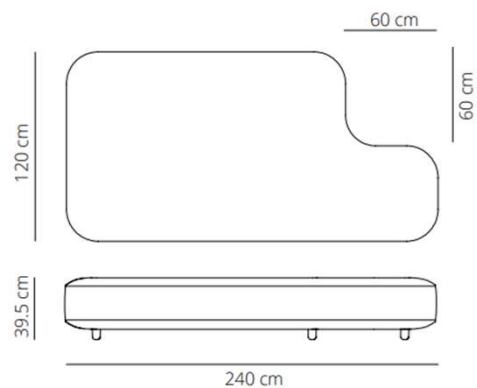

COMMON BENCH: designed by Naoto Fukusawa

Bench 240F

80 kg

(x1) 245x125x45cm (1.38 m³)

Bench 180F

56.8 kg

(x1) 181x125x45cm (1.02m³)

RIGHT		LEFT			
VCBCO240F	CO240FD-1	VCBCO240F	CO240FI-1	G1 (COM/COL)	32.665,60 SEK
	CO240FD-2		CO240FI-2	G2	34.556,40 SEK
	CO240FD-3		CO240FI-3	G3	38.419,20 SEK
	CO240FD-4		CO240FI-4	G4	44.138,00 SEK
	CO240FD-5		CO240FI-5	G5	49.903,20 SEK