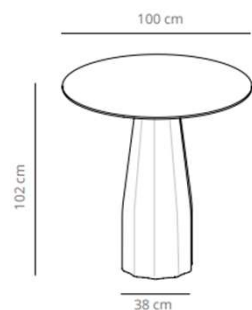

Table diameter 100

▲ 67.4 kg
 📦 (x1) 59x55x89 cm (0.29 m³)
 📦 (x1) 116x116x7 cm (0.09 m³)

Table diameter 120

▲ 96.6 kg
 📦 (x1) 59x55x89cm (0.29 m³)
 📦 (x1) 136x136x7 cm (0.13 m³)

Table diameter 150

▲ 109 kg
 📦 (x1) 59x55x89cm (0.29 m³)
 📦 (x1) 178x166x7 cm (0.21 m³)

Table 240x120

▲ 206 kg
 📦 (x2) 59x55x89 cm (0.29 m³)
 (x1) 267x149x27 cm (1.07 m³)

Table 300x150

▲ 245.8 kg
 📦 (x2) 59x55x89 cm (0.29 m³)
 (x1) 330x180x27 cm (1.6 m³)

Table 500x150

▲ 397 kg
 📦 (x3) 59x55x89 cm (0.29 m³)
 (x2) 281x176x10 cm (0.49 m³)

Table diameter 60

37.2 kg
 (x1) 59x55x105 cm (0.34 m³)
 (x1) 76x76x7 cm (0.04 m³)

Table diameter 70

36.4 kg
 (x1) 59x55x105 cm (0.34 m³)
 (x1) 86x86x7 cm (0.05 m³)

CODE		FINISHES			
		BASE	TOP		
VCBBUD60H87	BUD60H	white, black or taupe	stained	matt oak, ash (black)	7.969,20 SEK
VCBBUD60H47	BUD60HCN		compact laminate (black edge)	white or black	8.700,00 SEK
	BUD60HCB		compact laminate (white edge)	white	8.700,00 SEK
					0,00 SEK
VCBBUD70H87	BUD70H	white, black or taupe	stained	matt oak, ash (black)	8.108,40 SEK
VCBBUD70H47	BUD70HCN		compact laminate (black edge)	white or black	8.827,60 SEK
	BUD70HCB		compact laminate (white edge)	white	8.827,60 SEK

Table diameter 80

42.1 kg

(x1) 59x55x105 cm (0.34 m³)
(x1) 96x96x7 cm (0.06 m³)

Table diameter 100

49.2 kg

(x1) 59x55x105 cm (0.34 m³)
(x1) 116x116x7 cm (0.08 m³)

CODE		FINISHES			
		BASE	TOP		
VCBBUD80H87	BUD80H	white, black or taupe	stained	matt oak, ash (black)	0,00 SEK
VCBBUD80H47	BUD80HCN		compact laminate (black edge)	white or black	10.753,20 SEK
	BUD80HCB		compact laminate (white edge)	white	10.753,20 SEK
					0,00 SEK
CODE		FINISHES			
		BASE	TOP		
VCBBUD100H87	BUD100H	white, black or taupe	stained	matt oak, ash (black)	0,00 SEK
VCBBUD100H47	BUD100HCN		compact laminate (black edge)	white or black	10.892,40 SEK
	BUD100HCB		compact laminate (white edge)	white	12.493,20 SEK