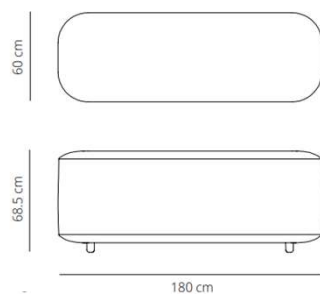

Bench 180H

Bench 180HP

Bench 120L

CODE		FINISHES	
VCBCO180H	CO180H-1	G1 (COM/COL)	19.940,40 SEK
	CO180H-2	G2	21.123,60 SEK
	CO180H-3	G3	23.374,00 SEK
	CO180H-4	G4	27.039,60 SEK
	CO180H-5	G5	30.473,20 SEK

CODE		FINISHES	
VCBCO180HP	CO180HP-1	G1 (COM/COL)	21.123,60 SEK
	CO180HP-2	G2	22.353,20 SEK
	CO180HP-3	G3	24.847,20 SEK
	CO180HP-4	G4	28.559,20 SEK
	CO180HP-5	G5	32.294,40 SEK

CODE		FINISHES	
VCBCO120L	CO120L-1	G1 (COM/COL)	16.008,00 SEK
	CO120L-2	G2	16.878,00 SEK
	CO120L-3	G3	18.780,40 SEK
	CO120L-4	G4	21.622,40 SEK
	CO120L-5	G5	24.325,20 SEK