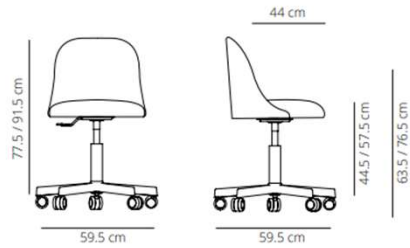

PYRAMID SWIVEL BASE

Chair

13.3 kg
 (x1) 58x54x88 cm (0.28 m³)

Chair with armrest

14.4 kg
 (x1) 58x54x88 cm (0.28 m³)

CODE		FINISHES		SEK
		STRUCTURE	UPHOLSTERY	
ALETA PYRAMID SWIVEL BASE NO ARMS	ALSIPI-1	black or white	G1 (COM/COL)	8.560,80 SEK
	ALSIPI-2		G2	9.280,00 SEK
	ALSIPI-3		G3	10.219,60 SEK
	ALSIPI-4		G4	11.170,80 SEK
	ALSIPI-5		G5	12.203,20 SEK
				0,00 SEK
CODE		FINISHES		SEK
		STRUCTURE	UPHOLSTERY	
ALETA PYRAMID SWIVEL BASE WITH ARMS	ALSIPIBR-1	black or white	G1 (COM/COL)	9.860,00 SEK
	ALSIPIBR-2		G2	10.753,20 SEK
	ALSIPIBR-3		G3	11.901,60 SEK
	ALSIPIBR-4		G4	13.084,80 SEK
	ALSIPIBR-5		G5	14.395,60 SEK

PYRAMID SWIVEL WITH CASTERS BASE

Chair

13.4 kg
 (x1) 58x54x88 cm (0.28 m³)

Chair with armrest

14.7 kg
 (x1) 93x58x55cm (0.3 m³)

		FINISHES		SEK
		STRUCTURE	UPHOLSTERY	
ALETA PYRAMID CASTERS WITH SWIVEL BASE, NO ARMS	ALSIPIRU-1	black or white	G1 (COM/COL)	8.769,60 SEK
	ALSIPIRU-2		G2	9.500,40 SEK
	ALSIPIRU-3		G3	10.451,60 SEK
	ALSIPIRU-4		G4	11.391,20 SEK
	ALSIPIRU-5		G5	12.562,80 SEK
				0,00 SEK
CODE		FINISHES		SEK
		STRUCTURE	UPHOLSTERY	
ALETA PYRAMID SWIVEL CASTERS WITH ARMS	ALSIPIRUBR-1	black or white	G1 (COM/COL)	10.161,60 SEK
	ALSIPIRUBR-2		G2	11.020,00 SEK
	ALSIPIRUBR-3		G3	12.122,00 SEK
	ALSIPIRUBR-4		G4	13.363,20 SEK
	ALSIPIRUBR-5		G5	14.604,40 SEK

FIVE CASTERS BASE

Chair

▲ 13.4 kg
 📦 (x1) 59x53x89 cm (0.28 m³)

Chair with armrest

▲ 14.5 kg
 📦 (x1) 59x53x89 cm (0.28 m³)

CODE		FINISHES		SEK
		STRUCTURE	UPHOLSTERY	
ALETA 5 CASTERS BASE WITH ADJUSTABLE HEIGHT	ALSIBR-1	black or white (high gloss)	G1 (COM/COL)	8.769,60 SEK
	ALSIBR-2		G2	9.500,40 SEK
	ALSIBR-3		G3	10.451,60 SEK
	ALSIBR-4		G4	11.391,20 SEK
	ALSIBR-5		G5	12.562,80 SEK
				0,00 SEK
CODE		FINISHES		SEK
		STRUCTURE	UPHOLSTERY	
ALETA 5 CASTERS BASE WITH ADJUSTABLE HEIGHT AND ARMS	ALSIBRBR-1	black or white (high gloss)	G1 (COM/COL)	10.161,60 SEK
	ALSIBRBR-2		G2	11.020,00 SEK
	ALSIBRBR-3		G3	12.122,00 SEK
	ALSIBRBR-4		G4	13.363,20 SEK
	ALSIBRBR-5		G5	14.604,40 SEK