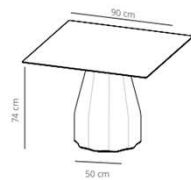

Burin: designed by Patricia Urquiola

Table diameter 60

57.2 kg
 (x1) 59x55x89 cm (0.29 m³)
 (x1) 76x76x7 cm (0.04 m³)

Table diameter 70

54.6 kg
 (x1) 59x55x89 cm (0.29 m³)
 (x1) 96x96x7 cm (0.06 m³)

Table diameter 80

Table diameter 100

▲ 67.4 kg
 📦 (x1) 59x55x89 cm (0.29 m³)
 📦 (x1) 116x116x7 cm (0.09 m³)

Table diameter 120

▲ 96.6 kg
 📦 (x1) 59x55x89cm (0.29 m³)
 📦 (x1) 136x136x7 cm (0.13 m³)

Table diameter 150

▲ 109 kg
 📦 (x1) 59x55x89cm (0.29 m³)
 📦 (x1) 178x166x7 cm (0.21 m³)

Table 70x70

59.8 kg
 (x1) 59x55x89 cm (0.29 m³)
 (x1) 76x76x7 cm (0.04 m³)

Mesa 80x80

62.8 kg
 (x1) 59x55x89 cm (0.29 m³)
 (x1) 96x96x7 cm (0.06 m³)

Table 90x90

70.3 kg
 (x1) 59x55x89 cm (0.29 m³)
 (x1) 96x96x7 cm (0.06 m³)

Table 240x120

▲ 206 kg
 📦 (x2) 59x55x89 cm (0.29 m³)
 (x1) 267x149x27 cm (1.07 m³)

Table 300x150

▲ 245.8 kg
 📦 (x2) 59x55x89 cm (0.29 m³)
 (x1) 330x180x27 cm (1.6 m³)

Table 500x150

▲ 397 kg
 📦 (x3) 59x55x89 cm (0.29 m³)
 (x2) 281x176x10 cm (0.49 m³)