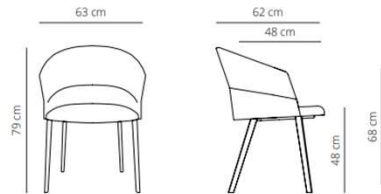

SWIVEL COUNTER STOOL BASE

Low backrest

▲ 13.1 kg
 📦 (x1) 58x54x106cm (0.33 m³)

High backrest

▲ 13.4 kg
 📦 (x1) 58x54x110cm (0.34 m³)

High backrest stool with armrest

▲ 14.1 kg
 📦 (x1) 57.5x53.5x110cm (0.33 m³)

METAL BASE

Lounge chair

15.3 kg
 (x1) 75x72x87cm (0.47 m³)

Lounge chair with armrest

16.7 kg
 (x1) 75x72x87cm (0.47 m³)

CODE	FINISHES		PUBLIC PRICE	SEK	
	STRUCTURE	UPHOLSTERY			
ALETA LOUNGE CHAIR WITH METAL BASE, NO ARMREST	ALBUME-1	black, white or taupe	G1 (T/C)	1.160 €	13.456,00 SEK
	ALBUME-2		G2	1.272 €	14.755,20 SEK
	ALBUME-3		G3	1.517 €	17.597,20 SEK
	ALBUME-4		G4	1.675 €	19.430,00 SEK
	ALBUME-5		G5	1.839 €	21.332,40 SEK
	ALBUME-1	brass finish	G1 (T/C)	1.549 €	17.968,40 SEK
	ALBUME-2		G2	1.669 €	19.360,40 SEK
	ALBUME-3		G3	1.915 €	22.214,00 SEK
	ALBUME-4		G4	2.073 €	24.046,80 SEK
	ALBUME-5		G5	2.223 €	25.786,80 SEK
CODE	FINISHES		PUBLIC PRICE	SEK	
	STRUCTURE	UPHOLSTERY			
ALETA LOUNGE WITH METAL BASE, ARMREST	ALBUMEBR-1	black, white or taupe	G1 (T/C)	1.481 €	17.179,60 SEK
	ALBUMEBR-2		G2	1.601 €	18.571,60 SEK
	ALBUMEBR-3		G3	1.839 €	21.332,40 SEK
	ALBUMEBR-4		G4	1.989 €	23.072,40 SEK
	ALBUMEBR-5		G5	2.147 €	24.905,20 SEK
	ALBUMEBR-1	brass finish	G1 (T/C)	1.877 €	21.773,20 SEK
	ALBUMEBR-2		G2	1.989 €	23.072,40 SEK
	ALBUMEBR-3		G3	2.223 €	25.786,80 SEK
	ALBUMEBR-4		G4	2.380 €	27.608,00 SEK
	ALBUMEBR-5		G5	2.546 €	29.533,60 SEK

COPA COLLECTION: designed by Ramos and Bassols

Smooth upholstery

11.1 kg
 (x1) 66x64x86 cm (0.35 m³)

Smooth upholstery

11.2 kg
 (x1) 66x64x86 cm (0.36 m³)

Smooth upholstery

17.7 kg
 (x1) 66x64x86 cm (0.36 m³)