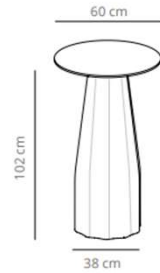

Table diameter 60

37.2 kg
(x1) 59x55x105 cm (0.34 m³)
(x1) 76x76x7 cm (0.04 m³)