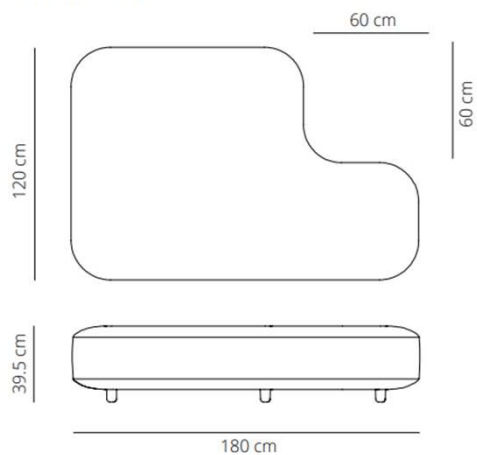

COMMON BENCH: designed by Naoto Fukusawa

Bench 240F

80 kg

(x1) 245x125x45cm (1.38 m³)

Bench 180F

56.8 kg

(x1) 181x125x45cm (1.02m³)

RIGHT		LEFT			
VCBCO240F	CO240FD-1	VCBCO240F	CO240FI-1	G1 (COM/COL)	32.665,60 SEK
	CO240FD-2		CO240FI-2	G2	34.556,40 SEK
	CO240FD-3		CO240FI-3	G3	38.419,20 SEK
	CO240FD-4		CO240FI-4	G4	44.138,00 SEK
	CO240FD-5		CO240FI-5	G5	49.903,20 SEK