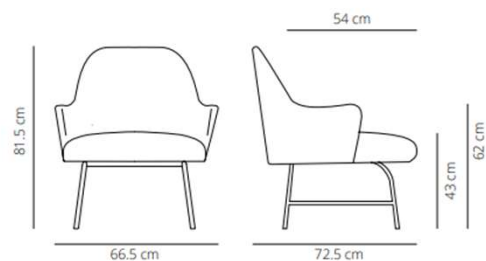

SWIVEL COUNTER STOOL BASE

Low backrest

▲ 13.1 kg
 📦 (x1) 58x54x106cm (0.33 m³)

High backrest

▲ 13.4 kg
 📦 (x1) 58x54x110cm (0.34 m³)

High backrest stool with armrest

▲ 14.1 kg
 📦 (x1) 57.5x53.5x110cm (0.33 m³)

METAL BASE

Lounge chair

15.3 kg
 (x1) 75x72x87cm (0.47 m³)

Lounge chair with armrest

16.7 kg
 (x1) 75x72x87cm (0.47 m³)

CODE	FINISHES		PUBLIC PRICE	SEK	
	STRUCTURE	UPHOLSTERY			
ALETA LOUNGE CHAIR WITH METAL BASE, NO ARMREST	ALBUME-1	black, white or taupe	G1 (T/C)	1.160 €	13.456,00 SEK
	ALBUME-2		G2	1.272 €	14.755,20 SEK
	ALBUME-3		G3	1.517 €	17.597,20 SEK
	ALBUME-4		G4	1.675 €	19.430,00 SEK
	ALBUME-5		G5	1.839 €	21.332,40 SEK
	ALBUME-1	brass finish	G1 (T/C)	1.549 €	17.968,40 SEK
	ALBUME-2		G2	1.669 €	19.360,40 SEK
	ALBUME-3		G3	1.915 €	22.214,00 SEK
	ALBUME-4		G4	2.073 €	24.046,80 SEK
	ALBUME-5		G5	2.223 €	25.786,80 SEK
CODE	FINISHES		PUBLIC PRICE	SEK	
	STRUCTURE	UPHOLSTERY			
ALETA LOUNGE WITH METAL BASE, ARMREST	ALBUMEBR-1	black, white or taupe	G1 (T/C)	1.481 €	17.179,60 SEK
	ALBUMEBR-2		G2	1.601 €	18.571,60 SEK
	ALBUMEBR-3		G3	1.839 €	21.332,40 SEK
	ALBUMEBR-4		G4	1.989 €	23.072,40 SEK
	ALBUMEBR-5		G5	2.147 €	24.905,20 SEK
	ALBUMEBR-1	brass finish	G1 (T/C)	1.877 €	21.773,20 SEK
	ALBUMEBR-2		G2	1.989 €	23.072,40 SEK
	ALBUMEBR-3		G3	2.223 €	25.786,80 SEK
	ALBUMEBR-4		G4	2.380 €	27.608,00 SEK
	ALBUMEBR-5		G5	2.546 €	29.533,60 SEK