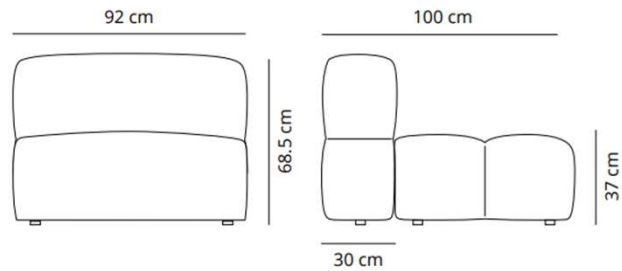

Backless module

Backrest module

👤 48 kg

📦 (x1) 97x105x78 cm (0.79 m³)

CODE		CASTERS	FINISHES	
VCBSAVISR	SAVISR-1	without casters	G1 (T/C)	11.924,80 SEK
	SAVISR-2		G2	13.316,80 SEK
	SAVISR-3		G3	15.718,00 SEK
	SAVISR-4		G4	18.235,20 SEK
	SAVISR-5		G5	20.880,00 SEK
	SAVISR-E		ECOALF	20.880,00 SEK
VCBSAVIRR	SAVISRR-1	with casters	G1 (T/C)	12.551,20 SEK
	SAVISRR-2		G2	13.943,20 SEK
	SAVISRR-3		G3	16.344,40 SEK
	SAVISRR-4		G4	18.861,60 SEK
	SAVISRR-5		G5	21.506,40 SEK
	SAVISRR-E		ECOALF	21.506,40 SEK