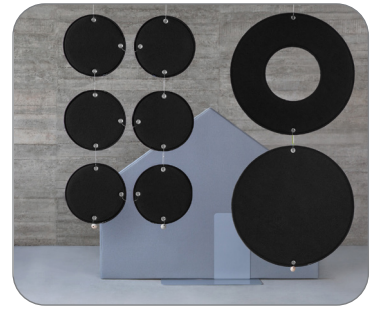

**Gäller endast ADDA  
from 2023-03-01**

**Priserna är bruttopriser**

Standardgrupper	Namn	Mått / mm	Vikt / kg	Textil Podium Filt
	Air Group 1 - L, 6 panels, mix	3000 x 2600	6,5	13 731
	Air Group 2 - L, 4 panels, mix	1950 x 2600	4,8	9 130
	Air Group 3 - L, 6 panels, with holes	3000 x 2600	4,8	13 941
	Air Group 4 - L, 4 panels, no holes	1950 x 2600	4,8	8 990
	Air Group 5 - M, 9 panels	2100 x 2600	5,7	13 697
	Air Group 6 - M, 6 panels	1350 x 2600	3,8	9 096
	Air Group 7 - S, 12 panels	1500 x 2600	3,4	11 350
	Air Group 8 - S, 16 panels	2050 x 2600	4,5	15 181