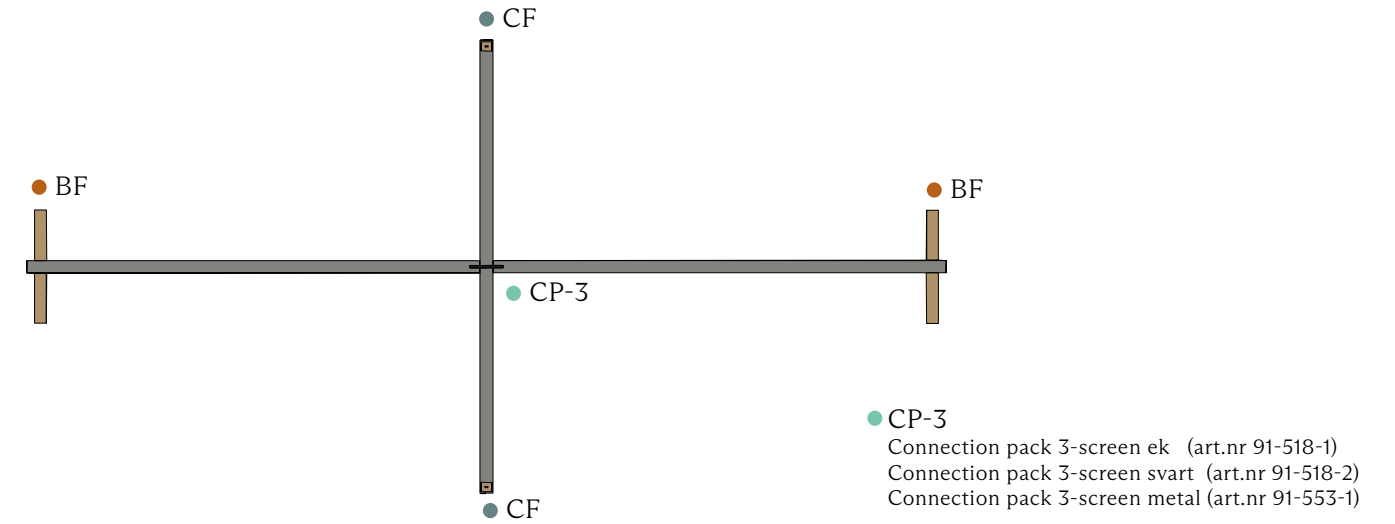

Connection pack T-screen ek (art.nr 91-520-1)
 Connection pack T-screen svart (art.nr 91-520-2)

Topp vy

Connection pack T-screen metal (art.nr 91-555-1)

EXEMPEL (RAK)

EXEMPEL (L-BÅS)

EXEMPEL (CP-3)

EXEMPEL (2-BÅS)