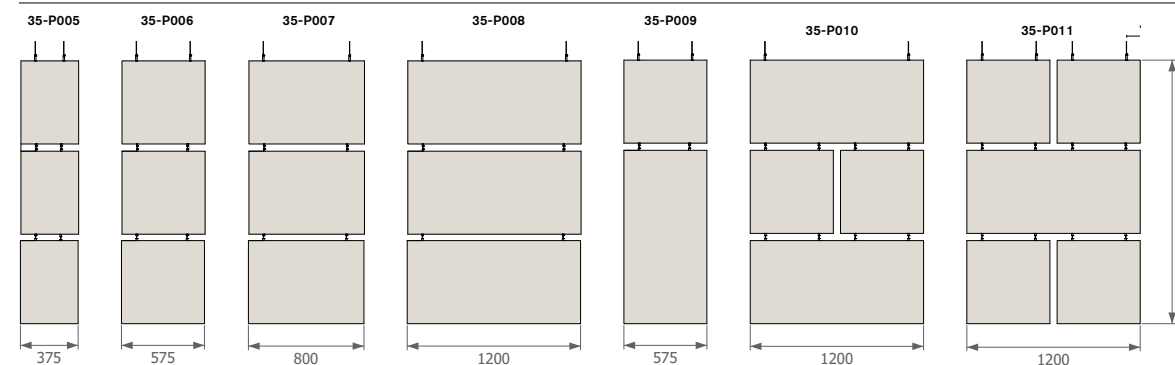

Möbelfakta Certifierad

Dezibel Divider

Art.nr.	Moduler Antal/set	Storlek BxHxD	Prisgr. 1	Prisgr. 2	Prisgr. 3	Prisgr. 4	Vikt kg
35-0305	1	375 × 575 × 40	3 525	3 665	3 893	4 113	4
35-0505	1	575 × 575 × 40	3 552	3 677	3 880	4 087	5
35-0805	1	800 × 575 × 40	5 395	5 537	5 802	6 067	6
35-1203	1	1200 × 375 × 40	5 473	5 722	6 067	6 475	8
35-1205	1	1200 × 575 × 40	5 573	5 822	6 167	6 575	9
35-0512	1	575 × 1200 × 40	5 545	5 751	5 949	6 409	9
35-P001	2	375 × 1200 × 40	7 067	7 357	7 806	8 242	8
35-P002	2	575 × 1200 × 40	7 133	7 373	7 784	8 184	10
35-P003	2	800 × 1200 × 40	10 816	11 091	11 623	12 149	12
35-P004	2	1200 × 1200 × 40	11 183	11 669	12 361	13 172	18
35-P005	3	375 × 1825 × 40	10 622	11 050	11 718	12 364	18
35-P006	3	575 × 1825 × 40	10 699	11 071	11 679	12 283	9
35-P007	3	800 × 1825 × 40	16 229	16 647	17 431	18 224	12
35-P008	3	1200 × 1825 × 40	16 778	17 509	18 543	19 755	15
35-P009	2	575 × 1825 × 40	9 070	9 420	9 829	10 446	18
35-P010	4	1200 × 1825 × 40	18 271	18 956	20 134	21 352	30
35-P011	5	1200 × 1825 × 40	19 796	20 519	21 734	22 946	30