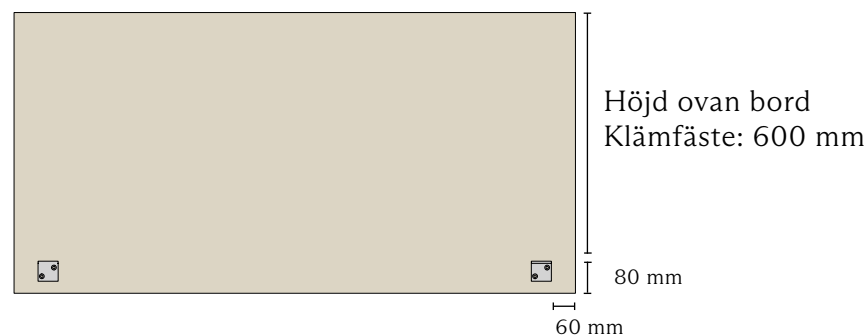

MÅTT

Längd:	640, 740, 840, 940 mm 1200, 1400, 1600, 1800, 2000, 2200 mm
Höjd:	700 mm
Höjd ovan bord:	Klämfäste 600 mm
Tjocklek:	40 mm
Hörn:	Raka eller rundade R 30 mm

TILLVAL & ANPASSNINGAR

Vid annan anpassning kontakta support@zilenzio.se för offert.