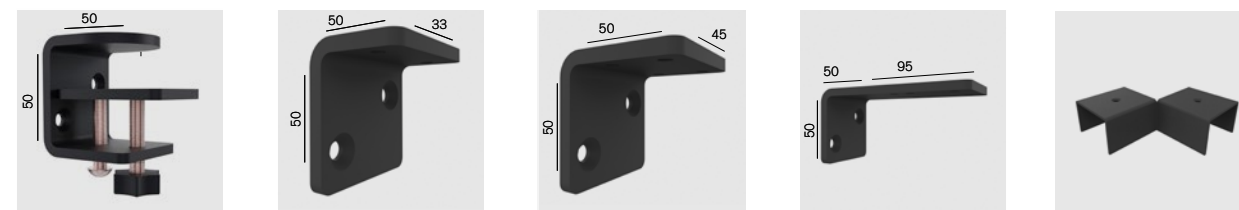

BESLAG

Klämfäste
Gap 50 mm

Vinkelfäste 33
Längd 33 mm

Vinkelfäste 45
Längd 45 mm

Vinkelfäste 95
Längd 95 mm

Hörnbeslag 90°
Djup 40 mm

Standardlack på beslag

Beslag	Lackering art.nr			Pris/st
	Grå	Vit	Svart	
Klämfäste	91-006	91-007	91-008	286
Vinkelfäste 33 mm	91-014	91-015	91-016	218
Vinkelfäste 45 mm	91-001	91-002	91-003	218
Vinkelfäste 95 mm	91-010	91-011	91-012	218
Hörnbeslag 90°	91-105	91-106	91-107	231