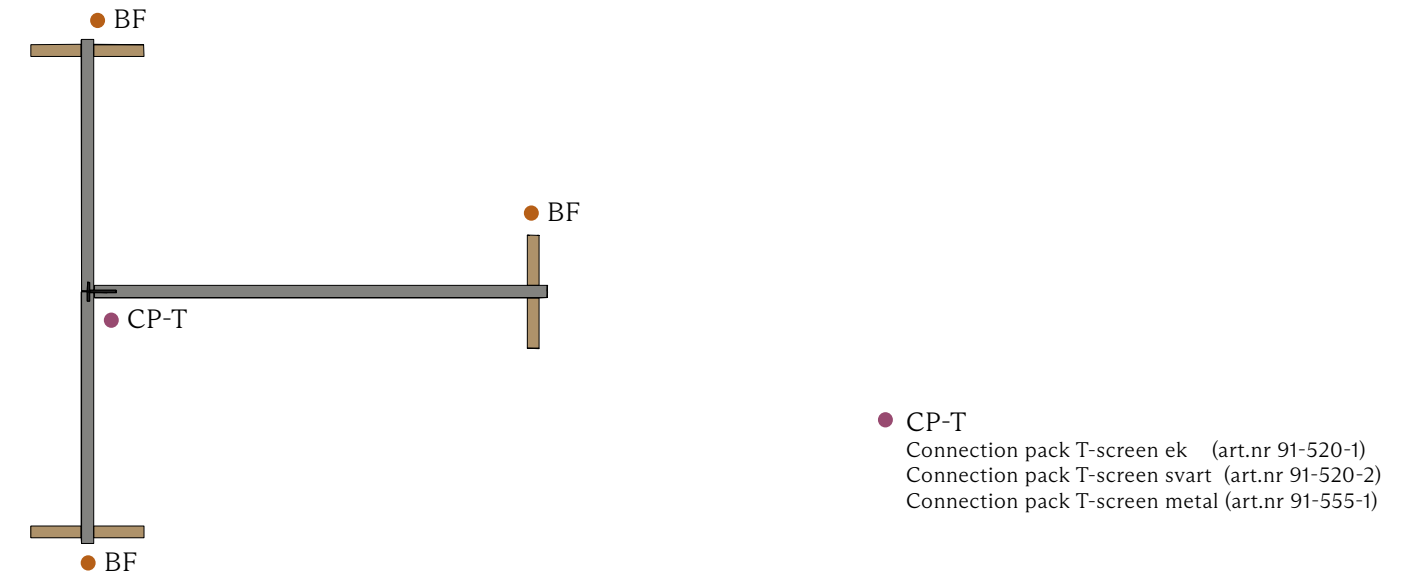

EXEMPEL (CP-4)