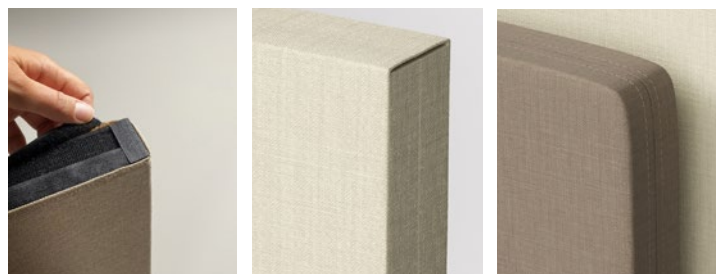

Avtagbart tyg

Raka hörn

Rundade hörn

MÅTT

Längd: 600, 800, 1000, 1200 mm
Höjd: 350, 450 mm
Tjocklek: 40 mm
Hörn: Raka eller rundade R 30 mm

LJUD

SS-EN ISO 354, ISO 11654 Class A
SS-EN ISO 354:2003 evaluated SS 25269