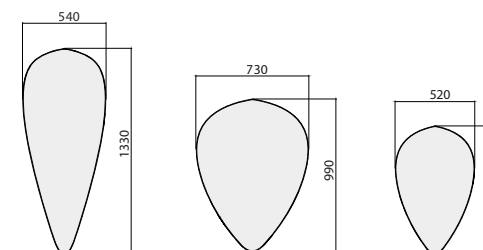

MÅTT

Delta One	540×1330 mm
Delta Two	730×990 mm
Delta Three	520×830 mm

Tjocklek: 60 mm

Delta One
62-0513

Delta Two
62-0709

Delta Three
62-0508

TILLVAL

Tillval Delta Ceiling	Art.nr	Pris/st
Undertaksfäste 1 st/vajer	91-292	48
Extra vajer wire L5000 mm	90-060	123

2 st vajer L3000 mm ingår/absorbent

KONSTRUKTION

Kärna i MDF, fyllning av stenull, kanter i polyeter och utvändigt klädd med textil.
Monteras med 2 st vajer L3000 mm.

LJUD

SS-EN ISO 354, ISO 11654 Class A
SS-EN ISO 354:2003 evaluated SS 25269

MILJÖ & SÄKERHET

Möbelfakta Certifierad