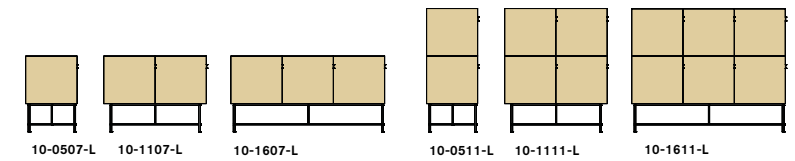

Tone

Art.nr.	Luckor	Stativ	Storlek BxHxD	Pris		Låssystem FlexLock		Vikt kg
				Remix	Mifare	EM	Pris	
10-0507-L	Tone One	Lågt stativ	550 × 700 × 420	20 553	97-031	97-025	4 601	19
10-1107-L	Tone Two	Lågt stativ	1100 × 700 × 420	32 878	97-032	97-026	7 472	35
10-1607-L	Tone Three	Lågt stativ	1650 × 700 × 420	41 173	97-033	97-027	10 830	51
10-0511-L	Tone Two	Lågt stativ	550 × 1140 × 420	32 887	97-032	97-026	7 472	33
10-1111-L	Tone Four	Lågt stativ	1100 × 1140 × 420	48 064	97-034	97-028	14 190	63
10-1611-L	Tone Six	Lågt stativ	1650 × 1140 × 420	67 377	97-036	97-030	17 550	93