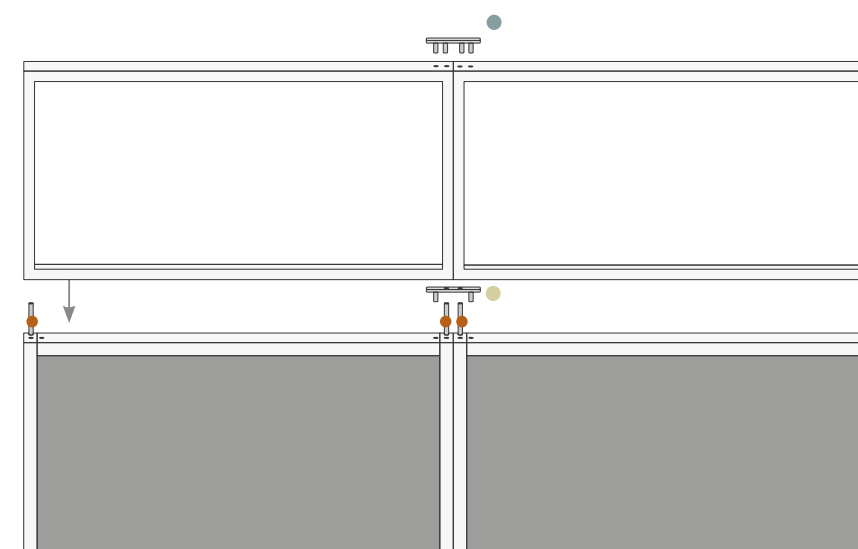

EXEMPEL (Påbyggnadsmodul)

- Toppbeslag rak (art.nr 91-247)
- Påbyggnadskoppling rak (art.nr 91-277)