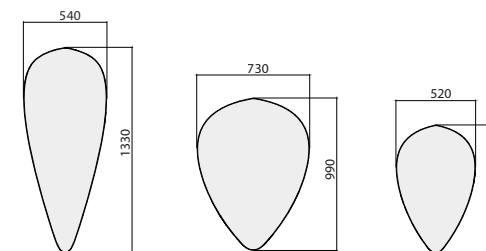

MÅTT

Delta One	540×1330 mm
Delta Two	730×990 mm
Delta Three	520×830 mm

Tjocklek: 60 mm

Delta One
69-0513

Delta Two
69-0709

Delta Three
69-0508

KONSTRUKTION

Kärna i MDF, fyllning av stenull, kanter i polyeter och utvändigt klädd med textil.
Monteras enkelt med en kardborreklädd distans i MDF.
Distansen bygger 10 mm djup från vägg.

LJUD

SS-EN ISO 354, ISO 11654 Class A
SS-EN ISO 354:2003 evaluated SS 25269

MILJÖ & SÄKERHET

Möbelfakta Certifierad