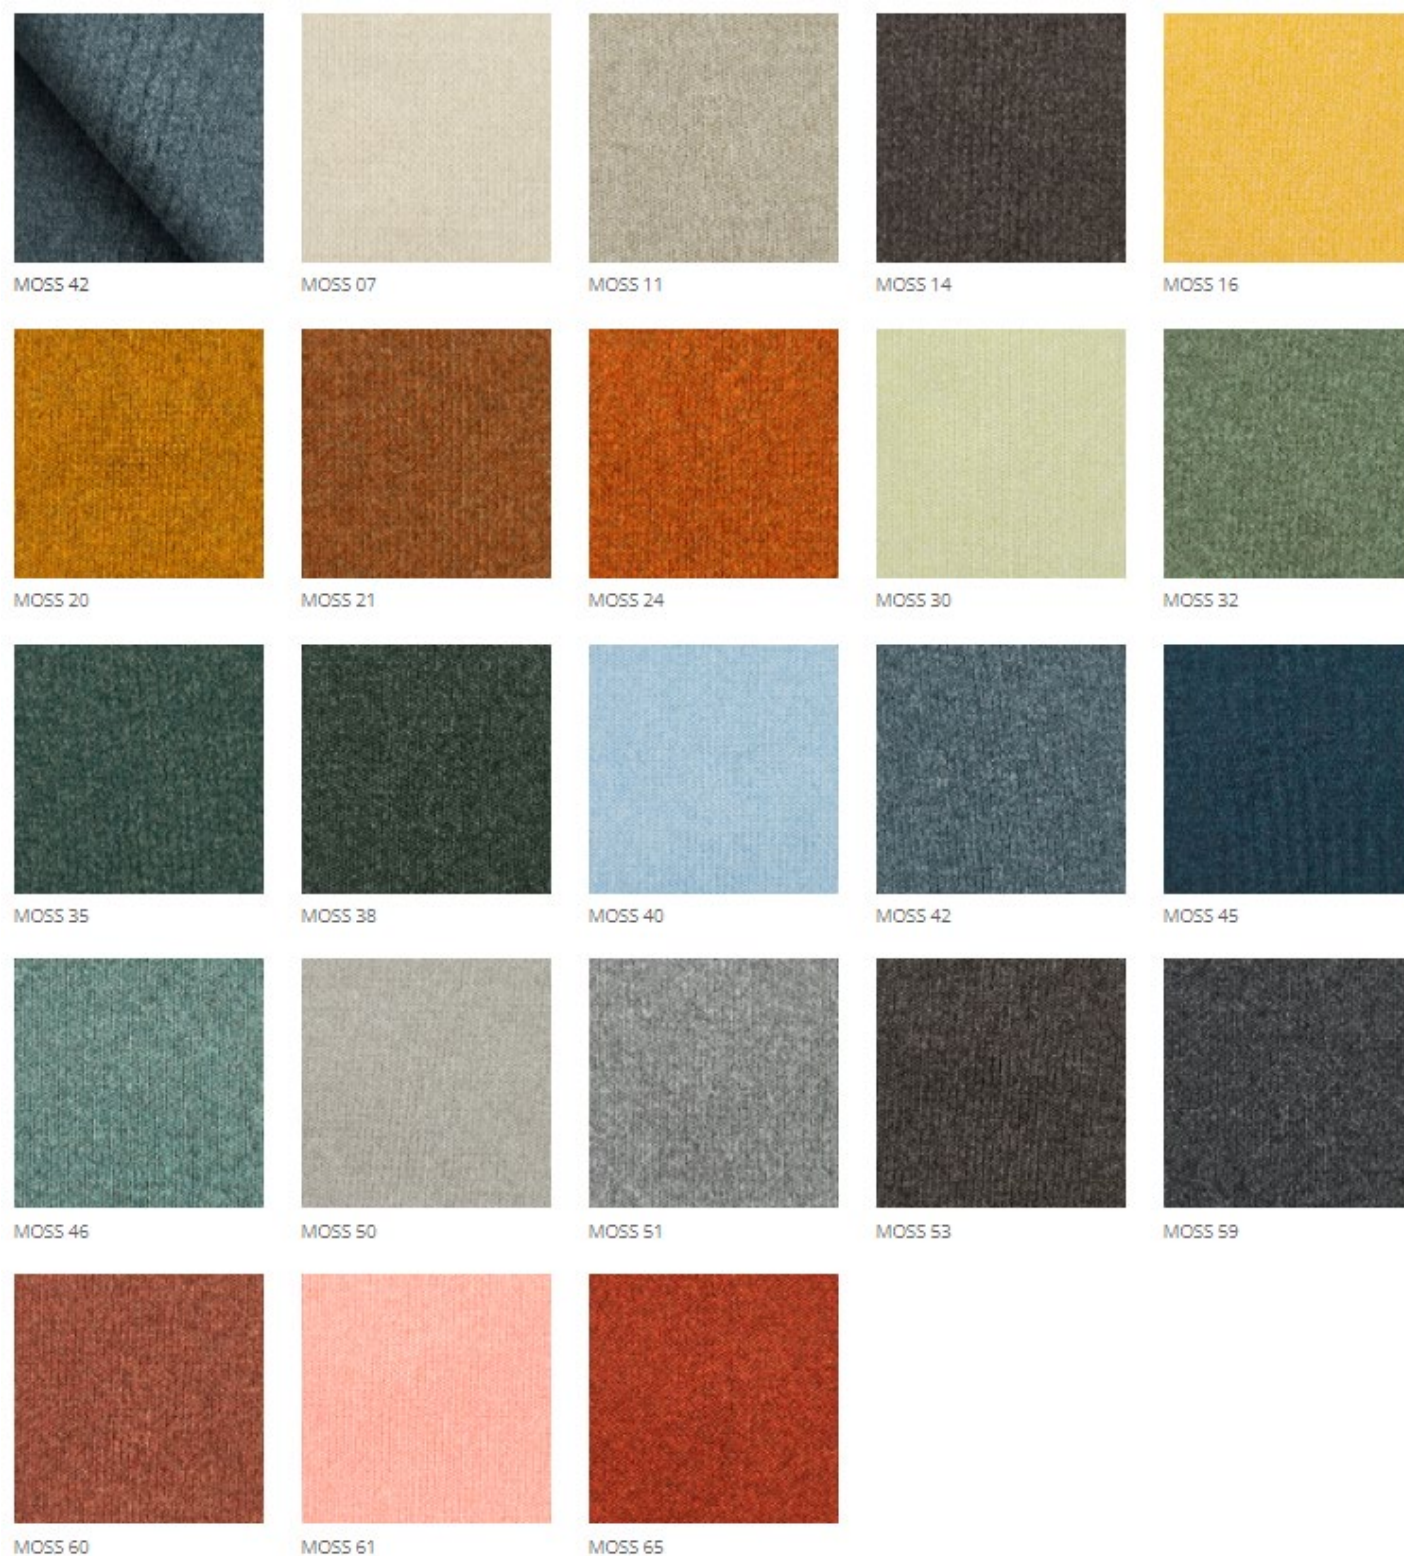

Tygfodral

Förnya produkten genom att byta tygfodral.
Fungerar på samtliga skärmar med raka hörn.
Välj önskad färg från kollektionen Moss

TYGFODRAL MOSS PRISEXEMPEL

Storlek	Pris
BxHxD	Tyg Moss
1600 × 700 × 40	3525

OMKLÄDNAD AV BEF. SKÄRMAR

För pris skicka offertförfrågan med mått på befintliga skärmar till support@zilenzio.com