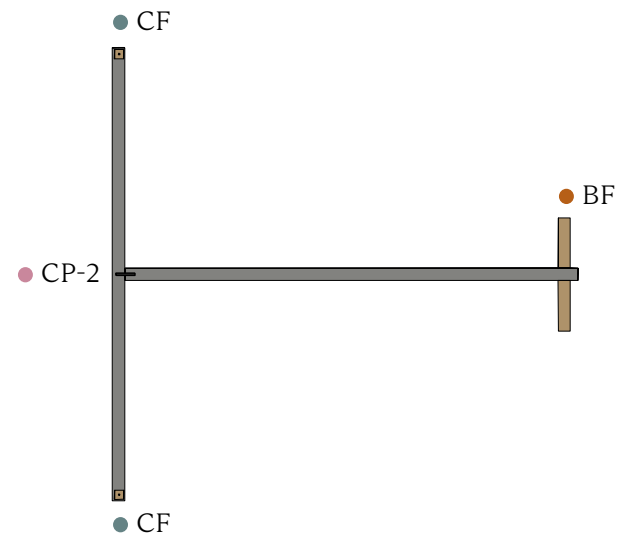

EXEMPEL (2-BÅS)