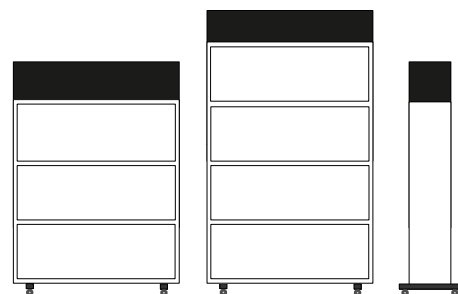

ZORLA MED HYLLA

Stomme av trä, ena sidan fylld med stenull,
klädd med tyg. Andra sidan med hyllplan.
Fot med låsbara hjul

B: 1200 mm
H: 1370 mm med
hylla inkl. hjul
art.nr 15-1213-H

B: 1200 mm
H: 1720 mm med
hylla inkl. hjul
art.nr 15-1217-H

Stomme djup: 345 mm
Fot: 550×55×45 mm
H100 mm inkl. hjul

MÅTT

Längd: 1200, 1600, 1800 mm
Höjd: 1200, 1600 mm
Alternativ med metallfot minskar höjden till: 1100, 1500 mm
Djup: 225 mm

Längd med hylla: 1200, 1600, 1800 mm
Höjd med hylla: 1370, 1720 mm
Djup med hylla: 345 mm

Träfot: 50 × 550 × 100 mm
Metallfot (Platta): 240 × 400 × 6 mm

STANDARDFÄRGER

METALLFOT

Tillval metallfot*	Pris		
	Vit	Svart	
Metallfot	97-060-1	97-060-2	1 857

* Det ingår 2 st metallfot mått 240 x 400 x 6 mm
Alternativ med metallfot minskar höjden till:
1100, 1500 mm. Ersätter träfoten med hjul.