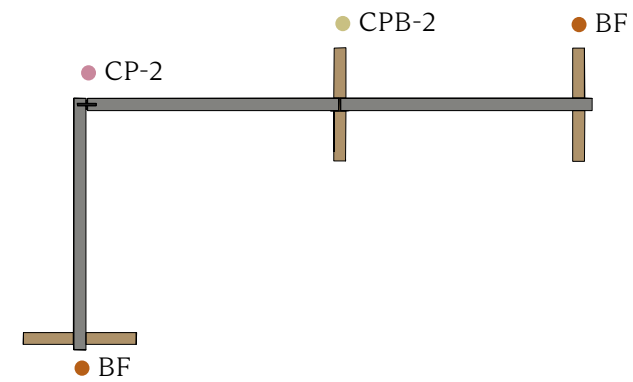

Connection pack T-screen ek (art.nr 91-520-1)
 Connection pack T-screen svart (art.nr 91-520-2)

Topp vy

Connection pack T-screen metal (art.nr 91-555-1)

EXEMPEL (RAK)

EXEMPEL (L-BÅS)

EXEMPEL (CP-3)

EXEMPEL (2-BÅS)