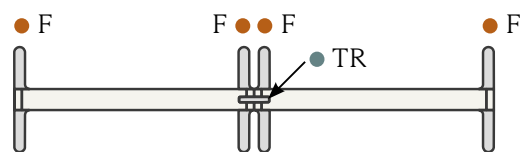

EXEMPEL (Rak)