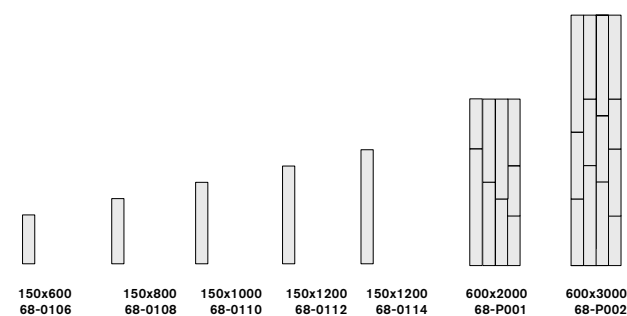

Tjocklek 53 mm absorbent
distans från väggen 10 mm

Större installationer kan enkelt byggas upp av våra två redan färdigdefinierade enheter, 600 mm breda, 2000 resp. 3000 mm höga. Dessa repeteras sedan till önskad bredd med varannan enhet roterad för att ge variation.