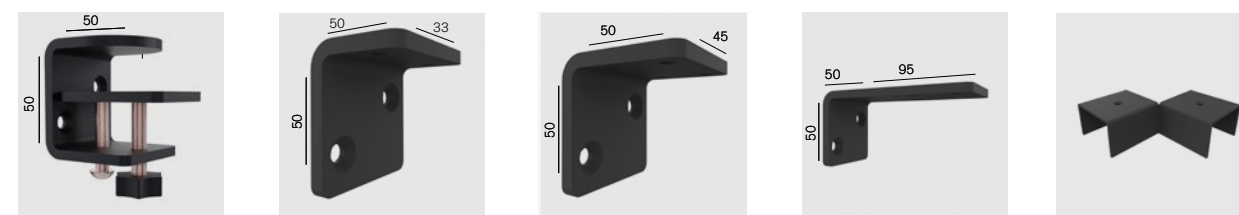

BESLAG

Klämfäste Gap 50 mm   Vinkelfäste 33 Längd 33 mm   Vinkelfäste 45 Längd 45 mm   Vinkelfäste 95 Längd 95 mm   Hörnbeslag 90° Djup 40 mm

Standardlack på beslag

Beslag	Lackering			Pris/st
	Grå art.nr	Vit art.nr	Svart art.nr	
Klämfäste	91-006	91-007	91-008	286
Vinkelfäste 33 mm	91-014	91-015	91-016	218
Vinkelfäste 45 mm	91-001	91-002	91-003	218
Vinkelfäste 95 mm	91-010	91-011	91-012	218
Hörnbeslag 90°	91-105	91-106	91-107	231