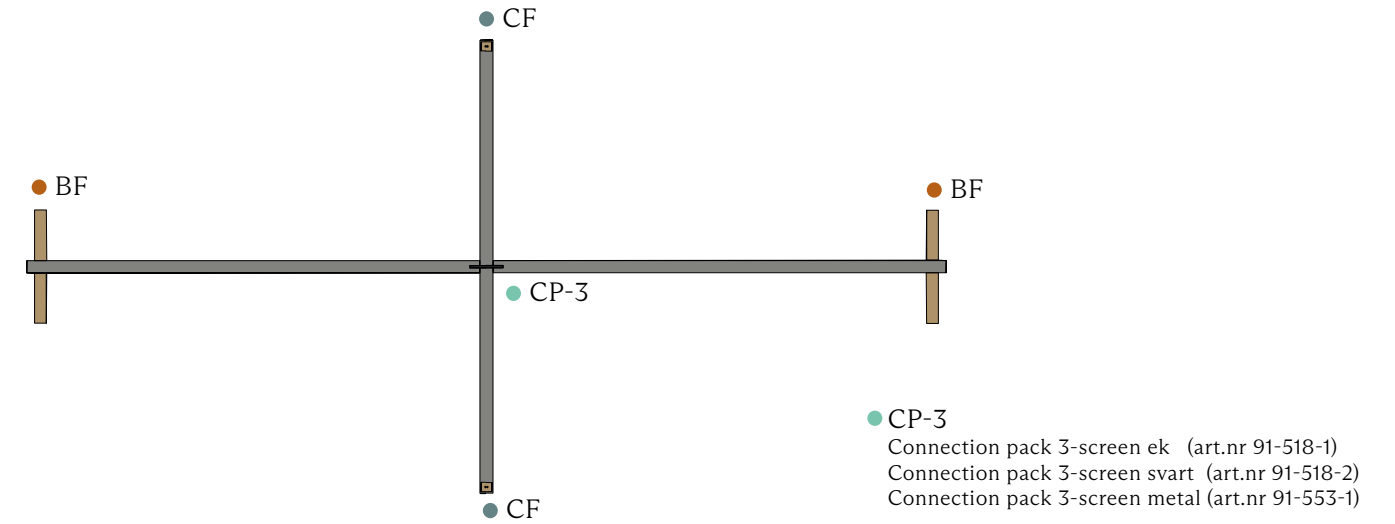

Connection pack T-screen ek (art.nr 91-520-1)
Connection pack T-screen svart (art.nr 91-520-2)

Topp vy

Connection pack T-screen metal (art.nr 91-555-1)

EXEMPEL (RAK)

EXEMPEL (L-BÅS)

EXEMPEL (CP-3)

EXEMPEL (2-BÅS)