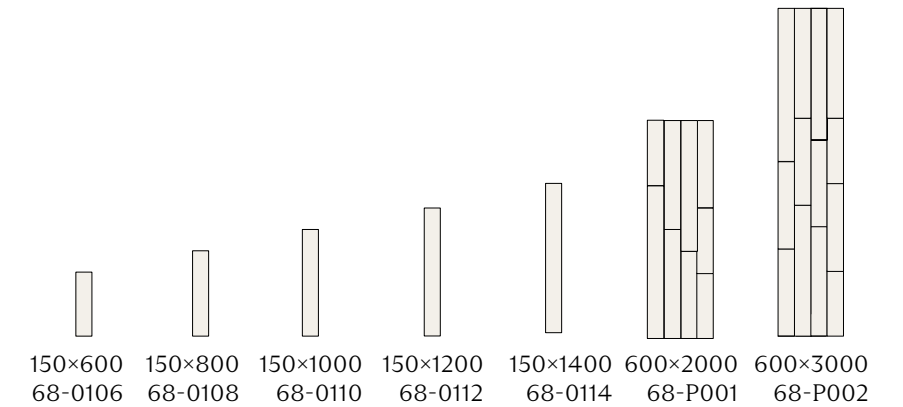

Art.nr.	Storlek BxHxD	Prisgr. 1	Prisgr. 2	Prisgr. 3	Prisgr. 4	Vikt kg
68-0106	150 × 600 × 53	912	976	1 066	1 163	0,8
68-0108	150 × 800 × 53	1 015	1 079	1 163	1 259	1
68-0110	150 × 1000 × 53	1 060	1 125	1 216	1 314	1,2
68-0112	150 × 1200 × 53	1 254	1 317	1 402	1 499	1,4
68-0114	150 × 1400 × 53	1 521	1 904	2 323	2 894	1,6
68-P001	600 × 2000 × 53	9 693	10 558	11 720	13 018	9,6
68-P002	600 × 3000 × 53	14 176	15 279	16 789	18 470	14,4