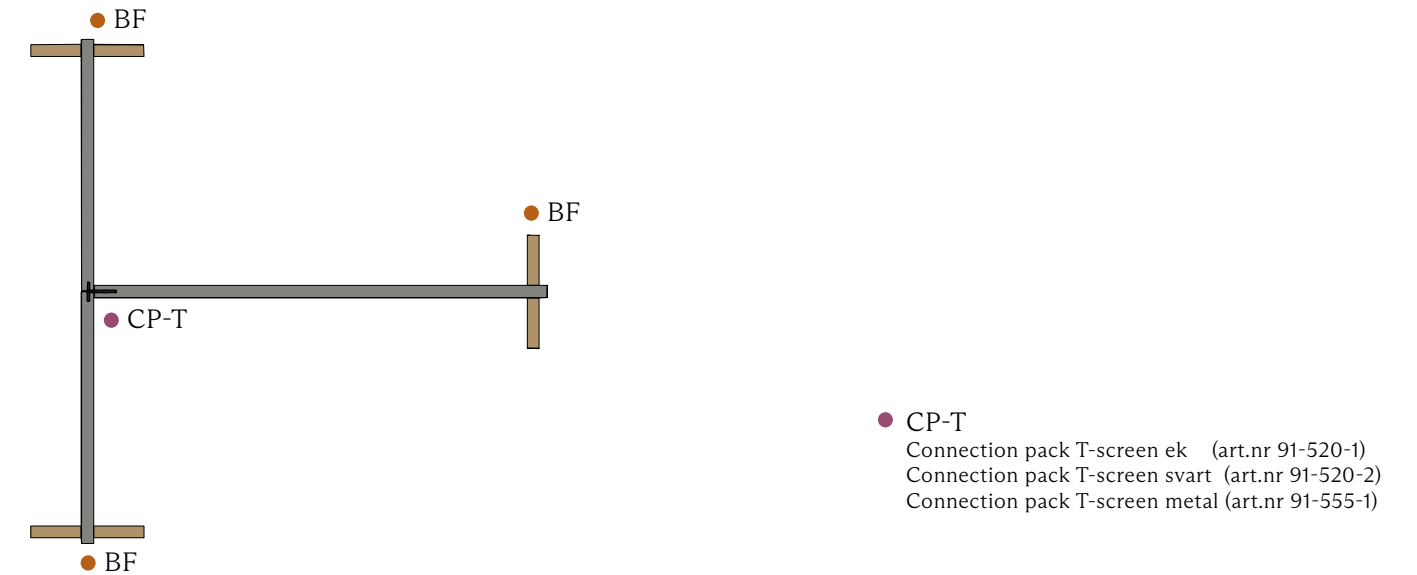

EXEMPEL (CP-T)