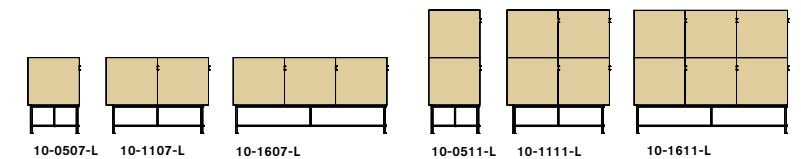

MÅTT

Bredd: 550, 1100, 1650 mm
Höjd: 440,
Höjd på stativ: 260,
Djup: 420 mm