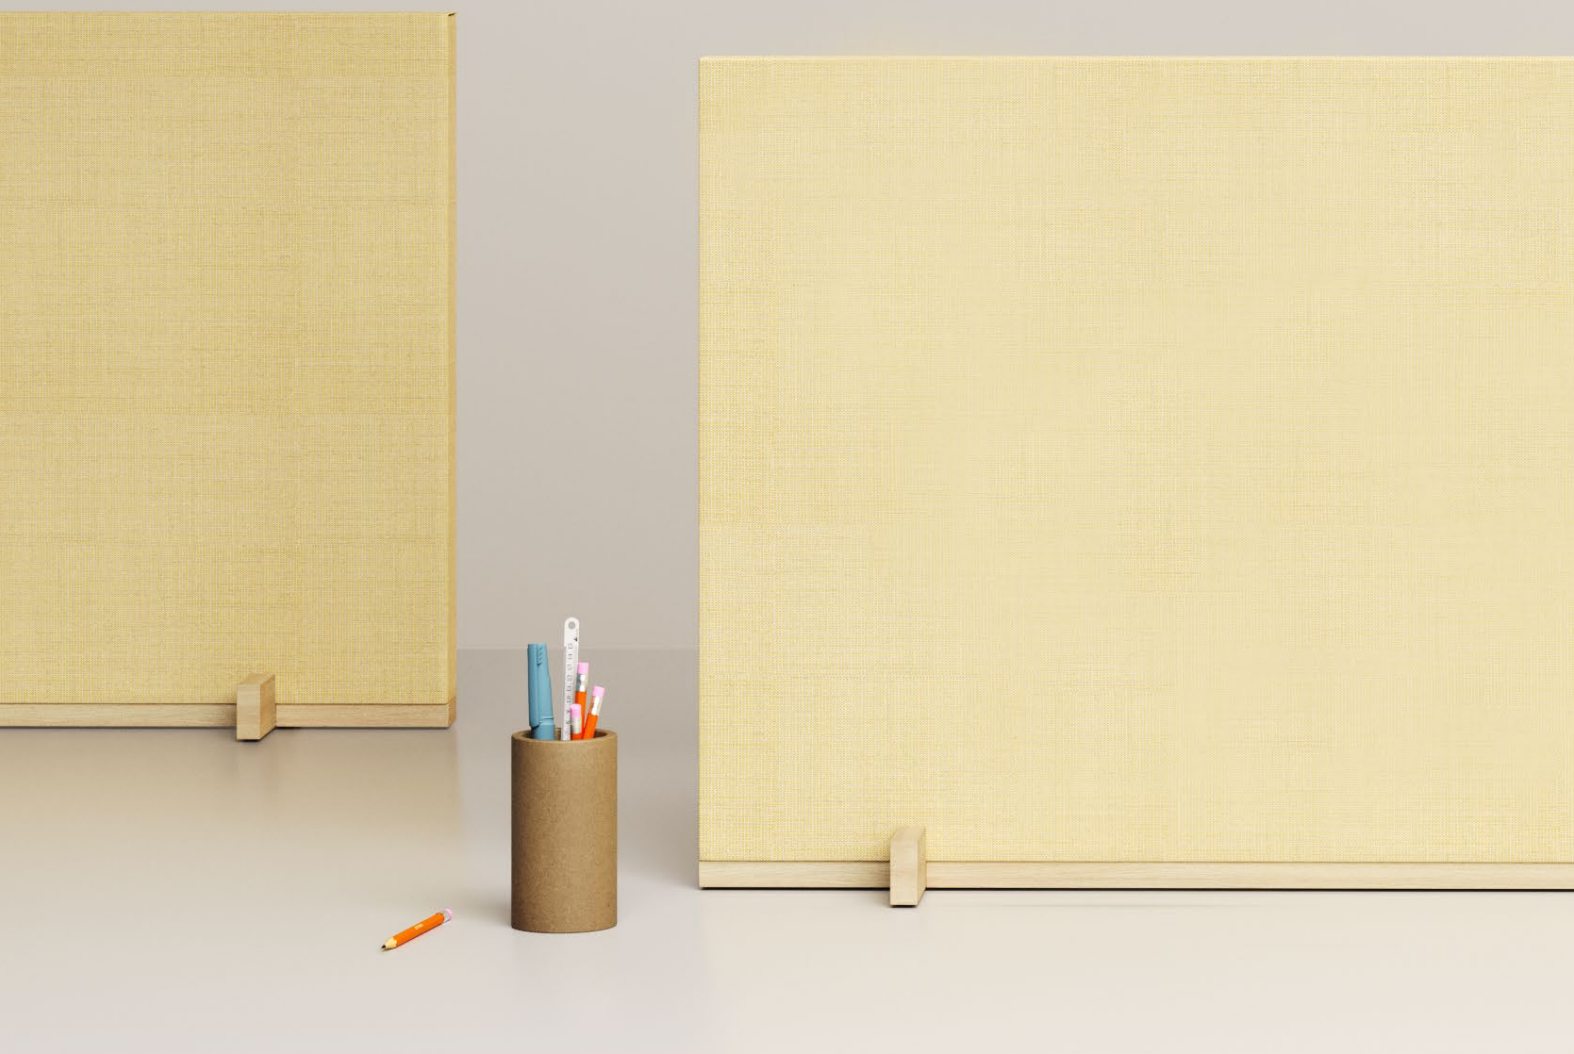

Dezibel Flexible

med avtagbart tyg

Art.nr.	Mått BxHxD	Hörn	Prisgr. 1	Prisgr. 2	Prisgr. 3	Prisgr. 4	Vikt kg
33-0603-R	600 × 350 × 40	Raka	2 066	2 162	2 491	2 720	2
33-0803-R	800 × 350 × 40	Raka	2 234	2 381	2 755	3 052	3
33-1003-R	1000 × 350 × 40	Raka	3 039	3 220	3 630	3 983	4
33-1203-R	1200 × 350 × 40	Raka	3 214	3 448	3 903	4 331	4
33-0604-R	600 × 450 × 40	Raka	2 175	2 269	2 601	2 830	3
33-0804-R	800 × 450 × 40	Raka	2 376	2 520	2 899	3 195	4
33-1004-R	1000 × 450 × 40	Raka	3 226	3 402	3 816	4 166	5
33-1204-R	1200 × 450 × 40	Raka	3 413	3 642	4 104	4 524	5
34-0603-R	600 × 350 × 40	Rundade	2 282	2 373	2 704	2 932	2
34-0803-R	800 × 350 × 40	Rundade	2 449	2 591	2 967	3 262	3
34-1003-R	1000 × 350 × 40	Rundade	3 264	3 439	3 852	4 199	4
34-1203-R	1200 × 350 × 40	Rundade	3 437	3 664	4 125	4 544	4
34-0604-R	600 × 450 × 40	Rundade	2 397	2 487	2 818	3 046	3
34-0804-R	800 × 450 × 40	Rundade	2 597	2 732	3 116	3 407	4
34-1004-R	1000 × 450 × 40	Rundade	3 448	3 618	4 040	4 387	5
34-1204-R	1200 × 450 × 40	Rundade	3 637	3 855	4 324	4 738	5

Fötter	Art.nr.	Pris/skärm
Flexible fot, ask	91-500-1	460
Flexible fot + Base 600 mm	91-501-01-1	806
Flexible fot + Base 800 mm	91-501-02-1	863
Flexible fot + Base 1000 mm	91-501-03-1	903
Flexible fot + Base 1200 mm	91-501-04-1	945

NOTE! Foten väljs separat

Denna produkt är en del av Zilenzio Pro-familjen.
Zilenzio Pro sammanför det bästa inom funktion, design och hållbarhet.
Alla produkter i serien använder stenull för bästa ljudabsorption. Stenull är
återvinningsbart, innehåller inga plaster och har den högsta brandklassningen.