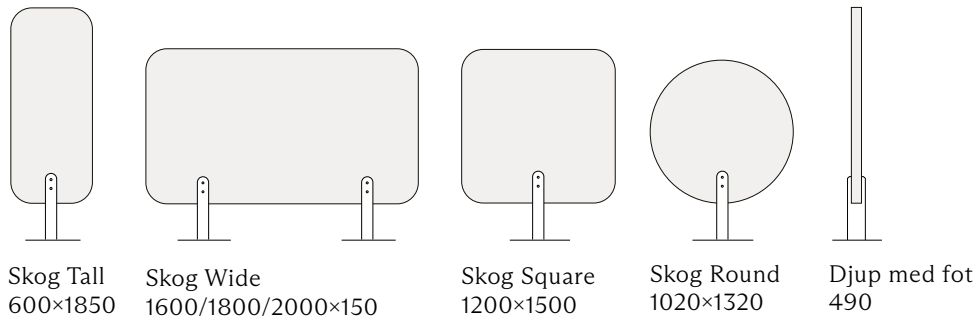

STANDARDLACK

Vitbetsad ask

Kiselgrå
RAL 7032

MÅTT

Round:	Ø 1020 mm, H: 1320 mm
Square:	B: 1200 mm, H: 1500 mm
Wide:	B: 1600/1800/2000 mm, H: 1500 mm
Tall:	B: 600 mm, H: 1850 mm

Tjocklek:	50 mm
Höjd på fot:	300 mm
Fotplatta Round:	Ø 490 mm
Fotplatta övriga modeller:	490×490 mm