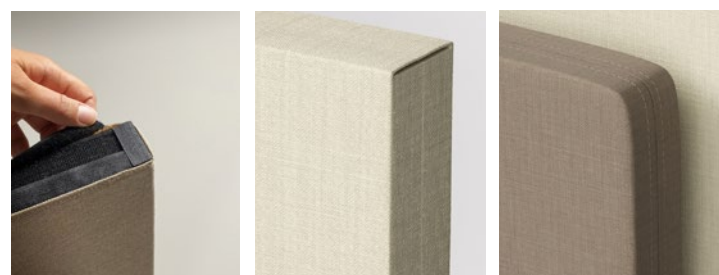

MÅTT

Längd:	640, 740, 840, 940 mm 1200, 1400, 1600, 1800, 2000, 2200 mm
Höjd:	700 mm
Höjd ovan bord:	Klämfäste 600 mm
Tjocklek:	40 mm
Hörn:	Raka eller rundade R 30 mm

TILLVAL & ANPASSNINGAR

Vid annan anpassning kontakta support@zilenzio.se för offert.