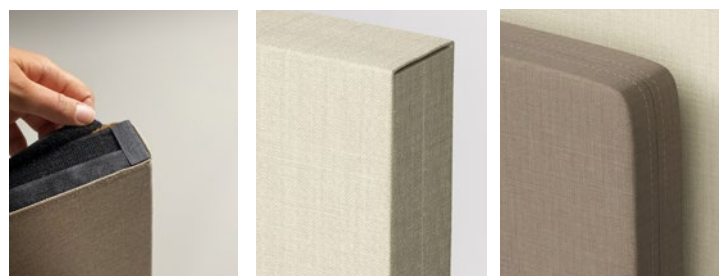

KONSTRUKTION

Ramkonstruktion av massivt trä.
Fyllning bestående av A-klassad återvunnen PET-fiber med bra ljudabsorberande egenskaper.
Fästes i bord med 2 bordsbeslag.

MÅTT

Längd sidoskärmar 30 mm:	630, 830, 930 mm
Längd sidoskärmar 40 mm:	640, 840, 940 mm
Längd frontskärm	1200, 1400, 1600, 1800, 2000, 2200 mm
Höjd:	640 mm
Höjd ovan bord:	Klämfäste 545 mm
Tjocklek:	30, 40 mm
Hörn:	Raka eller rundade R 30 mm

TILLVAL & ANPASSNINGAR

Här är våra standardtillval & anpassningar på skärmarna.
Vid annan anpassning kontakta support@zilenzio.se för offert.

Avtagbart tyg   Raka hörn   Rundade hörn

Anpassningar	Art.nr	Pris/anpassning
Tillval		Pris/skärm
Magnetkoppling	20-ADD-01	253