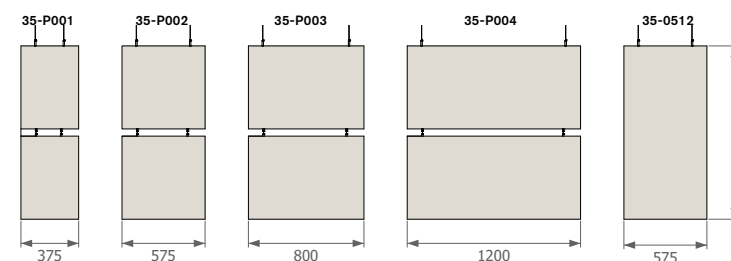

Möbelfakta Certifierad

Dezibel Divider

Art.nr.	Moduler Antal/set	Storlek BxHxD	Prisgr. 1	Prisgr. 2	Prisgr. 3	Prisgr. 4	Vikt kg
35-0305	1	375 × 575 × 40	3 525	3 665	3 893	4 113	4
35-0505	1	575 × 575 × 40	3 552	3 677	3 880	4 087	5
35-0805	1	800 × 575 × 40	5 395	5 537	5 802	6 067	6
35-1203	1	1200 × 375 × 40	5 473	5 722	6 067	6 475	8
35-1205	1	1200 × 575 × 40	5 573	5 822	6 167	6 575	9
35-0512	1	575 × 1200 × 40	5 545	5 751	5 949	6 409	9
35-P001	2	375 × 1200 × 40	7 067	7 357	7 806	8 242	8
35-P002	2	575 × 1200 × 40	7 133	7 373	7 784	8 184	10
35-P003	2	800 × 1200 × 40	10 816	11 091	11 623	12 149	12
35-P004	2	1200 × 1200 × 40	11 183	11 669	12 361	13 172	18
35-P005	3	375 × 1825 × 40	10 622	11 050	11 718	12 364	18
35-P006	3	575 × 1825 × 40	10 699	11 071	11 679	12 283	9
35-P007	3	800 × 1825 × 40	16 229	16 647	17 431	18 224	12
35-P008	3	1200 × 1825 × 40	16 778	17 509	18 543	19 755	15
35-P009	2	575 × 1825 × 40	9 070	9 420	9 829	10 446	18
35-P010	4	1200 × 1825 × 40	18 271	18 956	20 134	21 352	30
35-P011	5	1200 × 1825 × 40	19 796	20 519	21 734	22 946	30