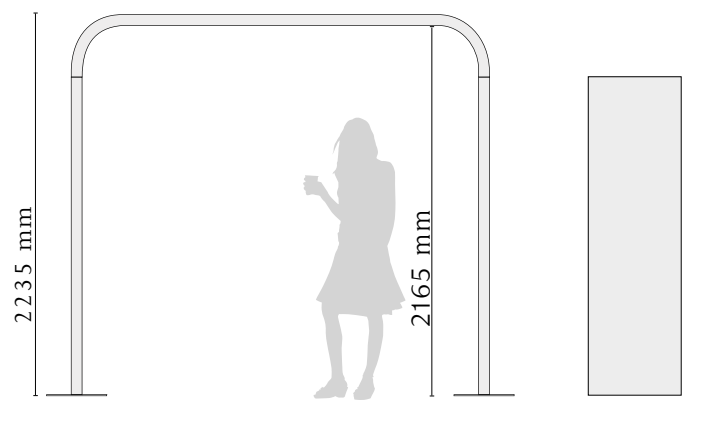

Längder på Arc 1500, 2000, 2500 mm
är innermått mellan golvskärmarna

MÅTT

Bredder:	600, 800, 1000 mm
Längder:	1500, 2000, 2500 mm
"Måttet beräknas innermått mellan golvskärmarna"	
Höjd:	330 mm (2235 inkl. golvskärm 1900)
Tjocklek:	70 mm
Radie:	Insida 225 mm, utsida 285 mm
Fotlängd:	160 mm
Fotbredd:	150 mm