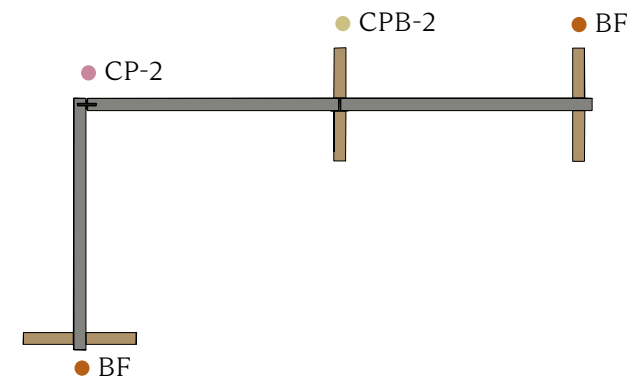

Connection pack T-screen ek (art.nr 91-520-1)
Connection pack T-screen svart (art.nr 91-520-2)

Topp vy

Connection pack T-screen metal (art.nr 91-555-1)

EXEMPEL (RAK)

EXEMPEL (L-BÅS)

EXEMPEL (CP-3)

EXEMPEL (2-BÅS)