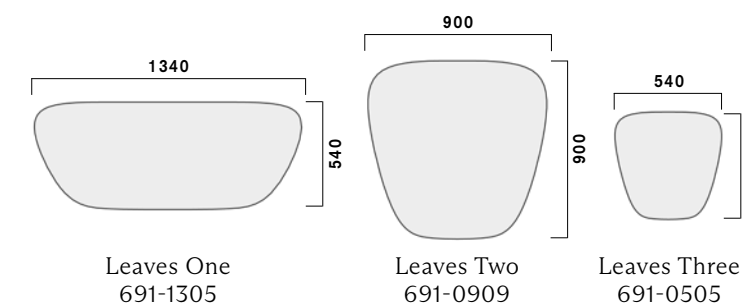

MÅTT

DELTA LEAVES

Leaves One:	540 × 1340 mm
Leaves Two:	900 × 900 mm
Leaves Three:	540 × 540 mm
Tjocklek:	60 mm