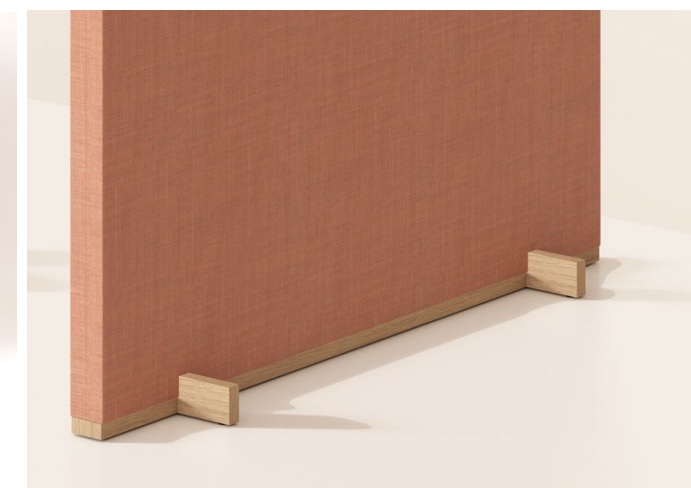

Flexible fot + Base

Fötter	Art.nr.	Pris/skärm
Flexible fot, ask	91-500-1	460
Flexible fot + Base 600 mm	91-501-01-1	806
Flexible fot + Base 800 mm	91-501-02-1	863
Flexible fot + Base 1000 mm	91-501-03-1	903
Flexible fot + Base 1200 mm	91-501-04-1	945