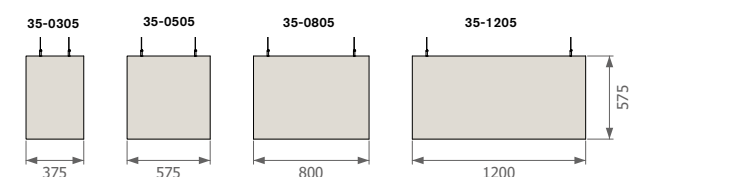

Möbelfakta Certifierad

Dezibel Divider

Art.nr.	Moduler Antal/set	Storlek BxHxD	Prisgr. 1	Prisgr. 2	Prisgr. 3	Prisgr. 4	Vikt kg
35-0305	1	375 × 575 × 40	3 525	3 665	3 893	4 113	4
35-0505	1	575 × 575 × 40	3 552	3 677	3 880	4 087	5
35-0805	1	800 × 575 × 40	5 395	5 537	5 802	6 067	6
35-1203	1	1200 × 375 × 40	5 473	5 722	6 067	6 475	8
35-1205	1	1200 × 575 × 40	5 573	5 822	6 167	6 575	9
35-0512	1	575 × 1200 × 40	5 545	5 751	5 949	6 409	9
35-P001	2	375 × 1200 × 40	7 067	7 357	7 806	8 242	8
35-P002	2	575 × 1200 × 40	7 133	7 373	7 784	8 184	10
35-P003	2	800 × 1200 × 40	10 816	11 091	11 623	12 149	12
35-P004	2	1200 × 1200 × 40	11 183	11 669	12 361	13 172	18
35-P005	3	375 × 1825 × 40	10 622	11 050	11 718	12 364	18
35-P006	3	575 × 1825 × 40	10 699	11 071	11 679	12 283	9
35-P007	3	800 × 1825 × 40	16 229	16 647	17 431	18 224	12
35-P008	3	1200 × 1825 × 40	16 778	17 509	18 543	19 755	15
35-P009	2	575 × 1825 × 40	9 070	9 420	9 829	10 446	18
35-P010	4	1200 × 1825 × 40	18 271	18 956	20 134	21 352	30
35-P011	5	1200 × 1825 × 40	19 796	20 519	21 734	22 946	30