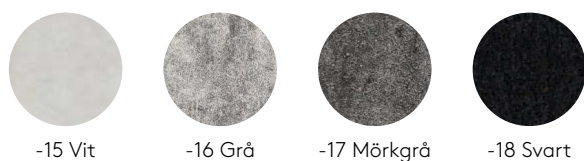

Soundfelt VF* (Eco/Fire) Tillverkad av återvunnet material. Brandklassad.

* Endast färgval, ingen textil