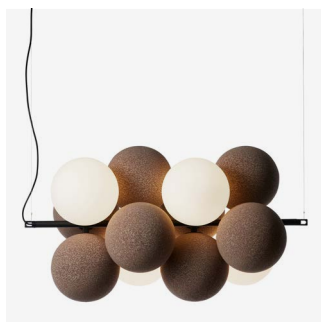

Holly Vertikal

Den vertikala akustikbelysningen består av: 4 ljusglobber kombinerat med 6 klotformade absorbenter. Akustikbelysningen har ett metallstativ med svart strukturlack. Lampor som ingår: E27, 500 Lumen, Kelvin 2700. Armaturen är dimbar. Med eller utan DALI-styrning. Takfäste ingår. Vajerns längd är 6 m. Elkabelns längd är 6 m.

Benämning, BxHxD mm	Vikt Kg	Art nr	Pris A
Holly Lampa Vertikal 540x1015x585	11,3	191 801 10	22 670
Holly Lampa Vertikal Dali 540x1015x585	11,5	191 801 12	24 040
Holly Absorbent Vertikal 540x1015x585	9,6	191 801 11	22 670