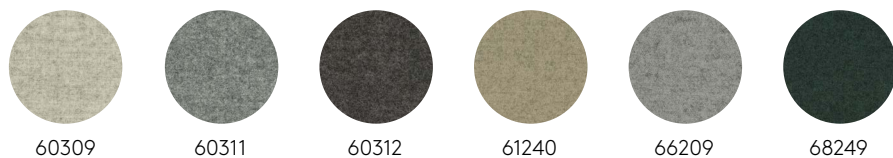

Textil

Focus Melange Lagerfärger.

Focus Melange Ej lagerfärger — längre leveranstid.

Hampa*

* Endast färgval, ingen textil

Marbela

Obs! Angiven färg i prislistan kan skilja något mot den verkliga tygfärgen. Kontakta oss för fysiska tygprover. Se respektive produktsida för kompatibla textilier samt prisklass.