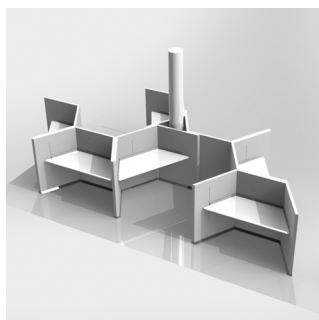

My Hive arbetsstation 120

120 graders bordsskiva eller soffa integrerad med de ljudabsorberande skärmarna. Kablar och bordsskivans höj/sänk-mekanism är dolda inuti skärmen. Djup: 870 mm.

Benämning, BxHxD mm	Vikt Kg	Art nr	Pris A	Pris B	Pris C	Pris D	Pris E
My Hive arbetsstation 120 gr höj och sänkbar, vit skiva 2010x1350	103,3	112 500 00	25 300	29 360	31 095	39 755	50 385
My Hive arbetsstation 120 gr höj och sänkbar, svart skiva 2010x1350	101,8	112 500 80	25 300	29 360	31 095	39 755	50 385
My Hive arbetsstation 120 gr fast vit bordsskiva 2010x1350	67,2	112 550 00	17 110	21 165	22 890	28 820	36 415
My Hive arbetsstation 120 gr fast svart bordsskiva 2010x1350	67	112 550 80	17 110	21 165	22 890	28 820	36 415
My Hive soffa 120 gr 2010x1350	65,8	112 560 00	36 145	40 200	41 935	50 595	61 230
My Hive soffa 120 gr eluttag vänster 2010x1350	68,5	112 570 00	38 895	42 945	44 680	53 355	64 550
My Hive soffa 120 gr eluttag höger 2010x1350	66,3	112 580 00	38 895	42 945	44 680	53 355	64 550

My Hive arbetsstation 90

90 graders bordsskiva eller soffa integrerad med de ljudabsorberande skärmarna. Kablar och bordsskivans höj/sänk-mekanism är dolda inuti skärmen. Djup: 810 mm.