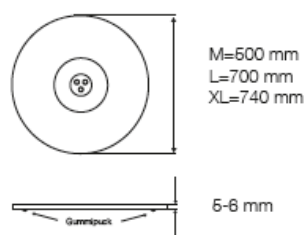

KS 06 LACK / KROM

TILLBEHÖR

KABELKORGAR

MAPPHANTERING

PELARSTATIV

PS 02 SERIEN

PS02L Miljövänlig LACK

Total höjd inkl. skiva (mm)	Soffhöjd 530	Bordshöjd 720	Barhöjd 900	Ståhöjd 1080	Pris
Passar skivor upp till 700 mm	PS02L-530	PS02L-720	PS02L-900	PS02L-1080	2000
Passar skivor upp till 1000 mm	PS02L-530-L	PS02L-720-L	PS02L-900-L	x	2600
Passar skivor upp till 1200 mm	PS02L-530-XL	PS02L-720-XL	PS02L-900-XL	x	3400

PS03 SERIEN

PS03L Miljövämlig LACK

Total höjd inkl. skiva (mm)	Soffhöjd 530	Bordshöjd 720	Barhöjd 900	Ståhöjd 1080	Pris
Passar skivor upp till 700 mm	PS03L-530	PS03L-720	PS03L-900	PS03L-1080	2200
Passar skivor upp till 900 mm	PS03L-530-L	PS03L-720-L	PS03L-900-L	x	2600
Passar skivor upp till 1200 mm	PS03L-530-XL	PS03L-720-XL	PS03L-900-XL	x	3000
Passar skivor upp till 1500 mm	x	PS03L-720-XXL	x	x	4800