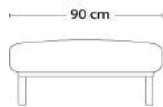

Model 3-601

Model 3-602 / 3-603

Model 3-602

Model 3-603

A2 - MODULSOFA

Design: Louise Siig Nielsen

Polstring	C.O.M.*	Stofgr. A	Stofgr. B	Stofgr. C
3-6501- B55xD90xH78 / SH46 cm Lige modul	5.367	8.079	8.723	10.147
3-6502- B55xD90xH46 / SH46 cm Puf	4.071	6.011	6.655	7.823
3-6505- B90xD90xH78 / SH46 cm Hjørnemodul - rund	8.595	12.599	13.503	15.959
3-6506- B90xD90xH78 / SH46 cm Hjørnemodul - 90 gr.	9.111	13.503	15.315	17.511
3-6509- B110xD90xH78 / SH46 cm Lige modul	8.335	12.211	12.859	14.667