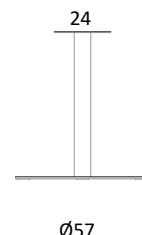

Bordplade	Fenix Laminat	Linoleum
Kant	Lige kant ABS / Farve som bordplade	Lige kant Linoleum som bordplade
DE-101- 70 x 70 x H73 cm Bordplade 70x70 cm med Delta stel 40x40 cm	6.843	6.587
DE-102- 80 x 80 x H73 cm Bordplade 80x80 cm med Delta stel 40x40 cm	7.231	6.843
DE-103- 90 x 90 x H73 cm Bordplade 90x90 cm med Delta stel 40x40 cm	7.619	6.971
DE-110- 120 x 70 x H73 cm Bordplade 120x70 cm med Delta stel 60x40 cm	7.231	7.103
DE-111- 120 x 80 x H73 cm Bordplade 120x80 cm med Delta stel 60x40 cm	7.879	7.231
DE-120- Ø80 x H73 cm Bordplade Ø80 cm med Delta stel Ø45 cm	7.359	6.971
DE-121- Ø90 x H73 cm Bordplade Ø90 cm med Delta stel Ø45 cm	7.751	7.103
DE-122- Ø100 x H73 cm Bordplade Ø100 cm med Delta stel Ø57 cm	9.043	8.263
DE-123- Ø110 x H73 cm Bordplade Ø110 cm med Delta stel Ø57 cm	10.335	8.783

Højde 73 cm

40x40 cm

40

60x40 cm

60

Ø45 cm

Ø45

Ø57 cm

Ø57

DELTA - BORDE MED SØJLESTEL (HØJDE 107 CM)

Design: Andersen Design Team

Bordplade	Fenix Laminat	Linoleum
Kant	Lige kant ABS / Farve som bordplade	Lige kant Linoleum som bordplade
DE-201- 70 x 70 x H107 cm Bordplade 70x70 cm med Delta stel 40x40 cm	7.167	6.911
DE-202- 80 x 80 x H107 cm Bordplade 80x80 cm med Delta stel 40x40 cm	7.555	7.167
DE-203- 90 x 90 x H107 cm Bordplade 90x90 cm med Delta stel 40x40 cm	7.943	7.295
DE-220- Ø80 x H107 cm Bordplade Ø80 cm med Delta stel Ø45 cm	7.683	6.971
DE-221- Ø90 x H107 cm Bordplade Ø90 cm med Delta stel Ø45 cm	8.071	7.103
DE-222- Ø100 x H107 cm Bordplade Ø100 cm med Delta stel Ø57 cm	9.367	8.263