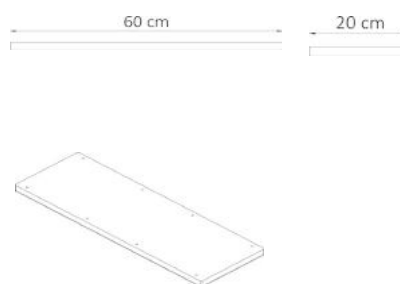

Model 9-7416