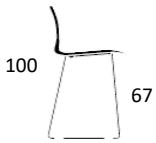

- Sædeskal er 100% genanvendt PP-plast (sort skal)
- Stel er fremstillet af 45% genanvendt metal
- Stolene kan ved bortskaffelse kildesorteres
- Dotted overfladetekstur: mindsker ridser og virker anti-rutschende
- Mulighed for ophæng
- Kan stable op til 4 stk. på gulv
- Vægt: Mood Bar low: 6,2 kg.
- Vægt: Mood Bar high 6,5 kg.