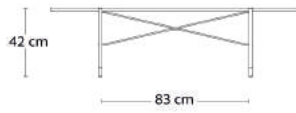

7.751

50

140

PRODUKT HIGHLIGHTS

- Model 3-3450: W 20 kg / CBM 0,10

C7 - SOFABORDE

Design: Louise Siig Nielsen

Bordplade