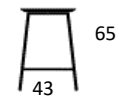

Stel		Stelfarve Gr. 1	Stelfarve Gr. 2
PT1074 Sæde i PUR			
Sæde farvegr. 1		1.953	1.997
Sæde farvegr. 2		1.997	2.071
PB1075 Sæde i PUR			
Sæde farvegr. 1		2.503	2.642
Sæde farvegr. 2		2.642	2.714
PB1076 Sæde i PUR			
Sæde farvegr. 1		2.749	2.888
Sæde farvegr. 2		2.888	2.962
Tillæg			
Filtpropper, sæt			124

Stelfarver

Grp. 1

Sort

Sandy grey

Krom

Grp. 2

Dark
Petrol

Light
Sandy grey

Dusty
Olive

Terracotta

Warm
Charcoal

Satin

PRODUKT HIGHLIGHTS

- Lydabsorberende materiale
- Fodpropper m. vip + lydabsorberende
- Kan stables op til 10 stk. på gulv (Pure taburet)
- Let at rengøre, tåler ethanolbaseret desinfektionsmidler
- Blødt og gennemfarvet materiale
- Vægt: Pure Taburet 3,5 kg.
- Vægt: Pure Bar low 4,5 kg
- Vægt: Pure bar high 5 kg.