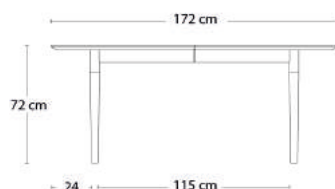

Model 2-265