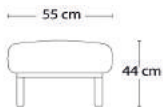

Model 3-601

Model 3-602 / 3-603

Model 3-602

Model 3-603

A2 - MODULSOFA

Design: Louise Siig Nielsen

Polstring	C.O.M.*	Stofgr. A	Stofgr. B	Stofgr. C
3-6501- B55xD90xH78 / SH46 cm Lige modul	5.367	8.079	8.723	10.147
3-6502- B55xD90xH46 / SH46 cm Puf	4.071	6.011	6.655	7.823
3-6505- B90xD90xH78 / SH46 cm Hjørnemodul - rund	8.595	12.599	13.503	15.959
3-6506- B90xD90xH78 / SH46 cm Hjørnemodul - 90 gr.	9.111	13.503	15.315	17.511
3-6509- B110xD90xH78 / SH46 cm Lige modul	8.335	12.211	12.859	14.667