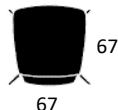

MOOD CONFERENCE - STOL

Design: Hans-Thyge & Co.

Stel							Stelfarve
							Gr. 1
MO1400							
Skal af PP Plast							
Skalfarve gr. 1							5.029
Skalfarve gr. 2							5.146
MO1405							
Delpolstret sæde (Stofgruppe 1: Xtreme Camira Fabrics)							
Skalfarve gr. 1							6.083
Skalfarve gr. 2							6.200
Tillæg stofgrupper (Stofoversigt side 89)	Gr. 2	Gr. 3	Gr. 4	Gr. 5	Gr. 6 *		
	102	176	353	583	685		
MO1410							
Fuldpolstret (Stofgruppe 1: Xtreme Camira Fabrics)							
Tillæg stofgrupper (Stofoversigt side 89)	Gr. 2	Gr. 3	Gr. 4	Gr. 5	Gr. 6 *		
	285	509	1.012	1.680	1.958