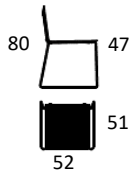

Stel		Stelfarve Gr. 1	Stelfarve Gr. 2
D1000			
Skal i PUR			
Skalfarve gr. 1		3.858	3.974
Skalfarve gr. 2		3.974	4.094
D1050			
Skal i PUR			
Skalfarve gr. 1		4.912	5.029
Skalfarve gr. 2		5.029	5.146
Tillæg			
Koblingsbeslag under sæde (m. / u. arm)			149
Koblingsbeslag v/mede (kun D1000 i krom/satin)			502
Filtglidere, sæt			74

Stelfarver

Grp. 1

Sort

Sandy grey

Krom

Grp. 2

Dark
Petrol

Light
Sandy grey

Dusty
Olive

Terracotta

Warm
Charcoal

Satin
Krom

PRODUKT HIGHLIGHTS

- Testet og godkendt L2 test (Extreme use)
- Tilpasser sig kroppens form, giver både støtte og komfort
- Lydabsorberende materiale
- Mulighed for kobling (under sæde eller i mede)
- Armstole kan hænge på armlæn
- Mulighed for ophæng
- Kan stable op til 15 stole på gulv
- Kan stable op til 20 stole på vogn
- Let at rengøre, tåler ethanolbaseret desinfektionsmidler
- Blødt og gennemfarvet materiale
- Vægt: Dry 5,7 kg.
- Vægt: Dry armstol 6,5 kg.