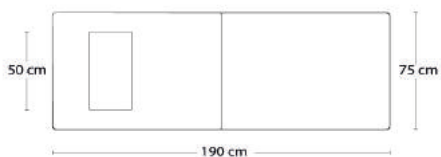

DB1 - ARCTIC DAYBED

Design: Louise Siig Nielsen

Polstring	Sort Læder	Cognac Læder
3-630 190x76xH35,5 cm		
Stel: Eg/Hvidpigmenteret mat lak Stel: Eg/Sortlakeret	18.087	18.087
Tillæg - Pude	Sort Læder	Cognac Læder
3-631 Pude - 50x26xH7 cm	1.287	1.287

PRODUKT HIGHLIGHTS

- Model 3-631: W 32 kg / CBM 0,5