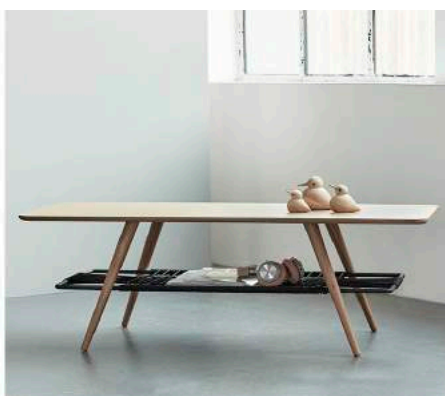

Model 9-7416

Model 9-7403

Model 9-7404

SOFABORDE

C1 - SOFABORDE

Design: byKATO

BORDPLADE - LAMINAT (HPL)

Hvid (Alpino)
K1040