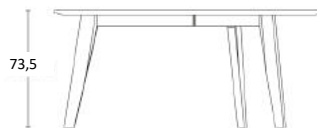

PRODUKT HIGHLIGHTS

- Model 0-8401: W 24 kg / CBM 0,20

- Model 0-8403: W 34 kg / CBM 0,30

- Model 0-8405: W 45 kg / CBM 0,40

T9 - UDTRÆKSBORDE

Design: Ditlev Karsten

BORDPLADE - LAMINAT (HPL)

Hvid (Alpino)
K1040