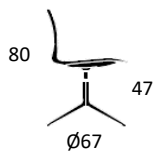

MOOD CONFERENCE - STOL

Design: Hans-Thyge & Co.

Stel							Stelfarve
							Gr. 1
MO1400							
Skal af PP Plast							
Skalfarve gr. 1							5.029
Skalfarve gr. 2							5.146
MO1405							
Delpolstret sæde (Stofgruppe 1: Xtreme Camira Fabrics)							
Skalfarve gr. 1							6.083
Skalfarve gr. 2							6.200
Tillæg stofgrupper (Stofoversigt side 89)	Gr. 2	Gr. 3	Gr. 4	Gr. 5	Gr. 6 *		
	102	176	353	583	685		
MO1410							
Fuldpolstret (Stofgruppe 1: Xtreme Camira Fabrics)							
Tillæg stofgrupper (Stofoversigt side 89)	Gr. 2	Gr. 3	Gr. 4	Gr. 5	Gr. 6 *		
	285	509	1.012	1.680	1.958