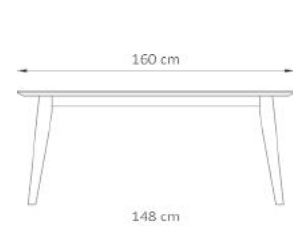

AD1 - BORDE

Design: Andersen Design Team

Bordplade	Hvid Laminat (HPL)	Farvet Laminat (HPL)	Sort Fenix Laminat *	Sort Linoleum **
Kant	Hvidmalet kant ***	Sortmalet kant ***	Sortmalet kant ***	Sortmalet kant ***

0-6001- 160x80xH74 cm

Stel: Eg/Hvidpigmenteret mat lak

13.503

14.587

15.531

15.531

0-6003- 180x80xH74 cm

Stel: Eg/Hvidpigmenteret mat lak

14.151

15.283

16.275

16.275

0-6005- 220x90xH74 cm

Stel: Eg/Hvidpigmenteret mat lak

14.799

15.983

17.019

17.019

0-6007- 280x110xH74 cm

Stel: Eg/Hvidpigmenteret mat lak

19.319

20.867

22.219

22.219

Ø120

0-6020- Ø120xH74 cm

Stel: Eg/Hvidpigmenteret mat lak

12.211

13.191

14.043

14.043

Ø150

0-6040- Ø150xH74 cm

Stel: Eg/Hvidpigmenteret mat lak

17.379

18.771

19.991

19.991

Tillæg

* Tillæg for øvrige Fenix laminat farver end sort: 15%

** Tillæg for øvrige linoleumsfarver end sort: 15%

*** Tillæg for kantliste i eg eller maling af kant i samme farve som laminat: 10%

Model 0-6001-