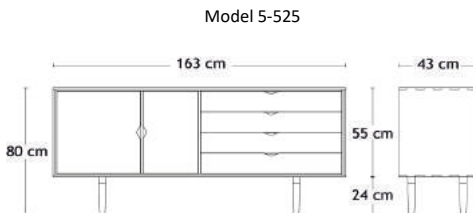

S6 - S7 SIDEBOARD

Design: byKATO

Korpus	Eg Sæbe	Eg Olie*	Sort Lakeret	Valnød Naturolie
5-525 B163xD43xH80 cm S6 sideboard inkl. 2 hylde	29.659	30.951	28.367	47.751
5-530 B163xD43xH80 cm S7 sideboard inkl. 4 hylde	24.491	25.779	23.199	42.579

* Eg/Olie - Vælg mellem: Hvidolie / Naturolie

Hylde		Sort
Hylde		
5-510H307	B31xD38 cm	439
5-510H467	B47xD38 cm	487
Stålringe til montering på ben		Tillæg
5-511	4 stk. stålringe	195

Vælg mellem flg. fronter:

Alpino ☐

Ocean Grey ☐

Kashmir ☐

Multi Sand ☐ ☐ ☐

PRODUKT HIGHLIGHTS

Model 5-525: W 77 kg / CBM 0,46

Model 5-530: W 60 kg / CBM 0,46