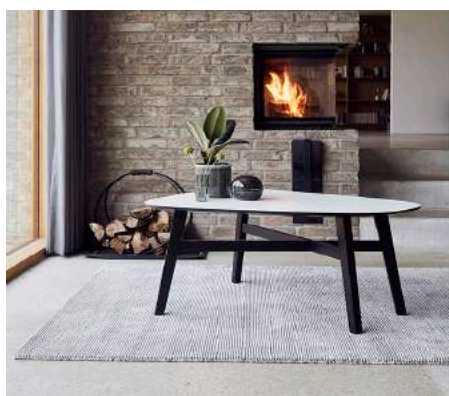

Model 9-7416

Model 9-7403

Model 9-7404

SOFABORDE

C1 - SOFABORDE

Design: byKATO

BORDPLADE - LAMINAT (HPL)

Hvid (Alpino)
K1040