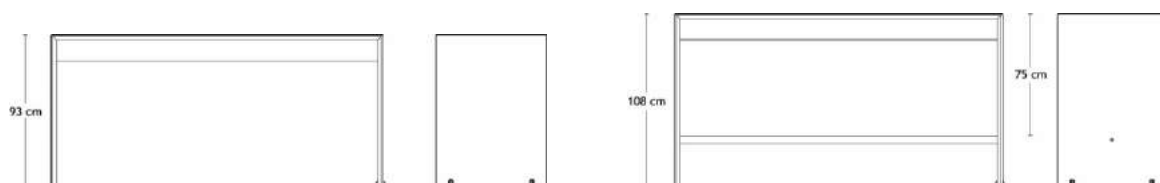

ANDERSEN - HØJBORDE

Design: Andersen Design Team

Bordplade	Hvid gnf. Laminat (HPL)*	Sort Fenix Laminat*	Eg** Lakeret
Kant	Hvidmalet kant	Sortmalet kant	Egekant lakeret

Højde 93 cm Uden fodhviler C-kant / Gehring samling

60	180	0-3710-	180x60xH93 cm	21.935	23.539	22.451
80	180	0-3715-	180x80xH93 cm	28.759	31.967	22.539
60	240	0-3720-	240x60xH93 cm	22.415	24.019	24.967
80	240	0-3725-	240x80xH93 cm	29.019	32.223	25.059

Højde 108 cm Med fodhviler C-kant / Gehring samling

60	180	0-3810-	180x60xH108 cm	25.147	27.591	25.647
80	180	0-3815-	180x80xH108 cm	31.267	34.475	25.827
60	240	0-3820-	240x60xH108 cm	26.391	28.847	29.399
80	240	0-3825-	240x80xH108 cm	32.219	35.423	29.491
60	295	0-3830-	295x60xH108 cm	27.119	29.791	32.311
80	295	0-3835-	295x80xH108 cm	32.559	35.999	32.399

* Laminat på 28 mm MDF

** Massivt stødt eg. Vælg mellem overflade behandling i: Hvidpigmenteret mat lak / Klar mat lak / Sort lak

PRODUKT HIGHLIGHTS

- Fodhviler monteret med rustfri stålkappe