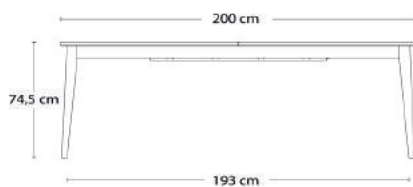

T10 - UDTRÆKSBOARD

Design: byKATO

Bordeplade i finér og understel i massivt træ

Eg Hvidpigmenteret
mat lak

7-211020 95x200xH74,5 cm

Inkl. synkronudtræk

Inkl. 2 stk. integrerede tillægsplader, som hver måler 50x95 cm

19.379

Bordben

Massivt eg

Bordplade

Eg finér

PRODUKT HIGHLIGHTS

- Model 7-211020: W 75 kg / CBM 1,4

- Funktionelt synkronudtræk som giver meget let håndtering af tillægspladerne