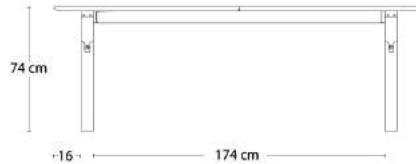

SPACE - UDTRÆKS BORDE

Design: Andersen Design Team

Bordplade	Hvid laminat Alpino K1040	Fenix laminat Castoro Ottawa 0717	Fenix laminat Verde Comodoro 0750
Kant	Sortmalet kant *	Malet kant farve som bord *	Malet kant farve som bord *

0-7903 95x220xH74 cm

Udtræk til 4 tillægsplader

Stel: Eg (Hvidpigmenteret mat lak/Klar mat lak)

Stel: Eg/Sortlakeret

21.903

21.903

25.779

25.779

25.779

25.779

	Hvid laminat Alpino K1040	Fenix laminat Castoro Ottawa 0717	Fenix laminat Verde Comodoro 0750

Tillægsplade

0-7913

3.427

4.847

4.847

Tillæg

* Tillæg for kantliste i eg: 10%

Bordplade

Alpino

Castoro Ottawa

Verde Comodoro

PRODUKT HIGHLIGHTS

- W 62 kg / CBM 0,4

Model 0-7903

95

220