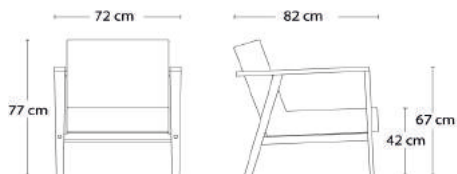

LC1 - LOUNGESTOL

Design: Andersen Design Team

Polstring	Sort Læder	Cognac Læder
3-620 B72xD82xH77xSH42 cm		
Stel: Eg/Hvidpigmenteret mat lak	16.735	16.735
Stel: Eg/Sortlakeret	16.735	

Læder

Sevilla S4001 (Black)

Sevilla S4003 (Cognac)

Sevilla er letkorrigeret semianilin læder med en tykkelse på 1,5-2 mm

PRODUKT HIGHLIGHTS

- Model 3-620: W 21 kg / CBM 0,6