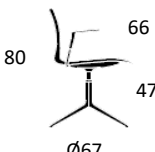

MO1450							
Skal af PP Plast							
Skalfarve gr. 1							5.966
Skalfarve gr. 2							6.083
MO1455							
Delpolstret sæde (Stofgruppe 1: Xtreme Camira Fabrics)							
Skalfarve gr. 1							7.020
Skalfarve gr. 2							7.138
Tillæg stofgrupper (Stofoversigt side 89)	Gr. 2	Gr. 3	Gr. 4	Gr. 5	Gr. 6		
	102	176	353	583	685		
MO1460							
Fuldpolstret (Stofgruppe 1: Xtreme Camira Fabrics)							
Tillæg stofgrupper (Stofoversigt side 89)	Gr. 2	Gr. 3	Gr. 4	Gr. 5	Gr. 6		
	285	509	1.012	1.680	1.958		

* Minimum 4 stole

Stelfarver

Grp. 1

Sort

Light grey

PRODUKT HIGHLIGHTS

- Certificeret med EU Blomsten (sort skal)
- Testet og godkendt L2 (Extreme use)
- Sædeskal er 100% genanvendt PP-plast (sort skal)
- Stolene kan ved bortskaffelse kildesorteres
- Dotted overfladetekstur: mindsker ridser og virker anti-rutschende
- Armstol kan hænge på armlæn
- Inklusiv integreret vip
- Armlæn kan eftermonteres
- Vægt: Mood Conference 7,7 kg.
- Vægt: Mood Conference armstol 8,7 kg.