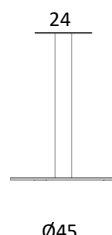

Bordplade	Fenix Laminat	Linoleum
Kant	Lige kant ABS / Farve som bordplade	Lige kant Linoleum som bordplade
DE-101- 70 x 70 x H73 cm Bordplade 70x70 cm med Delta stel 40x40 cm	6.843	6.587
DE-102- 80 x 80 x H73 cm Bordplade 80x80 cm med Delta stel 40x40 cm	7.231	6.843
DE-103- 90 x 90 x H73 cm Bordplade 90x90 cm med Delta stel 40x40 cm	7.619	6.971
DE-110- 120 x 70 x H73 cm Bordplade 120x70 cm med Delta stel 60x40 cm	7.231	7.103
DE-111- 120 x 80 x H73 cm Bordplade 120x80 cm med Delta stel 60x40 cm	7.879	7.231
DE-120- Ø80 x H73 cm Bordplade Ø80 cm med Delta stel Ø45 cm	7.359	6.971
DE-121- Ø90 x H73 cm Bordplade Ø90 cm med Delta stel Ø45 cm	7.751	7.103
DE-122- Ø100 x H73 cm Bordplade Ø100 cm med Delta stel Ø57 cm	9.043	8.263
DE-123- Ø110 x H73 cm Bordplade Ø110 cm med Delta stel Ø57 cm	10.335	8.783

Højde 73 cm

40x40 cm

40

60x40 cm

60

Ø45 cm

Ø45

Ø57 cm

Ø57

DELTA - BORDE MED SØJLESTEL (HØJDE 107 CM)

Design: Andersen Design Team

Bordplade	Fenix Laminat	Linoleum
Kant	Lige kant ABS / Farve som bordplade	Lige kant Linoleum som bordplade
DE-201- 70 x 70 x H107 cm Bordplade 70x70 cm med Delta stel 40x40 cm	7.167	6.911
DE-202- 80 x 80 x H107 cm Bordplade 80x80 cm med Delta stel 40x40 cm	7.555	7.167
DE-203- 90 x 90 x H107 cm Bordplade 90x90 cm med Delta stel 40x40 cm	7.943	7.295
DE-220- Ø80 x H107 cm Bordplade Ø80 cm med Delta stel Ø45 cm	7.683	6.971
DE-221- Ø90 x H107 cm Bordplade Ø90 cm med Delta stel Ø45 cm	8.071	7.103
DE-222- Ø100 x H107 cm Bordplade Ø100 cm med Delta stel Ø57 cm	9.367	8.263