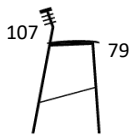

Stel						Stelfarve
						Gr. 1
R1075						
Sæde / ryg						
Sæde / ryg i birk					5.265	
Sæde / ryg i sortlakeret ask					5.498	
R1175						
Fuldpolstret sæde (Stofgruppe 1: Xtreme / Camira Fabrics) / ryg i træ						
Ryg i birk					5.615	
Ryg i sortlakeret ask					5.851	
Tillæg stofgrupper (Stofoversigt side 89)	Gr. 2	Gr. 3	Gr. 4	Gr. 5	Gr. 6 *	
	102	176	353	583	685	
* Minimum 4 stole						
Tillæg						
Filtpropper, sæt					74	

Stelfarver

Grp. 1

Krom

PRODUKT HIGHLIGHTS

- Kan stable op til 5 stole på gulv
- Mulighed for ophæng
- Mulighed for sædepolstring
- Vægt: Rail bar 7,5 kg.