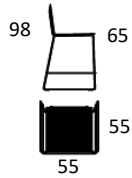

Stel		Stelfarve Gr. 1	Stelfarve Gr. 2				
DB1175							
Skal i PUR							
Skalfarve gr. 1		5.615	5.730				
Skalfarve gr. 2		5.730	5.851				
DB1276							
Skal i PUR							
Skalfarve gr. 1		5.851	5.966				
Skalfarve gr. 2		5.966	6.083				
Tillæg							
Filtglidere, sæt			74				
Stelfarver							
Grp. 1		Sort	Sandy grey	Krom			
Grp. 2		Dark Petrol	Light Sandy grey	Dusty Olive	Terracotta	Warm Charcoal	Satin Krom

PRODUKT HIGHLIGHTS

- Tilpasser sig kroppens form, giver både støtte og komfort
- Lydabsorberende materiale
- Mulighed for ophæng
- Kan stable op til 4 stk. på gulv
- Let at rengøre, tåler ethanolbaseret desinfektionsmidler
- Blødt og gennemfarvet materiale
- Vægt: Dry barstol low 7,5 kg.
- Vægt: Dry barstol high 8 kg.