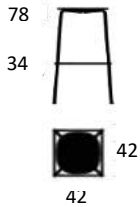

SCB1076 Sæde i egefinér 	2.570	2.803			
SCB1276 Fuldpolstret sæde (Stofgrp. 1: Xtreme / Camira Fabrics)	3.390	3.509			
Tillæg stofgrupper (Stofoversigt side 89)	Gr. 2 102	Gr. 3 176	Gr. 4 353	Gr. 5 583	Gr. 6 * 685

* Minimum 4 stole

Tillæg

Filtpropper - sæt	124

Stelfarver

Grp. 1		Sort
Grp. 2		Light sandy grey

PRODUKT HIGHLIGHTS

- Stetoskop 4 farver - mulighed for individuelt design
- Filt stabelskjold - lydabsorberende og skåner polstring
- Kan stable op til 20 stk. taburetter, 2 stk. barstole
- Sæde tilgængelig i 3 farver
- Fuldpolstring på sæde tilgængelig
- Stel tilgængelig i 2 farver
- FSC-certificeret træ
- Stål 50% genanvendt
- Bestået L2 test (ekstrem brug)
- Vægt: Taburet 2,5 kg, bar low 4,3 kg, bar high 4,5 kg.