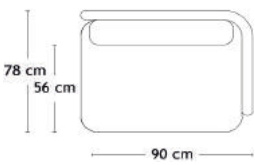

Model 3-6705