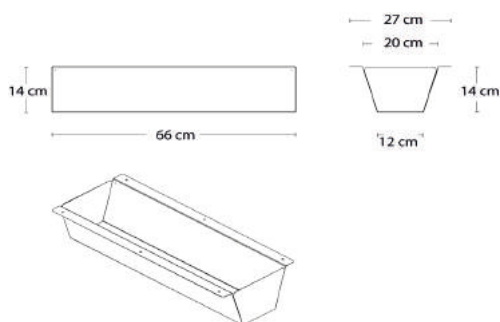

Model 9-7413