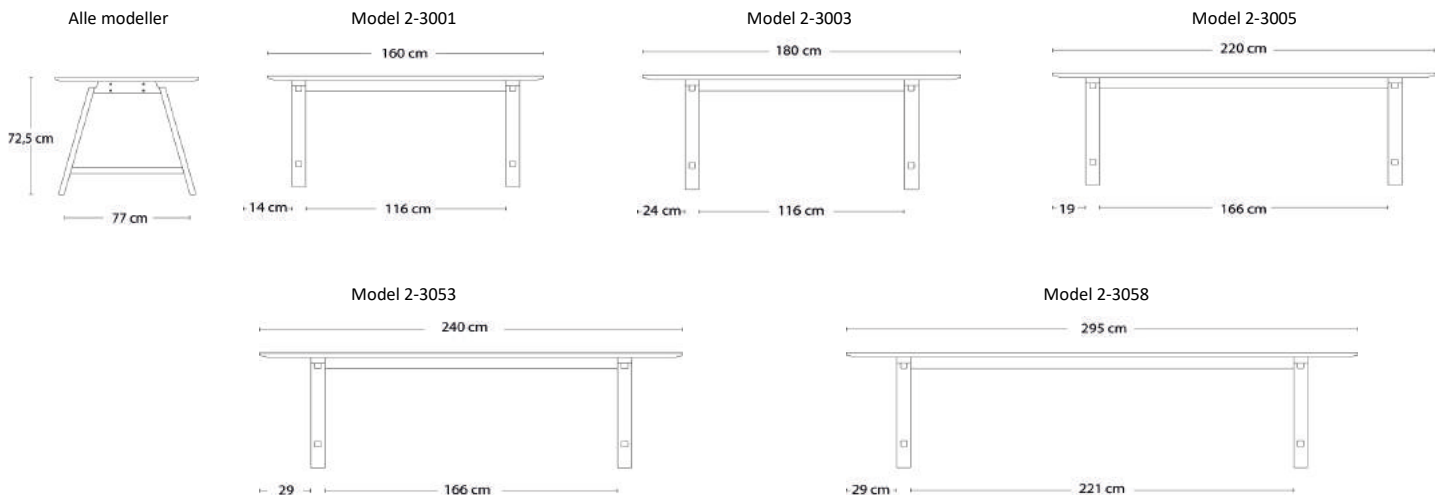

T1 - BORDE

Design: byKATO

Bordplade	Hvid Laminat (HPL)	Farvet Laminat (HPL)	Sort Fenix Laminat*	Sort Linoleum**
Kant	Sortmalet kant***	Sortmalet kant***	Sortmalet kant***	Sortmalet kant***
2-3001- 160x88xH72,5 cm				
Stel: Eg/Lakeret ****	16.735	18.027	19.319	19.319
Stel: Valnød/Naturolie	19.319	20.611	21.903	21.903
2-3003- 180x95xH72,5 cm				
Stel: Eg/Lakeret ****	18.027	19.319	20.611	20.611
Stel: Valnød/Naturolie	20.611	21.903	23.199	23.199
2-3005- 220x95xH72,5 cm				
Stel: Eg/Lakeret ****	19.319	20.611	21.903	21.903
Stel: Valnød/Naturolie	21.903	23.199	24.491	24.491
2-3053- 240x110xH72,5 cm				
Stel: Eg/Lakeret ****	20.611	21.903	23.199	23.199
Stel: Valnød/Naturolie	23.199	24.491	25.779	25.779
2-3058- 295x110xH72,5 cm				
Stel: Eg/Lakeret ****	24.491	25.779	27.075	27.075
Stel: Valnød/Naturolie	27.075	28.367	29.659	29.659

88 160

95 180

95 220

110 240

110 295

Tillæg

* Øvrige Fenix laminat farver end sort: 15%

** Øvrige linoleumsfarver end sort: 15%

*** Tillæg for kantliste i eg eller maling af kant i samme farve som laminat: 10%

**** Vælg mellem: Hvidpigmenteret mat lak / Klar mat lak / Sortlakeret

PRODUKT HIGHLIGHTS

- Mulighed for kabellæg - se side 79
- Model 2-3001: W 46 kg / CBM 0,27
- Model 2-3003: W 50 kg / CBM 0,30
- Model 2-3005: W 60 kg / CBM 0,34
- Model 2-3053: W 72 kg / CBM 0,45
- Model 2-3058: W 88 kg / CBM 0,45