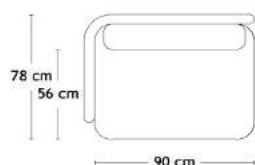

Model 3-6704