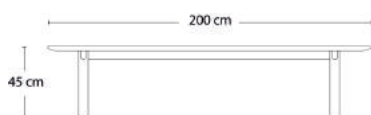

200

0-7320M0213 200x40xH45 cm

Stel: Eg/Hvidpigmenteret mat lak

12.211

PRODUKT HIGHLIGHTS

- W 25 kg / CBM 0,1

T3 - UDTRÆKSBORDE

Design: byKATO