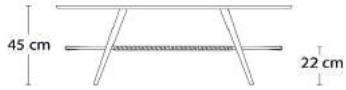

PRODUKT HIGHLIGHTS

- Model 2-3500: W 14 kg / CBM 0,27