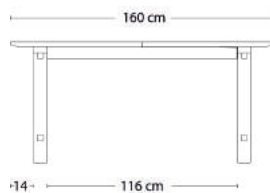

Model 2-3006