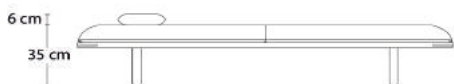

DB1 - ARCTIC DAYBED

Design: Louise Siig Nielsen

Polstring	Sort Læder	Cognac Læder
3-630 190x76xH35,5 cm		
Stel: Eg/Hvidpigmenteret mat lak Stel: Eg/Sortlakeret	18.087	18.087
Tillæg - Pude	Sort Læder	Cognac Læder
3-631 Pude - 50x26xH7 cm	1.287	1.287

PRODUKT HIGHLIGHTS

- Model 3-631: W 32 kg / CBM 0,5