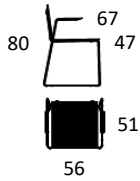

Stel		Stelfarve Gr. 1	Stelfarve Gr. 2
D1000			
Skal i PUR			
Skalfarve gr. 1		3.858	3.974
Skalfarve gr. 2		3.974	4.094
D1050			
Skal i PUR			
Skalfarve gr. 1		4.912	5.029
Skalfarve gr. 2		5.029	5.146
Tillæg			
Koblingsbeslag under sæde (m. / u. arm)			149
Koblingsbeslag v/mede (kun D1000 i krom/satin)			502
Filtglidere, sæt			74

Stelfarver

Grp. 1

Sort

Sandy grey

Krom

Grp. 2

Dark
Petrol

Light
Sandy grey

Dusty
Olive

Terracotta

Warm
Charcoal

Satin
Krom

PRODUKT HIGHLIGHTS

- Testet og godkendt L2 test (Extreme use)
- Tilpasser sig kroppens form, giver både støtte og komfort
- Lydabsorberende materiale
- Mulighed for kobling (under sæde eller i mede)
- Armstole kan hænge på armlæn
- Mulighed for ophæng
- Kan stable op til 15 stole på gulv
- Kan stable op til 20 stole på vogn
- Let at rengøre, tåler ethanolbaseret desinfektionsmidler
- Blødt og gennemfarvet materiale
- Vægt: Dry 5,7 kg.
- Vægt: Dry armstol 6,5 kg.