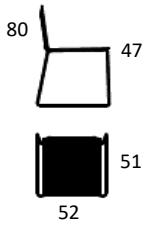

Stel

Stelfarve
Sort

DO10000

Skal i PUR

Skalfarve gr. 1

3.858

Skalfarve gr. 2

3.974

Stelfarve

Sort

PRODUKT HIGHLIGHTS

- Vejrbestandige materialer
- Tilpasser sig kroppens form
- Giver både støtte og komfort
- Soft-touch overflade
- Holdbar og alsidig
- Kan stable op til 15 stole
- Sæde er tilgængelig i 7 farver
- Nem ved rengøring, tåler desinfektion
- Blødt og gennemfarvet materiale
- Dansk produceret
- Bestået L2 test (ekstrem brug)