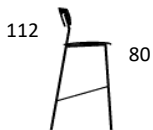

PB1276			
Sæde / ryg i PUR			
Sæde / ryg farvegr. 1		5.129	5.268
Sæde / ryg farvegr. 2		5.268	5.406
PB1176			
Fuldpolstret sæde (Stofgruppe 1: Xtreme / Camira Fabrics) / ryg i PUR			
Sæde / ryg farvegr. 1		5.578	5.718
Sæde / ryg farvegr. 2		5.718	5.858
Tillæg stofgrupper (Stofoversigt side 89)	Gr. 2 102	Gr. 3 176	Gr. 4 353
	Gr. 5 583	Gr. 6 * 685	

* Minimum 4 stole

Tillæg	
Filtpropper, sæt	124

Stelfarver

Grp. 1

Sort

Sandy grey

Krom

Grp. 2

Dark
Petrol

Light
Sandy grey

Dusty
Olive

Terracotta

Warm
Charcoal

Satin

PRODUKT HIGHLIGHTS

- Lydabsorberende materiale
- Fodpropper m. vip + lydabsorberende
- Kan stables op til 4 stk. på gulv
- Let at rengøre, tåler ethanolbaseret desinfektionsmidler
- Blødt og gennemfarvet materiale
- Vægt: Pure Bar m. ryg low 5,5 kg.
- Vægt: Pure bar m. ryg high 7,5 kg.