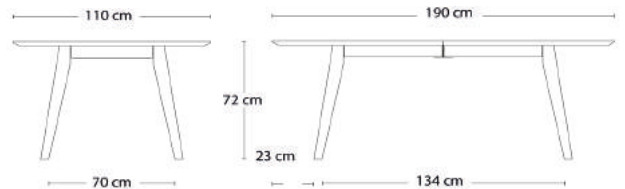

Tillægsplade

0-8294 50x110 cm

2.911

0-8293 50x110 cm

6.399

7.043

Bordplade / Ben

Eg/Sæbe

Eg/Naturolie

PRODUKT HIGHLIGHTS

Model 2-8220/0-8225/0-8230: W 75 kg / CBM 0,21

Model 0-8220

Model 0-8225 / 0-8230

GRIP - BORDE

Design: Troels Grum-Schwensen

BORDPLADE - LAMINAT (HPL)