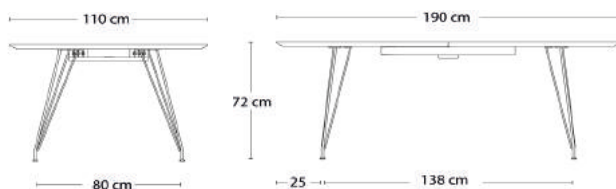

DK10 - UDTRÆKSBORDE

Design: Ditlev Karsten

Bordplade i laminat

Hvid gnf.
Laminat (HPL)

Kant

Hvidmalet
kant

0-8220 110x190xH72 cm

Udtræk til 3 tillægsplader

Krom ben

23.199

0-8225 110x190xH72 cm

Udtræk til 3 tillægsplader

Eg/Sæbe ben

23.199

Eg/Olie (Hvidolie/Naturolie) ben

23.199

Tillægsplade

Hvid gnf.
Laminat (HPL)

Tillægsplade

0-8290 50x110 cm

3.683

Bordben

Krom

Eg/Sæbe

Eg/Olie

Bordplade

Hvid Laminat

Bordplade og ben i massivt træ

Eg
Sæbe

Eg
Naturolie

0-8230 110x190xH72 cm

Udtræk til 3 tillægsplader

Eg

24.491

25.779

Tillægsplade

Antracitgrå
Lakereret

Eg
Sæbe

Eg
Naturolie

Tillægsplade

0-8294 50x110 cm

2.911

0-8293 50x110 cm

6.399

7.043

Bordplade / Ben

Eg/Sæbe

Eg/Naturolie

PRODUKT HIGHLIGHTS

Model 2-8220/0-8225/0-8230: W 75 kg / CBM 0,21

Model 0-8220