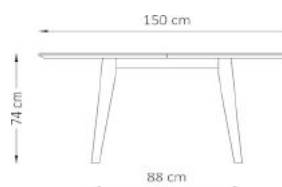

Model 0-6040-