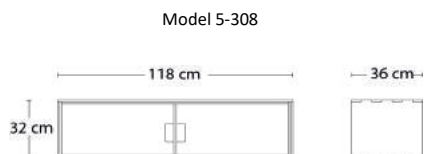

S2 - REOLER (TV-MODUL)

Design: byKATO

Korpus	Eg Sæbe	Eg Olie*	Sort Lakeret	Valnød Naturolie
5-308 L118xD36 cm				
TV-Modul H32 cm	10.275	10.919	10.275	19.319

Låge	Højttaler- stof
Låge beklædt med sort højttalerstof (NB. Ikke vendbar) **	
5-364 Låge - venstre	2.055
5-369 Låge - højre	2.055

* Eg/Olie - Vælg mellem: Hvidolie / Naturolie

** Husk at angive om lågen skal være højrehængt eller venstrehængt

Låge	Laminat
Låge i laminat m/sortmalet kant (NB. Ikke vendbar) *	
5-362 Låge - venstre	2.003
5-367 Låge - højre	2.003

* Husk at angive om lågen skal være højrehængt eller venstrehængt

Bakke ***	Laminat	Eg Sæbe	Eg Olie*
Bakke - L56xD30xH8 cm			
5-375 Massivt træ		1.155	1.155
5-370A Laminat	2.338		

*** Husk at bestille en hylde (bredde 56 cm) til hver bakke

Hylde	Sort
Hylde	
5-348 Hylde - 56x32 cm	519
5-350 Hylde bag låge - 56x30 cm	519

Ben / Ophængsliste

5-380	Ben i sort metal - Højde 24 cm (4 stk.)	2.191
5-382	Runde træben m/messingring - Højde 24 cm (4 stk.)	2.191
5-397	Ophængsliste til TV-Modul	899

PRODUKT HIGHLIGHTS

- Model 5-308: W 22 kg / CBM 0,16