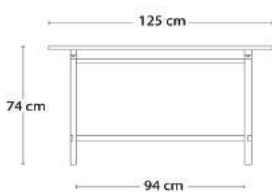

D1 - ARBEJDSBORD

Design: byKATO

Bordplade

Linoleum
Charcoal 4166

Kant

Sortmalet
kant

2-5500 125x70xH74 cm

Stel: Eg/Hvidpigmenteret mat lak

12.919

Bordben

Massivt eg

Bordplade

Linoleum 4166

PRODUKT HIGHLIGHTS

- W 27 kg / CBM 0,15