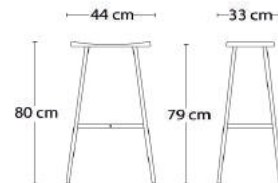

Model 0-865H