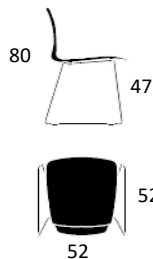

MOOD TUBE - STOL

Design: Hans-Thyge & Co.

Stel	Stelfarve	
	Gr. 1	Gr. 2

MO1000

Skal af PP Plast

Skalfarve gr. 1		2.338	2.454
Skalfarve gr. 2		2.454	2.570

MO1005

Delpolstret sæde (Stofgruppe 1: Xtreme Camira Fabrics)

Skalfarve gr. 1		3.509	3.626
Skalfarve gr. 2		3.626	3.741

Tillæg stofgrupper (Stofoversigt side 89)	Gr. 2	Gr. 3	Gr. 4	Gr. 5	Gr. 6 *
	102	176	353	583	685

MO1010

Fuldpolstret (Stofgruppe 1: Xtreme Camira Fabrics)

5.029   **5.146**

Tillæg stofgrupper (Stofoversigt side 89)	Gr. 2	Gr. 3	Gr. 4	Gr. 5	Gr. 6 *
	285	509	1.012	1.680	1.958

Tillæg

Filtglidere, sæt	74
Stabelskjold	470
Koblingsbeslag v/mede (stole u. arm, kun krom / satin)	502

* Minimum 4 stole

Stelfarver

Grp. 1					
	Sort	Light grey	Krom		
Grp. 2					
	Dark Petrol	Dusty Light Blue	Dusty Green	Dusty Pink	Satin Krom

PRODUKT HIGHLIGHTS

- Sædeskal er 100% genanvendt PP-plast (sort skal)
- Stel er fremstillet af 45% genanvendt metal
- Stolene kan ved bortskaffelse kildesorteres
- Dotted overfladetekstur: mindsker ridser og virker anti-rutschende
- Armstol kan hænge på armlæn
- Mulighed for ophæng
- Mulighed for kobling (kun model uden armlæn)
- Kan stable op til 10 stk. på gulv (med og uden armlæn)
- Kan stable 20 stole på stolevogn
- Vægt: Mood Tube: 5,4 kg.
- Vægt: Mood Tube armstol 6 kg.