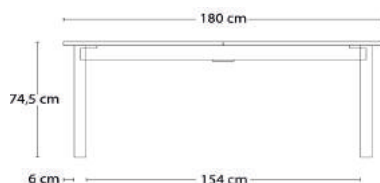

Model 2-6402A / 2-6402M