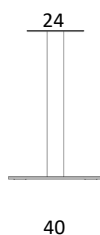

Højde 73 cm

40x40 cm

40

60x40 cm