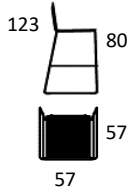

Stel		Stelfarve Gr. 1	Stelfarve Gr. 2				
DB1175							
Skal i PUR							
Skalfarve gr. 1		5.615	5.730				
Skalfarve gr. 2		5.730	5.851				
DB1276							
Skal i PUR							
Skalfarve gr. 1		5.851	5.966				
Skalfarve gr. 2		5.966	6.083				
Tillæg							
Filtglidere, sæt			74				
Stelfarver							
Grp. 1		Sort	Sandy grey	Krom			
Grp. 2		Dark Petrol	Light Sandy grey	Dusty Olive	Terracotta	Warm Charcoal	Satin Krom

PRODUKT HIGHLIGHTS

- Tilpasser sig kroppens form, giver både støtte og komfort
- Lydabsorberende materiale
- Mulighed for ophæng
- Kan stable op til 4 stk. på gulv
- Let at rengøre, tåler ethanolbaseret desinfektionsmidler
- Blødt og gennemfarvet materiale
- Vægt: Dry barstol low 7,5 kg.
- Vægt: Dry barstol high 8 kg.