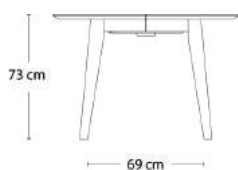

Ø110

AD1 - UDTRÆKSBORDE

Design: Andersen Design Team

Bordplade	Hvid Laminat (HPL)
Kant	Hvidmalet Affaset
0-6010A Ø110xH74 cm Udtræk til 2 tillægsplader	
Stel: Eg/Hvidpigmenteret mat lak	15.443
Tillægsplade 0-6011A 110x50 cm	
Hvid laminat	2.779

PRODUKT HIGHLIGHTS

- W 32 kg / CBM 0,18