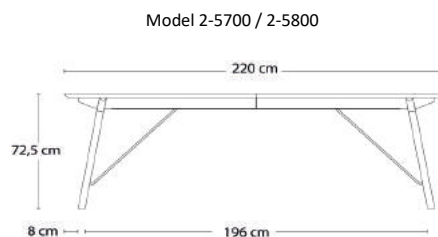

T7 - UDTRÆKSBORDE

Design: Ditlev Karsten

Bordplade	Hvid gnf. Laminat (HPL)	Sort Fenix Laminat
Kant	Hvidmalet kant	Sortmalet kant

2-5702 95x170xH72,5 cm

Udtræk til 3 tillægsplader

Eg/Sæbe	30.951	33.535
Eg/Olie (Hvidolie/Naturolie)	30.951	33.535
Eg/Sortlakeret	30.951	33.535

2-5700 95x220xH72,5 cm

Udtræk til 4 tillægsplader

Eg/Sæbe	32.243	34.827
Eg/Olie (Hvidolie/Naturolie)	32.243	34.827
Eg/Sortlakeret	32.243	34.827

	Hvid gnf. Laminat (HPL)	Sort Fenix Laminat	Hvid Lakeret
Tillægsplade			
2-5710N 50x95 cm	4.459	4.847	
2-5715N 50x95 cm			2.635

Bordeplade og understel i massivt træ	Eg Sæbe	Eg Olive *

2-5800 95x220xH72,5 cm

Udtræk til 4 tillægsplader

Eg	36.119	37.411

	Antracitgrå Lakeret	Eg Sæbe	Eg Olive *
Tillægsplade			
2-5809M20 50x95 cm	2.635		
2-5812MA 50x95 cm		6.399	7.043

* Eg/Olie - Vælg mellem: Hvidolie / Naturolie

PRODUKT HIGHLIGHTS

- Model 2-5702: W 68 kg / CBM 0,27
- Model 2-5700 / 2-5800: W 78 kg / CBM 0,35