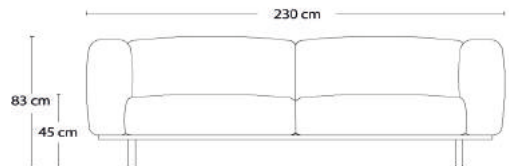

Model 3-601

Model 3-602 / 3-603

Model 3-602

Model 3-603

A2 - MODULSOFA

Design: Louise Siig Nielsen

Polstring	C.O.M.*	Stofgr. A	Stofgr. B	Stofgr. C
3-6501- B55xD90xH78 / SH46 cm Lige modul	5.367	8.079	8.723	10.147
3-6502- B55xD90xH46 / SH46 cm Puf	4.071	6.011	6.655	7.823
3-6505- B90xD90xH78 / SH46 cm Hjørnemodul - rund	8.595	12.599	13.503	15.959
3-6506- B90xD90xH78 / SH46 cm Hjørnemodul - 90 gr.	9.111	13.503	15.315	17.511
3-6509- B110xD90xH78 / SH46 cm Lige modul	8.335	12.211	12.859	14.667