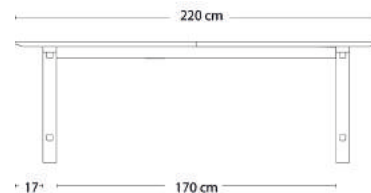

Model 2-3010 / 2-3010M