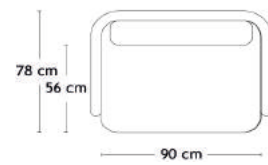

Model 3-6706