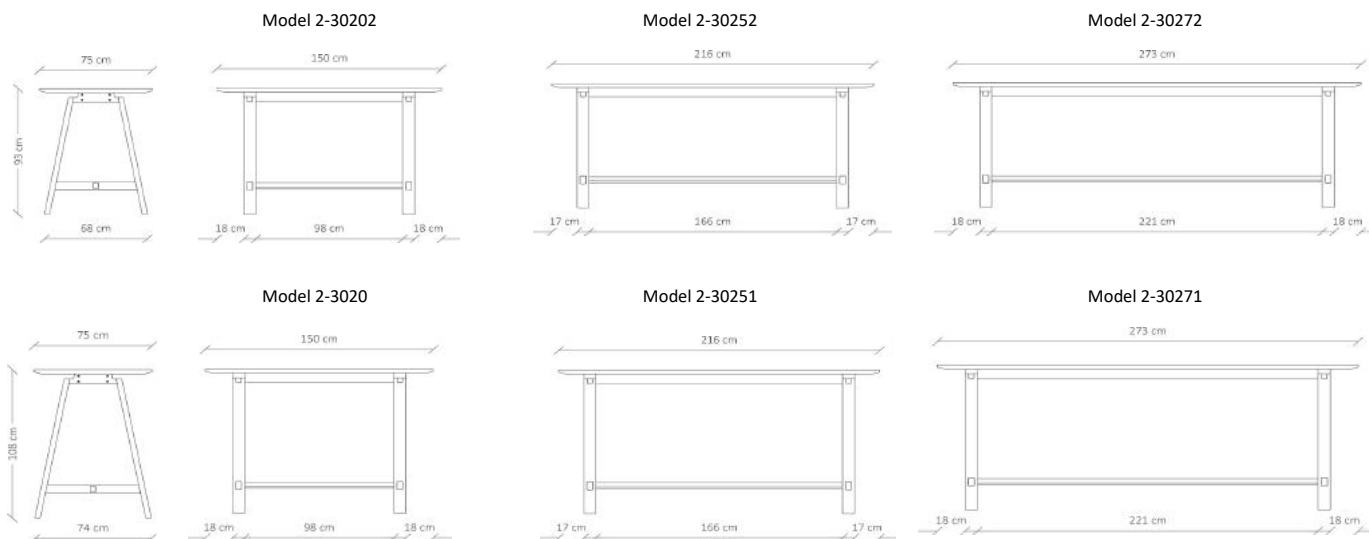

HT1 - HØJBORDE

Design: byKATO

Bordplade	Hvid Laminat (HPL)	Farvet Laminat (HPL)	Sort Fenix Laminat*	Sort Linoleum**
Kant	Sortmalet kant***	Sortmalet kant***	Sortmalet kant***	Sortmalet kant***

Højde 93 cm Understel i eg - Vælg mellem: Hvidpigmenteret mat lak / Klar mat lak / Sortlakeret

2-30202- 150x75xH93 cm

Stel: Eg/Lakeret   **16.735**   **18.027**   **19.319**   **19.319**

2-30252- 216x75xH93 cm

Stel: Eg/Lakeret   **19.319**   **20.611**   **21.903**   **21.903**

2-30272- 273x75x93 cm

Stel: Eg/Lakeret   **21.903**   **23.199**   **24.491**   **24.491**

Højde 108 cm Understel i eg - Vælg mellem: Hvidpigmenteret mat lak / Klar mat lak / Sortlakeret

2-30201- 150x75x108 cm

Stel: Eg/Lakeret   **16.735**   **18.027**   **19.319**   **19.319**

2-30251- 216x75x108 cm

Stel: Eg/Lakeret   **19.319**   **20.611**   **21.903**   **21.903**

2-30271- 273x75x108 cm

Stel: Eg/Lakeret   **21.903**   **23.199**   **24.491**   **24.491**

Tillæg

* Øvrige Fenix laminat farver end sort: 15%

** Øvrige linoleumsfarver end sort: 15%

*** Tillæg for kantliste i eg eller maling af kant i samme farve som laminat: 10%

PRODUKT HIGHLIGHTS

- Fodhviler monteret med rustfri stålkappe
- Model 2-3020: W 40 kg / CBM 0,28
- Model 2-3025: W 60 kg / CBM 0,40
- Model 2-3027: W 75 kg / CBM 0,50