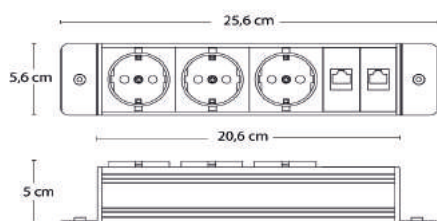

Model 9-7403