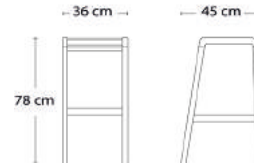

Model 0-850H