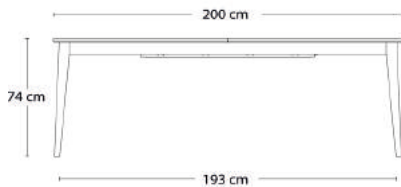

T3 - UDTRÆKSBORD

Design: byKATO

Bordplade	Hvid Laminat (HPL)	Farvet Laminat (HPL)	Sort Fenix Laminat
Kant	Underlimet trækantliste i eg	Underlimet trækantliste i eg	Underlimet trækantliste i eg

2-4005A 95x200xH74 cm

Inkl. synkronudtræk

Integreret tillægsplade 100x95 cm

Eg/Sæbe	37.411	38.703	39.999
Eg/Olie (Hvidolie/Naturolie)	37.411	38.703	39.999
Eg/Sortlakeret	37.411	38.703	39.999

PRODUKT HIGHLIGHTS

- W 75 kg / CBM 0,25
- Funktionelt synkronudtræk som giver meget let håndtering af tillægspladerne

95

2000