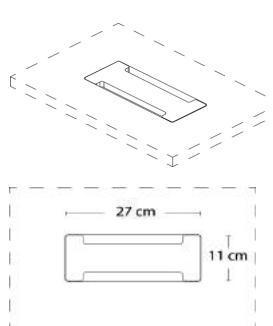

Model 6-114