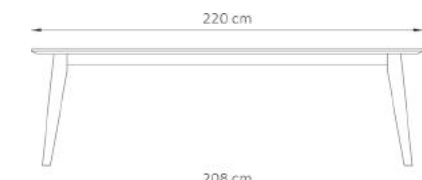

Model 0-6005-