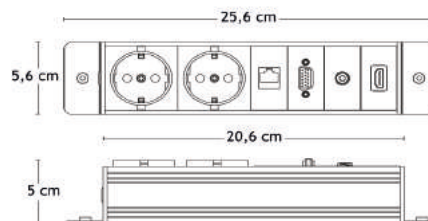

Model 9-7404