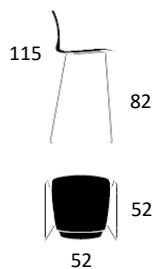

MOOD HIGH - BARSTOL

Design: Hans-Thyge & Co.

Stel		Stelfarve Gr. 1	Stelfarve Gr. 2		
MOB1076					
Skal af PP Plast					
Skalfarve gr. 1		3.626	3.741		
Skalfarve gr. 2		3.741	3.858		
MOB1176					
Delpolstret sæde (Stofgruppe 1: Xtreme Camira Fabrics)					
Skalfarve gr. 1		4.680	4.795		
Skalfarve gr. 2		4.795	4.912		
Tillæg stofgrupper (Stofoversigt side 89)	Gr. 2	Gr. 3	Gr. 4	Gr. 5	Gr. 6 *
	102	176	353	583	685
MOB1276					
Fuldpolstret (Stofgruppe 1: Xtreme Camira Fabrics)					
				6.317	6.435
Tillæg stofgrupper (Stofoversigt side 89)	Gr. 2	Gr. 3	Gr. 4	Gr. 5	Gr. 6 *
	285	509	1.012	1.680	1.958

* Minimum 4 stole

Tillæg		
Filtglidere, sæt		74
Stabelskjold		470

Stelfarver	
Grp. 1	
Grp. 2	

PRODUKT HIGHLIGHTS

- Sædeskal er 100% genanvendt PP-plast (sort skal)
- Stel er fremstillet af 45% genanvendt metal
- Stolene kan ved bortskaffelse kildesorteres
- Dotted overfladetekstur: mindsker ridser og virker anti-rutschende
- Mulighed for ophæng
- Kan stable op til 4 stk. på gulv
- Vægt: Mood Bar low: 6,2 kg.
- Vægt: Mood Bar high 6,5 kg.