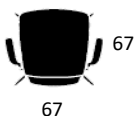

MO1450							
Skal af PP Plast							
Skalfarve gr. 1							5.966
Skalfarve gr. 2							6.083
MO1455							
Delpolstret sæde (Stofgruppe 1: Xtreme Camira Fabrics)							
Skalfarve gr. 1							7.020
Skalfarve gr. 2							7.138
Tillæg stofgrupper (Stofoversigt side 89)	Gr. 2	Gr. 3	Gr. 4	Gr. 5	Gr. 6		
	102	176	353	583	685		
MO1460							
Fuldpolstret (Stofgruppe 1: Xtreme Camira Fabrics)							
Tillæg stofgrupper (Stofoversigt side 89)	Gr. 2	Gr. 3	Gr. 4	Gr. 5	Gr. 6		
	285	509	1.012	1.680	1.958		

* Minimum 4 stole

Stelfarver

Grp. 1

Sort

Light grey

PRODUKT HIGHLIGHTS

- Certificeret med EU Blomsten (sort skal)
- Testet og godkendt L2 (Extreme use)
- Sædeskal er 100% genanvendt PP-plast (sort skal)
- Stolene kan ved bortskaffelse kildesorteres
- Dotted overfladetekstur: mindsker ridser og virker anti-rutschende
- Armstol kan hænge på armlæn
- Inklusiv integreret vip
- Armlæn kan eftermonteres
- Vægt: Mood Conference 7,7 kg.
- Vægt: Mood Conference armstol 8,7 kg.