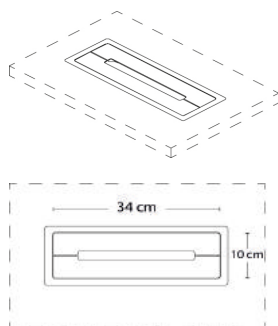

KABELLÅG & STRØMLØSNINGER

Kabellåg			Finér	Linoleum	Laminat	Massivt træ
0-2005	Flip cover/Wood cover	L34 x B10 cm	5.211	5.211	5.211	5.211
6-1114	Drop-in Cover	L27 x B11 cm	2.739	2.739	2.739	

Kabelbakke

Sort

9-7413	Kabelbakke til montering under kabellåg - længde 66 cm					875
9-7416	Kabelbakke / plade til HT1 højborde			Anvendes kun til HT1		875

Strømløsninger

9-7403	3 stk. 230V + 2 stk. Cat. 6 *					2.651
9-7404	2 stk. 230V + 1 stk. Cat. 6 + 1 stk. VGA med lyd + 1 stk. HDMI **					3.299

* Leveres med 3 m strømkabel og 0,2 m kabel med hunstik til netværk

** Leveres med 3 m strømkabel og 0,2 m kabel med hunstik til netværk, VGA. HDMI tilsluttes direkte

Model 0-2005