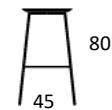

Stel		Stelfarve Gr. 1	Stelfarve Gr. 2
PT1074 Sæde i PUR			
Sæde farvegr. 1		1.953	1.997
Sæde farvegr. 2		1.997	2.071
PB1075 Sæde i PUR			
Sæde farvegr. 1		2.503	2.642
Sæde farvegr. 2		2.642	2.714
PB1076 Sæde i PUR			
Sæde farvegr. 1		2.749	2.888
Sæde farvegr. 2		2.888	2.962
Tillæg			
Filtpropper, sæt			124

Stelfarver

Grp. 1

Sort

Sandy grey

Krom

Grp. 2

Dark
Petrol

Light
Sandy grey

Dusty
Olive

Terracotta

Warm
Charcoal

Satin

PRODUKT HIGHLIGHTS

- Lydabsorberende materiale
- Fodpropper m. vip + lydabsorberende
- Kan stables op til 10 stk. på gulv (Pure taburet)
- Let at rengøre, tåler ethanolbaseret desinfektionsmidler
- Blødt og gennemfarvet materiale
- Vægt: Pure Taburet 3,5 kg.
- Vægt: Pure Bar low 4,5 kg
- Vægt: Pure bar high 5 kg.