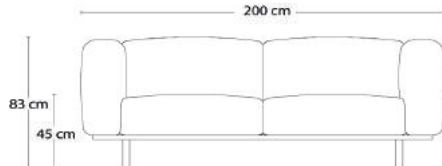

Model 3-601

Model 3-602 / 3-603

Model 3-602

Model 3-603

A2 - MODULSOFA

Design: Louise Siig Nielsen

Polstring	C.O.M.*	Stofgr. A	Stofgr. B	Stofgr. C
3-6501- B55xD90xH78 / SH46 cm Lige modul	5.367	8.079	8.723	10.147
3-6502- B55xD90xH46 / SH46 cm Puf	4.071	6.011	6.655	7.823
3-6505- B90xD90xH78 / SH46 cm Hjørnemodul - rund	8.595	12.599	13.503	15.959
3-6506- B90xD90xH78 / SH46 cm Hjørnemodul - 90 gr.	9.111	13.503	15.315	17.511
3-6509- B110xD90xH78 / SH46 cm Lige modul	8.335	12.211	12.859	14.667