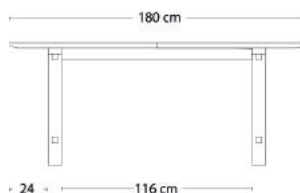

Model 2-3008