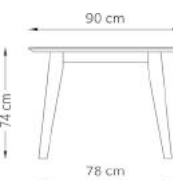

Model 0-6005-