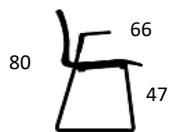

PRODUKT HIGHLIGHTS

- Sædeskal er 100% genanvendt PP-plast (sort skal)
- Stel er fremstillet af 45% genanvendt metal
- Stolene kan ved bortskaffelse kildesorteres
- Dotted overfladetekstur: mindsker ridser og virker anti-rutschende
- Armstol kan hænge på armlæn
- Mulighed for ophæng
- Mulighed for kobling (kun model uden armlæn)
- Kan stable op til 10 stk. på gulv (med og uden armlæn)
- Kan stable 20 stole på stolevogn
- Vægt: Mood Tube: 5,4 kg.
- Vægt: Mood Tube armstol 6 kg.