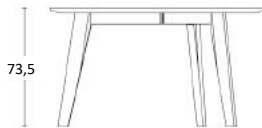

PRODUKT HIGHLIGHTS

- Model 0-8401: W 24 kg / CBM 0,20

- Model 0-8403: W 34 kg / CBM 0,30

- Model 0-8405: W 45 kg / CBM 0,40

T9 - UDTRÆKSBORDE

Design: Ditlev Karsten

BORDPLADE - LAMINAT (HPL)

Hvid (Alpino)
K1040