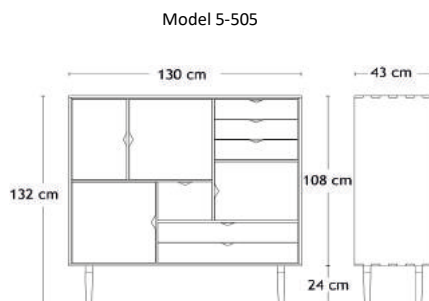

S3 - S5 OPBEVARING

Design: byKATO

Korpus	Eg Sæbe	Eg Olie*	Sort Lakeret	Valnød Naturolie
5-505 B130xD43xH132 cm S3 opbevaring inkl. 3 hylde	38.703	39.999	37.411	50.979

5-515 B83xD43xH132 cm S5 opbevaring inkl. 1 hylde	33.535	34.827	32.243	45.167

* Eg/Olie - Vælg mellem: Hvidolie / Naturolie

Hylde		Sort
5-510H307	B31xD38 cm	439
5-510H467	B47xD38 cm	487

Stålringe til montering på ben	Tillæg
5-511 4 stk. stålringe	195

Vælg mellem flg. fronter:

Alpino

Ocean Grey

Kashmir

Multi Sand

PRODUKT HIGHLIGHTS

- Model 5-505: W 85 kg / CBM 1,61

- Model 5-515: W 75 kg / CBM 0,68