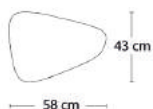

Hylde til model 2-3035

C1 - SOFABORDE

Design: byKATO

BORDPLADE - LAMINAT (HPL)

STEL/BEN (OG BORDPLADE)

Hylde til model 2-3030