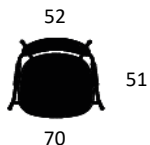

SCOPE - LOUNGESTOL

Design: Hans-Thyge & Co.

Stel	Stelfarve Sort	Stelfarve Light sandy grey

SCL1610

Sædepolstret (Stofgrp. 1: Xtreme / Camira Fabrics)

6.553

6.670

Ryg i egefinér

Tillæg stofgrupper

Gr. 2

Gr. 3

Gr. 4

Gr. 5

Gr. 6 *

(Stofoversigt side 89)

124

210

424

697

822

SCL1660

Fuldpolstret sæde og ryg (Stofgrp. 1: Xtreme / Camira Fabrics)

7.956

8.073

Tillæg stofgrupper

Gr. 2

Gr. 3

Gr. 4

Gr. 5

Gr. 6 *

(Stofoversigt side 89)

342

609

1.215

2.015

2.347

* Minimum 4 stole

Tillæg

Stetoskop i brass / zink, sæt

149

Filtpropper - sæt

124

Stelfarver

Grp. 1

Sort

Grp. 2

Light sandy grey

PRODUKT HIGHLIGHTS

- Stetoskop 4 farver - mulighed for individuelt design
- Filt stabelskjold - lydabsorberende og skåner polstring
- Kan stable op til 5 stk. på gulv
- Ryg tilgængelig i 3 farver
- Mulighed for ryg polstring
- Stel tilgængelig i 2 farver
- FSC-certificeret træ
- Stål 50% genanvendt
- Bestået L2 test (ekstrem brug)
- Vægt: 6,9 kg.