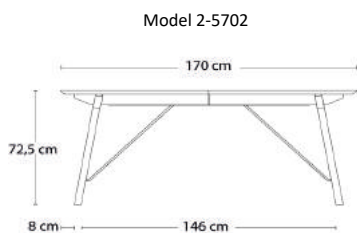

T7 - UDTRÆKSBORDE

Design: Ditlev Karsten

Bordplade	Hvid gnf. Laminat (HPL)	Sort Fenix Laminat
Kant	Hvidmalet kant	Sortmalet kant

2-5702 95x170xH72,5 cm

Udtræk til 3 tillægsplader

Eg/Sæbe	30.951	33.535
Eg/Olie (Hvidolie/Naturolie)	30.951	33.535
Eg/Sortlakeret	30.951	33.535

2-5700 95x220xH72,5 cm

Udtræk til 4 tillægsplader

Eg/Sæbe	32.243	34.827
Eg/Olie (Hvidolie/Naturolie)	32.243	34.827
Eg/Sortlakeret	32.243	34.827

	Hvid gnf. Laminat (HPL)	Sort Fenix Laminat	Hvid Lakeret
Tillægsplade			
2-5710N 50x95 cm	4.459	4.847	
2-5715N 50x95 cm			2.635

Bordeplade og understel i massivt træ	Eg Sæbe	Eg Olive *

2-5800 95x220xH72,5 cm

Udtræk til 4 tillægsplader

Eg	36.119	37.411

	Antracitgrå Lakeret	Eg Sæbe	Eg Olive *
Tillægsplade			
2-5809M20 50x95 cm	2.635		
2-5812MA 50x95 cm		6.399	7.043

* Eg/Olie - Vælg mellem: Hvidolie / Naturolie

PRODUKT HIGHLIGHTS

- Model 2-5702: W 68 kg / CBM 0,27
- Model 2-5700 / 2-5800: W 78 kg / CBM 0,35