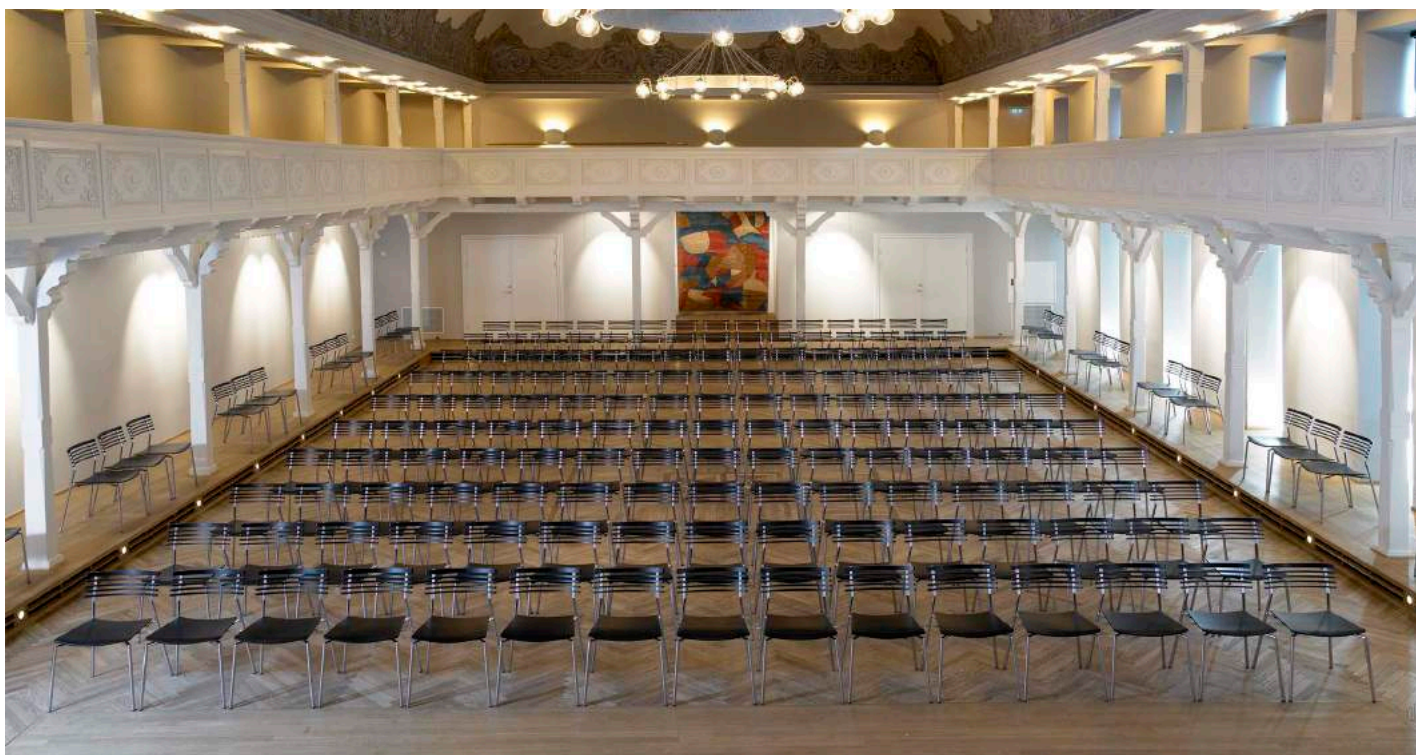

RAIL - STOLE

Design: Søren Nielsen & Thore Lassen

SÆDE / RYG - GRUPPE 1

Birk

SÆDE / RYG - GRUPPE 2

Ask
Sortlakeret

STELFARVE - GRUPPE 1

Sort
RAL 9005

STELFARVE - GRUPPE 2

Krom

ARMLÆN

Birk

Ask
Sortlakeret