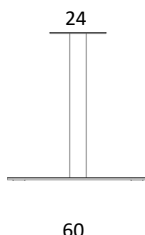

Bordplade	Fenix Laminat	Linoleum
Kant	Lige kant ABS / Farve som bordplade	Lige kant Linoleum som bordplade
DE-101- 70 x 70 x H73 cm Bordplade 70x70 cm med Delta stel 40x40 cm	6.843	6.587
DE-102- 80 x 80 x H73 cm Bordplade 80x80 cm med Delta stel 40x40 cm	7.231	6.843
DE-103- 90 x 90 x H73 cm Bordplade 90x90 cm med Delta stel 40x40 cm	7.619	6.971
DE-110- 120 x 70 x H73 cm Bordplade 120x70 cm med Delta stel 60x40 cm	7.231	7.103
DE-111- 120 x 80 x H73 cm Bordplade 120x80 cm med Delta stel 60x40 cm	7.879	7.231
DE-120- Ø80 x H73 cm Bordplade Ø80 cm med Delta stel Ø45 cm	7.359	6.971
DE-121- Ø90 x H73 cm Bordplade Ø90 cm med Delta stel Ø45 cm	7.751	7.103
DE-122- Ø100 x H73 cm Bordplade Ø100 cm med Delta stel Ø57 cm	9.043	8.263
DE-123- Ø110 x H73 cm Bordplade Ø110 cm med Delta stel Ø57 cm	10.335	8.783

Højde 73 cm

40x40 cm

40

60x40 cm

60

Ø45 cm

Ø45

Ø57 cm

Ø57

DELTA - BORDE MED SØJLESTEL (HØJDE 107 CM)

Design: Andersen Design Team

Bordplade	Fenix Laminat	Linoleum
Kant	Lige kant ABS / Farve som bordplade	Lige kant Linoleum som bordplade
DE-201- 70 x 70 x H107 cm Bordplade 70x70 cm med Delta stel 40x40 cm	7.167	6.911
DE-202- 80 x 80 x H107 cm Bordplade 80x80 cm med Delta stel 40x40 cm	7.555	7.167
DE-203- 90 x 90 x H107 cm Bordplade 90x90 cm med Delta stel 40x40 cm	7.943	7.295
DE-220- Ø80 x H107 cm Bordplade Ø80 cm med Delta stel Ø45 cm	7.683	6.971
DE-221- Ø90 x H107 cm Bordplade Ø90 cm med Delta stel Ø45 cm	8.071	7.103
DE-222- Ø100 x H107 cm Bordplade Ø100 cm med Delta stel Ø57 cm	9.367	8.263

Højde 107 cm

DK10 - UDTRÆKSBORDE

Design: Ditlev Karsten

Bordplade i laminat

Hvid gnf.
Laminat (HPL)

Kant

Hvidmalet
kant

0-8220 110x190xH72 cm