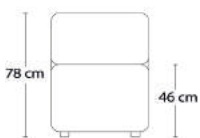

Stofforbrug:

- Model 3-6501: 3,5 m
- Model 3-6502: 2,6 m
- Model 3-6505: 5,5 m
- Model 3-6506: 6,5 m

Model 3-6501

Model 3-6502