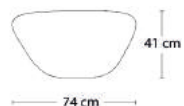

C1 - SOFABORDE

Design: byKATO

BORDPLADE - LAMINAT (HPL)

STEL/BEN (OG BORDPLADE)