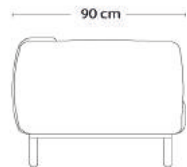

Model 3-601

Model 3-602 / 3-603

Model 3-602

Model 3-603

A2 - MODULSOFA

Design: Louise Siig Nielsen

Polstring	C.O.M.*	Stofgr. A	Stofgr. B	Stofgr. C
3-6501- B55xD90xH78 / SH46 cm Lige modul	5.367	8.079	8.723	10.147
3-6502- B55xD90xH46 / SH46 cm Puf	4.071	6.011	6.655	7.823
3-6505- B90xD90xH78 / SH46 cm Hjørnemodul - rund	8.595	12.599	13.503	15.959
3-6506- B90xD90xH78 / SH46 cm Hjørnemodul - 90 gr.	9.111	13.503	15.315	17.511
3-6509- B110xD90xH78 / SH46 cm Lige modul	8.335	12.211	12.859	14.667