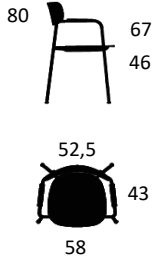

SCOPE - ARMSTOL

Design: Hans-Thyge & Co.

Stel	Stelfarve Sort	Stelfarve Light sandy grey			
SC1050					
Sæde / ryg i egefinér, Armlæn i PUR					
	4.327	4.444			
SC1060-					
Sædepolstret (Stofgrp. 1: Xtreme / Camira Fabrics)					
Ryg i egefinér / Armlæn i PUR					
	4.680	4.795			
Tillæg stofgrupper (Stofoversigt side 89)	Gr. 2 102	Gr. 3 176	Gr. 4 353	Gr. 5 583	Gr. 6 * 685
SC1160-					
Fuldpolstret sæde / Ryg					
(Stofgrp. 1 Xtreme / Camira Fabrics)					
Tillæg stofgrupper (Stofoversigt side 89)	Gr. 2 285	Gr. 3 509	Gr. 4 1.012	Gr. 5 1.680	Gr. 6 * 1.958
* Minimum 4 stole					
Tillæg					
Stetoskop i brass / zink - pr. sæt					149
Filtpropper, sæt					124

Stelfarve

Gruppe 1

Sort

Gruppe 2

Light sandy grey

PRODUKT HIGHLIGHTS

- Stetoskop 4 farver - mulighed for individuelt design
- Filt stabelskjold - lydabsorberende og skåner polstring
- Kan stable op til 10 stole
- Sæde og ryg tilgængelig i 3 farver
- Fuldpolstring på sæde og ryg tilgængelig
- Stel tilgængelig i 2 farver
- FSC-certificeret træ
- Stål 50% genanvendt
- Bestået L2 test (ekstrem brug)
- Vægt: 5,3 kg