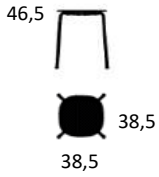

SCOPE TABURET / BARSTOL

Design: Hans-Thyge & Co.

Stel	Stelfarve Sort	Stelfarve Light sandy grey			
SCT1074 Sæde i egefinér 	1.868	1.985			
SCT1274 Fuldpolstret sæde (Stofgrp. 1: Xtreme / Camira Fabrics)	2.686	2.803			
Tillæg stofgrupper (Stofoversigt side 89)	Gr. 2 102	Gr. 3 176	Gr. 4 353	Gr. 5 583	Gr. 6 * 685