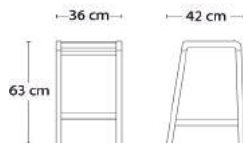

HC3 - BARSTOLE

Design: Andersen Design Team

Stel og sæde i massivt træ

Eg
Hvidpigment. mat lak

Højde 63 cm

0-850L

B36xD42xH63 cm

Eg

3.095

Højde 78 cm

0-850H

B36xD45xH78 cm

Eg

3.227

PRODUKT HIGHLIGHTS

- Model 0-850L: W 3,5 kg / CBM 0,10 (Kan ikke stables)
- Model 0-850H: W 4 kg / CBM 0,13 (Kan ikke stables)
- HC3 stolen opfylder kravene i EN 1022:2005 og EN 16139:2013. Møbler, styrke, holdbarhed og sikkerhed

Model 0-850L