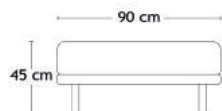

Model 3-6707