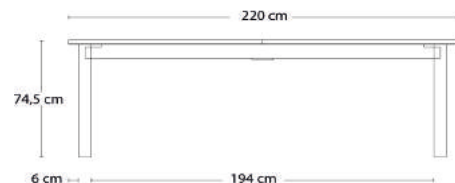

Model 2-6400A / 2-6400M