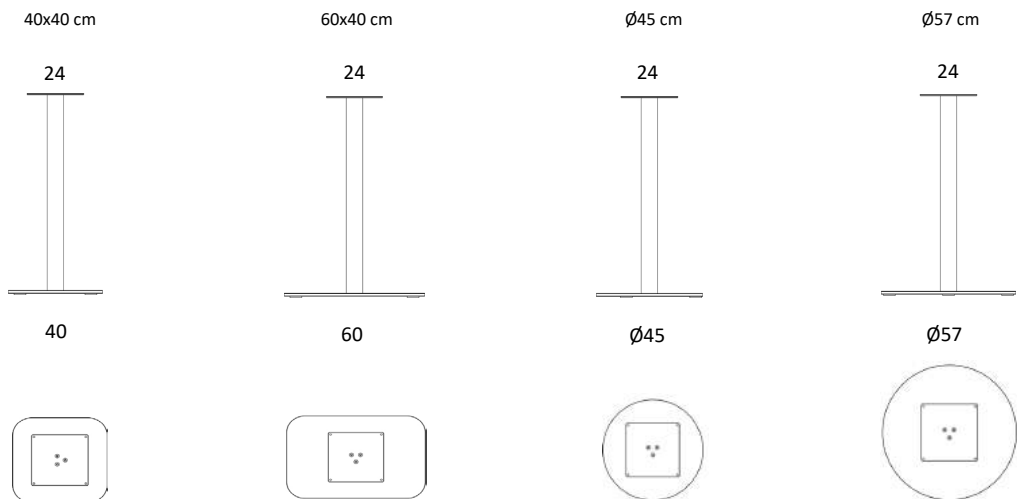

Bordplade	Fenix Laminat	Linoleum
Kant	Lige kant ABS / Farve som bordplade	Lige kant Linoleum som bordplade
DE-101- 70 x 70 x H73 cm Bordplade 70x70 cm med Delta stel 40x40 cm	6.843	6.587
DE-102- 80 x 80 x H73 cm Bordplade 80x80 cm med Delta stel 40x40 cm	7.231	6.843
DE-103- 90 x 90 x H73 cm Bordplade 90x90 cm med Delta stel 40x40 cm	7.619	6.971
DE-110- 120 x 70 x H73 cm Bordplade 120x70 cm med Delta stel 60x40 cm	7.231	7.103
DE-111- 120 x 80 x H73 cm Bordplade 120x80 cm med Delta stel 60x40 cm	7.879	7.231
DE-120- Ø80 x H73 cm Bordplade Ø80 cm med Delta stel Ø45 cm	7.359	6.971
DE-121- Ø90 x H73 cm Bordplade Ø90 cm med Delta stel Ø45 cm	7.751	7.103
DE-122- Ø100 x H73 cm Bordplade Ø100 cm med Delta stel Ø57 cm	9.043	8.263
DE-123- Ø110 x H73 cm Bordplade Ø110 cm med Delta stel Ø57 cm	10.335	8.783

Højde 73 cm

40x40 cm

40

60x40 cm

60

Ø45 cm

Ø45

Ø57 cm

Ø57

DELTA - BORDE MED SØJLESTEL (HØJDE 107 CM)

Design: Andersen Design Team

Bordplade	Fenix Laminat	Linoleum
Kant	Lige kant ABS / Farve som bordplade	Lige kant Linoleum som bordplade
DE-201- 70 x 70 x H107 cm Bordplade 70x70 cm med Delta stel 40x40 cm	7.167	6.911
DE-202- 80 x 80 x H107 cm Bordplade 80x80 cm med Delta stel 40x40 cm	7.555	7.167
DE-203- 90 x 90 x H107 cm Bordplade 90x90 cm med Delta stel 40x40 cm	7.943	7.295
DE-220- Ø80 x H107 cm Bordplade Ø80 cm med Delta stel Ø45 cm	7.683	6.971
DE-221- Ø90 x H107 cm Bordplade Ø90 cm med Delta stel Ø45 cm	8.071	7.103
DE-222- Ø100 x H107 cm Bordplade Ø100 cm med Delta stel Ø57 cm	9.367	8.263

Højde 107 cm

DK10 - UDTRÆKSBORDE

Design: Ditlev Karsten

Bordplade i laminat

Hvid gnf.
Laminat (HPL)

Kant

Hvidmalet
kant

0-8220 110x190xH72 cm