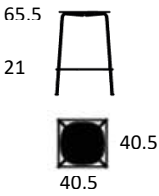

SCB1075 Sæde i egefinér 	2.454	2.570			
SCB1275 Fuldpolstret sæde (Stofgrp. 1: Xtreme / Camira Fabrics)	3.273	3.390			
Tillæg stofgrupper (Stofoversigt side 89)	Gr. 2 102	Gr. 3 176	Gr. 4 353	Gr. 5 583	Gr. 6 * 685