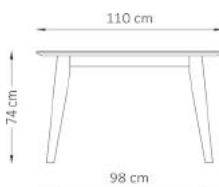

Model 0-6007-