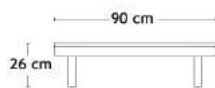

Model 3-6720

DB1 - ARCTIC DAYBED

Design: Louise Siig Nielsen

Polstring	Sort Læder	Cognac Læder
3-630 190x76xH35,5 cm		
Stel: Eg/Hvidpigmenteret mat lak Stel: Eg/Sortlakeret	18.087	18.087
Tillæg - Pude	Sort Læder	Cognac Læder
3-631 Pude - 50x26xH7 cm	1.287	1.287