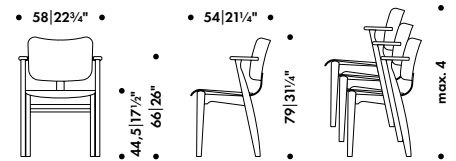

DOMUS CHAIR

ILMARI TAPIOVAARA 1946

Frame

Solid birch
Solid oak

Seat and back core

Form-pressed birch veneer

Seat and back surface

Birch veneer

Oak veneer

Fabric upholstery with PU foam padding

Leather upholstery with PU foam padding

Shipped assembled, felt glides mounted

Made in Finland

281 013 01
SEK* 7.480,00

281 013 02
SEK* 7.760,00

281 013 03
SEK* 7.760,00

281 013 04
SEK* 7.760,00

281 013 EF
SEK* 7.760,00

281 013 05
SEK* 9.030,00

281 014 51
SEK* 9.180,00

281 014 52
SEK* 9.460,00

281 014 53
SEK* 9.460,00

281 014 54
SEK* 9.460,00

281 014 55
SEK* 10.730,00

281 015 51
SEK* 11.140,00

* Recommended retail price without VAT