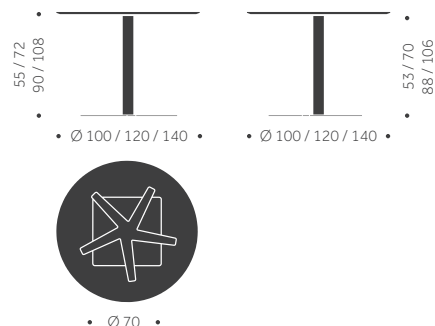

B-55 R	BJÖRK	EK ASK	LAMINAT	DESKTOP	KUBIK/ ST	VIKT
Ø 100 cm	8780	8780	9210	10100		
Ø 120 cm	9450	9450	9970	12150		

B-55 R XL

DESIGN TIM ALPEN

Träslag: Björk, ek, ask
Ytbehandling: Lackad, betsad
Skivbeläggning: Faner, laminat
Underrede: Metall standardlack,
alt krom
Skiva: 22 mm MDF, kantlist 1 mm
Höjd: 72 cm