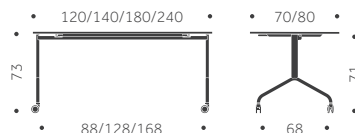

Laminat, linoleum, annan färg än standard	offereras
Betsat / täcklackat bord	1060
Betsat / täcklackat underrede	530
Betsad / täcklackad skiva	530

MOBIL/MOBIL ROUND

DESIGN TIM ALPEN

Balzar Beskow

Träslag: Björk, ek, ask
 Ytbehandling: Lackad, betsad
 Skivbeläggning: Faner, laminat,
 Stativ: Metall
 Skiva: 19 mm MDF, kantlist 1 mm
 Höjradie: 60 mm
 Höjd: 73 cm