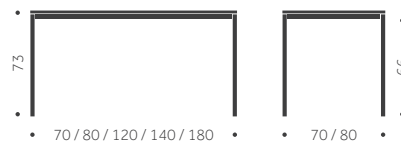

B-35	1-5 BORD	1-5BORD	1-5BORD	6 - 10 BORD		
	BJÖRK	LAMINAT	DESKTOP	OAVSETT UTFÖRANDE	KUBIK/ ST	VIKT
70x70 cm	7900	7770	8140	Offereras		
80x80 cm	8130	8000	8340	Offereras		
120x70 cm	9080	8950	9500	Offereras		
120x80 cm	9280	9150	9520	Offereras		
140x70 cm	9110	8980	9520	Offereras		
140x80 cm	9330	9200	9560	Offereras		
140X140 cm	14610	14480	15260	Offereras		
160x130 cm	16810	16680	18330	Offereras		
180x70 cm	12140	12010	13030	Offereras		
180x80 cm	12360	12230	13060	Offereras		

TILLÄGG FÖR

Laminat, linoleum, annan färg än standard
Svart kant skiva, MDF

offereras
490