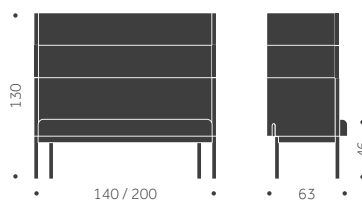

BUILDING SOFFA NR 3 HIGH

140 CM
200 CM

3S RAKT AVSLUT
3C RUNDAT AVSLUT

EXKL TYG

30540
41140

INKL TYG

37470
48940

KUBIK/ ST

VIKT

TYGÅTGÅNG

7,1m/1st
8,0m/1st

Alla delar
i samma tyg

TILLÄGG FÖR