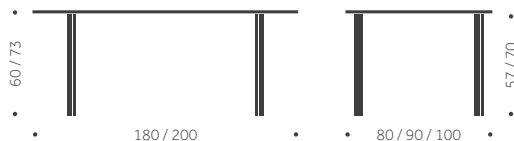

Träslag: Björk, bok, ek, ask
Ytbehandling: Lackad, betsad
Skivbeläggning: Faner, laminat,
linoleum.
Skiva: 30 mm SPP, kantlist 2 mm
Höjd: 60, 73 cm

B-14 OV

180x80 cm
180x90 cm
200x100 cm

BJÖRK, BOK UNDERREDE