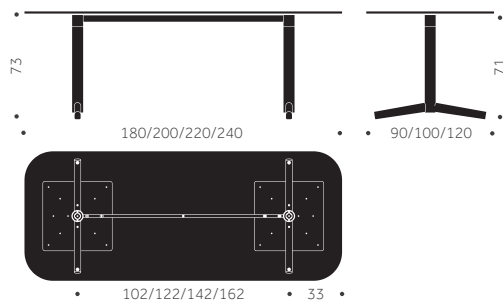

HÖJD 73 CM	BJÖRK UNDERREDE			ASK UNDERREDE			EK UNDERREDE		
	BJÖRK FANÉR	LAMINAT	DESKTOP	ASK FANÉR	LAMINAT	DESKTOP	EK FANÉR	LAMINAT	DESKTOP
180x90 cm	17520	18320	19710	17880	18670	20060	19130	19930	21320
180x100 cm	17780	18590	20010	18150	18950	20360	19420	20230	21640
180x120 cm	19020	19890	21410	19420	20280	21790	20780	21650	23150
200x90 cm	17940	18870	20400	18240	19170	20700	19550	20480	22010
200x100 cm	18210	19150	20710	18510	19460	21010	19840	20790	22340
200x120 cm	19480	20490	22160	19810	20820	22480	21230	22250	23900
220x90 cm	18340	19400	21090	18650	19710	21400	19970	21020	22710
220x100 cm	18620	19690	21410	18930	20010	21720	20270	21340	23050
220x120 cm	19920	21070	22910	20260	21410	23240	21690	22830	24660
240x90 cm	18750	19950	21790	19060	20260	22090	20360	21570	23400
240x100 cm	19030	20250	22120	19350	20560	22420	20670	21890	23750
240x120 cm	20360	21670	23670	20700	22000	23990	22120	23420	25410
300x90 cm	19980	21590	23890	20280	21890	24190	21590	23200	25500
300x100 cm	20280	21910	24250	20580	22220	24550	21910	23550	25880
300x120 cm	21700	23440	25950	22020	23780	26270	23440	25200	27690

TILLÄGG FÖR

Laminat, linoleum, annan färg än standard	offereras
Betsat / pigmentackat bord	1060
Betsat / pigmentackat underrede	530
Betsat / pigmentackad skiva	530
Höjd lägre än 73 cm, per bord	1130