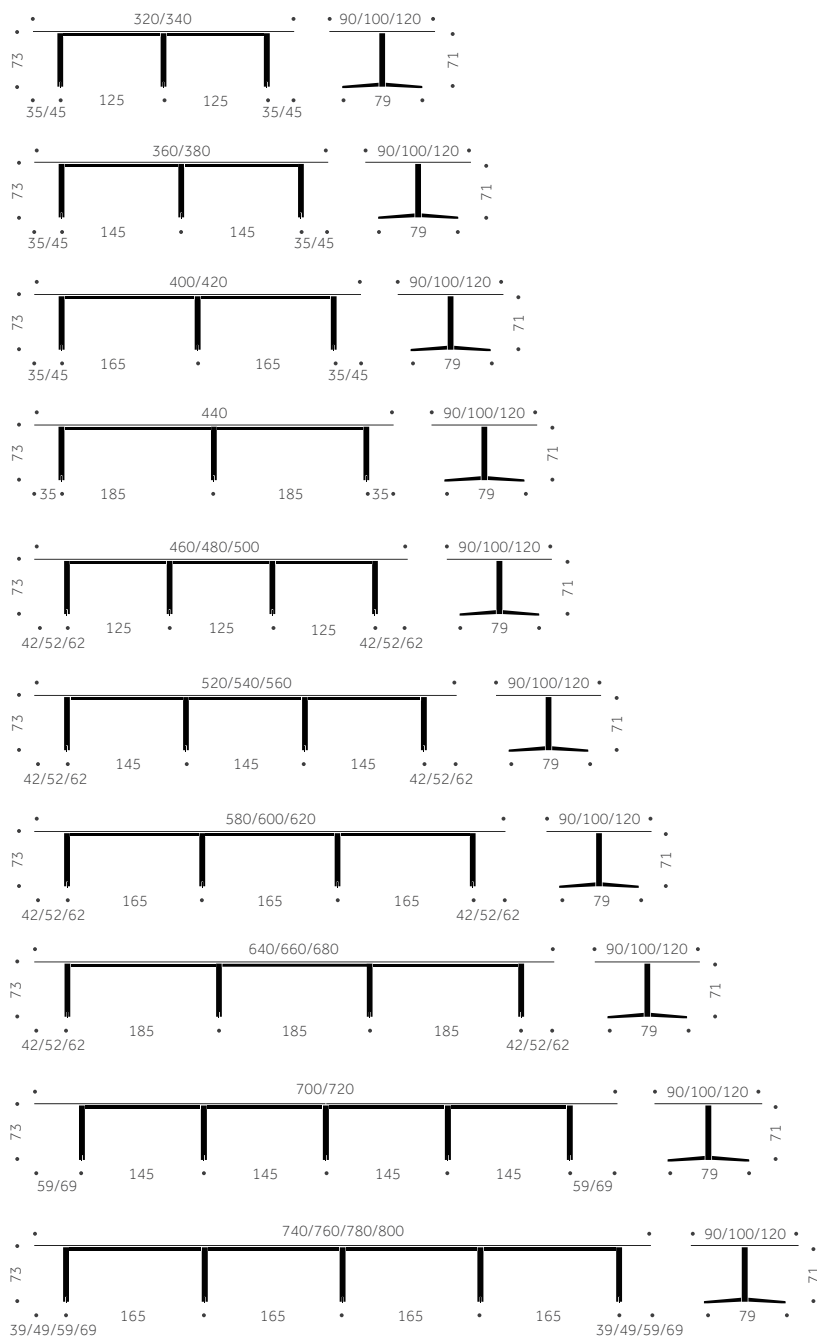

TILLÄGG FÖR

Laminat, linoleum, annan färg än standard	offereras	Över 440 cm	Över 500 cm
Standardbets / täcklackper skiva	530		
Oljad skiva	630		
Urtag i skiva med dubbelbom	3520		
Urtag i skiva med dubbelbom och kabeldike	4440		
Dubbelbom utan urtag	2480		
Lucka i bord i skivans material, dubbelöppnad med dolda gångjärn, dubbelbom och kabeldike	5150