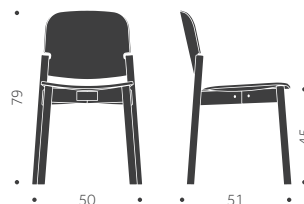

SYMBOLFÖRKLARING

Kopplingar

Stapelbar

Hänga på armen

Hänga på sits

Stapelvagn

Montera

Möbelfakta

Ljudabsorberande

STOLAR

Stomme i trä, sittskal i formpressat trä. Filtassar med rörnit som standard. Betsningsvarianter: Sits, rygg, stomme, hela stolen.

A

B

	BJÖRK	EXKL. TYG	INKL. TYG	KUBIK/ST	VIKT	TYGÅTGÅNG
BETA A Helt i trä	3390				5.2 kg	
BETA B Klädd sits		3810	4450		5.5 kg	0,6m/2
	ASK	EXKL. TYG	INKL. TYG	KUBIK/ST	VIKT	TYGÅTGÅNG
BETA A Helt i trä	4010				5.2 kg	
BETA B Klädd sits		4430	4820		5.5 kg	0,6m/2

TILLÄGG FÖR	PER STOL	EXKL. TYG	INKL. TYG
Standardbets/ täcklack per stol	590		
Avtagbar klädsel med urinduk exkl. tyg		760	
Extra avtagbar klädsel		720	840

BLOCK WOOD

DESIGN SAMI KALLIO

Balzar Beskow

Träslag: Björk, bok, ek, ask
Ytbehandling: Lackad, betsad
Sits: Trä, klädd sits
Utföranden:
A = Helt i trä
B = Klädd sits
C = Klädd sits och rygg

A

B

BLOCK A

Helt i trä

BLOCK B

Klädd sits

BJÖRK	EXKL. TYG	INKL. TYG	KUBIK/ST	VIKT	TYGÅTGÅNG
4620			0,00/0	5,0 kg	

EXKL. TYG