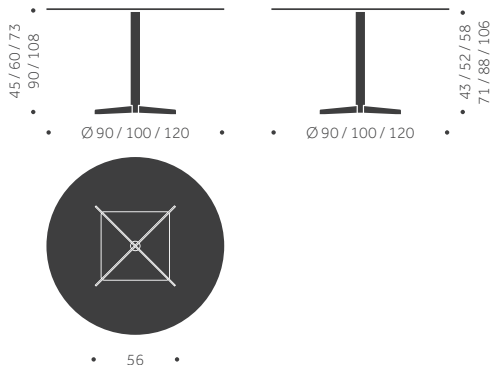

UNITE L4R - HÖJD 72 CM

Ø 90 cm
Ø 100 cm
Ø 120 cm

**BJÖRK,
EK, ASK**

LAMINAT

DESKTOP

KUBIK/ ST

VIKT

7650
8050
8990

7510
7910
8850

7890
9290
10010

UNITE L4R - HÖJD 45, 55, 60, 90, 108 CM

Ø 90 cm
Ø 100 cm
Ø 120 cm

**BJÖRK,
EK, ASK**

LAMINAT

DESKTOP

KUBIK/ ST

VIKT

7910
8310
9250

7770
8170
9110

8150
9550
10270

TILLÄGG FÖR

Laminat, linoleum, annan färg än standard
Kromat underrede Unite L4
Kromade fötter per bord Unite L4
Standardbets/ täcklack per skiva
Oljad skiva

offereras
offereras
offereras
530
630