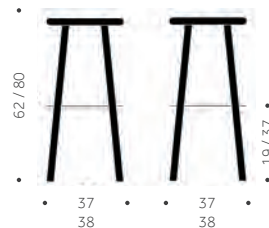

PER STOL	EXKL. TYG	INKL. TYG
590		
	860	
	650	940

BARNSTOL S-293

DESIGN TIM ALPEN

Balzar Beskow

Stomme i massivträ. Skiktlimmad sits och rygg.
Betsningsvarianter: sits, rygg stomme, hela stolen.

S-293

Sitthöjd 37 cm

BJÖRK

2250

KUBIK/ST

0,35/6

VIKT

TYGÅTGÅNG

TILLÄGG FÖR

Standardbets / täcklack per stol

DESIGN TIM ALPEN

Balzar Beskow

I trä med
träsis, fotring
i metall. Höjd:
62, 80 cm
Utföranden:
A = Helt i trä
B = Klädd sits

HÖJD 62, 80 CM

PALL DISC

elt i trä

PALL DISC

Klädd sits