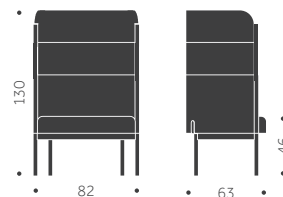

TILLÄGG FÖR

Skrivskiva

2440

BUILDING NR 3

DESIGN SAMI KALLIO

Balzar Beskow

Stomme: Metall
Stativ: Ben
Ytbehandling: Pulverlackad
Stoppling: Kallsikum CMHR
Klädsel: Tyg/Skinn

	EXKL TYG	INKL TYG	KUBIK/ ST	VIKT	TYGÅTGÅNG
BUILDING NR 3 3S RAKT AVSLUT 3C RUNDAT AVSLUT	22950	26950			4,1m/1st Alla delar i samma tyg