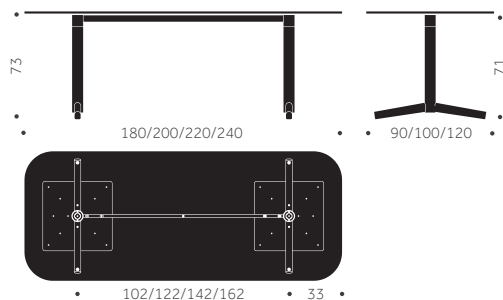

HÖJD 73 CM	BJÖRK UNDERREDE			ASK UNDERREDE			EK UNDERREDE		
	BJÖRK FANÉR	LAMINAT	DESKTOP	ASK FANÉR	LAMINAT	DESKTOP	EK FANÉR	LAMINAT	DESKTOP
180 x 130 cm	26350	offereras	28510	27020	offereras	28830	27820	offereras	29930
180 x 140 cm	26530	offereras	28800	27190	offereras	29120	27990	offereras	30230
180 x 130 cm	26620	offereras	29440	27290	offereras	29760	28090	offereras	30860
180 x 140 cm	26850	offereras	29730	27520	offereras	30060	28320	offereras	31170
200 x 130 cm	27160	offereras	30510	27550	offereras	30820	28570	offereras	31920
200 x 140 cm	27430	offereras	30820	27780	offereras	31130	28860	offereras	32240
220 x 130 cm	27750	offereras	31290	28060	offereras	31610	29160	offereras	32710
220 x 140 cm	28030	offereras	31600	28340	offereras	31930	29450	offereras	33040
240 x 130 cm	28340	offereras	32210	28650	offereras	32520	29750	offereras	33620
240 x 140 cm	28620	offereras	32530	28940	offereras	32850	30050	offereras	33960
260 x 130 cm	28930	offereras	33140	29240	offereras	33450	30340	offereras	34550
260 x 140 cm	29220	offereras	33470	29530	offereras	33780	30640	offereras	34900
280 x 130 cm	29500	offereras	34210	29820	offereras	34530	30920	offereras	35630
280 x 140 cm	29800	offereras	34550	30120	offereras	34880	31230	offereras	35990
300 x 130 cm	28620	offereras	29420	29690	offereras	30100	30100	offereras	30900
300 x 140 cm	28960	offereras	29770	30030	offereras	30440	30430	offereras	31250