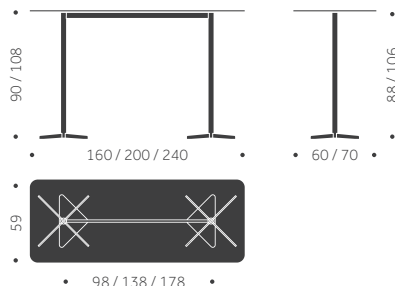

UNITE M4 HIGH - HÖJD 90, 108 CM	BJÖRK, EK, ASK	LAMINAT	DESKTOP	KUBIK/ ST	VIKT
160x60 cm	10630	10920	11660		
160x70 cm	10850	11120	11690		
200x60 cm	11330	11540	12440		
200x70 cm	11530	11740	12470		
240x60 cm	11430	12150	13230		
240x70 cm	11610	12350	13260		

TILLÄGG FÖR

Laminat, linoleum, annan färg än standard	offereras
Kromat underrede Unite M2 high	offereras
Kromade fötter per bord Unite M2 high	offereras
Kromat underrede Unite M4 high	offereras
Kromade fötter per bord Unite M4 high	offereras
Standardbets / täcklack per skiva	530
Oljad skiva	630
Urtag i skiva med dubbelbom	3520
Urtag i skiva med dubbelbom och kabeldike	4440
Dubbelbom utan urtag	2480
Lucka i bord i skivans material	offereras