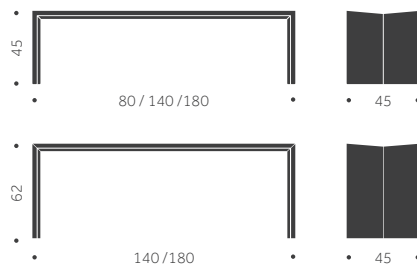

BJÖRK	ASK	EK	KUBIK/ST	VIKT
80 cm	12290	13400	Offereras		
140 cm	14180	15460	Offereras		
180 cm	15450	16830	Offereras		

TILLÄGG FÖR

Standardbets/ täcklack per bänk	1400
Oljning per bänk	2130
Fastsättning i golv	1400