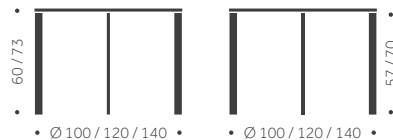

UNDERREDE METALL STANDARDLACK

B-26 R	FANÉR BJÖRK	FANÉR EK, ASK	LAMINAT	DESKTOP	KUBIK/ST	VIKT
Ø 100 cm	8270	8270	8140	9340		
Ø 120 cm	10880	10880	10750	10950		
Ø 140 cm	12550	12550	Offereras	13490		

TILLÄGG FÖR

Laminat, linoleum, annan färg än standard

offereras

Betsad / täcklackad skiva

530

Andra bordshöjder

offereras