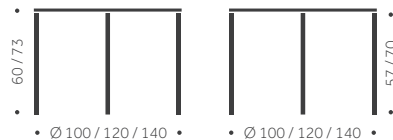

UNDERREDE METALL STANDARDLACK

B-24 R	FANÉR		LAMINAT	DESKTOP	KUBIK/ ST	VIKT
	BJÖRK, BOK	EK, ASK				
Ø 100 cm	8270	8270	8140	9340		
Ø 120 cm	10870	10870	10740	11810		
Ø 140 cm	13480	13480	Offereras	14420		

TILLÄGG FÖR

Laminat, linoleum, annan färg än standard
Betsad / täcklackad skiva
Andra bordshöjder

offereras
530
offereras