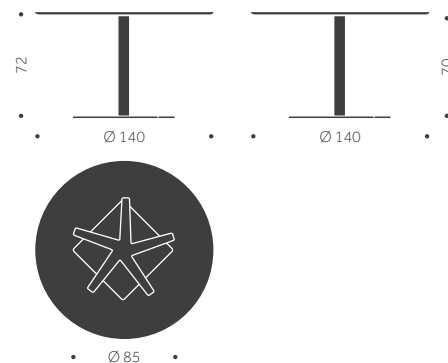

B-54 R XL	BJÖRK	EK ASK	LAMINAT	DESKTOP	KUBIK/ ST	VIKT
Ø 140 cm	13450	13450	Offereras	15550		

TILLÄGG FÖR

Laminat, linoleum, annan färg än standard

Kromat underrede B-54L/55

Högre höjd (90 eller 108 cm bordshöjd)

Lägre höjd (55 cm bordshöjd)

Oljad skiva

Massiv skiva i bok, björk och ek

offereras

offereras

offereras

offereras

620

offereras