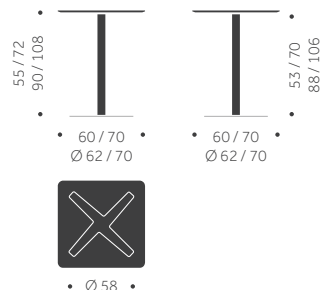

B-54	BJÖRK	EK ASK	LAMINAT	DESKTOP	KUBIK/ ST	VIKT
60x60 cm	5655	5655	5555	5850		
70x70 cm	5850	5860	5760	5990		

B-54 R	BJÖRK	EK ASK	LAMINAT	DESKTOP	KUBIK/ST	VIKT
Ø 62 cm	5655	5655	5555	5850		
Ø 70 cm	5850	5860	5760	5990