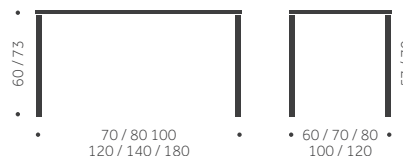

B-14	BJÖRK, UNDERREDE			ASK, EK UNDERREDE		
	FANER BJÖRK	LAMINAT	DESKTOP	FANER EK, ASK	LAMINAT	DESKTOP
70x70 cm	6140	6020	6840	6810	6690	7600
80x80 cm	6450	6320	7180	7150	7030	7990
100x100 cm	7610	7490	8510	8280	8160	9270
120x60 cm	7610	7490	8050	8280	8160	8770
120x70 cm	7920	7790	8380	8710	8590	9240
120x80 cm	8140	8020	8620	9130	9010	9690
120x120cm	8280	8160	9110	9390	9270	9990
140x60 cm	7810	7690	8270	8480	8350	8980
140x70 cm	8020	7890	8480	9060	8940	9610
140x80 cm	8210	8090	8700	9320	9200	9890
180x70 cm	9220	9100	9780	9880	9760	10490
180x80 cm	9420	9300	10000	10370	10250	11020

TILLÄGG FÖR

Laminat, linoleum, annan färg än standard	offereras
Betsat / täcklackat bord	1060
Betsat / täcklackat underrede	530
Betsad / täcklackad skiva	530
Andra bordshöjder	offereras