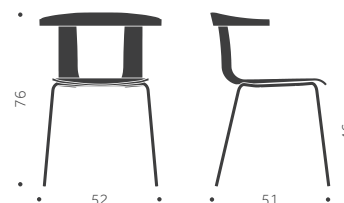

	ASK	EXKL. TYG	INKL. TYG	KUBIK/ST	VIKT	TYGÅTGÅNG
GBG A Helt i trä	3540				5.2 kg	
GBG B Klädd sits		3900	4210		5.5 kg	0,6m/2

TILLÄGG FÖR

Standardbets / täcklack per stol
Avtagbar klädsel med urinduk exkl. tyg
Extra avtagbar klädsel

PER STOL	EXKL. TYG	INKL. TYG
560		
	760	
	720	840

SPLIT KS

DESIGN TIM ALPEN

Stomme i metal, sits och rygg i formpressat trä. Möbeltassar som standard. Betsningsvarianter: Sits och rygg

A B

	BJÖRK	EXKL. TYG	INKL. TYG	KUBIK/ST	VIKT	TYGÅTGÅNG
SPLIT KS A Helt i trä	3530					
SPLIT KS B Klädd sits		4290	4600			0,5 m/2st