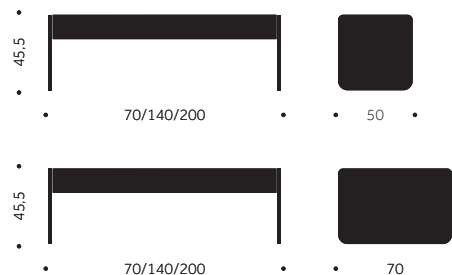

TILLÄGG FÖR

Standardbets/ täcklack per Soffa
Gavlar i laminat

1400
Offereras

INTER BENCH

DESIGN TIM ALPEN

Balzar Beskow

Stomme: Fanérade gavlar 50 mm
massiva gavel
Stativ: Gavel, träben
Ytbehandling: Lackad, täcklackad
Stoppning: Kallskum
Klädsel: Tyg/Skinn