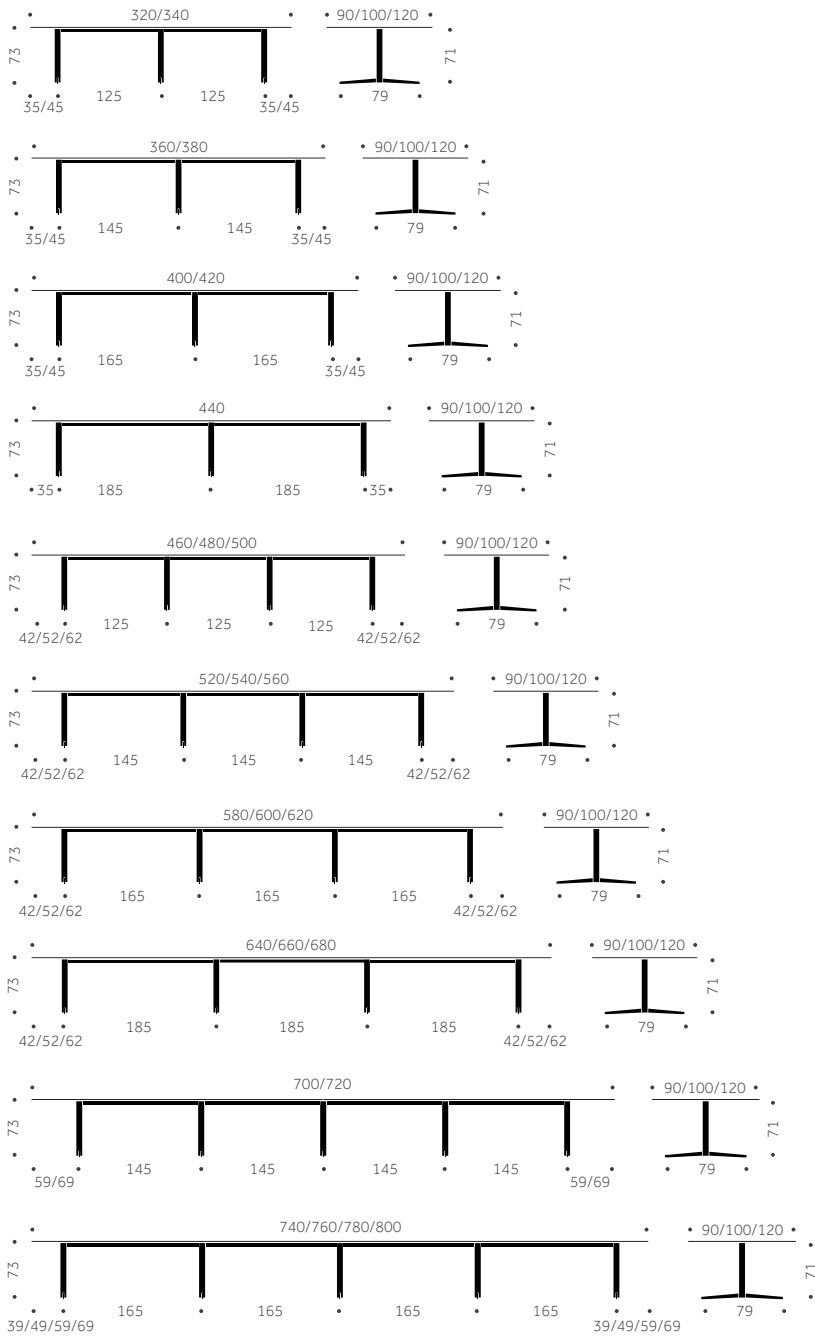

TILLÄGG FÖR

Laminat, linoleum, annan färg än standard	offereras	Över 440 cm	Över 500 cm
Kromat underrede Unite 2	offereras	offereras	offereras
Kromade fötter per bord Unite L2	offereras	offereras	
Standardbets / täcklackper skiva	530		
Oljad skiva	1080		
Urtag i skiva med dubbelbom	3520		
Urtag i skiva med dubbelbom och kabeldike	4440		
Dubbelbom utan urtag	2480		
Lucka i bord i skivans material, dubbelöppnad med dolda gångjärn, dubbelbom och kabeldike	5150