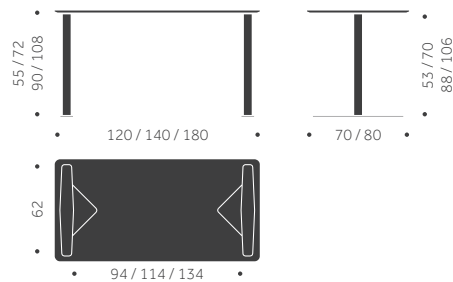

B-52	BJÖRK	EK ASK	LAMINAT	DESKTOP	KUBIK/ ST	VIKT
120x70	8300	8300	8200	8900		
120x80	8400	8400	8300	9000		
140x70	8600	8600	8500	9400		
140x80	8700	8700	8600	9500		
180x70	9400	9400	9300	10300		
180x80	9500	9500	9400	10400		

TILLÄGG FÖR

Laminat, linoleum, annan färg än standard

Kromat underrede B-52

Högre höjd (90 eller 108 cm bordshöjd)

Lägre höjd (55 cm bordshöjd)

Oljad skiva

Massiv skiva i bok, björk och ek

offereras

offereras

offereras

offereras

1080

offereras