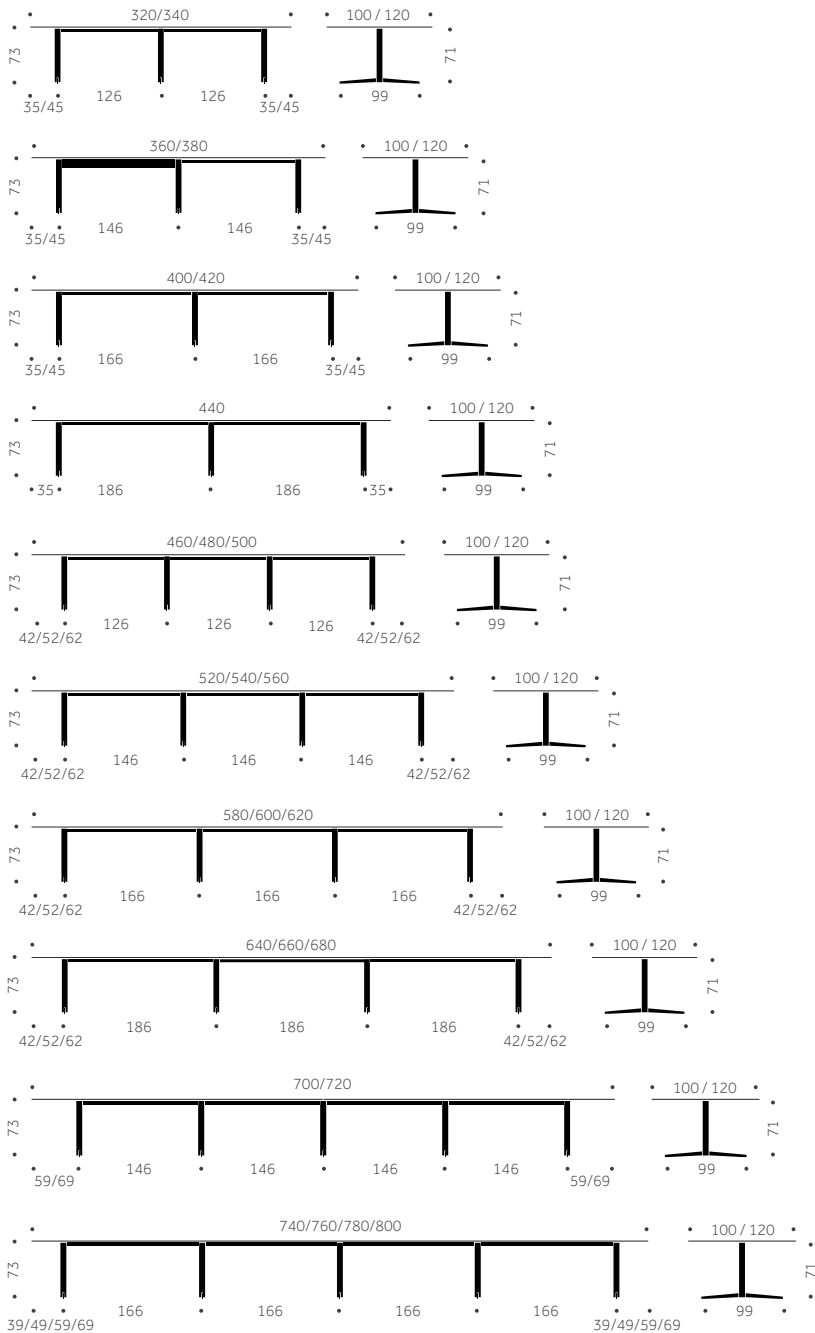

HÖJD 73 CM	BJÖRK UNDERREDE			ASK UNDERREDE			EK UNDERREDE		
	BJÖRK			ASK			EK		
	FANÉR	LAMINAT	DESKTOP	FANÉR	LAMINAT	DESKTOP	FANÉR	LAMINAT	DESKTOP
320 x 130 cm	42550	Offereras	46940	43050	Offereras	47430	44670	Offereras	49060
320 x 140 cm	43400	Offereras	47880	43910	Offereras	48380	45560	Offereras	50040
340 x 130 cm	43150	Offereras	47880	43650	Offereras	48380	45280	Offereras	50000
340 x 140 cm	44010	Offereras	48840	44520	Offereras	49350	46190	Offereras	51000
360 x 130 cm	43760	Offereras	48790	44250	Offereras	49300	45880	Offereras	50920
360 x 140 cm	44640	Offereras	49770	45140	Offereras	50290	46800	Offereras	51940
380 x 130 cm	44370	Offereras	49740	44870	Offereras	50240	46490	Offereras	51860
380 x 140 cm	45260	Offereras	50730	45770	Offereras	51240	47420	Offereras	52900
400 x 130 cm	44990	Offereras	50630	45490	Offereras	51130	47110	Offereras	52750
400 x 140 cm	45890	Offereras	51640	46400	Offereras	52150	48050	Offereras	53810
420 x 130 cm	45590	Offereras	51580	46090	Offereras	52070	47710	Offereras	53700
420 x 140 cm	46500	Offereras	52610	47010	Offereras	53110	48660	Offereras	54770
440 x 130 cm	46800	Offereras	52490	47290	Offereras	52990	48920	Offereras	54620
440 x 140 cm	47740	Offereras	53540	48240	Offereras	54050	49900	Offereras	55710
460 x 130 cm	56980	Offereras	62990	57650	Offereras	63660	59820	Offereras	65830
460 x 140 cm	58120	Offereras	64250	58800	Offereras	64930	61020	Offereras	67150
480 x 130 cm	57610	Offereras	63910	58280	Offereras	64570	60450	Offereras	66750
480 x 140 cm	58760	Offereras	65190	59450	Offereras	65860	61660	Offereras	68090
500 x 130 cm	58210	Offereras	64850	58280	Offereras	65520	60450	Offereras	67690
500 x 140 cm	59370	Offereras	66150	59450	Offereras	66830	61660	Offereras	69040
520 x 130 cm	58510	Offereras	65770	58880	Offereras	66440	61050	Offereras	68610
520 x 140 cm	59680	Offereras	67090	60060	Offereras	67770	62270	Offereras	69980
540 x 130 cm	58810	Offereras	66680	59480	Offereras	67350	61660	Offereras	69530
540 x 140 cm	59990	Offereras	68010	60670	Offereras	68700	62890	Offereras	70920