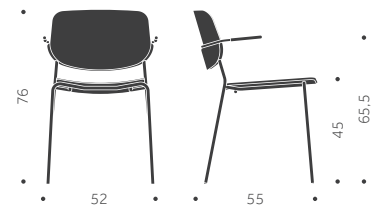

Träslag: Björk, bok, ek, ask
Ytbehandling: Lackad, betsad
Sits: Trä, klädd sits
Utföranden:
A = Helt i trä
B = Klädd sits
C = Klädd sits och rygg

BLOCK A

Helt i trä

BLOCK B

Klädd sits

BLOCK C

Klädd sits och rygg

BJÖRK	EXKL. TYG	INKL. TYG	KUBIK/ST	VIKT	TYGÅTGÅNG
3050			0,00/0	5,0 kg	
	3480	3680	0,00/0	5,3 kg	1,0m/4st
	4140	4720		5,7 kg	0,8m/1st

BLOCK A

Helt i trä

BLOCK B

Klädd sits

BLOCK C

Klädd sits och rygg

ASK	EXKL. TYG	INKL. TYG	KUBIK/ST	VIKT	TYGÅTGÅNG
3360			0,00/0	5,0 kg	
	3680	3880	0,00/0	5,3 kg	1,0m/4st
	4180	4760			0,8m/1st

BLOCK KS

DESIGN SAMI KALLIO

Träslag: Björk, bok, ek, ask
Ytbehandling: Lackad, betsad
Sits: Trä, klädd sits
Utföranden:
A = Helt i trä
B = Klädd sits
C = klädd sits och rygg

BLOCK KS A

Helt i trä

BLOCK KS B

Klädd sits

BLOCK KS C

Klädd sits och rygg

BJÖRK	EXKL. TYG	INKL. TYG	KUBIK/ST	VIKT	TYGÅTGÅNG
3470			0,00/0	6,0 kg	
	3900	4100	0,00/0	6,3 kg	1,0m/4st
	4560	5140			0,8m/1st

BLOCK KS A

Helt i trä

BLOCK KS B

klädd sits