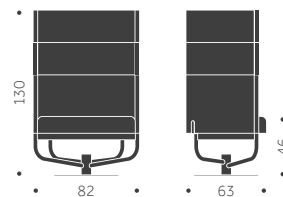

BUILDING NR 3

3S RAKT AVSLUT

3C RUNDAT AVSLUT

EXKL TYG

28340

INKL TYG

32340

KUBIK/ ST

VIKT

TYGÅTGÅNG

4,1m/1st

Alla delar

i samma tyg

TILLÄGG FÖR

Skrivskiva

2440