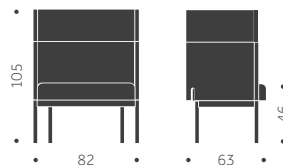

EXKL TYG	INKL TYG	KUBIK/ ST	VIKT	TYGÅTGÅNG
BUILDING NR 2 2S RAKT AVSLUT 2C RUNDAT AVSLUT	19070	22290			3,3m/1st Alla delar i samma tyg

TILLÄGG FÖR

Skrivskiva

2440