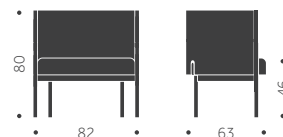

EXKL TYG	INKL TYG	KUBIK/ ST	VIKT	TYGÅTGÅNG
BUILDING NR 1	12540	14980	0,45		2,5m/1st Alla delar i samma tyg