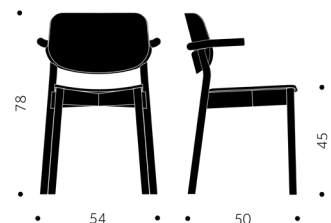

BLOCK WOOD KS

DESIGN SAMI KALLIO

Träslag: Björk, bok, ek, ask
Ytbehandling: Lackad, betsad
Sits: Trä, klädd sits
Utföranden:
A = Helt i trä
B = Klädd sits
C = Klädd sits och rygg

A

B

BLOCK A

Helt i trä

BLOCK B

Klädd sits

BJÖRK	EXKL. TYG	INKL. TYG	KUBIK/ST	VIKT	TYGÅTGÅNG
6120			0,00/0	5,0 kg	

EXKL. TYG

INKL. TYG

KUBIK/ST

VIKT

TYGÅTGÅNG

6600