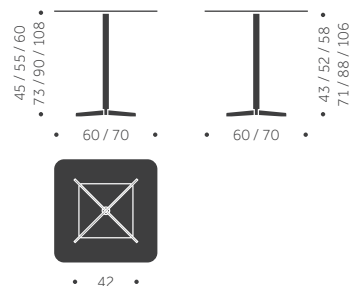

UNITE M4 - HÖJD 72 CM

60x60 cm
70x70 cm

**BJÖRK,
EK, ASK**

LAMINAT

DESKTOP

KUBIK/ ST

VIKT

5060