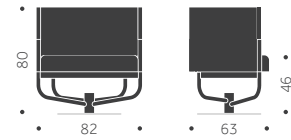

TILLÄGG FÖR

Skrivskiva

2440

BUILDING SWIVEL NR 1

DESIGN SAMI KALLIO

Balzar Beskow

Stomme: Metall
Stativ: Snurr
Ytbehandling: Pulverlackad
Stoppling: Kallskum CMHR
Klädsel: Tyg/Skinn

	EXKL TYG	INKL TYG	KUBIK/ ST	VIKT	TYGÅTGÅNG
BUILDING SWIVEL NR 1	17930	20370	0,45		2,5m/1st Alla delar i samma tyg