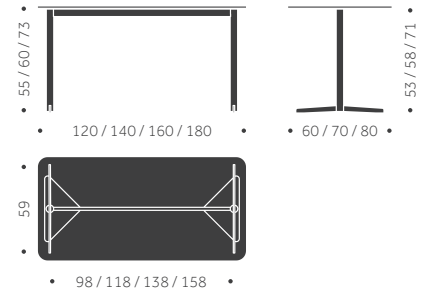

Träslag: Björk, ek, ask
Ytbehandling: Lackad, betsad
Skivbeläggning: Faner, laminat
Underrede: Metall standardlack,
alt krom
Skiva: 19 mm MDF, kantlist 1 mm
Hörnradie: 70 mm
Höjd: 55, 60, 73 cm

HÖJD 73 CM