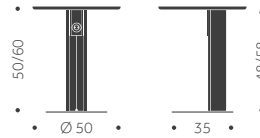

FIGURIN

Ø 50 cm

BJÖRK

7250

ASK

7250

EK

7450

KUBIK/ ST

VIKT

TILLÄGG FÖR

Täcklack annan färg än svart och vit

1060

Textilkabel annan färg

offereras

Dubbel USB uttag istället för jordat