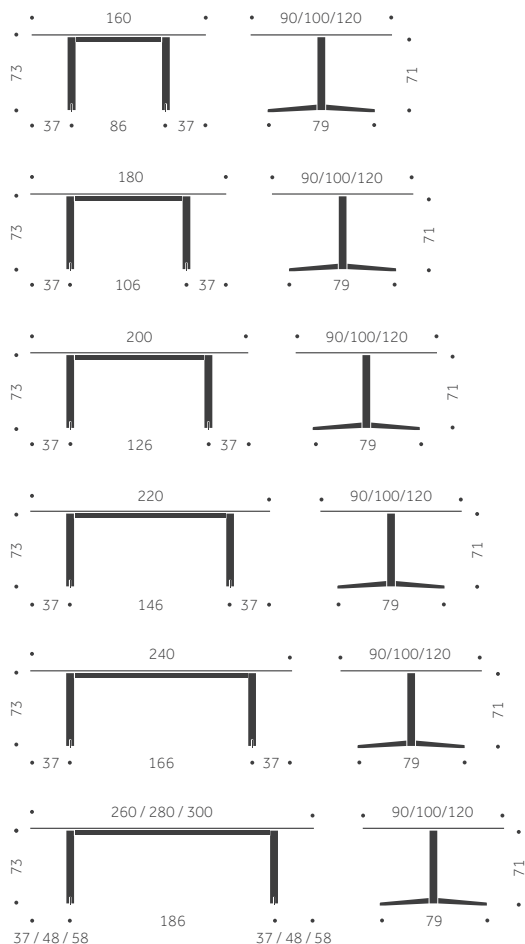

TILLÄGG FÖR

Laminat, linoleum, annan färg än standard	offereras
Kromat underrede Unite L2	offereras
Kromade fötter per bord Unite L2	offereras
Standardbets / täcklackper skiva	530
Oljad skiva	1080
Urtag i skiva med dubbelbom	3520
Urtag i skiva med dubbelbom och kabeldike	4440
Dubbelbom utan urtag	2480
Lucka i bord i skivans material, dubbelöppnad med dolda gångjärn, dubbelbom och kabeldike	5150