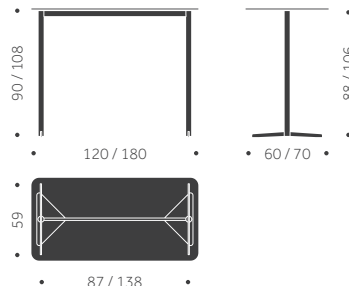

UNITE M2 HIGH - HÖJD 90, 108 CM	BJÖRK, EK, ASK	STANDARD LAMINAT	DESKTOP	KUBIK/ ST	VIKT
120x60 cm	10060	9950	10860		
120x70 cm	10290	10180	11270		
180x60 cm	11570	11460	11930		
180x70 cm	11940	11830	12560