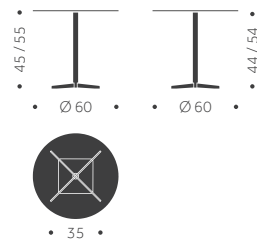

UNITE S4 - HÖJD 45, 55 CM

Ø 60 cm

**BJÖRK,
EK, ASK**

4490

LAMINAT

4630

DESKTOP

4790

KUBIK/ ST

VIKT

TILLÄGG FÖR

Laminat, linoleum, annan färg än standard

Kromat underrede Unite 4

Kromade fötter per bord Unite 4

Standardbets/ täcklack per skiva

Oljad skiva

offereras

offereras

offereras

530

630