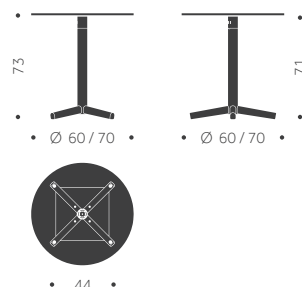

HÖJD 73 CM	BJÖRK UNDERREDE			ASK UNDERREDE			EK UNDERREDE		
	BJÖRK FANÉR	LAMINAT	DESKTOP	ASK FANÉR	LAMINAT	DESKTOP	EK FANÉR	LAMINAT	DESKTOP
Ø 60 cm	7380	7260	8170	7800	7680	8590	8120	8000	8900
Ø 70 cm	7450	7330	8220	7870	7750	8650	8180	8060	8960

TILLÄGG FÖR

Laminat, linoleum, annan färg än standard
Betsat / pigmenttackat bord
Betsat / pigmenttackat underrede
Betsat / pigmenttackad skiva
Höjd lägre än 73 cm, per bord

offereras
1060
530
530
570