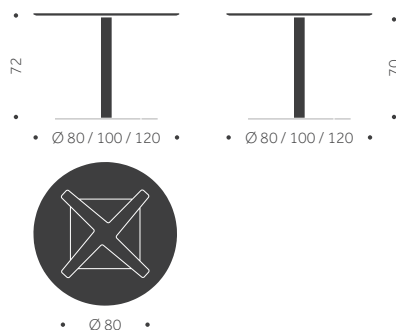

B-54 L	BJÖRK	EK ASK	LAMINAT	DESKTOP	KUBIK/ST	VIKT
80x80 cm	6500	6500	6500	7100		
90x90 cm	7210	7210	7110	7970		

B-54 R L	BJÖRK	EK ASK	LAMINAT	DESKTOP	KUBIK/ST	VIKT
Ø 80 cm	6500	6500	6500	7100		
Ø 100 cm	7510	7510	7760	8830		
Ø 120 cm	7880	7880	8000	9970		

TILLÄGG FÖR

Laminat, linoleum, annan färg än standard
Kromat underrede B-53, B-54
Högre höjd (90 eller 108 cm bordshöjd)
Lägre höjd (55 cm bordshöjd)
Oljad skiva
Massiv skiva i bok, björk och ek

offereras
offereras
offereras
offereras
1080
offereras