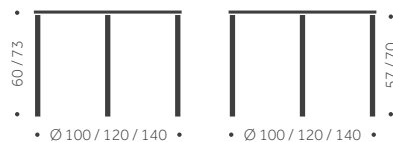

TILLÄGG FÖR

Laminat, linoleum, annan färg än standard	offereras
Betsad / täcklackad skiva	530
Andra bordshöjder	offereras
Hjul integrerat i ett benpar	offereras

B-25 R

DESIGN TIM ALPEN

Balzar Beskow

Träslag: Björk, ek, ask
Ytbehandling: Lackad, betsad
Skivbeläggning: Faner, laminat,
linoleum.
Skiva: 30 mm SPP, kantlist 1 mm
Höjd: 73 cm