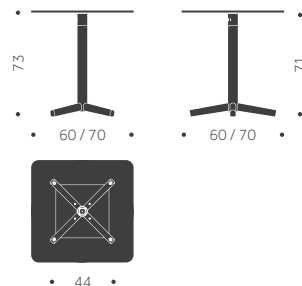

UNITE WOOD M4

DESIGN TIM ALPEN

Balzar Beskow

Träslag: Bok, björk, ek, ask
Ytbehandling: Lackad, betsad
Skivbeläggning: Faner, laminat, linoleum.
Underrede: Björk, ask, ek
Skiva: 22 mm MDF, kantlist 1 mm
Hörnradie: 70 mm
Höjd: 55, 60, 73 cm