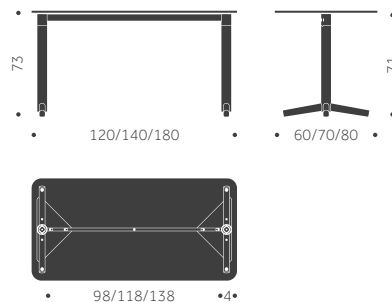

HÖJD 73 CM	BJÖRK UNDERREDE			ASK UNDERREDE			EK UNDERREDE		
	BJÖRK FANÉR	LAMINAT	DESKTOP	ASK FANÉR	LAMINAT	DESKTOP	EK FANÉR	LAMINAT	DESKTOP
120x60 cm	12950	12840	13450	13340	13230	13840	13910	13800	14400
120x70 cm	13040	12930	13540	13430	13320	13930	14000	13890	14500
120x80 cm	13130	13020	13630	13520	13410	14020	14090	13980	14600
140x60 cm	13480	13370	13920	13870	13760	14310	14440	14330	14870
140x70 cm	13570	13460	14010	13960	13850	14410	14540	14430	14970
140x80 cm	13660	13550	14100	14050	13940	14510	14640	14530	15070
180x60 cm	14340	14240	14850	14730	14630	15240	15300	15200	15800
180x70 cm	14440	14340	14950	14830	14730	15340	15400	15300	15910
180x80 cm	14540	14440	15050	14930	14830	15440	15500	15400	16020

TILLÄGG FÖR

Laminat, linoleum, annan färg än standard	offereras
Betsat / pigmentackat bord	1060
Betsat / pigmentackat underrede	530
Betsat / pigmentackad skiva	530
Höjd lägre än 73 cm, per bord	1130