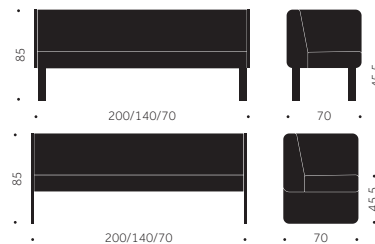

TILLÄGG FÖR

Standardbets / täcklack per fåtölj

1060

INTER SOFFA LOW

DESIGN TIM ALPEN

Balzar Beskow

Stomme: Fanérade gavlar
Stativ: Gavel, träben
Ytbehandling: Lackad, täcklackad
Stoppning: Kallskum
Klädsel: Tyg/Skinn