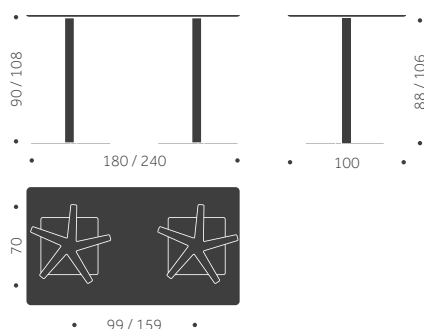

B-55 H	BJÖRK	EK ASK	LAMINAT	DESKTOP	KUBIK/ ST	VIKT
180x100 cm	13790	13790	14630	15460		
240x100 cm	17270	17290	18940	20800		

TILLÄGG FÖR

Laminat, linoleum, annan färg än standard

Kromat underrede för bord upp till 180cm

Kromat underrede för bord 240cm

Oljad skiva

Massiv skiva i bok, björk och ek

offereras

offereras

offereras

1080

offereras