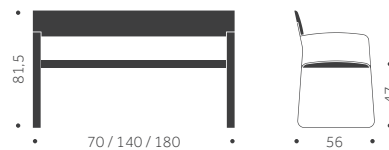

70 cm
140 cm
180 cm

	BJÖRK BOK	ASK	EK	KUBIK/ST	VIKT
70 cm	19380	22590	Offereras		
140 cm	21900	25610	Offereras		
180 cm	23870	28550	Offereras