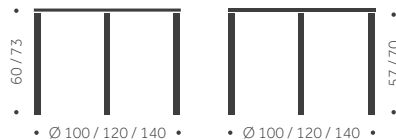

B-14 R

Ø 100 cm
Ø 120 cm
Ø 140 cm

BJÖRK, BOK UNDERREDE

FANÉR BJÖRK	LAMINAT	DESKTOP
7350	7230	7770
8450	8320	9350
10240	Offereras	12520

EK, ASK UNDERREDE

FANÉR EK, ASK	LAMINAT	DESKTOP
8400	8280	8900
9130	9110	10140
11750	Offereras	13210