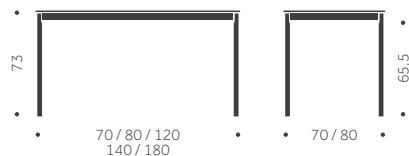

BJÖRK, BOK UNDERREDE

EK, ASK UNDERREDE

B-100	BJÖRK, BOK UNDERREDE			EK, ASK UNDERREDE		
	FANER BJÖRK	LAMINAT	DESKTOP	FANER EK, ASK	LAMINAT	DESKTOP
70x70 cm	6340	6240	6600	8890	8760	9420
80x80 cm	6610	6510	6830	9030	8900	9650
120x70 cm	6900	6800	7460	9240	9140	10080
120x80 cm	6990	6890	7540	9380	9280	10100
140x70 cm	7300	7200	7910	9570	9440	10630
140x80 cm	7390	7290	7950	9710	9580	10650
180x70 cm	8900	8770	9920	10640	10510	11655
180x80 cm	10350	10220	12200	12000	11870	12630