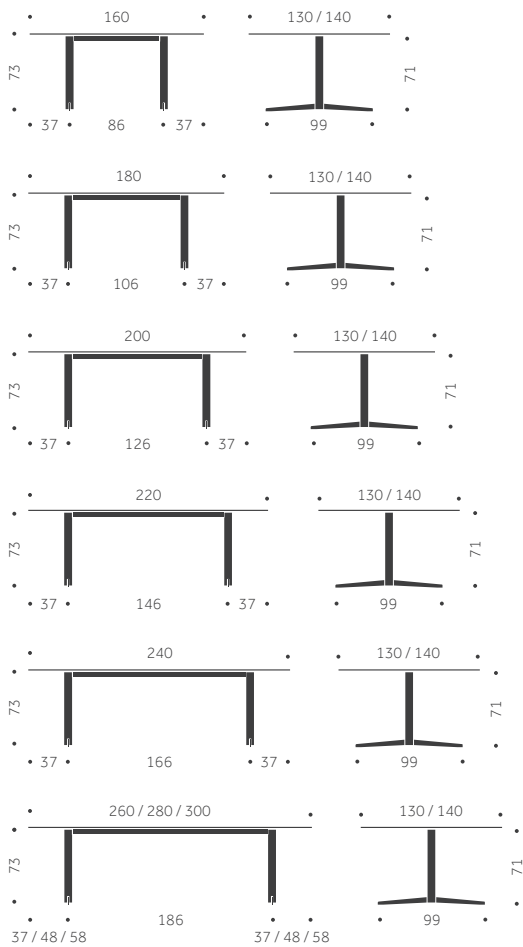

TILLÄGG FÖR

Laminat, linoleum, annan färg än standard	offereras
Standardbets / täcklack per skiva	530
Oljad skiva	630
Urtag i skiva med dubbelbom	3520
Urtag i skiva med dubbelbom och kabeldike	4440
Dubbelbom utan urtag	2480
Lucka i bord i skivans material, dubbelöppnad med dolda gångjärn, dubbelbom och kabeldike	5150