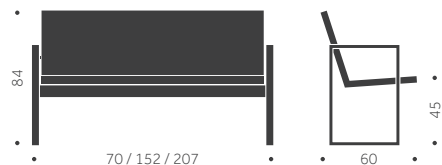

TILLÄGG FÖR

Standardbets/ täcklack per soffa	1400
Oljning per soffa	2130
Fastsättning i golv per soffa	1400
Andra utföranden	offereras

SO-370

DESIGN EFS

Balzar Beskow

Träslag: björk, ask
Massivträ i sits och rygg.
Underrede: stål pulverlackeras
Utförande
A = helt i trä
B = klädd sits
C = klädd sits och rygg