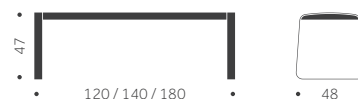

TILLÄGG FÖR

Standardbets/ täcklack per bänk	1400
Oljning per bänk	2130
Fastsättning i golv	1400

SB-420

DESIGN TIM ALPEN

Balzar Beskow

Träslag: Björk, bok, ek
Massivträ i sits.
Ytbehandling: Lackad, betsad
Sits: Trä

	BJÖRK BOK	ASK	EK	KUBIK/ST	VIKT
120 cm	13400	15950	Offereras		
140 cm	13900	16850	Offereras		
180 cm	15200	18500	Offereras		

SB-421

DESIGN TIM ALPEN

Träslag: Björk, bok, ek
Massivträ i sits.
Ytbehandling: Lackad, betsad
Sits: Trä