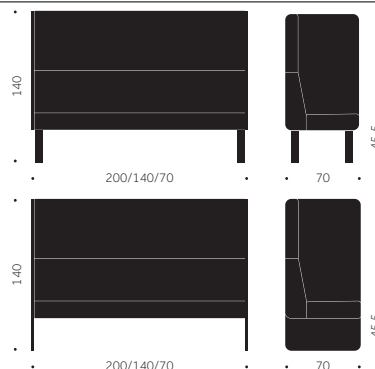

PÅ BEN EXKL TYG	INKL TYG	HEL GAVEL EXKL TYG	INKL TYG	TYGÅTGÅNG	VIKT
INTER 1 SITS	16890	19260	16660	19030	2,4 m/1 st	
INTER 2 SITS	21290	25630	21060	25400	4,35 m/1 st	
INTER 3 SITS	26010	32290	25780	32060	6,3 m/1 st	

TILLÄGG FÖR

Standardbets/ täcklack per Soffa
Gavlar i laminat

1400
Offereras