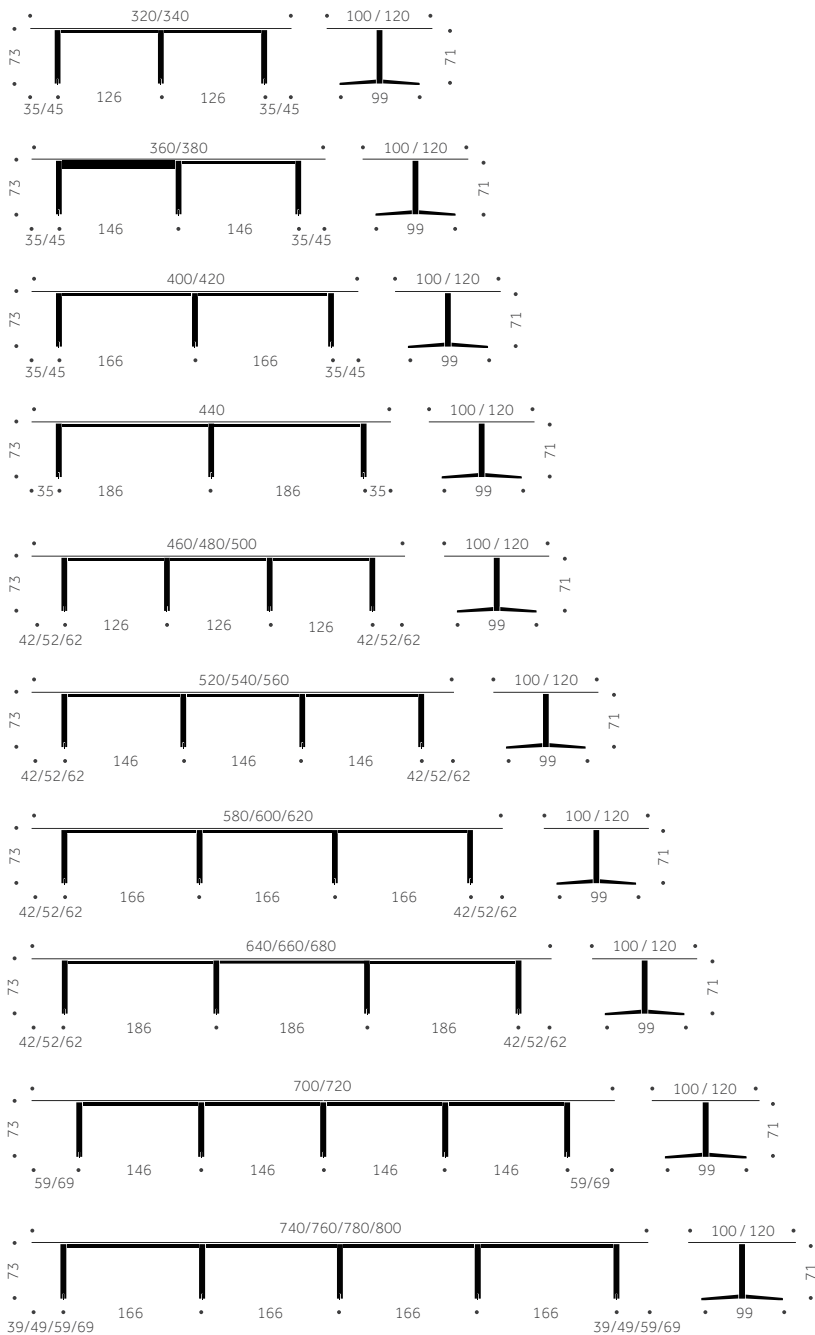

TILLÄGG FÖR

Laminat, linoleum, annan färg än standard	offereras	Över 440 cm	Över 500 cm
Kromat underrede Unite 2	offereras	offereras	offereras
Kromade fötter per bord Unite 2	offereras	offereras	
Standardbets / täcklackper skiva	530		
Oljad skiva	1080		
Urtag i skiva med dubbelbom	3520		
Urtag i skiva med dubbelbom och kabeldike	4440		
Dubbelbom utan urtag	2480		
Lucka i bord i skivans material, dubbelöppnad med dolda gångjärn, dubbelbom och kabeldike	5150