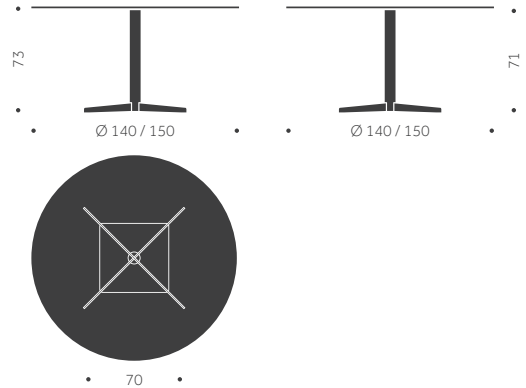

UNITE XL4R - HÖJD 73 CM

Ø 140 cm
Ø 150 cm

BJÖRK, EK, ASK

11350
11950

LAMINAT

Offereras
Offereras

DESKTOP

13150
14200