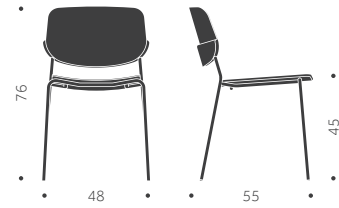

0,00/0

5,3 kg

1,0m/4st

TILLÄGG FÖR

Standardbets/ täcklack per stol

Avtagbar klädsel med urinduk exkl. tyg

Extra avtagbar klädsel

PER STOL	EXKL. TYG	INKL. TYG
590		

Träslag: Björk, bok, ek, ask
Ytbehandling: Lackad, betsad
Sits: Trä, klädd sits
Utföranden:
A = Helt i trä
B = Klädd sits
C = Klädd sits och rygg

BLOCK A

Helt i trä

BLOCK B

Klädd sits

BLOCK C

Klädd sits och rygg

BJÖRK	EXKL. TYG	INKL. TYG	KUBIK/ST	VIKT	TYGÅTGÅNG
3050			0,00/0	5,0 kg	
	3480	3680	0,00/0	5,3 kg	1,0m/4st
	4140	4720		5,7 kg	0,8m/1st

BLOCK A

Helt i trä

BLOCK B

Klädd sits

BLOCK C

Klädd sits och rygg

ASK	EXKL. TYG	INKL. TYG	KUBIK/ST	VIKT	TYGÅTGÅNG
3360			0,00/0	5,0 kg	
	3680	3880	0,00/0	5,3 kg	1,0m/4st
	4180	4760			0,8m/1st