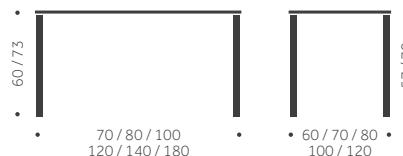

offereras

B-15

DESIGN TIM ALPEN

Balzar Beskow

Träslag: Björk, bok, ek, ask
Ytbehandling: Lackad, betsad
Skivbeläggning: Faner, laminat,
linoleum.
Skiva: 30 mm SPP, kantlist 1 mm
Hörnradi 37 mm
Höjd: 73 cm