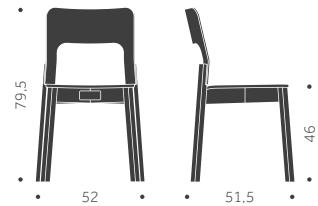

A

B

KS-346 A

Helt i trä

KS-346 B

Klädd sits

	BJÖRK, BOK	EXKL. TYG	INKL. TYG	KUBIK/ST	VIKT	TYGÅTGÅNG
KS-346 A	3120			0,48/4		
KS-346 B		3610	3860	0,48/4		0,50m/2st

STOL S-393

DESIGN TIM ALPEN

Stomme i massivträ. Skiktlimmad sits och rygg.
Betsningsvarianter: sits, rygg, stomme, hela stolen

A

B

S-393 A

Helt i trä

S-393 B

Klädd sits

	BJÖRK	EXKL. TYG	INKL. TYG	KUBIK/ST	VIKT	TYGÅTGÅNG
S-393 A	2920			0,48/5		
S-393 B		3290	3600	0,48/5		0,50m/2st

TILLÄGG FÖR

Standardbets / täcklack per stol
Avtagbar klädsel med urinduk exkl. tyg
Extra avtagbar klädsel

PER STOL	EXKL. TYG	INKL. TYG
590		
	860	
	650	940

BARNSTOL S-293

DESIGN TIM ALPEN

Balzar Beskow

Stomme i massivträ. Skiktlimmad sits och rygg.
Betsningsvarianter: sits, rygg stomme, hela stolen.

S-293

Sitthöjd 37 cm