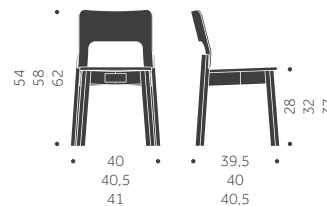

A

B

KS-346 A

Helt i trä

KS-346 B

Klädd sits

	BJÖRK, BOK	EXKL. TYG	INKL. TYG	KUBIK/ST	VIKT	TYGÅTGÅNG
KS-346 A	3120			0,48/4		
KS-346 B		3610	3860	0,48/4		0,50m/2st

STOL S-393

	BJÖRK	EXKL. TYG	INKL. TYG	KUBIK/ST	VIKT	TYGÅTGÅNG
S-393 A	2920			0,48/5		
S-393 B		3290	3600	0,48/5		0,50m/2st

TILLÄGG FÖR

Standardbets / täcklack per stol
Avtagbar klädsel med urinduk exkl. tyg
Extra avtagbar klädsel

PER STOL	EXKL. TYG	INKL. TYG
590		
	860	
	650	940

BARNSTOL S-293

DESIGN TIM ALPEN

Balzar Beskow

Stomme i massivträ. Skiktlimmad sits och rygg.
Betsningsvarianter: sits, rygg stomme, hela stolen.

S-293

Sitthöjd 37 cm

BJÖRK

2250

KUBIK/ST

0,35/6

VIKT

TYGÅTGÅNG

TILLÄGG FÖR

Standardbets / täcklack per stol