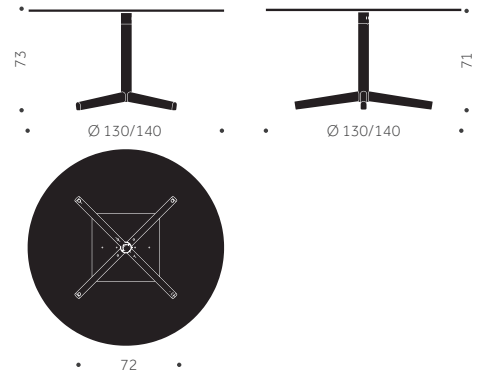

HÖJD 73 CM	BJÖRK UNDERREDE			ASK UNDERREDE			EK UNDERREDE		
	FANÉR	LAMINAT	DESKTOP	FANÉR	LAMINAT	DESKTOP	FANÉR	LAMINAT	DESKTOP
Ø 130 cm	13920	Offereras	14800	14240	Offereras	15120	14590	Offereras	15740
Ø 140 cm	14750	Offereras	16000	15040	Offereras	16320	15390	Offereras	16760

TILLÄGG FÖR

Laminat, linoleum, annan färg än standard	offereras
Betsat / pigmentackat bord	1060
Betsat / pigmentackat underrede	530
Betsat / pigmentackad skiva	530
Höjd lägre än 73 cm, per bord	570