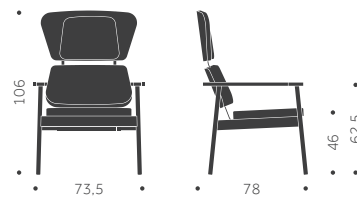

VILJA FÅTÖLJ

DESIGN FORZA

Balzar Beskow

	EXKL TYG	INKL TYG	KUBIK/ ST	VIKT	TYGÅTGÅNG
VILJA	19240	21190	-		2m

TILLÄGG FÖR

Standardbets / täcklack per fåtölj

1060