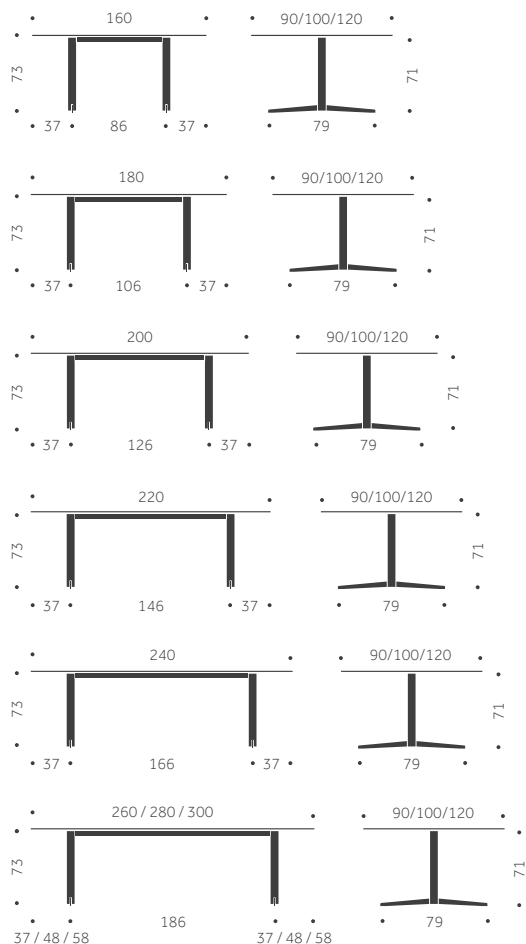

TILLÄGG FÖR

Laminat, linoleum, annan färg än standard	offereras
Standardbets / täcklackper skiva	530
Oljad skiva	630
Urtag i skiva med dubbelbom	3520
Urtag i skiva med dubbelbom och kabeldike	4440
Dubbelbom utan urtag	2480
Lucka i bord i skivans material, dubbelöppnad med dolda gångjärn, dubbelbom och kabeldike	5150