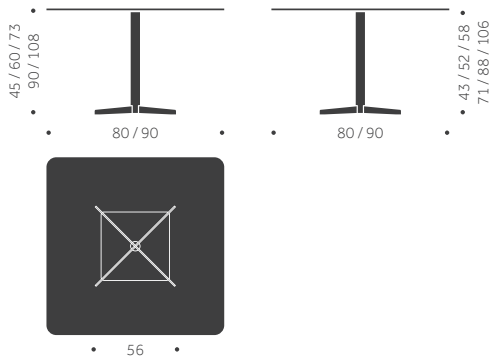

UNITE L4 - HÖJD 72 CM

80x80 cm
90x90 cm

**BJÖRK,
EK, ASK**

LAMINAT

DESKTOP

KUBIK/ ST

VIKT

7380
7650

7240
7510

7640
7890

UNITE L4 - HÖJD 45, 55, 60, 90, 108 CM

80x80 cm
90x90 cm

**BJÖRK,
EK, ASK**

LAMINAT

DESKTOP

KUBIK/ ST

VIKT

7640
7910

7500
7790

7700
7950