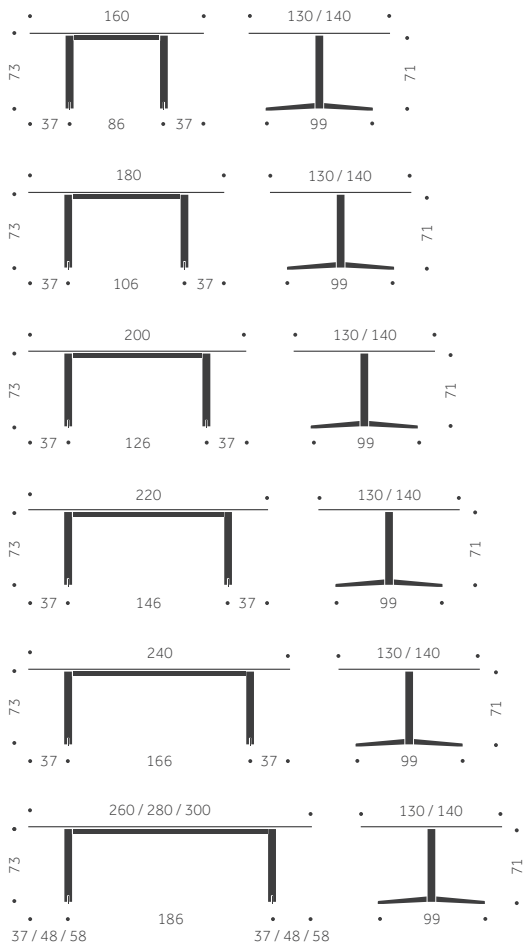

HÖJD 73 CM	BJÖRK, EK, ASK	LAMINAT	DESKTOP	KUBIK/ ST	VIKT
180x130 cm	21490	21740	22970		
180x140 cm	21740	Offereras	23160		
200x130 cm	21820	22160	23870		
200x140 cm	22210	Offereras	24060		
220x130 cm	22080	22570	24820		
220x140 cm	22540	Offereras	25010		
240x130 cm	22480	23270	25750		
240x140 cm	23110	Offereras	25940		
260x130 cm	23160	23950	26760		
260x140 cm	23630	Offereras	26950		
280x130 cm	23740	24780	27600		
280x140 cm	24300	Offereras	27790		
300x130 cm	24890	25360	28530		
300x140 cm	25420	Offereras	28720		