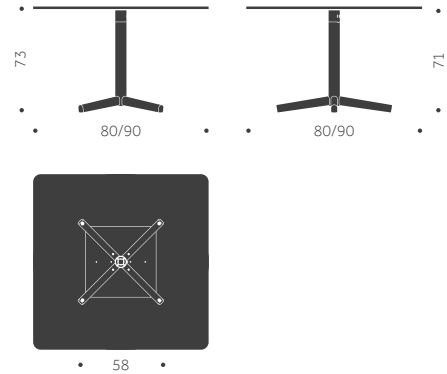

Träslag: Bok, björk, ek, ask
Ytbehandling: Lackad, betsad
Skivbeläggning: Faner, laminat, linoleum.
Underrede: Björk, ask, ek
Skiva: 22 mm MDF, kantlist 1 mm
Hörnradie: 70 mm
Höjd: 55, 60, 73 cm

HÖJD 73 CM	BJÖRK UNDERREDE			ASK UNDERREDE			EK UNDERREDE		
	BJÖRK FANÉR	LAMINAT	DESKTOP	ASK FANÉR	LAMINAT	DESKTOP	EK FANÉR	LAMINAT	DESKTOP
80x80 cm	10630	10500	10990	11020	10890	11380	11460	11330	11820
90x90 cm	10900	10630	11120	11290	11160	11510	11730	11600	11950