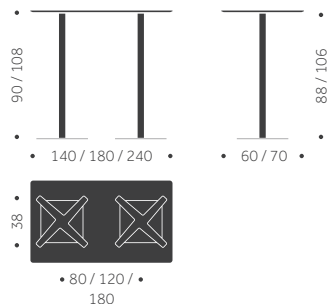

Träslag: Björk, ek,
Ytbehandling: Lackad, betsad
Skivbeläggning: Faner, laminat
Underrede: Metall standardlack,
alt krom
Skiva: 19 mm MDF, kantlist 1 mm
Höjnradie 60 mm
Höjd: 90, 108 cm

B-54 H	BJÖRK	EK ASK	LAMINAT	DESKTOP	KUBIK/ ST	VIKT
140x60	10440	10440	11110	12910		
140x70	10790	10790	11430	13280		
180x60	11900	11900	11800	13310		
180x70	12270	12270	12170	13660		
240x60	14470	14470	12740	15610		
240x70	14960	14960	13170	16090		