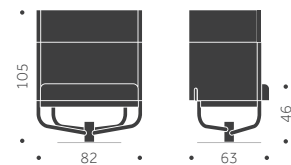

EXKL TYG	INKL TYG	KUBIK/ ST	VIKT	TYGÅTGÅNG
BUILDING SWIVEL NR 2	24450	27960			3,6m/1st Alla delar i samma tyg

TILLÄGG FÖR

Skrivskiva

2440