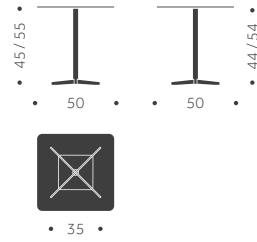

UNITE S4 - HÖJD 45, 55 CM

50x50 cm

**BJÖRK,
EK, ASK**

4340

LAMINAT

4370

DESKTOP

4550

KUBIK/ ST

VIKT