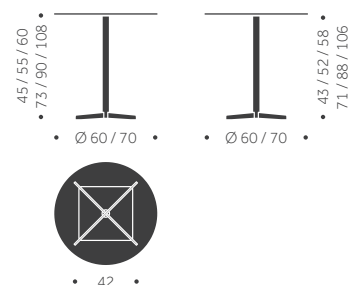

UNITE M4R - HÖJD 72 CM

Ø 60 cm
Ø 70 cm

**BJÖRK,
EK, ASK**

LAMINAT

DESKTOP

KUBIK/ ST

VIKT

5060