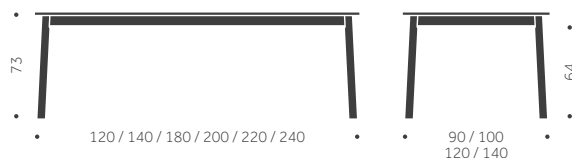

TILLÄGG FÖR

Laminat, linoleum, annan färg än standard	offereras
Betsat / täcklackat bord	1060
Betsat / täcklackat underrede	530
Betsad / täcklackad skiva	530

B-100 L

DESIGN TIM ALPEN

Balzar Beskow

Träslag: Björk, bok, ek, ask
 Ytbehandling: Lackad, betsad
 Skivbeläggning: Faner, laminat, linoleum, .
 Skiva: 25 mm SPP, kantlist 1 mm
 Hörnradie: 80 mm
 Sarghöjd: 65 mm
 Höjd: 73 cm