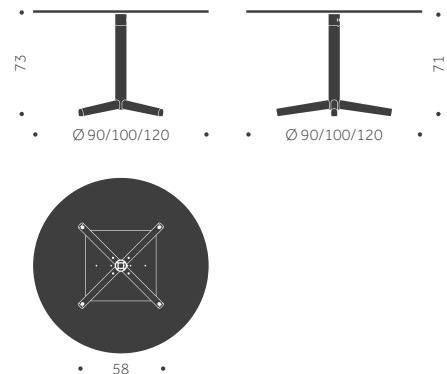

Träslag: Bok, björk, ek, ask
Ytbehandling: Lackad, betsad
Skivbeläggning: Faner, laminat, linoleum.
Underrede: Björk, ask, ek
Skiva: 22 mm MDF, kantlist 1 mm
Hörnradie: 70 mm
Höjd: 55, 60, 73 cm