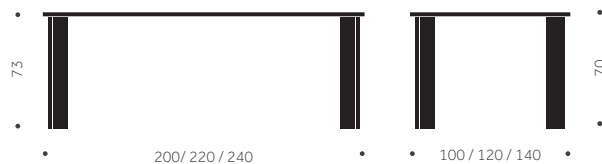

PRISLISTA 2023:2 SEK

MAGNUM

DESIGN TIM ALPEN

Träslag: Björk, ek, ask
Ytbehandling: Lackad, betsad
Skivbeläggning: Faner, laminat,
linoleum.
Skiva: 30 mm SPP, kantlist 1 mm
Hörnradi 150 mm
Höjd: 73 cm

MAGNUM