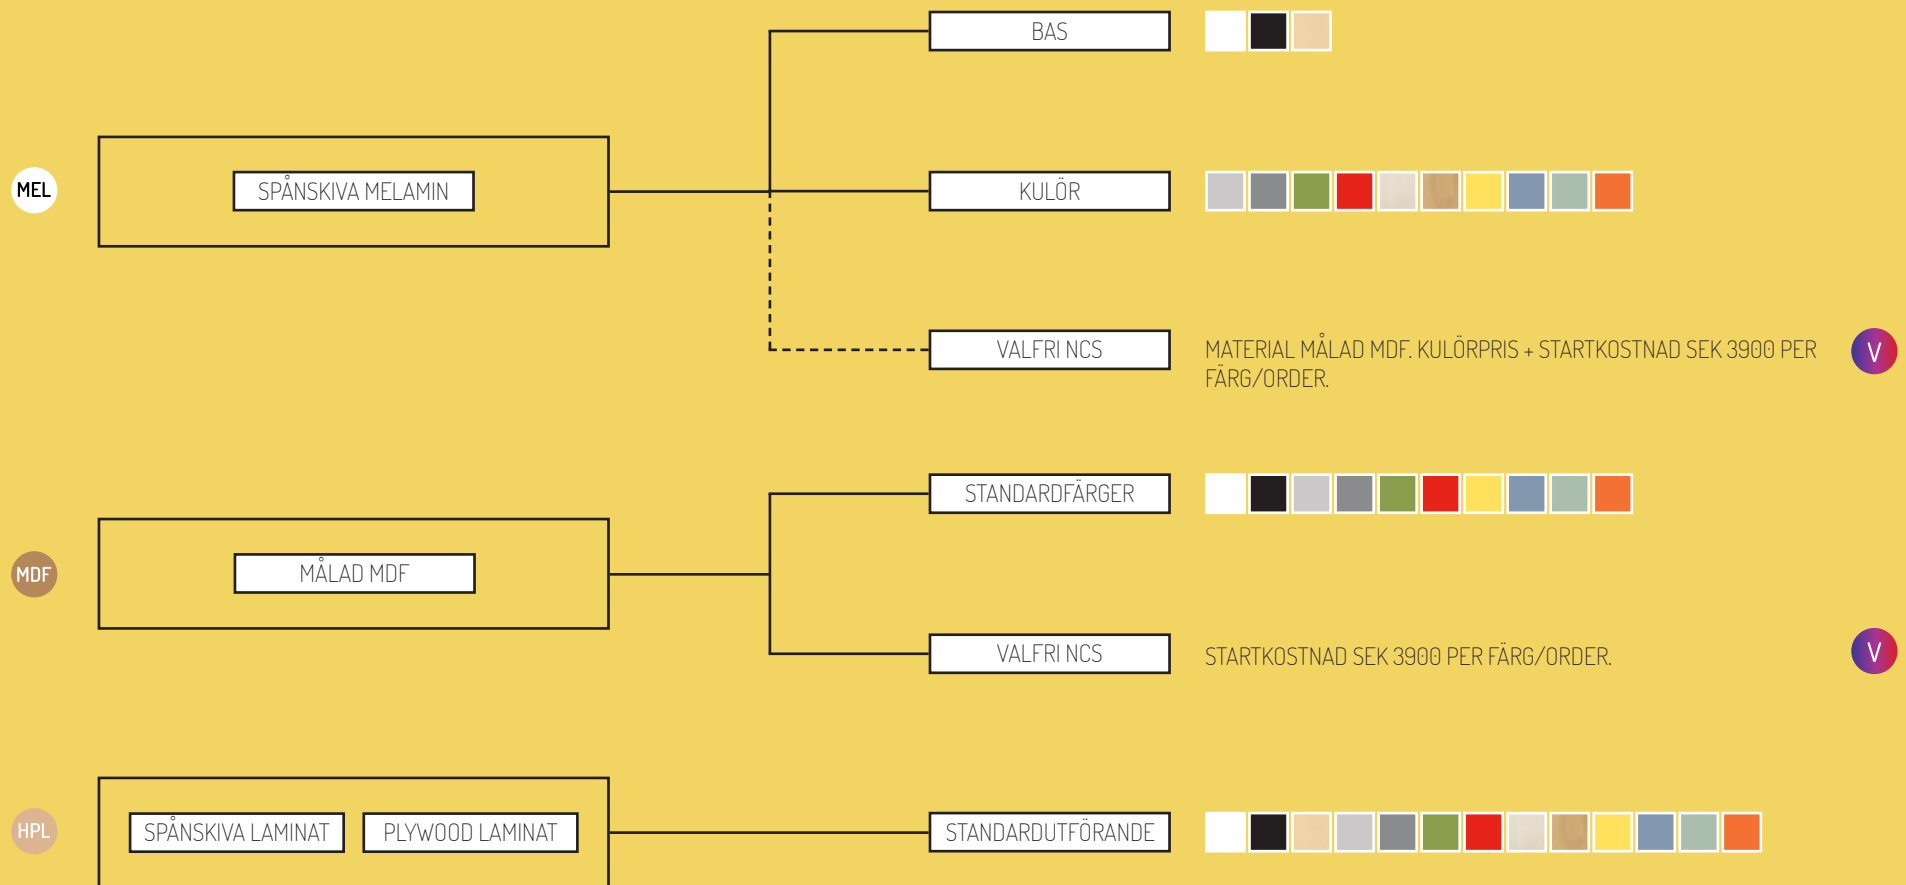

Standard & Valfri färg

Våra produkter i melamin är oftast tillgängliga i BAS (Vit, Svart, Björk), KULÖR (övriga standardutförande), och VALFRI NCS. Vid beställning av valfri NCS byts materialet från melaminbelagd spånskiva till målad MDF. Artiklar som är tillgängliga i VALFRI NCS är markerade med ikonen .

Våra produkter i målad MDF är oftast tillgängliga i alla våra STANDARDFÄRGER och VALFRI NCS, men inte träimitationer.

Produkter i laminat på spånskiva eller plywood är tillgängliga i alla våra STANDARDUTFÖRANDE, båda färger och träimitationer.

För andra material, t.ex. andra laminat eller massivträ, kontakta oss för offert. Priset beror på materialkostnad, extraarbete och antal.