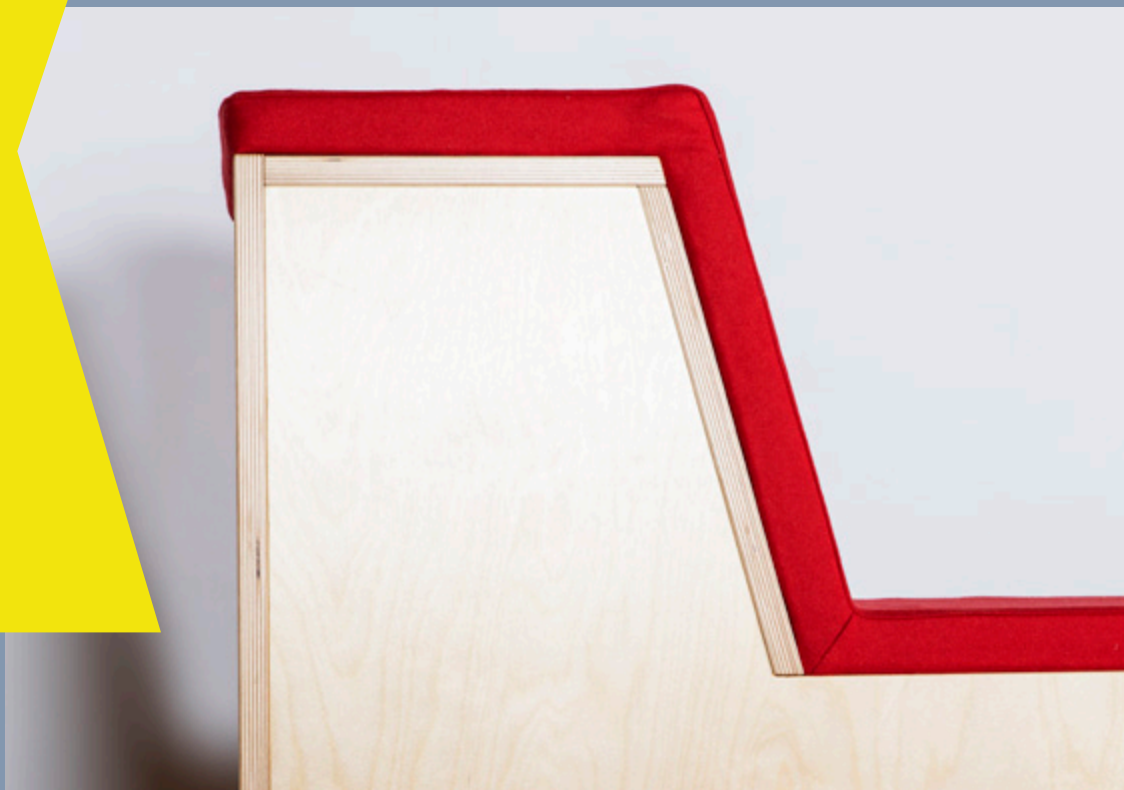

Mega-Mag 1 Kolumn 3 Fack
Mega-Mag 1 Kolumn 3 Fack Kulör
Mega-Mag 2 Kolumner 6 Fack
Mega-Mag 2 Kolumner 6 Fack Kulör

MEL FM

Valfri färg: kontakta oss för offert

Tidsskriftshylla i melamin, ljusgrå luckor
Tidsskriftshylla i melamin, ljusgrå luckor
Tidsskriftshylla i melamin, ljusgrå luckor
Tidsskriftshylla i melamin, ljusgrå luckor

H	B	D	Artnr.	SEK
1110	400	450	690172	5 575
1110	400	450	690172C	6 080
1110	800	450	690173	8 300
1110	800	450	690173C	9 060

Mega-Mag 1 Kolumn 4 Fack
Mega-Mag 1 Kolumn 4 Fack Kulör
Mega-Mag 2 Kolumner 8 Fack
Mega-Mag 2 Kolumner 8 Fack Kulör

MEL FM

Tidsskriftshylla i melamin, ljusgrå luckor
Tidsskriftshylla i melamin, ljusgrå luckor
Tidsskriftshylla i melamin, ljusgrå luckor
Tidsskriftshylla i melamin, ljusgrå luckor
Valfri färg: kontakta oss för offert

1440	400	450	690174	6 910
1440	400	450	690174C	7 545
1440	800	450	690175	10 670
1440	800	450	690175C	11 640

Mega-Mag 1 Kolumn 5 Fack
Mega-Mag 1 Kolumn 5 Fack Kulör
Mega-Mag 2 Kolumner 10 Fack
Mega-Mag 2 Kolumner 10 Fack Kulör

MEL FM

Tidsskriftshylla i melamin, ljusgrå luckor
Tidsskriftshylla i melamin, ljusgrå luckor
Tidsskriftshylla i melamin, ljusgrå luckor
Tidsskriftshylla i melamin, ljusgrå luckor
Valfri färg: kontakta oss för offert

1770	400	450	690176	8 300
1770	400	450	690176C	9 060
1770	800	450	690177	12 540
1770	800	450	690177C	13 685

Mega-Mag 1 Kolumn 6 Fack
Mega-Mag 1 Kolumn 6 Fack Kulör
Mega-Mag 2 Kolumner 12 Fack
Mega-Mag 2 Kolumner 12 Fack Kulör

MEL FM

Tidsskriftshylla i melamin, ljusgrå luckor
Tidsskriftshylla i melamin, ljusgrå luckor
Tidsskriftshylla i melamin, ljusgrå luckor
Tidsskriftshylla i melamin, ljusgrå luckor
Valfri färg: kontakta oss för offert

2100	400	450	690178	9 555
2100	400	450	690178C	10 430
2100	800	450	690179	14 750
2100	800	450	690179C	16 105

Mini-Mag 9 Fack, Hjul
Mini-Mag 9 Fack, Hjul Kulör
Mini-Mag 6 Fack, Hjul
Mini-Mag 6 Fack, Hjul Kulör

MEL FM

Magasinhylla i melamin, ljusgrå luckor
Magasinhylla i melamin, ljusgrå luckor
Tidsskriftshylla i melamin, ljusgrå luckor
Tidsskriftshylla i melamin, ljusgrå luckor
Valfri färg: kontakta oss för offert

1200	800	450	690962	10 815
1200	800	450	690962C	11 805
1200	800	450	690960	10 395
1200	800	450	690960C	11 320

BK

HOP-ON