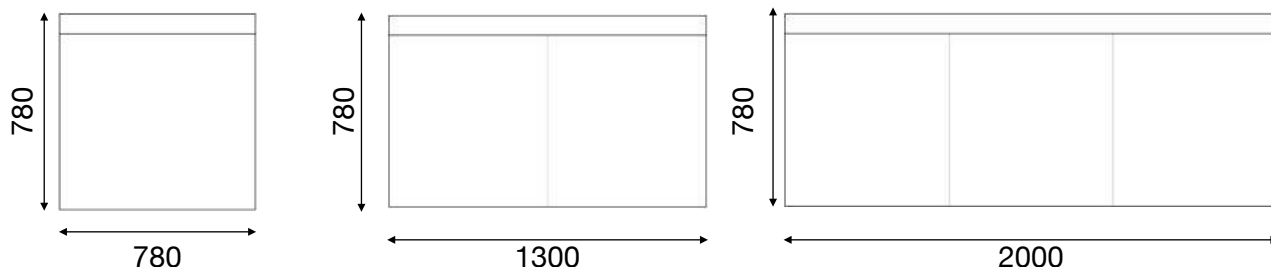

Ben i svart, mässing, silver.