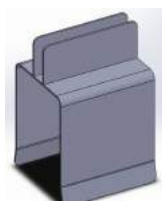

Namn: Klämfäste Xrozz Plexitopp
Art.nr: 30050
Rek. utpris: 583 (3-pack)
Färger: svart, vitt & silver.