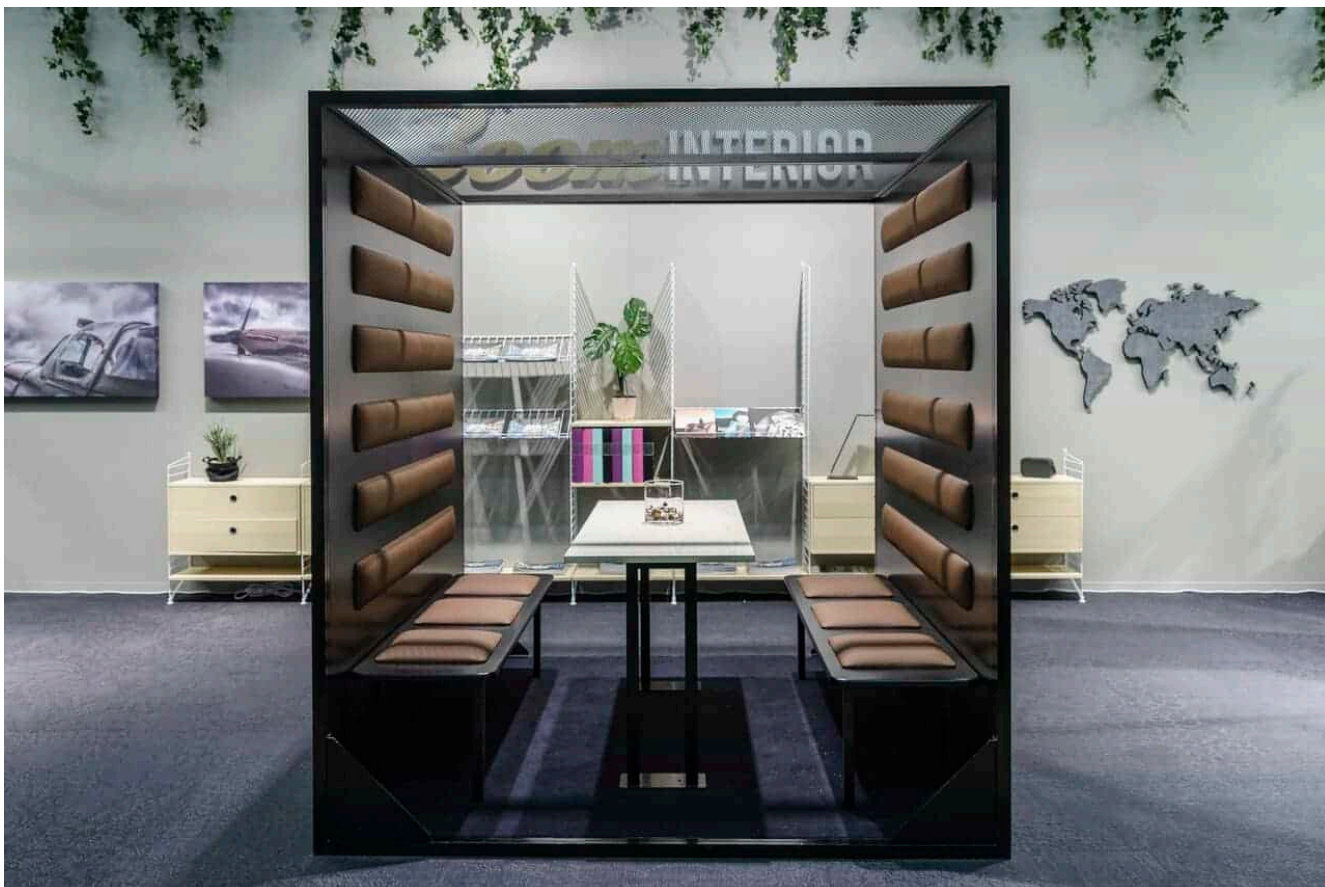

Rum i rummet

The Qube

The Qube är den perfekta mötesplatsen i det öppna kontoret eller varför inte i entrén? Med sina stilrena former, som är akustiskt utvecklade, får man både design och god ljudmiljö på en och samma gång. The Qube är utformad i en kraftig och robust stålkonstruktion, som gör den väldigt slitålig.

The Qube levereras komplett med bord i vitlackerad asp samt sittbänkar klädda i slitstarkt läder. Mått: H: 2200 D: 1500 B:2400 mm. Rek. utpris: Fråga om offert.