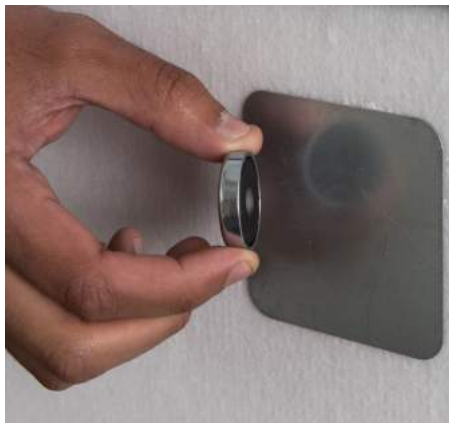

Tavlorna monteras enkelt, bland annat genom ett smart magnetfäste.

Artikelnummer: 120100 **1200x900 mm 9192 kr/st**

Artikelnummer: 120200 **1500x1500 mm 15625 kr/st**

Artikelnummer: 120400 **1700x1000 mm 12639kr/st**

Artikelnummer: 120500 **1700x1200 mm 13787kr/st**

Artikelnummer: 120600 **1700x1700 mm 16544 kr/st**

Artikelnummer: 120300 **1700x900 mm 11490 kr/st**

Artikelnummer: 120700 **500x1000 mm 7123 kr/st**

Artikelnummer: 120000 **500x600 mm 6894 kr/st**