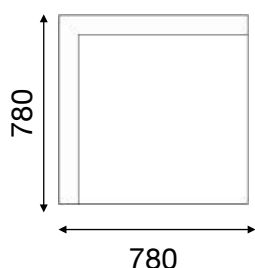

Mått 1-sits (mm)