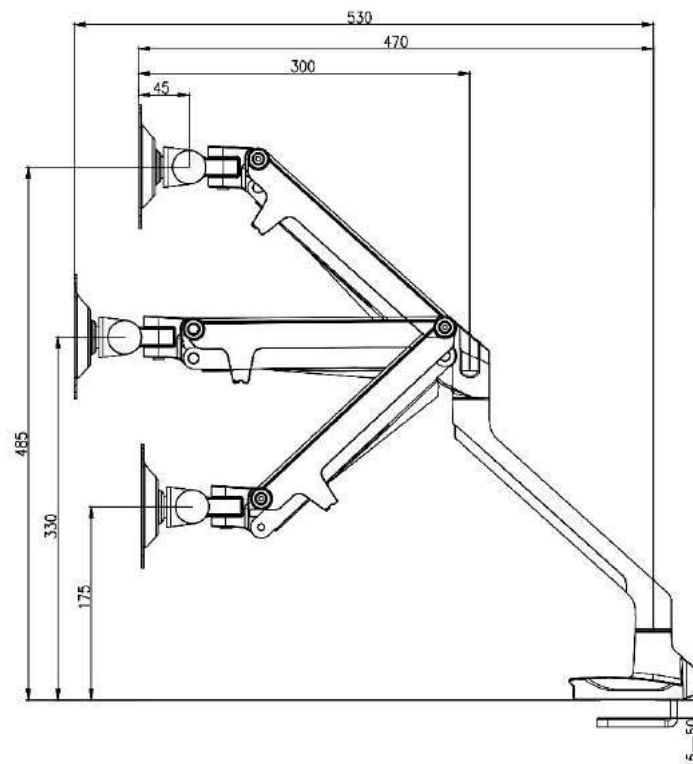

Ritning, monitorarmar.