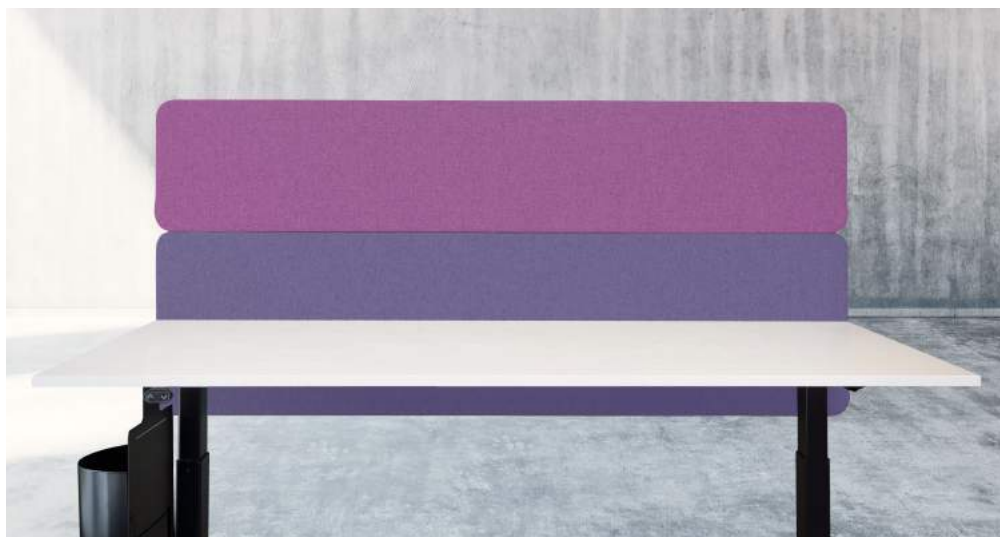

Xrozz Screen On Screen

Xrozz Screen On Screen är påbyggnadsbar vilket ger oändliga variationer och designmöjligheter. Skärmarna har mycket god ljudabsorption och flexibiliteten med de smarta modulerna erbjuder unika kombinationer både gällande färgval och utformning på kontoret. För beslag se sidorna 27-28.

Bygg i
moduler.

Anpassa bordskärmen efter just era förutsättningar, skala av eller på efter behov och skapa den perfekta ljudmiljön. Det är fritt att blanda färger inom samma prisklass. Screen On Screen uppfyller givetvis högsta brandklassning samt högsta absorptionsklass. Skärmens tjocklek är 40 mm.

Art.nr.	Storlek/Beskrivning (i mm, bredd x höjd)	Rek. utpris/st. (ex.moms)			
		Priskl. 1	Priskl. 2	Priskl. 3	Priskl. 4
202080	800x720	4494	5069	7774	12043
202100	1000x720	5290	6342	9154	14176
202120	1200x720	5705	6725	9870	15288
202140	1400x720	6182	6948	10698	16570
202160	1600x720	6373	7235	11026	17083
202180	1800x720	7647	9496	13343	20669
202200	2000x720	8502	10135	14709	22576