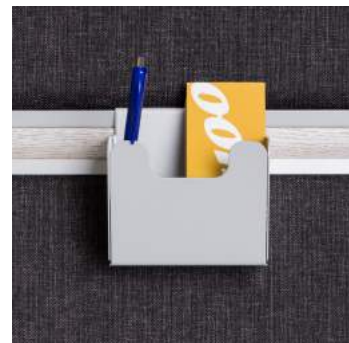

Sign Funktionslist

Boom Interiors funktionslist, för utanpåliggande eller integrerad montage i bords- och golvskärm, kan kompletteras med ett mycket stort urval tillbehör. Vi uppdaterar ständigt sortimentet av smarta tillbehörslösningar. För tillbehör se sidorna 31-32.

Funktionslisten passar dessutom de flesta befintliga tillbehören på marknaden. Har du redan befintliga tillbehör går det alltså bra att behålla dessa och byta till vår skärm och funktionslist. Funktionslisten finns i svart, vit och silver som standardkulör.