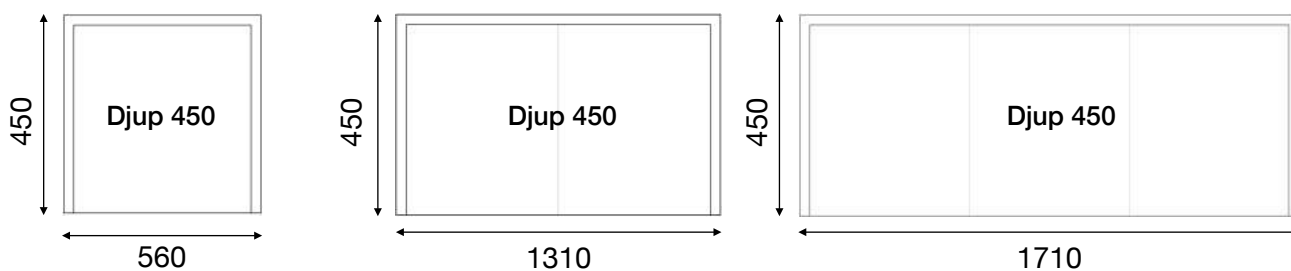

Mått 1-, 2- och 3-sits (mm)

Art.nr.	Storlek/Beskrivning (alla mått i mm)	Rek. utpris/st. (ex.moms)	Priskl. 1	Priskl. 2	Priskl. 3	Priskl. 4		
			184610	1-sits: B:560 H:450	8992 kr	9388 kr	11570 kr	12931 kr
184620	2-sits: B:1310 H:450	10892 kr	11450 kr	13903 kr	15502 kr			
184630	3-sits: B:1710 H:450	14648 kr	16072 kr	19114 kr	21489 kr