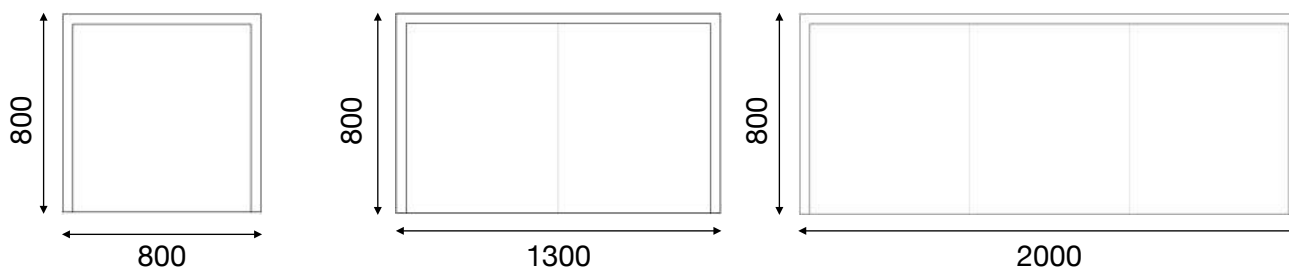

Mått 1-, 2- och 3-sits (mm)

Art.nr.	Storlek/Beskrivning (alla mått i mm)	Rek. utpris/st. (ex.moms)	Priskl. 1	Priskl. 2	Priskl. 3	Priskl. 4		
			84910	B 800 x H 1600	26708 kr	32010 kr	34168 kr	40636 kr
Art.nr.	Storlek/Beskrivning (alla mått i mm)	Rek. utpris/st. (ex.moms)	Priskl. 1	Priskl. 2	Priskl. 3	Priskl. 4		
84920	2-sits B 1300 x H 1600	34672 kr	42628 kr	45946 kr	55417 kr			
84930	3-sits B 2000 x H 1600	37493 kr	54406 kr	58885 kr	72324 kr