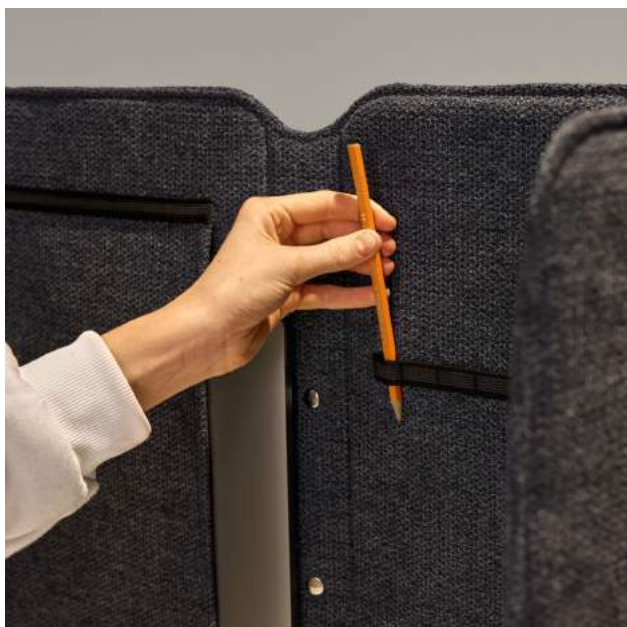

#### Färger (SW2)

Smarta klämfästen (se sid. 28)

Art.nr.	Storlek (mm)	Rek. utpris/st. (ex.moms)
172560	B: 600 H: 600	827
172570	B: 700 H: 600	876
172512	B:1200 H: 600	1102

Med klämfästet till Easy School Screen har man valmöjlighet att ställa in önskad höjd ovan bord i fyra steg (mm): 500, 450, 400 och 350.

## Easy School 2.0

Easy School 2.0 är vår nya bärbara och vikbara bordsskärm – som dessutom blir en snygg datorväska när den fälls ihop. Den här portabla skärmen är perfekt för mindre arbetsplatser, hemmakontor och skolmiljöer. Den är enkel och smidig att ta med på språng, samt enkel att plocka undan och förvara. Handtag för upphängning, glidskydd i botten och penn- och kabelhållare är andra medföljande features.