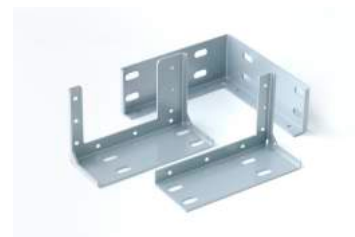

Namn: Klämfäste ovan bord  
Art.nr: 38025  
**Rek. utpris: 709**  
Färger: svart, vitt & silver.

Namn: Fäste för fasad skiva  
Art.nr: 39010  
**Rek. utpris: 150**  
Färger: svart, vitt & silver.

Namn: Fästpinne ovan bord  
Art.nr: 38021  
**Rek. utpris: 289**  
Färger: svart, vitt & silver.