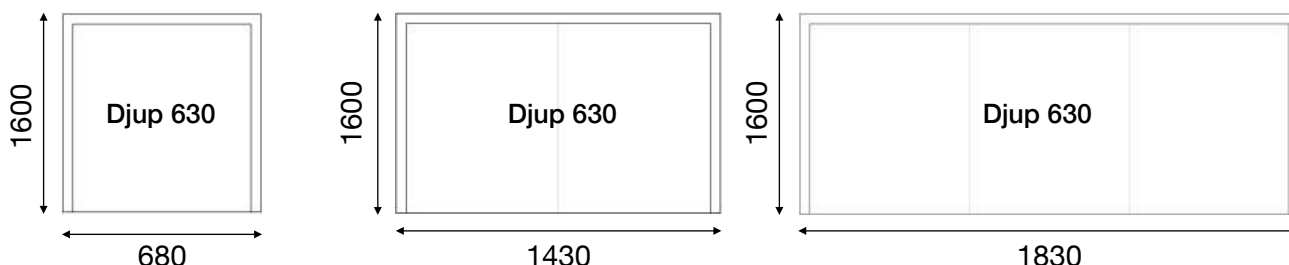

Mått 1-, 2- och 3-sits (mm)

Art.nr.	Storlek/Beskrivning (alla mått i mm)	Rek. utpris/st. (ex.moms)	Priskl. 1	Priskl. 2	Priskl. 3	Priskl. 4		
			184910	B 680 x H 1600	23225 kr	27834 kr	29711 kr	35335 kr
Art.nr.	Storlek/Beskrivning (alla mått i mm)	Rek. utpris/st. (ex.moms)	Priskl. 1	Priskl. 2	Priskl. 3	Priskl. 4		
184920	2-sits B 1430 x H 1600	30150 kr	37068 kr	39953 kr	48188 kr			
184930	3-sits B 1830 x H 1600	32602 kr	47309 kr	51205 kr	62891 kr