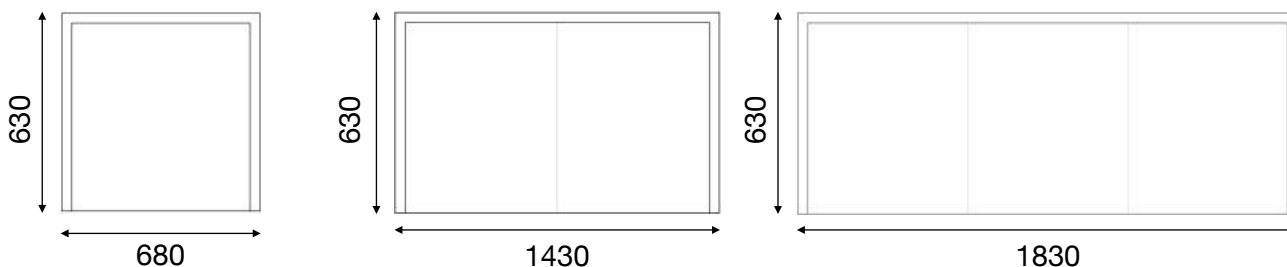

Mått 1-, 2- och 3-sits (mm)

Art.nr.	Storlek/Beskrivning (alla mått i mm)	Rek. utpris/st. (ex.moms)			
		Priskl. 1	Priskl. 2	Priskl. 3	Priskl. 4
184710	1-sits: B:680 x H:900	14125 kr	15622 kr	16223 kr	18026 kr
184720	2-sits: B:1430 x H:900	17942 kr	20070 kr	21032 kr	24039 kr
184730	3-sits: B:1830 x H:900	21758 kr	24638 kr	25840 kr	30048 kr