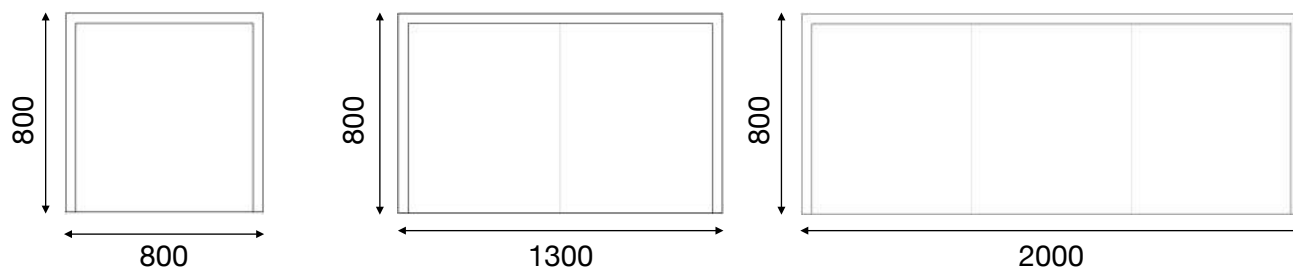

Mått 1-, 2- och 3-sits (mm)

Highland Acoustic Sofa (2- eller 3-sits) med hög rygg skapar en ljudabsorbent och en skyddad samtalsmiljö. Soffan har ett generöst sittdjup och sidorna bidrar till en bekväm och rofylld miljö. Ställ två soffor mot varandra så skapas ett rum i rummet för spontana eller planerade möten. Kombinera gärna med vår moderna stol i samma koncept, Highland Chair, för en fantastisk och annorlunda kontorsupplevelse. Dessa Highland-modeller har USB-laddning i sina standardutföranden. Sitthöjd 450 mm.

Art.nr.	Storlek/Beskrivning (alla mått i mm)	Rek. utpris/st. (ex.moms)	Priskl. 1	Priskl. 2
84700	B: 1300 x H: 1300 (2-sits)	22475	29802	
84800	B: 2000 x H: 1300 (3-sits)	25102	32981	

Tak kan beställas i efterhand.