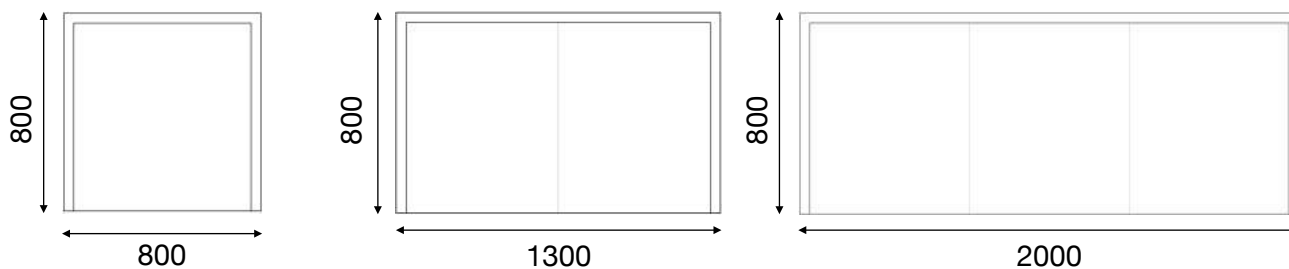

Mått 1-, 2- och 3-sits (mm)

Art.nr.	Storlek/Beskrivning (alla mått i mm)	Rek. utpris/st. (ex.moms)			
		Priskl. 1	Priskl. 2	Priskl. 3	Priskl. 4
84610	1-sits: B 760 x D utsida: 780	8992 kr	9388 kr	11570 kr	12931 kr
	2-sits: B 1300 x D utsida: 780	10892 kr	11450 kr	13903 kr	15502 kr
	3-sits: B 2000 x D utsida: 780	14648 kr	16072 kr	19114 kr	21489 kr