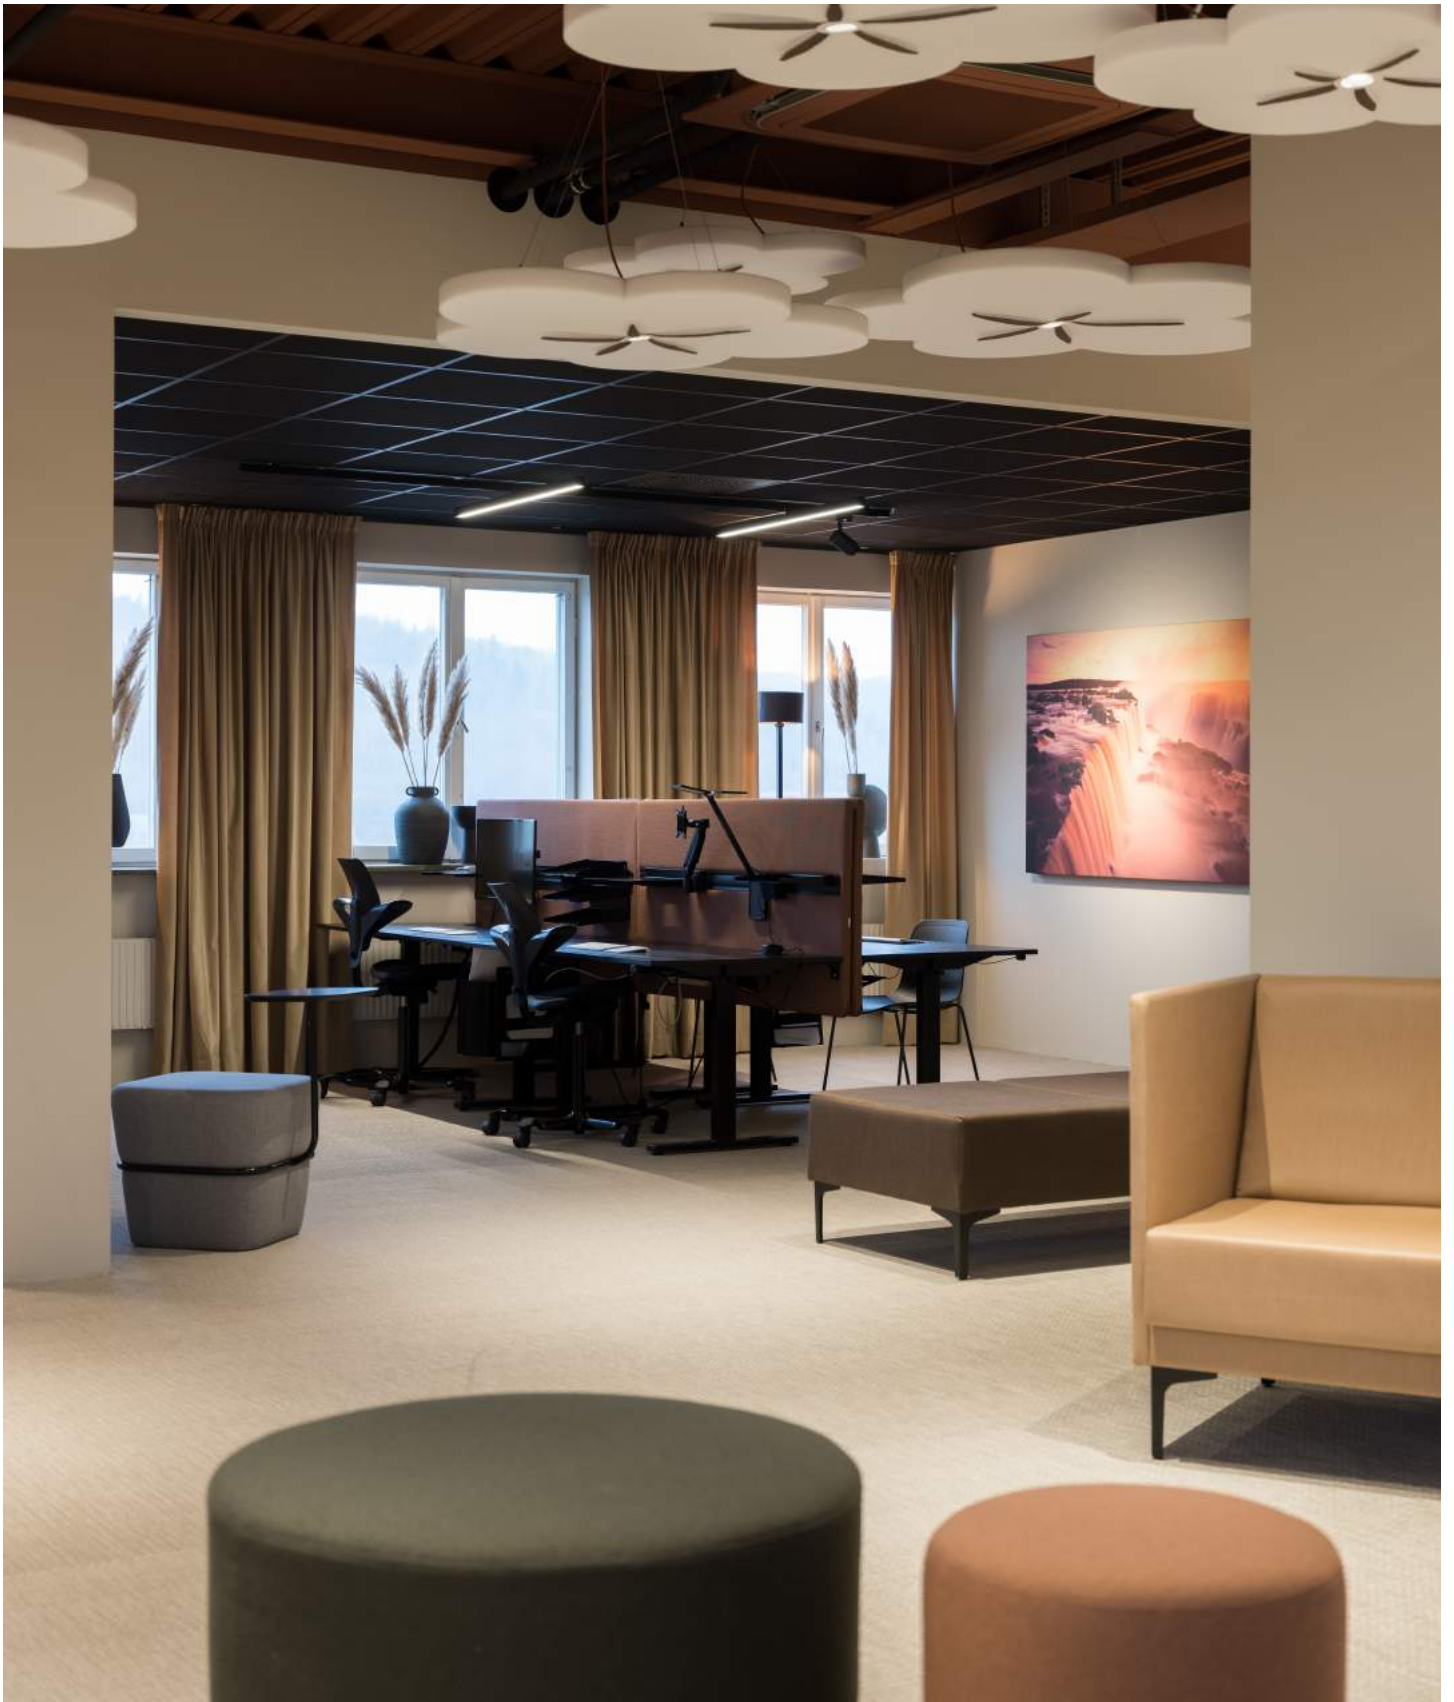

Våra tillbehör passar de flesta funktionslistsystem som finns på marknaden. För tillbehörsspecifikationer och lagersaldo besök boominterior.se.