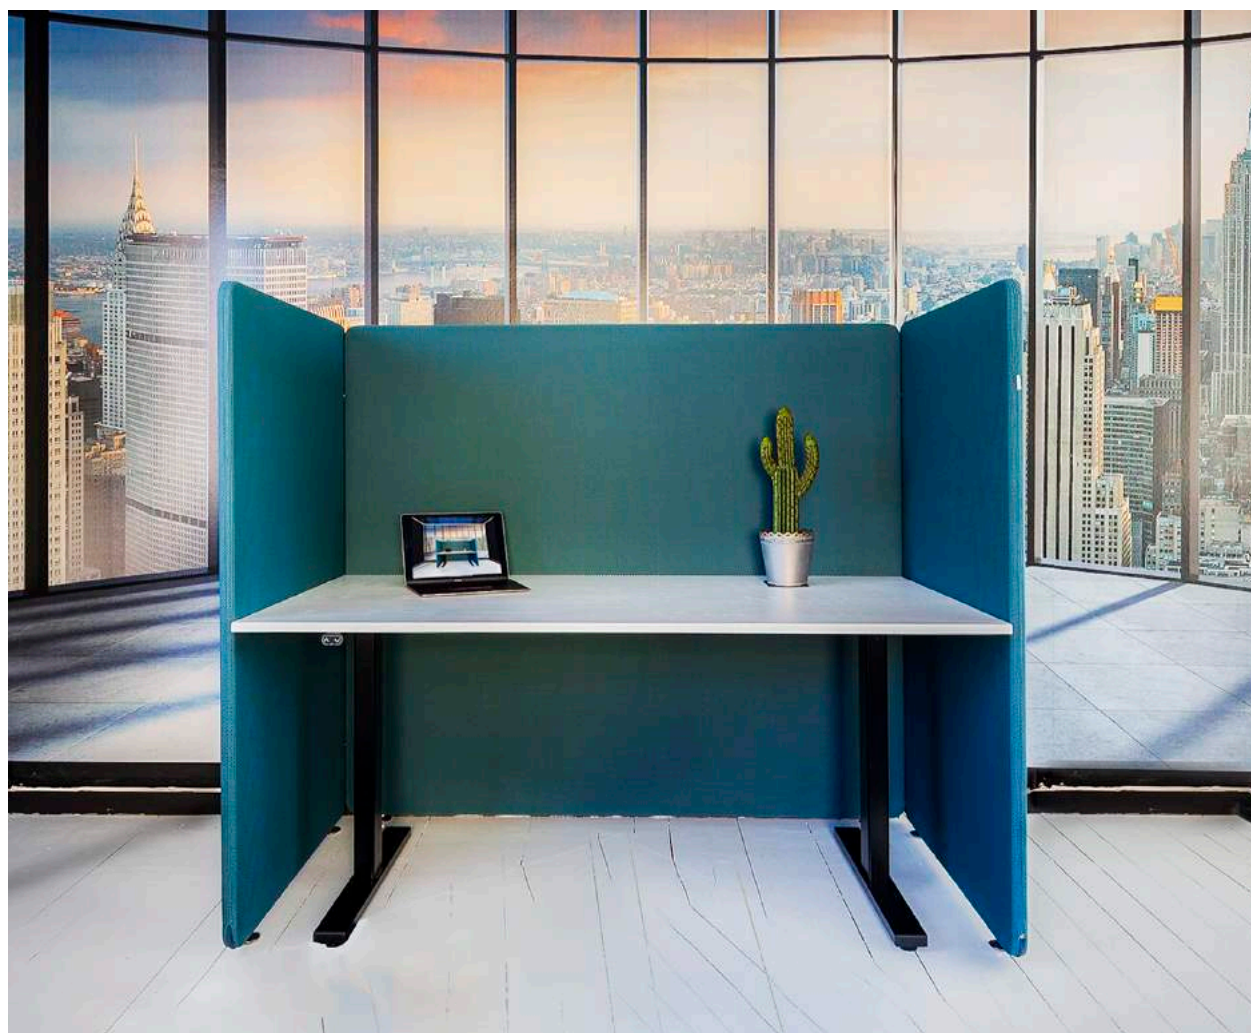

Xrozz Floorscreen Booth

En unik designlösning för den som verkligen uppskattar lugn och ro. Störande telefonsignaler, ventilationsljud och andra oönskade ljud är ett minne blott med den här heltäckande golvskärm. Skapa lugna arbetsplatser mitt i ett högt tempo. Xrozz Floorscreen Booth är resultatet av flera års erfarenhet av ljudmiljödesign, analyser av kontorsmiljöer och tester genomförda enligt internationell standard.

Tjocklek
40 mm.

Xrozz Floorscreen Booth är golvskärmar sammankopplade med dolda metallbeslag. Båset har en smart och lättmonterad konstruktion, som dessutom gör att kanterna sitter dikt an. Höjden är som standard 1400 mm och sidoskärmarnas bredd är 800 mm. Monterade ställfötter ingår.

Art.nr.	Storlek/Beskrivning (i mm, b x h)	Rek. utpris/st. (ex.moms)				
		Priskl. 0	Priskl. 1	Priskl. 2	Priskl. 3	Priskl. 4
97140	1200x1400	8695	12341	15284	19463	22219
98140	1400x1400	9452	12735	16817	20341	23305
99140	1600x1400	10086	12971	17127	21262	24395
99180	1800x1400	10491	13645	17807	21987	25981