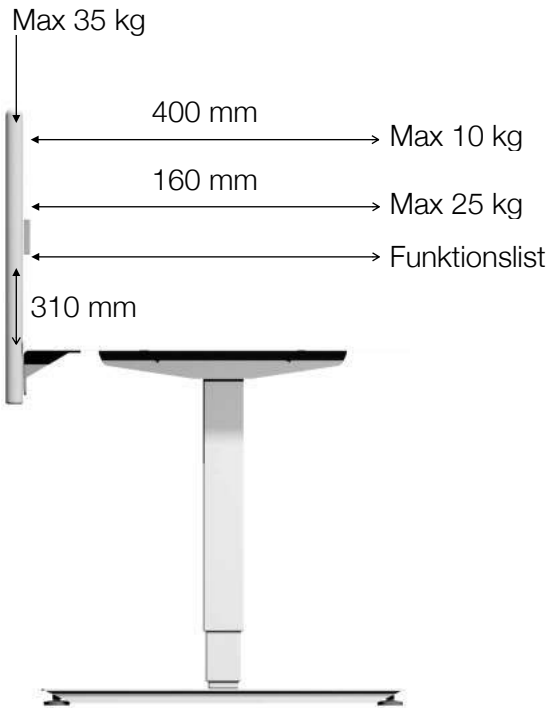

Belastningsrekommendationer

Belastningsrekommendationer för Xrozz Reinforced, Xrozz Signbar & Xrozz Integrated.

Frigör arbetsyta. Ljudabsorberande. Klarar upp till 25 kilo.

Vid frågor gällande belastning, vikt och avstånd, kontakta oss så svarar vi på era frågor. Ni kan också läsa med på boominterior.se.