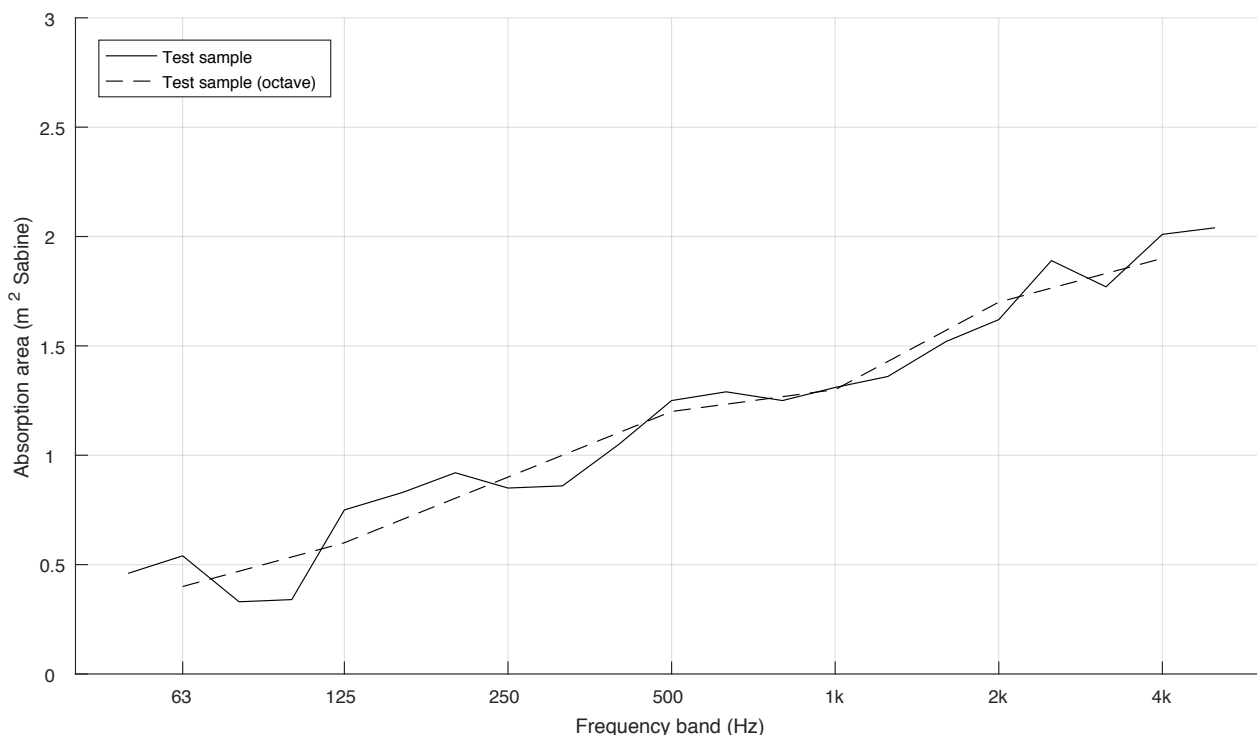

Noga testade skärmar

Våra bords- och golvskärmar är testade enligt internationell och svensk standard, ISO 354 och SS 25269.

Ljudabsorption är ett viktigt begrepp inom rumsakustiken. Det man önskar är att reducera energin i en ljudvåg, vilket fysikaliskt innebär att ljudenergin transformeras till värme i ett material, och detta kallar man att ljudet absorberas i materialet.

I inomhusmiljöer och på arbetsplatser där ett större antal personer vistas används ofta ljudabsorbenter i form av undertak, skärmar, bafflar, möbler, gardiner, mattor, växter osv.

Absorbenter används för att hindra ljudet från att spridas vidare i lokaler. På så sättas kortas efterklangen i ett rum, vilket i de flesta fall kan bidra till en bättre arbetsmiljö.

Hur bra ett material fungerar som en absorbent kan kontrolleras genom en laboriemätning, vilken utförs i ett efterklangrum. Ett rum med mycket eko. Förenklat jämför man rummets egen efterklangstid utan någon produkt med efterklangstiden efter att en produkt placerats i rummet. Man får då ut hur mycket ljud en produkt absorberar genom att beräkna absorptionsfaktorn eller ta fram vilken absorptionsarea produkten har.

Källa: Akustikverkstan.