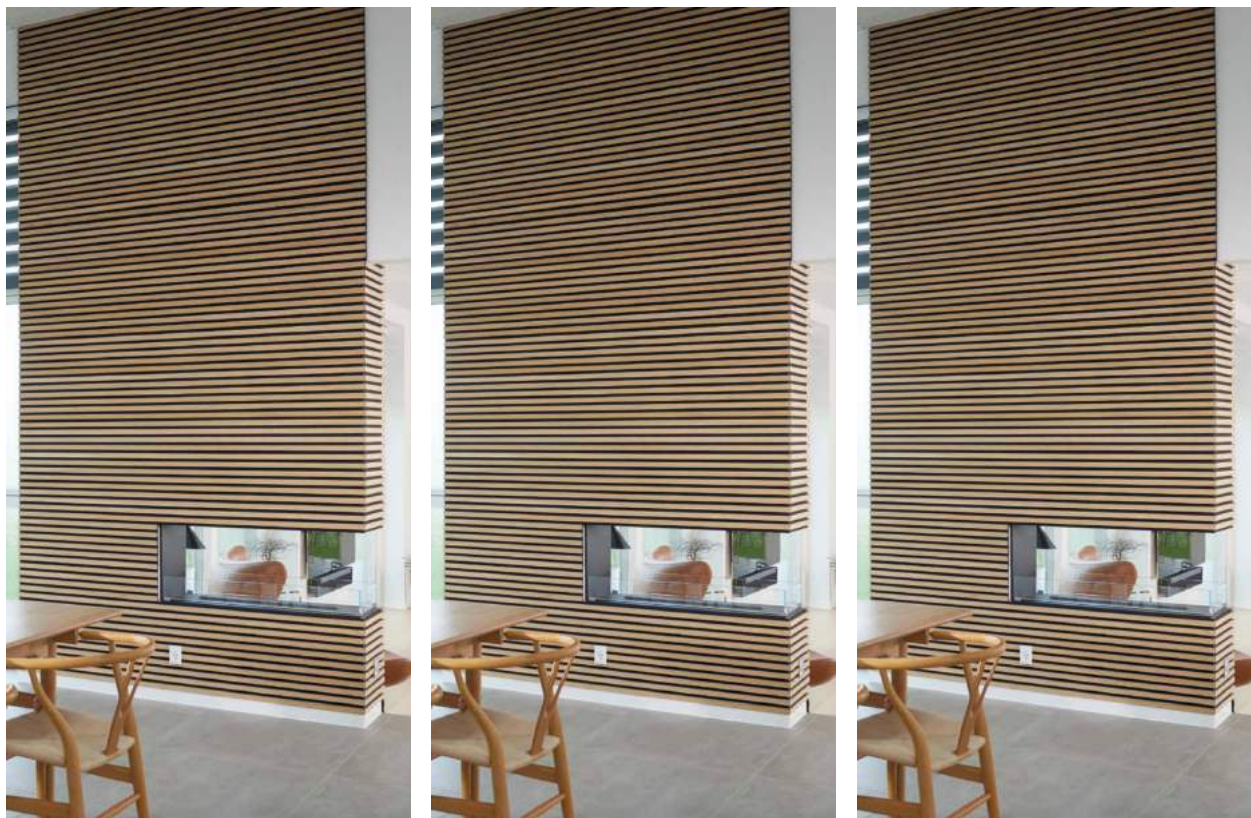

Sound Acowall (innertak/väggpanel)

Acowall är en effektiv väggabsorbent för största möjliga ljuddämpning. Acowall kan användas som en enda ljudabsorbent eller som ett extra komplement till absorberande golv och bordsskärmar. Med sin 20 mm tjocka absorbent dämpar Acowall efterklangsljudet med 50 db.

Väggpanelen är enkelt att montera. Fäst med monteringslim eller dold skruvfästning. Acowall är uppbyggd i ett material av 100% återvunna PET-flaskor och en fanerad MDF. Obs! Levereras utan montagelim/skruv.

Fler färger.

Sound Acowall

Mått: 2400 x 605 mm.

Tjocklek: 20 mm.

Artikelnr. 87000

Pris: 3780 kr

Mått: 1200 x 600 mm.

Tjocklek: 20 mm.

Artikelnr. 87000

Pris: 1916 kr

Mått: 600 x 600 mm.

Tjocklek: 20 mm.

Artikelnr. 87000

Pris: 1150 kr