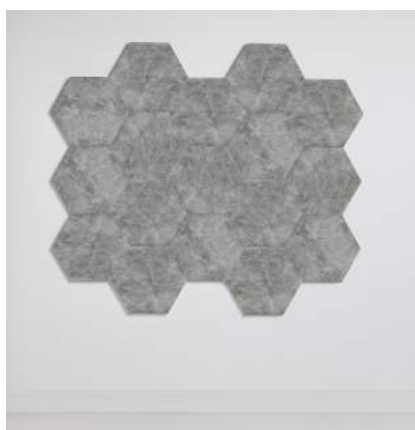

50 mm i
tjocklek.

Enkel och snabb montering. Oavsett formval är Sound Marble väldigt enkel och snabb att montera. Beroende på vilken absorbent man väljer monteras Sound Marble med kardborre eller vajerupphängning. Absorbenterna ger dessutom en unik möjlighet att rikta ljudet och anpassa akustiken efter rummets egna förutsättningar.