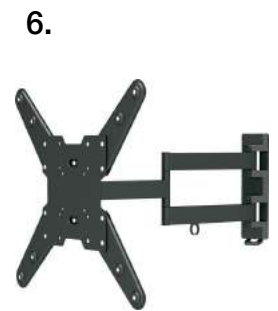

1. Sign Connect LCD Arm
Artikelnummer 610530
(Viktspann 1,5-12 kg)
2669:-/st

2. Sign Dual Arm
Artikelnummer 610529
(Viktspann 1,5-12 kg)
4274:-/st

3. Sign Toolbar Arm
Artikelnummer 610524
(Viktspann 1,5-12 kg)
1895:-/st

4. Toolbar Arm Mini
Artikelnummer 610522
Färger: vit, svart, silver.
877:-/st

5. Sign Twin Bracket
Artikelnummer 610527
797:-/st

6. Sign Tv Arm
Artikelnummer 610525
1732:-/st

Ritning, monitorarmar.