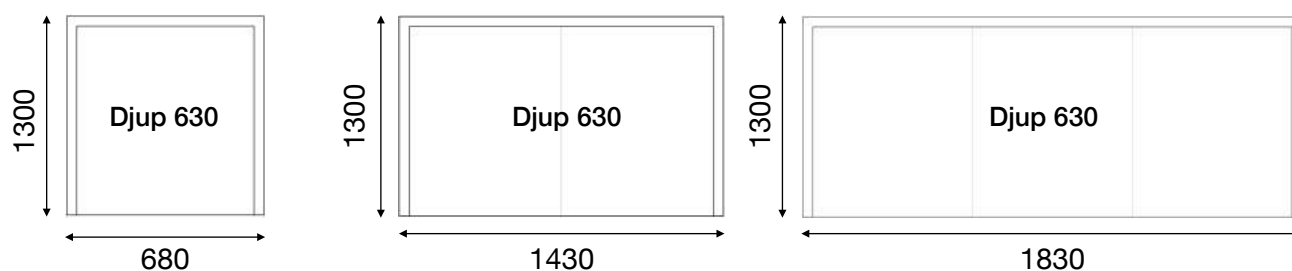

Ben i svart, mässing, silver.

Mått 1-, 2- och 3-sits (mm)

Art.nr.	Storlek (alla mått i mm)	Rek. utpris/st. (ex.moms)	Priskl. 1	Priskl. 2
184810	B 680 x H 1300	15604	16514