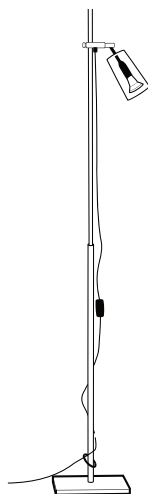

Art. Nr.	Utförande	Exkl. moms	Inkl. moms
MAN16T1c	Bordlampa 16, klart glas	3 208	4 009
MAN16T1f	Bordlampa 16, frostat horisontellt band, ledad	3 208	4 009
MAN16T1s	Bordlampa 16, frostade vertikala ränder, ledad	3 208	4 009