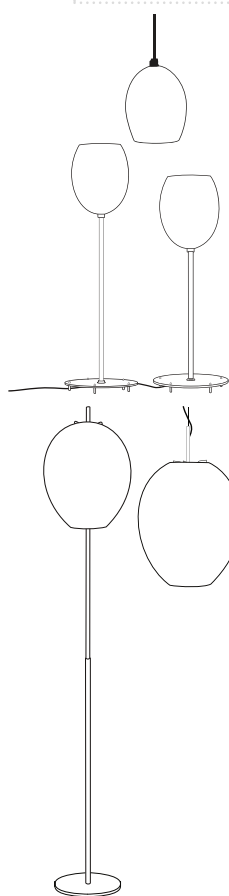

EGG design Gunnel Svensson 1995

Äggformad pendel och golvlampa. Skärm i vitt opalglas. Pendel 40 har wireupphäng i rostfritt stål. Pendel 40 kan också levereras med pendelrör.

Golvlampa 40 har gjuten svart fot. Hög- och sänkbar stång i rostfritt stål. Svart sladd med strömbrytare och EURkontakt. Bordlampa Eggrad. Svart sladd med strömbrytare och EURkontakt.

	Total höjd	Max ø	Höjd skärm	Ljuskälla	Sladd
Pendel 13		100		2W led E14	4000
Bordlampa 40	400	140	130	2W led E14	2000
Bordlampa 49	490	140	130	2W led E14	2000
Pendel 40	1600	300	400	2 x 7W led E27 1 x 6W led R63 E27 dimbar	1500 upphäng
Golvlampa 40	1930	300	400	3 x 7W led E27 dimbar	1800

Art. Nr.	Utförande	Exkl. moms	Inkl. moms
EGG13Pw	Pendel 13, vitt opalglas, svart sladd	1 117	1 396

Art. Nr.	Utförande	Exkl. moms	Inkl. moms
EGG13T40w	Bordlampa 13, höjd 40, vitt opalglas, svart sladd	1 692	2 117
EGG13T49w	Bordlampa 13, höjd 49, vitt opalglas, svart sladd	1 692	2 117

Art. Nr.	Utförande	Exkl. moms	Inkl. moms
EGG40Pw	Pendel 40, vitt opalglas, svart sladd, wireupphäng. Vit cable Cup.	4 360	5 450

Art. Nr.	Utförande	Exkl. moms	Inkl. moms
EGG40Fw	Golvlampa 40, vitt opalglas, svart sladd och strömbrytare	6 011	7 514