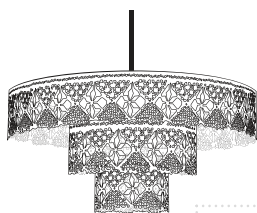

Art. Nr.	Utförande	Exkl. moms	Inkl. moms
GLA63Pw3	Ljuskrona 63+32+19, vitlackerad stål, transparent sladd, vajerupphäng och takkopp i stål.	13 453	16 816

GLASGOW design David Taylor 2006

Bordlampa av aluminium, svart, röd eller vitlackerad. Svart textilklädd sladd med strömbrytare.

	Total höjd	Djup/Bredd	Höjd skärm	Ljuskälla	Sladd
Bordlampa	460	160/180	460	0,4-3,5-7W led E27 glob ø100 dimbar 3 steg	4000