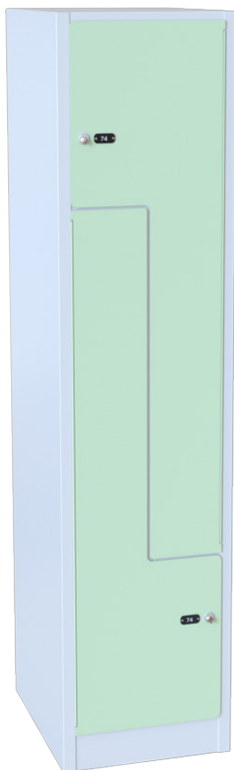

Produktfakta

Z-skåpet finns i två varianter. Antingen anpassas inredningen för omklädnings eller som elevskåp för skola, se nedan. Finns i två höjder. Kraftig skåpstomme som tillverkas av 1mm stålplåt. Skåpet kan levereras med både plant och sluttande tak. Den utanpåliggande och förstärkta dörren är tillverkad av 3mm stålplåt och försedd med pianogångjärn. Inredning Z-klädska: Klädstång med ankarkrok. Inredning Z-skolskåp: Två hyllor samt klädkrok.

Standardmått

Z-skåpets bredd är 300 eller 400mm, djupet är 400/500mm och höjden är 1700mm alternativt 1900mm (+ 100mm i bakkant med sluttande tak vid djup 500mm, + 80mm vid djup 400mm) inkl. integrerad 100mm hög sockel. Höjden per fack är 1200mm (smal del) och 400mm (bred del).

Färger

Skåpstommarna pulverlackeras i standardfärgerna Ljusgrå RAL 7035, Mellangrå RAL 7040, Svart RAL 9005 eller Vit RAL 9003 (kan även beställas i annan standardfärg mot tillägg). Ståldörrar går att beställa i 24 standardfärger, två dörrkulörer per order ingår i grundpriset. Vid laminatdörrar ingår en standardkulör per order.

Lås och Dörrar

I standardutförande förses skåpen med plan ståldörr och med låsalternativ enl. nedan. Som tillval finns dörrar i andra former och material. Övriga önskemål/utföranden offereras.

Låsalternativ:

Tillägg för höjd 1900mm 429:- per skåp

	Hänglåslinka 350	Cylinderlås	Assa Pin	Assa Sense	Myntlås med retur*	Myntlås med box*
Bredd 300mm	6 332:-	6 729:-	8 956:-	10 038:-	9 293:-	10 402:-
Bredd 400mm	6 466:-	6 863:-	9 090:-	10 171:-	9 583:-	10 536:-

Nummerskyltar medföljer.

* Myntlås levereras i standardutförande för svensk 10 krona. Andra utföranden offereras.

Tillägg per dörr:

	Välvd ståldörr	Kompaktlaminatdörr (1700mm / 1900mm)	Akustikdörr, laminat Filtabsorbent / Metallabsorbent	
Bredd 300mm	493:-	647:- / 730:-	Offereras	Offereras
Bredd 400mm	493:-	891:- / 995:-	Offereras	Offereras

Tillägg per skåp:

	Sittbänk på benstativ (höjd 420mm djup 725/825mm)	Skohylla för benstativ (utförs i perforerad plåt)	Sittbänk för vägghängda skåp (djup 760mm)	Benstativ (höjd 200mm)	Sluttande tak	El uttag (1st uttag/fack)
Bredd 300mm	575:-	363:-	708:-	328:-	175:-	2 388:-
Bredd 400mm	767:-	482:-	874:-	383:-	175:-	2 388:-

Sittyta levereras som standard i björklaminerad skiva.

Benstativ och stativ för sittbänkar lackeras i standardutförandet i någon av Ljusgrå RAL 7035, Mellangrå RAL 7040, Svart RAL 9005 eller Vit RAL 9003

För sittyta i något av våra standardlaminat tillkommer:

Bredd 300mm = Offereras

Bredd 400mm = Offereras

Överkant skohylla placeras ca. 190mm över golv, ger ca. 210mm fri höjd upp till undersida sittyta.

Samtliga priser exkl moms. Frakt tillkommer.

Tel +46 (0)225 - 566 00 / info@dalform.se / www.dalform.se

© Dalform 2023