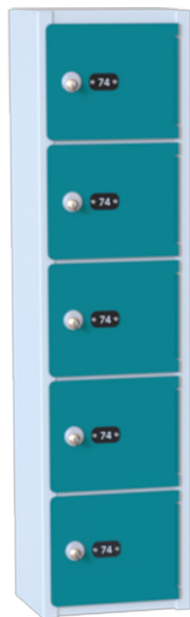

Produktfakta

Ett idealiskt skåp till besökare/personal i gym, bad, skola eller kontor. Tillverkas som standard med 1-5 fack i höjd och plant tak. Kraftig skåpstomme som tillverkas av 1mm stålplåt. Den utanpåliggande dörren är tillverkad av 3mm stålplåt och försedd med pianogångjärn.

Standardmått

Värdefacksskåpets bredd är 200mm, djupet är 150mm och höjd enligt nedan. Höjden per fack är 150mm.

Färger

Skåpstommarna pulverlackeras i standardfärgerna Ljusgrå RAL 7035, Mellangrå RAL 7040, Svart RAL 9005 eller Vit RAL 9003 (kan även beställas i annan standardfärg mot tillägg). Ståldörrar går att beställa i 24 standardfärger, två dörrkulörer per order ingår i grundpriset. Vid laminatdörrar ingår en standardkulör per order.

Lås och Dörrar

I standardutförande förses skåpen med plan ståldörr och med låsalternativ enl. nedan. Som tillval finns dörrar i kompaktlaminat. Övriga önskemål/utföranden offereras.

Låsalternativ:

	Höjd	Hänglåslinka 350	Cylinderlås	Myntlås med retur*
1 fack	175mm	1 855:-	2 054:-	3 269:-
2 fack	325mm	2 260:-	2 657:-	5 087:-
3 fack	475mm	2 659:-	3 255:-	6 900:-
4 fack	625mm	3 128:-	3 922:-	8 782:-
5 fack	775mm	3 680:-	4 672:-	10 747:-

Nummerskyltar medföljer.

* Myntlås levereras i standardutförande för svensk 10 krona. Andra utföranden offereras.

Tillägg per dörr:

Kompaktlaminatdörr	Eluttag i 5-facksskåp
319:-	2 241:-

Vid val av annat antal fack lämnas offert.

Samtliga priser exkl moms. Frakt tillkommer.

Tel +46 (0)225 - 566 00 / info@dalform.se / www.dalform.se

© Dalform 2023