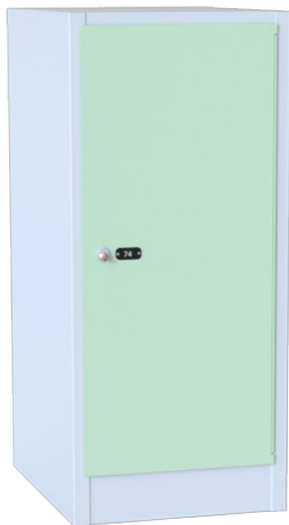

Produktfakta

Förvaringsskåp och bänkskåp. Passar utmärkt tillsammans med skåpet Tvåan för att inreda med varierande höjder. Kan levereras med bänkskiva. Finns i två höjder. Inredningen består av ett bokfack och klädkrok. Kraftig skåpstomme som tillverkas av 1mm stålplåt. Den integrerade sockeln är förstärkt. Skåpet kan levereras med både plant eller sluttande tak. Den utanpåliggande och förstärkta dörren är tillverkad av 3mm stålplåt och försedd med pianogångjärn.

Standardmått

Bredden är 300 eller 400mm, djupet är 400/500mm och höjden är 900/1000 mm (+ 100mm med sluttande tak vid djup 500mm, + 80mm vid djup 400mm) inkl. integrerad 100mm hög sockel. Höjden per fack är 800/900mm.

Färger

Skåpstommarna pulverlackeras i standardfärgerna Ljusgrå RAL 7035, Mellangrå RAL 7040, Svart RAL 9005 eller Vit RAL 9003 (kan även beställas i annan standardfärg mot tillägg). Ståldörrar går att beställa i 24 standardfärger, två dörrkulörer per order ingår i grundpriset. Vid laminatdörrar ingår en standardkulör per order.

Lås och Dörrar

I standardutförande förses skåpen med plan ståldörr och med låsalternativ enl. nedan. Som tillval finns dörrar i andra former och material. Övriga önskemål/utföranden offereras.

Låsalternativ:

Tillägg för höjd 1000mm 174:- per skåp

	Hänglåslinka 350	Cylinderlås	Assa Pin	Assa Sense	Myntlås med retur*	Myntlås med box*
Bredd 300mm	3 790:-	3 990:-	5 103:-	5 643:-	5 205:-	5 826:-
Bredd 400mm	3 980:-	4 178:-	5 292:-	5 833:-	5 393:-	6 014:-

Nummerskyltar medföljer.

* Myntlås levereras i standardutförande för svensk 10 krona. Andra utföranden offereras.

Tillägg per dörr:

	Välvd ståldörr	Kompaktlaminatdörr (900mm / 1000mm)	Plan ståldörr med laminatfront	Välvd ståldörr med laminatfront	Akustikdörr, laminat Filtabsorbent / Metallabsorbent
Bredd 300mm	345:-	626:- / 735:-	1 401:-	1 835:-	Offereras / Offereras
Bredd 400mm	345:-	716:- / 835:-	1 468:-	1 902:-	Offereras / Offereras

Tillägg per skåp:

	Sittbänk på benstativ (höjd 420mm djup 725/825mm)	Skohylla för benstativ (utförs i perforerad plåt)	Sittbänk för vägghängda skåp (djup 760mm)	Benstativ (höjd 200mm)	Sluttande tak	El uttag (1st uttag/fack)
Bredd 300mm	575:-	363:-	708:-	328:-	175:-	1 837:-
Bredd 400mm	767:-	482:-	874:-	383:-	175:-	1 837:-

Sittyta levereras som standard i björklaminerad skiva. Benstativ och stativ för sittbänkar lackeras i standardutförandet i någon av Ljusgrå RAL 7035, Mellangrå RAL 7040, Svart RAL 9005 eller Vit RAL 9003

Överkant skohylla placeras ca. 190mm över golv, ger ca. 210mm fri höjd upp till undersida sittyta.

För sittyta i något av våra standardlaminat tillkommer:

Bredd 300mm = Offereras

Bredd 400mm = Offereras

Samtliga priser exkl moms. Frakt tillkommer.

Tel +46 (0)225 - 566 00 / info@dalform.se / www.dalform.se

© Dalform 2023