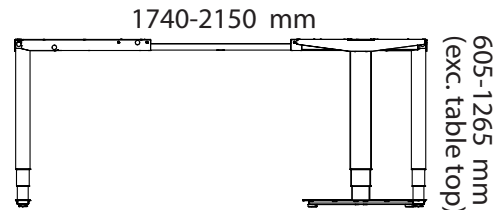

3-legs electric stand