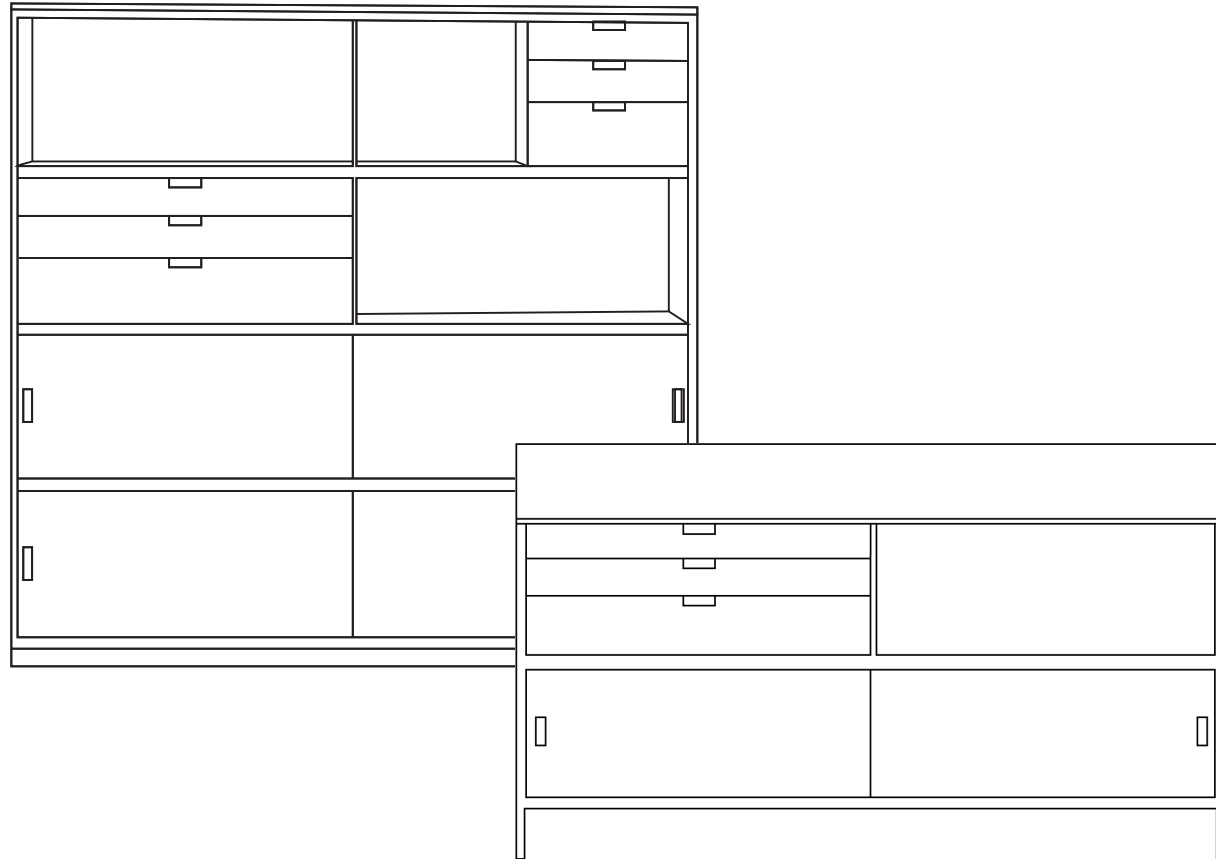

EDSBYN PRICELIST

FOR 2023, VER 20231026
SEK