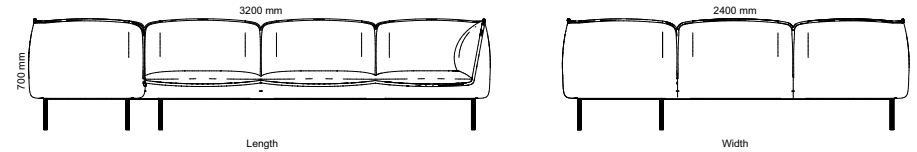

Corner sofa