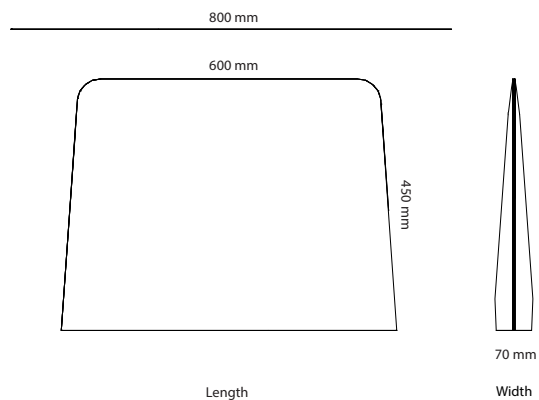

# MODULAR CHAIR

Art.no.	4-legged X-base with plastic loop	PG1	PG2	PG3	PG4	Leather	Wood
77C2EGx	Modular semi chair loop Edge	5 636 kr	5 823 kr	6 010 kr	6 197 kr	6 758 kr	
77C2BGx	Modular semi chair loop	5 236 kr	5 423 kr	5 610 kr	5 797 kr	6 358 kr	
77C3EGx	Modular upholstered chair loop Edge	6 000 kr	6 200 kr	6 400 kr	6 600 kr	7 200 kr	
77C3BGx	Modular upholstered chair loop	5 600 kr	5 800 kr	6 000 kr	6 200 kr	6 800 kr	
77C1BT	Modular wood chair loop						4 900 kr
77C1ET	Modular wood chair loop Edge						5 300 kr
<b>5-star Swivel with leather loop</b>							
77F2EGx	Modular semi swivel chair leather loop Edge	7 479 kr	7 666 kr	7 853 kr	8 040 kr	8 601 kr	
77F2BGx	Modular semi swivel chair leather loop	7 079 kr	7 266 kr	7 453 kr	7 640 kr	8 201 kr	
77F3EGx	Modular upholst swiv chair leather loop Edge	7 950 kr	8 150 kr	8 350 kr	8 550 kr	9 150 kr	
77F3BGx	Modular upholster swivel chair leather loop	7 550 kr	7 750 kr	7 950 kr	8 150 kr	7 950 kr	
77F1BT	Modular wood swivel chair leather loop						6 900 kr
77F1ET	Modular wood swivel chair leather loop Edge						7 300 kr
<b>5-star Swivel with plastic loop</b>							
77E2EGx	Modular semi swivel chair loop Edge	7 179 kr	7 366 kr	7 553 kr	7 740 kr	8 301 kr	
77E2BGx	Modular semi swivel chair loop	6 779 kr	6 966 kr	7 153 kr	7 340 kr	7 901 kr	
77E3EGx	Modular upholstered swivel chair loop Edge	7 650 kr	7 850 kr	8 050 kr	8 250 kr	9 150 kr	
77E3BGx	Modular upholstered swivel chair loop	7 250 kr	7 450 kr	7 650 kr	7 850 kr	8 450 kr	
77E1BT	Modular wood swivel chair loop						6 600 kr
77E1ET	Modular wood swivel chair loop Edge						7 000 kr